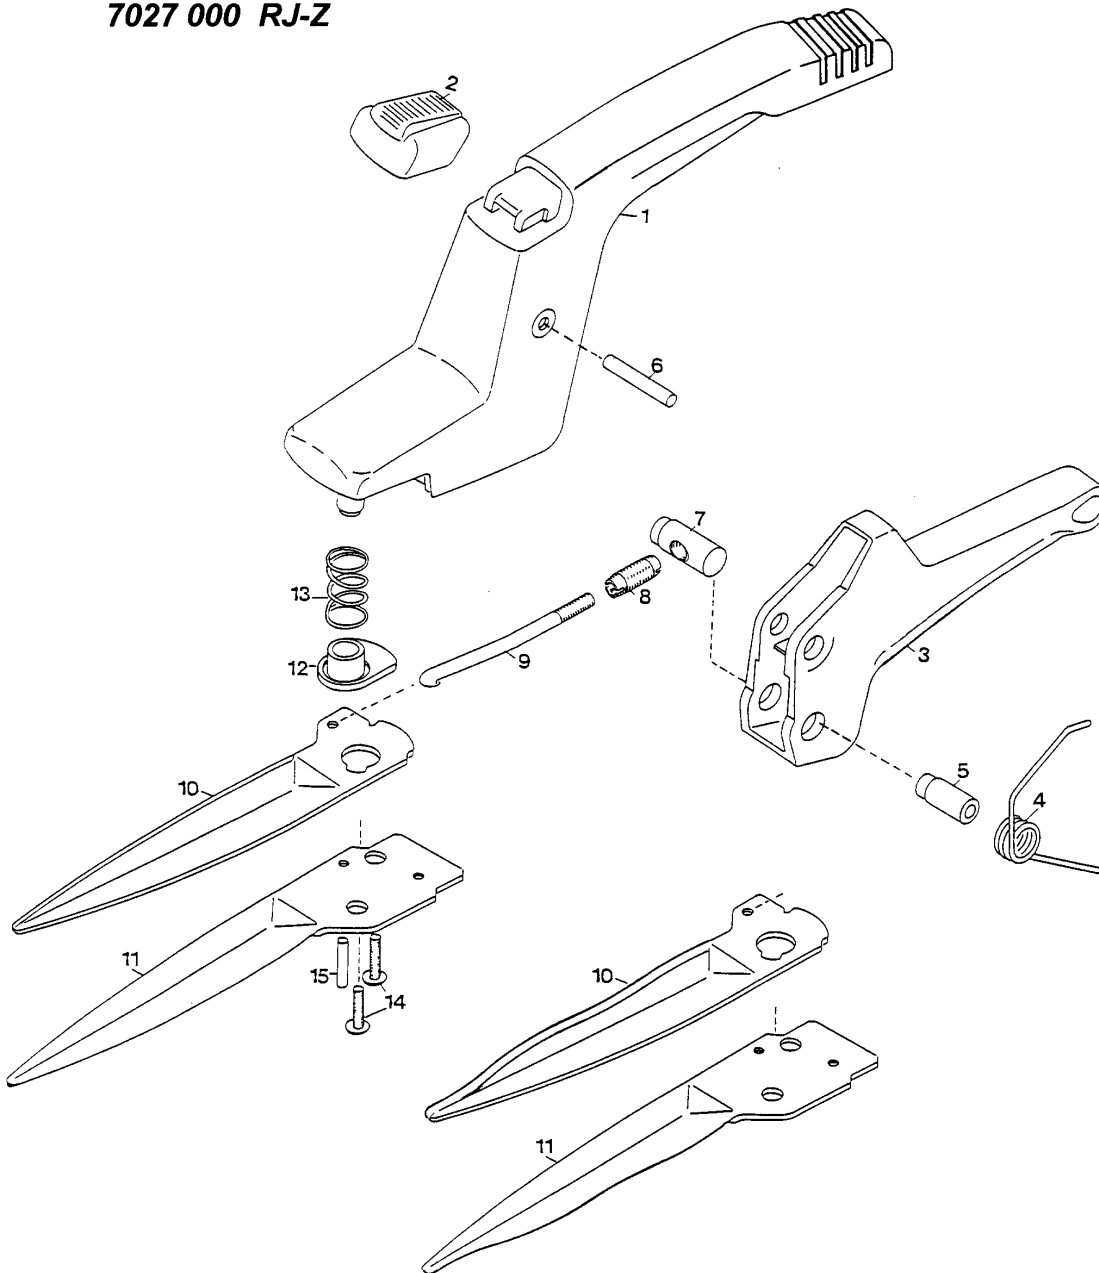

NR:7026 000 Bezeichnung: RJ-W Gruppe: Handgrasschere Klassik"" Jahr: 98 Typ:

7026 000 RJ-W

7027 000 RJ-Z

Gerät: RJ-W 7026 000 / RJ-Z 7027 000

Bild-Nr.	Best.-Nr.	Bezeichnung
1	7026 100	Obergriff RJ-W
1	7027 100	Obergriff RJ-Z
2	7024 102	Schiebeknopf
3	7040 101	Untergriff-gelb
4	7040 200	Schenkelfeder
5	7028 204	Gelenkbuchse
6	0018 652	Kerbstift
7	7028 202	Stellbolzen
8	7028 203	Stellhülse
9	7040 102	Zugstange
10	7024 412	Obermesser-beschichtet, RJ-W
10	7028 400	Obermesser-verzinkt, RJ-Z
11	7024 413	Untermesser-beschichtet, RJ-W
11	7028 402	Untermesser-verzinkt, RJ-Z
12	7028 200	Gleitbuchse
13	7028 201	Druckfeder
14	0012 882	Schraube
15	0018 613	Kerbstift