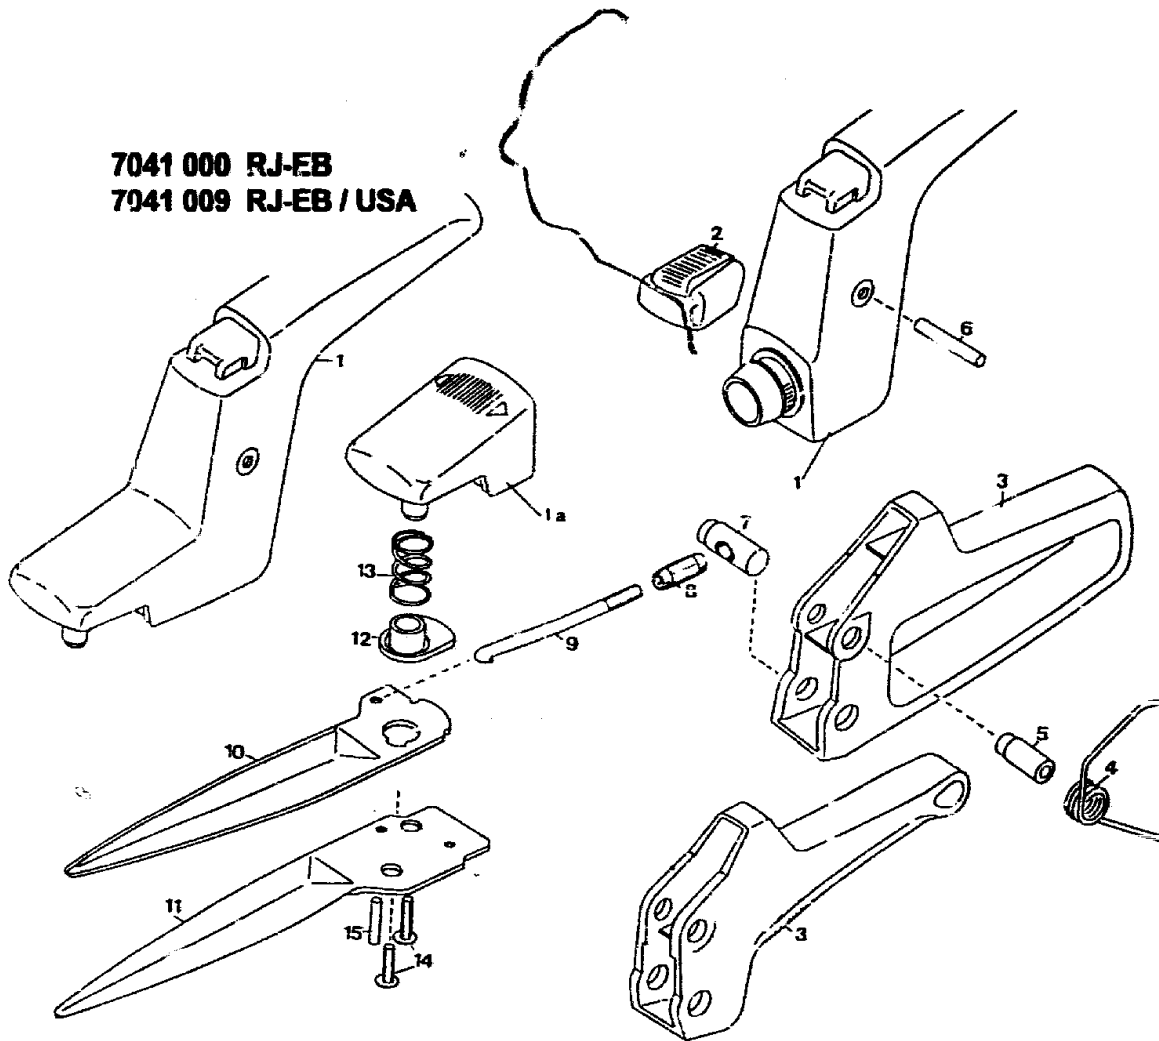

NR:7041 000 Bezeichnung: RJ-EB Gruppe: Handgrasschere Standard"" Jahr: 95 Typ:

A22

**Gerät: Handgrasschere RJ-EB, RJ-EB USA**

<b>Bild-Nr.</b>	<b>Best-Nr. RJ-EB</b>	<b>Bezeichnung</b>
1	7041 100	Obergriff WOLF-Geräte
1	7040 105	Obergriff USA
2	7028 102	Schiebeknopf
3	7040 101	Untergriff " Standard "
4	7040 200	Schenkelfeder
5	7028 204	Gelenkbuchse
6	0018 652	Kerbstift DIN 1475 6x28-ST
7	7028 202	Stellholzen
8	7028 203	Stellhülse
9	7040 102	Zugstange
10	7029 400	Obermesser beschichtet
11	7029 402	Untermesser beschichtet
12	7028 200	Gleitbuchse
13	7028 201	Druckfeder
14	0012 882	PT-Schraube Ka50x16
15	0018 613	Kerbstift DIN 1474 4x18-St

**A23**