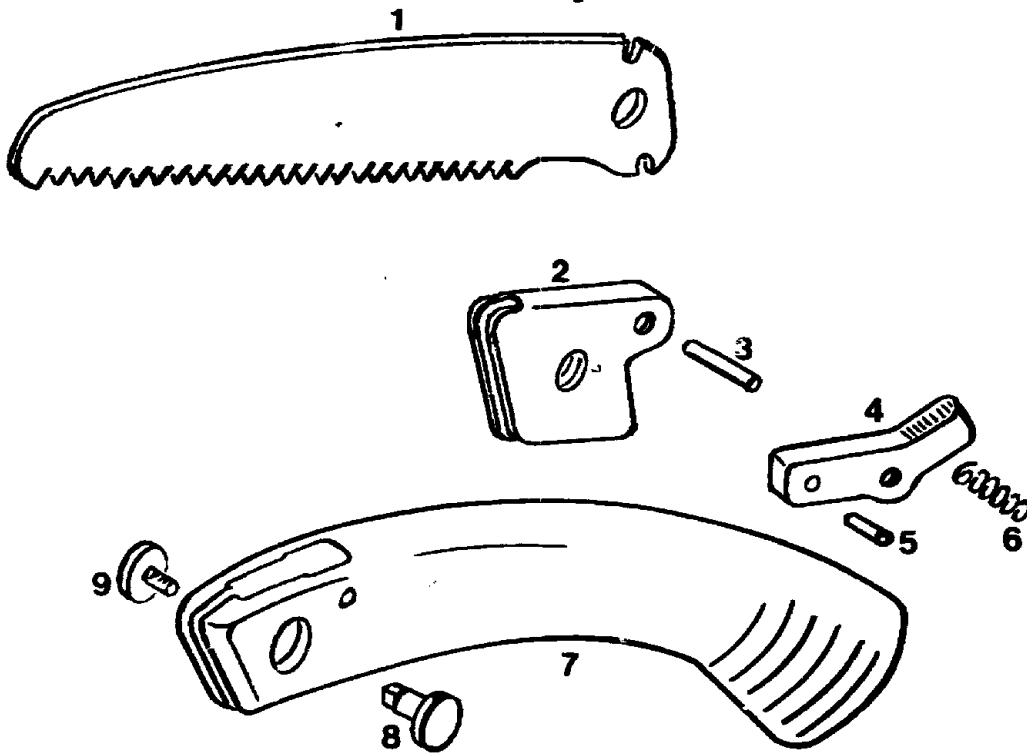

NR:7282 000 Bezeichnung: RE-K Gruppe: SÄge Jahr: 95 Typ:

7282 000 RE-K

G24

NR:7282 000 Bezeichnung: RE-K Gruppe: SÄge Jahr: 95 Typ:

**Gerät: Säge RE-K**

<b>Bild-Nr.</b>	<b>Best-Nr.</b>	<b>Bezeichnung</b>
1	7282 060	Sägeblatt
2	7282 200	Führungsblech
3	7282 204	Kerbstift
4	7282 201	Zuhaltung
5	7282 203	Kerbstift
6	7282 202	Druckfeder
****	7282 011	Kleinteile-Set (Pos. 2-6)
7	7282 012	Griff
8	7280 200	Gelenkmutter
9	7270 201	Amboßschraube

**G25**