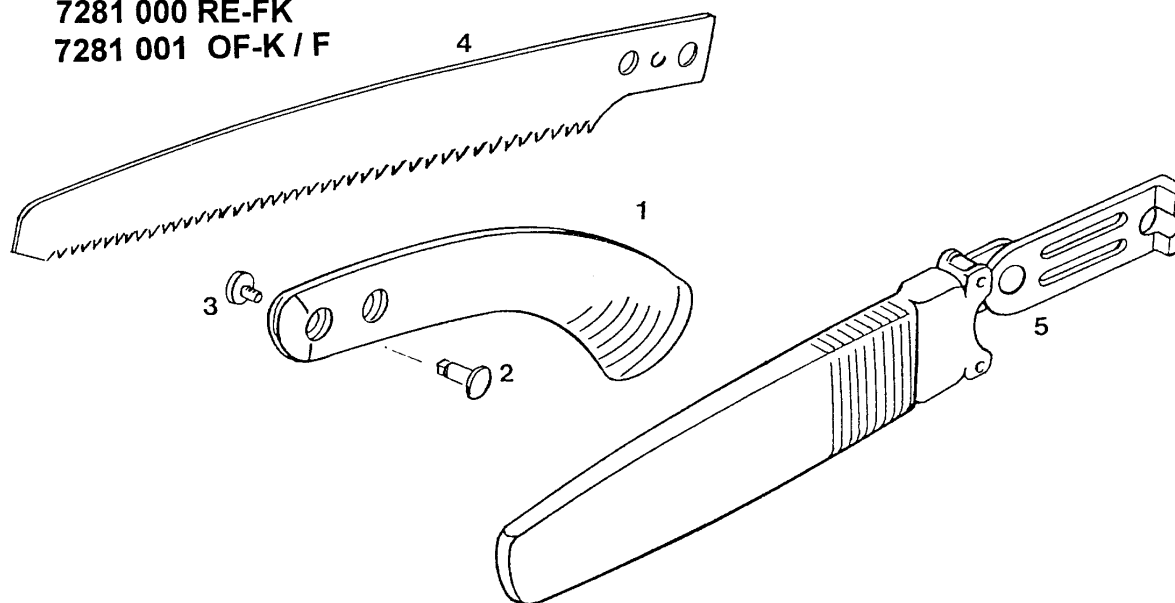

NR:7281 000 Bezeichnung: RE-FK Gruppe: HandsÄggen mit KÄtchen Jahr: 96 Typ:

7281 000 RE-FK  
7281 001 OF-K / F

Gerät: RE - FK / OF - K / F

Bild-Nr.	Best.-Nr.	Bezeichnung
1	7280 012	Griff
1	7280 013	Griff / F
2	7270 201	Amboßschraube M6
3	7280 200	Gelenkmutter M6
4	7281 060	Sägeblatt RE-B 27
4	7281 061	Sägeblatt / F
5	7281 020	Köcher