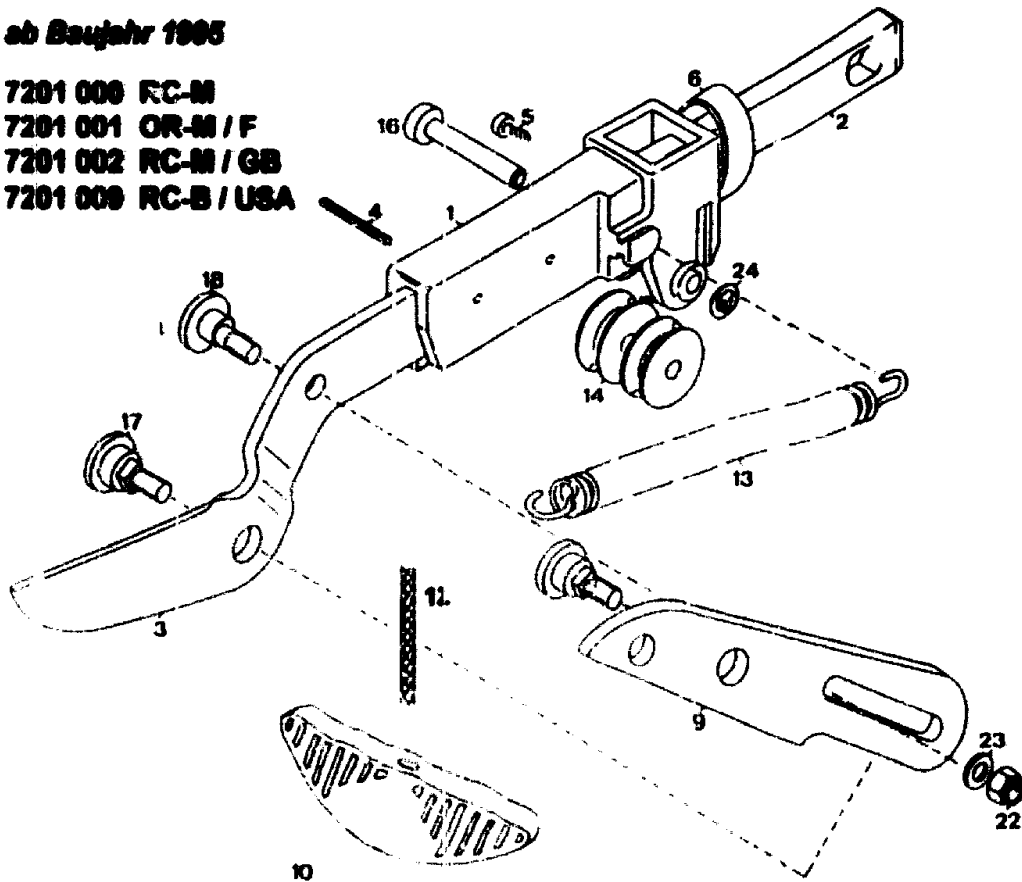

ab Baujahr 1995

- 7201 000 RC-M
- 7201 001 OR-M / F
- 7201 002 RC-M / GB
- 7201 009 RC-B / USA

D 6

D 7

Gerät: Baumschere RC-M

Bild-Nr.	Best.-Nr.	Bezeichnung
1	7201 102	Messertasche
2	7231 224	Anschlagstück verzinkt
3	7208 408	Messer beschichtet
4	0018 836	Spannstift 3 x 14 DIN 1481
5	0012 894	Schraube M 6 x 12
---	7201 020	Messertasche kpl.
4	0018 836	Spannstift
7	7201 404	Hebel
8	7201 103	Hebeltasche rot
----	7201 021	Rollenhalter kpl.
6	1315 101	Manschette
9	7208 401	Gegenschneide
10	5702 105	Ziehgriff
12	7201 101	Seilzug
13	7201 202	Zugfeder
14	7201 203	Kunststoffrolle
15	7201 201	Federlasche verzinkt
16	0018 106	Bolzen A 6 x 11 x 37 DIN 1444
17	7208 202	Lagerbolzen

D 8

Gerät: Baumschere RC-M

Bild-Nr.	Best.-Nr.	Bezeichnung
18	7208 204	Exzentrerschraube
20	0016 069	6-kt.-Mutter M 8
21	0017 123	Scheibe A 8,4 DIN 125
22	0016 356	6-kt.-Mutter M 6
23	0017 121	Scheibe A 6,4 DIN 125
24	7082 503	Achskappe