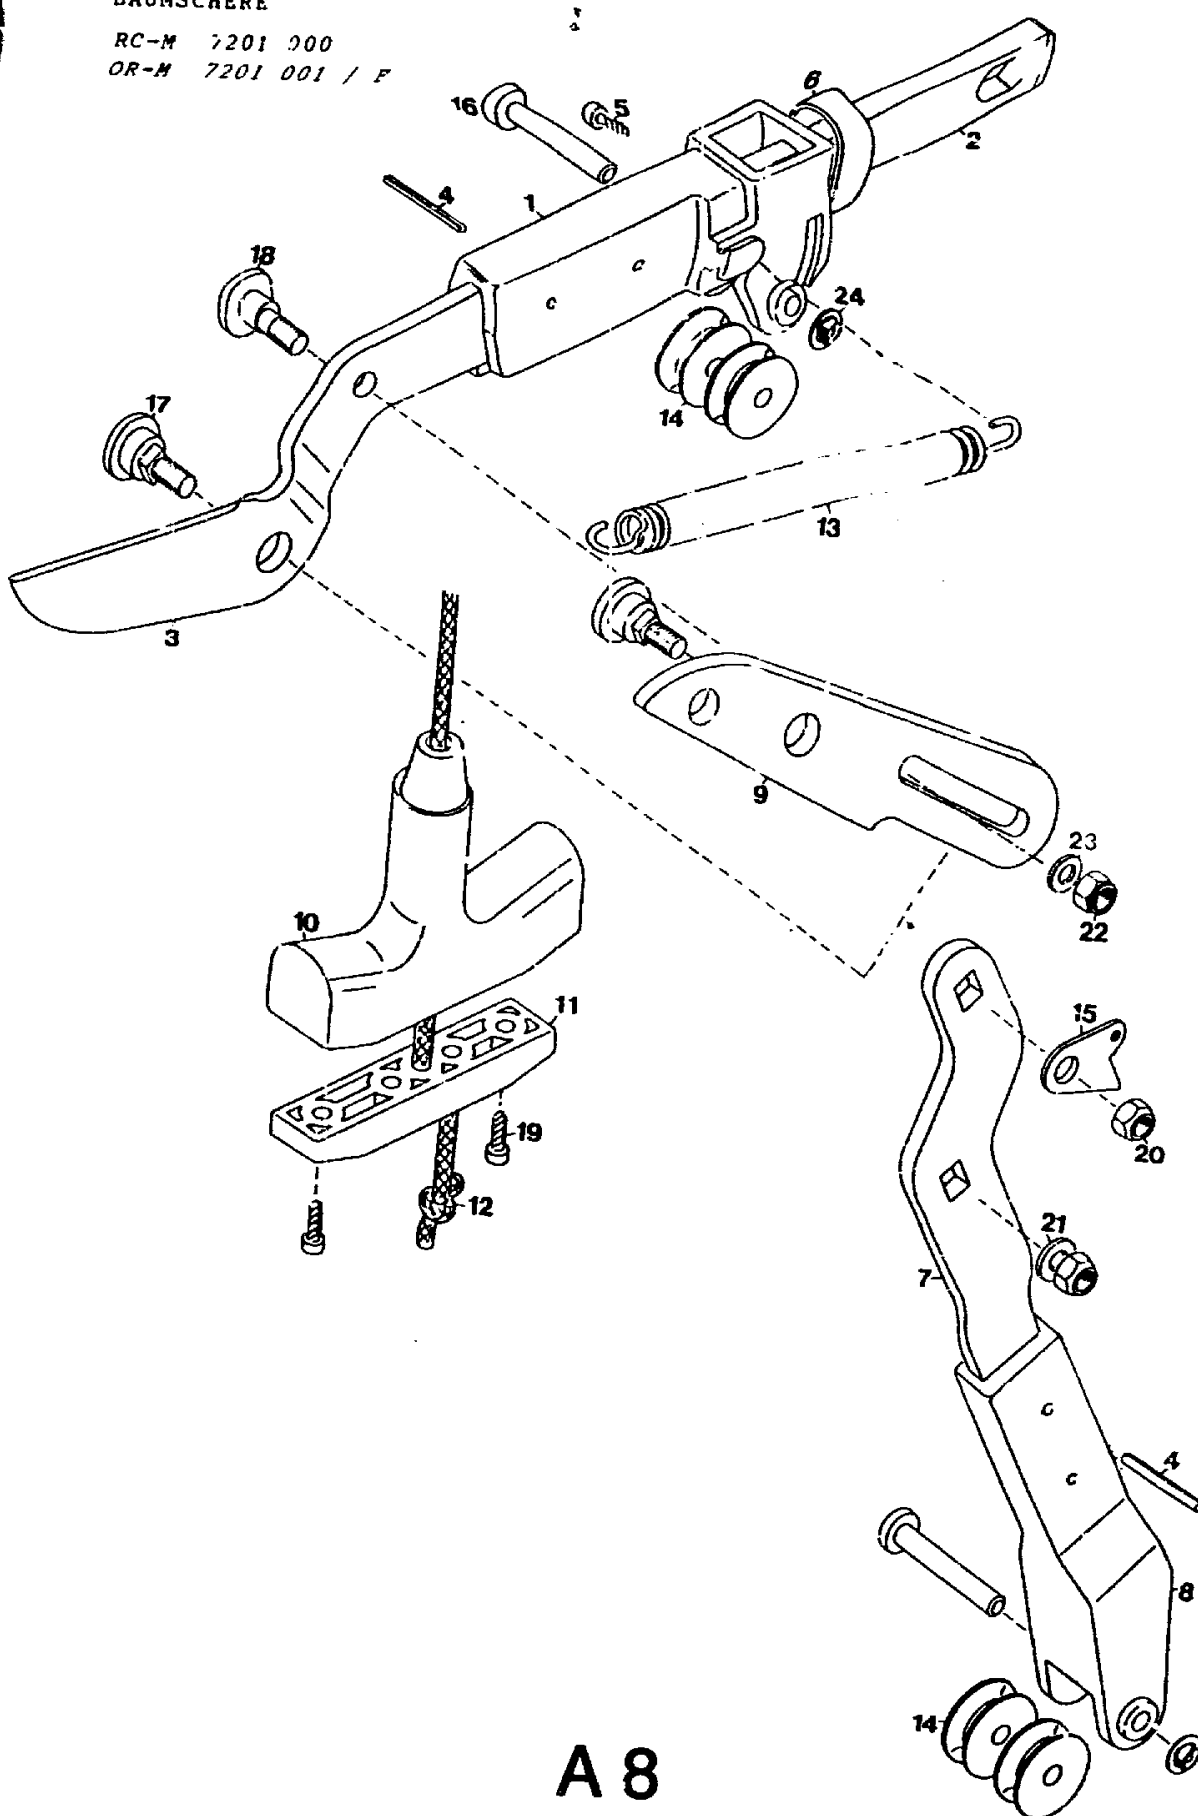

NR:7201 000 Bezeichnung: RC-M Gruppe: Baumschere Jahr: 94 Typ:

BAUMSCHERE

RC-M 7201 000

OR-M 7201 001 / F

A 8

Gerät: Baumschere RC-M

Bild-Nr.	Best.-Nr.	Bezeichnung
1	7201 102	Messertasche
2	7231 224	Anschlagstück verzinkt
3	7208 408	Messer beschichtet
4	0018 836	Spannstift 6 x 14 DIN 1431
5	0012 894	Schraube M 6 x 12
----	7201 020	Messertasche kpl.
6	1315 101	Manschette
7	7201 404	Hebel
8	7201 103	Hebeltasche rot
----	7201 021	Rollenhalter kpl.
9	7208 401	Gegenschneide
10	7201 100	Handgriff
11	7201 204	Seilführung
12	7201 101	Seilzug
13	7201 202	Zugfeder
14	7201 203	Kunststoffrolle
15	7201 201	Federlasche verzinkt
16	0018 106	Bolzen A 6 x 11 x 37 DIN 1444
17	7208 202	Lagerbolzen
18	7208 204	Exzentrerschraube
19	0012 909	Schraube 7 x 12
20	0016 069	6-kt.-Mutter M 8
21	0017 123	Scheibe A 8,4 DIN 125
22	0016 356	6-kt.-Mutter M 6
23	0017 121	Scheibe A 6,4 DiN 125
24	7082 503	Achskappe

A 9