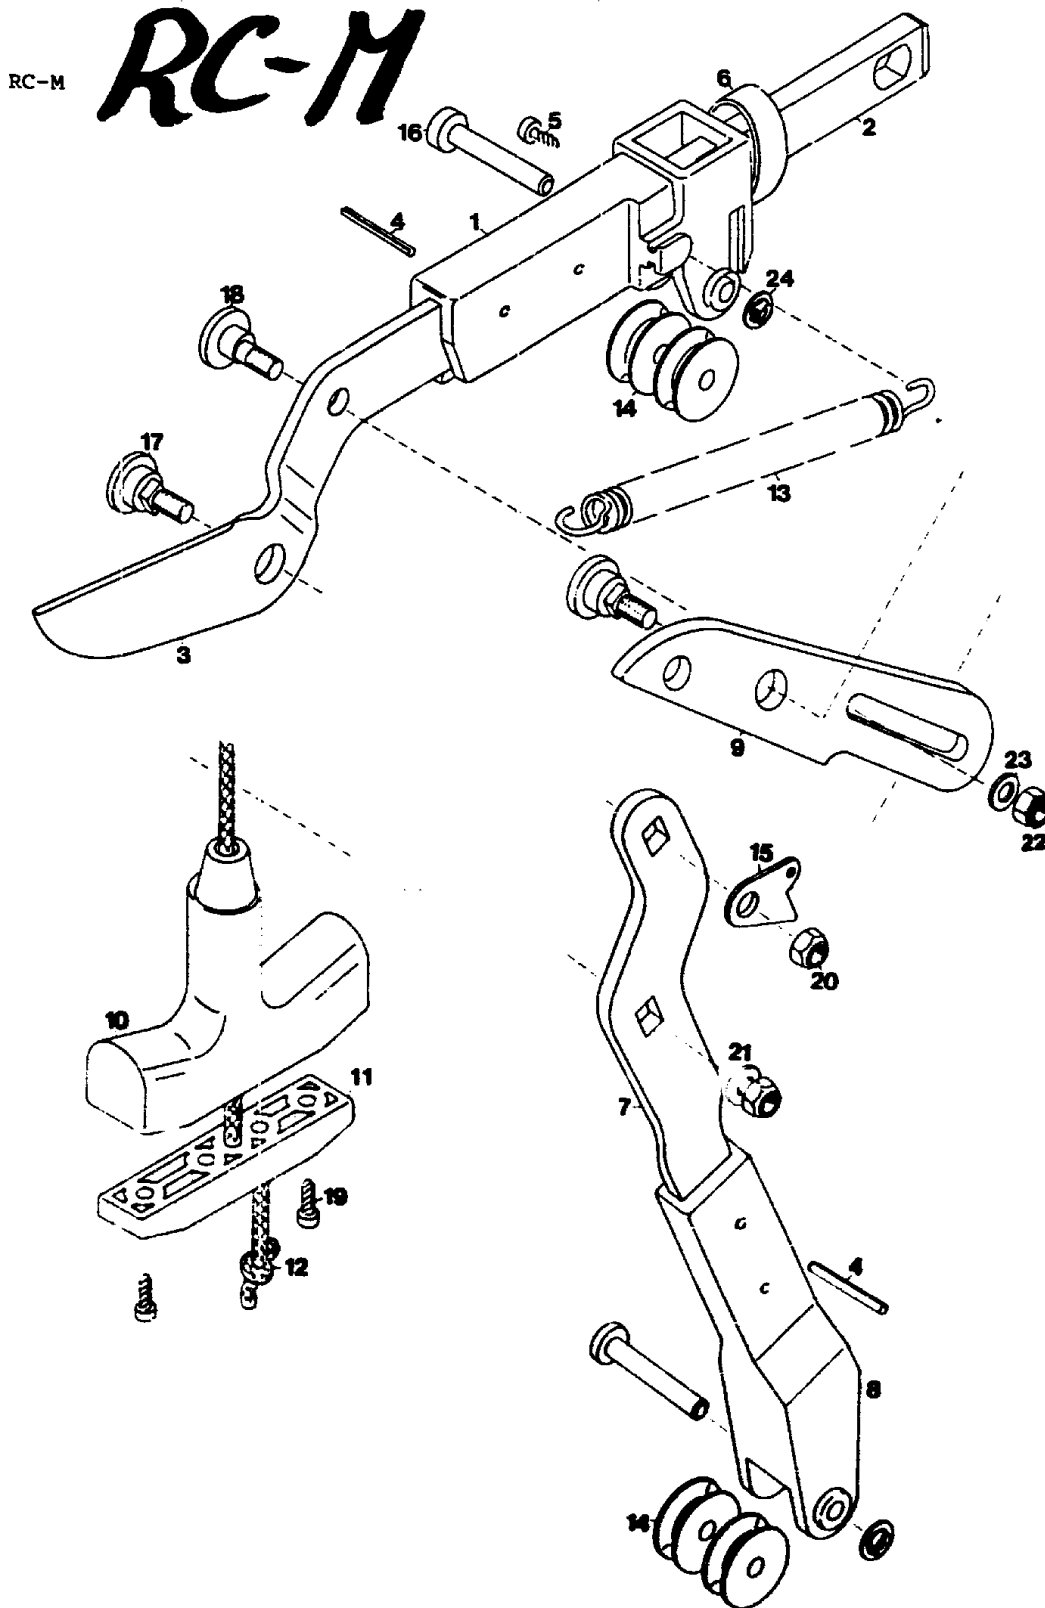

NR:7201 000 Bezeichnung: RC-M Gruppe: Baumschere Jahr: 93 Typ:

A13

NR:7201 000 Bezeichnung: RC-M Gruppe: Baumschere Jahr: 93 Typ:

GERÄT: RC-M / Typen-Nr. 7201 000

| Bild-Nr. | Best.-Nr. | Bezeichnung |
|-----------------|------------------|--------------------|
| 1 | 7201 102 | Messertasche |
| 2 | 3554 209 | Anschlagstück |
| 3 | 7208 408 | Messerhebel |
| 4 | 0018 836 | Splint |
| 5 | 0012 946 | Schraube |
| --- | 7201 020 | Messerhebel kpl. |
| 6 | 1315 101 | Manschette |
| 7 | 7201 404 | Hebel |
| 8 | 7201 103 | Rollenhalter |
| --- | 7201 021 | Rollenhalter kpl. |
| 9 | 7208 401 | Gegenschneide |
| 10 | 7201 100 | Handgriff |
| 11 | 7201 204 | Seilführung |
| 12 | 7201 101 | Schnur für Seilzug |
| 13 | 7201 202 | Zugfeder |
| 14 | 7201 203 | Rolle |
| 15 | 7201 201 | Federlasche |
| 16 | 7201 219 | Bolzen |
| 17 | 7208 202 | Lagerbolzen |
| 18 | 7208 204 | Exzentrerschraube |
| 19 | 0012 909 | Schraube |
| 20 | 0016 069 | Sicherungsmutter |
| 21 | 0017 123 | Scheibe |
| 22 | 0016 311 | 6-kt.-Mutter |
| 23 | 0017 121 | Scheibe |
| 24 | 7082 503 | Achskappe |

A14