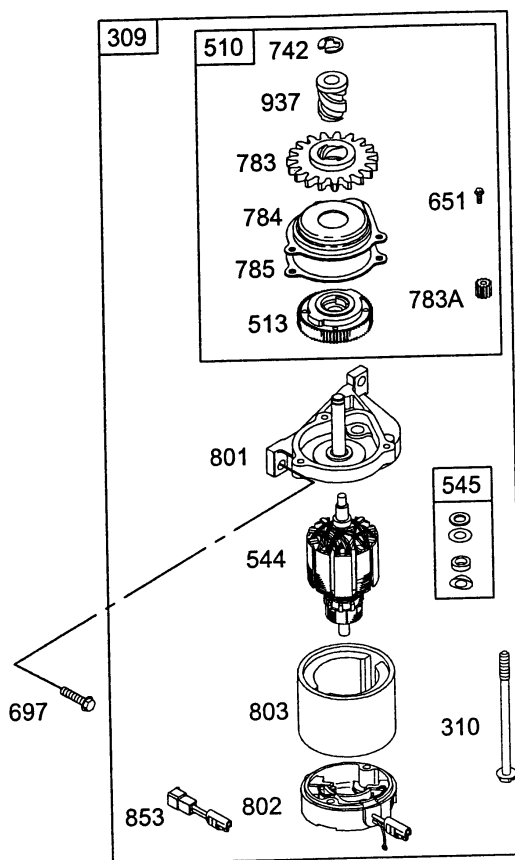

Quantum 55 X-ES Elektrischer Anlasser
Quantum 55 X-ES motor - starter

Quantum 55 X-ES Elektrischer Anlasser
Quantum 55 X-ES Motor - starter

Bild-Nr. / Ref. No.	Best.-Nr. / Part No.	Bezeichnung	Description	Part No. B & S
309	2069 010	Anlasser kpl.	motor - starter compl.	494233
310	2069 103	6kt.-Schraube	hexagon screw	94051
510	2069 011	Startergetriebe	drive - starter	494147
513	2069 105	Zahnrad	clutch - drive	394815
544	2057 177	Wicklung	armature - starter	492921
545	2069 107	Scheibensatz	washer set	492919
651	2069 101	Schraube	screw	93490
697	2057 111	Schraube	screw	94974
742	2069 116	Halter	retainer - e ring	93941
783	2069 108	Zahnrad	gear - pinion	281127
783A	2069 109	Zahnrad	gear - pinion	261606
784	2069 110	Getriebedeckel	cover - starter	224262
785	2069 111	Deckeldichtung	gasket - starter cover	272201
801	2069 112	Motordeckel	cap - drive	492335
802	2069 329	Motordeckel	cap - drive	695267
803	2069 113	E.-Startergehäuse	housing - starter	492920
853	2069 058	Adapter, 3-polig	adapter, triple-pole	696379
937	2069 115	Schneckenrad	spline - starter	281125