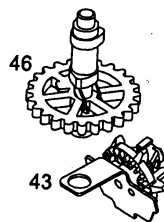

NR:2076 060 Bezeichnung: Quantum 55 X-ES Gruppe: Briggs & Stratton Quantum 55 X-ES Jahr: 03 Typ:

Quantum 55 X-ES Kolben, Ventile, Kurbelwelle, Ölwanne
Quantum 55 X-ES piston group, valve group, crankschaft, sump bases

**Quantum 55 X-ES Kolben, Ventile, Kurbelwelle,
Ölwanne**

**Quantum 55 X-ES Piston group, Valve group,
Crankshaft, Sump bases**

Bild-Nr. / Ref. No.	Best.-Nr. / Part No.	Bezeichnung	Description	Part No. B & S
4	2069 196	Ölwanne	sump-engine	696294
12	2063 107	Dichtung	gasket-crankcase	272198
15	2069 143	Ölablaßschraube	plug-oil drain	94880
16	2056 187	Kurbelwelle	crankshaft	691452
20	2063 112	Simmerring	seal-oil	399781
22	2063 113	Schraube	screw	94220
24	2057 130	Schwungradkeil	feather key	222698
25	2069 032	Kolben kpl.	piston assembly	499429
26	2069 031	Ringset	ring set	499425
27	2057 164	Sicherung	lock - piston pin	263190
28	2057 195	Bolzen	pin - piston	499423
29	2057 196	Pleuelstange	rod - connecting	499424
32	2059 115	Schraube	screw	94699
32A	2059 114	Schraube	screw	695759
33	2063 201	Auslaßventil	valve - exhaust	262651
34	2063 202	Einlaßventil	valve - intake	262652
35	2063 203	Ventilfeder	spring - valve	262224
36	2063 220	Ventilfeder	spring - valve	691270
40	1034 217	Ventilhalter	retainer - valve	93312
43	2063 206	Regler	slinger-governor oil	493737
45	2063 204	Ventilstößel	tappet-valve	262204
46	2069 172	Nockenwelle	camshaft	498275
357	2069 198	Keil-Kurbelwelle	key	695867
1102	2057 118	Ring	pilot-guide	232047