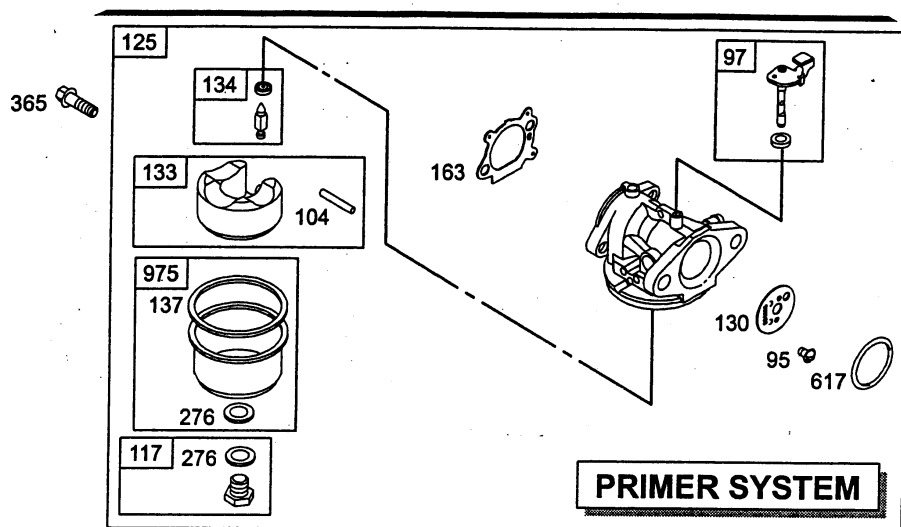

Quantum 55 X-ES Vergaser (Primer System)
Quantum 55 X-ES carburetor (primer system)

**Quantum 55 X-ES Vergaser (Primer System)
Quantum 55 X-ES Carburetor (Primer system)**

Bild-Nr. / Ref. No.	Best.-Nr. / Part No.	Bezeichnung	Description	Part No. B & S
95	2057 128	Schraube	screw (throttle valve)	94098
97	2057 103	Drosselklappenschaft	shaft-throttle	696565
104	2057 120	Stift	pin - float hinge	231371
117	2057 180	Hauptdüse - Dichtung	jet - main	494870
125	2069 025	Vergaser kpl.	carburetor compl.	498170
130	2057 123	Drosselklappe	valve - throttle	224908
133	2003 410	Schwimmer	float - carburetor	398187
134	2003 411	Schwimmernadelventil	kit - needle/seal	398188
137	2069 316	Dicht.-Schwimmerkappe	gasket - float bowl	693981
276	2059 202	Dichtung	washer-sealing	271716
365	2069 323	Schraube	screw	692524
617	1034 428	Dichtung	seal - o ring	270344
975	2058 409	Schwimmerkappe	bowl - float	493640