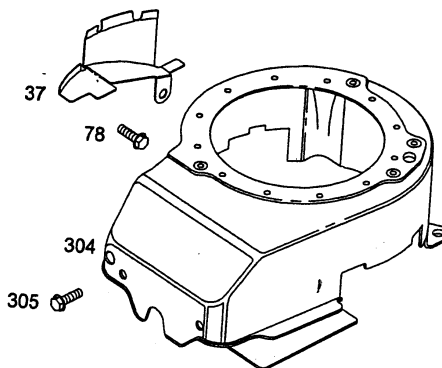

NR:2076 060 Bezeichnung: Quantum 55 X-ES Gruppe: Briggs & Stratton Quantum 55 X-ES Jahr: 03 Typ:

Quantum 55 X-ES Haube, Tank, Lüfterhaube
Quantum 55 X-ES covering cap, fuel tank, blower housing

188