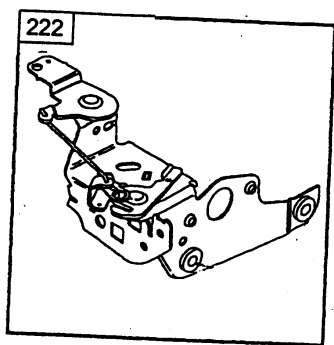

Quantum 55 X-ES Regelung, Polrad, Bremse
Quantum 55 X-ES control, flywheel, brake

Quantum 55 X-ES Regelung, Polrad, Bremse
Quantum 55 X-ES Control, Flywheel, Brake

Bild-Nr. / Ref. No.	Best.-Nr. / Part No.	Bezeichnung	Description	Part No. B & S
23	2069 192	Schwungrad	flywheel	691987
202	2063 311	Gestänge/Gelenk	link - mechanical	691829
209	2063 335	Reglerfeder	spring - governor	691852
222	2069 020	Vergasermechanik	bracket - control	497203
236	2063 134	Gestänge	link - lockout	691826
332	2069 132	Mutter	nut	92284
455	2057 306	Starterschale	cup-flywheel	19069
621	2063 129	Ausschalter	switch-stop	396847
745	2063 117	Schraube	screw	94512
922	2063 307	Feder	spring-brake	262640
923	2063 130	Bremse kpl.	brake compl.	493442
935	2057 052	Schalter	switch-interlock	499421
1160	2057 102	Schraube	screw	93758