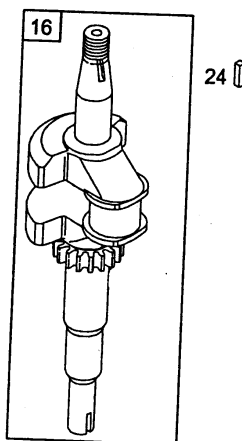

NR:2076 060 Bezeichnung: Quantum 55 X-ES Gruppe: Briggs & Stratton Quantum 55 X-ES Jahr: 03 Typ:

Quantum 55 X-ES Kolben, Ventile, Kurbelwelle, Ölwanne
Quantum 55 X-ES piston group, valve group, crankschaft, sump bases

**Quantum 55 X-ES Kolben, Ventile, Kurbelwelle,
Ölwanne**

**Quantum 55 X-ES Piston group, Valve group,
Crankshaft, Sump bases**

Bild-Nr. / Ref. No.	Best.-Nr. / Part No.	Bezeichnung	Description	Part No. B & S
4	2069 196	Ölwanne	sump-engine	696294
12	2063 107	Dichtung	gasket-crankcase	272198
15	2069 143	Ölablaßschraube	plug-oil drain	94880
16	2056 187	Kurbelwelle	crankshaft	691452
20	2063 112	Simmerring	seal-oil	399781
22	2063 113	Schraube	screw	94220
24	2057 130	Schwungradkeil	feather key	222698
25	2069 032	Kolben kpl.	piston assembly	499429
26	2069 031	Ringset	ring set	499425
27	2057 164	Sicherung	lock - piston pin	263190
28	2057 195	Bolzen	pin - piston	499423
29	2057 196	Pleuelstange	rod - connecting	499424
32	2059 115	Schraube	screw	94699
32A	2059 114	Schraube	screw	695759
33	2063 201	Auslaßventil	valve - exhaust	262651
34	2063 202	Einlaßventil	valve - intake	262652
35	2063 203	Ventilfeder	spring - valve	262224
36	2063 220	Ventilfeder	spring - valve	691270
40	1034 217	Ventilhalter	retainer - valve	93312
43	2063 206	Regler	slinger-governor oil	493737
45	2063 204	Ventilstößel	tappet-valve	262204
46	2069 172	Nockenwelle	camshaft	498275
357	2069 198	Keil-Kurbelwelle	key	695867
1102	2057 118	Ring	pilot-guide	232047