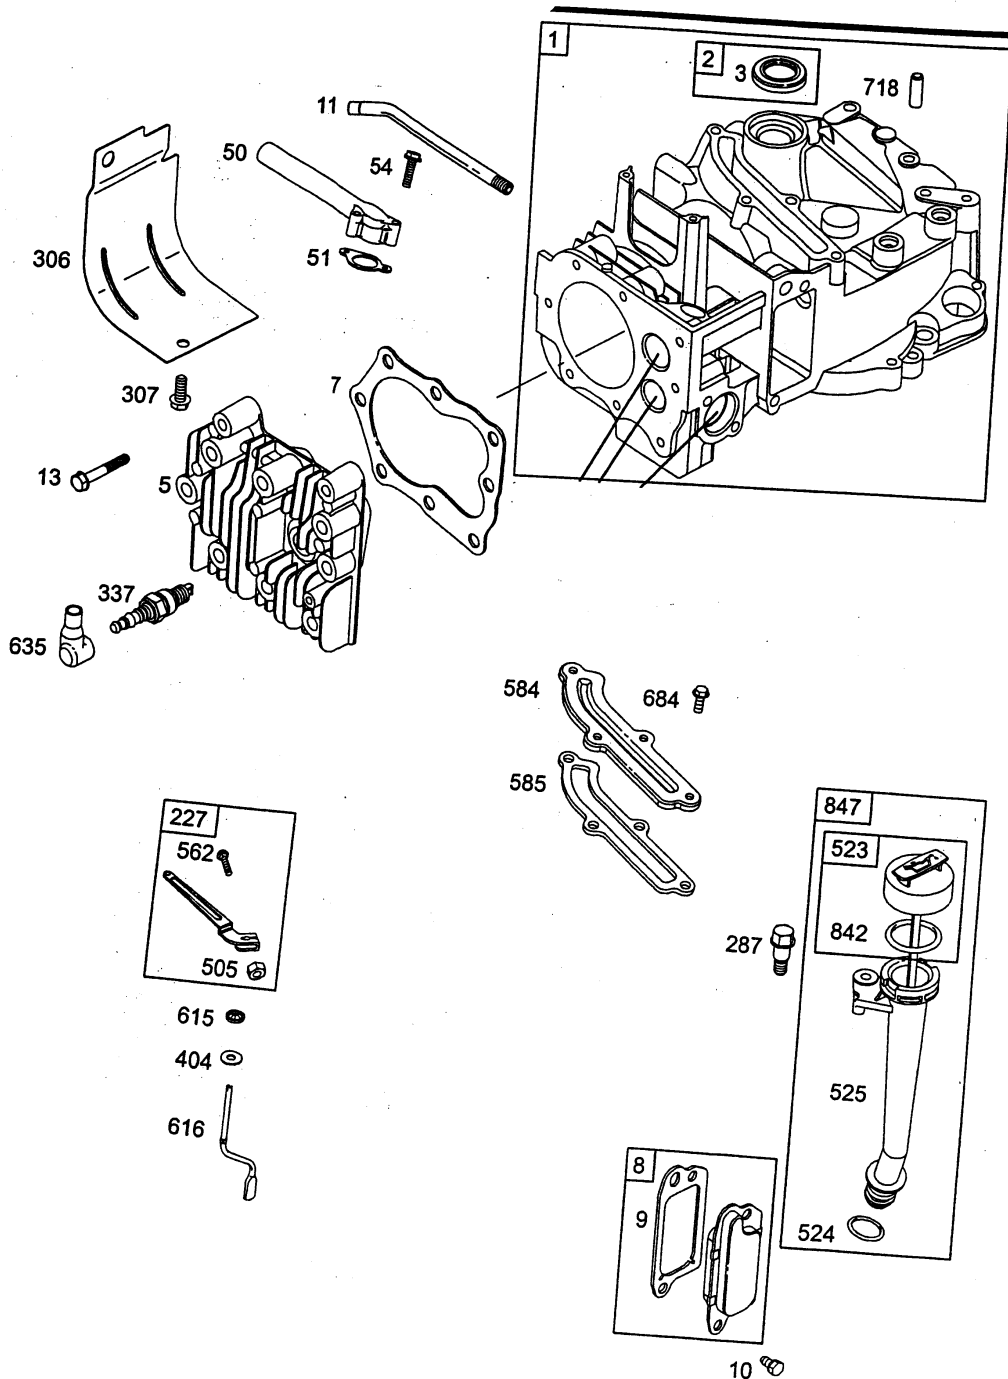

## Quantum 55 X-ES Kurbelgehäuse

Bild-Nr.	Best.-Nr.	Bezeichnung	Best.-Nr. B & S
1	2058 100	Zylinder	493260
2	1034 101	Lagerbuchse	293708
3	2057 352	Simmerring	299819
5	2069 150	Zylinderkopf	214626
7	2063 103	Zylinderkopfdichtung	272200
8	2059 300	Dichtungsventil kpl.	495786
9	2058 301	Dichtung (Ventilationsöffnung)	272481
10	2057 137	Schraube	94955
11	2063 310	Entlüftungsrohr	231685
13	2063 108	Schraube	94547
50	2069 168	Verteilereinlaß	497465
51	2063 207	Eingangsdichtung	272199
54	2063 208	Schraube	94526
227	2063 054	Fliehkrafthebel kpl.	492349
287	2063 316	Schraube	94511
306	2063 119	Zylinderschutzschild	224324
307	2063 120	Schraube	94515
337	2058 305	Zündkerze	802592
404	2063 303	Scheibe	690272
505	2063 304	Mutter	691251
523	2059 206	Ölmeßstab	495264
524	2056 175	O-Ring	692296
525	2063 212	Öleinfüllrohr	495265
562	2069 139	Schraube	94852
584	2063 122	Entlüfterdeckel	224328
585	2063 209	Dichtung	272238
615	2063 125	Halter	94474
616	2057 163	Drehhebel (Kurbelantrieb)	263175
635	1034 435	Zündkerzenstecker	66538
684	2063 319	Schraube	690345
718	2063 320	Stift	690959
842	1034 439	O-Ring	691031
847	2059 058	Öleinfüllrohr kpl.	495263