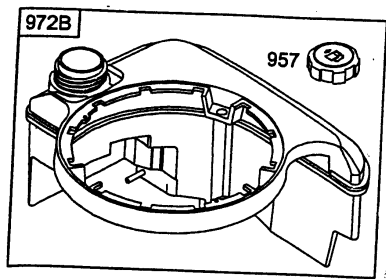

NR:2076 060 Bezeichnung: Quantum 55 X-ES Gruppe: Briggs & Stratton Quantum 55 X-ES Jahr: 03 Typ:

Quantum 55 X-ES Haube, Tank, Lüfterhaube
Quantum 55 X-ES covering cap, fuel tank, blower housing