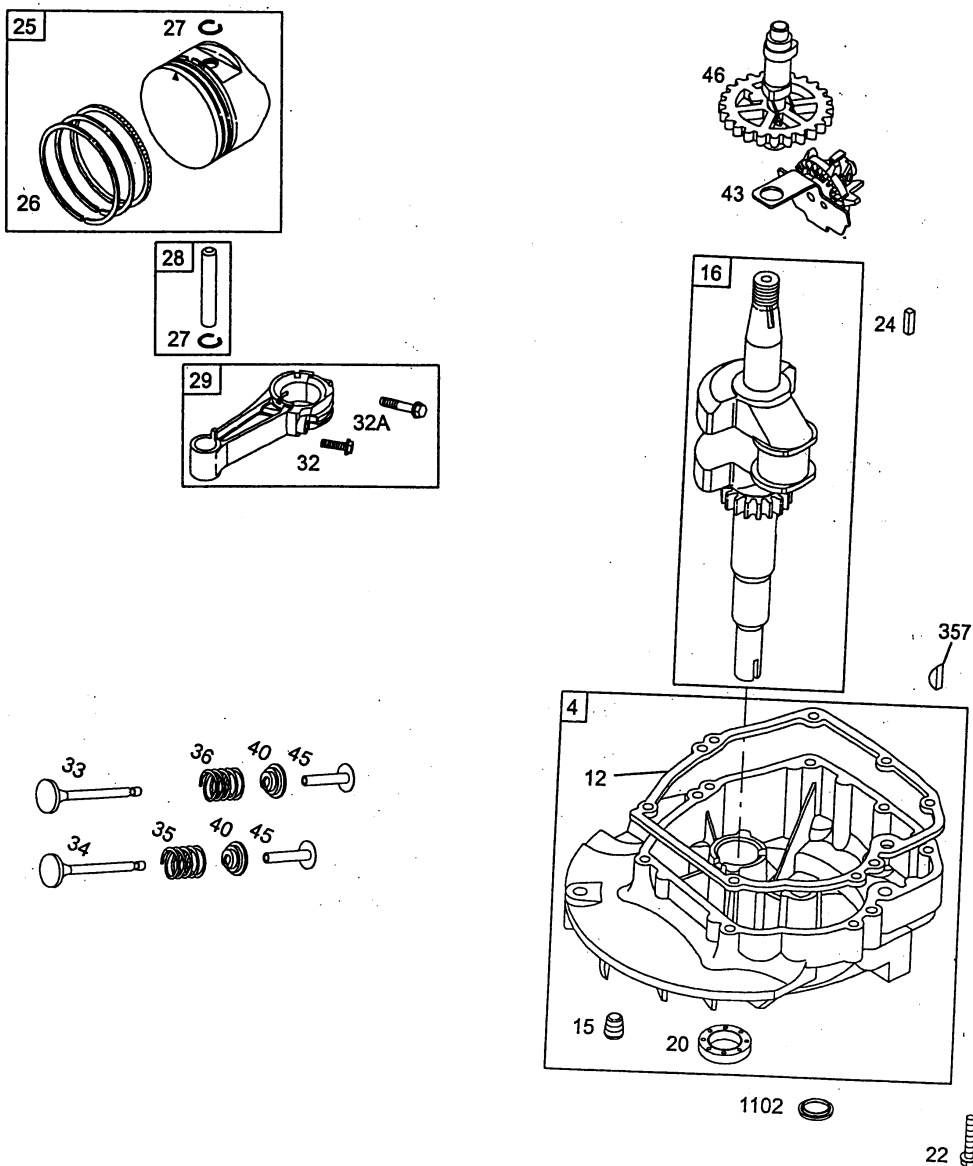

NR:2076 050 Bezeichnung: Quantum 55 XTE Gruppe: Briggs & Stratton Quantum 55 XTE Jahr: 03 Typ:

Quantum 55 XTE Kolben, Ventile, Kurbelwelle, Ölwanne
Quantum 55 XTE piston group, valve group, crankschaft, sump bases

Quantum 55 XTE Kolben, Ventile, Ölwanne
Quantum 55 XTE Piston group, Valve group,
Sump bases

Bild-Nr. / Ref. No.	Best.-Nr. / Part No.	Bezeichnung	Description	Part No. B & S
4	2069 196	Ölwanne	sump-engine	696294
12	2063 107	Dichtung	gasket-crankcase	272198
15	2069 143	Ölablaßschraube	plug-oil drain	94880
16	2056 187	Kurbelwelle	crankshaft	691452
20	2063 112	Simmerring	seal-oil	399781
22	2063 113	Schraube	screw	94220
24	2057 130	Schwungradkeil	feather-key	222698
25	2069 032	Kolben kpl.	piston assembly	499429
26	2069 031	Ringset	ring set	499425
27	2057 164	Sicherung	lock - piston pin	263190
28	2057 195	Bolzen	pin - piston	499423
29	2057 196	Pleuelstange	rod - connecting	499424
32	2059 115	Schraube	screw	94699
32A	2059 114	Schraube	screw	695759
33	2063 201	Auslaßventil	valve - exhaust	262651
34	2063 202	Einlaßventil	valve - intake	262652
35	2063 203	Ventilfeder	spring - valve	262224
36	2063 220	Ventilfeder	spring - valve	691270
40	1034 217	Ventilhalter	retainer - valve	93312
43	2063 206	Regler	slinger-governor oil	493737
45	2063 204	Ventilstößel	tappet-valve	262204
46	2069 172	Nockenwelle	camshaft	498275
357	2069 198	Keil-Kurbelwelle	key-crankshaft	695867
1102	2057 118	Ring	pilot-guide	232047