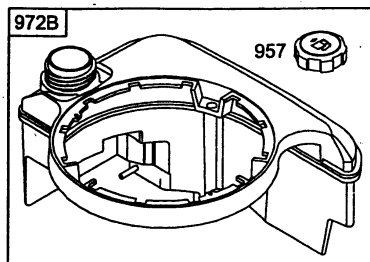

NR:2076 050 Bezeichnung: Quantum 55 XTE Gruppe: Briggs & Stratton Quantum 55 XTE Jahr: 03 Typ:

Quantum 55 XTE Haube, Tank, Lüfterhaube
Quantum 55 XTE covering cap, fuel tank, blower housing