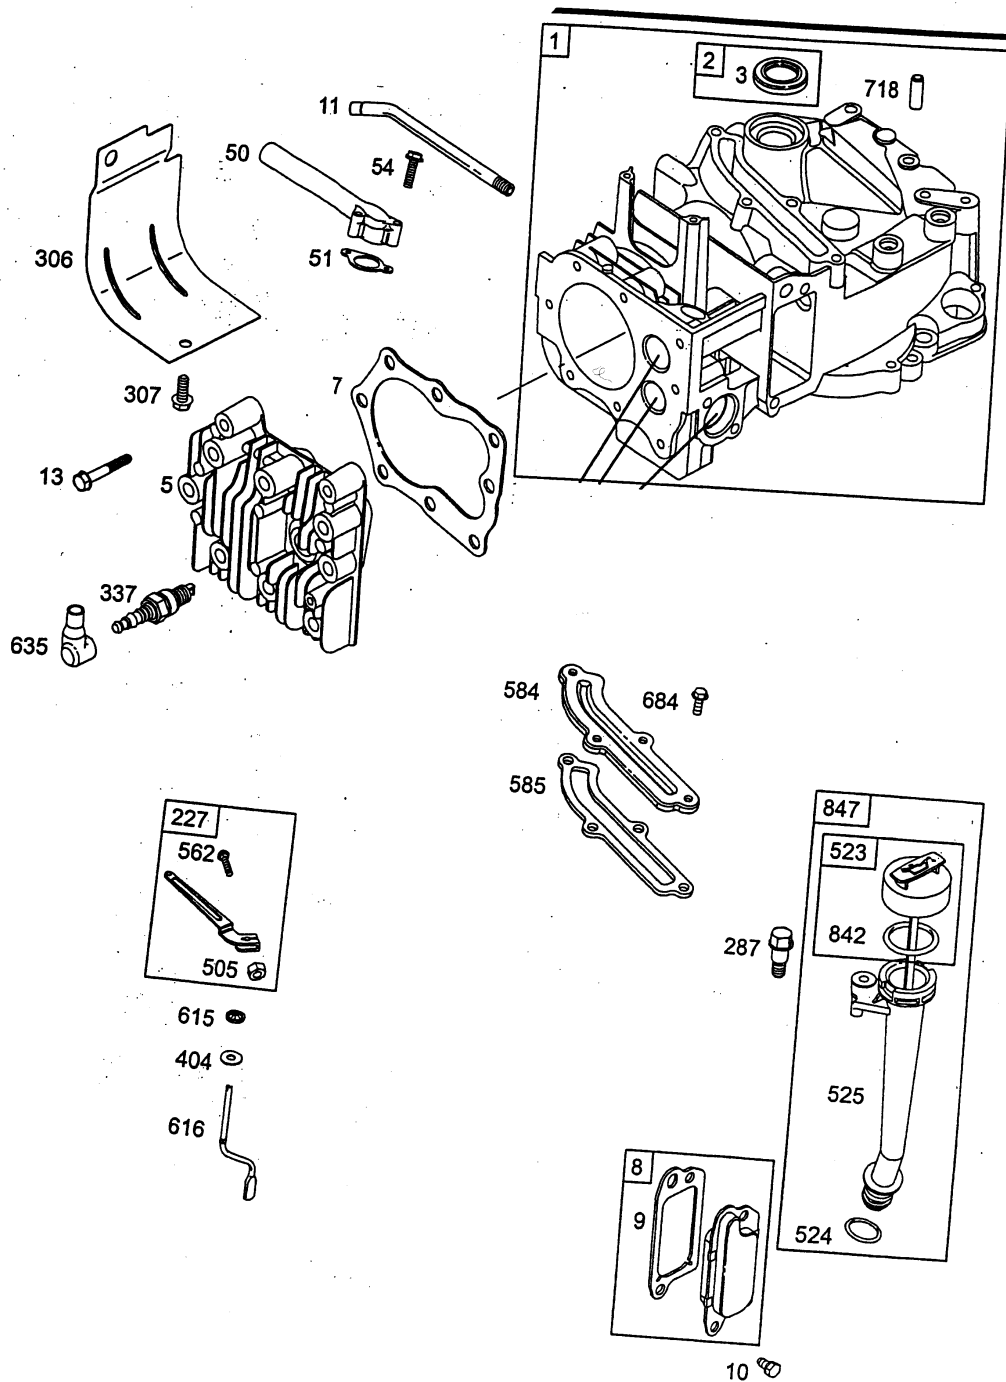

Quantum 55 XTE Kurbelgehäuse
Quantum 55 XTE cylinder assembly

Quantum 55 XTE Kurbelgehäuse

Bild-Nr.	Best.-Nr.	Bezeichnung	Best.-Nr. B & S
1	2058 100	Zylinder	493260
2	1034 101	Lagerbuchse	293708
3	2057 352	Simmerring	299819
5	2069 150	Zylinderkopf	214626
7	2063 103	Zylinderkopfdichtung	272200
8	2059 300	Dichtungsventil kpl.	495786
9	2058 301	Dichtung-(Ventilationsöffnung)	272481
10	2057 137	Schraube	94955
11	2063 310	Entlüftungsrohr	231685
13	2063 108	Schraube	94547
50	2069 168	Verteilereinlaß	497465
51	2063 207	Eingangsdichtung	272199
54	2063 208	Schraube	94526
227	2063 054	Hebel (Fliehkraftregler)	492349
287	2063 316	Schraube	94511
306	2063 119	Zylinderschutzschild	224324
307	2063 120	Schraube	94515
337	2058 305	Zündkerze	802592
404	2063 303	Scheibe	690272
505	2063 304	Mutter	691251
523	2059 206	Ölmeßstab	495264
524	2056 175	O-Ring	692296
525	2063 212	Öleinfüllrohr	495265
562	2069 139	Schraube	94852
584	2063 122	Entlüfterdeckel	224328
585	2063 209	Dichtung	272238
615	2063 125	Halter	94474
616	2057 163	Drehhebel (Kurbelantrieb)	263175
635	1034 435	Zündkerzenstecker	66538
684	2063 319	Schraube	690345
718	2063 320	Stift	690959
842	1034 439	O-Ring	691031
847	2059 058	Öleinfüllrohr kpl.	495263