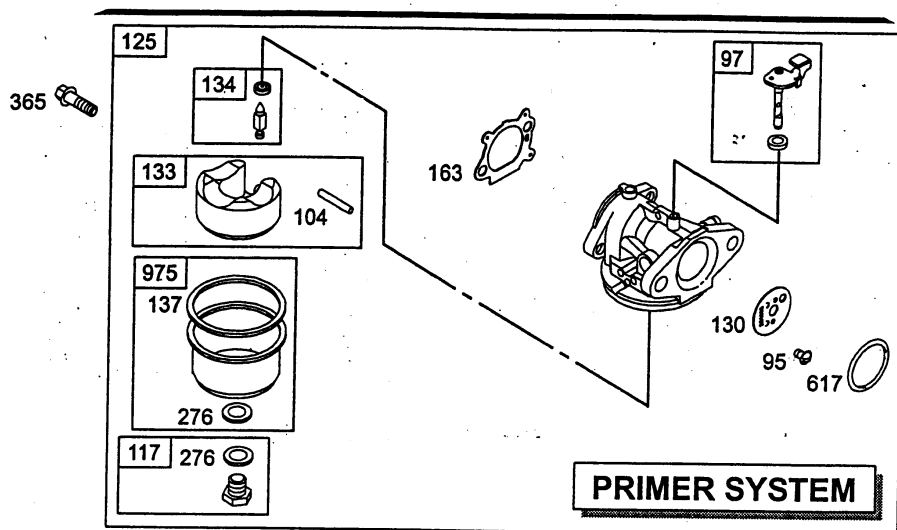

Quantum 55 XTE Vergaser (Primer System)
Quantum 55 XTE carburetor (primer system)

**Quantum 55 XTE Vergaser (Primer System)
Quantum 55 XTE Carburetor (Primer system)**

Bild-Nr. / Ref. No.	Best.-Nr. / Part No.	Bezeichnung	Description	Part No. B & S
95	2057 128	Schraube	screw (throttle valve)	94098
97	2057 103	Drosselklappenschaft	shaft - throttle	696565
104	2057 120	Stift	pin - float hinge	231371
117	2057 180	Hauptdüse-Dichtung	jet - main	494870
124	2063 402	Schraube	screw (carburetor)	94525
125	2069 025	Vergaser kpl.	carburetor compl.	498170
130	2057 123	Drosselklappe	valve - throttle	224908
131	2063 403	Drosselklappenwelle	shaft - throttle	493267
133	2003 410	Schwimmer	float - carburetor	398187
134	2003 411	Schwimmernadelventil	kit - needle/seal	398188
276	2059 202	Dichtung	washer-sealing	271716
365	2069 323	Schraube	screw	692524
617	1034 428	Dichtung	seal - o ring	270344
975	2058 409	Schwimmerkappe	bowl - float	493640