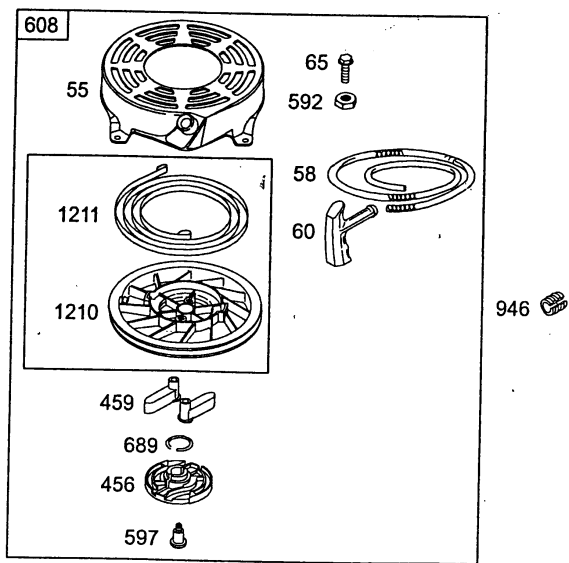

NR:2076 050 Bezeichnung: Quantum 55 XTE Gruppe: Briggs & Stratton Quantum 55 XTE Jahr: 03 Typ:

Quantum 55 XTE Zündanlage, Starter
Quantum 55 XTE electrical, rewind - starter

Quantum 55 XTE Zündanlage, Starter
Quantum 55 XTE Electrical, Rewind - starter

Bild-Nr. / Ref. No.	Best.-Nr. / Part No.	Bezeichnung	Description	Part No. B & S
55	2069 121	Startergehäuse	housing-rewind starter	497440
58	2063 604	Starterseil	rope - starter	280399
60	2069 300	Startergriff	grip - starter rope	281434
65	2069 324	Schraube	screw	690837
333	2063 056	Zündspule	armature-magneto	802574
334	2059 306	Schraube	screw	94731
356	2059 317	Kurzschlußkabel	wire-stop	692390
456	2069 301	Federhalter	plate - pawl friction	281503
459	2069 302	Klinke	pawl - ratchet	281505
592	2069 325	Mutter	nut	690800
597	2069 124	Schraube	screw	94943
608	2069 012	Starter kpl.	starter - rewind compl.	497680
689	2069 125	Sprungfeder	spring - friction	263073
946	2063 612	Seilklemme	stop-rope	223294
1210	2069 122	Seilscheibe	pulley	281504
1211	2069 123	Starterfeder	spring	263074