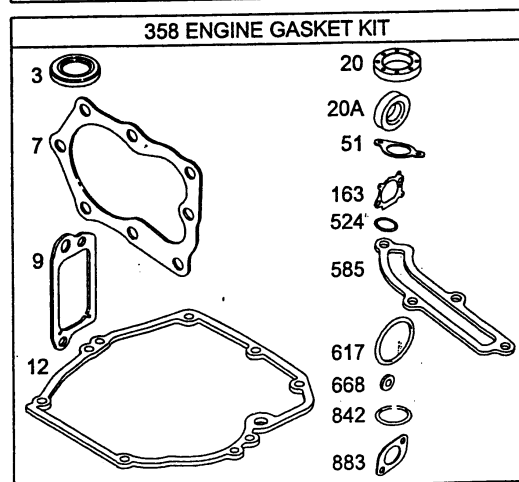

NR:2076 050 Bezeichnung: Quantum 55 XTE Gruppe: Briggs & Stratton Quantum 55 XTE Jahr: 03 Typ:

Quantum 55 XTE Dichtungssatz
Quantum 55 XTE gasket set

Quantum 55 XTE Dichtungssatz
Quantum 55 XTE Gasket set

Bild-Nr. / Ref. No.	Best.-Nr. / Part No.	Bezeichnung	Description	Part No. B & S
3	2057 352	Simmerring-oben	seal-oil (magneto side)	299819
7	2063 103	Zylinderkopfdichtung	gasket - cylinder head	272916
9	2058 301	Dichtung-Entlüfter	gasket - breather	272481
12	2063 107	Dichtung-Ölwanne	gasket - crankcase	272198
20	2063 112	Simmerring-unten	seal - oil (PTO side)	399781
51	2063 207	Dichtung-Eingang	gasket - intake	272199
94	2058 403	Nadelventil	kit - idle mixture	493765
104	2057 120	Stift	pin - float hinge	231371
121	2069 024	Vergaser Rep.-Satz	carburetor overhaul-kit	498260
134	2003 411	Schwimmernadelventil	kit - needle/seat	398188
137	2069 316	Dicht.-Schwimmerkappe	gasket - float bowl	693981
163	2059 220	Dichtung-Luftfilter	gasket - air cleaner	272653
276	2059 202	Dichtung	washer-sealing	271716
358	2069 021	Dichtungssatz-Motor	gasket set - engine	497316
524	2056 175	O-Ring/Ölrohr	o-ring	692296
585	2063 209	Dichtung-Gehäuse	gasket - breather passage	272238
617	1034 428	O - Ring/Vergaser	o ring carburetor	270344
668	2058 055	Sicherung	spacer	493823
842	1034 439	O-Ring/Ölmeßstab	o-ring	691031
883	2059 501	Auspuffdichtung	gasket - exhaust	272253
977	2059 223	Dichtungssatz-Vergaser	gasket set-carburetor	490937
1059	2059 203	Schrauben-Muttern Satz	screw-nut kit	696293
1095	2069 057	Dichtungssatz	gasket set-valve	498528