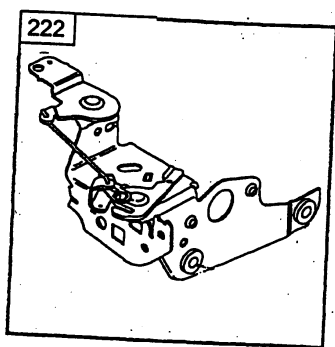

NR:2076 050 Bezeichnung: Quantum 55 XTE Gruppe: Briggs & Stratton Quantum 55 XTE Jahr: 03 Typ:

Quantum 55 XTE Regelung, Polrad, Bremse
Quantum 55 XTE control, flywheel, brake