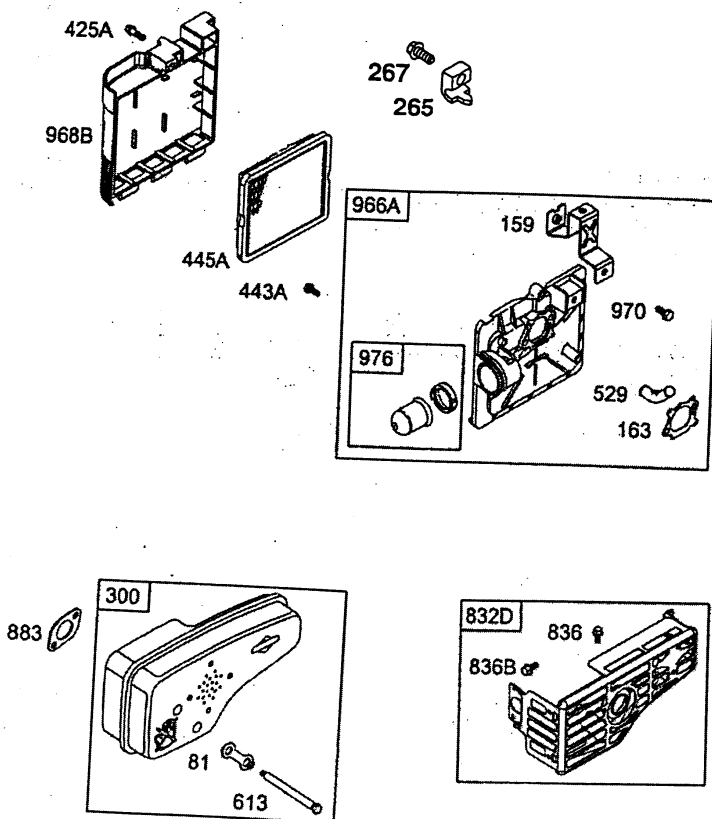

NR:2076 050 Bezeichnung: Quantum 55 XTE Gruppe: Briggs & Stratton Quantum 55 XTE Jahr: 03 Typ:

Quantum 55 XTE Luffilter, Schalldämpfer
Quantum 55 XTE air cleaner, muffler

Quantum 55 XTE Luftfilter, Schalldämpfer
Quantum 55 XTE Air cleaner, Muffler

Bild-Nr. / Ref. No.	Best.-Nr. / Part No.	Bezeichnung	Description	Part No. B & S
81	2063 501	Sicherung	lock - muffler screw	223664
159	2063 503	Halter	bracket - air	691753
163	2059 220	Dichtung	gasket - air cleaner	272653
265	2063 312	Klammer	clamp	213146
267	2059 304	Schraube	screw	94694
300	2069 019	Schalldämpfer ohne Kat	muffler without catalyst	496106
425A	2059 216	Schraube	screw	690670
443A	2059 217	Schraube	screw	692523
445A	2058 411	Filtereinsatz	filter-air cleaner	491588
529	2059 409	Lüfterschlauch	grommet	281299
613	2063 124	Schraube	screw-muffler	94231
832D	2069 176	Berührungsschutz	guard - muffler	499034
836	2059 218	Schraube	screw	690664
836B	1001 153	Schraube	screw	690661
883	2059 501	Auspuffdichtung	gasket - exhaust	272253
966A	2059 405	Luftfiltergehäuse kpl.	base-air cleaner primer	496116
968B	2059 219	Deckel	cover - air cleaner	692298
970	2059 213	Schraube	screw	691669
976	2057 181	Primer	primer	496115