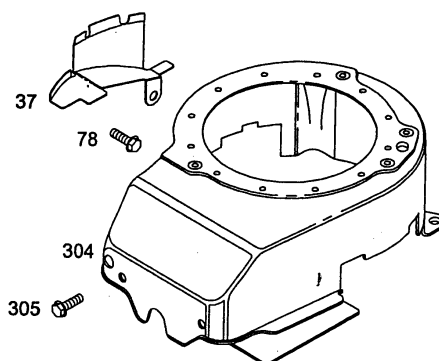

NR:2076 050 Bezeichnung: Quantum 55 XTE Gruppe: Briggs & Stratton Quantum 55 XTE Jahr: 03 Typ:

Quantum 55 XTE Haube, Tank, Lüfterhaube
Quantum 55 XTE covering cap, fuel tank, blower housing

188