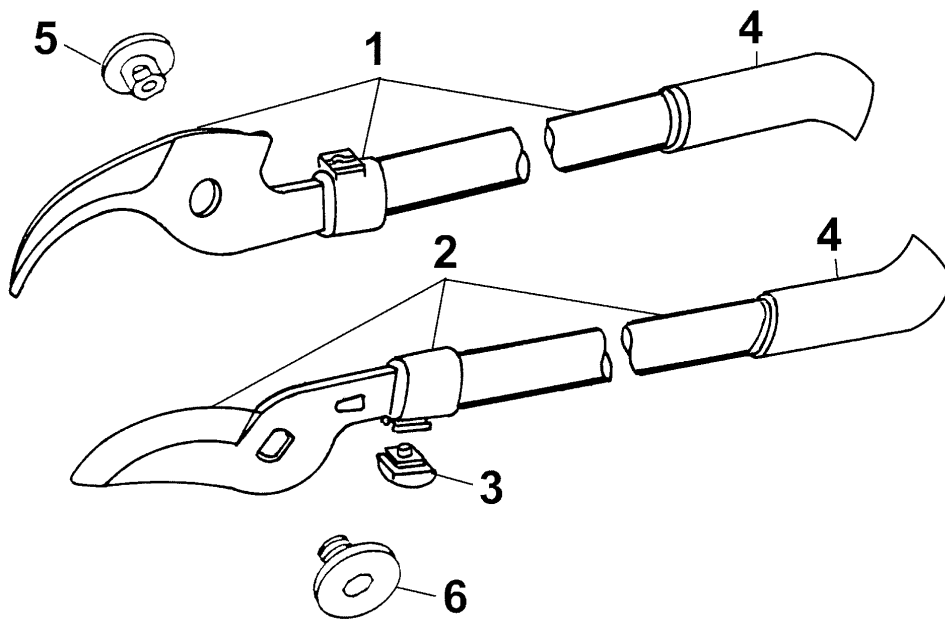

NR:7259 000 Bezeichnung: RR-B Gruppe: Astschere Jahr: 03 Typ:

- Ⓓ Kurz-Astschere RR-B 7259 000
- ⒼⒷ Bypass-edge Lopper RR-B 7259 000

NR:7259 000 Bezeichnung: RR-B Gruppe: Astschere Jahr: 03 Typ:

Kurz-Astschere RR-B 7259 000

Bypass-edge Lopper RR-B 7259 000

Bild-Nr. / Ref. No.	Best.-Nr. / Part No.	Bezeichnung	Description
1	7259 011	Schneidhebel kpl.	blade lever compl.
2	7256 012	Messerhebel kpl.	blade lever compl.
3	7254 204	Gummipuffer	rubber buffer
4	7255 101	Griff, rot (2 Stück)	grip, red (2 pieces)
5	7252 202	Gelenkhülse	bush for link
6	7252 201	Schraube M8	screw M8