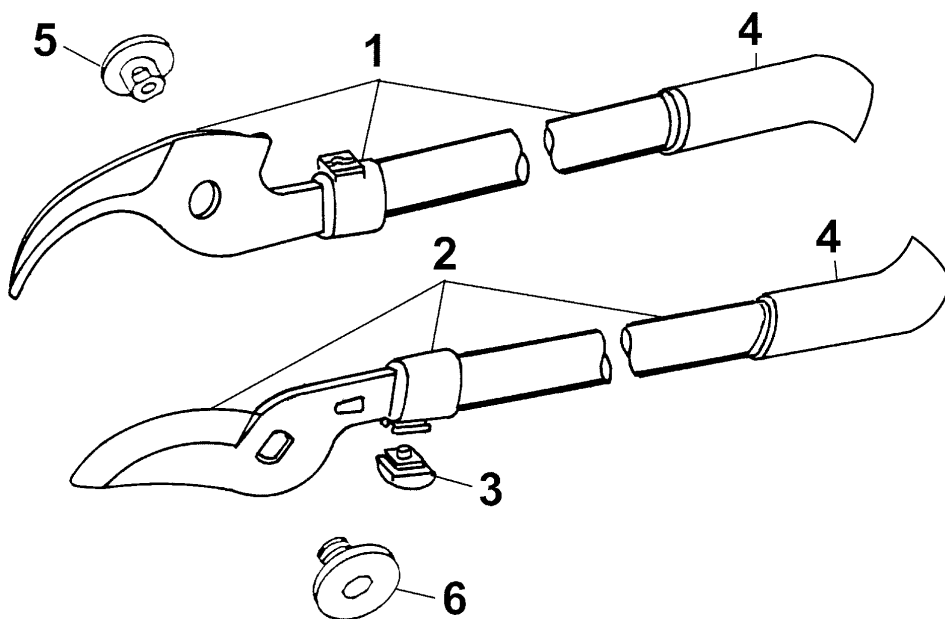

- Ⓓ 2schneidige Astschere RR-A 7256000 / RR-AB 7256006
- ⒼⒷ Bypass Lopper RR-A 7256000 / RR-AB 7256006 (UK)

2schneidige Astschere RR-A 7256000 / RR-AB 7256006 (UK)
Bypass Lopper RR-A 7256000 / RR-AB 7256006 (UK)

Bild-Nr. / Ref. No.	Best.-Nr. / Part No.	Bezeichnung	Description
1	7256 013	Schneidhebel kpl.	blade lever compl.
2	7256 012	Messerhebel kpl.	blade lever compl.
3	7254 204	Gummipuffer	rubber buffer
4	7255 101	Griff, rot (2 Stück)	grip, red (2 pieces)
5	7252 202	Gelenkhülse	bush for link
6	7252 201	Schraube M8	screw M8