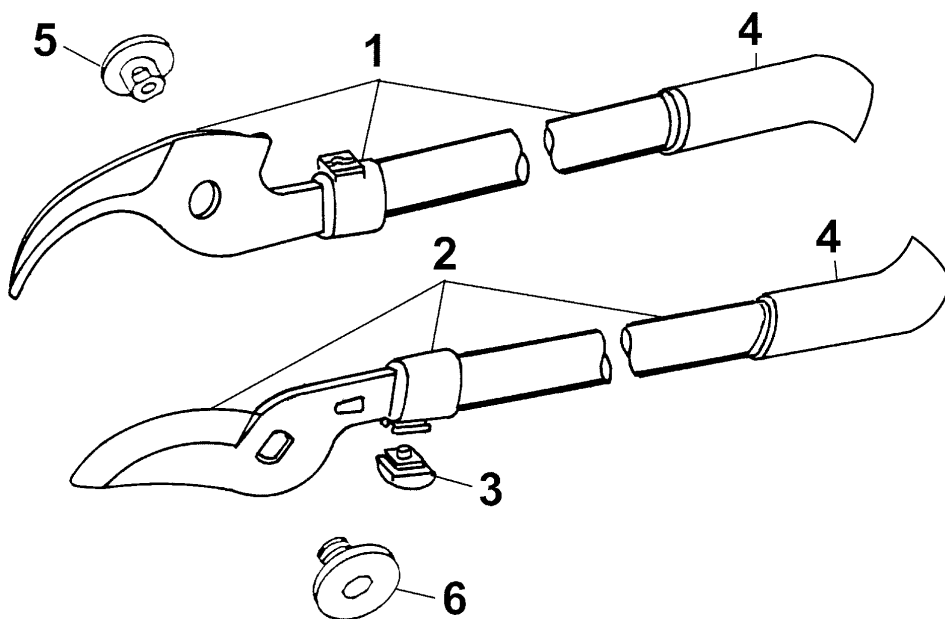

- Ⓓ 2schneidige Astschere RR-A 7256000 / RR-AB 7256006
- ⒼⒷ Bypass Lopper RR-A 7256000 / RR-AB 7256006 (UK)

NR:7256 000 Bezeichnung: RR-A Gruppe: Astschere Jahr: 03 Typ:

2schneidige Astschere RR-A 7256000 / RR-AB 7256006 (UK)
Bypass Lopper RR-A 7256000 / RR-AB 7256006 (UK)

Bild-Nr. / Ref. No.	Best.-Nr. / Part No.	Bezeichnung	Description
1	7256 013	Schneidhebel kpl.	blade lever compl.
2	7256 012	Messerhebel kpl.	blade lever compl.
3	7254 204	Gummipuffer	rubber buffer
4	7255 101	Griff, rot (2 Stück)	grip, red (2 pieces)
5	7252 202	Gelenkhülse	bush for link
6	7252 201	Schraube M8	screw M8