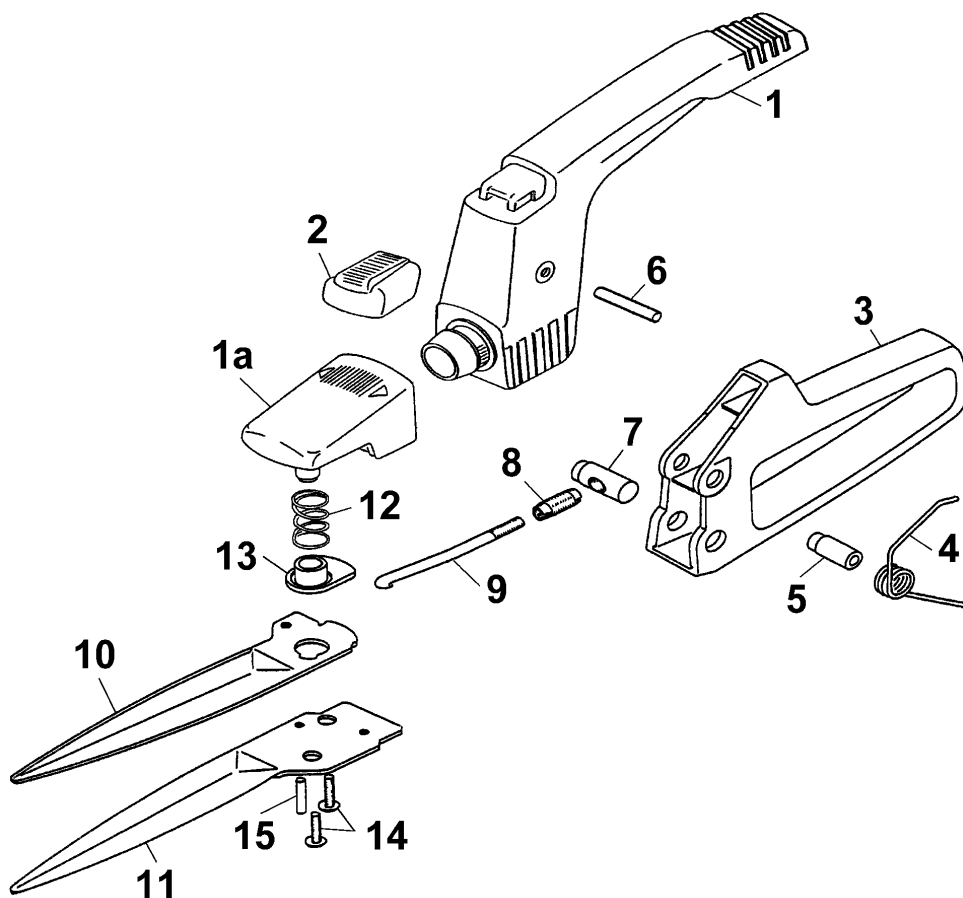

NR:7028 004 Bezeichnung: RI-C "WOLF-Garten" Gruppe: Handgrasschere Jahr: 03 Typ:

- Ⓓ Handgrasschere RI-C 7028004 "WOLF-Garten" /
RI-C 7028009 "Country Garden" / OL-N 7028003
- ⒼⒷ Single-handed Shear RI-C 7028004 "WOLF-Garten" /
RI-C 7028009 "Country Garden" / OL-N 7028003

**Handgrasschere RI-C 7028004 "WOLF-Garten" /
RI-C 7028009 "Country Garden" / OL-N 7028003
Single-handed Shear RI-C 7028004 "WOLF-Garten" /
RI-C 7028009 "Country Garden" / OL-N 7028003**

Bild-Nr. / Ref. No.	Best.-Nr. / Part No.	Bezeichnung	Description
1	7028 108	Obergriff RI-C "Country Garden"	upper grip RI-C "Country Garden"
	7028 105	Obergriff RI-C "WOLF-Garten"	upper grip RI-C "WOLF-Garten"
	7028 107	Obergriff OL-N	upper grip OL-N
1a	7028 116	Drehknopf grün RI-C "Country Garden"	turning button green RI-C "Country Garden"
	7028 103	Drehknopf RI-C "WOLF-Garten"	turning button RI-C "WOLF-Garten"
	7024 103	Drehknopf OL-N	turning button OL-N
2	7028 115	Schiebeknopf RI-C "Country Garden"	push button RI-C "Country Garden"
	7028 102	Schiebeknopf RI-C "WOLF-Garten"	push button RI-C "WOLF-Garten"
		Schiebeknopf OL-N	push button OL-N
3	7028 114	Untergriff grün RI-C "Country Garden"	lower grip green RI-C "Country Garden"
	7028 101	Untergriff gelb RI-C "WOLF-Garten"	lower grip yellow RI-C "WOLF-Garten"
		Untergriff gelb OL-N	lower grip yellow OL-N
4	7028 205	Schenkelfeder	spiral spring
5	7028 204	Gelenkbuchse	bush for link
6	0018 653	Kerbstift ISO 8742 6x28-St	dowel pin ISO 8742 6x28-St
7	7028 202	Stellbolzen	bolt
8	7028 203	Stellhülse	shell
9	7028 104	Zugstange	tension spring
10	7028 400	Obermesser verzinkt	upper blade zined
11	7028 402	Untermesser verzinkt	lower blade zined
12	7028 200	Gleitbuchse	slide bush
13	7028 201	Druckfeder	compression spring
14	0012 882	Schraube KA50x16 (2 St.)	screw KA50x16 (2 pieces)
15	0018 613	Kerbstift DIN 1474 4x18-St	dowel pin DIN 1474 4x18-St