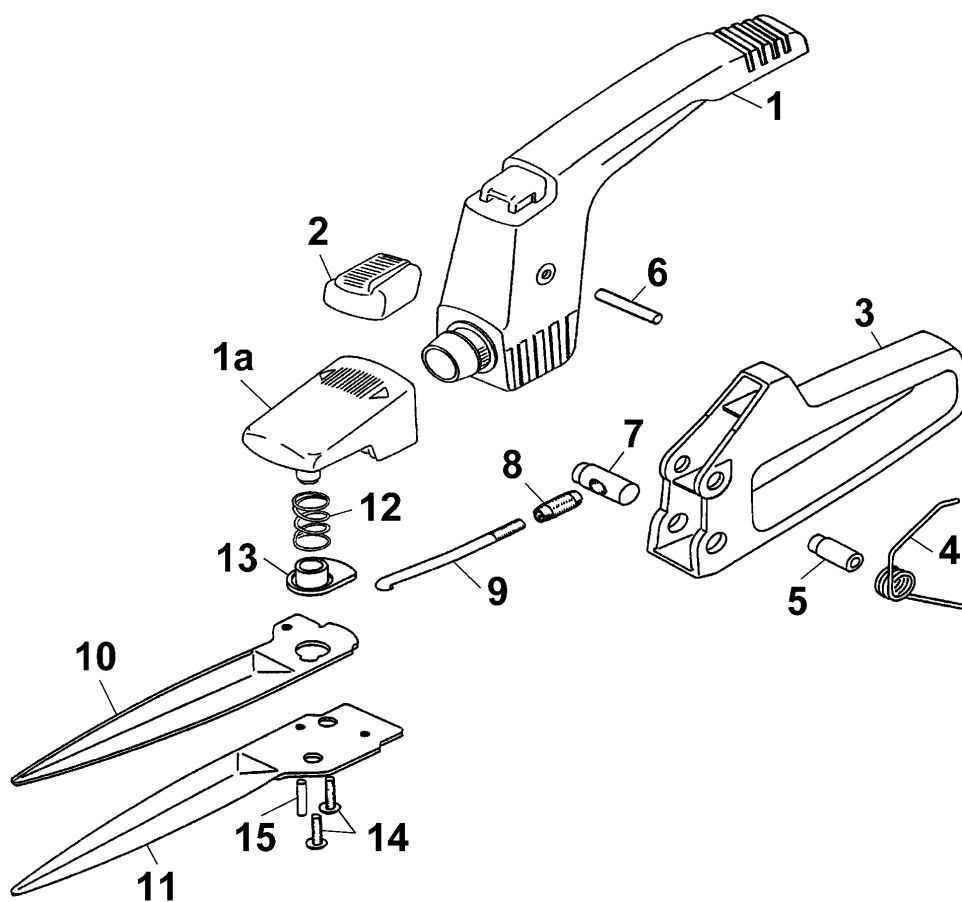

- Ⓓ Handgrasschere RI-W 7024 000, OM-D 7024 001 (F)  
RI-WB 7024 006 (UK)
- ⒼⒷ Single-handed Shear RI-W 7024 000, OM-D 7024 001 (F),  
RI-WB 7024 006 (UK)

NR:7024 006 Bezeichnung: RI-WB (UK) Gruppe: Handgrasschere Jahr: 03 Typ:

**Handgrasschere RI-W 7024 000, OM-D 7024 001 (für F)  
RI-WB 7024 006 (für UK)  
Single-handed Shear RI-W 7024 000, OM-D 7024 001  
(for F), RI-WB 7024 006 (for UK)**

Bild-Nr. / Ref. No.	Best.-Nr. / Part No.	Bezeichnung	Description
1	7024 100	Obergriff RI-W	upper grip RI-W
	7024 104	Obergriff OM-D (für F)	upper grip OM-D (for F)
	7024 105	Obergriff blau RI-WB (f. UK)	upper grip blue RI-WB (f. UK)
1a	7024 103	Drehknopf	turning button
2	7024 102	Schiebeknopf	push button
3	7028 101	Untergriff gelb	lower grip yellow
4	7028 205	Schenkelfeder	leg spring
5	7028 204	Gelenkbuchse	bush for link
6	0018 653	Kerbstift ISO 8742 6x28-St	dowel pin ISO 8742 6x28-St
7	7028 202	Stellbolzen	bolt
8	7028 203	Stellhülse	bush
9	7028 104	Zugstange	tension rod
10	7024 412	Obermesser beschichtet	upper blade coated
11	7024 413	Untermesser beschichtet	lower blade coated
12	7028 200	Gleitbuchse	slide bush
13	7028 201	Druckfeder	compression spring
14	0012 882	Schraube KA50x16 (2 St.)	screw KA50x16 (2 pieces)
15	0018 613	Kerbstift DIN 1474 4x18-St	dowel pin DIN 1474 4x18-St