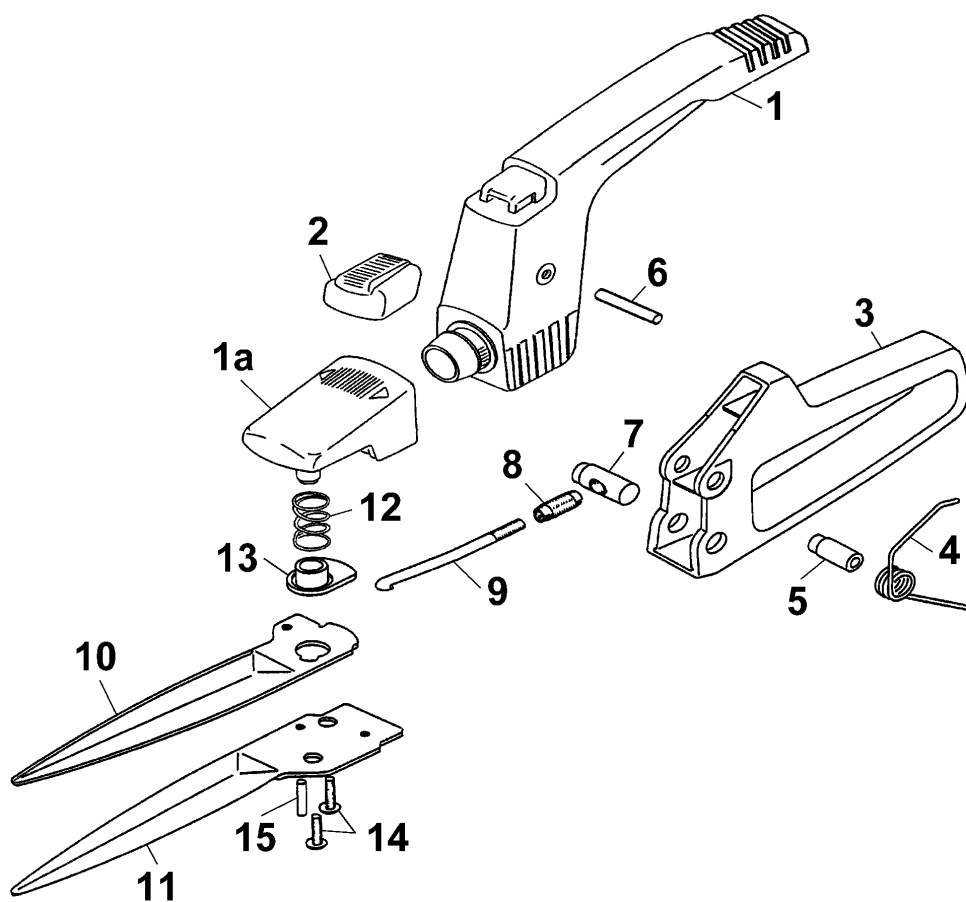

- Ⓓ Handgrassschere RI-W 7024 000, OM-D 7024 001 (F)  
RI-WB 7024 006 (UK)
- ⒼⒷ Single-handed Shear RI-W 7024 000, OM-D 7024 001 (F),  
RI-WB 7024 006 (UK)

NR:7024 000 Bezeichnung: RI-W Gruppe: Handgrasschere Jahr: 03 Typ:

**Handgrasschere RI-W 7024 000, OM-D 7024 001 (für F)  
RI-WB 7024 006 (für UK)  
Single-handed Shear RI-W 7024 000, OM-D 7024 001  
(for F), RI-WB 7024 006 (for UK)**

Bild-Nr. / Ref. No.	Best.-Nr. / Part No.	Bezeichnung	Description
1	7024 100	Obergriff RI-W	upper grip RI-W
	7024 104	Obergriff OM-D (für F)	upper grip OM-D (for F)
	7024 105	Obergriff blau RI-WB (f. UK)	upper grip blue RI-WB (f. UK)
1a	7024 103	Drehknopf	turning button
2	7024 102	Schiebeknopf	push button
3	7028 101	Untergriff gelb	lower grip yellow
4	7028 205	Schenkelfeder	leg spring
5	7028 204	Gelenkbuchse	bush for link
6	0018 653	Kerbstift ISO 8742 6x28-St	dowel pin ISO 8742 6x28-St
7	7028 202	Stellbolzen	bolt
8	7028 203	Stellhülse	bush
9	7028 104	Zugstange	tension rod
10	7024 412	Obermesser beschichtet	upper blade coated
11	7024 413	Untermesser beschichtet	lower blade coated
12	7028 200	Gleitbuchse	slide bush
13	7028 201	Druckfeder	compression spring
14	0012 882	Schraube KA50x16 (2 St.)	screw KA50x16 (2 pieces)
15	0018 613	Kerbstift DIN 1474 4x18-St	dowel pin DIN 1474 4x18-St