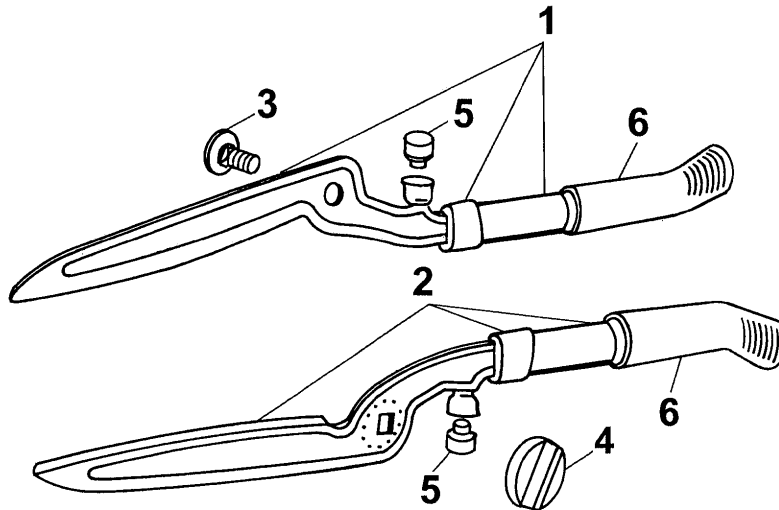

- Ⓓ Heckenschere RP-2 7423 000
- ⒼⒷ hedge-shears RP-2 7423 000

E11

**Gerät / Model RP-2 7423 000**

Bild-Nr. / Ref. No.	Best.-Nr. / Part No.	Bezeichnung	Description
--	--	Untermesser m. Pufferh.-verz.	lower blade w. buffer holder-zincd
--	--	Manschette-rot	collar-red
--	--	Griffrohr-blank 190mm	griptube 190mm
1	7423 013	Untermesser kpl. mit Griff.	lower blade with grip tube
--	--	Obermesser m. Pufferh.-verz.	upper blade w. buffer holder -zincd
--	--	Manschette-rot	collar-red
--	--	Griffrohr-blank 190mm	griptube 190mm
2	7423 014	Obermesser kpl. m. Griff.	upper blade with grip tube
3	7425 201	Gewindebolzen M10	tappet bolt M10
4	7430 017	Drehknopf-WOLF	turning knob-WOLF
5	7421 206	Gummipuffer (2 Stück)	rubber buffer (2 pieces)
6	7252 105	Griff-rot (2 Stück)	grip-red (2 pieces)