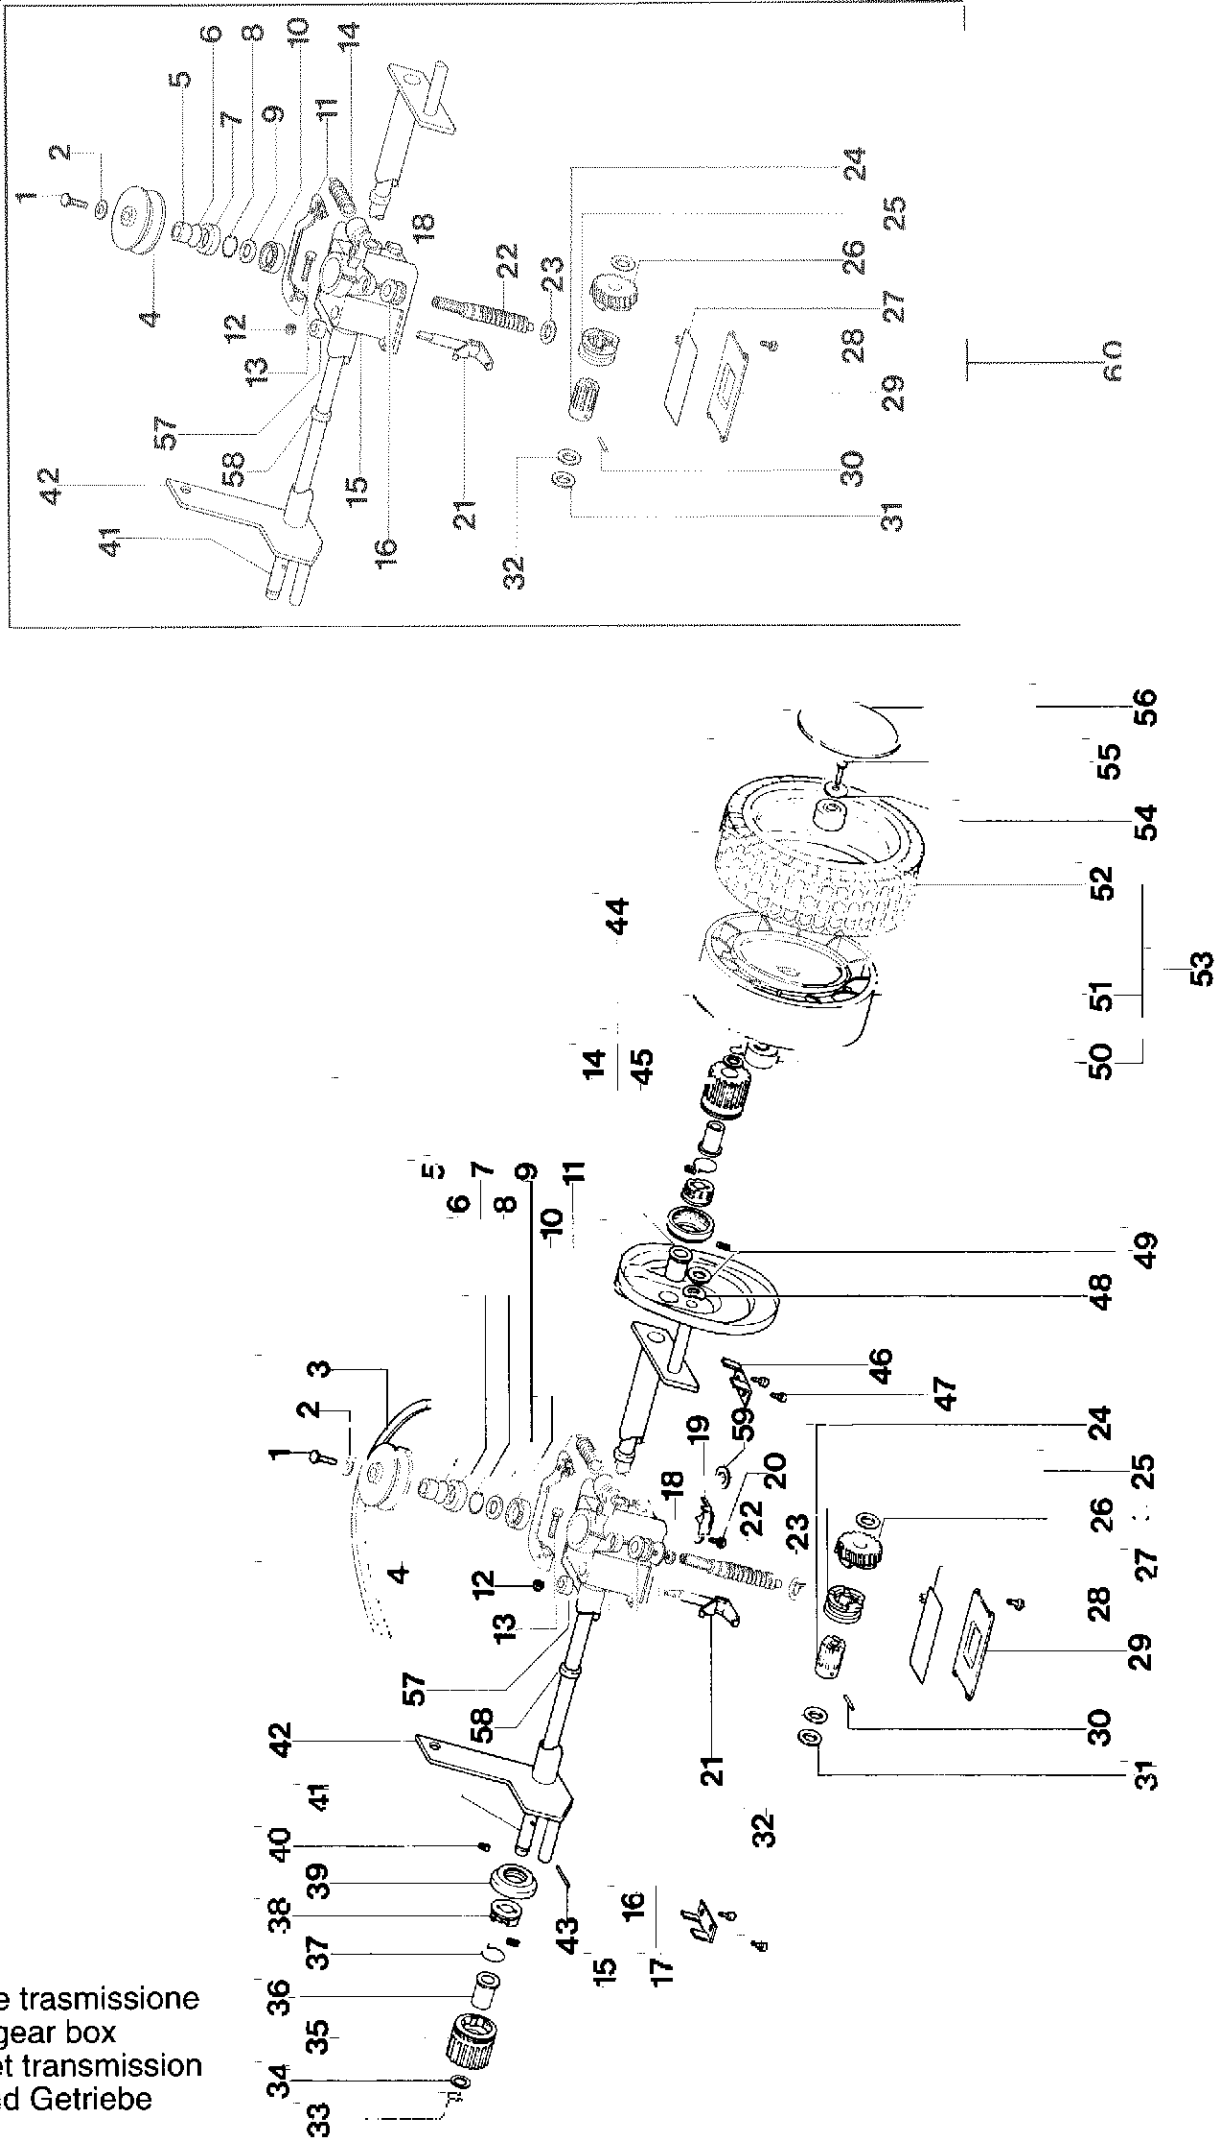

Tav. 2

Vista anteriore e trasmissione  
Front axle and gear box  
Essieux avant et transmission  
Vorderachse und Getriebe

REF. N°	PART. N°	QTY	DESCRIZIONE	DESCRIPTION	DESCRIPTION	BESCHREIBUNG
	1010018A1		VITE	SCREW	VIS	SCHRAUBE
2	1020007A1		RONDELLA	WASHER	RONDELLE	SCHEIBE
3	P3010019		CINGHIA TRASMISSIONE	TRANSMISSION BELT	COURROIE DE TRANSMISSION	RIEMEN
4	P3040048		PULEGGIA	PULLEY	POULIE	RIEMENSCHLEIBE
5	P3040049		DISTANZIALE	SPACER	DOUILLE	ABSTANDSSTÜCK
6	P3170013		O-RING	O-RING	JOINT TORIQUE	GUMMIRING
7	P3170010		PARAOILIO	OIL SEAL	JOINT D'ARBRE	WELLENDICHTRING
8	P1070004		SEEGER	CIRCLIP	SEEGER	SEEGER
9	P1020051		SPESSORE	WASHER	RONDELLE	SCHEIBE
10	P3030010		CUSCINETTO	BEARING	PALIER	LAGER
11	P4070011		LEVA	LEVER	LEVIER	HEBEL
12	1050003A1		DADO	NUT	ÉCROU	MUTTER
13	P1010075		VITE	SCREW	VIS	SCHRAUBE
14	P3020010		MOLLA	SPRING	RESSORT	FEDER
15	P00039199		SCATOLA RIDUTTORE	GEAR BOX	BOÎTE DE REDUCTEUR	UNTERSETZUNGSGETRIEBE
16	P2040010		GOMMINO	RUBBER TUBE	TUBE DE PROTECTION	SCHUTZHÜLLE
17	P1020054		RONDELLA	WASHER	RONDELLE	SCHEIBE
18	P1010073		VITE	SCREW	VIS	SCHRAUBE
19	P4030010		COPERCHIO MOLLA	SPRING COVER	COUVERCLE	FEDERHALTER
20	P1010076		VITE	SCREW	VIS	SCHRAUBE
21	P3040041		FORCELLA	FORK	FOURCHE	GABEL
22	P3040114		VITE SENZA FINE	WORM GEAR	VIS SANS FIN	SCHNECKE
23	P1020053		SPESSORE	WASHER	RONDELLE	SCHEIBE
24	P3050030		BUSSOLA SCANALATA	BUSHING	DOUILLE CANNELÉE	KEILHÜLSE
25	P00037952		INNESTO	SELECTOR COLLAR	MANCHON	SCHALTBÜCHSE
26	P00038252		CORONA	WORM WHEEL	ROUE POUR VIS S. FIN	SCHNECKENRAD
27	P3170014		O-RING	O-RING	JOINT TORIQUE	O-RING
28	P1010076	4	VITE	SCREW	VIS	SCHRAUBE
29	P4110001	1	COPERCHIO SCATOLA	COVER	COUVERCLE	DECKEL
30	P1080007	1	SPINA ELASTICA	CLAMPING SLEEVE	GOUPILLE ELAST.	SPANNHÜLSE
31	1020020A1	2	SPESSORE	WASHER	RONDELLE	SCHEIBE
32	P1020051	1	SPESSORE	WASHER	RONDELLE	SCHEIBE
33	1070001A1	2	SEEGER	CIRCLIP	SEEGER	SEEGER
34	1020020A1	2	SPESSORE	WASHER	RONDELLE	SCHEIBE
35	P3050031	2	PIGNONE	PINION	PIGNON	RITZEL
36	P2020059	2	BUSSOLA	BUSHING	DOUILLE	BÜCHSE
37	P3020012	2	MOLLA	SPRING	RESSORT	FEDER
38	P2100001	2	CRICCHETTO	DRIVER	CLIQUET	MITNEHMER
39	P2020060	2	COPRIPIGNONE	CAGE	CAGE	KÄFIG
40	P2110001	4	SALTARELLO	CAM	CLIQUET	NOCKEN
41	P3040162	1	ALBERO TRASMISSIONE	TRANSMISSION SHAFT	ARBRE DE TRANSMISSION	WELLE
42	P00030345	1	ASSALE ANT.	FRONT AXLE	ESSIEU ANT.	ACHSE
43	P1080004	2	SPINA	PIN	GOUPILLE	STIFT
44	P4030011	2	COPRIRUOTA	WHEEL COVER	PROTECTION	ABDECKUNG
45	P2020070	2	BUSSOLA	BUSHING	DOUILLE	BÜCHSE
46	P01033266	2	SUPPORTO PER ASSALE	SUPPORT AXLE	SUPPORT	HALTER
47	1010012A1	4	VITE	SCREW	VIS	SCHRAUBE
48	P1020050	2	RONDELLA ELASTICA	SPRING WASHER	RONDELLE ELAST.	FEDERSCHLEIBE
49	P2020088	2	DISTANZIALE	SPACER	DOUILLE	ABSTANDSSTÜCK
50	P3030013	4	CUSCINETTO	BEARING	PALIER	LAGER
51	P2020084	2	CERCHIO	WHEEL HUB	JANTE	FELGE
52	P2020083	2	COPERTONE	TYRE	PNEU	REIFEN
53	P00015276	2	RUOTA COMPL.	WHEEL ASSY.	ROUE COMPL.	RAD KOMPL.
54	1020007A1	2	RONDELLA	WASHER	RONDELLE	SCHEIBE
55	1010018A1	2	VITE	SCREW	VIS	SCHRAUBE
56	P2020062	2	COPRIMOZZO	COVER	COUVERCLE	DECKEL
57	P3170012	1	PARAOILIO	OIL SEAL	JOINT D'ARBRE	WELLENDICHTRING
58	P3170011	2	PARAOILIO	OIL SEAL	JOINT D'ARBRE	WELLENDICHTRING
59	P1020055	1	RONDELLA	WASHER	RONDELLE	SCHEIBE
60	P00078645	1	SCATOLA RIDUT. COMPL.	GEAR BOX ASS.Y	REDUCTEUR COMPL.	GETRIEBE KOMP.