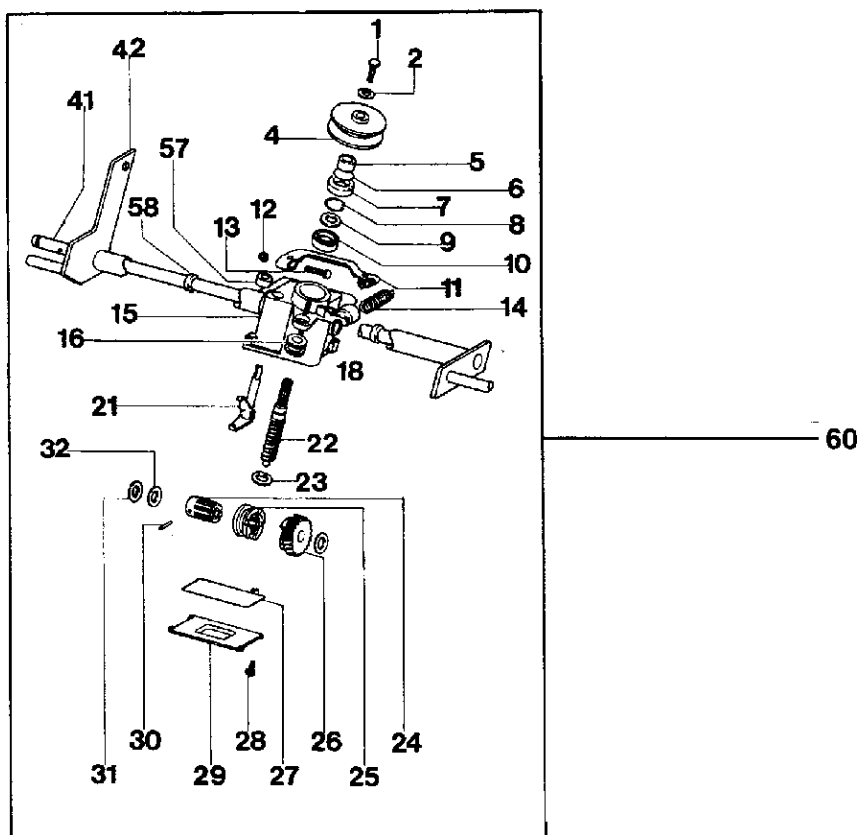

REF. N°	PART. N°	QTY	DESCRIZIONE	DESCRIPTION	DESCRIPTION	BESCHREIBUNG
1			MOTORE	ENGINE	MOTEUR	MOTOR
2	P1050011	3	DADO	NUT	ÉCROU	MUTTER
3	P02058449	1	STEGOLA INF.	LOWER HANDLEBAR	GUIDON INF.	HOLMUNTERTEIL
4	1010026A1	2	VITE	SCREW	VIS	SCHRAUBE
5	2020050A1	2	GALLETTO	KNOB	POIGNÉE	MUTTER
6	P1010134	2	VITE x B&S QUANTUM	SCREW x B&S QUANTUM	VIS x B&S QUANTUM	SCHRAUBE x B&S QUANTUM
6	P1010135	1	VITE x B&S QUANTUM	SCREW x B&S QUANTUM	VIS x B&S QUANTUM	SCHRAUBE x B&S QUANTUM
6	1010027A1	3	VITE x B&S 2 T.	SCREW x B&S 2 T.	VIS x B&S 2 T.	SCHRAUBE x B&S 2 T.
7	P00046749	1	LEVA REGOLAZIONE	LEVER	LEVIER	HEBEL
8	P01031649	1	PIASTRA	PLATE	PLAQUE	PLATTE
9	P3040145	1	DISTANZIALE	SPACER	DOUILLE	ABSTANDSSTÜCK
10	P1060006	2	STARLOCK	STARLOCK	STARLOCK	STARLOCK
11	P1010134	1	VITE	SCREW	VIS	SCHRAUBE
12	P2020062	2	COPRIMOZZO	COVER	COUVERCLE	DECKEL
13	1010018A1	2	VITE PER RUOTA	WHEEL SCREW	VIS POUR ROUE	RADSCHRAUBE
14	1020007A1	2	RONDELLA	WASHER	RONDELLE	SCHIBE
15	P2020083	2	COPERTONE	TYRE	PNEU	REIFEN
16	P2020082	2	CERCHIO	WHEEL HUB	JANTE	FELGE
17	P3030013	4	CUSCINETTO	BEARING	PALIER	LAGER
18	P3000128	2	COPRIRUOTA	WHEEL COVER	PROTECTION	ABDECKUNG
19	P00015176	2	RUOTA COMPL.	WHEEL ASSY.	ROUE COMPL.	RAD KOMPL.
20	P2020088	2	DISTANZIALE	SPACER	DOUILLE	ABSTANDSSTÜCK
21	P1020050	2	RONDELLA ELASTICA	SPRING WASHER	RONDELLE ELAST.	FEDERSCHIBE
22	P00030047	1	ASSALE POST. COMPL.	REAR AXLE ASS. Y	ESSIEU POST. COMPL.	ACHSE KOMPL.
23	P3040179	1	DISTANZIALE	SPACER	DOUILLE	ABSTANDSSTÜCK
24	P1050011	1	DADO	NUT	ÉCROU	MUTTER
25	P3020021	1	MOLLA	SPRING	RESSORT	FEDER
26	P01028149	1	ASIA	SHAFT	ARBRE	ACHSE
27	P1050011	3	DADO	NUT	ÉCROU	MUTTER
28	P01031749	1	PIASTRA	PLATE	PLAQUE	PLATTE
29	P4050023	1	LAMA	BLADE	COUTEAU	MESSER
30	P1010128	1	VITE LAMA	BLADE SCREW	VIS DE COUTEAU	MESSERSCHRAUBE
31	1020015A1	1	RONDELLA ELASTICA	SPRING WASHER	RONDELLE ELAST.	FEDERSCHIBE
32	1110002A1	1	MOLLA	SPRING	RESSORT	FEDER
33	P3040104	1	BUSSOLA LAMA	BLADE BUSHING	DOUILLE DE COUTEAU	MESSERBÜCHSE
34	1090001A1	1	LINGUETTA	KEY	CLAVETTE	SCHIBENFEDER
35	P2020138	1	TARGHETTA IBEA	IBEA PLAQUE	IBEA PLAQUE	IBEA AUFKLEBER
36	P02006249	1	SCOCCA	DECK	CHASSIS	GEHÄUSE
37	P2020144	1	CARTER COPRINCINGHIA	BELT COVER	PROTECTION	ABDECKUNG
38	P1010082	3	VITE	SCREW	VIS	SCHRAUBE
39	P3040184	3	DISTANZIALE	SPACER	DOUILLE	ABSTANSSTÜCK
40	1010003A1	4	VITE	SCREW	VIS	SCHRAUBE
41	P1010119	4	VITE	SCREW	VIS	SCHRAUBE
42	P1010092	2	VITE	SCREW	VIS	SCHRAUBE
43	P4010097	1	FLANGIA	FLANGE	FLASQUE	FLANSCH
44	P1050011	4	DADO	NUT	ÉCROU	MUTTER
45	P2020165	1	CAPOTTINA MOTORE	ENGINE COVER	COUVERCLE MOTEUR	MOTORABDECKUNG
46	P1010154	2	VITE CAPOTTINA	SCREW	VIS	SCHRAUBE

Vista anteriore e trasmissione
Front axle and gear box
Essieux avant et transmission
Vorderachse und Getriebe