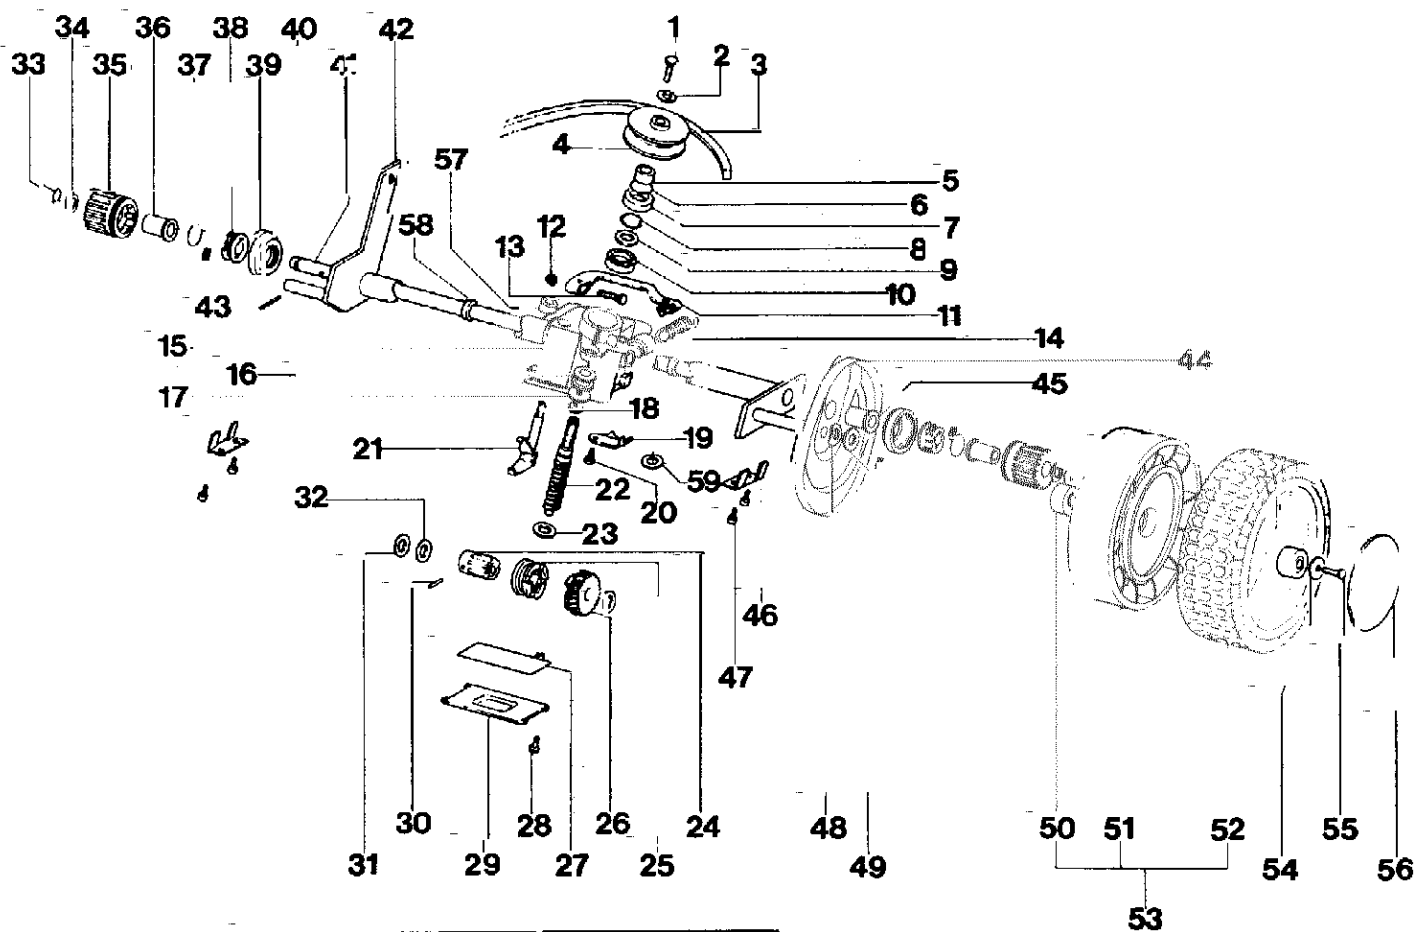

REF. N°	PART. N°	QTY	DESCRIZIONE	DESCRIPTION	DESCRIPTION	BESCHREIBUNG
1			MOTORE	ENGINE	MOTEUR	MOTOR
2	P1050011	3	DADO	NUT	ÉCROU	MUTTER
3	P02058449	1	STEGOLA INF.	LOWER HANDLEBAR	GUIDON INF.	HOLMUNTERTEIL
4	1010026A1	2	VITE	SCREW	VIS	SCHRAUBE
5	2020050A1	2	GALLETTO	KNOB	POIGNÉE	MUTTER
6	P1010134	2	VITE x B&S QUANTUM	SCREW x B&S QUANTUM	VIS x B&S QUANTUM	SCHRAUBE x B&S QUANTUM
6	P1010135	1	VITE x B&S QUANTUM	SCREW x B&S QUANTUM	VIS x B&S QUANTUM	SCHRAUBE x B&S QUANTUM
6	1010027A1	3	VITE x B&S 2 T.	SCREW x B&S 2 T.	VIS x B&S 2 T.	SCHRAUBE x B&S 2 T.
7	P00046749	1	LEVA REGOLAZIONE	LEVER	LEVIER	HEBEL
8	P01031649	1	PIASTRA	PLATE	PLAQUE	PLATTE
9	P3040145	1	DISTANZIALE	SPACER	DOUILLE	ABSTANDSSTÜCK
10	P1060006	2	STARLOCK	STARLOCK	STARLOCK	STARLOCK
11	P1010134	1	VITE	SCREW	VIS	SCHRAUBE
12	P2020062	2	COPRIMOZZO	COVER	COUVERCLE	DECKEL
13	1010018A1	2	VITE PER RUOTA	WHEEL SCREW	VIS POUR ROUE	RADSCHRAUBE
14	1020007A1	2	RONDELLA	WASHER	RONDELLE	SCHIBE
15	P2020083	2	COPERTONE	TYRE	PNEU	REIFEN
16	P2020082	2	CERCHIO	WHEEL HUB	JANTE	FELGE
17	P3030013	4	CUSCINETTO	BEARING	PALIER	LAGER
18	P3000128	2	COPRIRUOTA	WHEEL COVER	PROTECTION	ABDECKUNG
19	P00015176	2	RUOTA COMPL.	WHEEL ASSY.	ROUE COMPL.	RAD KOMPL.
20	P2020088	2	DISTANZIALE	SPACER	DOUILLE	ABSTANDSSTÜCK
21	P1020050	2	RONDELLA ELASTICA	SPRING WASHER	RONDELLE ELAST.	FEDERSCHIBE
22	P00030047	1	ASSALE POST. COMPL.	REAR AXLE ASS. Y	ESSIEU POST. COMPL.	ACHSE KOMPL.
23	P3040179	1	DISTANZIALE	SPACER	DOUILLE	ABSTANDSSTÜCK
24	P1050011	1	DADO	NUT	ÉCROU	MUTTER
25	P3020021	1	MOLLA	SPRING	RESSORT	FEDER
26	P01028149	1	ASIA	SHAFT	ARBRE	ACHSE
27	P1050011	3	DADO	NUT	ÉCROU	MUTTER
28	P01031749	1	PIASTRA	PLATE	PLAQUE	PLATTE
29	P4050023	1	LAMA	BLADE	COUTEAU	MESSER
30	P1010128	1	VITE LAMA	BLADE SCREW	VIS DE COUTEAU	MESSERSCHRAUBE
31	1020015A1	1	RONDELLA ELASTICA	SPRING WASHER	RONDELLE ELAST.	FEDERSCHIBE
32	1110002A1	1	MOLLA	SPRING	RESSORT	FEDER
33	P3040104	1	BUSSOLA LAMA	BLADE BUSHING	DOUILLE DE COUTEAU	MESSERBÜCHSE
34	1090001A1	1	LINGUETTA	KEY	CLAVETTE	SCHIBENFEDER
35	P2020138	1	TARGHETTA IBEA	IBEA PLAQUE	IBEA PLAQUE	IBEA AUFKLEBER
36	P02006249	1	SCOCCA	DECK	CHASSIS	GEHÄUSE
37	P2020144	1	CARTER COPRINCINGHIA	BELT COVER	PROTECTION	ABDECKUNG
38	P1010082	3	VITE	SCREW	VIS	SCHRAUBE
39	P3040184	3	DISTANZIALE	SPACER	DOUILLE	ABSTANSSTÜCK
40	1010003A1	4	VITE	SCREW	VIS	SCHRAUBE
41	P1010119	4	VITE	SCREW	VIS	SCHRAUBE
42	P1010092	2	VITE	SCREW	VIS	SCHRAUBE
43	P4010097	1	FLANGIA	FLANGE	FLASQUE	FLANSCH
44	P1050011	4	DADO	NUT	ÉCROU	MUTTER
45	P2020165	1	CAPOTTINA MOTORE	ENGINE COVER	COUVERCLE MOTEUR	MOTORABDECKUNG
46	P1010154	2	VITE CAPOTTINA	SCREW	VIS	SCHRAUBE

Vista anteriore e trasmissione
Front axle and gear box
Essieux avant et transmission
Vorderachse und Getriebe