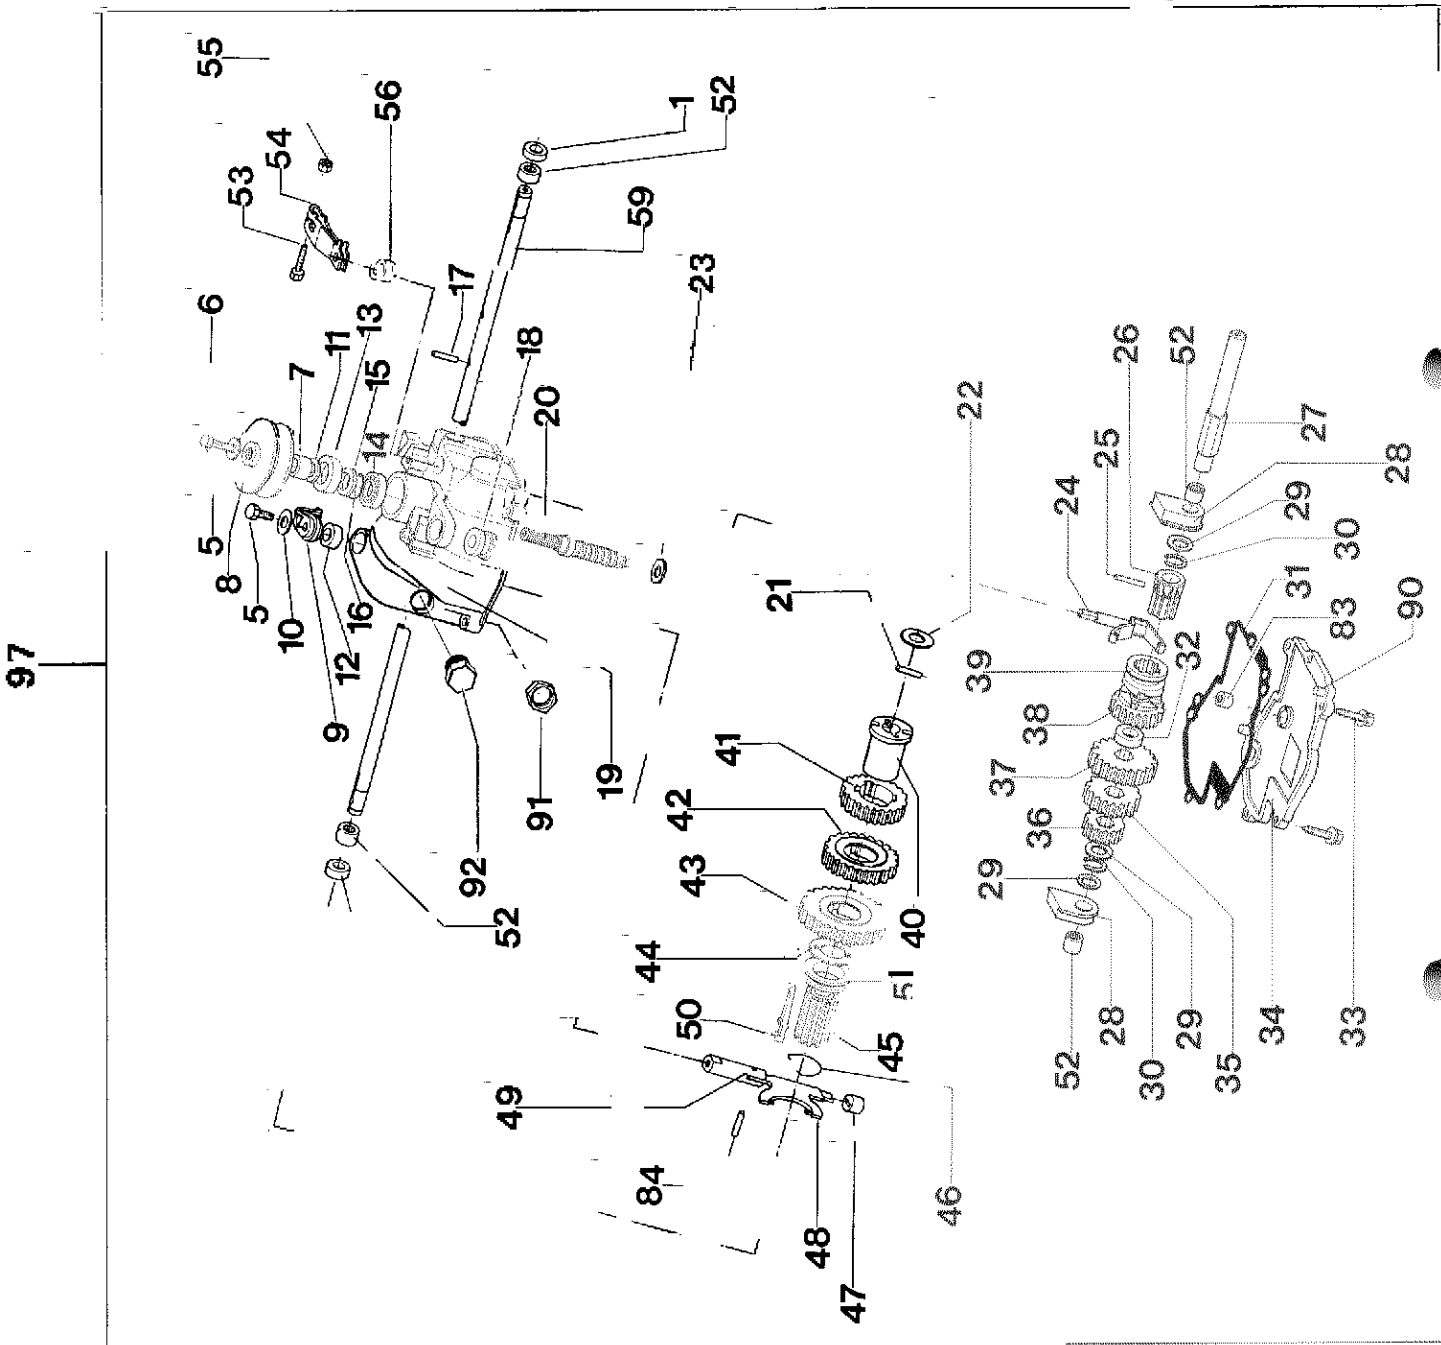

REF. N°	PART. N°	QTY	DESCRIZIONE	DESCRIPTION	DESCRIPTION	BESCHREIBUNG
1	P2020187	1	SCIVOLO ERBA	CHUTE DOOR	DÉFLECTEUR	LEITBLECH
2	P00011098	1	TELAIO CESTELLO	BAG FRAME	MONTURE	GESTELL
3	P2020149	1	DEFLETTORE	GRASS DEFLECTOR	DÉFLECTEUR	SCHUTZ
4	P3160043	1	SACCO	GRASS BAG	SAC DE RAMASSAGE	GRASFANGSACK
5	P1050011	6	DADO	NUT	ÉCROU	MUTTER
6	P02070652	1	TUBO	TUBE	TUBE	ROHR
7	P2020142	2	TAPPO	PLUG	BOUCHON	PFROPFEN
8	P02070252	2	STEGOLA INF.	LOWER HANDLEBAR	GUIDON INFÉRIEUR	HOLMUNTERTEIL
9	P1010120	2	VITE	SCREW	VIS	SCHRAUBE
10	P3040145	2	DISTANZIALE	SPACER	DOUILLE	SCHEIBE
11			MOTORE	ENGINE	MOTEUR	MOTOR
12	P02070752		TUBO	TUBE	TUBE	ROHR
13	P3140238	2	DISTANZIALE	SPACER	DOUILLE	ABSTANDSSTÜCK
14	P3020027	2	MOLLA PORTELLO	SPRING	RESSORT	FEDER
15	P2020203	2	TUBO	STRIP	JOINT	DICHTUNG
16	P2020189		PORTELLO	SHIELD	PROTECTION	KLAPPE
17	P4010180ZT		PROTEZIONE	SHIELD	PROTECTION	SCHUTZ
18	P1020090	8	RIVETTO	RIVET	RIVET	NIET
19	P1010119	2	VITE	SCREW	VIS	SCHRAUBE
20	1020009A1	2	RONDELLA	WASHER	RONDELLE	SCHEIBE
21	P2020146	2	COPERTONE	TYRE	PNEU	REIFEN
22	P01015152	2	CERCHIONE	FRONT HUB	JANTE ANT.	VORDERFELGE
23	P3030018	4	CUSCINETTO	BEARING	PALIER	LAGER
24	P1010123	2	VITE	SCREW	VIS	SCHRAUBE
25	P3040118	2	BUSSOLA	BUSHING	DOUILLE	BÜCHSE
26	P4020030	2	PORTA RUOTA ANT.	FRONT WHEEL SUPPORT	SUPPORT ROUE ANT.	RADHALTER
27	P00046252	1	LEVA ANT. SX	LEFT WHEEL LEVER	LEVIER ROUE GAUCHE	RADHEBEL L.
28	P1010125	3	VITE	SCREW	VIS	SCHRAUBE
29	P1010122	2	VITE	SCREW	VIS	SCHRAUBE
30	5040001A1	2	FASCETTA	CLAMP	CLAMP	RAPBAND
31	P2020087	2	COLLARE	RING	BAGUE	RING
32	P01032452	2	PIASTRA	PLATE	PLAQUE	PLATTE
33	P1010064	1	PRIGIONIERO	SCREW	VIS	SCHRAUBE
34	P1010070	2	VITE	SCREW	VIS	SCHRAUBE
35	P1010082	2	VITE	SCREW	VIS	SCHRAUBE
36	P2020188	1	COPRICINGHIA	BELT COVER	PROTECTION	KEILRIEMEN
37	P1060004	2	FISSATORE	WASHER	RONDELLE	SCHEIBE
38	P1080018	2	PERNO	PIN	GOUPILLE	STIFT
39	P000050101	1	SCOCCA	MOWERDECK	CHÂSSIS	GEHÄUSE
40	P01032552	2	PIASTRA	PLATE	PLAQUE	PLATTE
41	P3040199	2	PIOLINO	PIN	GOUPILLE	STIFT
42	P00046452	1	LEVA ANT. DX	RIGHT WHEEL LEVER	LEVIER ROUE DROITE	RADHEBEL R.
43	1050002A1	2	DADO	NUT	ÉCROU	MUTTER
44	P01032298	1	TRAVERSINO	BRACE	REINFORCEMENT	VERSTEIFUNG
45	1010025A1	4	VITE	SCREW	VIS	SCHRAUBE
46	P1020077	12	RIVETTO	RIVET	RIVET	NIET
47	P3040133	8	BUSSOLA	BUSHING	DOUILLE	BÜCHSE
48	P3040220	4	DISTANZIALE	SPACER	DOUILLE	DISTANZBÜCHSE
49	P02070852	1	PARAURTI	BUMPER	PARE-CHOC	STOBSTANGE
50	P1050012	2	DADO	NUT	ÉCROU	MUTTER
51	P3040126	1	BRONZINA	BUSHING	DOUILLE	BÜCHSE
52	P4010164ZN		FLANGIA GUIDA	SHAFT FLANGE	JOINT DE TRANSMISSION	FLANSCHWELLE
53	P1010116	3	VITE	SCREW	VIS	SCHRAUBE
54	P1010169		VITE	SCREW	VIS	SCHRAUBE
55	P1020067	4	RONDELLA	WASHER	RONDELLE	SCHEIBE
56	1090001A1		CHIAVETTA	KEY	CLAVETTE	SCHEIBENFEDER
57	P3040119	2	BUSSOLA	BUSHING	DOUILLE	BÜCHSE
58	P1020095ZT	4	RONDELLA	WASHER	RONDELLE	SCHEIBE
59	P1010018	6	VITE	SCREW	VIS	SCHRAUBE
60	P01082352	1	RINFORZO INTERNO	REINFORCEMENT	RENFORT	VERSTÄRKUNG
61	P01082252	2	RINFORZO LATERALE	REINFORCEMENT	RENFORT	VERSTÄRKUNG
62	P1130003	1	GRANO	DOWEL	CHEVILLE	DÜBEL
63	P1070012	1	SEGER	CIRCLIP	SEGER	SEGER
64	P1020087	2	MOLLA	SPRING	RESSORT	FEDER
65	P1080017	2	SPINA	PIN	GOUPILLE	STIFT
66	P3170016	2	FERODO	WASHER	RONDELLE	SCHEIBE
67	P3040243	1	RONDELLA	WASHER	RONDELLE	SCHEIBE
68	P1010159	1	VITE LAMA	BLADE SCREW	VIS DE COUTEAU	MESSERSCHRAUBE
69	P1020067	1	RONDELLA	WASHER	RONDELLE	SCHEIBE
70	P4050030	1	LAMA	BLADE	COUTEAU	MESSER
71	P3040242	1	BUSSOLA LAMA	BLADE BUSHING	DOUILLE DE COUTEAU	MESSERBÜCHSE
72	P4010162	1	RONDELLA	WASHER	RONDELLE	SCHEIBE
73	P4010163	1	RASAMENTO SAGOMATO	SPACER	DOUILLE	SCHEIBE
74	P3040240	1	PULEGGIA	PULLEY	POULIE	RIEMENSCHLEIBE
75	1050002A1	2	DADO	NUT	ÉCROU	MUTTER
76	P00015652	2	RUOTA ANT. COMPL.	FRONT WHEEL ASS.Y	ROUE ANT. COMPL.	RAD KOMP.
77	P000100101	1	CESTELLO COMPLETO	GRASS BAG ASS.Y	SAC DE RAMASSAGE COMP.	GRASFANGSACK KOMP.

Vista assale posteriore e cambio 3 marce
Rear axle and gear box 3-speed
Essieu arrière et transmission 3 vitesses
Hinterachse und Fahrgetriebe 3-gang