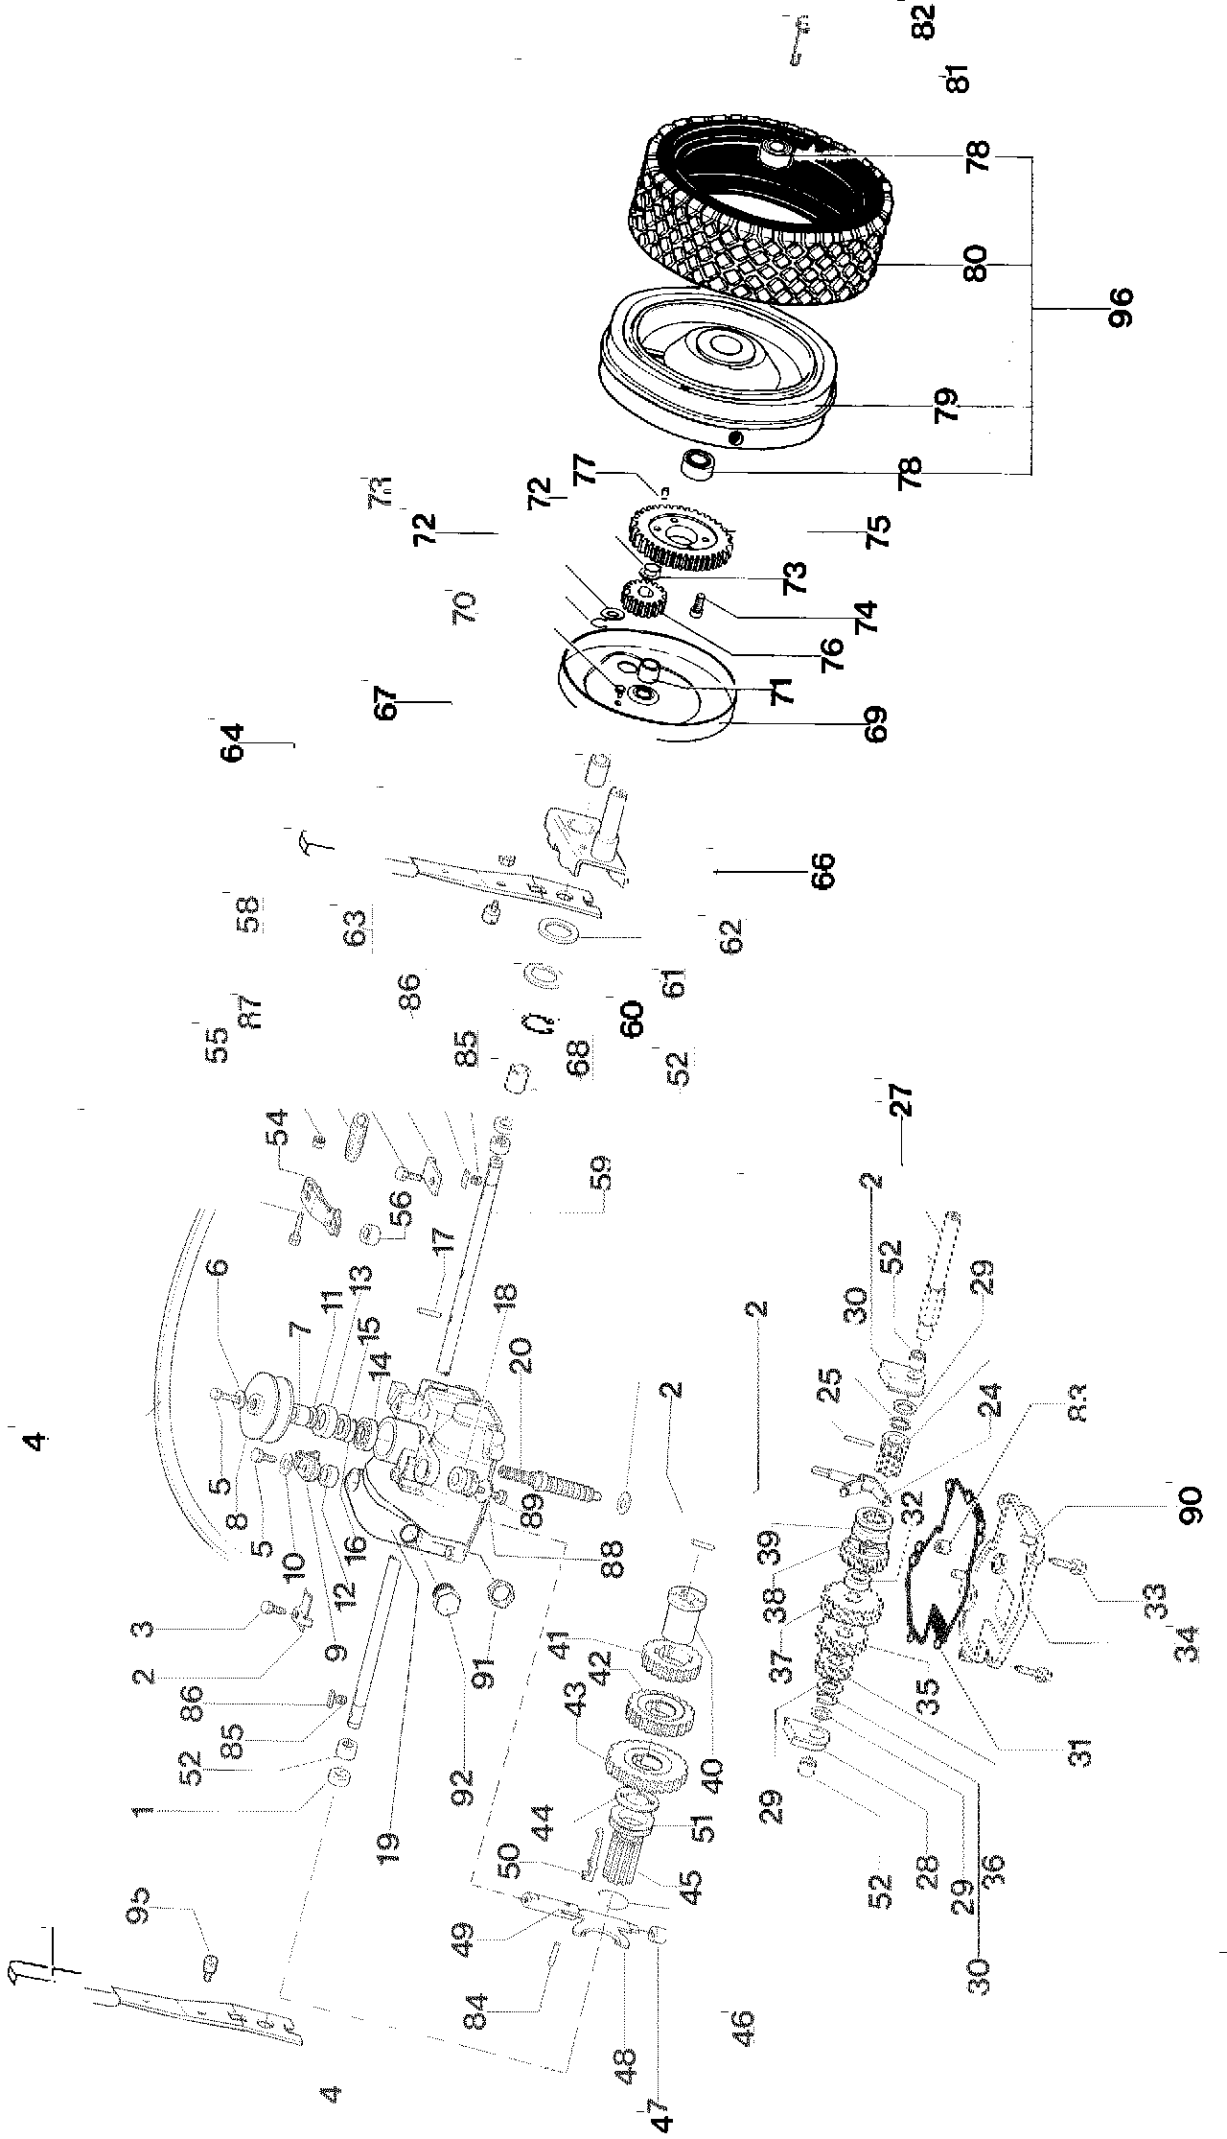

PT N°	PART N°	QTY	DESCRIZIONE	DESCRIPTION	DESCRIPTION	BESCHREIBUNG
1	P3170011	2	ANELLO DI TENUTA	OIL SEAL	JOINT D'ARBRE	WELLENDICHRING
2	P4010124	1	COPERCHIO	COVER	COUVERCLE	FEDERHALTER
3	1010018A1	1	VITE	SCREW	VIS	SCHRAUBE
4	P3010020	1	CINGHIA	TRANSMISSION BELT	COURROIRE DE TRANS.	RIEMEN
5	1010018A1	2	VITE	SCREW	VIS	SCHRAUBE
6	1020007A1	1	RONDELLA	WASHER	RONDELLE	SCHIBE
7	P3040049	1	BUSSOLA	BUSHING	DOUILLE	BÜCHSE
8	P3040244	1	PULEGGIA	PULLEY	POULIE	RIEMENSCHIBE
9	P2020162	1	LEVA	LEVER	LEVIER	HEBEL
10	1020007A1	1	RONDELLA	WASHER	RONDELLE	SCHIBE
11	P3170013	1	O-RING	SPACER	DOUILLE	ABSTANDSSTÜCK
12	P3170011	1	ANELLO DI TENUTA	OIL SEAL	JOINT D'ARBRE	WELLENDICHRING
13	P3170010	1	ANELLO DI TENUTA	OIL SEAL	JOINT D'ARBRE	WELLENDICHRING
14	P3030010	1	CUSCINETTO	BEARING	PALIER	LAGER
15	P1020079	1	RASAMENTO	SPACER	DOUILLE	ABSTANDSSTÜCK
16	P1070004	1	SEGER	CIRCLIP	SEGER	SEGER
17	P1080015	1	SPINA	PIN	GOUPILLE	STIFT
18	P2040010	1	GOMMINO	RUBBER TUBE	TUBE DE PROTECTION	SCHUTZHÜLLE
19	P00039320	1	SCATOLA CAMBIO	GEAR BOX	BOÎTE DE VITESSE	GETRIEBE
20	P3040207	1	VITE	SCREW	VIS	SCHRAUBE
21	P1080007	1	SPINA	PIN	GOUPILLE	STIFT
22	P1020079	1	RASAMENTO	SPACER	DOUILLE	ABSTANDSSTÜCK
23	P1020053	1	RONDELLA	SPACER	DOUILLE	ABSTANDSSTÜCK
24	P3040041	1	FORCELLA	FORK	FOURCHE	GABEL
25	P1080013	1	SPINA	PIN	GOUPILLE	STIFT
26	P00066452	1	BUSSOLA	BUSHING	DOUILLE	BÜCHSE
27	P3040205	1	ALBERO	SHAFT	ARBRE	WELLE
28	P3050037	2	SUPPORTO	SUPPORT	SUPPORT	HALTER
29	1020020A1	2	RONDELLA	WASHER	RONDELLE	SCHIBE
30	1070001A1	2	SEGER	CIRCLIP	SEGER	SEGER
31	P3170015	1	GUARNIZIONE	GASKET	JOINT	DICHTUNG
32	P3040206	1	DISTANZIALE	SPACER	DOUILLE	DISTANZBÜCHSE
33	P1010155	6	VITE	SCREW	VIS	SCHRAUBE
34	P00039520	1	COPERCHIO	COVER	PROTECTION	ABDECKUNG
35	P3050041	1	INGRANAGGIO	GEAR	ENGRANAGE	STIRNRAD
36	P3050040	1	INGRANAGGIO	GEAR	ENGRANAGE	STIRNRAD
37	P3050042	1	INGRANAGGIO	GEAR	ENGRANAGE	STIRNRAD
38	P00038119	1	RUOTA DENT.	GEAR	ENGRANAGE	STIRNRAD
39	P00037952	1	INNESTO DESTRO	SELECTOR COLLAR	MANCHON	SCHALTBÜCHSE
40	P3050038	1	BUSSOLA	BUSHING	DOUILLE	BÜCHSE
41	P3050045	1	INGRANAGGIO	GEAR	ENGRANAGE	STIRNRAD
42	P3050044	1	INGRANAGGIO	GEAR	ENGRANAGE	STIRNRAD
43	P3050043	1	INGRANAGGIO	GEAR	ENGRANAGE	STIRNRAD
44	P4010121	1	DISCHETTO TEMPRATO	TEMPERED RING	BAGUE EN ACIER	RING GEHÄRTET
45	P2020161	1	BUSSOLA	BUSHING	DOUILLE	BÜCHSE
46	P3020024	1	ANELLO	CIRCLIP	SEGER	SEGER
47	P3050046	1	GUIDA LEVA INF.	LOWER LEVER GUIDE	GUIDE INF. DE LEVIER	UNTERE FÜHRUNG
48	P4010122	1	LEVA SPINGILINGUETTA	THRUST LEVER	LEVIER DE BUTÉE	ANLAUFHEBEL
49	P3040216	1	GUIDA LEVA SUP.	UPPER LEVER GUIDE	GUIDE SUP. DE LEVIER	OBERE FÜHRUNG
50	P3050039	2	LINGUETTA SELETRICE	SELECTOR TAB	PATTE DE SELECTEUR	SCHALTFINGER
51	P3040204	1	ANELLO SPINGILINGUETTA	THRUST RING	BAGUE DE BUTÉE	ANLAUFRING
52	P3030020	4	CUSCINETTO	BEARING	PALIER	LAGER
53	P1010157	1	VITE	SCREW	VIS	SCHRAUBE
54	P4010123	1	LEVA DI TRAZIONE	TRACTION LEVER	LEVIER DE TRACTION	ANTRIEBSHEBEL
55	1050002A1	1	DADO	NUT	ÉCROU	MUTTER
56	P3170012	1	ANELLO DI TENUTA	OIL SEAL	JOINT D'ARBRE	WELLENDICHRING
57	1010018A1	1	VITE	SCREW	VIS	SCHRAUBE
58	P4010125	1	CERCHIO	COVER	COUVERCLE	DECKEL
59	P3040293	1	ALBERO TRAZIONE	DRIVE SHAFT	ARBRE DE TRACTION	ANTRIEBSWELLE
60	P1070011	2	SEGER	CIRCLIP	SEGER	SEGER
61	P3040121	2	DISTANZIALE	SPACER	DOUILLE	DISTANZBÜCHSE
62	P1020057	2	RONDELLA	SPACER	DOUILLE	ABSTANDSSTÜCK
63	P3040199	2	PIOLINO	PIN	GOUPILLE	STIFT
64	P00046352	1	LEVA POST. SX	LEFT REAR WHEEL LEVER	LEVIER ROUE POST. GAUCHE	RADHEBEL L.
65	1050002A1	1	DADO	NUT	ÉCROU	MUTTER
66	P4020122	2	PORTA RUOTA POST.	REAR WHEEL SUPPORT	SUPPORT ROUE POST.	RADHALTER
67	P1010143	2	INGRASSATORE	GREASE FITTING	GRAISSEUR	SCHMIERER
68	3030003A1	4	CUSCINETTO	BEARING	PALIER	LAGER
69	P01084952	2	COPRIRUOTA	WHEEL COVER	PROTECTION DE ROUE	RADABDECKUNG
70	P1020086	2	RIVETTO	RIVET	RIVET	NIET
71	P3040120	2	DISTANZIALE	SPACER	DOUILLE	DISTANZBÜCHSE
72	1070001A1	4	SEGER	CIRCLIP	SEGER	SEGER
73	1020020A1	4	RONDELLA	WASHER	RONDELLE	SCHIBE
74	P1010121	4	VITE	SCREW	VIS	SCHRAUBE
75	P3050033	2	RUOTA DENTATA	WORM GEAR	COURONNE	KRONRAD
76	P3050034	2	PIGNONE	PINION	PIGNON	RITZEL
77	P1080010	4	SPINA	PIN	GOUPILLE	STIFT
78	P3030018	4	CUSCINETTO	BEARING	PALIER	LAGER
79	P01015252	2	CERCHIONE	REAR HUB	JANTE POST.	HINTERFELGE
80	P2020146	2	COPERTONE	TYRE	PNEU	REIFEN
81	1020009A1	2	RONDELLA	WASHER	RONDELLE	SCHIBE
82	P1010119	2	VITE	SCREW	VIS	SCHRAUBE