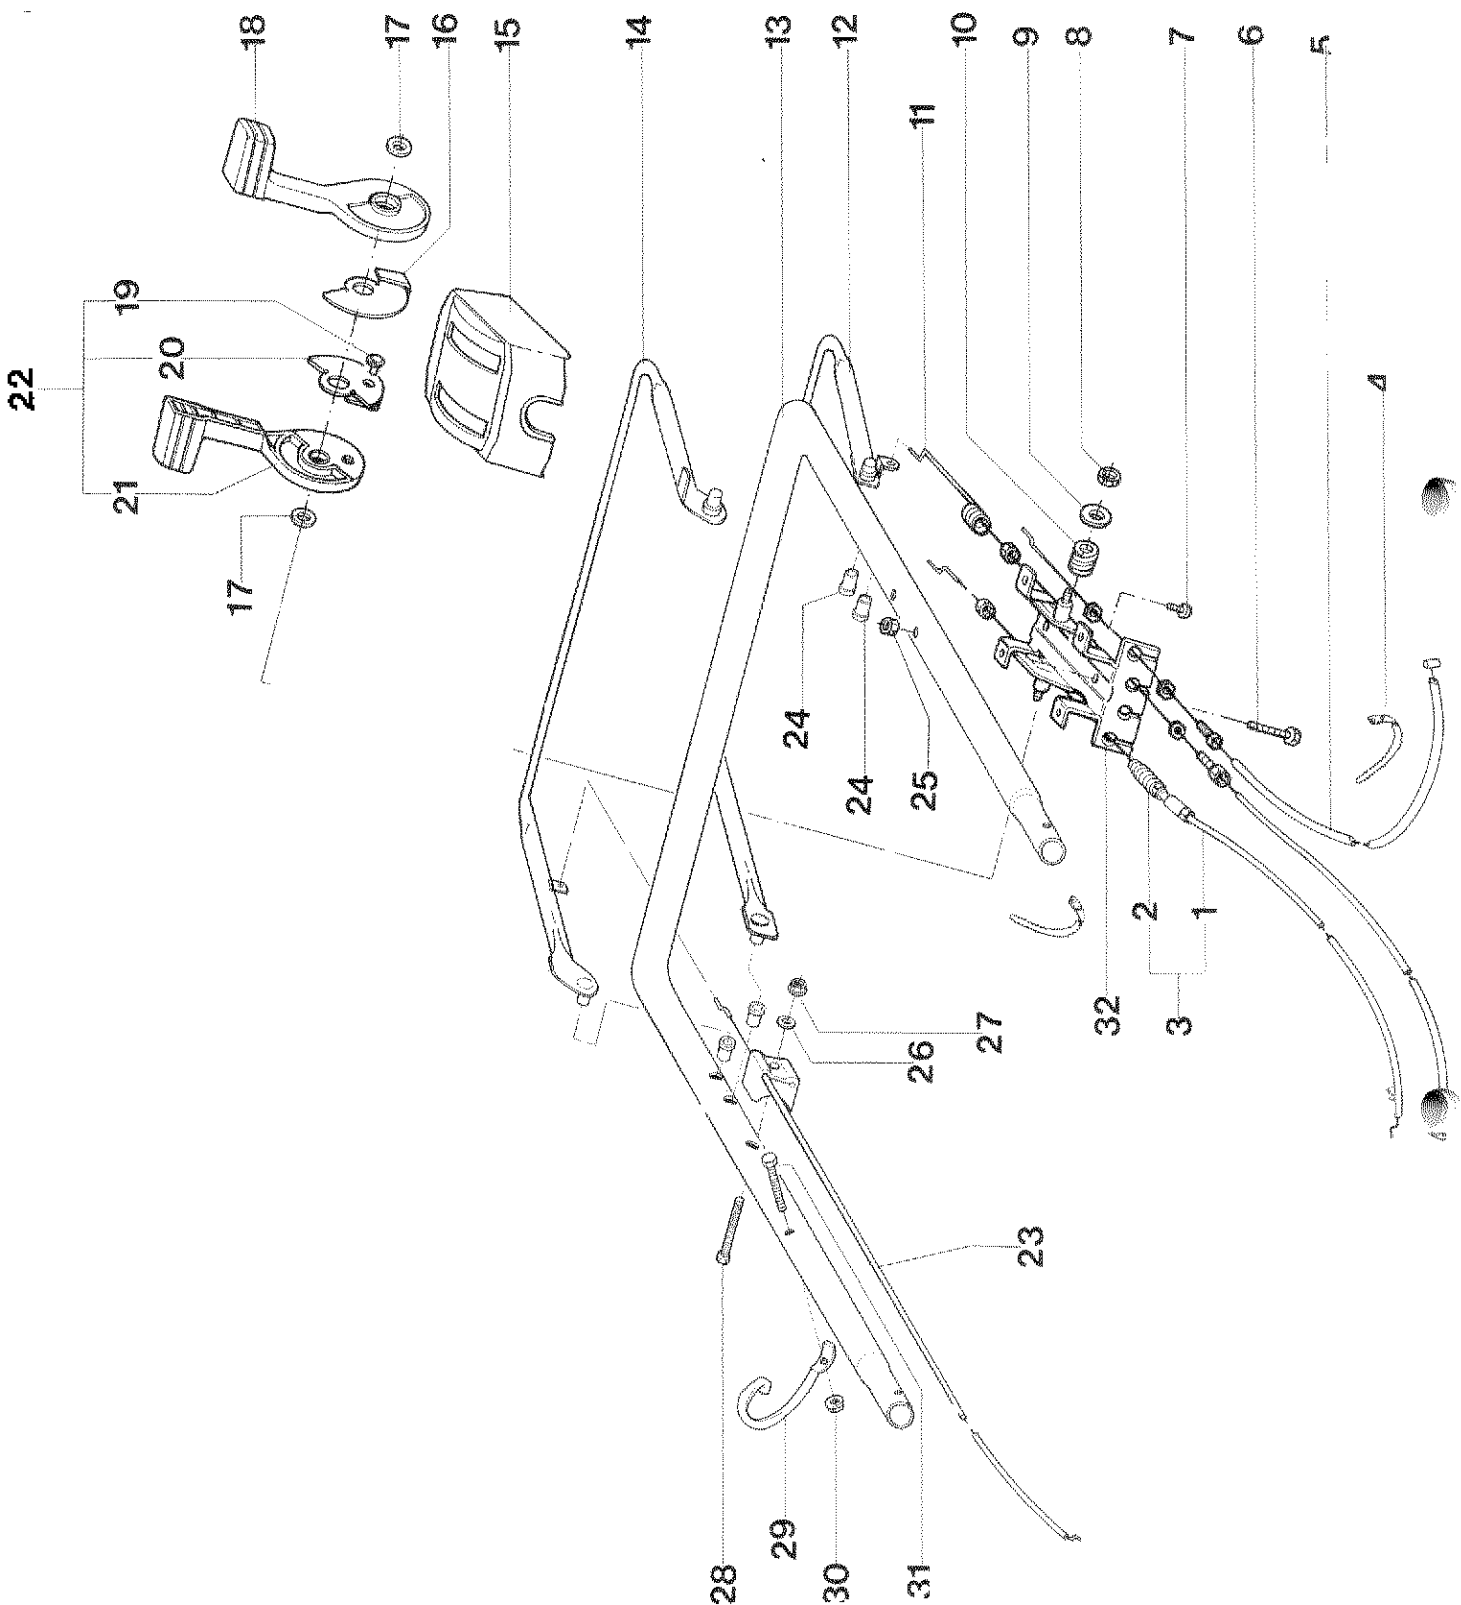

REF. N°	PART. N°	QTY	DESCRIZIONE	DESCRIPTION	DESCRIPTION	BESCHREIBUNG
83	P3030019	1	CUSCINETTO	BEARING	PAUER	LAGER
84	P10180016	1	SPINA	PIN	GOUPILLE	STIFT
85	P3020019	2	MOLLA	SPRING	RESSORT	FEDER
86	P1090005	2	CHIAVETTA	KEY	CLAVETTE	SCHEIBENFEDER
87	P3020028	1	MOLLA RICHIAMO LEVA	TRACTION SPRING	CLAVETTE	SCHEIBENFEDER
88	P1020054	1	RONDELLA	WASHER	RONDELLE	SCHEIBE
89	P1010173	1	VITE	SCREW	VIS	SCHRAUBE
90	P1080014	2	SPINA	PIN	GOUPILLE	STIFT
91	P3040264	1	GHIERA PER INDICATORE	COLLAR	FRETTE	ZWINGE
92	P5060003	1	INDICATORE OLIO	OIL LEVEL INDICATOR	INDICATEUR NIVEAU D'HUILE	ÖLSTANDANZEIGER
93	P00046552	1	LEVA POST. DX	RIGHT REAR WHEEL LEVER	LEVIER ROUE POST. DROITE	RADHEBEL R.
94	1050002A1	1	DADO	NUT	ÉCROU	MUTTER
95	P3040199	1	PIOLINO	PIN	GOUPILLE	STIFT
96	P00015752	1	RUOTA COMPLETA	REAR WHEEL ASS.Y	ROUE POST. COMPL.	HINTERRAD KOMP.
97	P00078720	1	CAMBIO 3 MARCE COMP.	GEAR BOX 3 SPEED ASS.Y	TRANSMISSION 3 VIT. COMPL.	FAHRGETRIEBE 3-GANG KOMP.

Stegola superiore e comandi

Upper handle and controls

Guidon supérieur et éléments de commande

Lenkeroberteil und Bedienungselemente