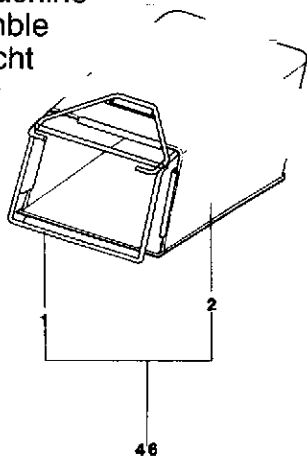

Vista generale
Complete machine
Vue d'ensemble
Gesamtansicht

REF. N°	PART. N°	QTY	DESCRIZIONE	DESCRIPTION	DESCRIPTION	BESCHREIBUNG
1	P01011066	1	TELAIO CESTELLO	FRAME	ARMATURE	GESTELL
2	P3160049	1	SACCO	GRASSBAG	TOILE DE SAC	GRASFANGSACK
3	P00022257	1	TETTuccio	COVER	COUVERCLE	ABDECKUNG
4	P1010085	4	VITE	SCREW	VIS	SCHRAUBE
5	P00022157	1	CAPPELOTTO	COVER	COUVERCLE	ABDECKUNG
6	P5120034	1	MOTORE ELET. 1300 WATT	MOTOR 1300 W	MOTEUR 1300 W	MOTOR 1300 W
7	P1010105	2	VITE	SCREW	VIS	SCHRAUBE
8	P5070003	1	STRINGICAVO	CLIP	COLLIER	KABELHALTER
9	P00022057	1	CONTENITORE MOTORE	MOTOR HOUSING	CAISSE MOTEUR	GEHÄUSE
10	P5080006	1	CONDENSATORE	CONDENSER	CONDENSATEUR	KONDENSATOR
11	1010026A1	2	VITE	SCREW	VIS	SCHRAUBE
12	2020050A1	4	DADO A GALLETTO	KNOB	ÉCROU PAPILLON	MUTTER
13	1020014A1	2	RONDELLA	WASHER	RONDELLE	SCHEIBE
14	P3020011	1	MOLLA	SPRING	RESSORT DE TRAPPE	FEDER
15	P1060004	2	FISSATORE	WASHER	RONDELLE	SCHEIBE
16	P01027066	1	ASTINA	ROD	TIGE	STAB
17	P2020092	1	PORTELLO	CHUTE DOOR	TRAPPE ARRIÈRE	KLAPPE
18	P00205066	1	SCocca	DECK	CHÂSSIS	GEHÄUSE
19	P01032166	1	PIASTRA REG. TAGLIO	H.O.C. PLATE	SECTEUR RHC	PLATTE
20	P1020064	4	RIVETTO	STUD	RIVET	NIET
21	P01032066	1	PIASTRA REG. TAGLIO	H.O.C. PLATE	SECTEUR RHC	PLATTE
22	P3040087	2	BUSSOLA	BUSHING	DOUILLE	BÜCHSE
23	P2020077	1	POMELLO LEVA	KNOB	CAPUCHON	KNOPF
24	P00046066	1	LEVA	FRONT LEVER	LEVIER RHC DROIT	RADHEBEL
25	P02070257	2	STEGOLA INFERIORE	LOWER HANDLEBAR	SUPPORT DE GUIDON	LENKERUNTERTEIL
26	P2020220	2	COPRIMOZZO	WHEEL COVER	ENJOLIVEUR	RADABDECKUNG
27	1010018A1	2	VITE	SCREW	VIS	SCHRAUBE
28	1020007A1	2	RONDELLA	WASHER	RONDELLE	SCHEIBE
29	P2020088	2	DISTANZIALE	SPACER	RONDELLE	DISTANZBÜCHSE
30		2	VEDI REF. 32	SEE REF. 32	VOIR RÉF. 32	SIEHE REF. 32
31		2	VEDI REF. 32	SEE REF. 32	VOIR RÉF. 32	SIEHE REF. 32
32	P2020213	2	RUOTA	WHEEL	ROUE	RAD
33	P3040086	2	PERNO	PIN	GOUPILLE	STIFT
34	P3040102	1	BUSSOLA LAMA	BLADE BUSHING (SELF-PROP.)	SUPPORT COUTEAU (TRACTÉ)	MESSERBÜCHSE (RADANTRIEB)
35	P00067057	1	VITE LAMA	BLADE BOLT	VIS DE COUTEAU	MESSERBÜCHSE
36	P4050015	1	LAMA	BLADE	COUTEAU	MESSER
37	P2020105	1	BUSSOLA	BUSHING	DOUILLE	BÜCHSE
38	P01030366	1	ASSALE ANTERIORE	FRONT AXLE	ESSIEU AVANT	FORDERACHSE
39	P1050011	2	DADO	NUT	ÉCROU	MUTTER
40	P1010090	4	VITE	SCREW	VIS	SCHRAUBE
41	P1020054	4	RONDELLA	WASHER	RONDELLE	SCHEIBE
42	P1020063	2	RONDELLA	WASHER	RONDELLE	SCHEIBE
43	P2020089	1	CARTER COPRICINGHIA	BELT COVER	PROTÈGE-COURROIE	KEILRIEMENABDECKUNG
44	P1010061	2	VITE	SCREW	VIS	SCHRAUBE
45	P2020100	4	VITE	SCREW	VIS	SCHRAUBE
46	P00010266	1	CESTELLO COMPLETO	GRASSBAG ASS.Y	SAC DE RAMASSAGE COMPL.	GRASFANGSACK KOMPL.