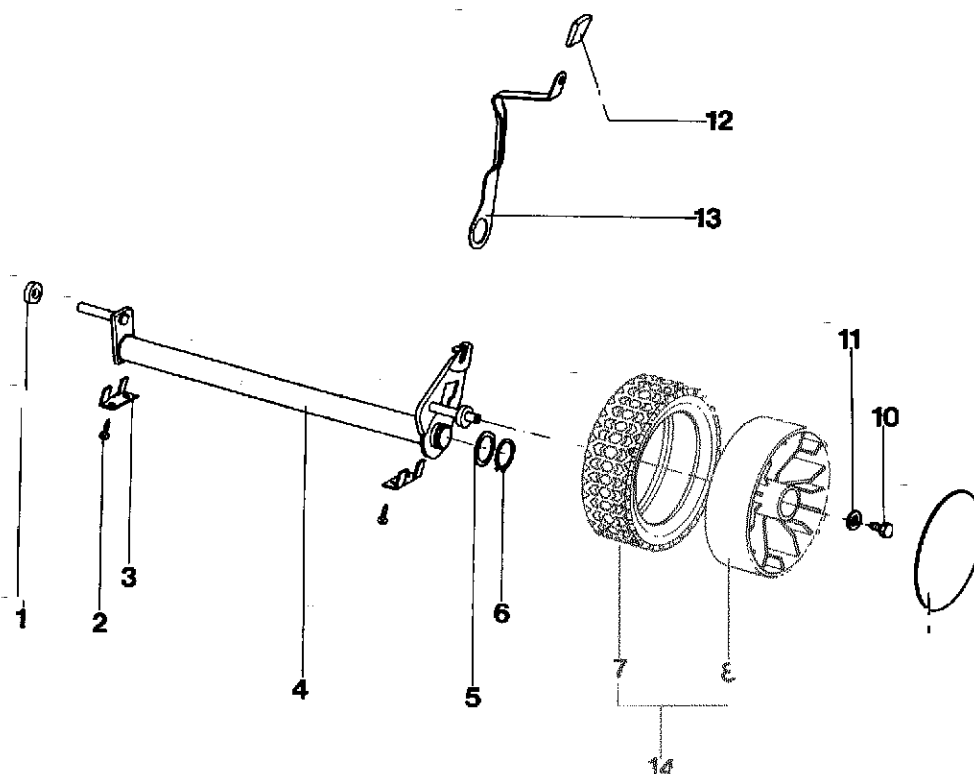

LISTE DES PIECES DE RECHANGE

SERIE 420 ELETTRICO

IBEA

1

2

3

4

REF. N°	PART. N°	QTY	DESCRIZIONE	DESCRIPTION	DESCRIPTION	BESCHREIBUNG
1	P2020138	1	TARGHETTA IBEA	IBEA PLATE	PLAQUE IBEA	IBEA PLATTE
2	P5140138	4	DECALCO	DECAL	AUTOCOLLANT	AUFKLEBER
3	P5140339	1	DECALCO	DECAL	AUTOCOLLANT	AUFKLEBER
4	P5140333	1	DECALCO	DECAL	AUTOCOLLANT	AUFKLEBER
*	P5140163	1	DECALCO ROTORSTOP 1300 W	DECAL ROTORSTOP 1300 W	AUTOCOL ROTORSTOP 1300 W	AUFKLEBER ROTORSTOP 1300 W
*	P5110007	1	CHIAVE ESAGONALE	KEY	CLÉ	SCHLÜSSEL
*	P5090017	1	MANUALE D'USO	INSTRUCTION MANUAL	MODE D'EMPLOI	BEDIENUNGSANLEITUNG

Vista assiale posteriore
 Rear axle
 Essieu arrière
 Hinterachse

REF. N°	PART. N°	QTY	DESCRIZIONE	DESCRIPTION	DESCRIPTION	BESCHREIBUNG
1	P2020088	2	DISTANZIALE	SPACER	RONDELLE	DISTANZBÜCHSE
2	P1010090	4	VITE	SCREW	VIS	SCHRAUBE
3	P01033266	2	SUPPORTO ASSALE	PLATE	PLAQUE	PLATTE
4	P01030067	1	ASSALE POSTERIORE	REAR AXLE	ESSIEU ARRIÈRE	HINTERACHSE
5	P1020078	1	RONDELLA	WASHER	RONDELLE	SCHEIBE
6	P1070008	1	SEEGER	CIRCLIP	CIRCLIP	SEEGER
7		2	VEDI REF. 14	SEE REF. 14	VOIR RÉF. 14	SIEHE REF. 14
8		2	VEDI REF. 14	SEE REF. 14	VOIR RÉF. 14	SIEHE REF. 14
9	P2020220	2	COPRIMOZZO	WHEEL COVER	ENJOLIVEUR	RADABDECKUNG
10	1010018A1	2	VITE	SCREW	VIS	SCHRAUBE
11	1020007A1	2	RONDELLA	WASHER	RONDELLE	SCHEIBE
12	P2020077	1	POMELLO LEVA	KNOB	CAPUCHON	KNOPF
13	P00046166	1	LEVA	REAR LEVER	LEVIER ARRIÈRE	RADHEBEL
14	P2020213	2	RUOTA	WHEEL	ROUE	RAD

Vista stegola superiore e comandi
 Upper handle and controls
 Mancheron partie supérieure et éléments de commande
 Lenkeroberteil und Bedienungselemente

REF. N°	PART. N°	QTY	DESCRIZIONE	DESCRIPTION	DESCRIPTION	BESCHREIBUNG
1	P3120090PL	1	STEGOLA	UPPER HANDLEBAR	GUIDON SUPÉRIEUR	OB. FÜHRUNGSHOLM
2	P2020102	1	PORTA CAVO	CABLE RETAINER CLIP	FIXE CÂBLE	ZUGENTLASTUNG
3	P5040002	1	FASCETTA	CLAMP	SUPPORT DE CORDE	HALTER
4	P5080017	1	INTERRUTTORE MOTORE	SWITCH	BOUTON	SCHALTER
5	P1010106	2	VITE	SCREW	VIS	SCHRAUBE
6	5040001A1	2	FASCETTA	CLAMP	SUPPORT DE CORDE	RAPBAND