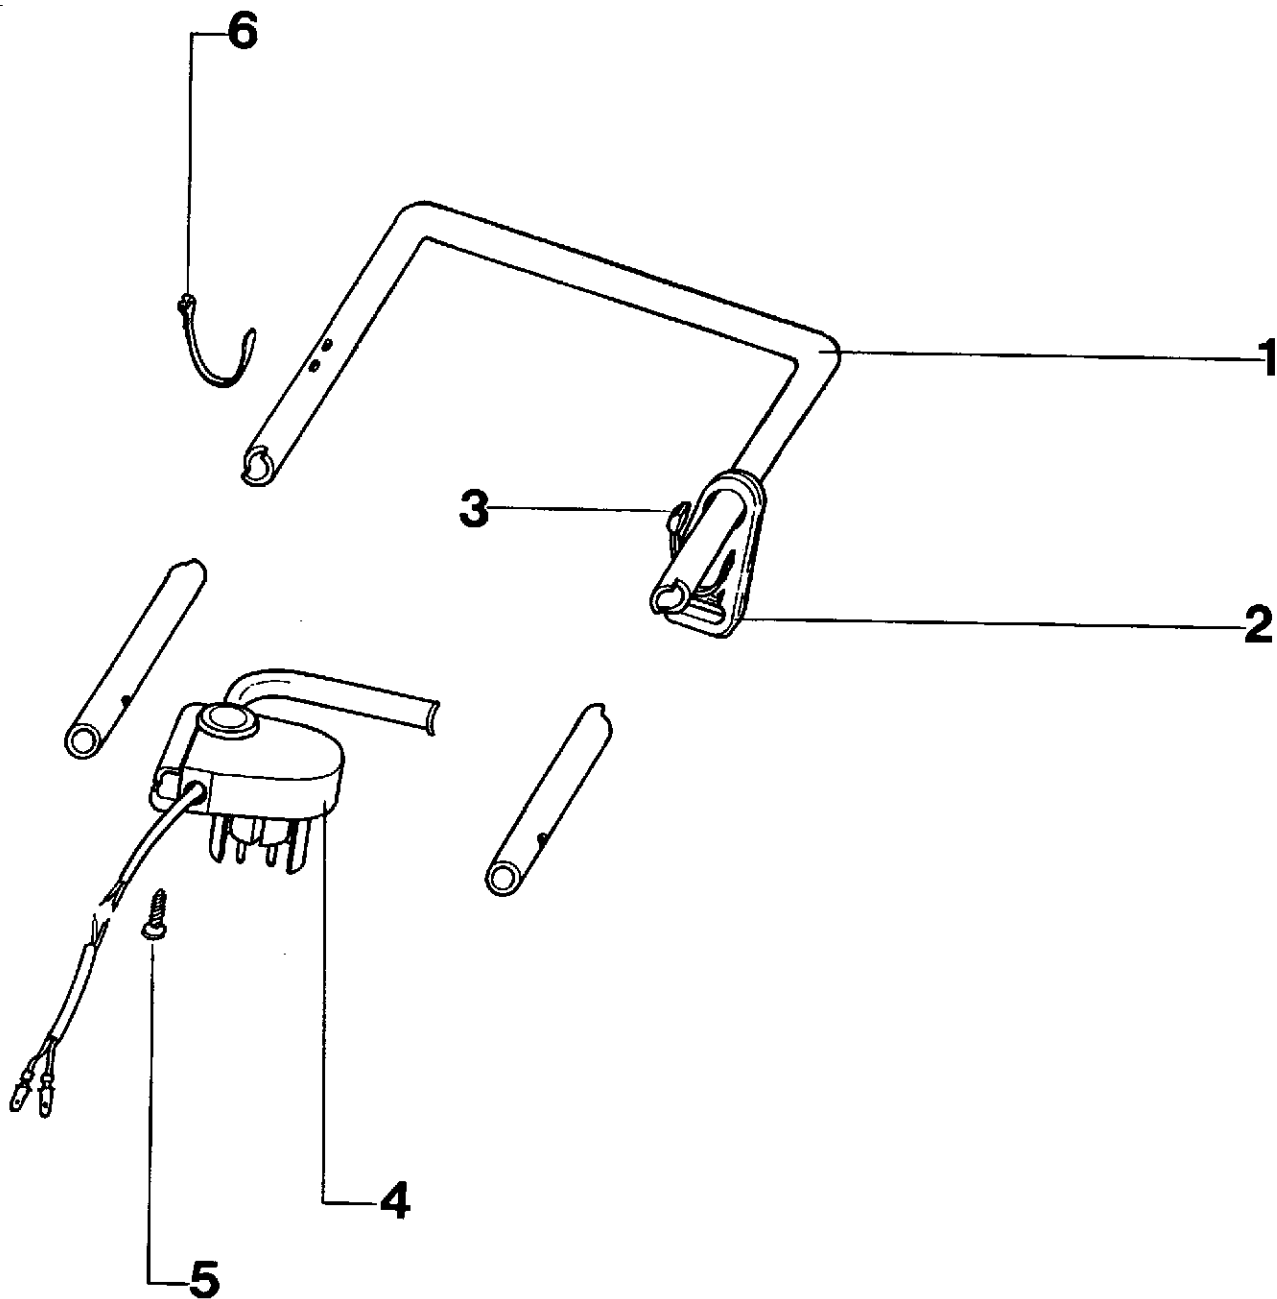

IBEA

POWER PRODUCTS

Modello n.
IB-4253

Serie dal n.
5466

Stampato n° P5090202

LISTA RICAMBI

SPARE PARTS LIST

ERSATZTEILLISTE

LISTE DES PIECES DE RECHANGE

SERIE 420 ELETTRICO

IBEA

1

2

3

4

REF. N°	PART. N°	QTY	DESCRIZIONE	DESCRIPTION	DESCRIPTION	BESCHREIBUNG
1	P2020138	1	TARGHETTA IBEA	IBEA PLATE	PLAQUE IBEA	IBEA PLATTE
2	P5140138	4	DECALCO	DECAL	AUTOCOLLANT	AUFKLEBER
3	P5140339	1	DECALCO	DECAL	AUTOCOLLANT	AUFKLEBER
4	P5140333	1	DECALCO	DECAL	AUTOCOLLANT	AUFKLEBER
*	P5140163	1	DECALCO ROTORSTOP 1300 W	DECAL ROTORSTOP 1300 W	AUTOCOL ROTORSTOP 1300 W	AUFKLEBER ROTORSTOP 1300 W
*	P5110007	1	CHIAVE ESAGONALE	KEY	CLÉ	SCHLÜSSEL
*	P5090017	1	MANUALE D'USO	INSTRUCTION MANUAL	MODE D'EMPLOI	BEDIENUNGSANLEITUNG

Vista stegola superiore e comandi
 Upper handle and controls
 Mancheron partie supérieure et éléments de commande
 Lenkeroberteil und Bedienungselemente

REF. N°	PART. N°	QTY	DESCRIZIONE	DESCRIPTION	DESCRIPTION	BESCHREIBUNG
1	P3120090PL	1	STEGOLA	UPPER HANDLEBAR	GUIDON SUPÉRIEUR	OB. FÜHRUNGSHOLM
2	P2020102	1	PORTA CAVO	CABLE RETAINER CLIP	FIXE CÂBLE	ZUGENTLASTUNG
3	P5040002	1	FASCETTA	CLAMP	SUPPORT DE CORDE	HALTER
4	P5080017	1	INTERRUTTORE MOTORE	SWITCH	BOUTON	SCHALTER
5	P1010106	2	VITE	SCREW	VIS	SCHRAUBE
6	5040001A1	2	FASCETTA	CLAMP	SUPPORT DE CORDE	RAPBAND