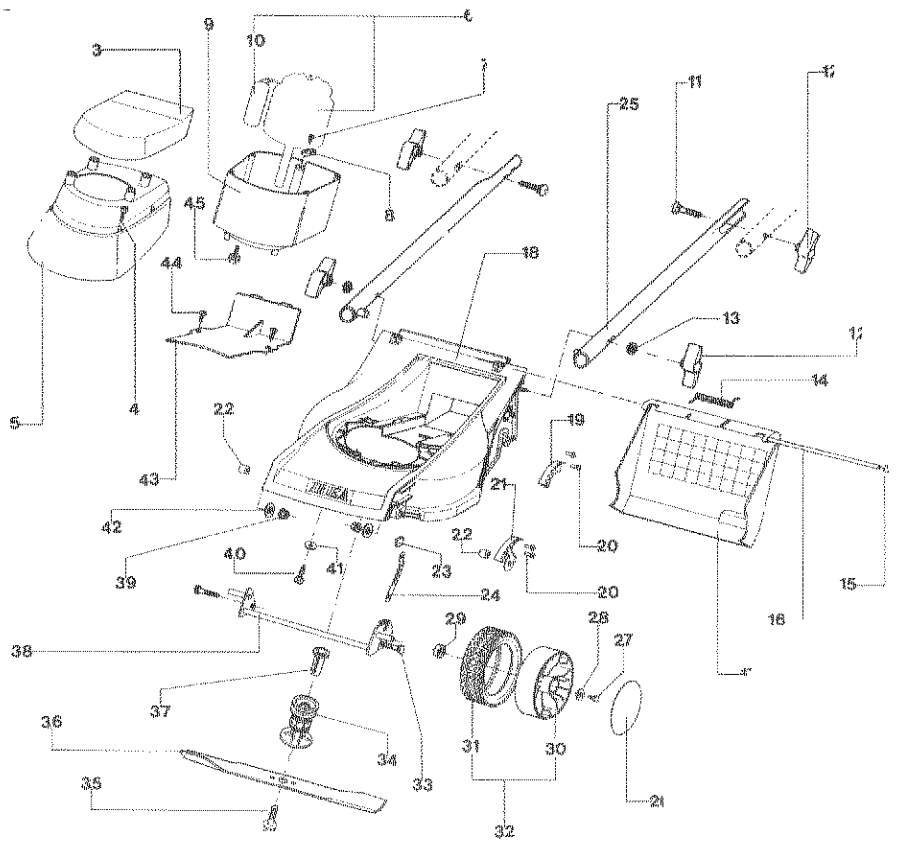

Vista generale
Complete machine
Vue d'ensemble
Gesamtansicht

REF. N°	PART. N°	QTY	DESCRIZIONE	DESCRIPTION	DESCRIPTION	BESCHREIBUNG
1	P01011066	1	TELAIO CESTELLO	FRAME	ARMATURE	GESTELL
2	P3160049	1	SACCO	GRASSBAG	TOILE DE SAC	GRASFANGSACK
3	P00022257	1	TETTuccio	COVER	COUVERCLE	ABDECKUNG
4	P1010085	4	VITE	SCREW	VIS	SCHRAUBE
5	P00022157	1	CAPPELOTTO	COVER	COUVERCLE	ABDECKUNG
6	P5120034	1	MOTORE ELET. 1300 WATT	MOTOR 1300 W	MOTEUR 1300 W	MOTOR 1300 W
7	P1010105	2	VITE	SCREW	VIS	SCHRAUBE
8	P5070003	1	STRINGICAVO	CLIP	COLLIER	KABELHALTER
9	P00022057	1	CONTENITORE MOTORE	MOTOR HOUSING	CAISSE MOTEUR	GEHÄUSE
10	P5080006	1	CONDENSATORE	CONDENSER	CONDENSATEUR	KONDENSATOR
11	1010026A1	2	VITE	SCREW	VIS	SCHRAUBE
12	2020050A1	4	DADO A GALLETTO	KNOB	ÉCROU PAPILLON	MUTTER
13	1020014A1	2	RONDELLA	WASHER	RONDELLE	SCHEIBE
14	P3020011	1	MOLLA	SPRING	RESSORT DE TRAPPE	FEDER
15	P1060004	2	FISSATORE	WASHER	RONDELLE	SCHEIBE
16	P01027066	1	ASTINA	ROD	TIGE	STAB
17	P2020092	1	PORTELLO	CHUTE DOOR	TRAPPE ARRIÈRE	KLAPPE
18	P00205066	1	SCocca	DECK	CHÂSSIS	GEHÄUSE
19	P01032166	1	PIASTRA REG. TAGLIO	H.O.C. PLATE	SECTEUR RHC	PLATTE
20	P1020064	4	RIVETTO	STUD	RIVET	NIET
21	P01032066	1	PIASTRA REG. TAGLIO	H.O.C. PLATE	SECTEUR RHC	PLATTE
22	P3040087	2	BUSSOLA	BUSHING	DOUILLE	BÜCHSE
23	P2020077	1	POMELLO LEVA	KNOB	CAPUCHON	KNOPF
24	P00046066	1	LEVA	FRONT LEVER	LEVIER RHC DROIT	RADHEBEL
25	P02070257	2	STEGOLA INFERIORE	LOWER HANDLEBAR	SUPPORT DE GUIDON	LENKERUNTERTEIL
26	P2020220	2	COPRIMOZZO	WHEEL COVER	ENJOLIVEUR	RADABDECKUNG
27	1010018A1	2	VITE	SCREW	VIS	SCHRAUBE
28	1020007A1	2	RONDELLA	WASHER	RONDELLE	SCHEIBE
29	P2020088	2	DISTANZIALE	SPACER	RONDELLE	DISTANZBÜCHSE
30		2	VEDI REF. 32	SEE REF. 32	VOIR RÉF. 32	SIEHE REF. 32
31		2	VEDI REF. 32	SEE REF. 32	VOIR RÉF. 32	SIEHE REF. 32
32	P2020213	2	RUOTA	WHEEL	ROUE	RAD
33	P3040086	2	PERNO	PIN	GOUPILLE	STIFT
34	P3040102	1	BUSSOLA LAMA	BLADE BUSHING (SELF-PROP.)	SUPPORT COUTEAU (TRACTÉ)	MESSERBÜCHSE (RADANTRIEB)
35	P00067057	1	VITE LAMA	BLADE BOLT	VIS DE COUTEAU	MESSERBÜCHSE
36	P4050015	1	LAMA	BLADE	COUTEAU	MESSER
37	P2020105	1	BUSSOLA	BUSHING	DOUILLE	BÜCHSE
38	P01030366	1	ASSALE ANTERIORE	FRONT AXLE	ESSIEU AVANT	FORDERACHSE
39	P1050011	2	DADO	NUT	ÉCROU	MUTTER
40	P1010090	4	VITE	SCREW	VIS	SCHRAUBE
41	P1020054	4	RONDELLA	WASHER	RONDELLE	SCHEIBE
42	P1020063	2	RONDELLA	WASHER	RONDELLE	SCHEIBE
43	P2020089	1	CARTER COPRICINGHIA	BELT COVER	PROTÈGE-COURROIE	KEILRIEMENABDECKUNG
44	P1010061	2	VITE	SCREW	VIS	SCHRAUBE
45	P2020100	4	VITE	SCREW	VIS	SCHRAUBE
46	P00010266	1	CESTELLO COMPLETO	GRASSBAG ASS.Y	SAC DE RAMASSAGE COMPL.	GRASFANGSACK KOMPL.