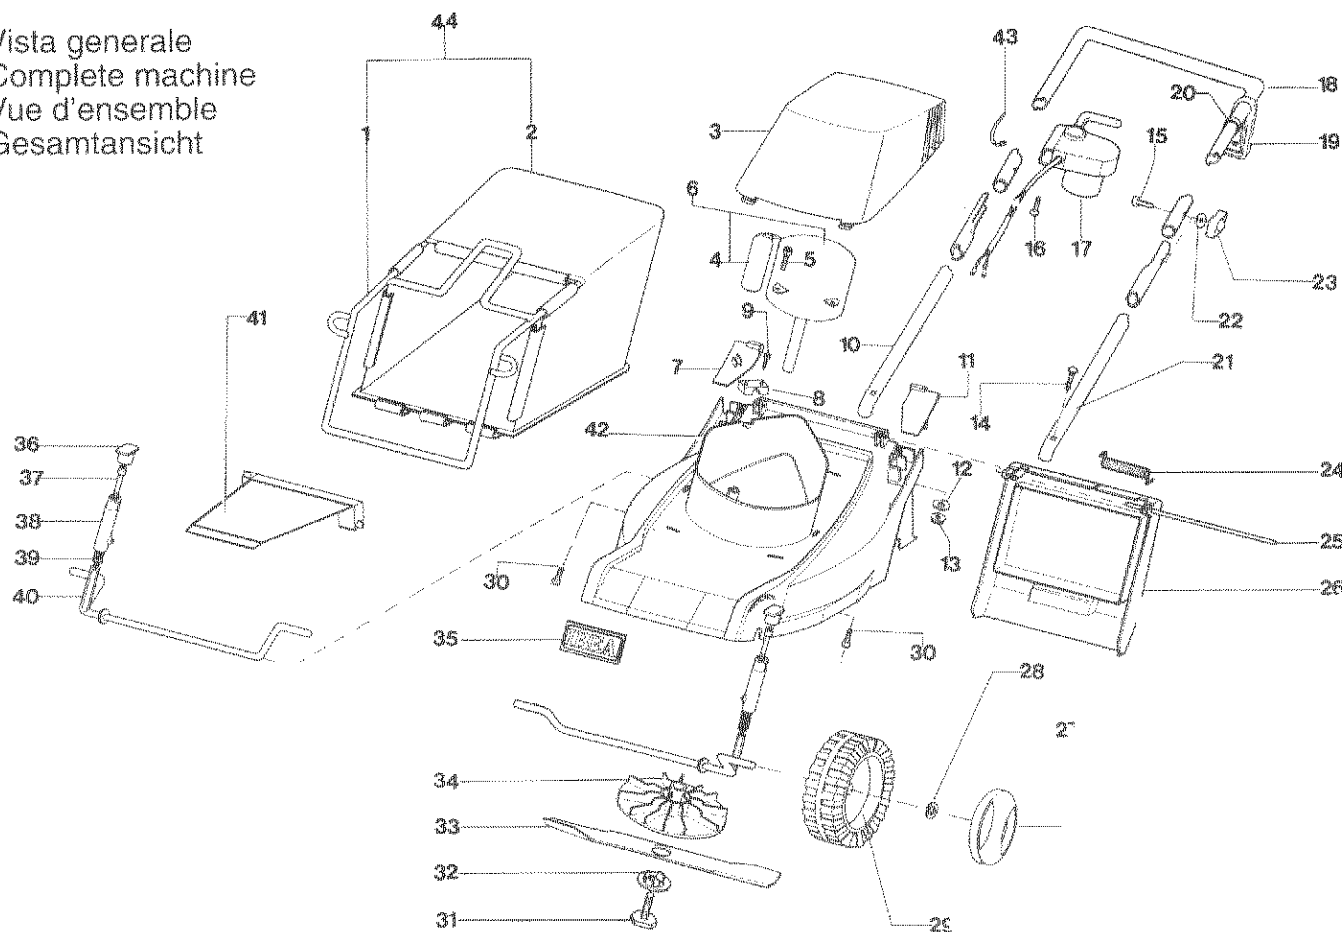

Vista generale
Complete machine
Vue d'ensemble
Gesamtansicht

REF. N°	PART. N°	QTY	DESCRIZIONE	DESCRIPTION	DESCRIPTION	BESCHREIBUNG
1	P00011053	1	TELAIO CESTELLO	FRAME	ARMATURE	GESTELL
2	P3160021	1	SACCO RACCOGLIERBA	GRASS BAG	TOILE DE SAC	SACK
3	P2020132	1	CAPOTTINA	COVER	COUVERCLE	ABDECKUNG
4	P5080005	1	CONDENSATORE	CONDENSER	CONDENSATEUR	KONDENSATOR
5	P1010112	2	VITE	SCREW	VIS	SCHRAUBE
6	P5120037	1	MOTORE 1000 WATT	1000 W MOTOR	MOTEUR 1000 W	MOTOR 1000 W
7	P2020123	1	COPERCHIETTO	COVER	COUVERCLE	DECKEL
8	P5070003	1	STRINGICAVO	CLIP	COLLIER	KABELHALTER
9	P1010105	2	VITE	SCREW	VIS	SCHRAUBE
10	P3120082VE	1	STEGOLA INFERIORE	LOWER HANDLEBAR	SUPPORT DE GUIDON DROIT	LENKERUNTERTEIL
11	P2020124	1	COPERCHIETTO	COVER	COUVERCLE	DECKEL
12	P1020054	2	RONDELLA	WASHER	RONDELLE	SCHEIBE
13	1050003A1	2	DADO	NUT	ÉCROU	MUTTER
14	P1010111	2	VITE	SCREW	VIS	SCHRAUBE
15	P1010114	2	VITE	SCREW	VIS	SCHRAUBE
16	P1010106	2	VITE	SCREW	VIS	SCHRAUBE
17	P5080012	1	INTERRUTTORE MOTORE EL.	MOTOR SWITCH	INTERRUPTEUR DE MOTEUR	SCHALTER
18	P3120076	1	STEGOLA SUPERIORE	UPPER HANDLEBAR	GUIDON SUPERIEUR	OB. FÜHRUNGSHOLM
19	P2020102	1	PORTA CAVO	CABLE RETAINER CLIP	FIXE CÂBLE	ZUGENTLASTUNG
20	P5040002	1	FASCETTA	CLAMP	SUPPORT DE CORDE	HALTER
21	P3120083VE	1	STEGOLA INFERIORE	LOWER HANDLEBAR	SUPPORT DE GUIDON GAUCHE	LENKERUNTERTEIL
22	1020007A1	2	RONDELLA	WASHER	RONDELLE	SCHEIBE
23	P2020133	2	DADO A GALLETTO	KNOB	ÉCROU PAPILLON	MUTTER
24	P3020017	1	MOLLA PORTELLO	SPRING	RESSORT DE TRAPPE	FEDER
25	P01027053	1	ASTINA	ROD	TIGE	STAB
26	P2020130	1	PORTELLO	CHUTE DOOR	TRAPPE ARRIÈRE	KLAPPE
27	P2020215	4	COPERCHIO RUOTA	KNOB	ENJOLIVEUR	RADABDECKUNG
28	P1060007	4	STARLOCK	STARLOCK	STARLOCK	STARLOCK
29	P2020214	4	RUOTA	WHEEL	ROUE	RAD
30	P1010115	2	VITE	SCREW	VIS	SCHRAUBE
31	P00067053	1	VITE LAMA	BLADE SCREW	VIS	SCHRAUBE
32	P01066153	1	ANELLO LAMA	RING	ANNEAU	VERSTÄRKUNG
33	P4050021	1	LAMA	BLADE	COUPEAU	MESSER
34	P2020122	1	VENTOLA	FAN	SOUFFLERIE	GEBLÄSE
35	P2020127	1	TARGHETTA IBEA	IBEA PLATE	PLAQUE IBEA	IBEA PLATTE
36	P2020136	2	TAPPO	PLUG	CAPUCHON	KNOPF
37	P1010113	2	VITE	SCREW	VIS	SCHRAUBE
38	P2020135	2	IMPUGNATURA	GRIP	MANCHE	RADHEBEL
39	P3020018	2	MOLLA	SPRING	RESSORT	FEDER
40	P01028053	1	ASSALE	AXLE	ESSIEU	HINTERACHSE
41	P2020134	1	SCIVOLO ERBA	GRASS CHUTE	DÉFLECTEUR À HERBE	LEITBLECH
42	P00005053	1	SCOCCA	DECK	CHÂSSIS	GEHÄUSE
43	5040001A1	1	FASCETTA	CLAMP	SUPPORT DE CORDE	RAPBAND
44	P00010153	1	CESTELLO COMPLETO	GRASS BAG ASS.Y	SAC DE RAMASSAGE COMPL.	GRASFANGSACK KOMP.