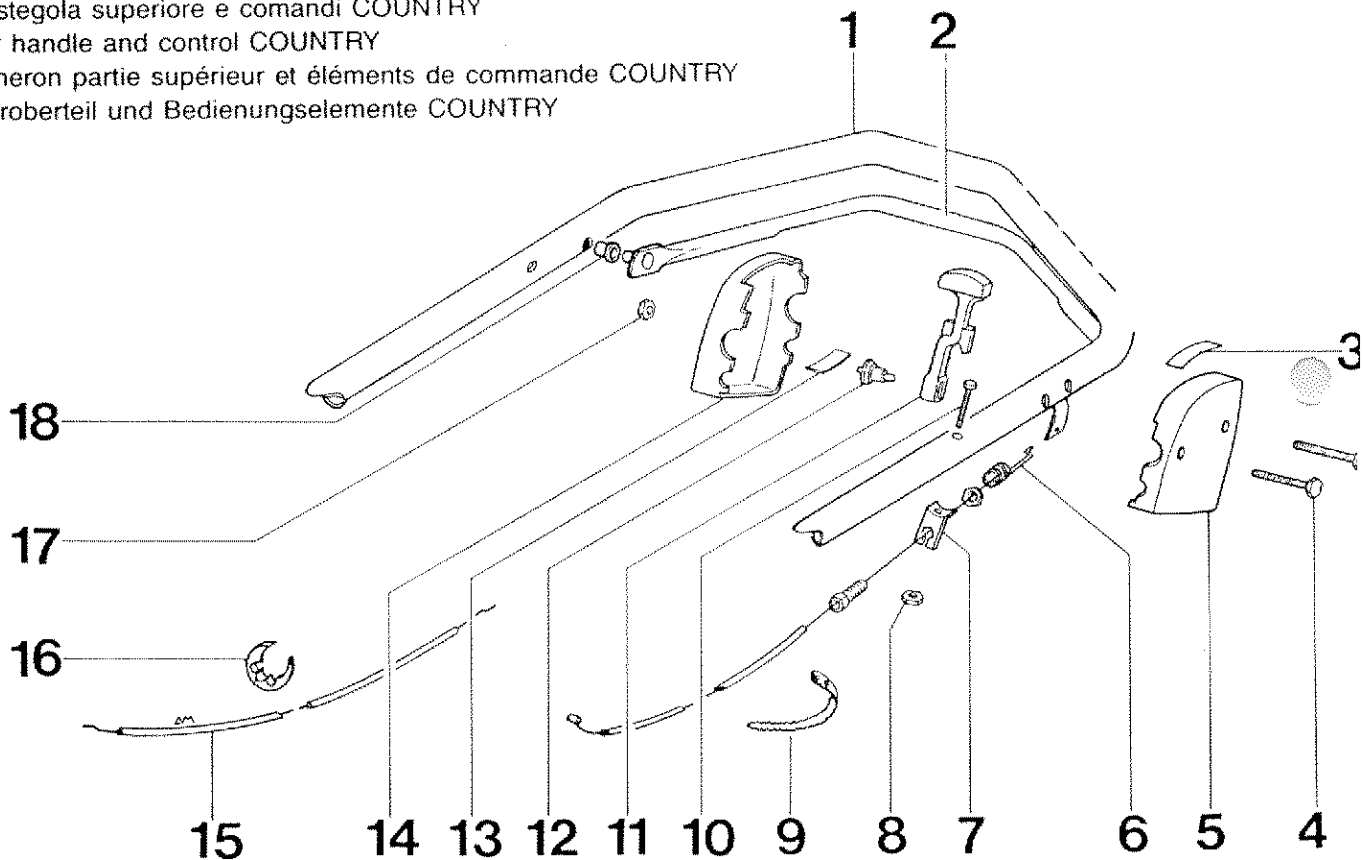

Tav. 4

Manicella superiore e comandi ENDURO
 Upper handle and controls ENDURO
 Mancheron partie supérieur et éléments de commande ENDURO
 Lenkeroberteil und Bedienelemente ENDURO

12

REF. N°	PART. N°	QTY	DESCRIZIONE	DESCRIPTION	DESCRIPTION	BESCHREIBUNG
2	P02068549	1	STEGOLA SUP	UPPER HANDLEBAR	GUIDON SUP	OB. FUEHRUNGSHOLM
	P02042181	1	MANIGLIA TRAZIONE	TRACTION LEVER	LEVIER DE TRACTION	ANTRIEBSHEBEL
3	P5140515	1	DECALCO	DECAL	MARQUAGE	AUFKLEBER
3	P5140516	1	DECALCO	DECAL	MARQUAGE	AUFKLEBER
4	P1010102	2	VITE	SCREW	VIS	SCHRAUBE
5	P2020107	1	SEMISCATOLA SX	HOUSING LEFT	BOITE GAUCHE	SCHALE L
6	P5010025	1	CAVO TRAZIONE	TRACTION CABLE	CABLE DE TRACTION	ANTRIEBSKABEL
7	P4010060	1	PIASTRINA	PLATE	PLAQUE	PLATTE
8	1050003A1	1	DADO	NUT	ECROU	MUTTER
9	5040001A1	1	FASCETTA	CLAMP	BRIDE	TRAPPBAND
10	P1010078	1	VITE	SCREW	VIS	SCHRAUBE
11	P00065099	1	LEVA	LEVER	LEVIER	HEBEL
12	P2020108	1	PERNO	BOLT	BOULON	STIFT
13	P4010059	1	MOLLA	SPRING	RESSORT	FEDER
14	P2020106	1	SEMISCATOLA DX	HOUSING RIGHT	BOITE DROITE	SCHALE R
15	P5020038	1	CAVO ACCELERATORE 5376	THROTTLE CABLE 5376	CABLE DE GAZ 5376	GASHEBEL 5376
15	P5020039	1	CAVO ACCELERATORE 5372	THROTTLE CABLE 5372	CABLE DE GAZ 5372	GASHEBEL 5372
16	P2020080	1	FERMO CAVO	CLIP	CLIP	HALTER
17	1050003A1	2	DADO	NUT	ECROU	MUTTER
18	P2020153	2	BUSSOLA PER MANIGLIA	BUSHING	DOUILLE	BUECHSE
	P00035099	1	SCATOLA ACC. COMPL.	THROTTLE ASSY	BOITE DE GAZ COMPL.	GASHEBEL KOMPL.

Tav. 5

Vista stegola superiore e comandi COUNTRY
 Upper handle and control COUNTRY
 Mancheron partie supérieur et éléments de commande COUNTRY
 Lenkeroberteil und Bedienungselemente COUNTRY

Vista generale ENDURO-COUNTRY
Complete machine ENDURO-COUNTRY
Vue d'ensemble ENDURO-COUNTRY
Gesamtansicht ENDURO-COUNTRY