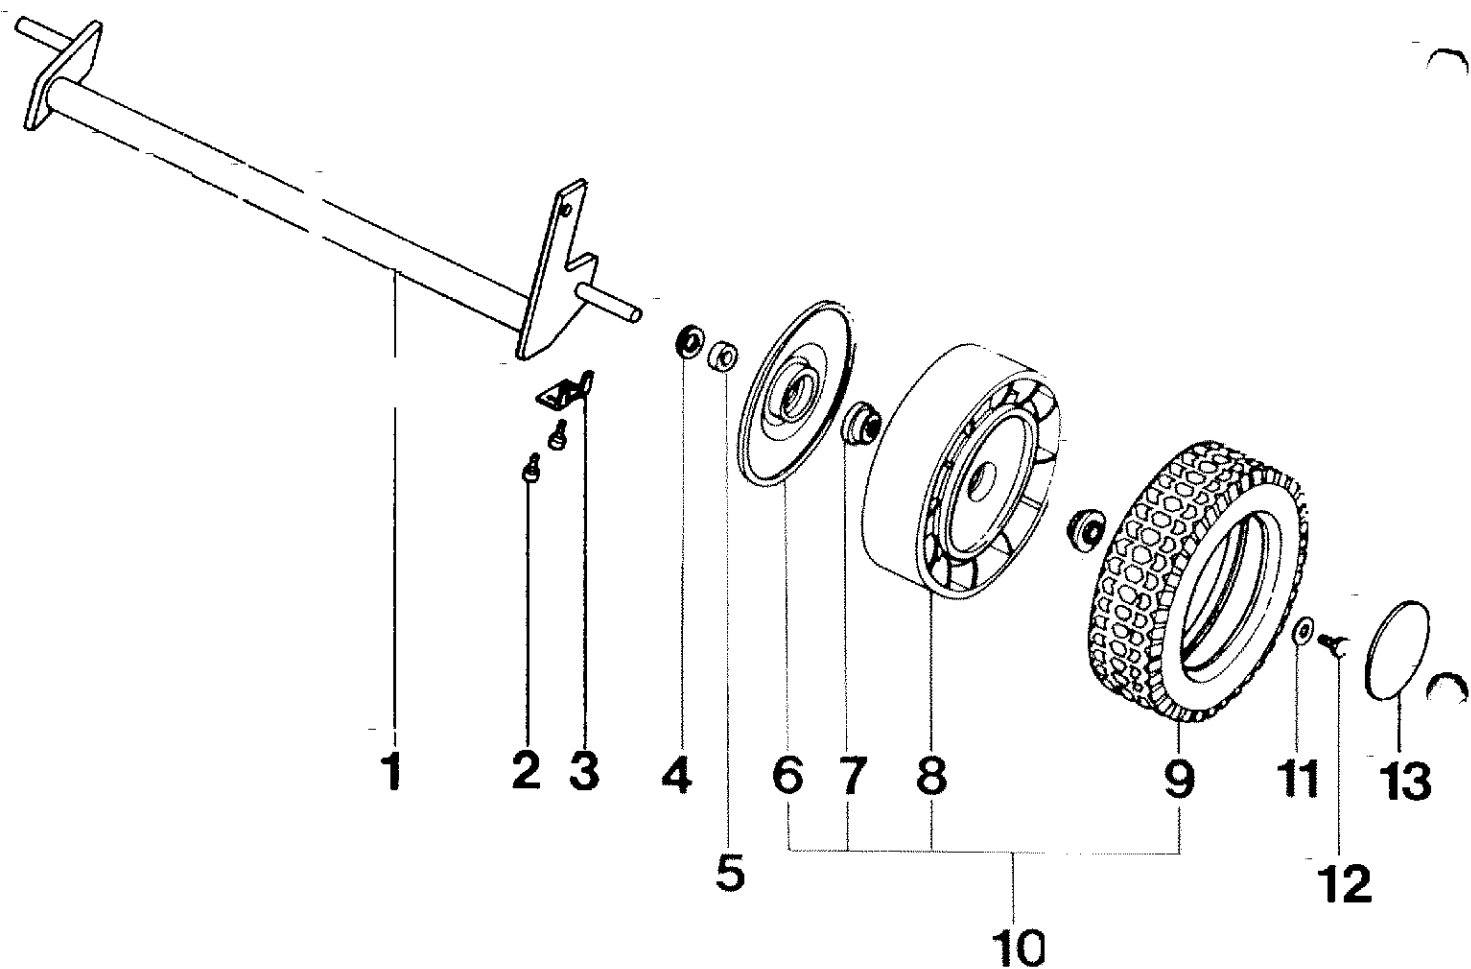

REF. N°	PART. N°	QTY	DESCRIZIONE	DESCRIPTION	DESCRIPTION	BESCHREIBUNG
1	P00030344		ASSALE ANT.	FRONT AXLE	ESSIEU ANT.	ACHSE
2	P1010139	4	VITE	SCREW	VIS	SCHRAUBE
3	P01033266	2	SUPPORTO ASSALE	SUPPORT AXLE	SUPPORTI	HALTER
4	P1020050	2	RONDELLA	WASHER	RONDELLE	SCHEIBE
5	P2020088	2	DISTANZIALE	SPACER	DOUILLE	ABSTANDSSTUECK
6	P2020071	2	COPRI RUOTA	WHEEL COVER	PROTECTION	ABDECKUNG
7	P3030013	4	CUSCINETTO	BEARING	PALIER	LAGER
8	P2020082	2	CERCHIO	WHEEL HUB	JANTE	FELGE
9	P2020083	2	COPERTONE	TYRE	PNEU	REIFEN
10	P00015176	2	RUOTA COMPL.	WHEEL ASSY.	ROUE COMPL	RAD KOMPL
11	1020007A1	2	RONDELLA	WASHER	RONDELLE	SCHEIBE
12	101018A1	2	VITE	SCREW	VIS	SCHRAUBE
13	P2020062	2	COPRIMOZZO	COVER	COUVERCLE	DECKEL