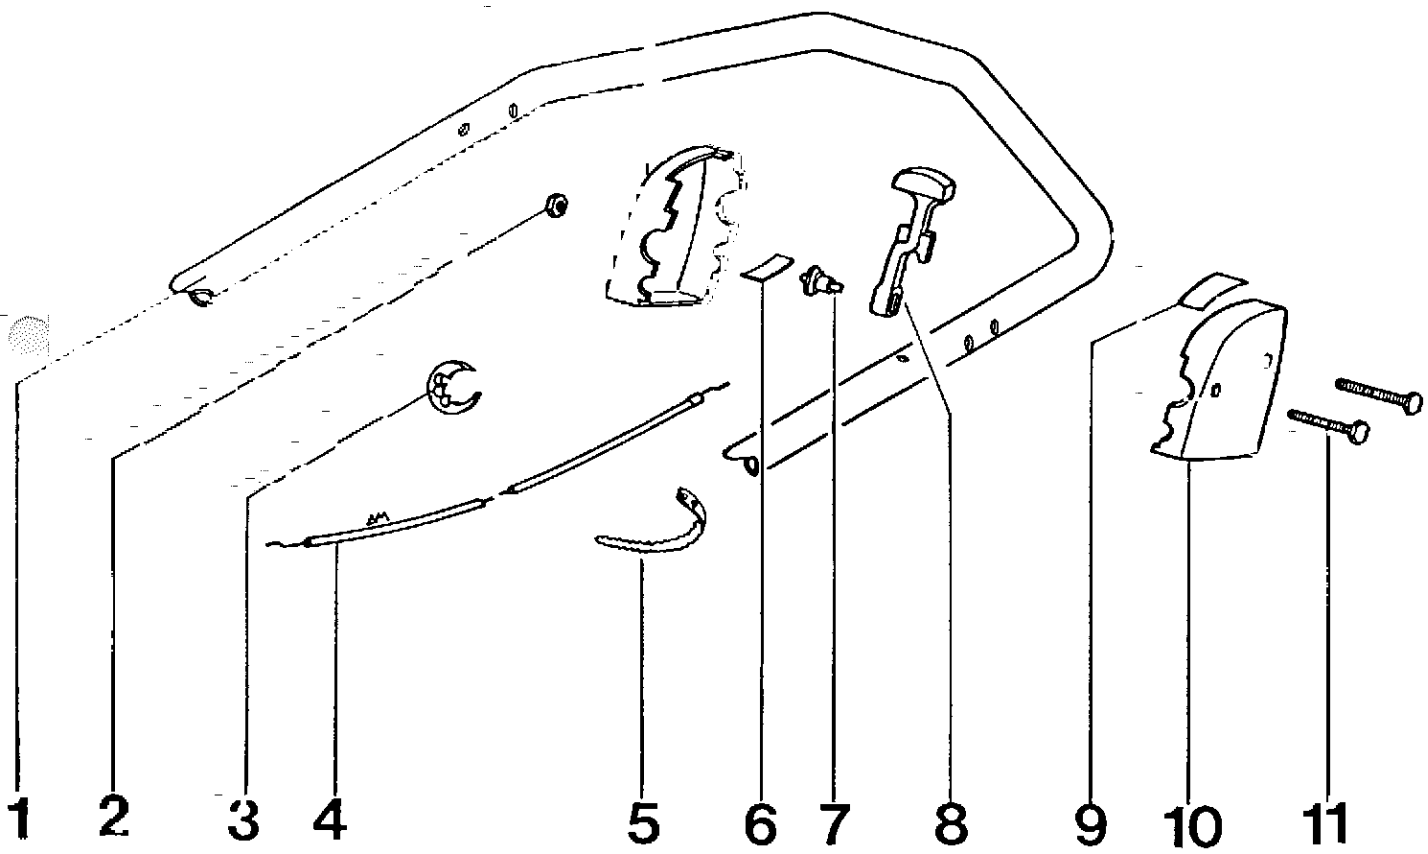

REF. N°	PART. N°	QTY	DESCRIZIONE	DESCRIPTION	DESCRIPTION	BESCHREIBUNG
1	P02068549		STEGOLA SUP.	UPPER HANDLEBAR	GUIDON SUP.	OB. FUEHRUNGSHOLM
2	1050003A1		DADO	NUT	ECROU	MUTTER
3	P2020080		FERMA CAVO	CLIP	CLIP	HALTER
4	P5020038		CAVO ACCELERATORE 5374	THROTTLE CABLE 5374	CABLE DE GAZ 5374	GASHEBEL 5374
5	5040001A1		FASCETTA	CLAMP	BRIDE	RAPPBAND
6	P4010059		MOLLA	SPRING	RESSORT	FEDER
7	P2020108		PERNO	BOLT	BOULON	STIFT
8	P00065099		LEVA	LEVER	LEVIER	HEBEL
9	P5140515		DECALCO	DECAL	MARQUAGE	AUFKLEBER
10	P2020107		SEMISCATOLA SX	HOUSING LEFT	BOITE GAUCHE	SCHALE L
11	P1010102	2	VITE	SCREW	VIS	SCHRAUBE
12	P2020106	1	SEMISCATOLA DX	HOUSING RIGHT	BOITE DROITE	SCHALE R
	P00035099		SCATOLA ACC. COMPL	THROTTLE ASSY.	BOITE DE GAZ COMPL.	GASHEBEL KOMPL.

Tav. 4

Manicella superiore e comandi ENDURO
Upper handle and controls ENDURO
Mancheron partie supérieur et éléments de commande ENDURO
Lenkeroberteil und Bedienelemente ENDURO

12