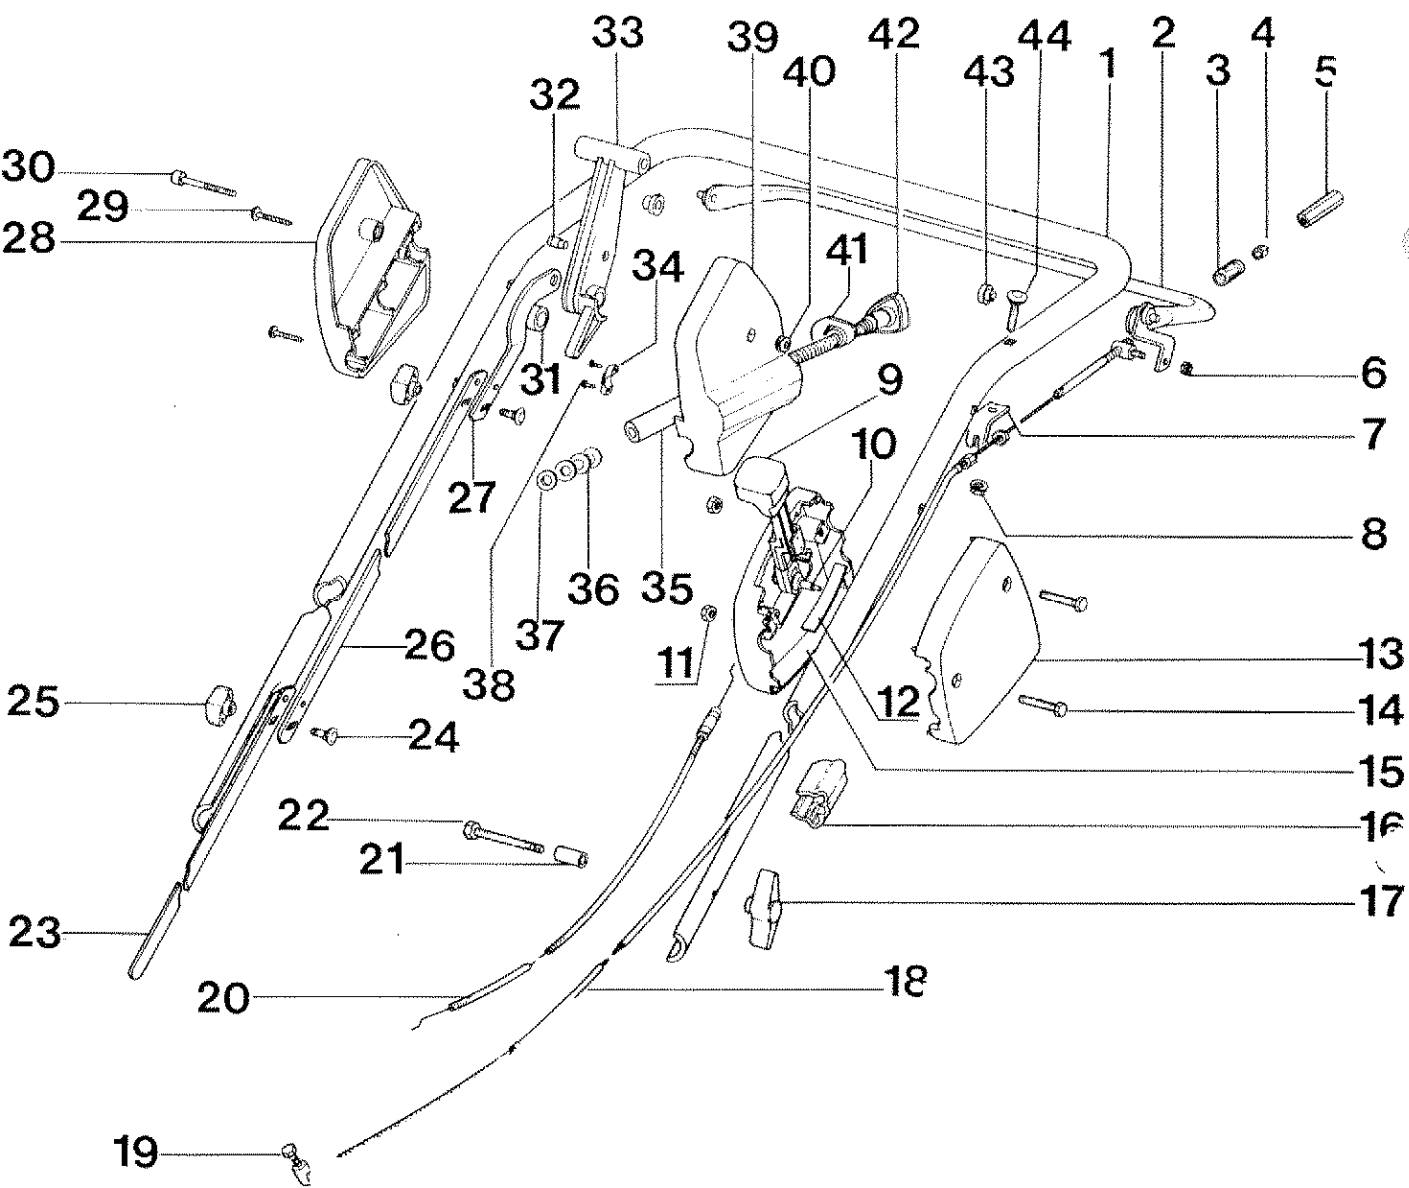

Vista stegola superiore e comandi VERTICUT GARDEN PRO

Upper handle and controls VERTICUT GARDEN PRO

Mancheron partie supérieur et éléments de commande VERTICUT GARDEN PRO

Lenkeroberteil und Bedienungselemente VERTICUT GARDEN PRO

REF. N°	PART. N°	QTY	DESCRIZIONE	DESCRIPTION	DESCRIPTION	BESCHREIBUNG
1	P02070148		STEGOLA SUP.	UPPER HANDLEBAR	GUIDON SUP.	OB. FUEHRUNGSHOLM
2	P02042048		MANIGLIA TRAZIONE	TRACTION LEVER	LEVIER DE TRACTION	ANTRIEBSHEBEL
3	P3020023		MOLLA	SPRING	RESSORT	FEDER
4	P1050016		DADO	NUT	ECROU	MUTTER
5	P1010144		REGISTRO	ADJUSTER	REGLAGE DES FILS	DURCHGANGSREGELUNG
6	1050002A1		DADO	NUT	ECROU	MUTTER
7	P4010060		PIASTRINA	PLATE	PLAQUE	PLATTE
8	1050003A1		DADO	NUT	ECROU	MUTTER
9	P00065099		LEVA	LEVER	LEVIER	HEBEL
10	P2020108		PERNO	BOLT	BOULON	STIFT
11	1050003A1	2	DADO	NUT	ECROU	MUTTER
12	P4010059	1	MOLLA	SPRING	RESSORT	FEDER
13	P2020107	1	SEMISCATOLA SX	HOUSING LEFT	BOITE GAUCHE	SCHALE L.
14	P1010102	2	VITE	SCREW	VIS	SCHRAUBE
15	P2020106	1	SEMISCATOLA DX	HOUSING RIGHT	BOITE DROITE	SCHALE R.
16	P2020080	1	FERMA CAVO	CLIP	CLIP	HALTER
17	2020050A1	2	GALLETO	KNOB	POIGNEE	MUTTER
18	P5010021	1	CAVO TRAZIONE	TRACTION CABLE	CABLE DE TRACTION	ANTRIEBSKABEL
19	P1010146	1	MORSETTO FISSA CAVO	CABLE FASTENER	MACHOIRE A TENDRE	FROSCHKLEMME
20	P5020043	1	CAVO ACC. 4075/4077	THROTTLE CABLE	CABLE DE GAZ	GASHEBEL
21	P3040087	2	BUSSOLA	BUSHING	DOUILLE	BUECHSE
22	P1010135	2	VITE	SCREW	VIS	SCHRAUBE
23	P02047048	1	ASTA INFERIORE	SHAFT	ARBRE	ACHSE
24	P1010140	2	VITE	SCREW	VIS	SCHRAUBE
25	P2020133	2	VOLANTINO	KNOB	POIGNEE	MUTTER
26	P02047348	1	ASTA INTERMEDIA	SHAFT	ARBRE	ACHSE
27	P02047148	1	ASTA SUPERIORE	SHAFT	ARBRE	ACHSE
28	P2020151		SEMISCATOLA DX	HOUSING RIGHT	BOITE DROITE	SCHALE R.
29	P1010133	2	VITE TRUCIOLARE	SCREW	VIS	SCHRAUBE
30	P1010132	1	VITE	SCREW	VIS	SCHRAUBE
31	P2020158		DISTANZIALE	SPACER	DOUILLE	ABSTANDSSTUECK
32	P2020159	1	PERNO	BOLT	BOULON	STIFT
33	P2020157	1	LEVA DI COMANDO	CONTROL LEVER	LEVIER DE COMMANDE	STEUERHEBEL
34	P5070003	2	STRINGICAVO	CLIP	CLIP	HALTER
35	P3040198	1	DISTANZIALE	SPACER	DOUILLE	ABSTANDSSTUECK
36	P1020072	2	MOLLA	SPRING	RESSORT	FEDER
37	P1020071	2	SPESSORE	WASHER	RONDELLE	SCHEIBE
38	P1010105	4	VITE	SCREW	VIS	SCHRAUBE
39	P2020152	1	SEMISCATOLA SX	HOUSING LEFT	BOITE GAUCHE	SCHALE L.
40	1050003A1	1	DADO	NUT	ECROU	MUTTER
41	P3050035	1	CHIOCCIOLA	NUT	ECROU	MUTTER
42	P00039948	1	VITE	SCREW	VIS	SCHRAUBE
43	P3040123	2	BUSSOLA	BUSHING	DOUILLE	BUECHSE
44	P1010078	1	VITE	SCREW	VIS	SCHRAUBE
.	P00035099	1	SCATOLA ACC. COMPL.	THROTTLE ASSY	BOITE DE GAZ COMPL.	GASHEBEL KOMPL.