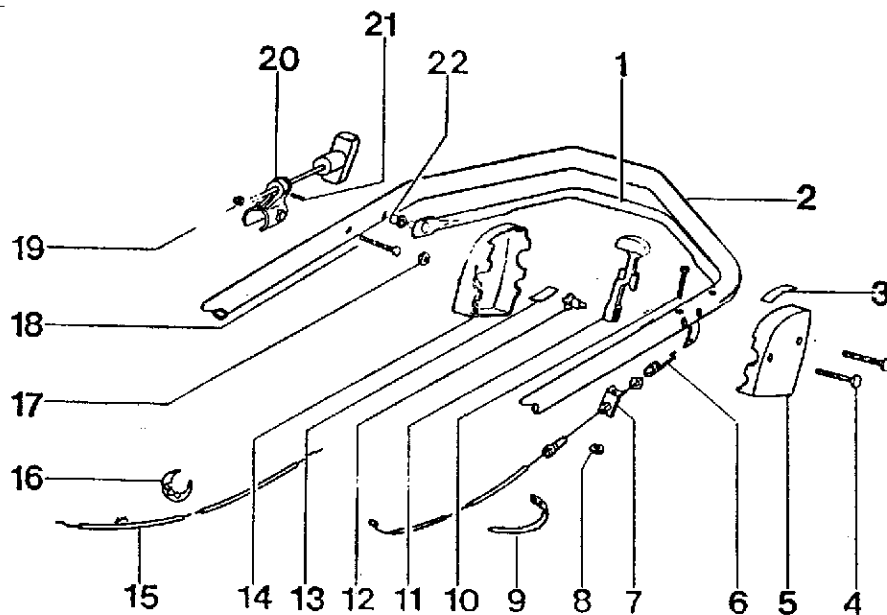

Tav. 4

Vista stegola superiore e comandi ENDURO

Upper handle and controls ENDURO

Mancheron partie supérieur et éléments de commande ENDURO

Lenkeroberteil und Bedienungselemente ENDURO

REF. N°	PART. N°	QTY	DESCRIZIONE	DESCRIPTION	DESCRIPTION	BESCHREIBUNG
1	P02042181	1	MANIGLIA TRAZIONE	TRACTION LEVER	LEVIER DE TRACTION	ANTRIEBSHEBEL
2	P02070143	1	STEGOLA SUP	UPPER HANDLEBAR	GUIDON SUP.	OB. FUEHRUNGSHOLM
3	P5140515	1	DECALCO	DECAL	MARQUAGE	AUFKLEBER
3	P5140516	1	DECALCO	DECAL	MARQUAGE	AUFKLEBER
4	P1010102	2	VITE	SCREW	VIS	SCHRAUBE
5	P2020107	1	SEMISCATOLA SX	HOUSING LEFT	BOÎTE GAUCHE	SCHALE L.
6	P5010029	1	CAVO TRAZIONE	TRACTION CABLE	CABLE DE TRACTION	ANTRIEBSKABEL
7	P4010060	1	PIASTRINA	PLATE	PLAQUE	PLATTE
8	1050003A1	1	DADO	NUT	ECROU	MUTTER
9	5040001A1	1	FASCETTA	CLAMP	BRIDE	RAPPBAND
10	P1010078	1	VITE	SCREW	VIS	SCHRAUBE
11	P00065099	1	LEVA	LEVER	LEVIER	HEBEL
12	P2020108	1	PERNO	BOLT	BOULON	STIFT
13	P4010059	1	MOLLA	SPRING	RESSORT	FEDER
14	P2020106	1	SEMISCATOLA DX	HOUSING RIGHT	BOITE DROITE	SCHALE R.
15	P5020048	1	CAVO ACCELERATORE PER 5362	THROTTLE CABLE FOR 5362	CABLE DE GAZ POUR 5362	GASHEBEL FUER 5362
15	P5020049	1	CAVO ACCELERATORE PER 5366	THROTTLE CABLE FOR 5366	CABLE DE GAZ POUR 5366	GASHEBEL FUER 5366
16	P2020080	1	FERMA CAVO	CLIP	CLIP	HALTER
17	1050003A1	2	DADO	NUT	ECROU	MUTTER
18	P1010102	2	VITE	SCREW	VIS	SCHRAUBE
19	1050002A1	1	DADO	NUT	ECROU	MUTTER
20	P00064599	1	SUPPORTO	SUPPORT	SUPPORT	HALTER
21	P1080008	1	SPINA	PIN	GOUPILLE	STIFT
22	P2020153	2	BUSSOLA PER MANIGLIA	BUSHING	DOUILLE	BUECHSE
*	P00035099	1	SCATOLA ACC. COMPL.	THROTTLE ASSY.	BOITE DE GAZ COMPL.	GASHEBEL KOMPL.

Tav. 5

Vista stegola superiore e comandi COUNTRY

Upper handle and control COUNTRY

Mancheron partie supérieure et éléments de commande COUNTRY

Lenkeroberteil und Bedienungselemente COUNTRY