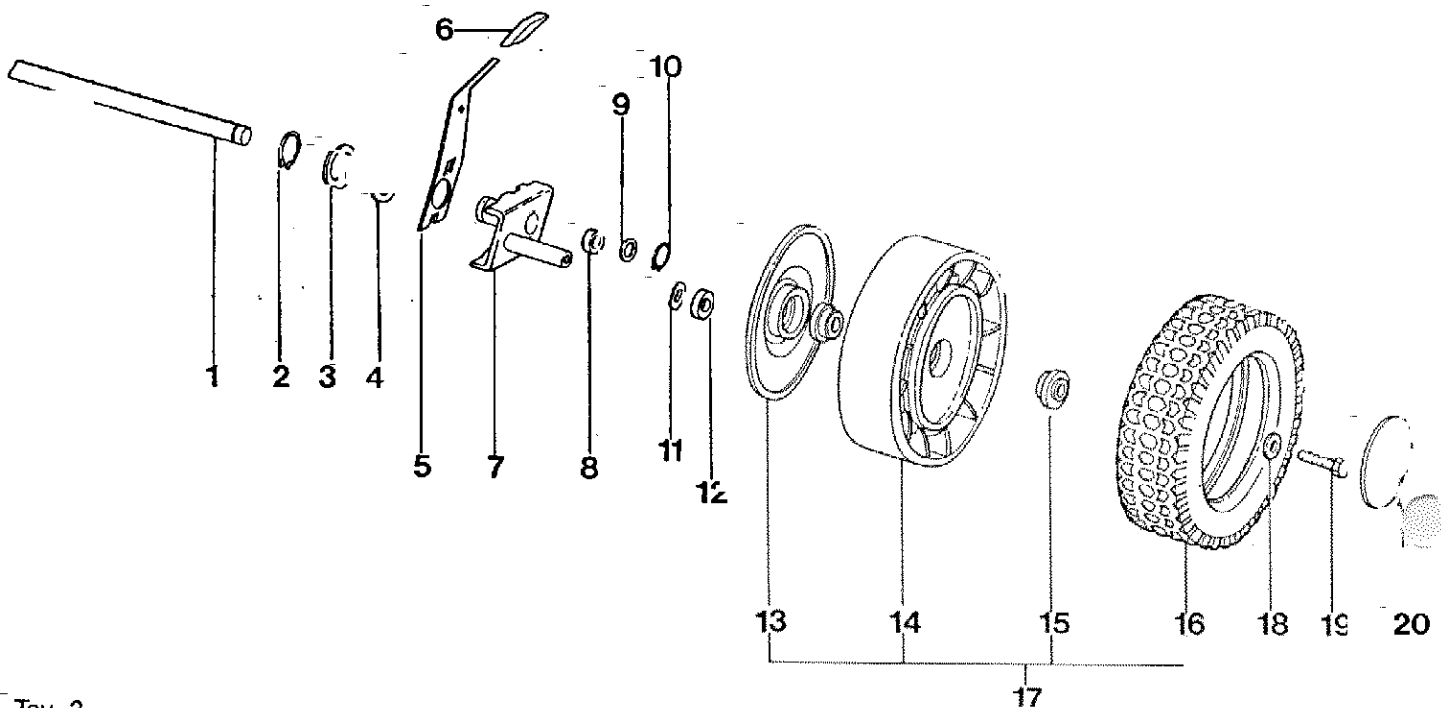

# IBEA

Serie: dal n. 1201

Stampato n. P5090069

LISTA RICAMBI  
SPARE PART LIST  
ERSATZTEILLISTE  
LISTE DES PIECES DE RECHANGE

**SCARICO LATERALE**  
**SERIE 530**

**Mod. ENDURO**  
**Mod. COUNTRY**

REF. N°	PART. N°	QTY	DESCRIZIONE	DESCRIPTION	DESCRIPTION	BESCHREIBUNG
1	P5140515	1	DECALCO	DECAL	MARQUAGE	AUFKLEBER
2	P5140516	1	DECALCO	DECAL	MARQUAGE	AUFKLEBER
3	P5140005	1	DECALCO	DECAL	MARQUAGE	AUFKLEBER
4	P5140006	1	DECALCO	DECAL	MARQUAGE	AUFKLEBER
.	P5090068	1	MANUALE ISTRUZIONI	INSTRUCTION MANUAL	MODE D'EMPLOI	BEDIENUNGSANLEITUNG
.	P5110008	1	CHIAVE CANDELA 21	KEY 21	CLEF 21	SCHLUESSEL 21

REF. N°	PART. N°	QTY	DESCRIZIONE	DESCRIPTION	DESCRIPTION	BESCHREIBUNG
1	P3040078	1	ALBERO	SHAFT	ARBRE	WELLE
2	P1070008	2	SEEGER	CIRCLIP	SEEGER	SEEGER
3	P1020057	2	DISTANZIALE	SPACER	DOUILLE	ABSTANDSSTUECK
4	P1020058	2	DISTANZIALE	SPACER	DOUILLE	ABSTANDSSTUECK
5	P4020019	1	LEVA POST. SX	LEFT REAR LEVER	LEVIER POST. GAUCHE	HEBEL L.
5	P4020020	1	LEVA POST. DX	RIGHT REAR LEVER	LEVIER POST. DROITE	HEBEL R.
6	P2020077	2	POMELLO LEVA	KNOB	POIGNEE	ABDECKUNG
7	P4020029	2	PORTA RUOTA POST.	REAR WHEEL SUPPORT	SUPPORT ROUE POST.	RADHALTER
8	1030002A1	2	BUSSOLA	BUSHING	DOUILLE	BUECHSE
9	1020020A1	SQ	SPESSORE	WASHER	RONDELLE	SCHEIBE
10	1070001A1	2	SEEGER	CIRCLIP	SEEGER	SEEGER
11	P1020050	2	RONDELLA ELASTICA	SPRING WASHER	RONDELLE ELAST.	FEDERSCHEIBE
12	P2020088	2	DISTANZIALE	SPACER	DOUILLE	ABSTANDSSTUECK
13	P2020128	2	COPRI RUOTA	WHEEL COVER	PROTECTION	ABDECKUNG
14	P2020082	2	CERCHIO	WHEEL HUB	JANTE	FELGE
15	P3030013	4	CUSCINETTO	BEARING	PALIER	LAGER
16	P2020083	2	COPERTONE	TYRE	PNEU	REIFEN
17	P00015176	2	RUOTA COMPL.	WHEEL ASSY.	ROUE COMPL.	RAD KOMPL.
18	1020007A1	2	RONDELLA	WASHER	RONDELLE	SCHEIBE
19	1010018A1	2	VITE	SCREW	VIS	SCHRAUBE
20	P2020062	2	COPRIMOZZO	COVER	COUVERCLE	DECKEL