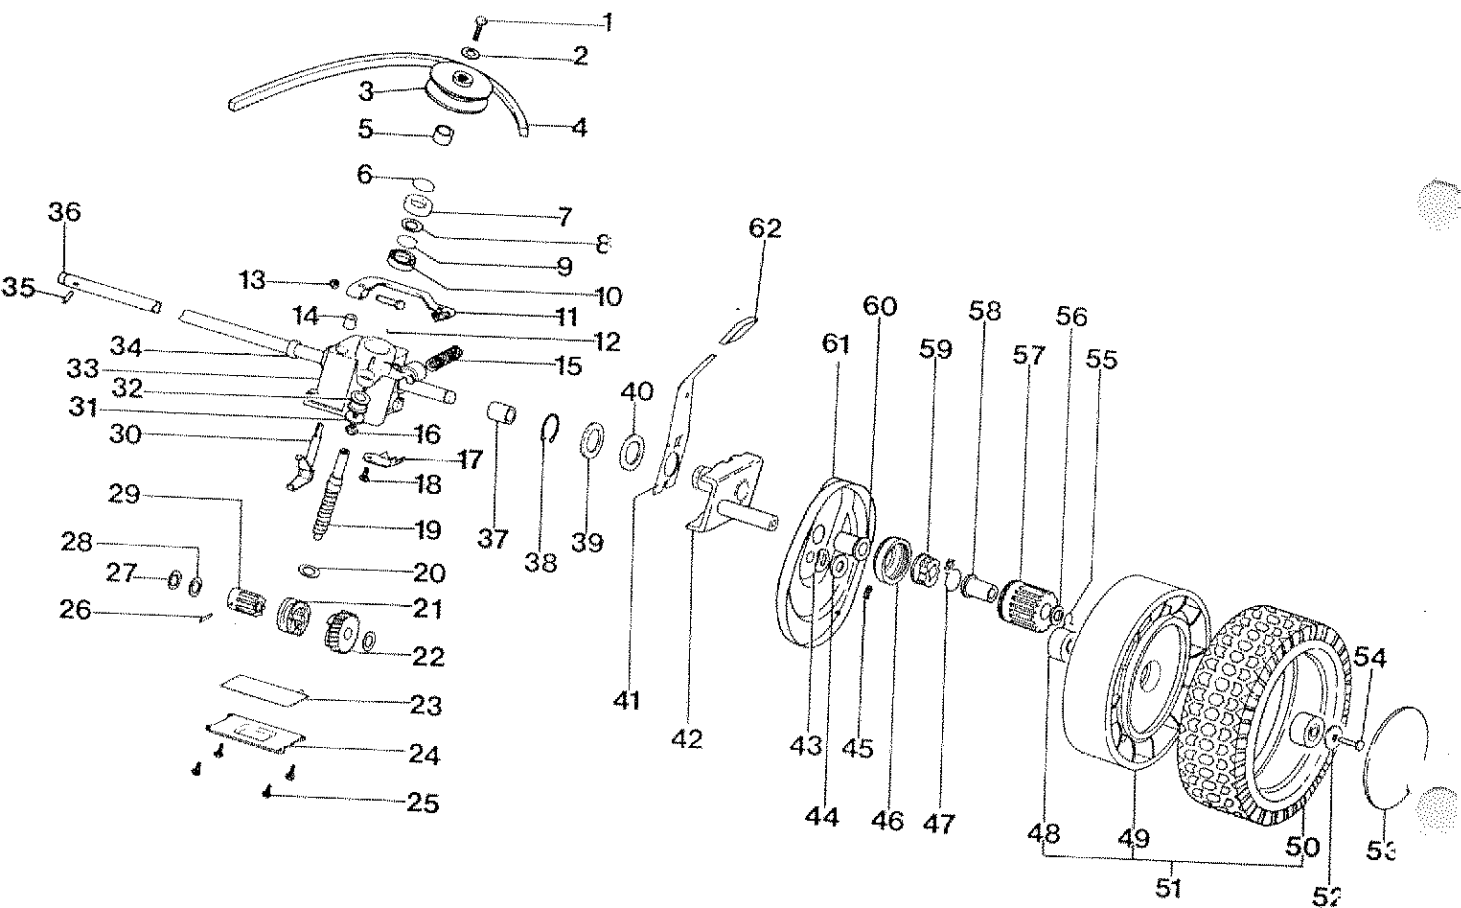

Vista assale posteriore e riduttore COUNTRY

REF. N°	PART. N°	QTY	DESCRIZIONE	DESCRIPTION	DESCRIPTION	BESCHREIBUNG
1	1010018A1	1	VITE	SCREW	VIS	SCHRAUBE
2	1020007A1		RONDELLA	WASHER	RONDELLE	SCHEIBE
3	P3040048	1	PULEGGIA	PULLEY	POULIE	RIEMENSCHLEIBE
4	P3010019		CINGHIA TRASMISSIONE	TRANSMISSION BELT	COURROIE DE TRANSMISSION	RIEMEN
5	P3040049	1	BUSSOLA DISTANZIALE	BUSHING	DOUILLE	BUECHSE
6	P3170013	1	OR 2043	O RING 2043	JOINT TORIQUE 2043	GUMMIRING 2043
7	P3170010		PARAOLIO	OIL SEAL	JOINT D'ARBRE	WELLENDICHRING
8	P1020051	1	SPESSORE	WASHER	RONDELLE	SCHEIBE
9	P1070004	1	SEEGER	CIRCLIP	SEEGER	SEEGER
10	P3030010	1	CUSCINETTO	BEARING	PALIER	LAGER
11	P4070011		LEVA PER RIDUTTORE	LEVER	LEVIER	HEBEL
12	P1010075	1	VITE	SCREW	VIS	SCHRAUBE
13	1050003A1	1	DADO	NUT	ECROU	MUTTER
14	P3170012	1	PARAOLIO	OIL SEAL	JOINT D'ARBRE	WELLENDICHRING
15	P3020010	1	MOLLA	SPRING	RESSORT	FEDER
16	P1010073	1	VITE	SCREW	VIS	SCHRAUBE
17	P4030010	1	COPERCHIO MOLLA	SPRING COVER	COUVERCLE	FEDERHALTER
18	P1010076	1	VITE	SCREW	VIS	SCHRAUBE
19	P3040042	1	VITE SENZA FINE	WORM GEAR	VIS SANS FIN	SCHNECKE
20	P1020053		SPESSORE	WASHER	RONDELLE	SCHEIBE
21	P00038099	1	INNESTO	SELECTOR COLLAR	MANCHON	SCHALTBUECHSE
	P00038199	1	CORONA	WORM WHEEL	ROUE POUR VIS S. FIN	SCHNECKENRAD
23	P3170014	1	OR	O RING	JOINT TORIQUE	GUMMIRING
24	P4110001	1	COPERCHIO SCATOLA	BOX COVER	COUVERCLE	DECKEL
25	P1010076	4	VITE T.E.	SCREW T.E.	VIS T.E.	SCHRAUBE T.E.
26	P1080007	1	SPINA	PIN	GOUPILLE	STIFT
27	1020020A1	2	SPESSORE	WASHER	RONDELLE	SCHEIBE
28	P1020051		SPESSORE	WASHER	RONDELLE	SCHEIBE
29	P3050030	1	BUSSOLA SCANALATA	BUSHING	DOUILLE CANNELEE	KEILHUELSE
30	P3040041	1	FORCELLA INNESTO	FORK	FOURCHE	GABEL
31	P1020054	1	RONDELLA	WASHER	RONDELLE	SCHEIBE
32	P2040010	1	GOMMINO	RUBBER TUBE	TUBE DE PROTECTION	SCHUTZHUELLE
33	P00039199	1	SCATOLA RIDUTTORE	GEAR BOX	BOITE DE REDUCTEUR	UNTERSETZUNGSGETRIEBE
34	P3170011	2	PARAOLIO	OIL SEAL	JOINT D'ARBRE	WELLENDICHRING
35	P1080004	2	SPINA ALBERO TRASM.	PIN	GOUPILLE	STIFT
36	P3040075		ALBERO DI TRASM.	TRANSMISSION SHAFT	ARBRE DE TRASMISSION	WELLE
37	3030003A1	2	CUSCINETTO	BEARING	PALIER	LAGER
38	P1070008	2	SEEGER	CIRCLIP	SEEGER	SEEGER
39	P1020057	2	DISTANZIALE	SPACER	DOUILLE	ABSTANDSSTUECK
40	P1020058	2	DISTANZIALE	SPACER	DOUILLE	ABSTANDSSTUECK
41	P4020019	1	LEVA ALZA RUOTA POST. SX	LEFT REAR WHEEL LEVER	LEVIER ROUE POST. GAUCHE	RADHEBEL L.
41	P4020020	1	LEVA ALZA RUOTA POST. DX	RIGHT REAR WHEEL LEVER	LEVIER ROUE POST. DROITE	RADHEBEL R.
42	P4020029	2	PORTA RUOTA	WHEEL SUPPORT	SUPPORT	RADHALTER
43	P1020050	2	RONDELLA ELASTICA	SPRING WASHER	RONDELLE ELAST.	FEDERSCHLEIBE
44	P2200088	2	DISTANZIALE PER RUOTA	WHEEL SPACER	DOUILLE	ABSTANDSSTUECK
45	P2110001	4	SALTARELLO	CAM	CLUQUET	NOCKEN
46	P2020060	2	COPRIPIGNONE	CAGE	CAGE	KAEFIG
47	P3020012	2	MOLLA	SPRING	RESSORT	FEDER
48	P3030013	4	CUSCINETTO RUOTA	WHEEL BEARING	PALIER	LAGER
49	P2020084	2	CERCHIO	WHEEL HUB	JANTE	FELGE
50	P2020083	2	COPERTONE	TYRE	PNEU	REIFEN
51	P00015276	2	RUOTA COMPL.	WHEEL ASSY.	ROUE COMPL.	RAD KOMPL.
52	1020007A1	2	RONDELLA	WASHER	RONDELLE	SCHEIBE
53	P2020062	2	COPRIMOZZO	COVER	COUVERCLE	DECKEL
54	1010018A1	2	VITE PER RUOTA	WHEEL SCREW	VIS POUR ROUE	RADSCHRAUBE
55	1070001A1	2	SEEGER	CIRCLIP	SEEGER	SEEGER
56	1020020A1	2	SPESSORE	WASHER	RONDELLE	SCHEIBE
57	P3050031	2	PIGNONE	PINION	PIGNON	RITZEL
58	P2020059	2	BUSSOLA	BUSHING	DOUILLE	BUECHSE
59	P2100001	2	CRICCHETTO	DRIVER	CLUQUET	MITNEHMER
60	P2020070	2	BUSSOLA	BUSHING	DOUILLE	BUECHSE
61	P4030011	2	COPRI RUOTA	WHEEL COVER	PROTECTION	ABDECKUNG
62	P2020077	4	POMELLO PER LEVA	KNOB	POIGNEE	ABDECKUNG
	P00078668	1	SCATOLA RIDUTTORE COMPL.	COMPLETE GEAR BOX	BOITE DE REDUCTEUR COMPL.	UNTERSETZUNGSGETRIEBE