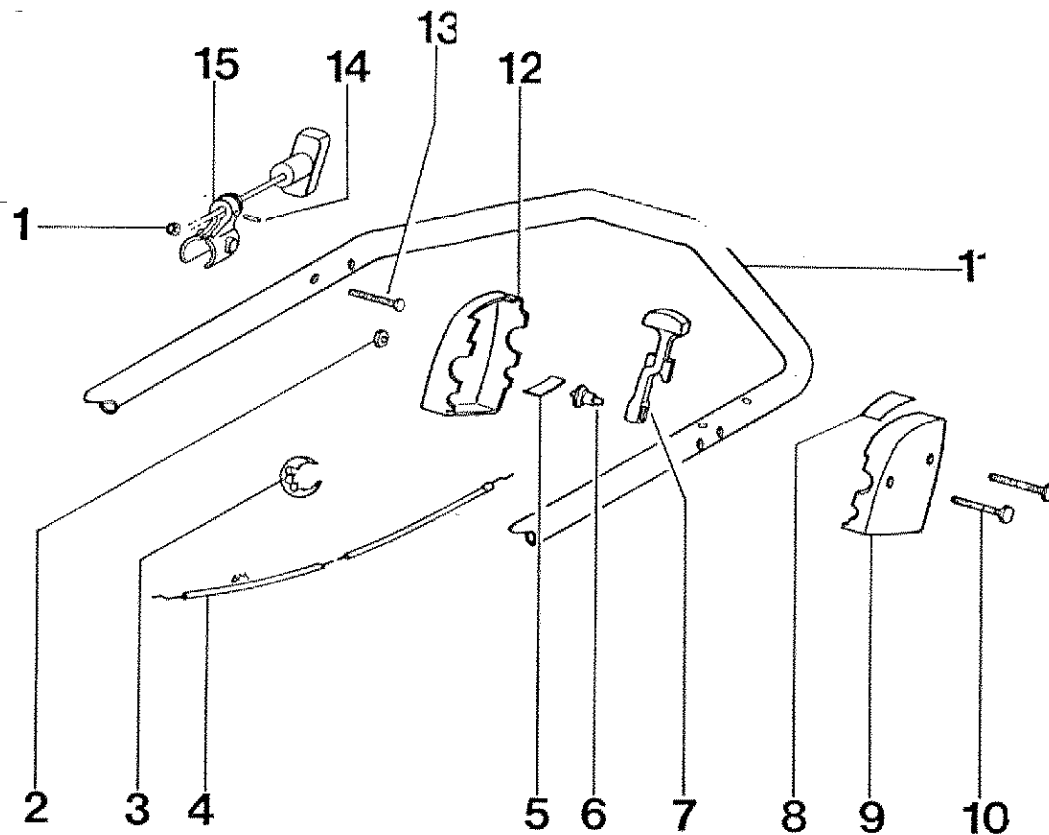

REF. N°	PART. N°	QTY	DESCRIZIONE	DESCRIPTION	DESCRIPTION	BESCHREIBUNG
1	1050002A1	1	DADO	NUT	ECROU	MUTTER
2	1050003A1	2	DADO	NUT	ECROU	MUTTER
3	P2020080	1	FERMA CAVO	CLIP	CLIP	HALTER
4	P5020049	1	CAVO ACCELERATORE PER 5364	THROTTLE CABLE FOR 5364	CABLE DE GAZ POUR 5364	GASHEBEL FUER 5364
5	P4010059	1	MOLLA	SPRING	RESSORT	FEDER
6	P2020108	1	PERNO	BOLT	BOULON	STIFT
7	P00065099	1	LEVA	LEVER	LEVIER	HEBEL
8	P5140515	1	DECALCO	DECAL	MARQUAGE	AUFKLEBER
9	P2020107	1	SEMISCATOLA SX	HOUSING LEFT	BOITE GAUCHE	SCHALE L.
10	P1010102	2	VITE	SCREW	VIS	SCHRAUBE
11	P02070143	1	STEGOLA SUP.	UPPER HANDLEBAR	GUIDON SUP.	OB. FUEHRUNGSHOLM
12	P2020106	1	SEMISCATOLA DX	HOUSING RIGHT	BOITE DROITE	SCHALE R.
13	1010002A1	1	VITE	SCREW	VIS	SCHRAUBE
14	P1080008	1	SPINA	PIN	GOUPILLE	STIFT
15	P00064599	1	SUPPORTO	SUPPORT	SUPPORT	HALTER
*	P00035099	1	SCATOLA ACC. COMPL.	THROTTLE ASSY.	BOITE DE GAZ COMPL.	GASHEBEL KOMPL.

Tav. 4

Vista stegola superiore e comandi ENDURO

Upper handle and controls ENDURO

Mancheron partie supérieur et éléments de commande ENDURO

Lenkeroberteil und Bedienungselemente ENDURO