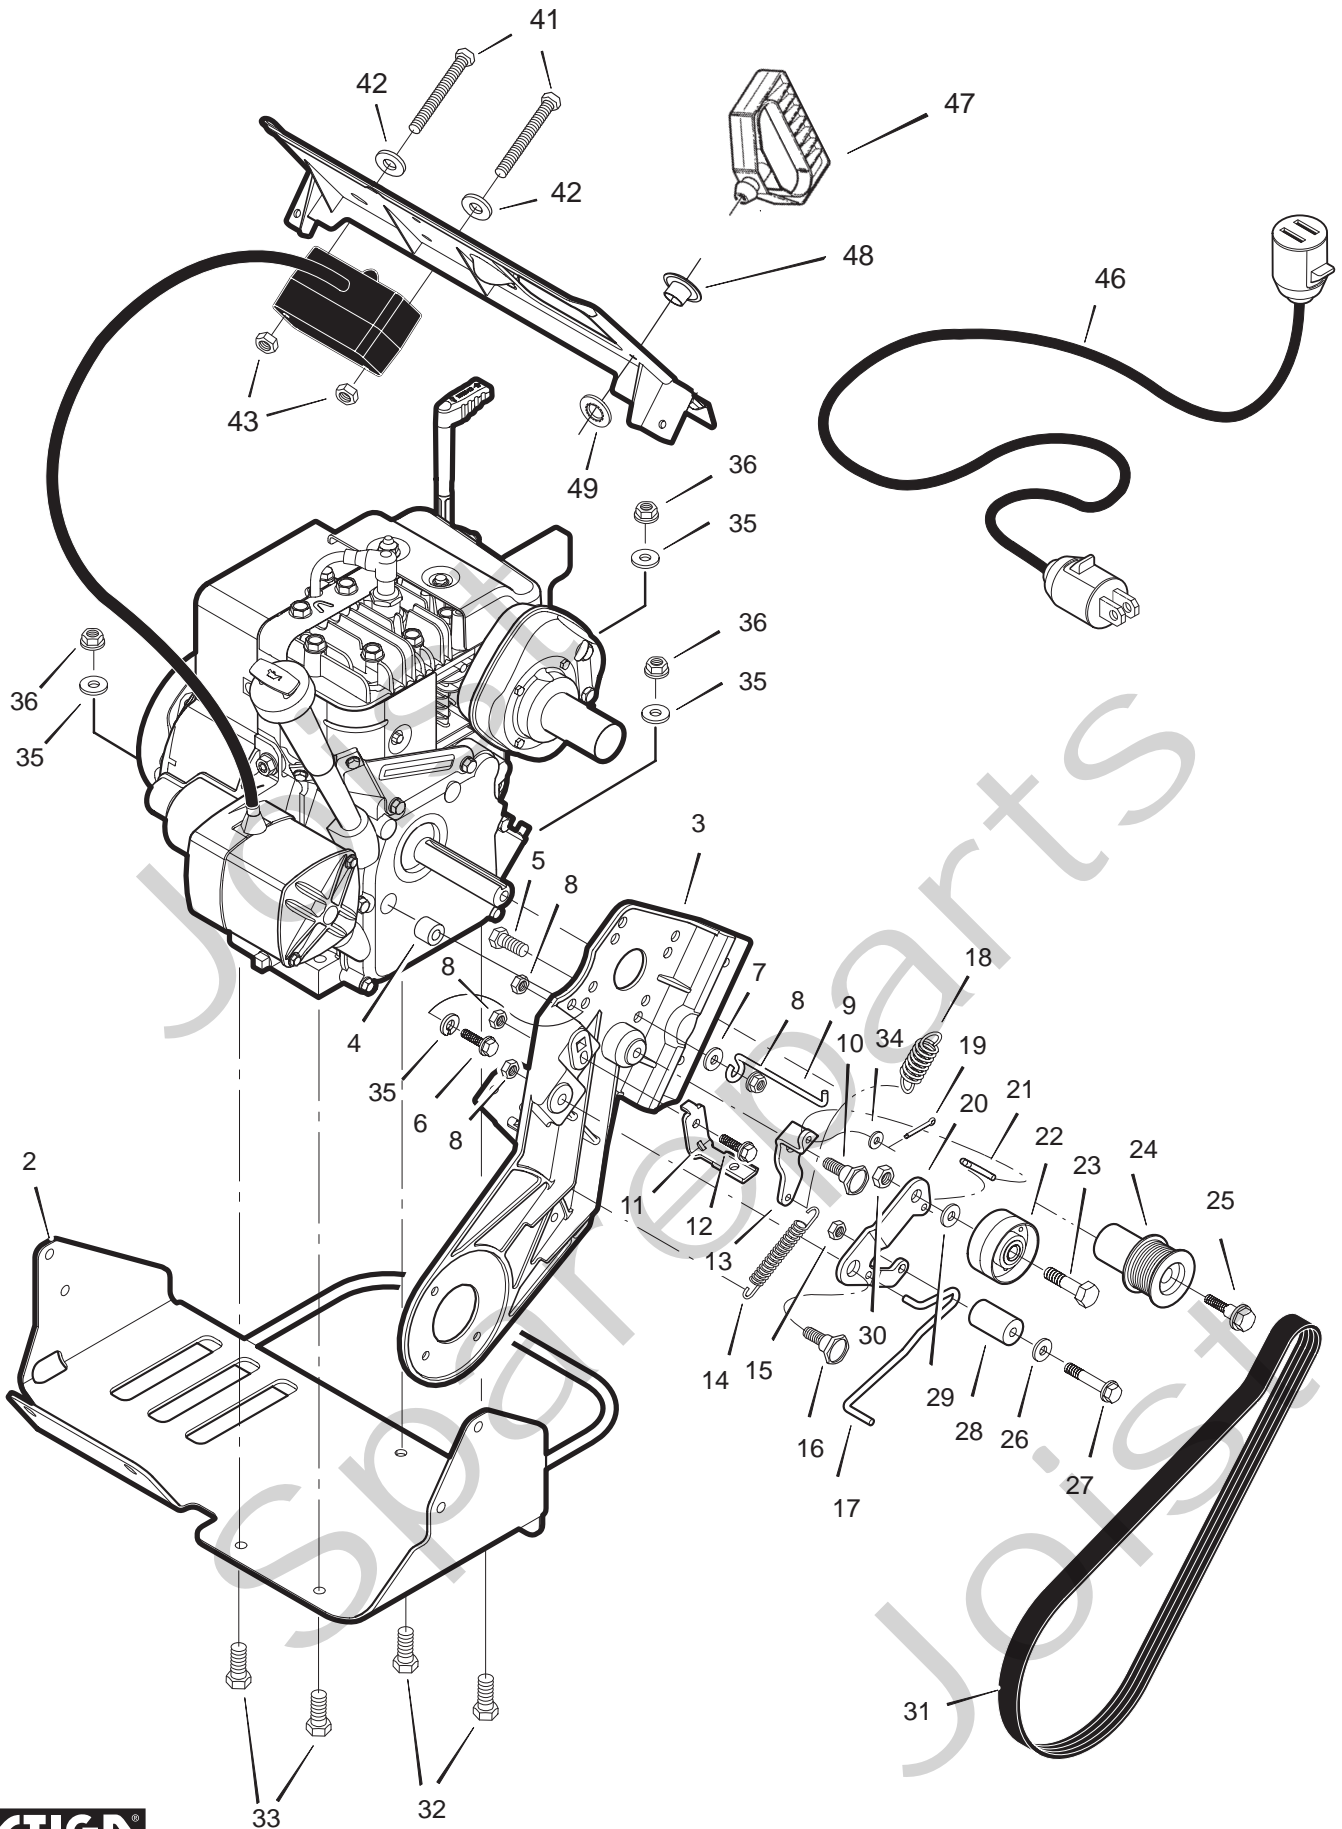

Utgåva Issue 2009- 14		Bildnr Picture No 1767A		SNOW FROST ES REMTRANSMISSION MOTOR		SNOW FROST ES BELT TRANSMISSION ENGINE		Sida Page 12	
Pos. Fig.	Antal/Quantity				Art nr Part No	Benämning	Description	Sats Kit	Anmärkning Notes
	2812 -30								
2	1			1812-1954-01	Motorvagg	Engine cradle			
3	1			1812-1968-01	Ram- vä	Frame- LH			
4	4			1812-1997-01	Avvibrering	Antivibration mount			
5	1			9988-3625-16	Skruv	Screw			
6	4			1812-1918-01	Skruv	Screw			
7	1			9699-0029-02	Planbricka	Flat washer			
8	4			1812-0811-01	Låsmutter	Locking nut			
9	1			1812-1893-01	Remstyrning	Belt guide			
10	1			1812-1829-01	Ansatsbult	Shoulder bolt			
11	1			1812-1891-01	Brombelägg	Brake pad			
12	1			9988-3516-16	Skruv	Screw			
13	1			1812-1882-01	Spännarm	Idler pivot arm			
14	1			1812-1885-01	Fjäder	Spring			
15	1			1812-0812-01	Låsmutter	Locking nut			
16	1			1812-1829-01	Ansatsbult	Shoulder bolt			
17	1			1812-1896-01	Bromsstång	Brake wire			
18	1			1812-1670-01	Fjäder	Spring			
19	1			1812-1879-01	Låsnål	Cotter pin			
20	1			1812-1888-01	Spännarm	Idler bracket arm			
21	1			1812-1881-01	Länkstång	Clutch linkage rod			
22	1			1133-0936-01	Spännrulle	Idler pulley			
23	1			9988-3738-12	Skruv	Screw			
24	1			1812-1977-01	Motorremskiva	Engine belt pulley			
25	1			1812-1976-01	Bult	Bolt			
26	1			9699-0028-02	Planbricka	Flat washer			
27	1			9988-3551-12	Skruv	Screw			
28	1			1812-1897-01	Rulle	Pinch roller			
29	1			1812-1880-01	Planbricka	Flat washer			
30	1			9743-3721-32	Mutter	Nut			
31	1			1812-1878-01	Drivrem	Drive belt			
32	2			9988-3651-12	Skruv	Screw			
33	2			9988-3725-16	Skruv	Screw			
34	1			9699-0079-02	Bricka	Washer			
35	8			9683-0030-02	Låsbricka	Lock washer			
36	4			9795-3631-02	Mutter	Nut			
41	2			1812-1923-01	Skruv	Screw			
42	2			9699-0079-02	Bricka	Washer			
43	2			1812-1921-01	Mutter	Nut			
46	1			1812-1615-01	Förlängningssladd	Extension cord			
47	1			1812-1995-01	Handtag	Grip			
48	1			1812-2123-01	Linhylsa	Rope grommet			
49	1			1812-2124-01	Bricka	Washer