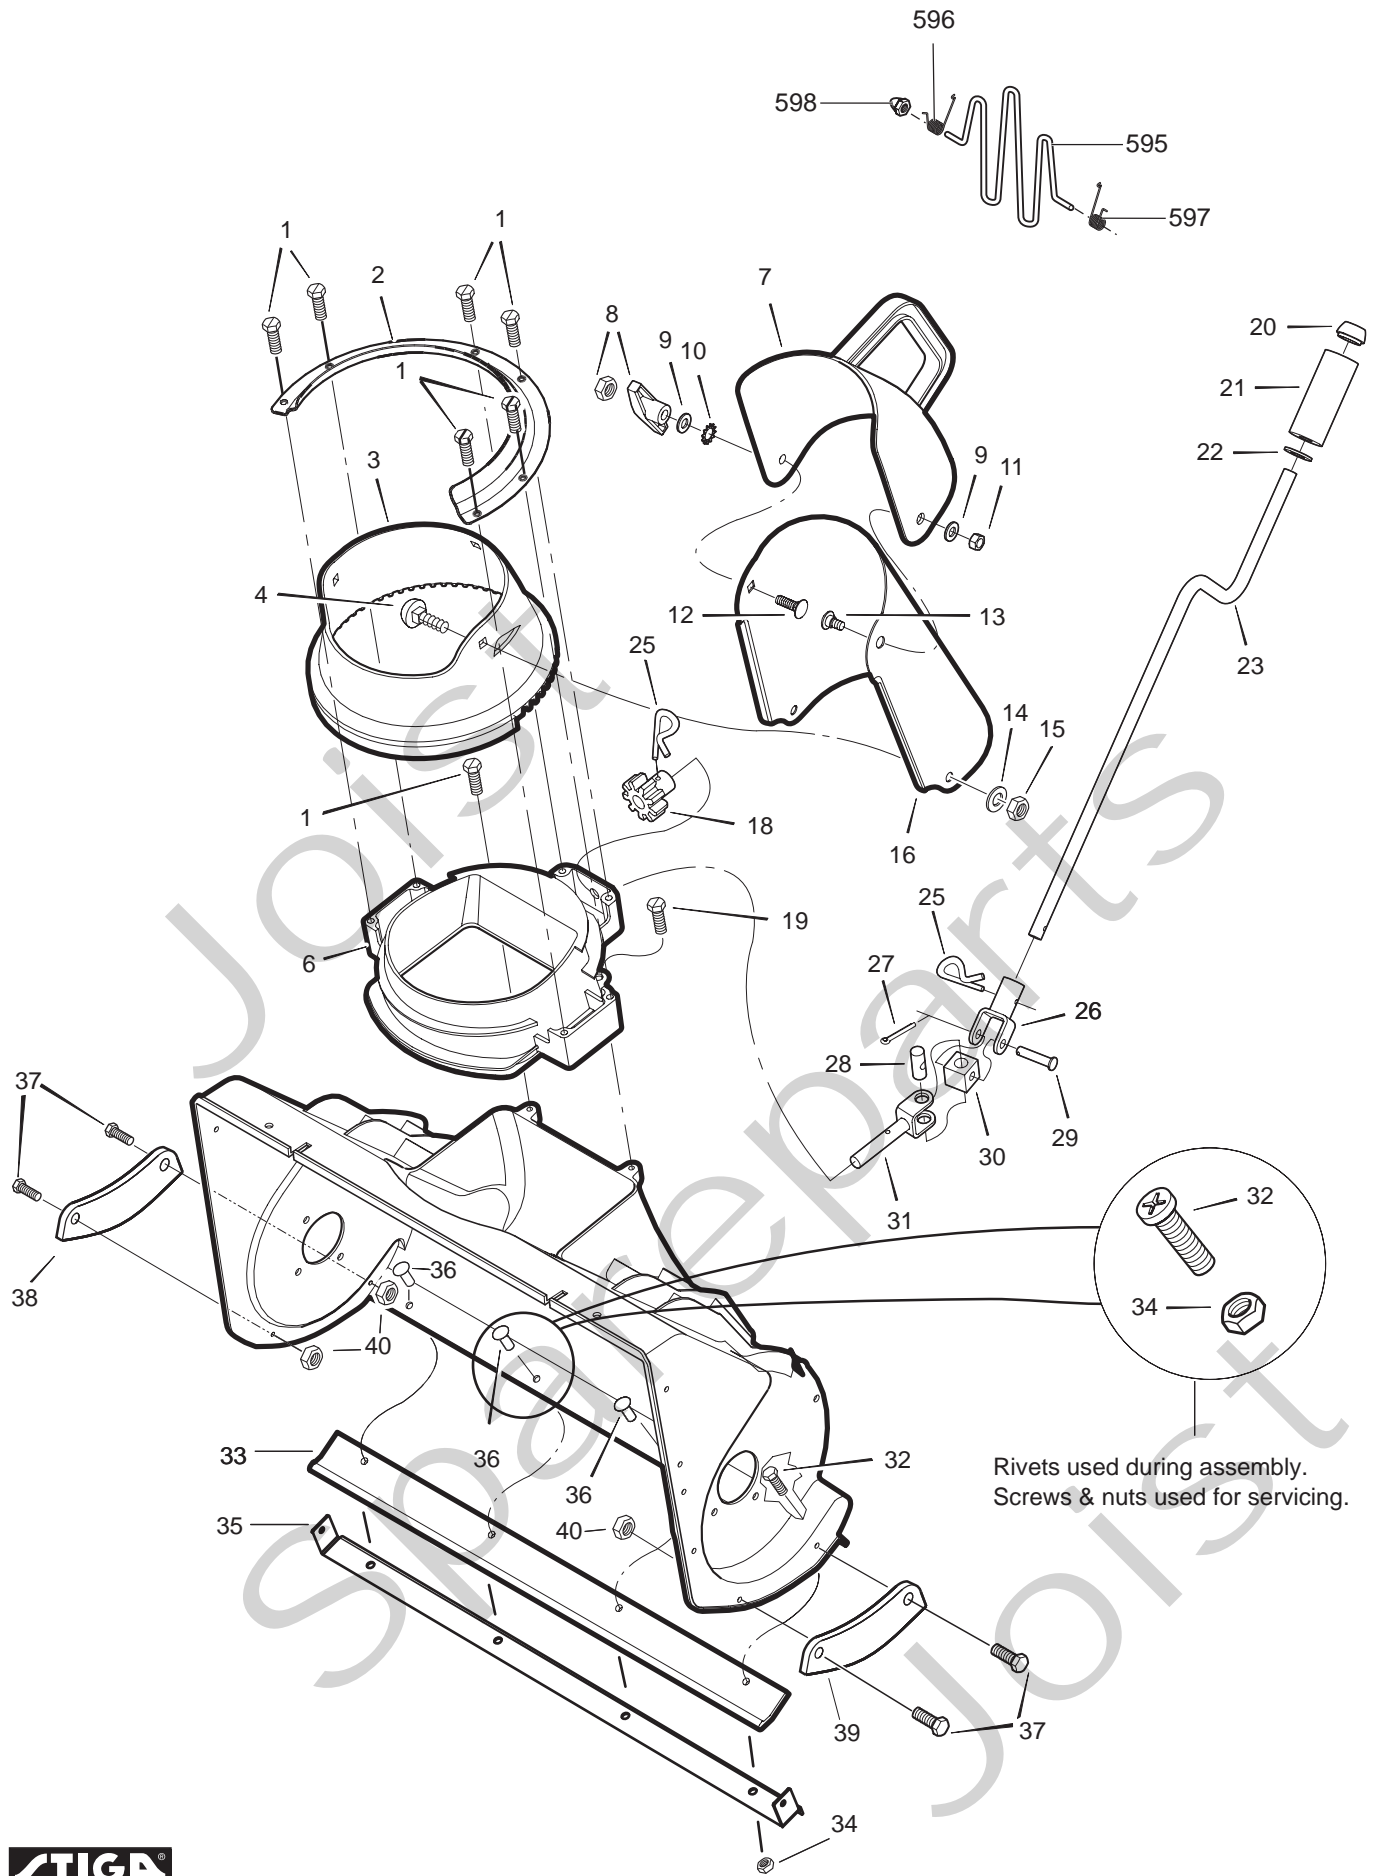

Utgåva Issue 2009- 14		Bildnr Picture No 1770B		SNOW FROST ES UTKAST INSTÄLLNINGSVEVŞ		SNOW FROST ES DISCHARGE CHUTE CHUTE ROD		Sida Page 18	
Pos. Fig.	Antal/Quantity				Art nr Part No	Benämning	Description	Sats Kit	Anmärkning Notes
	2812 -30								
1	7				1133-0955-01 Skruv.....	Screw.....			
2	1				1812-2057-01 Hållare	Chute ring retainer			
3	1				1812-2058-01 Utkastring.....	Chute ring			
4	2				9899-3622-16 Skruv.....	Screw.....			
6	1				1812-2399-01 Fäste- utkast	Chute neck.....			
7	1				1812-1979-01 Utkastskärm	Upper chute			
8	1				1133-0932-01 Låsrott	T- knob.....			
9	2				9699-0029-02 Planbricka.....	Flat washer.....			
10	1				9678-0010-02 Låsbricka	Starlock.....			
11	1				1812-0811-01 Låsmutter	Locking nut.....			
12	1				1812-1678-01 Vagnsbult	Carriage bolt			
13	1				1812-1978-01 Bult.....	Bolt			
14	2				9699-0035-02 Planbricka.....	Flat washer.....			
15	2				9743-3621-32 Mutter.....	Nut			
16	1				1812-1994-01 Utkaströr	Lower chute			
18	1				1812-1706-01 Drev.....	Gear.....			
19	2				1133-0955-01 Skruv.....	Screw.....			
20	1				1812-0396-01 Låsning.....	Retainer			
21	1				1133-0959-01 Handtag.....	Knob			
22	1				9699-0035-02 Planbricka.....	Flat washer.....			
23	1				1812-2122-01 Inställn. vev	Chute rotation crank.....			
25	2				1812-1791-01 Låsnål.....	Hair pin			
26	1				1812-1708-01 Gaffel.....	Yoke adapter			
27	1				9599-0033-00 Saxsprint	Split pin.....			
28	1				1812-1316-01 Axel	Universal pin.....			
29	1				1812-1318-01 Sprint.....	Clevis pin			
30	1				1812-1317-01 Ledknut	Universal pivot block.....			
31	1				1812-1969-01 Gaffelstång	Crank rod			
32	4				9988-3519-16 Skruv.....	Screw.....			
33	1				1812-1963-01 Skrapskär	Scraper blade.....			
34	4				1812-1758-01 Mutter.....	Nut			
35	1				1812-2310-01 Förstärkningsstag.....	Reinforcement plate.....			
36	4				1133-1022-01 Nit.....	Rivet.....			
37	4				1812-2336-01 Skruv.....	Screw.....			
38	1				1812-2339-01 Släpsko- hö.....	Skid shoe- RH.....			
39	1				1812-2338-01 Släpsko- vä.....	Skid shoe- LH.....			
40	4				1812-2337-01 Mutter.....	Nut			
595	1				1133-0970-01 Utkastskydd.....	Wire chute guide.....			
596	1				1133-0944-01 Fjäder.....	Torsion chute spring			
597	1				1133-0945-01 Fjäder.....	Torsion chute spring			
598	2				1133-0937-01 Hattlåsning	Acorn nut			

X