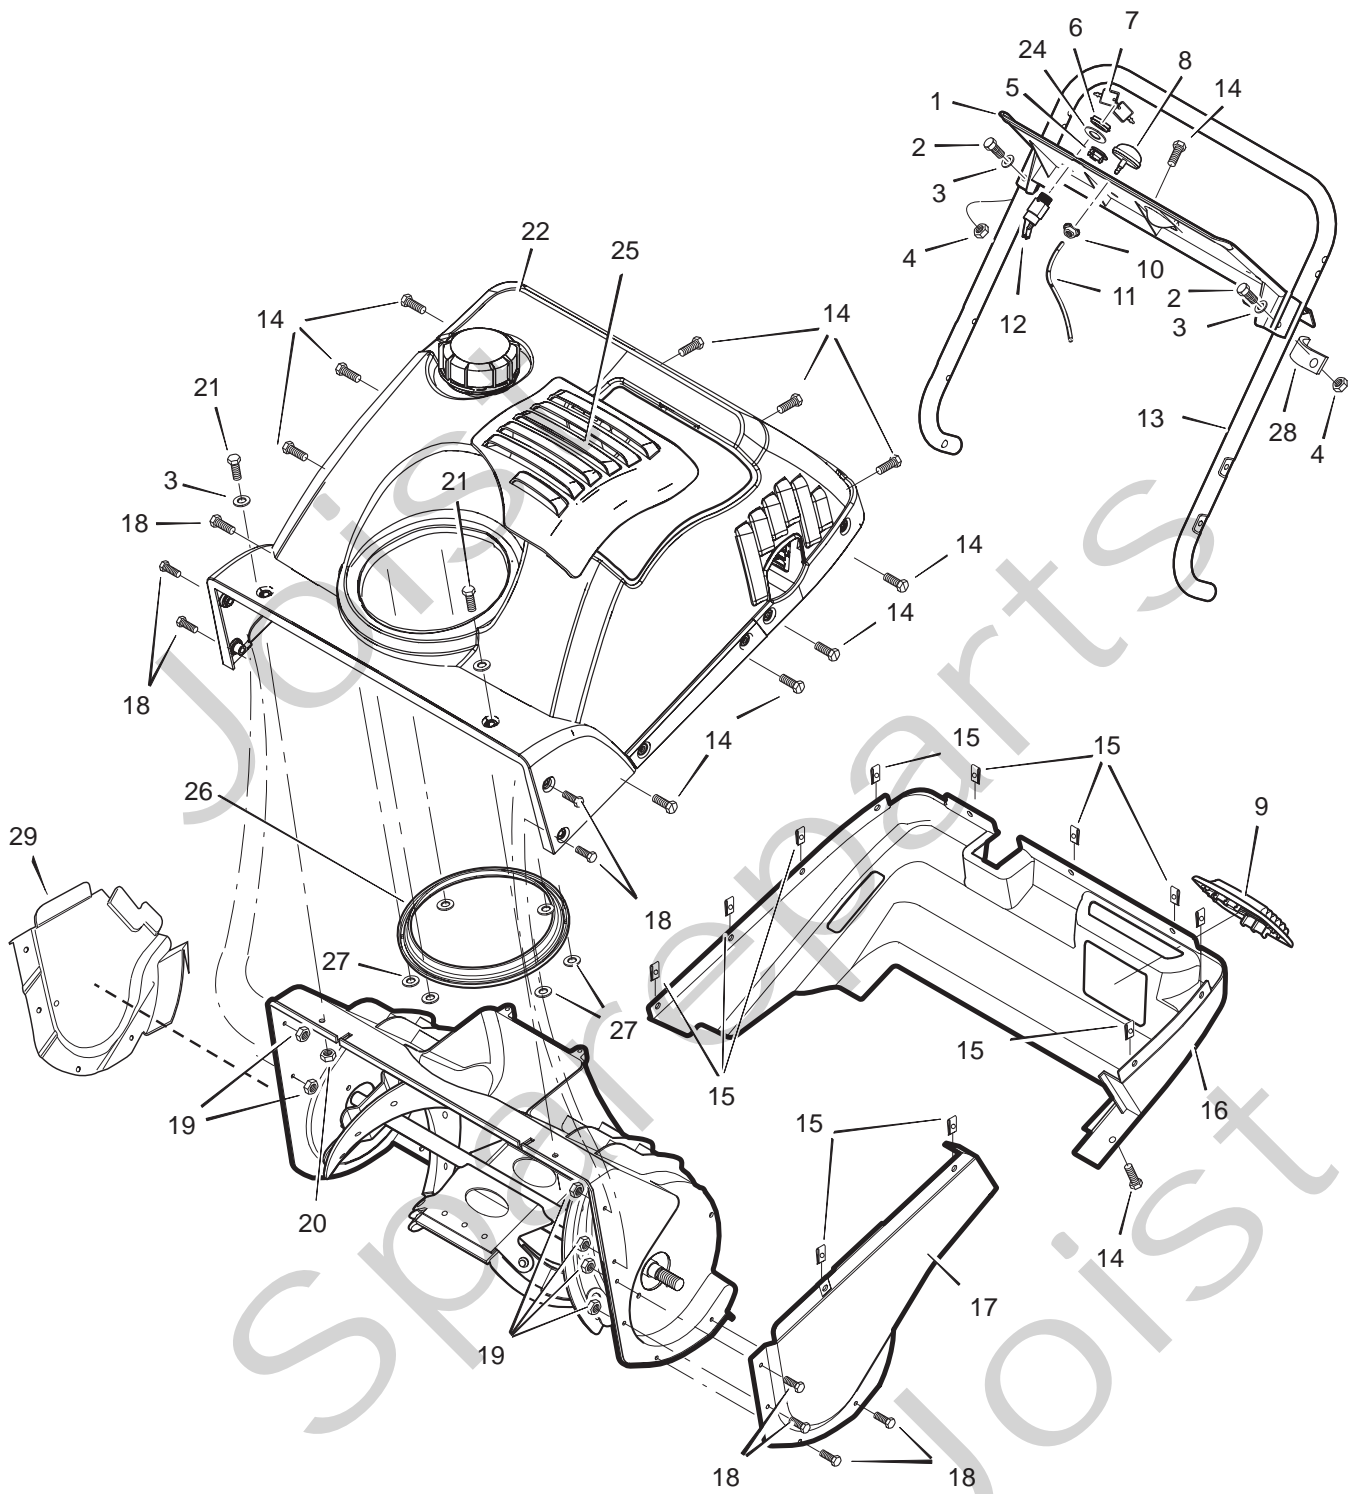

Utgåva Issue		Bildnr Picture No		SNOW FROST ES KÅPÖR		SNOW FROST ES COVERS		Sida Page	
2009- 14		1768B						14	
Pos. Fig.	Antal/Quantity				Art nr Part No	Benämning	Description	Sats Kit	Anmärkning Notes
	2812 -30								
1	1				1812-2327-01	Reglagepanel	Control panel.....		
2	2				9988-3532-12	Skruv	Screw		
3	4				9699-0028-02	Planbricka	Flat washer		
4	2				1812-0812-01	Låsmutter	Locking nut		
5	1				1812-1970-01	Bussning	Chute crank bushing		
6	1				1134-2852-01	Mutter	Nut		
7	1				1812-2289-01	Tändningsnyckel	Ignition key		
8	1				1812-2288-01	Primernippel	Primer bulb		
9	1				1812-1974-01	Lock	Cover		
10	1				9795-3531-02	Mutter	Nut		
11	1				1812-1496-01	Primerslang	Primer hose		
12	1				1133-0956-01	Tändningslås	Ignition switch		
13	1				1812-1960-01	Styre- underdel	Handle- lower		
14	13				1133-0955-01	Skruv	Screw		
15	11				1133-1026-01	Snabbmutter	Speed nut		
16	1				1812-2325-01	Kåpa- undre, svart	Cover- bottom, black		
17	1				1812-2326-01	Remskydd, svart	Belt cover, black		
18	8				1812-2331-01	Skruv	Screw		
19	6				1812-2332-01	Mutter	Nut		
20	2				1812-1758-01	Mutter	Nut		
21	2				9863-3516-16	Skruv	Screw		
22	1				1812-2343-01	Kåpa- övre, gul	Cover- top, yellow		
24	1				1134-2853-01	Bricka	Washer		
25	1				1812-2344-01	Lock, gul	Oil access cover, yel		
26	1				1812-1987-01	Packning	Gasket		
27	6				1812-1916-01	Snabbmutter	Push nut		
28	1				1812-2110-01	Klämma	Cable clamp		
29	1				1812-2334-01	Kåpa- hö, svart	Cover- RH, black