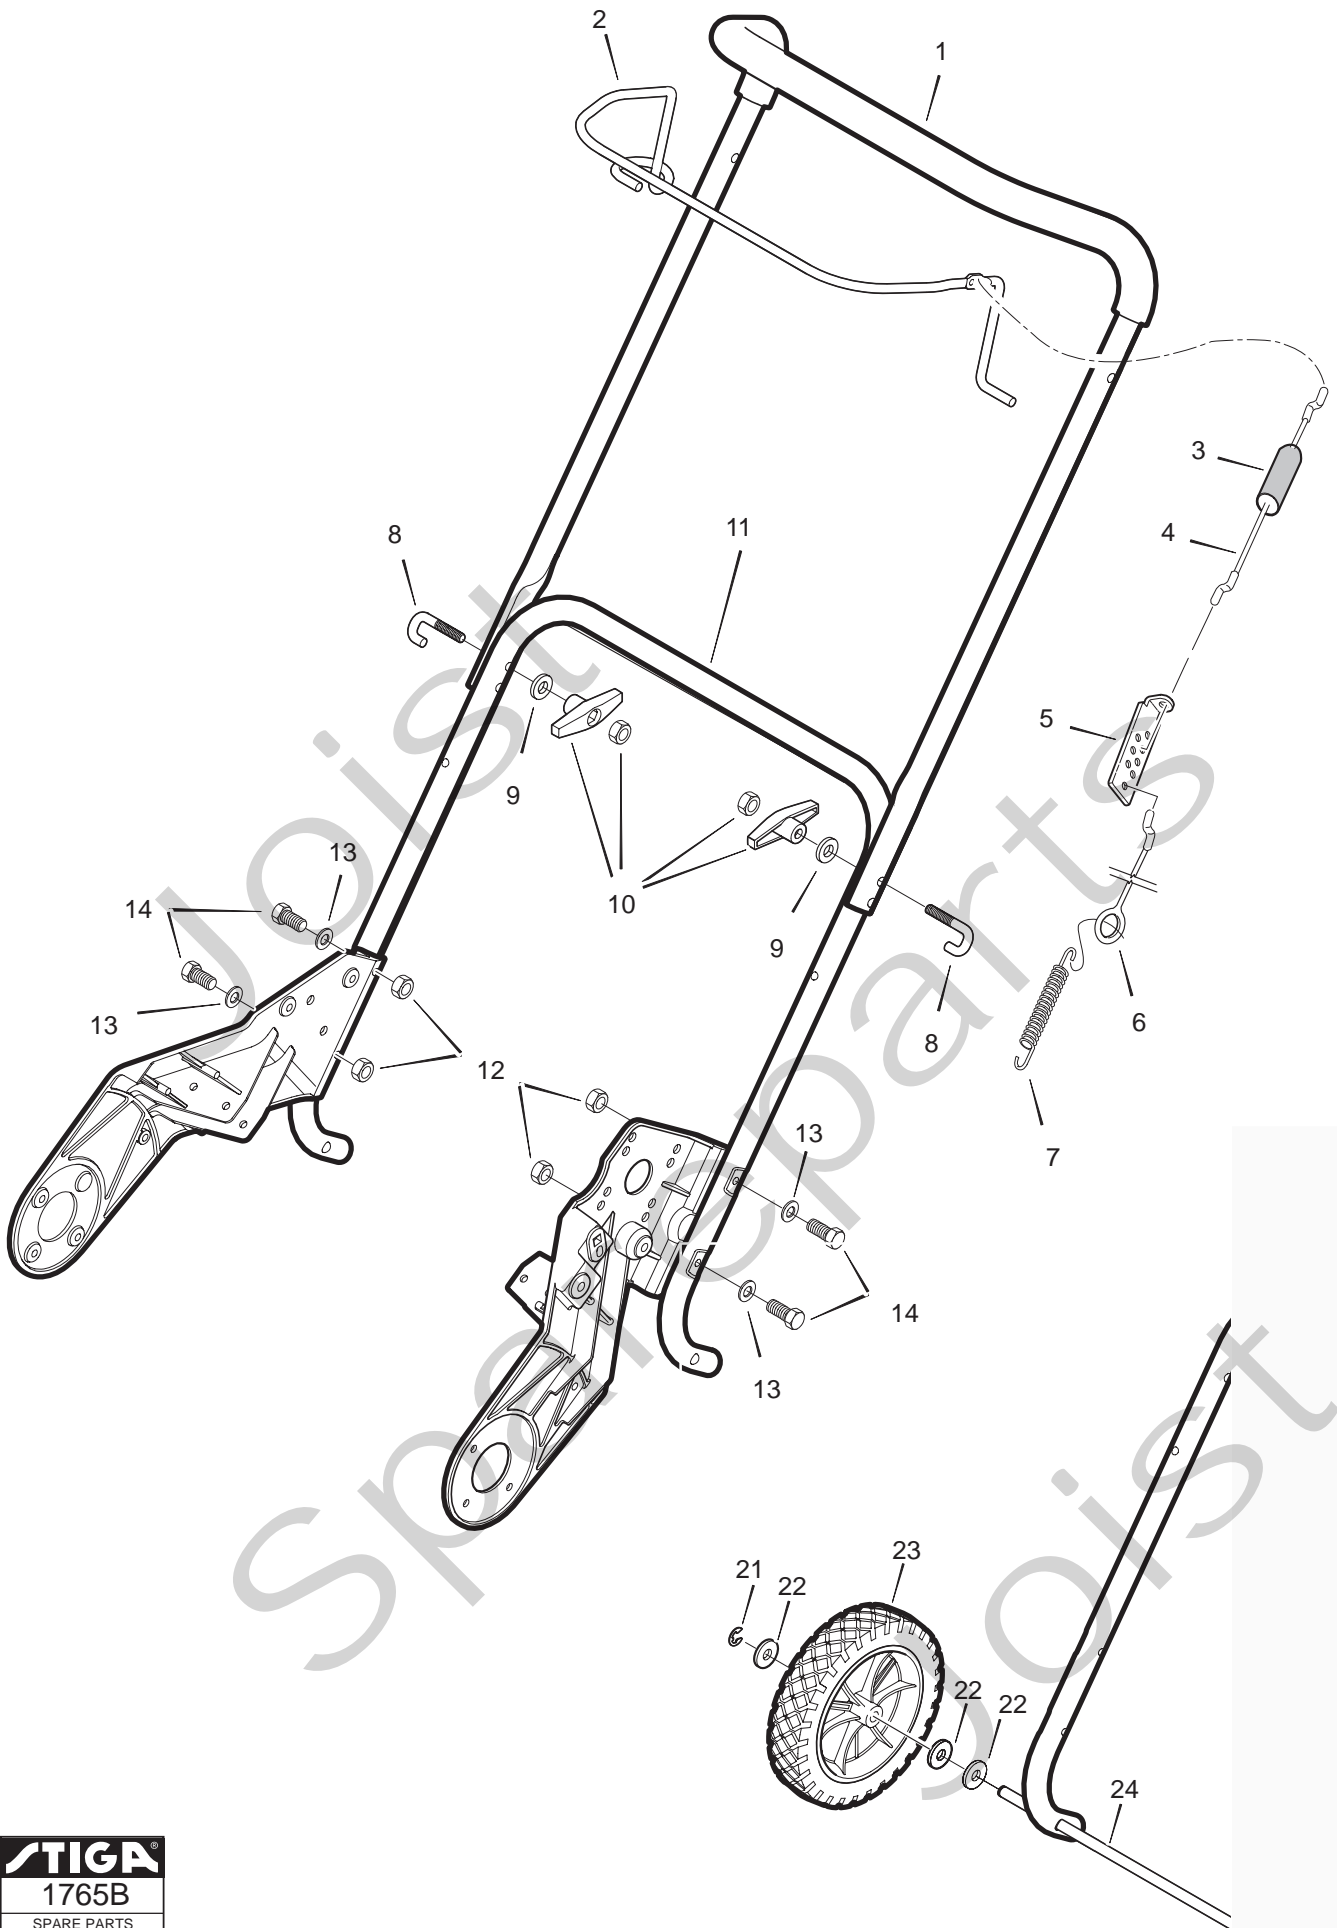

Genuine Spare Parts

Spareparts
Joist

Utgåva Issue		Bildnr Picture No		SNOW FROST ES STYRE HJUL		SNOW FROST ES HANDLE WHEELS		Sida Page	
2009- 14		1765B						8	
Pos. Fig.	Antal/Quantity				Art nr Part No	Benämning	Description	Sats Kit	Anmärkning Notes
	2812 -30								
1	1				1812-1989-01 Styre- överdel	Handle- upper.....			
2	1				1812-1961-01 Reglagebygel	Control bail			
3	1				1133-0968-01 Wirehylsa.....	Clutch spring boot			
4	1				1812-2002-01 Reglagewire.....	Control cable.....			
5	1				1133-0977-01 Wirefäste	Cable adjust bracket.....			
6	1				1812-1883-01 Reglagewire- nedre	Control cable- lower			
7	1				1812-1670-01 Fjäder.....	Spring			
8	2				1812-1973-01 U- bult.....	U- bolt			
9	2				1133-0933-01 Kupad bricka.....	Formed washer			
10	2				1812-2340-01 Lås ratt	Winged knob.....			
11	1				1812-1960-01 Styre- underdel	Handle- lower			
12	4				1812-0812-01 Låsmutter	Locking nut			
13	4				9699-0028-02 Planbricka.....	Flat washer.....			
14	4				9988-3532-12 Skruv	Screw			
21	2				1133-1021-01 Låsring	Retaining ring			
22	6				9699-0030-02 Planbricka.....	Flat washer.....			
23	2				1812-1455-01 Hjul	Wheel.....			
24	1				1812-1975-01 Hjulaxel.....	Axle rod.....			