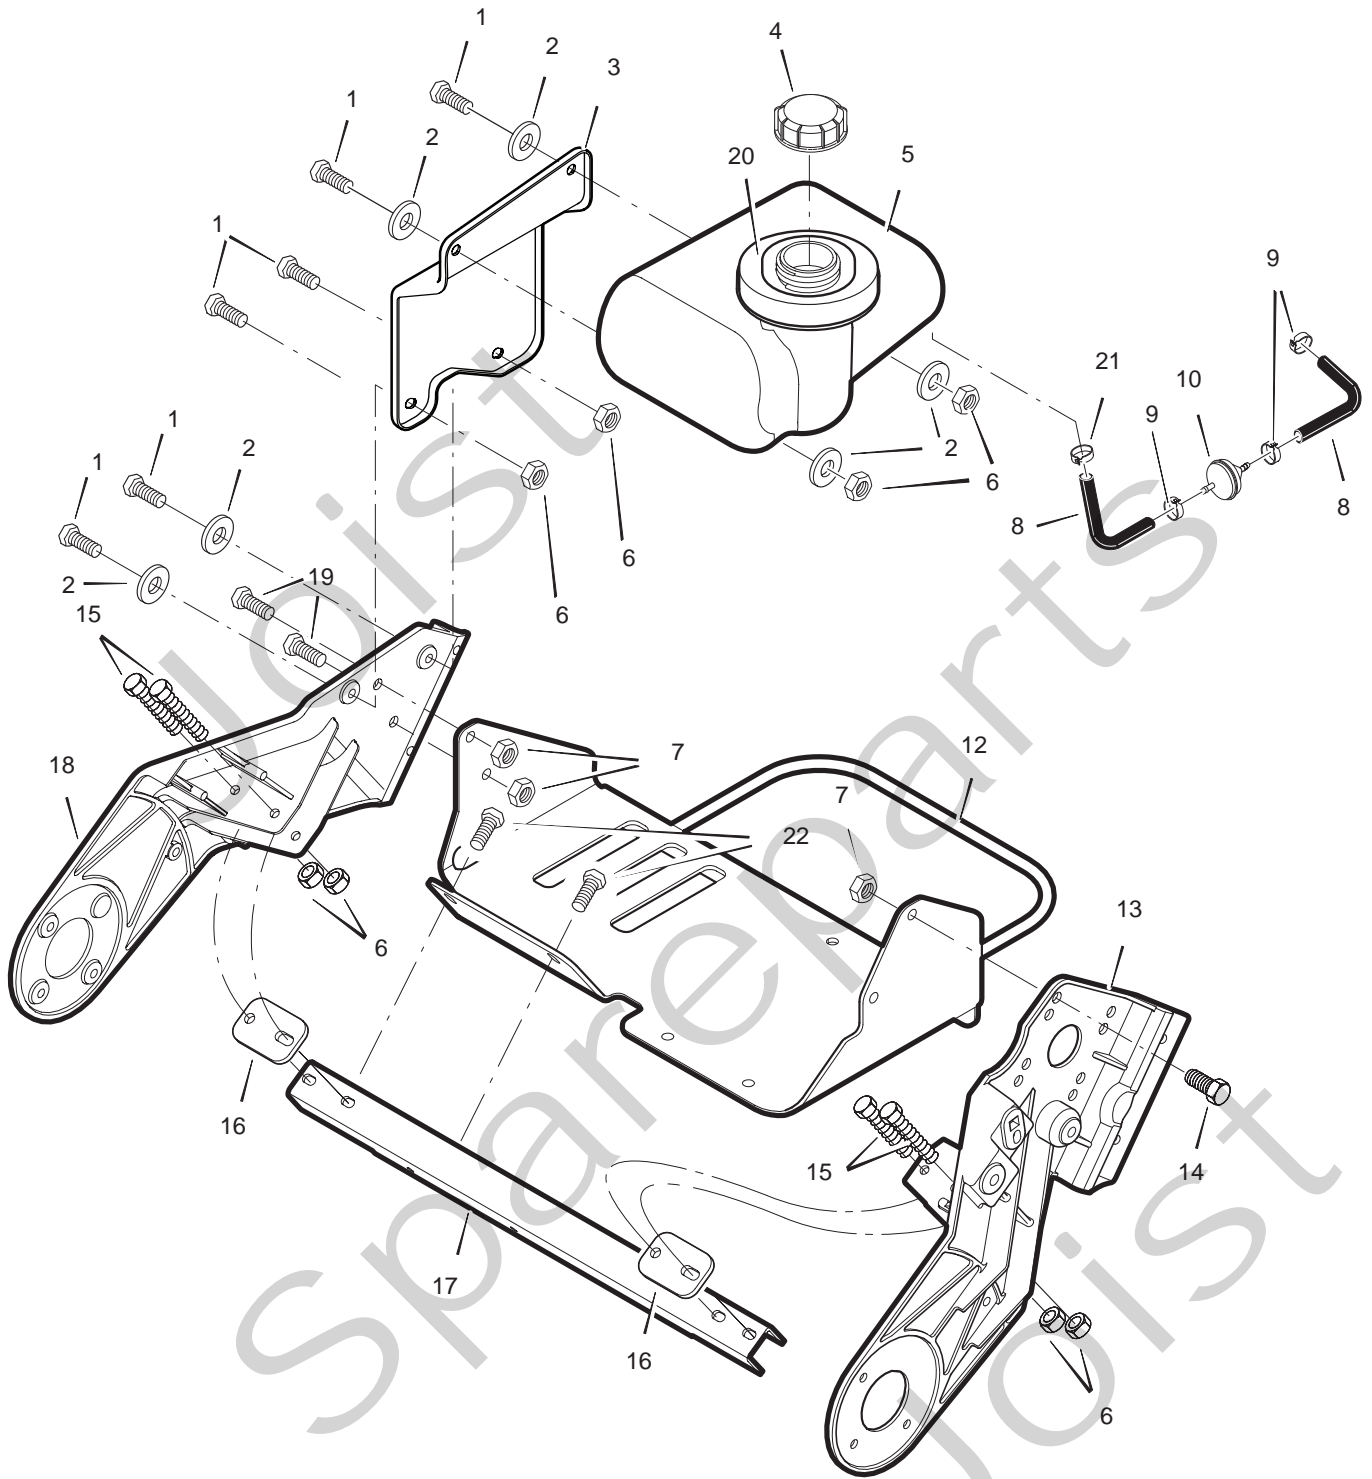

Genuine Spare Parts

Spareparts
Joist

Utgåva Issue		Bildnr Picture No		SNOW FROST ES STYRE HJUL		SNOW FROST ES HANDLE WHEELS		Sida Page	
2009- 14		1765B						8	
Pos. Fig.	Antal/Quantity				Art nr Part No	Benämning	Description	Sats Kit	Anmärkning Notes
	2812 -30								
1	1				1812-1989-01 Styre- överdel	Handle- upper.....			
2	1				1812-1961-01 Reglagebygel	Control bail			
3	1				1133-0968-01 Wirehylsa.....	Clutch spring boot			
4	1				1812-2002-01 Reglagewire.....	Control cable.....			
5	1				1133-0977-01 Wirefäste	Cable adjust bracket.....			
6	1				1812-1883-01 Reglagewire- nedre	Control cable- lower			
7	1				1812-1670-01 Fjäder.....	Spring			
8	2				1812-1973-01 U- bult.....	U- bolt			
9	2				1133-0933-01 Kupad bricka.....	Formed washer			
10	2				1812-2340-01 Lås ratt	Winged knob.....			
11	1				1812-1960-01 Styre- underdel	Handle- lower			
12	4				1812-0812-01 Låsmutter	Locking nut			
13	4				9699-0028-02 Planbricka.....	Flat washer.....			
14	4				9988-3532-12 Skruv	Screw			
21	2				1133-1021-01 Låsring	Retaining ring			
22	6				9699-0030-02 Planbricka.....	Flat washer.....			
23	2				1812-1455-01 Hjul	Wheel.....			
24	1				1812-1975-01 Hjulaxel.....	Axle rod.....			