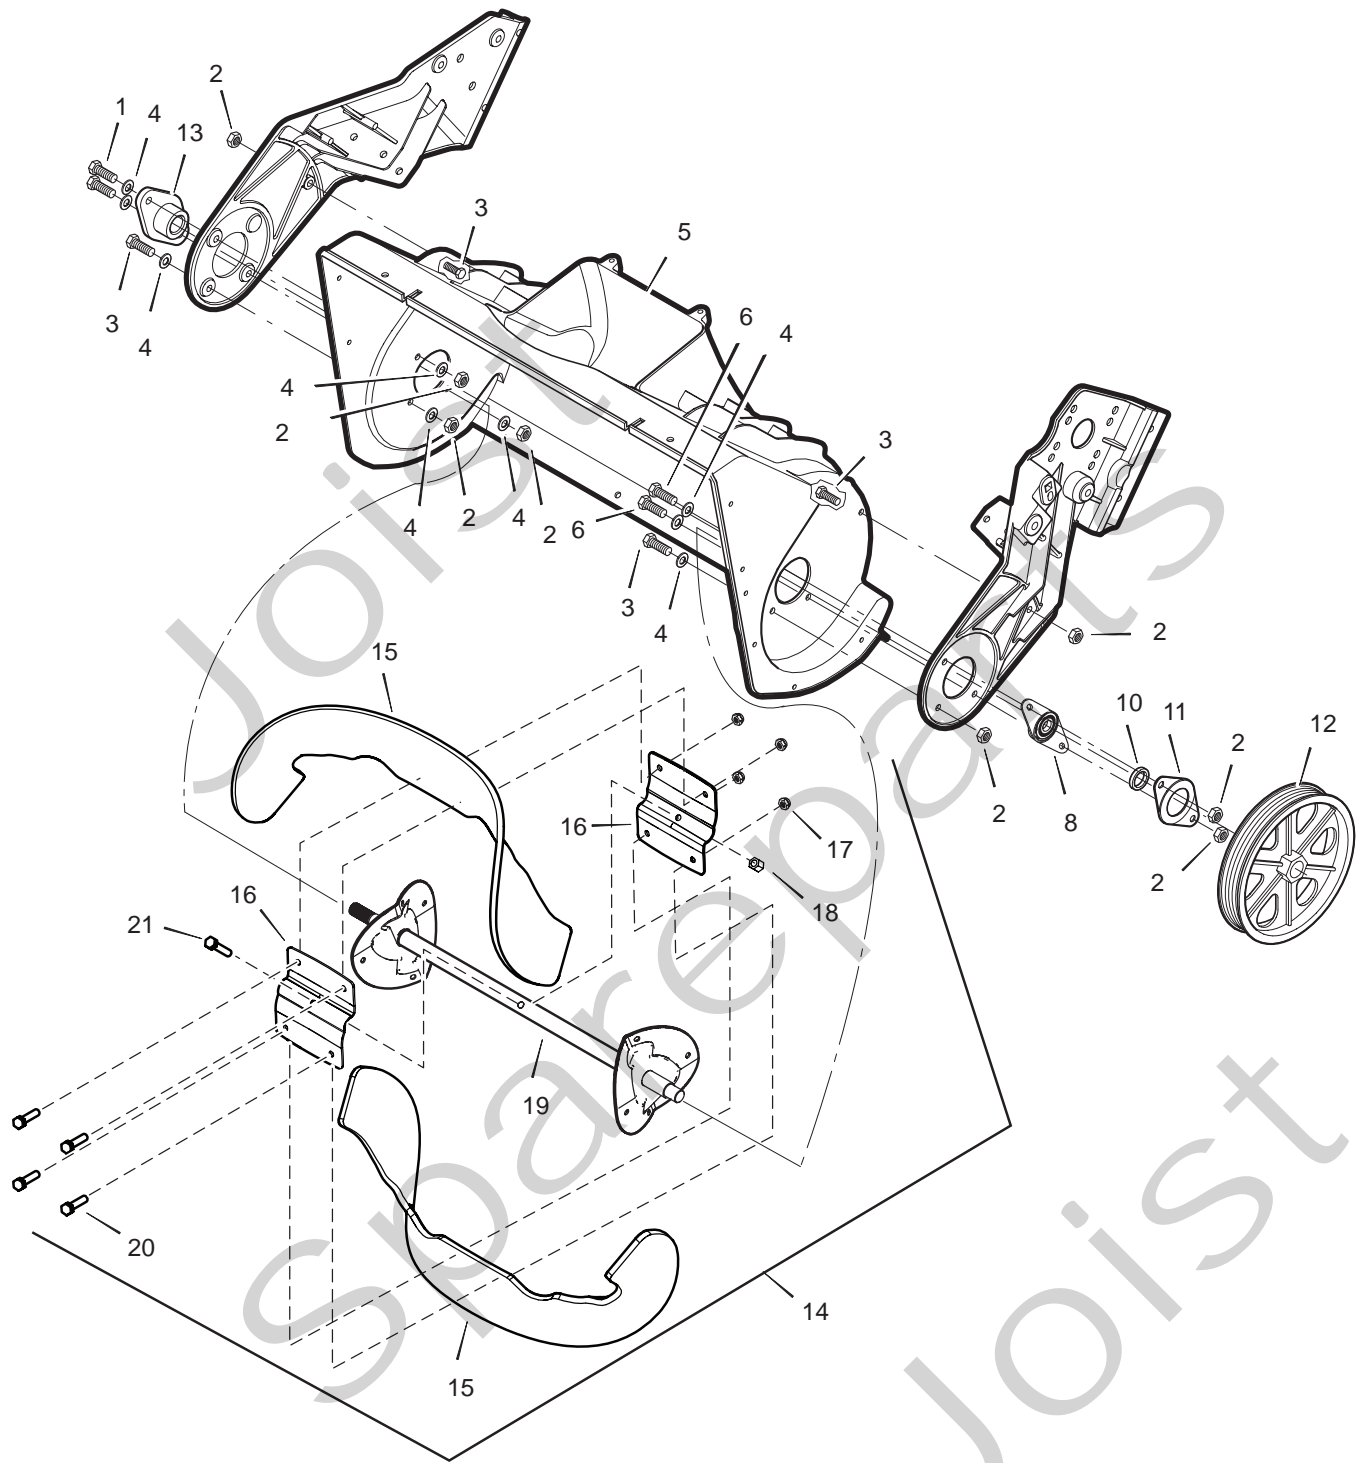

Utgåva Issue		Bildnr Picture No		SNOW FROST ES SNÖSKRUV		SNOW FROST ES AUGER		Sida Page	
2009- 14		1769B						16	
Pos. Fig.	Antal/Quantity				Art nr Part No	Benämning	Description	Sats Kit	Anmärkning Notes
	2812 -30								
	1	2			9988-3525-16	Skruv	Screw		
	2	8			1812-0812-01	Låsmutter	Locking nut		
	3	3			9988-3519-16	Skruv	Screw		
	4	10			9699-0028-02	Planbricka	Flat washer		
X	5	1			1812-2389-01	Snöskruvhus	Auger housing		
	6	2			9988-3516-16	Skruv	Screw		
	8	1			1133-0947-01	Lager m.hållare	Bearing & plate		
	10	1			1812-1895-01	Distans	Sleeve spacer		
	11	1			1133-1000-01	Lagerhållare	Retainer plate		
	12	1			1812-1889-01	Remskiva	Pulley		
	13	1			1133-1019-01	Flänslager	Flange bearing		
X	14	1			1812-2397-01	Snöskruv kpl.	Auger assy		Inkl. pos 15-21
X	15	2			1812-2388-01	• Gummiskär	• Auger blade		
X	16	2			1812-2390-01	• Fäste	• Center bracket		
	17	4			9743-3521-32	• Mutter	• Nut		
	18	1			9743-3621-32	• Mutter	• Nut		
X	19	1			1812-2391-01	• Snöskruvaxel	• Sub shaft		
X	20	4			1812-2360-01	• Skruv	• Cap screw		
	21	1			9988-3638-12	• Skruv	• Screw