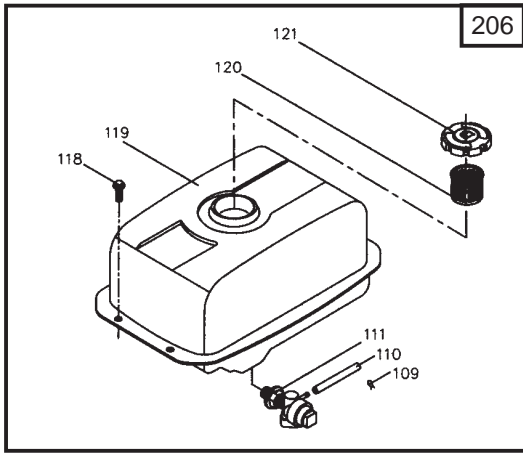

Genuine Spare Parts

Spareparts
Joist

Utgåva Issue		Bildnr Picture No		GGP- MOTOR SM 55		GGP- ENGINE SM 55		Sida Page	
2007- 14		2175A						42	
Pos. Fig.	Antal/Quantity				Art nr Part No	Benämning	Description	Sats Kit	Anmärkning Notes
1	1				1811-2501-02	Starthandtag	Starter handle		
2	1				1811-2502-01	Startsnöre.....	Starter rope.....		
5	1				1811-2503-01	Svånghjulsmutter	Flywheel nut.....		
6	1				1811-2504-01	Bricka	Washer.....		
9	4				9959-0612-16	Skruv	Screw.....		
16	2				1811-2505-01	Kullager	Ball bearing.....		
17	1				1811-2506-01	Kil	Key.....		
18	1				1811-2507-01	Vevaxel	Crankshaft.....		
29	6				1811-2508-01	Skruv	Screw.....		
34	1				9959-0612-16	Skruv	Screw.....		
63	2				1811-2509-01	Skruv	Screw.....		
74	4				9959-0616-16	Skruv	Screw.....		
75	1				9959-0612-16	Skruv	Screw.....		
81	2				9739-0631-22	Mutter.....	Nut.....		
82	2				1811-2510-01	Skruv	Screw.....		
83	1				1811-2511-01	Tändstift	Spark plug.....		
91	1				9948-0525-16	Skruv	Screw.....		
93	1				9739-0631-22	Mutter.....	Nut.....		
99	4				9959-0816-16	Skruv	Screw.....		
102	1				9710-0631-12	Fyrkantmutter	Square nut		
107	1				9948-0630-16	Skruv	Screw.....		
111	1				1811-2512-01	Bensinkran.....	Fuel cock.....		
116	2				9959-0612-16	Skruv	Screw.....		
117	2				9959-0620-16	Skruv	Screw.....		
118	4				9959-0612-16	Skruv	Screw.....		
120	1				1811-2513-01	Bränslefilter	Fuel filter		
121	1				1811-2514-02	Tanklock	Fuel tank cap.....		
127	1				1811-2515-01	Linhjul	Drum sheave.....		
128	1				1811-2516-01	Startfjäder.....	Starter spring.....		
200	1				1811-2496-01	Motor kpl.....	Engine assy.....		