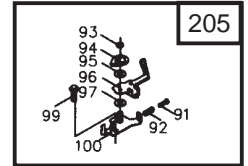

Genuine Spare Parts

Spareparts
Joist

Utgåva Issue		Bildnr Picture No		GGP- MOTOR SM 55		GGP- ENGINE SM 55		Sida Page	
2007- 14		2175A						42	
Pos. Fig.	Antal/Quantity				Art nr Part No	Benämning	Description	Sats Kit	Anmärkning Notes
1	1				1811-2501-02	Starthandtag	Starter handle		
2	1				1811-2502-01	Startsnöre.....	Starter rope.....		
5	1				1811-2503-01	Svånghjulsmutter	Flywheel nut.....		
6	1				1811-2504-01	Bricka	Washer.....		
9	4				9959-0612-16	Skruv	Screw.....		
16	2				1811-2505-01	Kullager	Ball bearing.....		
17	1				1811-2506-01	Kil	Key.....		
18	1				1811-2507-01	Vevaxel	Crankshaft.....		
29	6				1811-2508-01	Skruv	Screw.....		
34	1				9959-0612-16	Skruv	Screw.....		
63	2				1811-2509-01	Skruv	Screw.....		
74	4				9959-0616-16	Skruv	Screw.....		
75	1				9959-0612-16	Skruv	Screw.....		
81	2				9739-0631-22	Mutter.....	Nut.....		
82	2				1811-2510-01	Skruv	Screw.....		
83	1				1811-2511-01	Tändstift	Spark plug.....		
91	1				9948-0525-16	Skruv	Screw.....		
93	1				9739-0631-22	Mutter.....	Nut.....		
99	4				9959-0816-16	Skruv	Screw.....		
102	1				9710-0631-12	Fyrkantmutter	Square nut		
107	1				9948-0630-16	Skruv	Screw.....		
111	1				1811-2512-01	Bensinkran.....	Fuel cock.....		
116	2				9959-0612-16	Skruv	Screw.....		
117	2				9959-0620-16	Skruv	Screw.....		
118	4				9959-0612-16	Skruv	Screw.....		
120	1				1811-2513-01	Bränslefilter	Fuel filter		
121	1				1811-2514-02	Tanklock	Fuel tank cap.....		
127	1				1811-2515-01	Linhjul	Drum sheave.....		
128	1				1811-2516-01	Startfjäder.....	Starter spring.....		
200	1				1811-2496-01	Motor kpl.....	Engine assy.....		