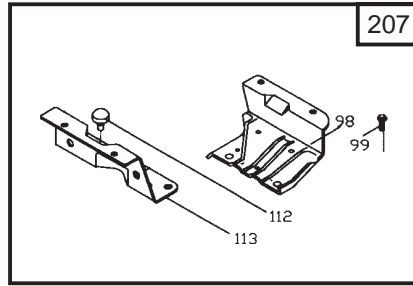

Genuine Spare Parts

Spareparts
Joist

Utgåva Issue		Bildnr Picture No		GGP- MOTOR SM 55		GGP- ENGINE SM 55		Sida Page	
2007- 14		2175A						42	
Pos. Fig.	Antal/Quantity				Art nr Part No	Benämning	Description	Sats Kit	Anmärkning Notes
1	1				1811-2501-02	Starthandtag	Starter handle		
2	1				1811-2502-01	Startsnöre.....	Starter rope.....		
5	1				1811-2503-01	Svånghjulsmutter	Flywheel nut.....		
6	1				1811-2504-01	Bricka	Washer.....		
9	4				9959-0612-16	Skruv	Screw.....		
16	2				1811-2505-01	Kullager	Ball bearing.....		
17	1				1811-2506-01	Kil	Key.....		
18	1				1811-2507-01	Vevaxel	Crankshaft.....		
29	6				1811-2508-01	Skruv	Screw.....		
34	1				9959-0612-16	Skruv	Screw.....		
63	2				1811-2509-01	Skruv	Screw.....		
74	4				9959-0616-16	Skruv	Screw.....		
75	1				9959-0612-16	Skruv	Screw.....		
81	2				9739-0631-22	Mutter.....	Nut.....		
82	2				1811-2510-01	Skruv	Screw.....		
83	1				1811-2511-01	Tändstift	Spark plug.....		
91	1				9948-0525-16	Skruv	Screw.....		
93	1				9739-0631-22	Mutter.....	Nut.....		
99	4				9959-0816-16	Skruv	Screw.....		
102	1				9710-0631-12	Fyrkantmutter	Square nut		
107	1				9948-0630-16	Skruv	Screw.....		
111	1				1811-2512-01	Bensinkran.....	Fuel cock.....		
116	2				9959-0612-16	Skruv	Screw.....		
117	2				9959-0620-16	Skruv	Screw.....		
118	4				9959-0612-16	Skruv	Screw.....		
120	1				1811-2513-01	Bränslefilter	Fuel filter		
121	1				1811-2514-02	Tanklock	Fuel tank cap.....		
127	1				1811-2515-01	Linhjul	Drum sheave.....		
128	1				1811-2516-01	Startfjäder.....	Starter spring.....		
200	1				1811-2496-01	Motor kpl.....	Engine assy.....		