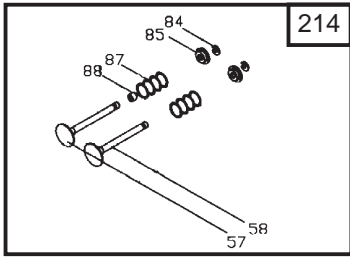

Utgåva Issue		Bildnr Picture No		GGP- MOTOR SM 55 RESERVDELSSATSER		GGP- ENGINE SM 55 SPARE PART KITS		Sida Page	
2007- 14		2177A						46	
Pos. Fig.	Antal/Quantity				Art nr Part No	Benämning	Description	Sats Kit	Anmärkning Notes
209	1				1811-2526-02	Stoppkontakt kpl.....	Switch kit		
210	1				1811-2527-01	Packning/tätningssats	Gasket/seal kit.....		
211	1				1811-2528-01	Oljepåfyll/avtapp kpl	Oil fill/drain kit.....		
214	1				1811-2531-01	Ventilsats	Valve kit		
215	1				1811-2532-01	Ventiljustering kpl.....	Valve adjust kit		
216	1				1811-2533-01	Topplöck kpl	Cylinder head kit		
217	1				1811-2534-01	Vevhusventilation kpl.....	Breather/valve cover		
218	1				1811-2535-01	Kamaxel kpl	Camshaft kit		
219	1				1811-2536-02	Vehusgavel kpl	Crankcase cover kit.....		
221	1				1811-2538-01	Regulatorörev kpl.....	Governor gear kit		
222	1				1811-2539-01	Kolv m.vevstake kpl.....	Piston & conn.rod kit.....