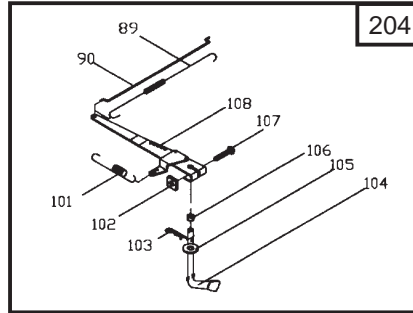

Genuine Spare Parts

Spareparts
Joist

Utgåva Issue		Bildnr Picture No		GGP- MOTOR SM 55		GGP- ENGINE SM 55		Sida Page	
2007- 14		2175A						42	
Pos. Fig.	Antal/Quantity				Art nr Part No	Benämning	Description	Sats Kit	Anmärkning Notes
1	1				1811-2501-02	Starthandtag	Starter handle		
2	1				1811-2502-01	Startsnöre.....	Starter rope.....		
5	1				1811-2503-01	Svånghjulsmutter	Flywheel nut.....		
6	1				1811-2504-01	Bricka	Washer.....		
9	4				9959-0612-16	Skruv	Screw.....		
16	2				1811-2505-01	Kullager	Ball bearing.....		
17	1				1811-2506-01	Kil	Key.....		
18	1				1811-2507-01	Vevaxel	Crankshaft.....		
29	6				1811-2508-01	Skruv	Screw.....		
34	1				9959-0612-16	Skruv	Screw.....		
63	2				1811-2509-01	Skruv	Screw.....		
74	4				9959-0616-16	Skruv	Screw.....		
75	1				9959-0612-16	Skruv	Screw.....		
81	2				9739-0631-22	Mutter.....	Nut.....		
82	2				1811-2510-01	Skruv	Screw.....		
83	1				1811-2511-01	Tändstift	Spark plug.....		
91	1				9948-0525-16	Skruv	Screw.....		
93	1				9739-0631-22	Mutter.....	Nut.....		
99	4				9959-0816-16	Skruv	Screw.....		
102	1				9710-0631-12	Fyrkantmutter	Square nut		
107	1				9948-0630-16	Skruv	Screw.....		
111	1				1811-2512-01	Bensinkran.....	Fuel cock.....		
116	2				9959-0612-16	Skruv	Screw.....		
117	2				9959-0620-16	Skruv	Screw.....		
118	4				9959-0612-16	Skruv	Screw.....		
120	1				1811-2513-01	Bränslefilter	Fuel filter		
121	1				1811-2514-02	Tanklock	Fuel tank cap.....		
127	1				1811-2515-01	Linhjul	Drum sheave.....		
128	1				1811-2516-01	Startfjäder.....	Starter spring.....		
200	1				1811-2496-01	Motor kpl.....	Engine assy.....		