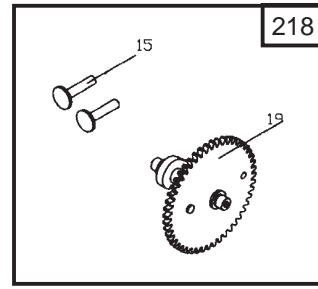

Utgåva Issue		Bildnr Picture No		GGP- MOTOR SM 55 RESERVDELSSATSER		GGP- ENGINE SM 55 SPARE PART KITS		Sida Page	
2007- 14		2177A						46	
Pos. Fig.	Antal/Quantity				Art nr Part No	Benämning	Description	Sats Kit	Anmärkning Notes
209	1				1811-2526-02	Stoppkontakt kpl.....	Switch kit		
210	1				1811-2527-01	Packning/tätningssats	Gasket/seal kit.....		
211	1				1811-2528-01	Oljepåfyll/avtapp kpl	Oil fill/drain kit.....		
214	1				1811-2531-01	Ventilsats	Valve kit		
215	1				1811-2532-01	Ventiljustering kpl.....	Valve adjust kit		
216	1				1811-2533-01	Topplöck kpl	Cylinder head kit		
217	1				1811-2534-01	Vevhusventilation kpl.....	Breather/valve cover		
218	1				1811-2535-01	Kamaxel kpl	Camshaft kit		
219	1				1811-2536-02	Vehusgavel kpl	Crankcase cover kit.....		
221	1				1811-2538-01	Regulatorörev kpl.....	Governor gear kit		
222	1				1811-2539-01	Kolv m.vevstake kpl.....	Piston & conn.rod kit.....