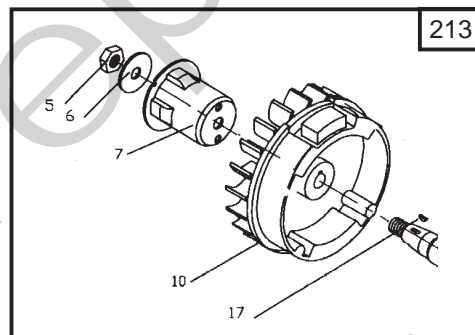

Genuine Spare Parts

Spareparts
Joist

Utgåva Issue		Bildnr Picture No		GGP- MOTOR SM 55		GGP- ENGINE SM 55		Sida Page	
2007- 14		2175A						42	
Pos. Fig.	Antal/Quantity				Art nr Part No	Benämning	Description	Sats Kit	Anmärkning Notes
1	1				1811-2501-02	Starthandtag	Starter handle		
2	1				1811-2502-01	Startsnöre.....	Starter rope.....		
5	1				1811-2503-01	Svånghjulsmutter	Flywheel nut.....		
6	1				1811-2504-01	Bricka	Washer.....		
9	4				9959-0612-16	Skruv	Screw.....		
16	2				1811-2505-01	Kullager	Ball bearing.....		
17	1				1811-2506-01	Kil	Key.....		
18	1				1811-2507-01	Vevaxel	Crankshaft.....		
29	6				1811-2508-01	Skruv	Screw.....		
34	1				9959-0612-16	Skruv	Screw.....		
63	2				1811-2509-01	Skruv	Screw.....		
74	4				9959-0616-16	Skruv	Screw.....		
75	1				9959-0612-16	Skruv	Screw.....		
81	2				9739-0631-22	Mutter.....	Nut.....		
82	2				1811-2510-01	Skruv	Screw.....		
83	1				1811-2511-01	Tändstift	Spark plug.....		
91	1				9948-0525-16	Skruv	Screw.....		
93	1				9739-0631-22	Mutter.....	Nut.....		
99	4				9959-0816-16	Skruv	Screw.....		
102	1				9710-0631-12	Fyrkantmutter	Square nut		
107	1				9948-0630-16	Skruv	Screw.....		
111	1				1811-2512-01	Bensinkran.....	Fuel cock.....		
116	2				9959-0612-16	Skruv	Screw.....		
117	2				9959-0620-16	Skruv	Screw.....		
118	4				9959-0612-16	Skruv	Screw.....		
120	1				1811-2513-01	Bränslefilter	Fuel filter		
121	1				1811-2514-02	Tanklock	Fuel tank cap.....		
127	1				1811-2515-01	Linhjul	Drum sheave.....		
128	1				1811-2516-01	Startfjäder.....	Starter spring.....		
200	1				1811-2496-01	Motor kpl.....	Engine assy.....		