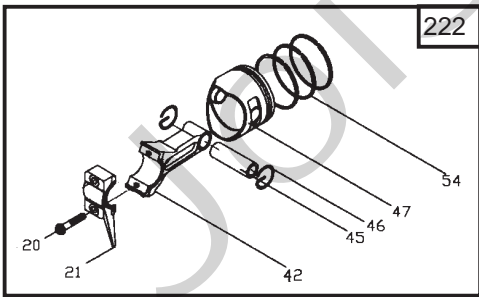

Utgåva Issue		Bildnr Picture No		GGP- MOTOR SM 55 RESERVDELSSATSER		GGP- ENGINE SM 55 SPARE PART KITS		Sida Page	
2007- 14		2177A						46	
Pos. Fig.	Antal/Quantity				Art nr Part No	Benämning	Description	Sats Kit	Anmärkning Notes
209	1				1811-2526-02	Stoppkontakt kpl.....	Switch kit		
210	1				1811-2527-01	Packning/tätningssats	Gasket/seal kit.....		
211	1				1811-2528-01	Oljepåfyll/avtapp kpl	Oil fill/drain kit.....		
214	1				1811-2531-01	Ventilsats	Valve kit		
215	1				1811-2532-01	Ventiljustering kpl.....	Valve adjust kit		
216	1				1811-2533-01	Topplöck kpl	Cylinder head kit		
217	1				1811-2534-01	Vevhusventilation kpl.....	Breather/valve cover		
218	1				1811-2535-01	Kamaxel kpl	Camshaft kit		
219	1				1811-2536-02	Vehusgavel kpl	Crankcase cover kit.....		
221	1				1811-2538-01	Regulatorörev kpl.....	Governor gear kit		
222	1				1811-2539-01	Kolv m.vevstake kpl.....	Piston & conn.rod kit.....