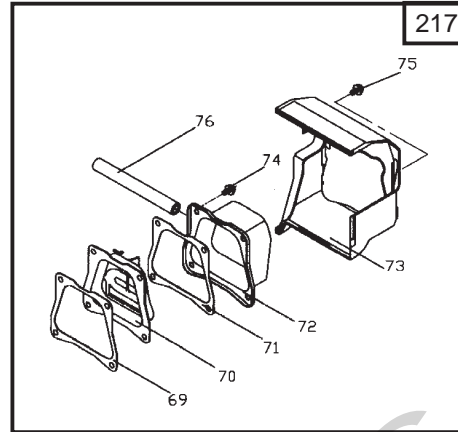

Utgåva Issue		Bildnr Picture No		GGP- MOTOR SM 55 RESERVDELSSATSER		GGP- ENGINE SM 55 SPARE PART KITS		Sida Page	
2007- 14		2177A						46	
Pos. Fig.	Antal/Quantity				Art nr Part No	Benämning	Description	Sats Kit	Anmärkning Notes
209	1				1811-2526-02	Stoppkontakt kpl.....	Switch kit		
210	1				1811-2527-01	Packning/tätningssats	Gasket/seal kit.....		
211	1				1811-2528-01	Oljepåfyll/avtapp kpl	Oil fill/drain kit.....		
214	1				1811-2531-01	Ventilsats	Valve kit		
215	1				1811-2532-01	Ventiljustering kpl.....	Valve adjust kit		
216	1				1811-2533-01	Topplöck kpl	Cylinder head kit		
217	1				1811-2534-01	Vevhusventilation kpl.....	Breather/valve cover		
218	1				1811-2535-01	Kamaxel kpl	Camshaft kit		
219	1				1811-2536-02	Vehusgavel kpl	Crankcase cover kit.....		
221	1				1811-2538-01	Regulatorörev kpl.....	Governor gear kit		
222	1				1811-2539-01	Kolv m.vevstake kpl.....	Piston & conn.rod kit.....