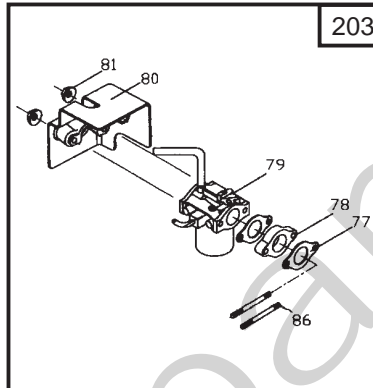

Genuine Spare Parts

Spareparts
Joist

Utgåva Issue		Bildnr Picture No		GGP- MOTOR SM 55		GGP- ENGINE SM 55		Sida Page	
2007- 14		2175A						42	
Pos. Fig.	Antal/Quantity				Art nr Part No	Benämning	Description	Sats Kit	Anmärkning Notes
1	1				1811-2501-02	Starthandtag	Starter handle		
2	1				1811-2502-01	Startsnöre.....	Starter rope.....		
5	1				1811-2503-01	Svånghjulsmutter	Flywheel nut.....		
6	1				1811-2504-01	Bricka	Washer.....		
9	4				9959-0612-16	Skruv	Screw.....		
16	2				1811-2505-01	Kullager	Ball bearing.....		
17	1				1811-2506-01	Kil	Key.....		
18	1				1811-2507-01	Vevaxel	Crankshaft.....		
29	6				1811-2508-01	Skruv	Screw.....		
34	1				9959-0612-16	Skruv	Screw.....		
63	2				1811-2509-01	Skruv	Screw.....		
74	4				9959-0616-16	Skruv	Screw.....		
75	1				9959-0612-16	Skruv	Screw.....		
81	2				9739-0631-22	Mutter.....	Nut.....		
82	2				1811-2510-01	Skruv	Screw.....		
83	1				1811-2511-01	Tändstift	Spark plug.....		
91	1				9948-0525-16	Skruv	Screw.....		
93	1				9739-0631-22	Mutter.....	Nut.....		
99	4				9959-0816-16	Skruv	Screw.....		
102	1				9710-0631-12	Fyrkantmutter	Square nut		
107	1				9948-0630-16	Skruv	Screw.....		
111	1				1811-2512-01	Bensinkran.....	Fuel cock.....		
116	2				9959-0612-16	Skruv	Screw.....		
117	2				9959-0620-16	Skruv	Screw.....		
118	4				9959-0612-16	Skruv	Screw.....		
120	1				1811-2513-01	Bränslefilter	Fuel filter		
121	1				1811-2514-02	Tanklock	Fuel tank cap.....		
127	1				1811-2515-01	Linhjul	Drum sheave.....		
128	1				1811-2516-01	Startfjäder.....	Starter spring.....		
200	1				1811-2496-01	Motor kpl.....	Engine assy.....		