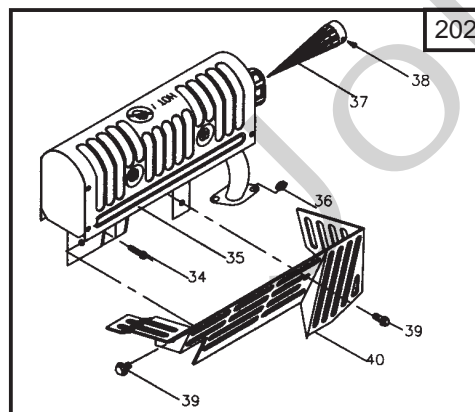

Genuine Spare Parts

Spareparts
Joist

Utgåva Issue		Bildnr Picture No		GGP- MOTOR SM 55		GGP- ENGINE SM 55		Sida Page	
2007- 14		2175A						42	
Pos. Fig.	Antal/Quantity				Art nr Part No	Benämning	Description	Sats Kit	Anmärkning Notes
1	1				1811-2501-02	Starthandtag	Starter handle		
2	1				1811-2502-01	Startsnöre.....	Starter rope.....		
5	1				1811-2503-01	Svånghjulsmutter	Flywheel nut.....		
6	1				1811-2504-01	Bricka	Washer.....		
9	4				9959-0612-16	Skruv	Screw.....		
16	2				1811-2505-01	Kullager	Ball bearing.....		
17	1				1811-2506-01	Kil	Key.....		
18	1				1811-2507-01	Vevaxel	Crankshaft.....		
29	6				1811-2508-01	Skruv	Screw.....		
34	1				9959-0612-16	Skruv	Screw.....		
63	2				1811-2509-01	Skruv	Screw.....		
74	4				9959-0616-16	Skruv	Screw.....		
75	1				9959-0612-16	Skruv	Screw.....		
81	2				9739-0631-22	Mutter.....	Nut.....		
82	2				1811-2510-01	Skruv	Screw.....		
83	1				1811-2511-01	Tändstift	Spark plug.....		
91	1				9948-0525-16	Skruv	Screw.....		
93	1				9739-0631-22	Mutter.....	Nut.....		
99	4				9959-0816-16	Skruv	Screw.....		
102	1				9710-0631-12	Fyrkantmutter	Square nut		
107	1				9948-0630-16	Skruv	Screw.....		
111	1				1811-2512-01	Bensinkran.....	Fuel cock.....		
116	2				9959-0612-16	Skruv	Screw.....		
117	2				9959-0620-16	Skruv	Screw.....		
118	4				9959-0612-16	Skruv	Screw.....		
120	1				1811-2513-01	Bränslefilter	Fuel filter		
121	1				1811-2514-02	Tanklock	Fuel tank cap.....		
127	1				1811-2515-01	Linhjul	Drum sheave.....		
128	1				1811-2516-01	Startfjäder.....	Starter spring.....		
200	1				1811-2496-01	Motor kpl.....	Engine assy.....		