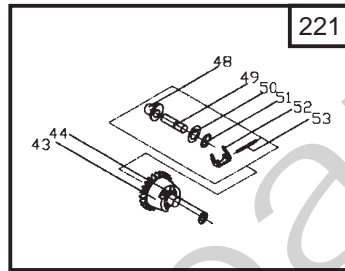

Utgåva Issue		Bildnr Picture No		GGP- MOTOR SM 55 RESERVDELSSATSER		GGP- ENGINE SM 55 SPARE PART KITS		Sida Page	
2007- 14		2177A						46	
Pos. Fig.	Antal/Quantity				Art nr Part No	Benämning	Description	Sats Kit	Anmärkning Notes
209	1				1811-2526-02	Stoppkontakt kpl.....	Switch kit		
210	1				1811-2527-01	Packning/tätningssats	Gasket/seal kit.....		
211	1				1811-2528-01	Oljepåfyll/avtapp kpl	Oil fill/drain kit.....		
214	1				1811-2531-01	Ventilsats	Valve kit		
215	1				1811-2532-01	Ventiljustering kpl.....	Valve adjust kit		
216	1				1811-2533-01	Topplöck kpl	Cylinder head kit		
217	1				1811-2534-01	Vevhusventilation kpl.....	Breather/valve cover		
218	1				1811-2535-01	Kamaxel kpl	Camshaft kit		
219	1				1811-2536-02	Vehusgavel kpl	Crankcase cover kit.....		
221	1				1811-2538-01	Regulatorörev kpl.....	Governor gear kit		
222	1				1811-2539-01	Kolv m.vevstake kpl.....	Piston & conn.rod kit.....