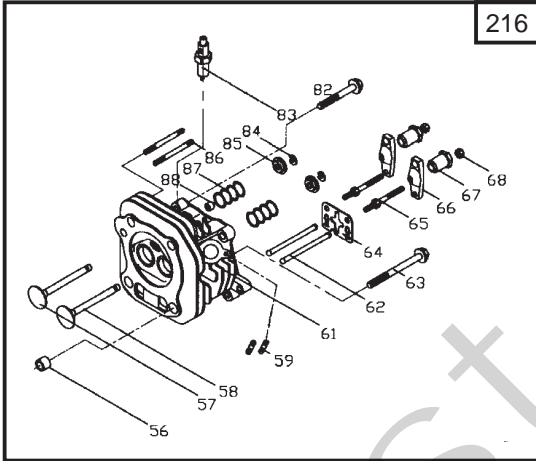

Utgåva Issue		Bildnr Picture No		GGP- MOTOR SM 55 RESERVDELSSATSER		GGP- ENGINE SM 55 SPARE PART KITS		Sida Page	
2007- 14		2177A						46	
Pos. Fig.	Antal/Quantity				Art nr Part No	Benämning	Description	Sats Kit	Anmärkning Notes
209	1				1811-2526-02	Stoppkontakt kpl.....	Switch kit		
210	1				1811-2527-01	Packning/tätningssats	Gasket/seal kit.....		
211	1				1811-2528-01	Oljepåfyll/avtapp kpl	Oil fill/drain kit.....		
214	1				1811-2531-01	Ventilsats	Valve kit		
215	1				1811-2532-01	Ventiljustering kpl.....	Valve adjust kit		
216	1				1811-2533-01	Topplöck kpl	Cylinder head kit		
217	1				1811-2534-01	Vevhusventilation kpl.....	Breather/valve cover		
218	1				1811-2535-01	Kamaxel kpl	Camshaft kit		
219	1				1811-2536-02	Vehusgavel kpl	Crankcase cover kit.....		
221	1				1811-2538-01	Regulatorörev kpl.....	Governor gear kit		
222	1				1811-2539-01	Kolv m.vevstake kpl.....	Piston & conn.rod kit.....