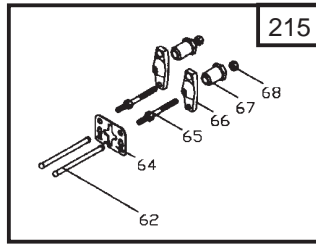

Utgåva Issue		Bildnr Picture No		GGP- MOTOR SM 55 RESERVDELSSATSER		GGP- ENGINE SM 55 SPARE PART KITS		Sida Page	
2007- 14		2177A						46	
Pos. Fig.	Antal/Quantity				Art nr Part No	Benämning	Description	Sats Kit	Anmärkning Notes
209	1				1811-2526-02	Stoppkontakt kpl.....	Switch kit		
210	1				1811-2527-01	Packning/tätningssats	Gasket/seal kit.....		
211	1				1811-2528-01	Oljepåfyll/avtapp kpl	Oil fill/drain kit.....		
214	1				1811-2531-01	Ventilsats	Valve kit		
215	1				1811-2532-01	Ventiljustering kpl.....	Valve adjust kit		
216	1				1811-2533-01	Topplöck kpl	Cylinder head kit		
217	1				1811-2534-01	Vevhusventilation kpl.....	Breather/valve cover		
218	1				1811-2535-01	Kamaxel kpl	Camshaft kit		
219	1				1811-2536-02	Vehusgavel kpl	Crankcase cover kit.....		
221	1				1811-2538-01	Regulatorörev kpl.....	Governor gear kit		
222	1				1811-2539-01	Kolv m.vevstake kpl.....	Piston & conn.rod kit.....