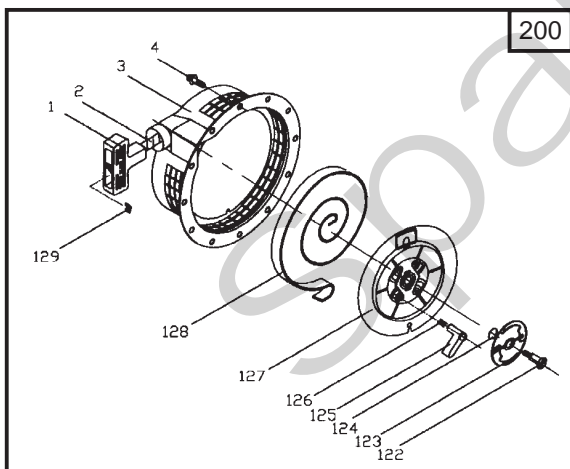

Genuine Spare Parts

Spareparts
Joist

Utgåva Issue		Bildnr Picture No		GGP- MOTOR SM 55		GGP- ENGINE SM 55		Sida Page	
2007- 14		2175A						42	
Pos. Fig.	Antal/Quantity				Art nr Part No	Benämning	Description	Sats Kit	Anmärkning Notes
1	1				1811-2501-02	Starthandtag	Starter handle		
2	1				1811-2502-01	Startsnöre.....	Starter rope.....		
5	1				1811-2503-01	Svånghjulsmutter	Flywheel nut.....		
6	1				1811-2504-01	Bricka	Washer.....		
9	4				9959-0612-16	Skruv	Screw.....		
16	2				1811-2505-01	Kullager	Ball bearing.....		
17	1				1811-2506-01	Kil	Key.....		
18	1				1811-2507-01	Vevaxel	Crankshaft.....		
29	6				1811-2508-01	Skruv	Screw.....		
34	1				9959-0612-16	Skruv	Screw.....		
63	2				1811-2509-01	Skruv	Screw.....		
74	4				9959-0616-16	Skruv	Screw.....		
75	1				9959-0612-16	Skruv	Screw.....		
81	2				9739-0631-22	Mutter.....	Nut.....		
82	2				1811-2510-01	Skruv	Screw.....		
83	1				1811-2511-01	Tändstift	Spark plug.....		
91	1				9948-0525-16	Skruv	Screw.....		
93	1				9739-0631-22	Mutter.....	Nut.....		
99	4				9959-0816-16	Skruv	Screw.....		
102	1				9710-0631-12	Fyrkantmutter	Square nut		
107	1				9948-0630-16	Skruv	Screw.....		
111	1				1811-2512-01	Bensinkran.....	Fuel cock.....		
116	2				9959-0612-16	Skruv	Screw.....		
117	2				9959-0620-16	Skruv	Screw.....		
118	4				9959-0612-16	Skruv	Screw.....		
120	1				1811-2513-01	Bränslefilter	Fuel filter		
121	1				1811-2514-02	Tanklock	Fuel tank cap.....		
127	1				1811-2515-01	Linhjul	Drum sheave.....		
128	1				1811-2516-01	Startfjäder.....	Starter spring.....		
200	1				1811-2496-01	Motor kpl.....	Engine assy.....		