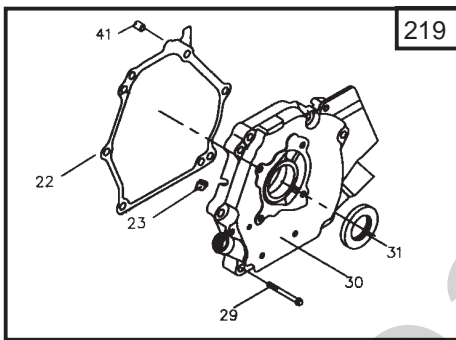

Utgåva Issue		Bildnr Picture No		GGP- MOTOR SM 55 RESERVDELSSATSER		GGP- ENGINE SM 55 SPARE PART KITS		Sida Page	
2007- 14		2177A						46	
Pos. Fig.	Antal/Quantity				Art nr Part No	Benämning	Description	Sats Kit	Anmärkning Notes
209	1				1811-2526-02	Stoppkontakt kpl.....	Switch kit		
210	1				1811-2527-01	Packning/tätningssats	Gasket/seal kit.....		
211	1				1811-2528-01	Oljepåfyll/avtapp kpl	Oil fill/drain kit.....		
214	1				1811-2531-01	Ventilsats	Valve kit		
215	1				1811-2532-01	Ventiljustering kpl.....	Valve adjust kit		
216	1				1811-2533-01	Topplöck kpl	Cylinder head kit		
217	1				1811-2534-01	Vevhusventilation kpl.....	Breather/valve cover		
218	1				1811-2535-01	Kamaxel kpl	Camshaft kit		
219	1				1811-2536-02	Vehusgavel kpl	Crankcase cover kit.....		
221	1				1811-2538-01	Regulatorörev kpl.....	Governor gear kit		
222	1				1811-2539-01	Kolv m.vevstake kpl.....	Piston & conn.rod kit.....