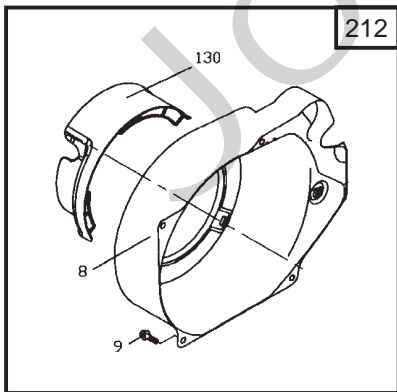

Genuine Spare Parts

Spareparts
Joist

Utgåva Issue		Bildnr Picture No		GGP- MOTOR SM 55		GGP- ENGINE SM 55		Sida Page	
2007- 14		2175A						42	
Pos. Fig.	Antal/Quantity				Art nr Part No	Benämning	Description	Sats Kit	Anmärkning Notes
1	1				1811-2501-02	Starthandtag	Starter handle		
2	1				1811-2502-01	Startsnöre.....	Starter rope.....		
5	1				1811-2503-01	Svånghjulsmutter	Flywheel nut.....		
6	1				1811-2504-01	Bricka	Washer.....		
9	4				9959-0612-16	Skruv	Screw.....		
16	2				1811-2505-01	Kullager	Ball bearing.....		
17	1				1811-2506-01	Kil	Key.....		
18	1				1811-2507-01	Vevaxel	Crankshaft.....		
29	6				1811-2508-01	Skruv	Screw.....		
34	1				9959-0612-16	Skruv	Screw.....		
63	2				1811-2509-01	Skruv	Screw.....		
74	4				9959-0616-16	Skruv	Screw.....		
75	1				9959-0612-16	Skruv	Screw.....		
81	2				9739-0631-22	Mutter.....	Nut.....		
82	2				1811-2510-01	Skruv	Screw.....		
83	1				1811-2511-01	Tändstift	Spark plug.....		
91	1				9948-0525-16	Skruv	Screw.....		
93	1				9739-0631-22	Mutter.....	Nut.....		
99	4				9959-0816-16	Skruv	Screw.....		
102	1				9710-0631-12	Fyrkantmutter	Square nut		
107	1				9948-0630-16	Skruv	Screw.....		
111	1				1811-2512-01	Bensinkran.....	Fuel cock.....		
116	2				9959-0612-16	Skruv	Screw.....		
117	2				9959-0620-16	Skruv	Screw.....		
118	4				9959-0612-16	Skruv	Screw.....		
120	1				1811-2513-01	Bränslefilter	Fuel filter		
121	1				1811-2514-02	Tanklock	Fuel tank cap.....		
127	1				1811-2515-01	Linhjul	Drum sheave.....		
128	1				1811-2516-01	Startfjäder.....	Starter spring.....		
200	1				1811-2496-01	Motor kpl.....	Engine assy.....		