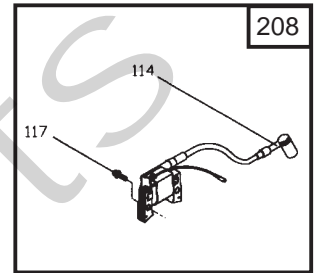

Genuine Spare Parts

Spareparts
Joist

Utgåva Issue		Bildnr Picture No		GGP- MOTOR SM 55		GGP- ENGINE SM 55		Sida Page	
2007- 14		2175A						42	
Pos. Fig.	Antal/Quantity				Art nr Part No	Benämning	Description	Sats Kit	Anmärkning Notes
1	1				1811-2501-02	Starthandtag	Starter handle		
2	1				1811-2502-01	Startsnöre.....	Starter rope.....		
5	1				1811-2503-01	Svånghjulsmutter	Flywheel nut.....		
6	1				1811-2504-01	Bricka	Washer.....		
9	4				9959-0612-16	Skruv	Screw.....		
16	2				1811-2505-01	Kullager	Ball bearing.....		
17	1				1811-2506-01	Kil	Key.....		
18	1				1811-2507-01	Vevaxel	Crankshaft.....		
29	6				1811-2508-01	Skruv	Screw.....		
34	1				9959-0612-16	Skruv	Screw.....		
63	2				1811-2509-01	Skruv	Screw.....		
74	4				9959-0616-16	Skruv	Screw.....		
75	1				9959-0612-16	Skruv	Screw.....		
81	2				9739-0631-22	Mutter.....	Nut.....		
82	2				1811-2510-01	Skruv	Screw.....		
83	1				1811-2511-01	Tändstift	Spark plug.....		
91	1				9948-0525-16	Skruv	Screw.....		
93	1				9739-0631-22	Mutter.....	Nut.....		
99	4				9959-0816-16	Skruv	Screw.....		
102	1				9710-0631-12	Fyrkantmutter	Square nut		
107	1				9948-0630-16	Skruv	Screw.....		
111	1				1811-2512-01	Bensinkran.....	Fuel cock.....		
116	2				9959-0612-16	Skruv	Screw.....		
117	2				9959-0620-16	Skruv	Screw.....		
118	4				9959-0612-16	Skruv	Screw.....		
120	1				1811-2513-01	Bränslefilter	Fuel filter		
121	1				1811-2514-02	Tanklock	Fuel tank cap.....		
127	1				1811-2515-01	Linhjul	Drum sheave.....		
128	1				1811-2516-01	Startfjäder.....	Starter spring.....		
200	1				1811-2496-01	Motor kpl.....	Engine assy.....		