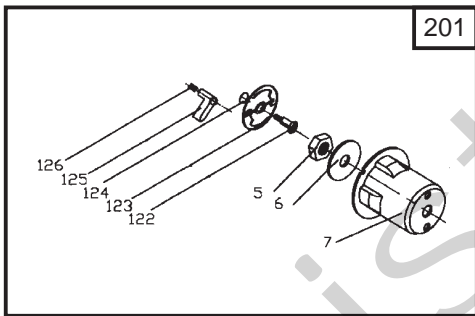

Genuine Spare Parts

Spareparts
Joist

Utgåva Issue		Bildnr Picture No		GGP- MOTOR SM 55		GGP- ENGINE SM 55		Sida Page	
2007- 14		2175A						42	
Pos. Fig.	Antal/Quantity				Art nr Part No	Benämning	Description	Sats Kit	Anmärkning Notes
1	1				1811-2501-02	Starthandtag	Starter handle		
2	1				1811-2502-01	Startsnöre.....	Starter rope.....		
5	1				1811-2503-01	Svånghjulsmutter	Flywheel nut.....		
6	1				1811-2504-01	Bricka	Washer.....		
9	4				9959-0612-16	Skruv	Screw.....		
16	2				1811-2505-01	Kullager	Ball bearing.....		
17	1				1811-2506-01	Kil	Key.....		
18	1				1811-2507-01	Vevaxel	Crankshaft.....		
29	6				1811-2508-01	Skruv	Screw.....		
34	1				9959-0612-16	Skruv	Screw.....		
63	2				1811-2509-01	Skruv	Screw.....		
74	4				9959-0616-16	Skruv	Screw.....		
75	1				9959-0612-16	Skruv	Screw.....		
81	2				9739-0631-22	Mutter.....	Nut.....		
82	2				1811-2510-01	Skruv	Screw.....		
83	1				1811-2511-01	Tändstift	Spark plug.....		
91	1				9948-0525-16	Skruv	Screw.....		
93	1				9739-0631-22	Mutter.....	Nut.....		
99	4				9959-0816-16	Skruv	Screw.....		
102	1				9710-0631-12	Fyrkantmutter	Square nut		
107	1				9948-0630-16	Skruv	Screw.....		
111	1				1811-2512-01	Bensinkran.....	Fuel cock.....		
116	2				9959-0612-16	Skruv	Screw.....		
117	2				9959-0620-16	Skruv	Screw.....		
118	4				9959-0612-16	Skruv	Screw.....		
120	1				1811-2513-01	Bränslefilter	Fuel filter		
121	1				1811-2514-02	Tanklock	Fuel tank cap.....		
127	1				1811-2515-01	Linhjul	Drum sheave.....		
128	1				1811-2516-01	Startfjäder.....	Starter spring.....		
200	1				1811-2496-01	Motor kpl.....	Engine assy.....		