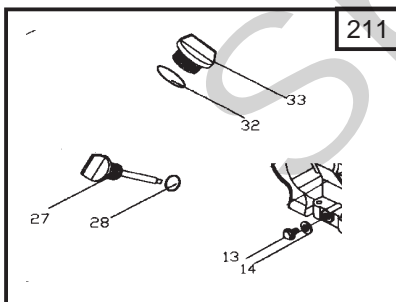

Utgåva Issue		Bildnr Picture No		GGP- MOTOR SM 55 RESERVDELSSATSER		GGP- ENGINE SM 55 SPARE PART KITS		Sida Page	
2007- 14		2177A						46	
Pos. Fig.	Antal/Quantity				Art nr Part No	Benämning	Description	Sats Kit	Anmärkning Notes
209	1				1811-2526-02	Stoppkontakt kpl.....	Switch kit		
210	1				1811-2527-01	Packning/tätningssats	Gasket/seal kit.....		
211	1				1811-2528-01	Oljepåfyll/avtapp kpl	Oil fill/drain kit.....		
214	1				1811-2531-01	Ventilsats	Valve kit		
215	1				1811-2532-01	Ventiljustering kpl.....	Valve adjust kit		
216	1				1811-2533-01	Topplöck kpl	Cylinder head kit		
217	1				1811-2534-01	Vevhusventilation kpl.....	Breather/valve cover		
218	1				1811-2535-01	Kamaxel kpl	Camshaft kit		
219	1				1811-2536-02	Vehusgavel kpl	Crankcase cover kit.....		
221	1				1811-2538-01	Regulatorörev kpl.....	Governor gear kit		
222	1				1811-2539-01	Kolv m.vevstake kpl.....	Piston & conn.rod kit.....