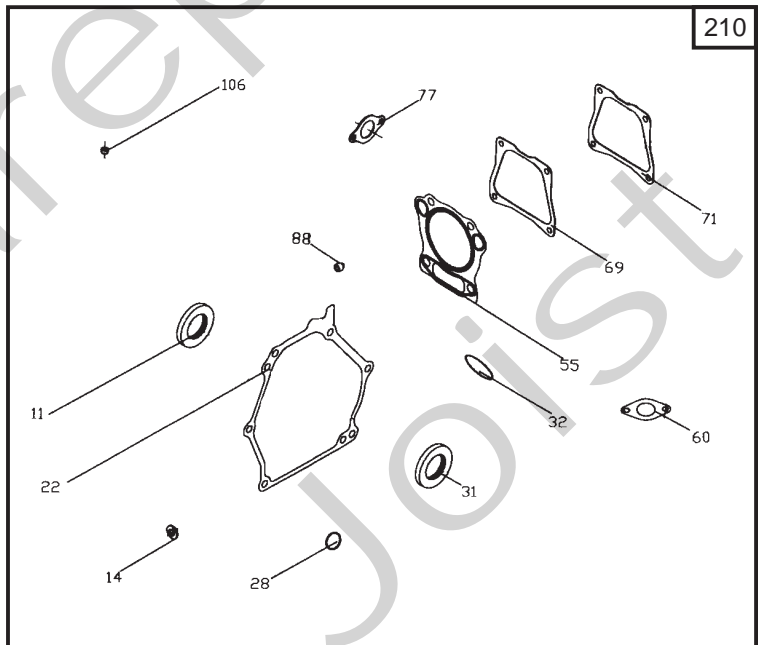

Utgåva Issue		Bildnr Picture No		GGP- MOTOR SM 55 RESERVDELSSATSER		GGP- ENGINE SM 55 SPARE PART KITS		Sida Page	
2007- 14		2177A						46	
Pos. Fig.	Antal/Quantity				Art nr Part No	Benämning	Description	Sats Kit	Anmärkning Notes
209	1				1811-2526-02	Stoppkontakt kpl.....	Switch kit		
210	1				1811-2527-01	Packning/tätningssats	Gasket/seal kit.....		
211	1				1811-2528-01	Oljepåfyll/avtapp kpl	Oil fill/drain kit.....		
214	1				1811-2531-01	Ventilsats	Valve kit		
215	1				1811-2532-01	Ventiljustering kpl.....	Valve adjust kit		
216	1				1811-2533-01	Topplöck kpl	Cylinder head kit		
217	1				1811-2534-01	Vevhusventilation kpl.....	Breather/valve cover		
218	1				1811-2535-01	Kamaxel kpl	Camshaft kit		
219	1				1811-2536-02	Vehusgavel kpl	Crankcase cover kit.....		
221	1				1811-2538-01	Regulatorörev kpl.....	Governor gear kit		
222	1				1811-2539-01	Kolv m.vevstake kpl.....	Piston & conn.rod kit.....