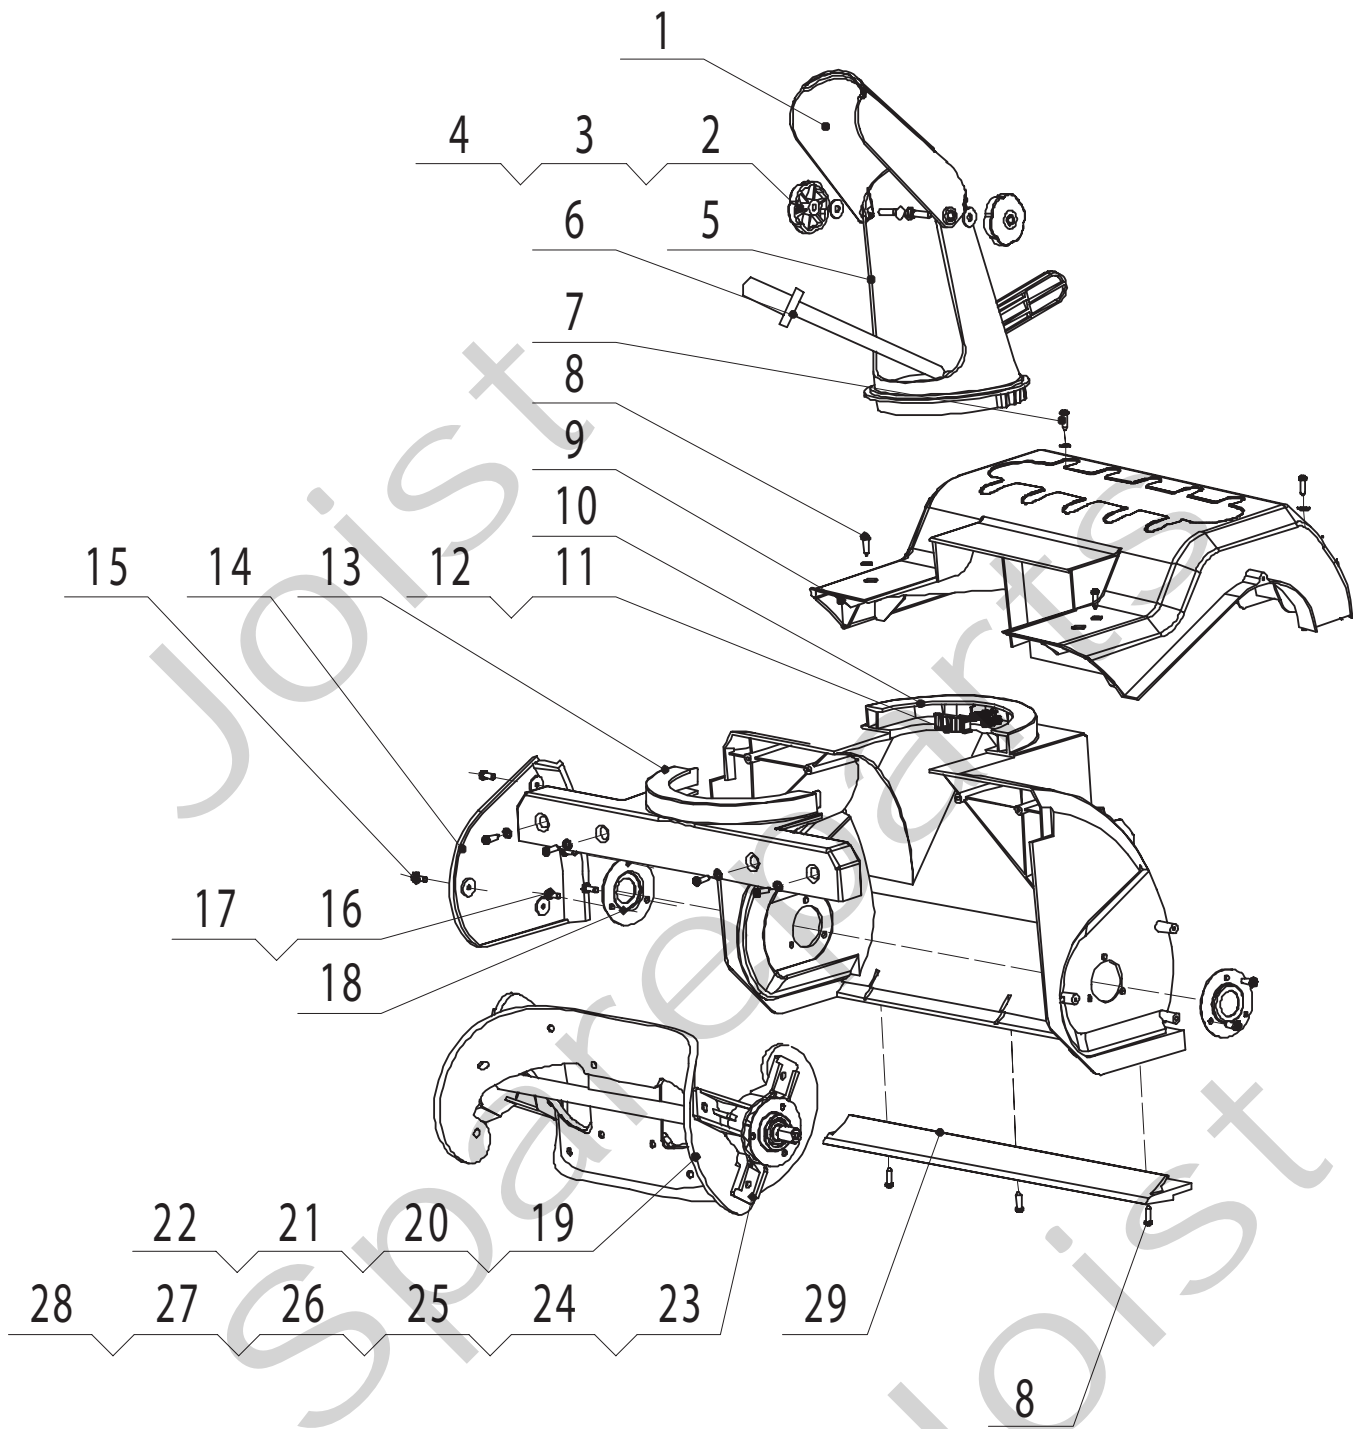

Utgåva Issue		Bildnr Picture No		SNOW ELECTRIC 2000 SNÖSKRUV	SNOW ELECTRIC 2000 AUGER	Sida Page			
2008-14		2324				6			
Pos. Fig.	Antal/Quantity				Art nr Part No	Benämning	Description	Sats Kit	Anmärkning Notes
	2806 -29								
1	1			1811-2310-01	Utkastskärm	Upper outlet			
2	2			9699-0060-02	Planbricka.....	Flat washer.....			
3	2			9898-0635-12	Skruv	Screw.....			
4	2			1811-2317-01	Låsratt	Locking knob			
5	1			1811-2311-01	Utkaströr	Lower outlet.....			
6	1			1811-2352-01	Rensdon	Cleaner stick			
7	2			1811-2301-01	Skruv	Screw.....			
8	7			9847-8016-16	Skruv	Screw.....			
9	1			1811-2372-01	Kåpa- gul	Cover- yellow			
10	1			1811-2370-01	Inmatningshus- gul.....	Snow channel- yellow			
11	1			1811-2363-01	Spärr	Block			
12	2			1811-2332-01	Fjäder.....	Spring			
13	1			1811-2368-01	Krage- gul	Cuff- yellow			
14	1			1811-2369-01	Skydd- gul	Dust proof cover- yell.....			
15	3			9847-7913-16	Skruv	Screw.....			
16	6			9950-0510-16	Skruv	Screw.....			
17	15			9699-0024-02	Planbricka.....	Flat washer.....			
18	2			1811-2337-01	Lagerskål- yttre.....	Bearing cover- outer.....			
19	2			9549-0044-00	Kullager	Ball bearing			
20	2			1811-2343-01	Lagerskål- inre	Bearing cover- inner.....			
21	1			1811-2361-01	Snöskruvfäste- vä	Propeller brkt- LH.....			
22	1			1811-2362-01	Snöskruvfäste- hö.....	Propeller brkt- RH.....			
23	16			9948-0616-16	Skruv	Screw.....			
24	16			9747-0631-02	Låsmutter	Lock nut.....			
25	2			1811-2358-01	Kil	Shaft key			
26	2			1811-2377-01	Gummipaddel	Rubber wheel			
27	1			1811-2378-01	Snöskruvaxel	Prop plate & shaft			
28	4			9650-0017-04	Låsring	Retaining ring			
29	1			1811-2366-01	Skrapskär- gul	Spading board- yellow.....