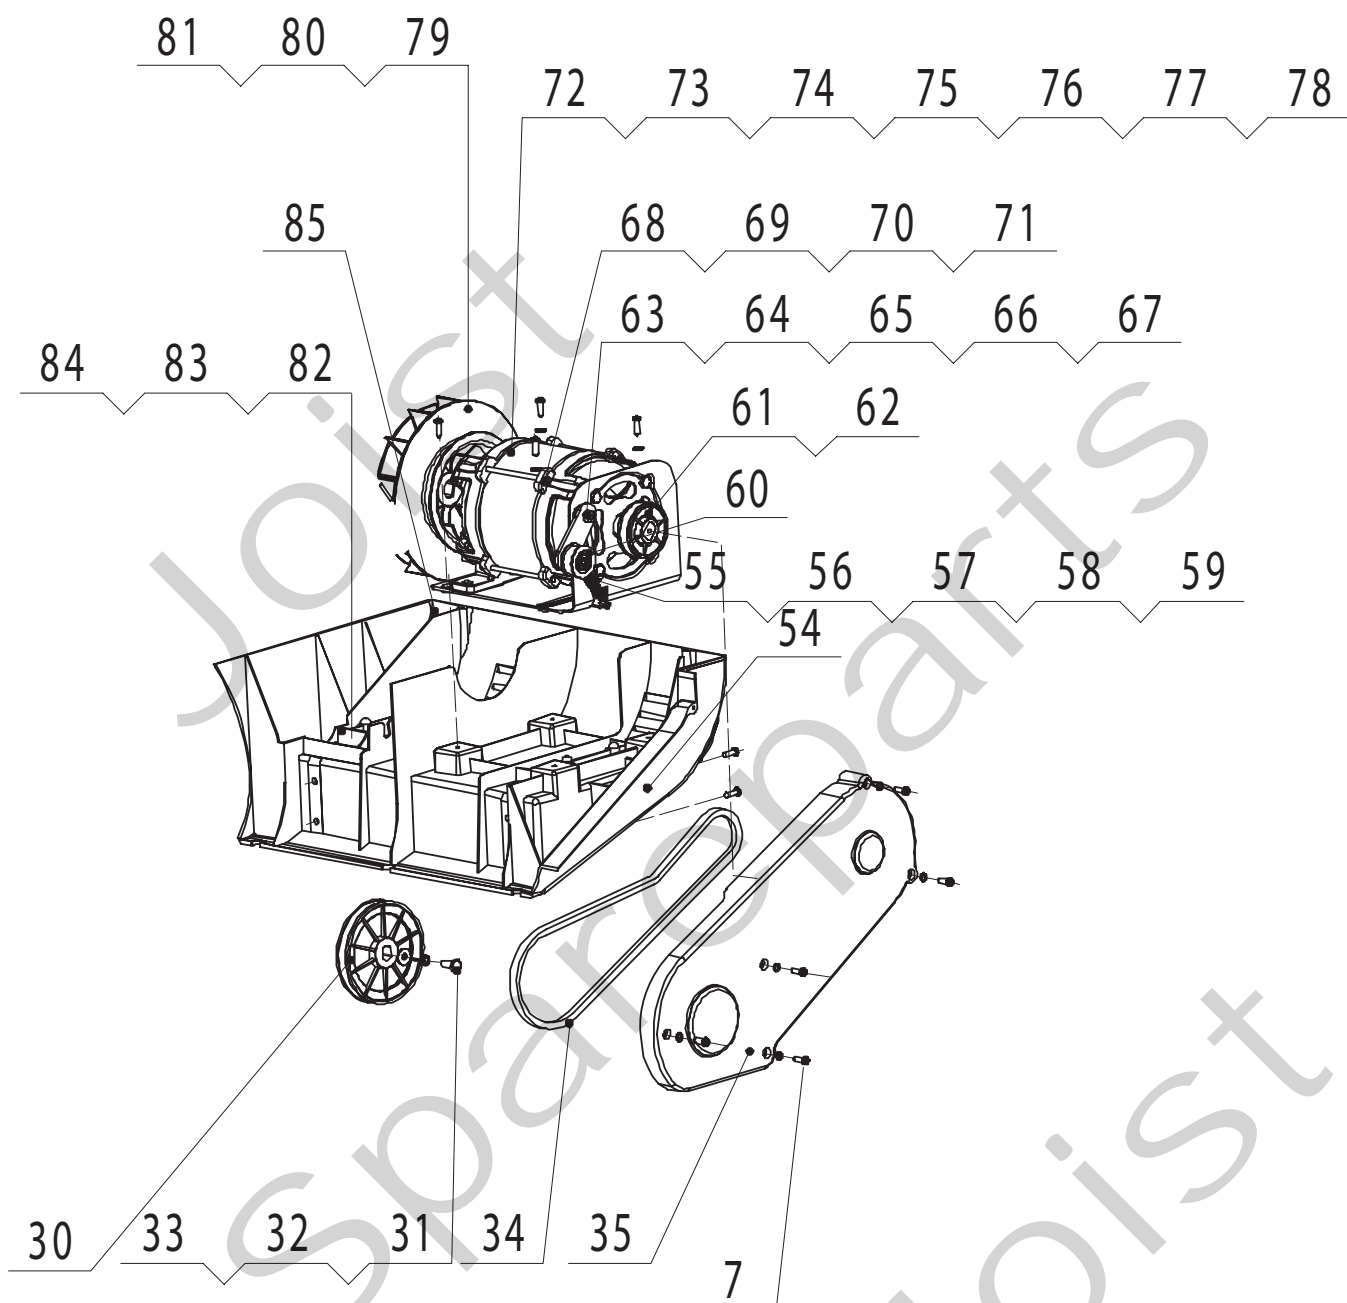

Genuine Spare Parts

Joist
Spareparts
Joist

Utgåva Issue		Bildnr Picture No		SNOW ELECTRIC 2000 STYRE		SNOW ELECTRIC 2000 HANDLE		Sida Page	
2008- 14		2322						2	
Pos. Fig.	Antal/Quantity				Art nr Part No	Benämning	Description	Sats Kit	Anmärkning Notes
	2806 -29								
7	4			1811-2301-01	Skruv	Screw			
36	2			1811-2360-01	Hjul	Wheel			
37	1			1811-2379-01	Hjulaxel	Wheel shaft			
38	6			9650-0012-04	Seegersäkring	Circlip			
39	6			9699-0115-02	Bricka	Washer			
40	2			9849-8032-16	Skruv	Screw			
41	1			1811-2373-01	Hjulplåt- vä.	Wheel plate- LH			
42	1			1811-2374-01	Hjulplåt- hö	Wheel plate- RH			
43	4			1716-0003-01	Skruv	Screw			
44	4			9997-0535-12	Skruv	Screw			
45	4			9747-0531-02	Mutter	Nut			
46	1			1811-2383-01	Styre- underdel	Handle- lower			
47	4			1716-0224-01	Plugg	Plug			
48	2			1716-0225-01	Kabelhållare	Cable holder			
49	1			1811-2382-01	Styre- mellandel	Handle- middle			
50	4			1811-2317-01	Lås ratt	Locking knob			
51	1			1811-2381-01	Styre- överdel	Handle- upper			
52	1			1811-2349-01	Brytare	Switch			
53	1			1716-0192-01	Kabelhållare	Cable- kink protection			
99	1			8218-2218-80	Bruksanvisning	Owner's manual		Ej ill/not ill.	