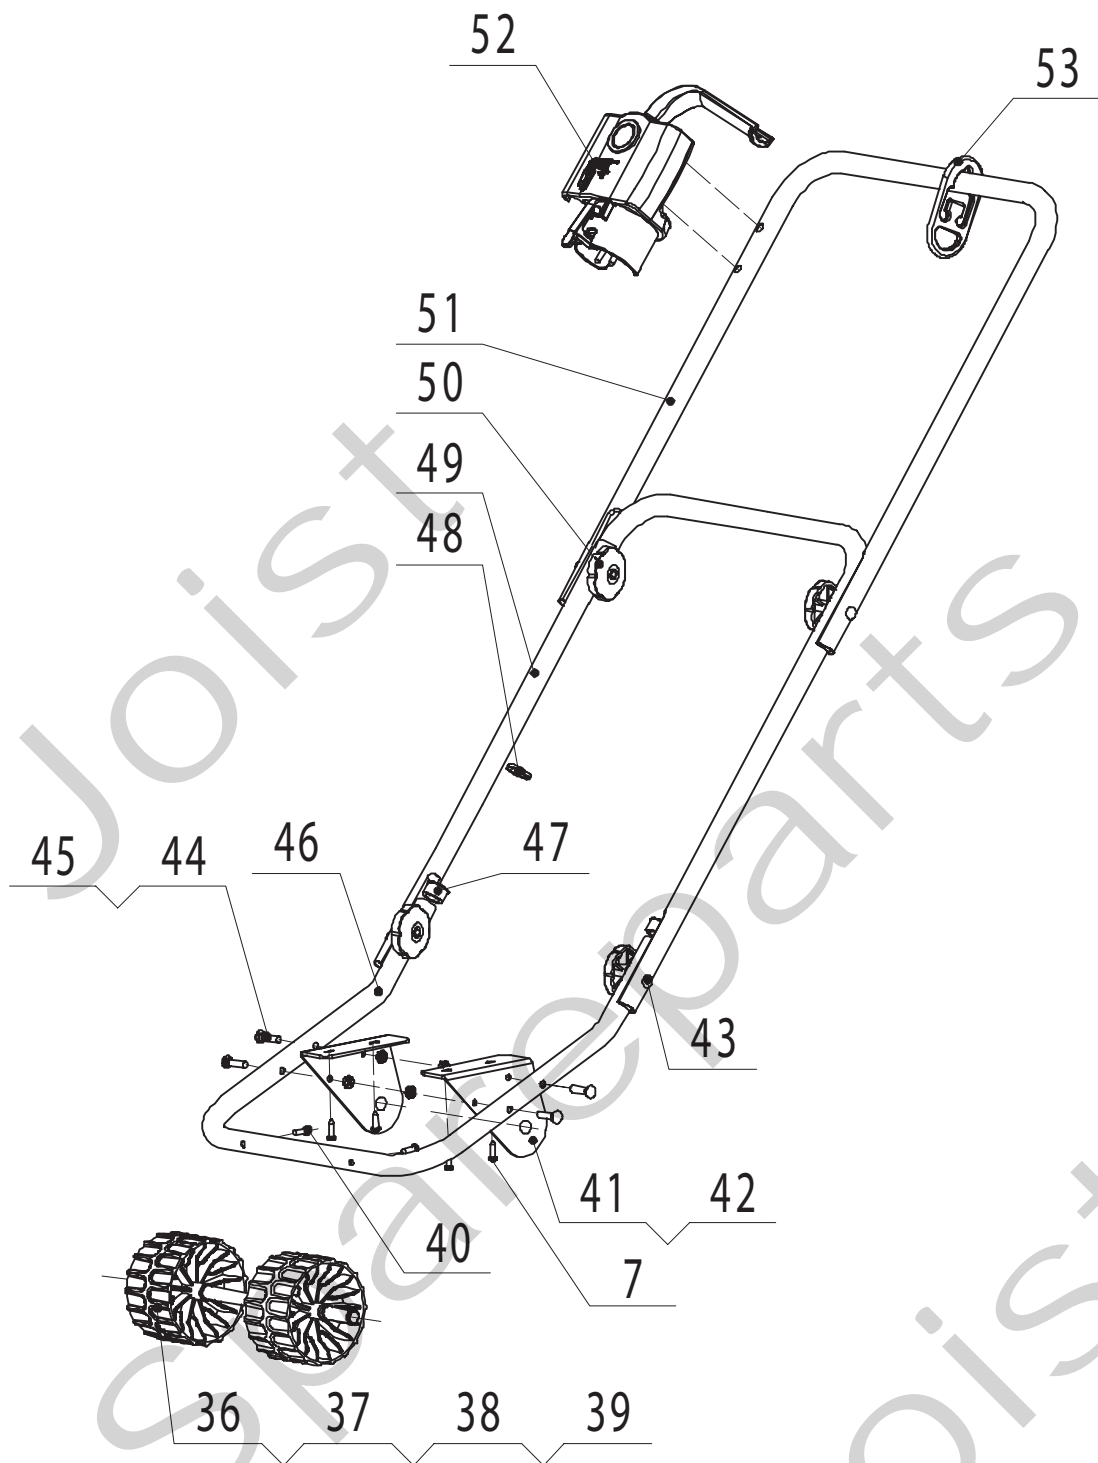

Genuine Spare Parts

Joist
Spareparts
Joist

Utgåva Issue		Bildnr Picture No		SNOW ELECTRIC 2000 STYRE		SNOW ELECTRIC 2000 HANDLE		Sida Page	
2008- 14		2322						2	
Pos. Fig.	Antal/Quantity				Art nr Part No	Benämning	Description	Sats Kit	Anmärkning Notes
	2806 -29								
7	4			1811-2301-01	Skruv	Screw			
36	2			1811-2360-01	Hjul	Wheel			
37	1			1811-2379-01	Hjulaxel	Wheel shaft			
38	6			9650-0012-04	Seegersäkring	Circlip			
39	6			9699-0115-02	Bricka	Washer			
40	2			9849-8032-16	Skruv	Screw			
41	1			1811-2373-01	Hjulplåt- vä.	Wheel plate- LH			
42	1			1811-2374-01	Hjulplåt- hö	Wheel plate- RH			
43	4			1716-0003-01	Skruv	Screw			
44	4			9997-0535-12	Skruv	Screw			
45	4			9747-0531-02	Mutter	Nut			
46	1			1811-2383-01	Styre- underdel	Handle- lower			
47	4			1716-0224-01	Plugg	Plug			
48	2			1716-0225-01	Kabelhållare	Cable holder			
49	1			1811-2382-01	Styre- mellandel	Handle- middle			
50	4			1811-2317-01	Lås ratt	Locking knob			
51	1			1811-2381-01	Styre- överdel	Handle- upper			
52	1			1811-2349-01	Brytare	Switch			
53	1			1716-0192-01	Kabelhållare	Cable- kink protection			
99	1			8218-2218-80	Bruksanvisning	Owner's manual		Ej ill/not ill.	