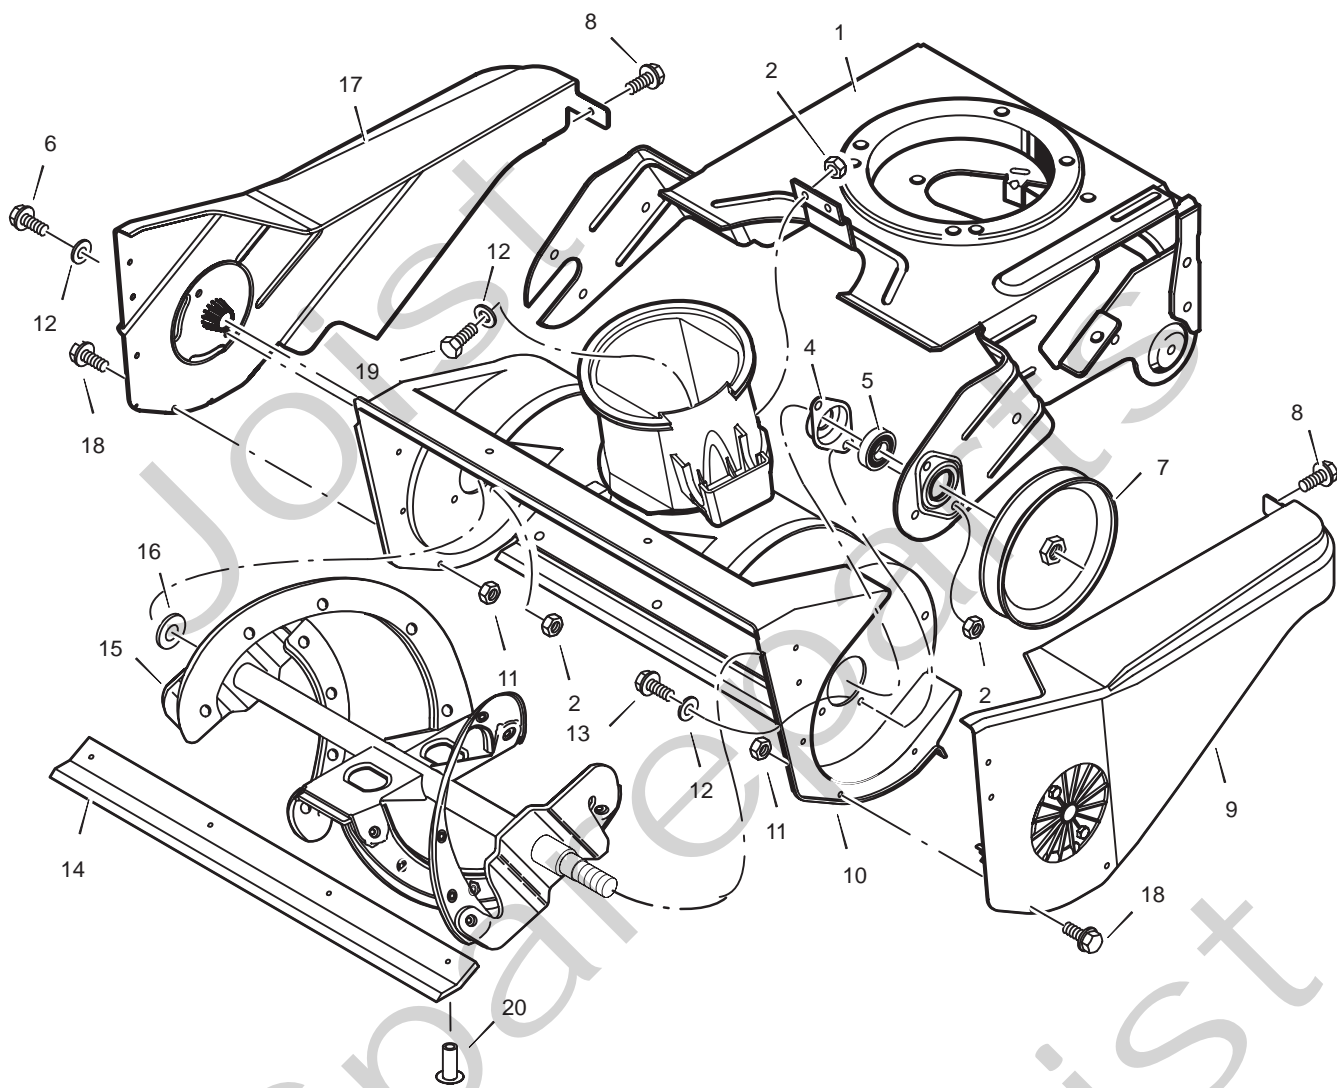

Utgåva Issue		Bildnr Picture No		SNOW REX SNÖSKRUV		SNOW REX AUGER		Sida Page	
2007-14		2007B						18	
Pos. Fig.	Antal/Quantity				Art nr Part No	Benämning	Description	Sats Kit	Anmärkning Notes
	2818 -28								
1	1				1812-2054-01	Chassi- gul.....	Motor box frame- yell.....		
2	5				1812-1758-01	Mutter.....	Nut.....		
4	2				1812-1925-01	Lagerhållare.....	Bearing retainer.....		
5	2				1812-1383-01	Kullager.....	Ball bearing.....		
6	1				9988-3519-16	Skruv.....	Screw.....		
7	1				1812-1400-01	Remskiva.....	Pulley.....		
8	2				1812-1768-01	Skruv.....	Screw.....		
9	1				1812-2031-01	Remskydd- vä.....	Belt cover- LH.....		
10	1				1812-2052-01	Snöskruvhus.....	Auger housing.....		
11	8				1812-0630-01	Mutter.....	Nut.....		
12	4				9699-0028-02	Planbricka.....	Flat washer.....		
13	4				9988-3516-16	Skruv.....	Screw.....		
14	1				1812-1481-01	Skrapskär.....	Scraper blade.....		
15	1				1812-1488-01	Snöskruv kpl.....	Auger assy.....		
16	1				1812-1238-01	Bricka.....	Washer.....		
17	1				1812-2032-01	Skydd- hö.....	Cover- RH.....		
18	8				1812-0959-01	Bult.....	Bolt.....		
19	1				9988-3519-16	Skruv.....	Screw.....		
20	4				1133-1022-01	Nit.....	Rivet.....