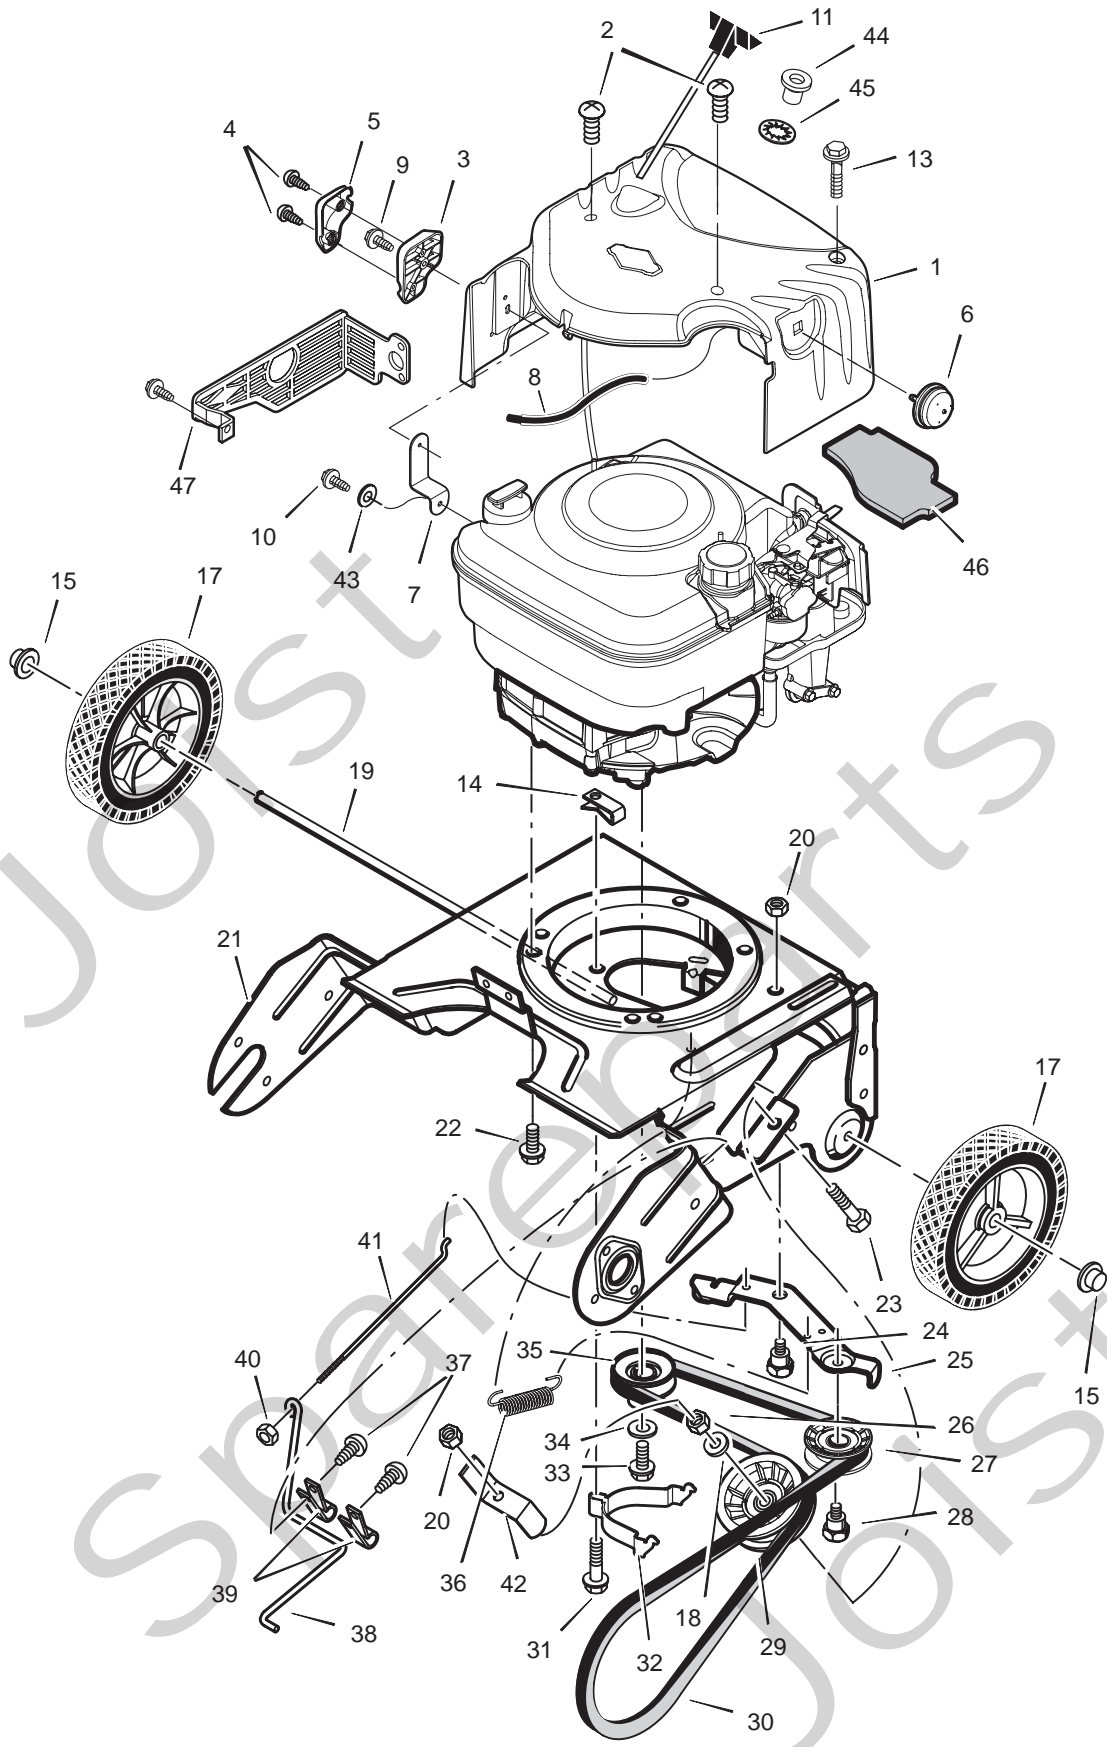

Utgåva Issue		Bildnr Picture No		SNOW REX TRANSMISSION		SNOW REX TRANSMISSION		Sida Page	
2007-14		2006A						16	
Pos. Fig.	Antal/Quantity				Art nr Part No	Benämning	Description	Sats Kit	Anmärkning Notes
	2818	-28							
X	1	1			1812-2044-01	Kåpa- övre	Top cover		
	2	2			1812-2010-01	Skruv	Screw		
	3	1			1812-2046-01	Fäste	Chute rod base		
	4	2			1812-2009-01	Skruv	Screw		
	5	1			1812-2047-01	Lock	Chute rod cover		
X	6	1			1812-2295-01	Primernippel	Primer bulb		
	7	1			1812-2045-01	Fäste	Chute bracket		
X	8	1			1812-2296-01	Primerslang	Primer hose		
	9	1			1812-2042-01	Skruv	Screw		
	10	1			1812-2017-01	Skruv	Screw		
	11	1			1812-1995-01	Handtag	Grip		
	13	1			1812-2006-01	Bult	Bolt		
	14	1			1133-1026-01	Snabbmutter	Speed nut		
	15	2			1812-2019-01	Låsring	Push cap nut		
	17	2			1812-1455-01	Hjul	Wheel		
	18	1			9699-0035-02	Planbricka	Flat washer		
	19	1			1812-2033-01	Hjulaxel	Wheel axle		
	20	2			9795-3731-02	Mutter	Nut		
	21	1			1812-2054-01	Chassi- gul	Motor box frame- yell		
	22	4			9988-3725-16	Skruv	Screw		
	23	1			9988-3751-12	Skruv	Screw		
X	24	1			1812-2285-01	Ansatsbult	Shoulder bolt		
	25	1			1812-2024-01	Spännarm	Idler arm		
	26	1			9795-3731-02	Mutter	Nut		
	27	1			1812-2027-01	Spännrulle	Tension roller		
	28	1			1812-2028-01	Ansatsbult	Shoulder bolt		
	29	1			1812-2026-01	Spännrulle	Flat tension roller		
	30	1			1812-2012-01	Kilrem	Belt		
	31	1			1812-2014-01	Skruv	Screw		
	32	1			1812-2030-01	Remstyrning	Belt guide		
	33	1			9987-5125-16	Skruv	Screw		
	34	1			9683-0030-02	Låsbricka	Lock washer		
	35	1			1812-2025-01	Motorremskiva	Engine pulley		
	36	1			1812-2007-01	Fjäder	Spring		
	37	2			1812-1768-01	Skruv	Screw		
	38	1			1812-2038-01	Bromsarm	Brake arm		
	39	2			1812-2036-01	Klämma	Clamp		
	40	1			1812-0630-01	Mutter	Nut		
	41	1			1812-2037-01	Justerstång	Adjustment rod		
	42	1			1812-2041-01	Remstyrning	Belt guide		
	43	1			1812-2008-01	Låsbricka	Lock washer		
	44	1			1812-2050-01	Linhylsa	Rope guide		
	45	1			1812-2011-01	Bricka	Washer		
	46	1			1812-2051-01	Tätning	Foam seal		
	47	1			1812-2056-01	Ljuddämparskydd	Muffler guard