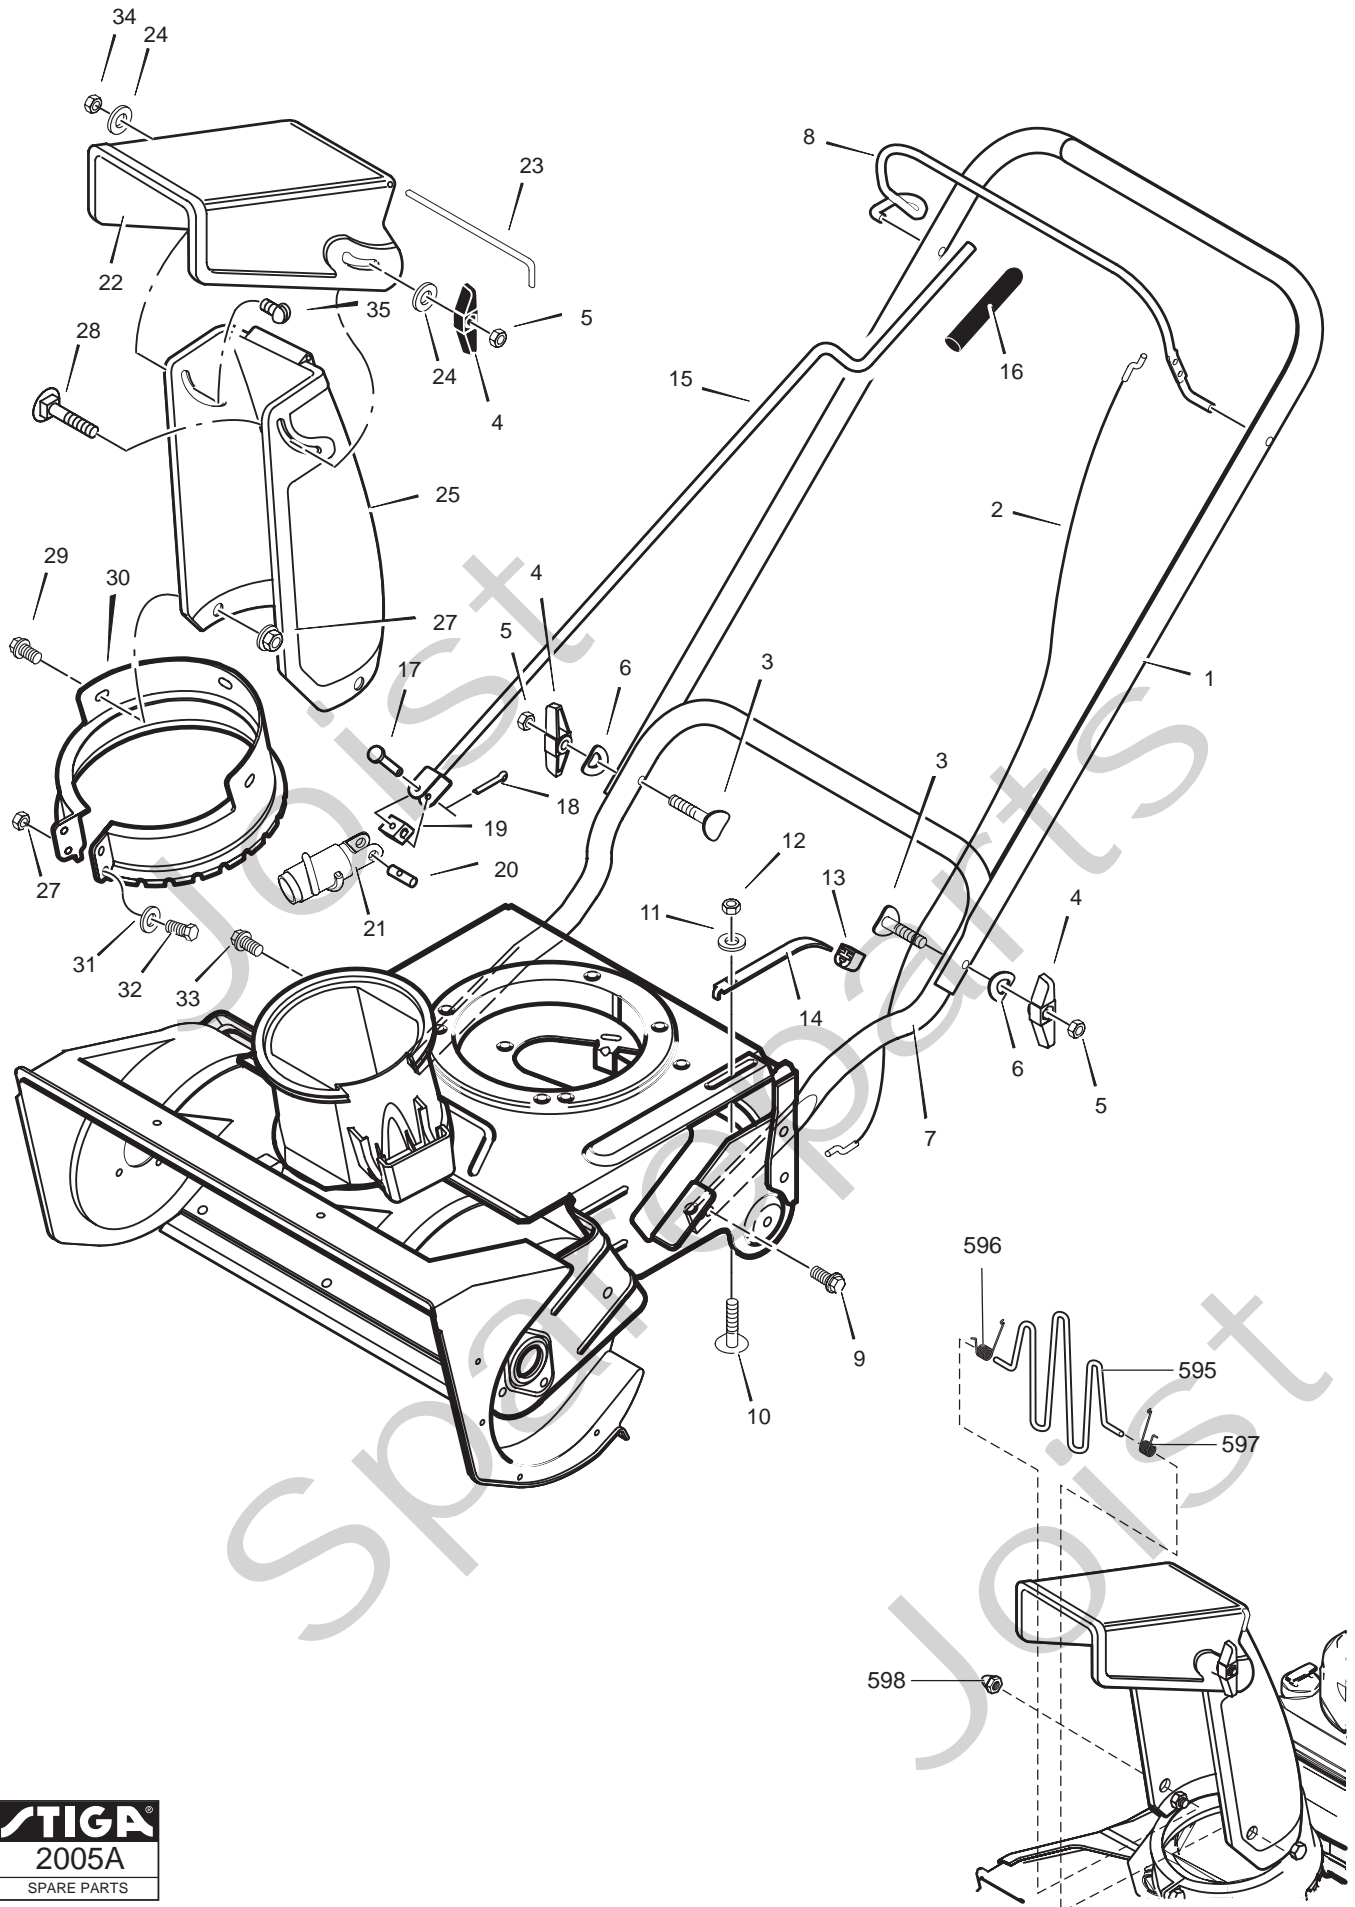

Genuine Spare Parts

Joist
Spareparts
Joist

Utgåva Issue		Bildnr Picture No		SNOW REX STYRE UTKAST		SNOW REX HANDLE DISCHARGE CHUTE		Sida Page	
2007- 14		2005A						14	
Pos. Fig.	Antal/Quantity				Art nr Part No	Benämning	Description	Sats Kit	Anmärkning Notes
	2818								
1	1			1812-2023-01	Styre-överdel	Handle- upper.....			
2	1			1812-2029-01	Reglagewire- snöskruv	Control cable- auger			
3	2			1133-1017-01	Skruv	Bolt			
4	3			1133-0932-01	Låsratt	T- knob			
5	3			9795-3631-02	Mutter	Nut			
6	2			1133-0933-01	Kupad bricka	Formed washer			
7	1			1812-2021-01	Styre- underdel	Handle- lower			
8	1			1812-2022-01	Reglagebygel	Auger drive lever			
9	4			1812-1833-01	Skruv	Screw			
10	1			9899-3516-16	Skruv	Screw			
11	1			9699-0056-02	Planbricka	Flat washer			
12	1			9743-3521-32	Mutter	Nut			
13	1			1812-2034-01	Bussning	Tensioner bushing			
14	1			1812-2035-01	Fäste	Tensioner bracket			
15	1			1812-2040-01	Inställningsvev	Crank rod			
16	1			1812-2039-01	Handtag	Grip			
17	1			1812-1318-01	Sprint	Clevis pin			
18	1			9599-0033-00	Saxsprint	Split pin			
19	1			1812-1317-01	Ledknut	Universal pivot block			
20	1			1812-1316-01	Axel	Universal pin			
21	1			1812-1335-01	Snäckskruv	Chute rotate worm			
22	1			1812-2015-01	Utkastskärm	Deflector			
23	1			1812-2013-01	Ledaxel	Pivot pin			
24	2			9699-0029-02	Planbricka	Flat washer			
25	1			1812-2016-01	Utkaströr	Discharge chute			
27	4			1812-1758-01	Mutter	Nut			
28	1			9899-3632-12	Skruv	Screw			
29	2			9899-3516-16	Skruv	Screw			
30	1			1812-2048-01	Utkastring	Chute ring			
31	2			9699-0028-02	Planbricka	Flat washer			
32	2			9988-3519-16	Skruv	Screw			
33	1			1812-1833-01	Skruv	Screw			
34	1			1812-0811-01	Låsmutter	Locking nut			
35	1			1133-1023-01	Skruv	Screw			
595	1			1133-0970-01	Utkastskydd	Wire chute guide			
596	1			1133-0944-01	Fjäder	Torsion chute spring			
597	1			1133-0945-01	Fjäder	Torsion chute spring			
598	2			1133-0937-01	Hattlåsning	Acorn nut			
599	1			8218-2219-80	Bruksanvisning	Owner's manual		Ej ill/not ill.	