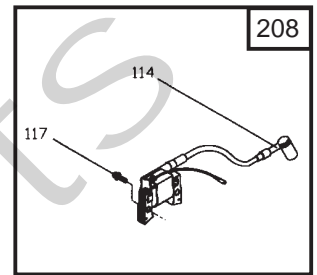

# Genuine Spare Parts

---

Spareparts  
Joist

Utgåva Issue		Bildnr Picture No		GGP- MOTOR SM 55		GGP- ENGINE SM 55		Sida Page	
2007- 14		2175A						120	
Pos. Fig.	Antal/Quantity				Art nr Part No	Benämning	Description	Sats Kit	Anmärkning Notes
X	1	1			1811-2501-02	Starthandtag .....	Starter handle .....		
	2	1			1811-2502-01	Startsnöre .....	Starter rope .....		
	5	1			1811-2503-01	Svånghjulsmutter .....	Flywheel nut .....		
	6	1			1811-2504-01	Bricka .....	Washer .....		
	9	4			9959-0612-16	Skruv .....	Screw .....		
	16	2			1811-2505-01	Kullager .....	Ball bearing .....		
	17	1			1811-2506-01	Kil .....	Key .....		
	18	1			1811-2507-01	Vevaxel .....	Crankshaft .....		
	29	6			1811-2508-01	Skruv .....	Screw .....		
	34	1			9959-0612-16	Skruv .....	Screw .....		
	63	2			1811-2509-01	Skruv .....	Screw .....		
	74	4			9959-0616-16	Skruv .....	Screw .....		
	75	1			9959-0612-16	Skruv .....	Screw .....		
	81	2			9739-0631-22	Mutter .....	Nut .....		
	82	2			1811-2510-01	Skruv .....	Screw .....		
	83	1			1811-2511-01	Tändstift .....	Spark plug .....		
	91	1			9948-0525-16	Skruv .....	Screw .....		
	93	1			9739-0631-22	Mutter .....	Nut .....		
	99	4			9959-0816-16	Skruv .....	Screw .....		
	102	1			9710-0631-12	Fyrkantmutter .....	Square nut .....		
	107	1			9948-0630-16	Skruv .....	Screw .....		
	111	1			1811-2512-01	Bensinkran .....	Fuel cock .....		
	116	2			9959-0612-16	Skruv .....	Screw .....		
	117	2			9959-0620-16	Skruv .....	Screw .....		
	118	4			9959-0612-16	Skruv .....	Screw .....		
	120	1			1811-2513-01	Bränslefilter .....	Fuel filter .....		
X	121	1			1811-2514-02	Tanklock .....	Fuel tank cap .....		
	127	1			1811-2515-01	Linhjul .....	Drum sheave .....		
	128	1			1811-2516-01	Startfjäder .....	Starter spring .....		
	200	1			1811-2496-01	Motor kpl .....	Engine assy .....		