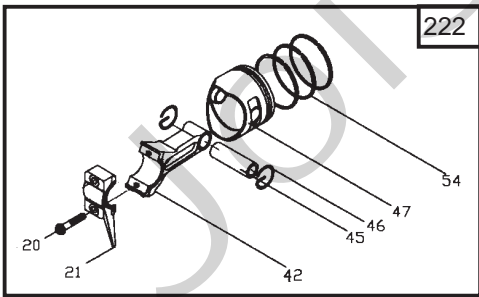

Utgåva Issue 2007- 14		Bildnr Picture No 2177A		GGP- MOTOR SM 55 RESERVDELSSATSER		GGP- ENGINE SM 55 SPARE PART KITS		Sida Page 124	
Pos. Fig.	Antal/Quantity				Art nr Part No	Benämning	Description	Sats Kit	Anmärkning Notes
X	209	1			1811-2526-02	Stoppkontakt kpl.....	Switch kit		
	210	1			1811-2527-01	Packning/tätningssats	Gasket/seal kit.....		
	211	1			1811-2528-01	Oljepåfyll/avtapp kpl	Oil fill/drain kit.....		
	214	1			1811-2531-01	Ventilsats	Valve kit		
	215	1			1811-2532-01	Ventiljustering kpl.....	Valve adjust kit		
	216	1			1811-2533-01	Topplöck kpl	Cylinder head kit		
	217	1			1811-2534-01	Vevhusventilation kpl.....	Breather/valve cover		
	218	1			1811-2535-01	Kamaxel kpl	Camshaft kit		
X	219	1			1811-2536-02	Vehusgavel kpl	Crankcase cover kit.....		
	221	1			1811-2538-01	Regulatorörev kpl.....	Governor gear kit		
	222	1			1811-2539-01	Kolv m.vevstake kpl.....	Piston & conn.rod kit.....