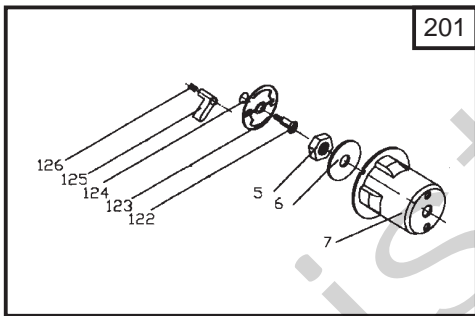

# Genuine Spare Parts

---

Spareparts  
Joist

Utgåva Issue		Bildnr Picture No		GGP- MOTOR SM 55		GGP- ENGINE SM 55		Sida Page	
2007- 14		2175A						120	
Pos. Fig.	Antal/Quantity				Art nr Part No	Benämning	Description	Sats Kit	Anmärkning Notes
X	1	1			1811-2501-02	Starthandtag .....	Starter handle .....		
	2	1			1811-2502-01	Startsnöre .....	Starter rope .....		
	5	1			1811-2503-01	Svånghjulsmutter .....	Flywheel nut .....		
	6	1			1811-2504-01	Bricka .....	Washer .....		
	9	4			9959-0612-16	Skruv .....	Screw .....		
	16	2			1811-2505-01	Kullager .....	Ball bearing .....		
	17	1			1811-2506-01	Kil .....	Key .....		
	18	1			1811-2507-01	Vevaxel .....	Crankshaft .....		
	29	6			1811-2508-01	Skruv .....	Screw .....		
	34	1			9959-0612-16	Skruv .....	Screw .....		
	63	2			1811-2509-01	Skruv .....	Screw .....		
	74	4			9959-0616-16	Skruv .....	Screw .....		
	75	1			9959-0612-16	Skruv .....	Screw .....		
	81	2			9739-0631-22	Mutter .....	Nut .....		
	82	2			1811-2510-01	Skruv .....	Screw .....		
	83	1			1811-2511-01	Tändstift .....	Spark plug .....		
	91	1			9948-0525-16	Skruv .....	Screw .....		
	93	1			9739-0631-22	Mutter .....	Nut .....		
	99	4			9959-0816-16	Skruv .....	Screw .....		
	102	1			9710-0631-12	Fyrkantmutter .....	Square nut .....		
	107	1			9948-0630-16	Skruv .....	Screw .....		
	111	1			1811-2512-01	Bensinkran .....	Fuel cock .....		
	116	2			9959-0612-16	Skruv .....	Screw .....		
	117	2			9959-0620-16	Skruv .....	Screw .....		
	118	4			9959-0612-16	Skruv .....	Screw .....		
	120	1			1811-2513-01	Bränslefilter .....	Fuel filter .....		
X	121	1			1811-2514-02	Tanklock .....	Fuel tank cap .....		
	127	1			1811-2515-01	Linhjul .....	Drum sheave .....		
	128	1			1811-2516-01	Startfjäder .....	Starter spring .....		
	200	1			1811-2496-01	Motor kpl .....	Engine assy .....		