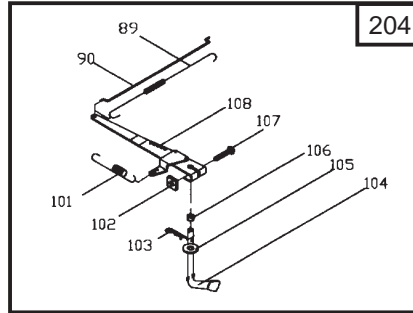

# Genuine Spare Parts

---

Spareparts  
Joist

Utgåva Issue		Bildnr Picture No		GGP- MOTOR SM 55		GGP- ENGINE SM 55		Sida Page	
2007- 14		2175A						120	
Pos. Fig.	Antal/Quantity				Art nr Part No	Benämning	Description	Sats Kit	Anmärkning Notes
X	1	1			1811-2501-02	Starthandtag .....	Starter handle .....		
	2	1			1811-2502-01	Startsnöre .....	Starter rope .....		
	5	1			1811-2503-01	Svånghjulsmutter .....	Flywheel nut .....		
	6	1			1811-2504-01	Bricka .....	Washer .....		
	9	4			9959-0612-16	Skruv .....	Screw .....		
	16	2			1811-2505-01	Kullager .....	Ball bearing .....		
	17	1			1811-2506-01	Kil .....	Key .....		
	18	1			1811-2507-01	Vevaxel .....	Crankshaft .....		
	29	6			1811-2508-01	Skruv .....	Screw .....		
	34	1			9959-0612-16	Skruv .....	Screw .....		
	63	2			1811-2509-01	Skruv .....	Screw .....		
	74	4			9959-0616-16	Skruv .....	Screw .....		
	75	1			9959-0612-16	Skruv .....	Screw .....		
	81	2			9739-0631-22	Mutter .....	Nut .....		
	82	2			1811-2510-01	Skruv .....	Screw .....		
	83	1			1811-2511-01	Tändstift .....	Spark plug .....		
	91	1			9948-0525-16	Skruv .....	Screw .....		
	93	1			9739-0631-22	Mutter .....	Nut .....		
	99	4			9959-0816-16	Skruv .....	Screw .....		
	102	1			9710-0631-12	Fyrkantmutter .....	Square nut .....		
	107	1			9948-0630-16	Skruv .....	Screw .....		
	111	1			1811-2512-01	Bensinkran .....	Fuel cock .....		
	116	2			9959-0612-16	Skruv .....	Screw .....		
	117	2			9959-0620-16	Skruv .....	Screw .....		
	118	4			9959-0612-16	Skruv .....	Screw .....		
	120	1			1811-2513-01	Bränslefilter .....	Fuel filter .....		
X	121	1			1811-2514-02	Tanklock .....	Fuel tank cap .....		
	127	1			1811-2515-01	Linhjul .....	Drum sheave .....		
	128	1			1811-2516-01	Startfjäder .....	Starter spring .....		
	200	1			1811-2496-01	Motor kpl .....	Engine assy .....		