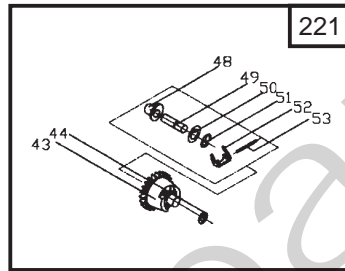

Utgåva Issue 2007- 14		Bildnr Picture No 2177A		GGP- MOTOR SM 55 RESERVDELSSATSER		GGP- ENGINE SM 55 SPARE PART KITS		Sida Page 124	
Pos. Fig.	Antal/Quantity				Art nr Part No	Benämning	Description	Sats Kit	Anmärkning Notes
X	209	1			1811-2526-02	Stoppkontakt kpl.....	Switch kit		
	210	1			1811-2527-01	Packning/tätningssats	Gasket/seal kit.....		
	211	1			1811-2528-01	Oljepåfyll/avtapp kpl	Oil fill/drain kit.....		
	214	1			1811-2531-01	Ventilsats	Valve kit		
	215	1			1811-2532-01	Ventiljustering kpl.....	Valve adjust kit		
	216	1			1811-2533-01	Topplöck kpl	Cylinder head kit		
	217	1			1811-2534-01	Vevhusventilation kpl.....	Breather/valve cover		
	218	1			1811-2535-01	Kamaxel kpl	Camshaft kit		
X	219	1			1811-2536-02	Vehusgavel kpl	Crankcase cover kit.....		
	221	1			1811-2538-01	Regulatorörev kpl.....	Governor gear kit		
	222	1			1811-2539-01	Kolv m.vevstake kpl.....	Piston & conn.rod kit.....