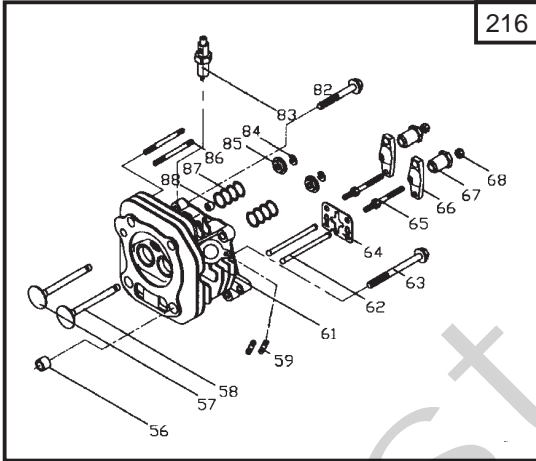

Utgåva Issue 2007- 14		Bildnr Picture No 2177A		GGP- MOTOR SM 55 RESERVDELSSATSER		GGP- ENGINE SM 55 SPARE PART KITS		Sida Page 124	
Pos. Fig.	Antal/Quantity				Art nr Part No	Benämning	Description	Sats Kit	Anmärkning Notes
X	209	1			1811-2526-02	Stoppkontakt kpl.....	Switch kit		
	210	1			1811-2527-01	Packning/tätningssats	Gasket/seal kit.....		
	211	1			1811-2528-01	Oljepåfyll/avtapp kpl	Oil fill/drain kit.....		
	214	1			1811-2531-01	Ventilsats	Valve kit		
	215	1			1811-2532-01	Ventiljustering kpl.....	Valve adjust kit		
	216	1			1811-2533-01	Topplöck kpl	Cylinder head kit		
	217	1			1811-2534-01	Vevhusventilation kpl.....	Breather/valve cover		
	218	1			1811-2535-01	Kamaxel kpl	Camshaft kit		
X	219	1			1811-2536-02	Vehusgavel kpl	Crankcase cover kit.....		
	221	1			1811-2538-01	Regulatorörev kpl.....	Governor gear kit		
	222	1			1811-2539-01	Kolv m.vevstake kpl.....	Piston & conn.rod kit.....