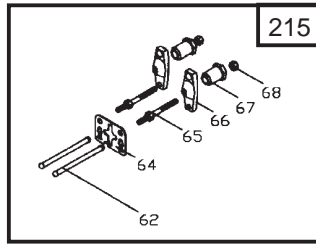

Utgåva Issue 2007- 14		Bildnr Picture No 2177A		GGP- MOTOR SM 55 RESERVDELSSATSER		GGP- ENGINE SM 55 SPARE PART KITS		Sida Page 124	
Pos. Fig.	Antal/Quantity				Art nr Part No	Benämning	Description	Sats Kit	Anmärkning Notes
X	209	1			1811-2526-02	Stoppkontakt kpl.....	Switch kit		
	210	1			1811-2527-01	Packning/tätningssats	Gasket/seal kit.....		
	211	1			1811-2528-01	Oljepåfyll/avtapp kpl	Oil fill/drain kit.....		
	214	1			1811-2531-01	Ventilsats	Valve kit		
	215	1			1811-2532-01	Ventiljustering kpl.....	Valve adjust kit		
	216	1			1811-2533-01	Topplöck kpl	Cylinder head kit		
	217	1			1811-2534-01	Vevhusventilation kpl.....	Breather/valve cover		
	218	1			1811-2535-01	Kamaxel kpl	Camshaft kit		
X	219	1			1811-2536-02	Vehusgavel kpl	Crankcase cover kit.....		
	221	1			1811-2538-01	Regulatorörev kpl.....	Governor gear kit		
	222	1			1811-2539-01	Kolv m.vevstake kpl.....	Piston & conn.rod kit.....