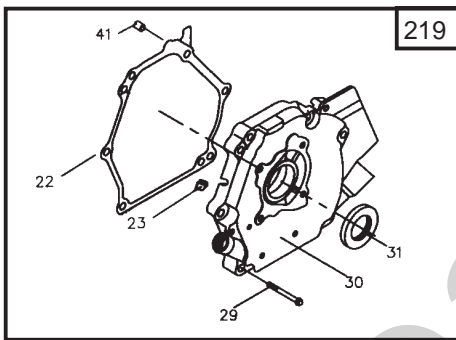

Utgåva Issue 2007- 14		Bildnr Picture No 2177A		GGP- MOTOR SM 55 RESERVDELSSATSER		GGP- ENGINE SM 55 SPARE PART KITS		Sida Page 124	
Pos. Fig.	Antal/Quantity				Art nr Part No	Benämning	Description	Sats Kit	Anmärkning Notes
X	209	1			1811-2526-02	Stoppkontakt kpl.....	Switch kit		
	210	1			1811-2527-01	Packning/tätningssats	Gasket/seal kit.....		
	211	1			1811-2528-01	Oljepåfyll/avtapp kpl	Oil fill/drain kit.....		
	214	1			1811-2531-01	Ventilsats	Valve kit		
	215	1			1811-2532-01	Ventiljustering kpl.....	Valve adjust kit		
	216	1			1811-2533-01	Topplöck kpl	Cylinder head kit		
	217	1			1811-2534-01	Vevhusventilation kpl.....	Breather/valve cover		
	218	1			1811-2535-01	Kamaxel kpl	Camshaft kit		
X	219	1			1811-2536-02	Vehusgavel kpl	Crankcase cover kit.....		
	221	1			1811-2538-01	Regulatorörev kpl.....	Governor gear kit		
	222	1			1811-2539-01	Kolv m.vevstake kpl.....	Piston & conn.rod kit.....