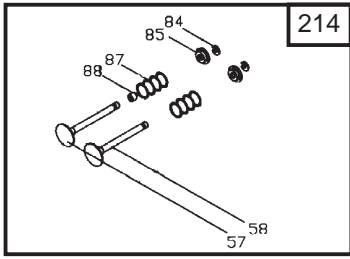

Utgåva Issue 2007- 14		Bildnr Picture No 2177A		GGP- MOTOR SM 55 RESERVDELSSATSER		GGP- ENGINE SM 55 SPARE PART KITS		Sida Page 124	
Pos. Fig.	Antal/Quantity				Art nr Part No	Benämning	Description	Sats Kit	Anmärkning Notes
X	209	1			1811-2526-02	Stoppkontakt kpl.....	Switch kit		
	210	1			1811-2527-01	Packning/tätningssats	Gasket/seal kit.....		
	211	1			1811-2528-01	Oljepåfyll/avtapp kpl	Oil fill/drain kit.....		
	214	1			1811-2531-01	Ventilsats	Valve kit		
	215	1			1811-2532-01	Ventiljustering kpl.....	Valve adjust kit		
	216	1			1811-2533-01	Topplöck kpl	Cylinder head kit		
	217	1			1811-2534-01	Vevhusventilation kpl.....	Breather/valve cover		
	218	1			1811-2535-01	Kamaxel kpl	Camshaft kit		
X	219	1			1811-2536-02	Vehusgavel kpl	Crankcase cover kit.....		
	221	1			1811-2538-01	Regulatorörev kpl.....	Governor gear kit		
	222	1			1811-2539-01	Kolv m.vevstake kpl.....	Piston & conn.rod kit.....