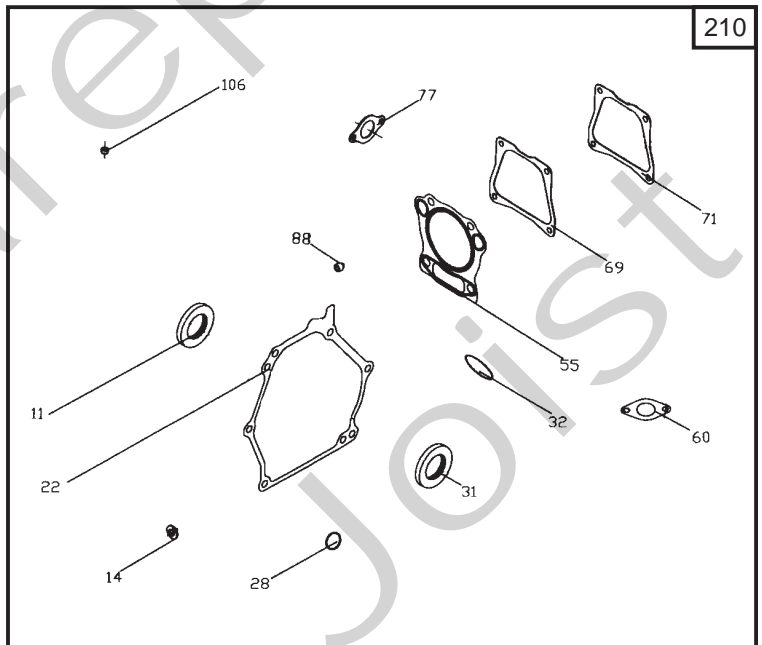

Utgåva Issue 2007- 14		Bildnr Picture No 2177A		GGP- MOTOR SM 55 RESERVDELSSATSER		GGP- ENGINE SM 55 SPARE PART KITS		Sida Page 124	
Pos. Fig.	Antal/Quantity				Art nr Part No	Benämning	Description	Sats Kit	Anmärkning Notes
X	209	1			1811-2526-02	Stoppkontakt kpl.....	Switch kit		
	210	1			1811-2527-01	Packning/tätningssats	Gasket/seal kit.....		
	211	1			1811-2528-01	Oljepåfyll/avtapp kpl	Oil fill/drain kit.....		
	214	1			1811-2531-01	Ventilsats	Valve kit		
	215	1			1811-2532-01	Ventiljustering kpl.....	Valve adjust kit		
	216	1			1811-2533-01	Topplöck kpl	Cylinder head kit		
	217	1			1811-2534-01	Vevhusventilation kpl.....	Breather/valve cover		
	218	1			1811-2535-01	Kamaxel kpl	Camshaft kit		
X	219	1			1811-2536-02	Vehusgavel kpl	Crankcase cover kit.....		
	221	1			1811-2538-01	Regulatorörev kpl.....	Governor gear kit		
	222	1			1811-2539-01	Kolv m.vevstake kpl.....	Piston & conn.rod kit.....