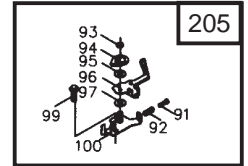

# Genuine Spare Parts

---

Spareparts  
Joist

Utgåva Issue		Bildnr Picture No		GGP- MOTOR SM 55		GGP- ENGINE SM 55		Sida Page	
2007- 14		2175A						120	
Pos. Fig.	Antal/Quantity				Art nr Part No	Benämning	Description	Sats Kit	Anmärkning Notes
X	1	1			1811-2501-02	Starthandtag .....	Starter handle .....		
	2	1			1811-2502-01	Startsnöre .....	Starter rope .....		
	5	1			1811-2503-01	Svånghjulsmutter .....	Flywheel nut .....		
	6	1			1811-2504-01	Bricka .....	Washer .....		
	9	4			9959-0612-16	Skruv .....	Screw .....		
	16	2			1811-2505-01	Kullager .....	Ball bearing .....		
	17	1			1811-2506-01	Kil .....	Key .....		
	18	1			1811-2507-01	Vevaxel .....	Crankshaft .....		
	29	6			1811-2508-01	Skruv .....	Screw .....		
	34	1			9959-0612-16	Skruv .....	Screw .....		
	63	2			1811-2509-01	Skruv .....	Screw .....		
	74	4			9959-0616-16	Skruv .....	Screw .....		
	75	1			9959-0612-16	Skruv .....	Screw .....		
	81	2			9739-0631-22	Mutter .....	Nut .....		
	82	2			1811-2510-01	Skruv .....	Screw .....		
	83	1			1811-2511-01	Tändstift .....	Spark plug .....		
	91	1			9948-0525-16	Skruv .....	Screw .....		
	93	1			9739-0631-22	Mutter .....	Nut .....		
	99	4			9959-0816-16	Skruv .....	Screw .....		
	102	1			9710-0631-12	Fyrkantmutter .....	Square nut .....		
	107	1			9948-0630-16	Skruv .....	Screw .....		
	111	1			1811-2512-01	Bensinkran .....	Fuel cock .....		
	116	2			9959-0612-16	Skruv .....	Screw .....		
	117	2			9959-0620-16	Skruv .....	Screw .....		
	118	4			9959-0612-16	Skruv .....	Screw .....		
	120	1			1811-2513-01	Bränslefilter .....	Fuel filter .....		
X	121	1			1811-2514-02	Tanklock .....	Fuel tank cap .....		
	127	1			1811-2515-01	Linhjul .....	Drum sheave .....		
	128	1			1811-2516-01	Startfjäder .....	Starter spring .....		
	200	1			1811-2496-01	Motor kpl .....	Engine assy .....		