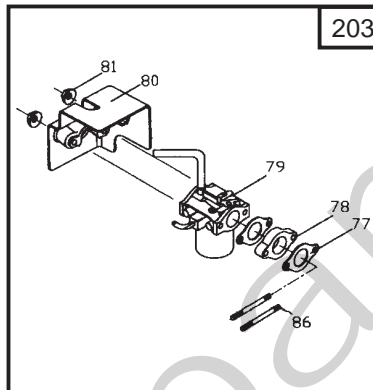

# Genuine Spare Parts

---

Spareparts  
Joist

Utgåva Issue		Bildnr Picture No		GGP- MOTOR SM 55		GGP- ENGINE SM 55		Sida Page	
2007- 14		2175A						120	
Pos. Fig.	Antal/Quantity				Art nr Part No	Benämning	Description	Sats Kit	Anmärkning Notes
X	1	1			1811-2501-02	Starthandtag .....	Starter handle .....		
	2	1			1811-2502-01	Startsnöre .....	Starter rope .....		
	5	1			1811-2503-01	Svånghjulsmutter .....	Flywheel nut .....		
	6	1			1811-2504-01	Bricka .....	Washer .....		
	9	4			9959-0612-16	Skruv .....	Screw .....		
	16	2			1811-2505-01	Kullager .....	Ball bearing .....		
	17	1			1811-2506-01	Kil .....	Key .....		
	18	1			1811-2507-01	Vevaxel .....	Crankshaft .....		
	29	6			1811-2508-01	Skruv .....	Screw .....		
	34	1			9959-0612-16	Skruv .....	Screw .....		
	63	2			1811-2509-01	Skruv .....	Screw .....		
	74	4			9959-0616-16	Skruv .....	Screw .....		
	75	1			9959-0612-16	Skruv .....	Screw .....		
	81	2			9739-0631-22	Mutter .....	Nut .....		
	82	2			1811-2510-01	Skruv .....	Screw .....		
	83	1			1811-2511-01	Tändstift .....	Spark plug .....		
	91	1			9948-0525-16	Skruv .....	Screw .....		
	93	1			9739-0631-22	Mutter .....	Nut .....		
	99	4			9959-0816-16	Skruv .....	Screw .....		
	102	1			9710-0631-12	Fyrkantmutter .....	Square nut .....		
	107	1			9948-0630-16	Skruv .....	Screw .....		
	111	1			1811-2512-01	Bensinkran .....	Fuel cock .....		
	116	2			9959-0612-16	Skruv .....	Screw .....		
	117	2			9959-0620-16	Skruv .....	Screw .....		
	118	4			9959-0612-16	Skruv .....	Screw .....		
	120	1			1811-2513-01	Bränslefilter .....	Fuel filter .....		
X	121	1			1811-2514-02	Tanklock .....	Fuel tank cap .....		
	127	1			1811-2515-01	Linhjul .....	Drum sheave .....		
	128	1			1811-2516-01	Startfjäder .....	Starter spring .....		
	200	1			1811-2496-01	Motor kpl .....	Engine assy .....		