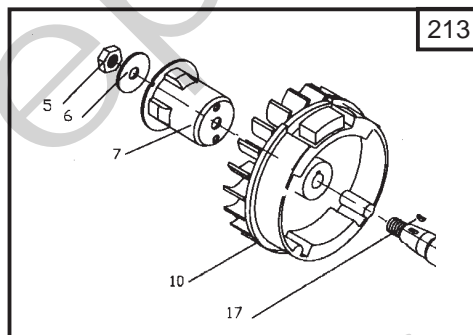

# Genuine Spare Parts

---

Spareparts  
Joist

Utgåva Issue		Bildnr Picture No		GGP- MOTOR SM 55		GGP- ENGINE SM 55		Sida Page	
2007- 14		2175A						120	
Pos. Fig.	Antal/Quantity				Art nr Part No	Benämning	Description	Sats Kit	Anmärkning Notes
X	1	1			1811-2501-02	Starthandtag .....	Starter handle .....		
	2	1			1811-2502-01	Startsnöre .....	Starter rope .....		
	5	1			1811-2503-01	Svånghjulsmutter .....	Flywheel nut .....		
	6	1			1811-2504-01	Bricka .....	Washer .....		
	9	4			9959-0612-16	Skruv .....	Screw .....		
	16	2			1811-2505-01	Kullager .....	Ball bearing .....		
	17	1			1811-2506-01	Kil .....	Key .....		
	18	1			1811-2507-01	Vevaxel .....	Crankshaft .....		
	29	6			1811-2508-01	Skruv .....	Screw .....		
	34	1			9959-0612-16	Skruv .....	Screw .....		
	63	2			1811-2509-01	Skruv .....	Screw .....		
	74	4			9959-0616-16	Skruv .....	Screw .....		
	75	1			9959-0612-16	Skruv .....	Screw .....		
	81	2			9739-0631-22	Mutter .....	Nut .....		
	82	2			1811-2510-01	Skruv .....	Screw .....		
	83	1			1811-2511-01	Tändstift .....	Spark plug .....		
	91	1			9948-0525-16	Skruv .....	Screw .....		
	93	1			9739-0631-22	Mutter .....	Nut .....		
	99	4			9959-0816-16	Skruv .....	Screw .....		
	102	1			9710-0631-12	Fyrkantmutter .....	Square nut .....		
	107	1			9948-0630-16	Skruv .....	Screw .....		
	111	1			1811-2512-01	Bensinkran .....	Fuel cock .....		
	116	2			9959-0612-16	Skruv .....	Screw .....		
	117	2			9959-0620-16	Skruv .....	Screw .....		
	118	4			9959-0612-16	Skruv .....	Screw .....		
	120	1			1811-2513-01	Bränslefilter .....	Fuel filter .....		
X	121	1			1811-2514-02	Tanklock .....	Fuel tank cap .....		
	127	1			1811-2515-01	Linhjul .....	Drum sheave .....		
	128	1			1811-2516-01	Startfjäder .....	Starter spring .....		
	200	1			1811-2496-01	Motor kpl .....	Engine assy .....		