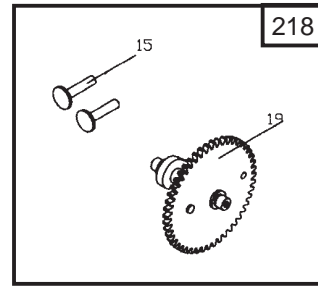

Utgåva Issue 2007- 14		Bildnr Picture No 2177A		GGP- MOTOR SM 55 RESERVDELSSATSER		GGP- ENGINE SM 55 SPARE PART KITS		Sida Page 124	
Pos. Fig.	Antal/Quantity				Art nr Part No	Benämning	Description	Sats Kit	Anmärkning Notes
X	209	1			1811-2526-02	Stoppkontakt kpl.....	Switch kit		
	210	1			1811-2527-01	Packning/tätningssats	Gasket/seal kit.....		
	211	1			1811-2528-01	Oljepåfyll/avtapp kpl	Oil fill/drain kit.....		
	214	1			1811-2531-01	Ventilsats	Valve kit		
	215	1			1811-2532-01	Ventiljustering kpl.....	Valve adjust kit		
	216	1			1811-2533-01	Topplöck kpl	Cylinder head kit		
	217	1			1811-2534-01	Vevhusventilation kpl.....	Breather/valve cover		
	218	1			1811-2535-01	Kamaxel kpl	Camshaft kit		
X	219	1			1811-2536-02	Vehusgavel kpl	Crankcase cover kit.....		
	221	1			1811-2538-01	Regulatorörev kpl.....	Governor gear kit		
	222	1			1811-2539-01	Kolv m.vevstake kpl.....	Piston & conn.rod kit.....