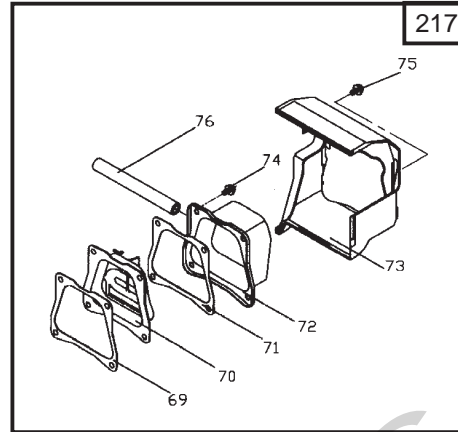

Utgåva Issue 2007- 14		Bildnr Picture No 2177A		GGP- MOTOR SM 55 RESERVDELSSATSER		GGP- ENGINE SM 55 SPARE PART KITS		Sida Page 124	
Pos. Fig.	Antal/Quantity				Art nr Part No	Benämning	Description	Sats Kit	Anmärkning Notes
X	209	1			1811-2526-02	Stoppkontakt kpl.....	Switch kit		
	210	1			1811-2527-01	Packning/tätningssats	Gasket/seal kit.....		
	211	1			1811-2528-01	Oljepåfyll/avtapp kpl	Oil fill/drain kit.....		
	214	1			1811-2531-01	Ventilsats	Valve kit		
	215	1			1811-2532-01	Ventiljustering kpl.....	Valve adjust kit		
	216	1			1811-2533-01	Topplöck kpl	Cylinder head kit		
	217	1			1811-2534-01	Vevhusventilation kpl.....	Breather/valve cover		
	218	1			1811-2535-01	Kamaxel kpl	Camshaft kit		
X	219	1			1811-2536-02	Vehusgavel kpl	Crankcase cover kit.....		
	221	1			1811-2538-01	Regulatorörev kpl.....	Governor gear kit		
	222	1			1811-2539-01	Kolv m.vevstake kpl.....	Piston & conn.rod kit.....