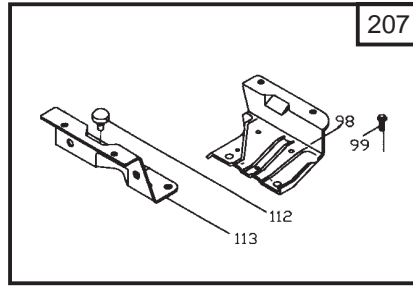

# Genuine Spare Parts

---

Spareparts  
Joist

Utgåva Issue		Bildnr Picture No		GGP- MOTOR SM 55		GGP- ENGINE SM 55		Sida Page	
2007- 14		2175A						120	
Pos. Fig.	Antal/Quantity				Art nr Part No	Benämning	Description	Sats Kit	Anmärkning Notes
X	1	1			1811-2501-02	Starthandtag .....	Starter handle .....		
	2	1			1811-2502-01	Startsnöre .....	Starter rope .....		
	5	1			1811-2503-01	Svånghjulsmutter .....	Flywheel nut .....		
	6	1			1811-2504-01	Bricka .....	Washer .....		
	9	4			9959-0612-16	Skruv .....	Screw .....		
	16	2			1811-2505-01	Kullager .....	Ball bearing .....		
	17	1			1811-2506-01	Kil .....	Key .....		
	18	1			1811-2507-01	Vevaxel .....	Crankshaft .....		
	29	6			1811-2508-01	Skruv .....	Screw .....		
	34	1			9959-0612-16	Skruv .....	Screw .....		
	63	2			1811-2509-01	Skruv .....	Screw .....		
	74	4			9959-0616-16	Skruv .....	Screw .....		
	75	1			9959-0612-16	Skruv .....	Screw .....		
	81	2			9739-0631-22	Mutter .....	Nut .....		
	82	2			1811-2510-01	Skruv .....	Screw .....		
	83	1			1811-2511-01	Tändstift .....	Spark plug .....		
	91	1			9948-0525-16	Skruv .....	Screw .....		
	93	1			9739-0631-22	Mutter .....	Nut .....		
	99	4			9959-0816-16	Skruv .....	Screw .....		
	102	1			9710-0631-12	Fyrkantmutter .....	Square nut .....		
	107	1			9948-0630-16	Skruv .....	Screw .....		
	111	1			1811-2512-01	Bensinkran .....	Fuel cock .....		
	116	2			9959-0612-16	Skruv .....	Screw .....		
	117	2			9959-0620-16	Skruv .....	Screw .....		
	118	4			9959-0612-16	Skruv .....	Screw .....		
	120	1			1811-2513-01	Bränslefilter .....	Fuel filter .....		
X	121	1			1811-2514-02	Tanklock .....	Fuel tank cap .....		
	127	1			1811-2515-01	Linhjul .....	Drum sheave .....		
	128	1			1811-2516-01	Startfjäder .....	Starter spring .....		
	200	1			1811-2496-01	Motor kpl .....	Engine assy .....		