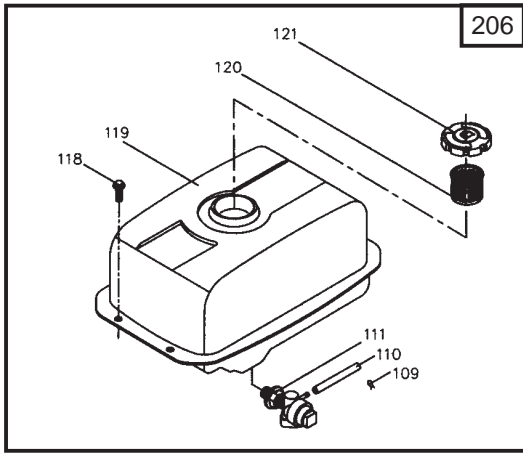

# Genuine Spare Parts

---

Spareparts  
Joist

Utgåva Issue		Bildnr Picture No		GGP- MOTOR SM 55		GGP- ENGINE SM 55		Sida Page	
2007- 14		2175A						120	
Pos. Fig.	Antal/Quantity				Art nr Part No	Benämning	Description	Sats Kit	Anmärkning Notes
X	1	1			1811-2501-02	Starthandtag .....	Starter handle .....		
	2	1			1811-2502-01	Startsnöre .....	Starter rope .....		
	5	1			1811-2503-01	Svånghjulsmutter .....	Flywheel nut .....		
	6	1			1811-2504-01	Bricka .....	Washer .....		
	9	4			9959-0612-16	Skruv .....	Screw .....		
	16	2			1811-2505-01	Kullager .....	Ball bearing .....		
	17	1			1811-2506-01	Kil .....	Key .....		
	18	1			1811-2507-01	Vevaxel .....	Crankshaft .....		
	29	6			1811-2508-01	Skruv .....	Screw .....		
	34	1			9959-0612-16	Skruv .....	Screw .....		
	63	2			1811-2509-01	Skruv .....	Screw .....		
	74	4			9959-0616-16	Skruv .....	Screw .....		
	75	1			9959-0612-16	Skruv .....	Screw .....		
	81	2			9739-0631-22	Mutter .....	Nut .....		
	82	2			1811-2510-01	Skruv .....	Screw .....		
	83	1			1811-2511-01	Tändstift .....	Spark plug .....		
	91	1			9948-0525-16	Skruv .....	Screw .....		
	93	1			9739-0631-22	Mutter .....	Nut .....		
	99	4			9959-0816-16	Skruv .....	Screw .....		
	102	1			9710-0631-12	Fyrkantmutter .....	Square nut .....		
	107	1			9948-0630-16	Skruv .....	Screw .....		
	111	1			1811-2512-01	Bensinkran .....	Fuel cock .....		
	116	2			9959-0612-16	Skruv .....	Screw .....		
	117	2			9959-0620-16	Skruv .....	Screw .....		
	118	4			9959-0612-16	Skruv .....	Screw .....		
	120	1			1811-2513-01	Bränslefilter .....	Fuel filter .....		
X	121	1			1811-2514-02	Tanklock .....	Fuel tank cap .....		
	127	1			1811-2515-01	Linhjul .....	Drum sheave .....		
	128	1			1811-2516-01	Startfjäder .....	Starter spring .....		
	200	1			1811-2496-01	Motor kpl .....	Engine assy .....		