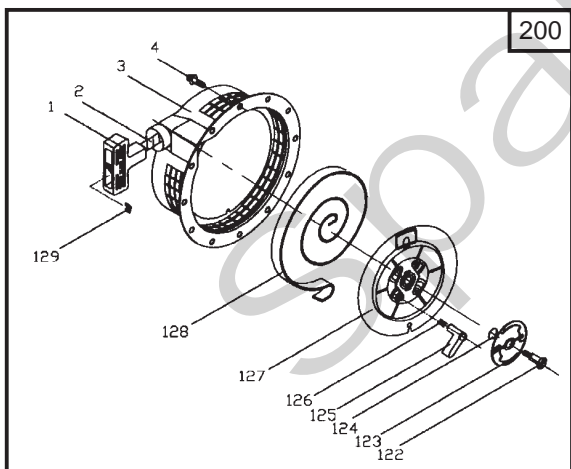

# Genuine Spare Parts

---

Spareparts  
Joist

Utgåva Issue		Bildnr Picture No		GGP- MOTOR SM 55		GGP- ENGINE SM 55		Sida Page	
2007- 14		2175A						120	
Pos. Fig.	Antal/Quantity				Art nr Part No	Benämning	Description	Sats Kit	Anmärkning Notes
X	1	1			1811-2501-02	Starthandtag .....	Starter handle .....		
	2	1			1811-2502-01	Startsnöre .....	Starter rope .....		
	5	1			1811-2503-01	Svånghjulsmutter .....	Flywheel nut .....		
	6	1			1811-2504-01	Bricka .....	Washer .....		
	9	4			9959-0612-16	Skruv .....	Screw .....		
	16	2			1811-2505-01	Kullager .....	Ball bearing .....		
	17	1			1811-2506-01	Kil .....	Key .....		
	18	1			1811-2507-01	Vevaxel .....	Crankshaft .....		
	29	6			1811-2508-01	Skruv .....	Screw .....		
	34	1			9959-0612-16	Skruv .....	Screw .....		
	63	2			1811-2509-01	Skruv .....	Screw .....		
	74	4			9959-0616-16	Skruv .....	Screw .....		
	75	1			9959-0612-16	Skruv .....	Screw .....		
	81	2			9739-0631-22	Mutter .....	Nut .....		
	82	2			1811-2510-01	Skruv .....	Screw .....		
	83	1			1811-2511-01	Tändstift .....	Spark plug .....		
	91	1			9948-0525-16	Skruv .....	Screw .....		
	93	1			9739-0631-22	Mutter .....	Nut .....		
	99	4			9959-0816-16	Skruv .....	Screw .....		
	102	1			9710-0631-12	Fyrkantmutter .....	Square nut .....		
	107	1			9948-0630-16	Skruv .....	Screw .....		
	111	1			1811-2512-01	Bensinkran .....	Fuel cock .....		
	116	2			9959-0612-16	Skruv .....	Screw .....		
	117	2			9959-0620-16	Skruv .....	Screw .....		
	118	4			9959-0612-16	Skruv .....	Screw .....		
	120	1			1811-2513-01	Bränslefilter .....	Fuel filter .....		
X	121	1			1811-2514-02	Tanklock .....	Fuel tank cap .....		
	127	1			1811-2515-01	Linhjul .....	Drum sheave .....		
	128	1			1811-2516-01	Startfjäder .....	Starter spring .....		
	200	1			1811-2496-01	Motor kpl .....	Engine assy .....		