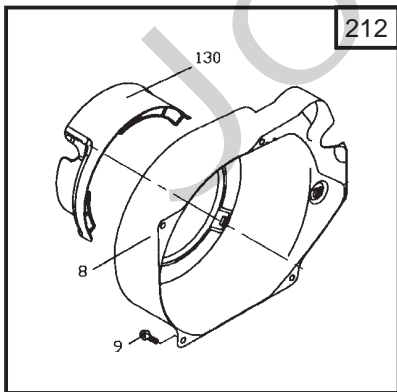

# Genuine Spare Parts

---

Spareparts  
Joist

Utgåva Issue		Bildnr Picture No		GGP- MOTOR SM 55		GGP- ENGINE SM 55		Sida Page	
2007- 14		2175A						120	
Pos. Fig.	Antal/Quantity				Art nr Part No	Benämning	Description	Sats Kit	Anmärkning Notes
X	1	1			1811-2501-02	Starthandtag .....	Starter handle .....		
	2	1			1811-2502-01	Startsnöre .....	Starter rope .....		
	5	1			1811-2503-01	Svånghjulsmutter .....	Flywheel nut .....		
	6	1			1811-2504-01	Bricka .....	Washer .....		
	9	4			9959-0612-16	Skruv .....	Screw .....		
	16	2			1811-2505-01	Kullager .....	Ball bearing .....		
	17	1			1811-2506-01	Kil .....	Key .....		
	18	1			1811-2507-01	Vevaxel .....	Crankshaft .....		
	29	6			1811-2508-01	Skruv .....	Screw .....		
	34	1			9959-0612-16	Skruv .....	Screw .....		
	63	2			1811-2509-01	Skruv .....	Screw .....		
	74	4			9959-0616-16	Skruv .....	Screw .....		
	75	1			9959-0612-16	Skruv .....	Screw .....		
	81	2			9739-0631-22	Mutter .....	Nut .....		
	82	2			1811-2510-01	Skruv .....	Screw .....		
	83	1			1811-2511-01	Tändstift .....	Spark plug .....		
	91	1			9948-0525-16	Skruv .....	Screw .....		
	93	1			9739-0631-22	Mutter .....	Nut .....		
	99	4			9959-0816-16	Skruv .....	Screw .....		
	102	1			9710-0631-12	Fyrkantmutter .....	Square nut .....		
	107	1			9948-0630-16	Skruv .....	Screw .....		
	111	1			1811-2512-01	Bensinkran .....	Fuel cock .....		
	116	2			9959-0612-16	Skruv .....	Screw .....		
	117	2			9959-0620-16	Skruv .....	Screw .....		
	118	4			9959-0612-16	Skruv .....	Screw .....		
	120	1			1811-2513-01	Bränslefilter .....	Fuel filter .....		
X	121	1			1811-2514-02	Tanklock .....	Fuel tank cap .....		
	127	1			1811-2515-01	Linhjul .....	Drum sheave .....		
	128	1			1811-2516-01	Startfjäder .....	Starter spring .....		
	200	1			1811-2496-01	Motor kpl .....	Engine assy .....		