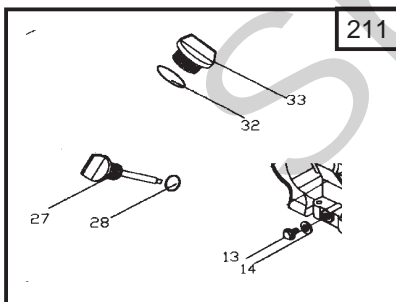

Utgåva Issue 2007- 14		Bildnr Picture No 2177A		GGP- MOTOR SM 55 RESERVDELSSATSER		GGP- ENGINE SM 55 SPARE PART KITS		Sida Page 124	
Pos. Fig.	Antal/Quantity				Art nr Part No	Benämning	Description	Sats Kit	Anmärkning Notes
X	209	1			1811-2526-02	Stoppkontakt kpl.....	Switch kit		
	210	1			1811-2527-01	Packning/tätningssats	Gasket/seal kit.....		
	211	1			1811-2528-01	Oljepåfyll/avtapp kpl	Oil fill/drain kit.....		
	214	1			1811-2531-01	Ventilsats	Valve kit		
	215	1			1811-2532-01	Ventiljustering kpl.....	Valve adjust kit		
	216	1			1811-2533-01	Topplöck kpl	Cylinder head kit		
	217	1			1811-2534-01	Vevhusventilation kpl.....	Breather/valve cover		
	218	1			1811-2535-01	Kamaxel kpl	Camshaft kit		
X	219	1			1811-2536-02	Vehusgavel kpl	Crankcase cover kit.....		
	221	1			1811-2538-01	Regulatorörev kpl.....	Governor gear kit		
	222	1			1811-2539-01	Kolv m.vevstake kpl.....	Piston & conn.rod kit.....