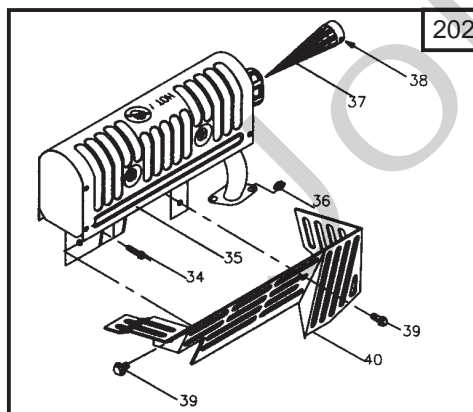

# Genuine Spare Parts

---

Spareparts  
Joist

Utgåva Issue		Bildnr Picture No		GGP- MOTOR SM 55		GGP- ENGINE SM 55		Sida Page	
2007- 14		2175A						120	
Pos. Fig.	Antal/Quantity				Art nr Part No	Benämning	Description	Sats Kit	Anmärkning Notes
X	1	1			1811-2501-02	Starthandtag .....	Starter handle .....		
	2	1			1811-2502-01	Startsnöre .....	Starter rope .....		
	5	1			1811-2503-01	Svånghjulsmutter .....	Flywheel nut .....		
	6	1			1811-2504-01	Bricka .....	Washer .....		
	9	4			9959-0612-16	Skruv .....	Screw .....		
	16	2			1811-2505-01	Kullager .....	Ball bearing .....		
	17	1			1811-2506-01	Kil .....	Key .....		
	18	1			1811-2507-01	Vevaxel .....	Crankshaft .....		
	29	6			1811-2508-01	Skruv .....	Screw .....		
	34	1			9959-0612-16	Skruv .....	Screw .....		
	63	2			1811-2509-01	Skruv .....	Screw .....		
	74	4			9959-0616-16	Skruv .....	Screw .....		
	75	1			9959-0612-16	Skruv .....	Screw .....		
	81	2			9739-0631-22	Mutter .....	Nut .....		
	82	2			1811-2510-01	Skruv .....	Screw .....		
	83	1			1811-2511-01	Tändstift .....	Spark plug .....		
	91	1			9948-0525-16	Skruv .....	Screw .....		
	93	1			9739-0631-22	Mutter .....	Nut .....		
	99	4			9959-0816-16	Skruv .....	Screw .....		
	102	1			9710-0631-12	Fyrkantmutter .....	Square nut .....		
	107	1			9948-0630-16	Skruv .....	Screw .....		
	111	1			1811-2512-01	Bensinkran .....	Fuel cock .....		
	116	2			9959-0612-16	Skruv .....	Screw .....		
	117	2			9959-0620-16	Skruv .....	Screw .....		
	118	4			9959-0612-16	Skruv .....	Screw .....		
	120	1			1811-2513-01	Bränslefilter .....	Fuel filter .....		
X	121	1			1811-2514-02	Tanklock .....	Fuel tank cap .....		
	127	1			1811-2515-01	Linhjul .....	Drum sheave .....		
	128	1			1811-2516-01	Startfjäder .....	Starter spring .....		
	200	1			1811-2496-01	Motor kpl .....	Engine assy .....		