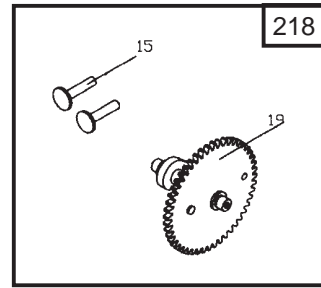

Utgåva Issue		Bildnr Picture No		GGP- MOTOR RESERVDELSSATSER		GGP- ENGINE SPARE PART KITS		Sida Page	
2006- 14		2177						110	
Pos. Fig.	Antal/Quantity				Art nr Part No	Benämning	Description	Sats Kit	Anmärkning Notes
X	209	1			1811-2526-01	Stoppkontakt/oljevarn.....	Switch/oil warning		
X	210	1			1811-2527-01	Packning/tätningssats	Gasket/seal kit.....		
X	211	1			1811-2528-01	Oljepåfyll/avtapp kpl	Oil fill/drain kit.....		
X	214	1			1811-2531-01	Ventilsats	Valve kit		
X	215	1			1811-2532-01	Ventiljustering kpl.....	Valve adjust kit		
X	216	1			1811-2533-01	Topplöck kpl	Cylinder head kit		
X	217	1			1811-2534-01	Vevhusventilation kpl.....	Breather/valve cover		
X	218	1			1811-2535-01	Kamaxel kpl	Camshaft kit		
X	219	1			1811-2536-01	Vevhusgavel kpl.....	Crankcase cover kit.....		
X	220	1			1811-2537-01	Oljenivåmätare kpl	Oil level gauge kit.....		
X	221	1			1811-2538-01	Regulatorörev kpl	Governor gear kit		
X	222	1			1811-2539-01	Kolv m.vevstake kpl.....	Piston & conn.rod kit.....