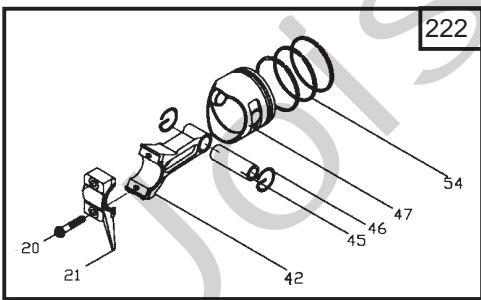

Utgåva Issue		Bildnr Picture No		GGP- MOTOR RESERVDELSSATSER		GGP- ENGINE SPARE PART KITS		Sida Page	
2006- 14		2177						110	
Pos. Fig.	Antal/Quantity				Art nr Part No	Benämning	Description	Sats Kit	Anmärkning Notes
X	209	1			1811-2526-01	Stoppkontakt/oljevarn.....	Switch/oil warning		
X	210	1			1811-2527-01	Packning/tätningssats	Gasket/seal kit.....		
X	211	1			1811-2528-01	Oljepåfyll/avtapp kpl	Oil fill/drain kit.....		
X	214	1			1811-2531-01	Ventilsats	Valve kit		
X	215	1			1811-2532-01	Ventiljustering kpl.....	Valve adjust kit		
X	216	1			1811-2533-01	Topplöck kpl	Cylinder head kit		
X	217	1			1811-2534-01	Vevhusventilation kpl.....	Breather/valve cover		
X	218	1			1811-2535-01	Kamaxel kpl	Camshaft kit		
X	219	1			1811-2536-01	Vevhusgavel kpl.....	Crankcase cover kit.....		
X	220	1			1811-2537-01	Oljenivåmätare kpl	Oil level gauge kit.....		
X	221	1			1811-2538-01	Regulatorörev kpl	Governor gear kit		
X	222	1			1811-2539-01	Kolv m.vevstake kpl.....	Piston & conn.rod kit.....