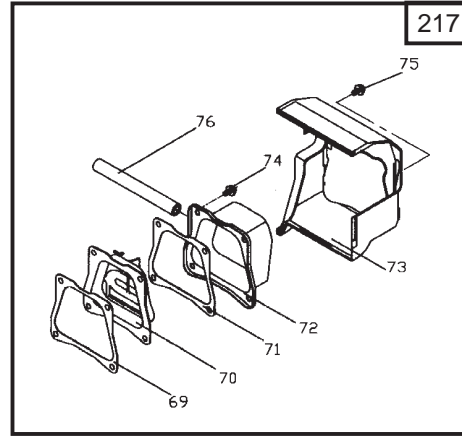

Utgåva Issue		Bildnr Picture No		GGP- MOTOR RESERVDELSSATSER		GGP- ENGINE SPARE PART KITS		Sida Page	
2006- 14		2177						110	
Pos. Fig.	Antal/Quantity				Art nr Part No	Benämning	Description	Sats Kit	Anmärkning Notes
X	209	1			1811-2526-01	Stoppkontakt/oljevarn.....	Switch/oil warning		
X	210	1			1811-2527-01	Packning/tätningssats	Gasket/seal kit.....		
X	211	1			1811-2528-01	Oljepåfyll/avtapp kpl	Oil fill/drain kit.....		
X	214	1			1811-2531-01	Ventilsats	Valve kit		
X	215	1			1811-2532-01	Ventiljustering kpl.....	Valve adjust kit		
X	216	1			1811-2533-01	Topplöck kpl	Cylinder head kit		
X	217	1			1811-2534-01	Vevhusventilation kpl.....	Breather/valve cover		
X	218	1			1811-2535-01	Kamaxel kpl	Camshaft kit		
X	219	1			1811-2536-01	Vevhusgavel kpl.....	Crankcase cover kit.....		
X	220	1			1811-2537-01	Oljenivåmätare kpl	Oil level gauge kit.....		
X	221	1			1811-2538-01	Regulatorörev kpl	Governor gear kit		
X	222	1			1811-2539-01	Kolv m.vevstake kpl.....	Piston & conn.rod kit.....