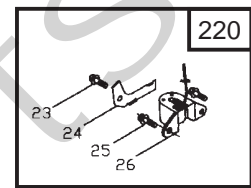

Utgåva Issue		Bildnr Picture No		GGP- MOTOR RESERVDELSSATSER		GGP- ENGINE SPARE PART KITS		Sida Page	
2006- 14		2177						110	
Pos. Fig.	Antal/Quantity				Art nr Part No	Benämning	Description	Sats Kit	Anmärkning Notes
X	209	1			1811-2526-01	Stoppkontakt/oljevarn.....	Switch/oil warning		
X	210	1			1811-2527-01	Packning/tätningssats	Gasket/seal kit.....		
X	211	1			1811-2528-01	Oljepåfyll/avtapp kpl	Oil fill/drain kit.....		
X	214	1			1811-2531-01	Ventilsats	Valve kit		
X	215	1			1811-2532-01	Ventiljustering kpl.....	Valve adjust kit		
X	216	1			1811-2533-01	Topplöck kpl	Cylinder head kit		
X	217	1			1811-2534-01	Vevhusventilation kpl.....	Breather/valve cover		
X	218	1			1811-2535-01	Kamaxel kpl	Camshaft kit		
X	219	1			1811-2536-01	Vevhusgavel kpl.....	Crankcase cover kit.....		
X	220	1			1811-2537-01	Oljenivåmätare kpl	Oil level gauge kit.....		
X	221	1			1811-2538-01	Regulatorörev kpl	Governor gear kit		
X	222	1			1811-2539-01	Kolv m.vevstake kpl.....	Piston & conn.rod kit.....