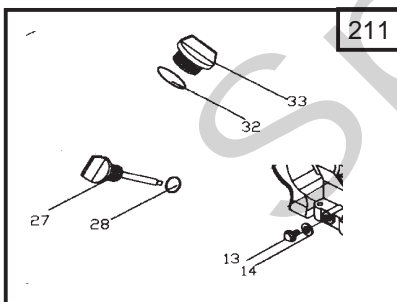

Utgåva Issue		Bildnr Picture No		GGP- MOTOR RESERVDELSSATSER		GGP- ENGINE SPARE PART KITS		Sida Page	
2006- 14		2177						110	
Pos. Fig.	Antal/Quantity				Art nr Part No	Benämning	Description	Sats Kit	Anmärkning Notes
X	209	1			1811-2526-01	Stoppkontakt/oljevarn.....	Switch/oil warning		
X	210	1			1811-2527-01	Packning/tätningssats	Gasket/seal kit.....		
X	211	1			1811-2528-01	Oljepåfyll/avtapp kpl	Oil fill/drain kit.....		
X	214	1			1811-2531-01	Ventilsats	Valve kit		
X	215	1			1811-2532-01	Ventiljustering kpl.....	Valve adjust kit		
X	216	1			1811-2533-01	Topplöck kpl	Cylinder head kit		
X	217	1			1811-2534-01	Vevhusventilation kpl.....	Breather/valve cover		
X	218	1			1811-2535-01	Kamaxel kpl	Camshaft kit		
X	219	1			1811-2536-01	Vevhusgavel kpl.....	Crankcase cover kit.....		
X	220	1			1811-2537-01	Oljenivåmätare kpl	Oil level gauge kit.....		
X	221	1			1811-2538-01	Regulatorörev kpl	Governor gear kit		
X	222	1			1811-2539-01	Kolv m.vevstake kpl.....	Piston & conn.rod kit.....