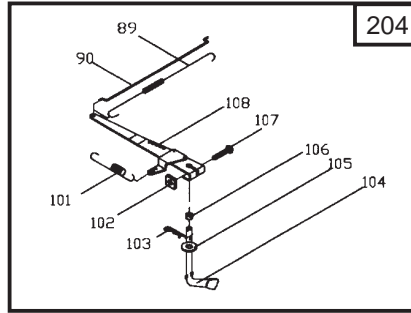

Genuine Spare Parts

Joist
Spareparts
Joist

200

Utgåva Issue		Bildnr Picture No		GGP- MOTOR		GGP- ENGINE		Sida Page	
2006- 14		2175						106	
Pos. Fig.	Antal/Quantity				Art nr Part No	Benämning	Description	Sats Kit	Anmärkning Notes
X	1	1			1811-2501-01	Starthandtag	Starter handle		
X	2	1			1811-2502-01	Startsnöre.....	Starter rope.....		
X	5	1			1811-2503-01	Svånghjulsmutter	Flywheel nut.....		
X	6	1			1811-2504-01	Bricka	Washer.....		
	9	4			9959-0612-16	Skruv	Screw.....		
X	16	2			1811-2505-01	Kullager	Ball bearing.....		
X	17	1			1811-2506-01	Kil	Key.....		
X	18	1			1811-2507-01	Vevaxel	Crankshaft.....		
X	29	6			1811-2508-01	Skruv	Screw.....		
	34	1			9959-0612-16	Skruv	Screw.....		
X	63	2			1811-2509-01	Skruv	Screw.....		
	74	4			9959-0616-16	Skruv	Screw.....		
	75	1			9959-0612-16	Skruv	Screw.....		
	81	2			9739-0631-22	Mutter	Nut.....		
X	82	2			1811-2510-01	Skruv	Screw.....		
X	83	1			1811-2511-01	Tändstift	Spark plug.....		
	91	1			9948-0525-16	Skruv	Screw.....		
	93	1			9739-0631-22	Mutter.....	Nut.....		
	99	4			9959-0816-16	Skruv	Screw.....		
	102	1			9710-0631-12	Fyrkantmutter	Square nut		
	107	1			9948-0630-16	Skruv	Screw.....		
X	111	1			1811-2512-01	Bensinkran.....	Fuel cock.....		
	116	2			9959-0612-16	Skruv	Screw.....		
	117	2			9959-0620-16	Skruv	Screw.....		
	118	4			9959-0612-16	Skruv	Screw.....		
X	120	1			1811-2513-01	Bränslefilter	Fuel filter		
X	121	1			1811-2514-01	Tanklock	Fuel tank cap.....		
X	127	1			1811-2515-01	Linhjul	Drum sheave.....		
X	128	1			1811-2516-01	Startfjäder.....	Starter spring.....		
X	200	1			1811-2496-01	Motor kpl.....	Engine assy.....		