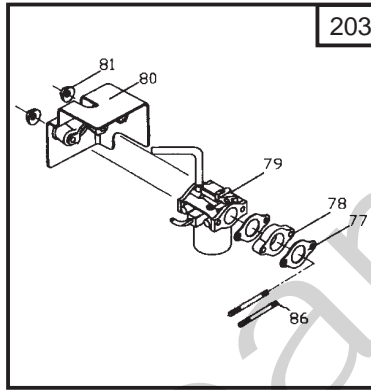

Genuine Spare Parts

Joist
Spareparts
Joist

200

Utgåva Issue		Bildnr Picture No		GGP- MOTOR		GGP- ENGINE		Sida Page	
2006- 14		2175						106	
Pos. Fig.	Antal/Quantity				Art nr Part No	Benämning	Description	Sats Kit	Anmärkning Notes
X	1	1			1811-2501-01	Starthandtag	Starter handle		
X	2	1			1811-2502-01	Startsnöre.....	Starter rope.....		
X	5	1			1811-2503-01	Svånghjulsmutter	Flywheel nut.....		
X	6	1			1811-2504-01	Bricka	Washer.....		
	9	4			9959-0612-16	Skruv	Screw.....		
X	16	2			1811-2505-01	Kullager	Ball bearing.....		
X	17	1			1811-2506-01	Kil	Key.....		
X	18	1			1811-2507-01	Vevaxel	Crankshaft.....		
X	29	6			1811-2508-01	Skruv	Screw.....		
	34	1			9959-0612-16	Skruv	Screw.....		
X	63	2			1811-2509-01	Skruv	Screw.....		
	74	4			9959-0616-16	Skruv	Screw.....		
	75	1			9959-0612-16	Skruv	Screw.....		
	81	2			9739-0631-22	Mutter	Nut.....		
X	82	2			1811-2510-01	Skruv	Screw.....		
X	83	1			1811-2511-01	Tändstift	Spark plug.....		
	91	1			9948-0525-16	Skruv	Screw.....		
	93	1			9739-0631-22	Mutter.....	Nut.....		
	99	4			9959-0816-16	Skruv	Screw.....		
	102	1			9710-0631-12	Fyrkantmutter	Square nut		
	107	1			9948-0630-16	Skruv	Screw.....		
X	111	1			1811-2512-01	Bensinkran.....	Fuel cock.....		
	116	2			9959-0612-16	Skruv	Screw.....		
	117	2			9959-0620-16	Skruv	Screw.....		
	118	4			9959-0612-16	Skruv	Screw.....		
X	120	1			1811-2513-01	Bränslefilter	Fuel filter		
X	121	1			1811-2514-01	Tanklock	Fuel tank cap.....		
X	127	1			1811-2515-01	Linhjul	Drum sheave.....		
X	128	1			1811-2516-01	Startfjäder.....	Starter spring.....		
X	200	1			1811-2496-01	Motor kpl.....	Engine assy.....		