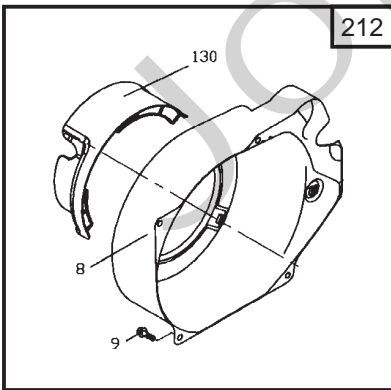

Genuine Spare Parts

Joist
Spareparts
Joist

200

Utgåva Issue		Bildnr Picture No		GGP- MOTOR		GGP- ENGINE		Sida Page	
2006- 14		2175						106	
Pos. Fig.	Antal/Quantity				Art nr Part No	Benämning	Description	Sats Kit	Anmärkning Notes
X	1	1			1811-2501-01	Starthandtag	Starter handle		
X	2	1			1811-2502-01	Startsnöre.....	Starter rope.....		
X	5	1			1811-2503-01	Svånghjulsmutter	Flywheel nut.....		
X	6	1			1811-2504-01	Bricka	Washer.....		
	9	4			9959-0612-16	Skruv	Screw.....		
X	16	2			1811-2505-01	Kullager	Ball bearing.....		
X	17	1			1811-2506-01	Kil	Key.....		
X	18	1			1811-2507-01	Vevaxel	Crankshaft.....		
X	29	6			1811-2508-01	Skruv	Screw.....		
	34	1			9959-0612-16	Skruv	Screw.....		
X	63	2			1811-2509-01	Skruv	Screw.....		
	74	4			9959-0616-16	Skruv	Screw.....		
	75	1			9959-0612-16	Skruv	Screw.....		
	81	2			9739-0631-22	Mutter	Nut.....		
X	82	2			1811-2510-01	Skruv	Screw.....		
X	83	1			1811-2511-01	Tändstift	Spark plug.....		
	91	1			9948-0525-16	Skruv	Screw.....		
	93	1			9739-0631-22	Mutter.....	Nut.....		
	99	4			9959-0816-16	Skruv	Screw.....		
	102	1			9710-0631-12	Fyrkantmutter	Square nut		
	107	1			9948-0630-16	Skruv	Screw.....		
X	111	1			1811-2512-01	Bensinkran.....	Fuel cock.....		
	116	2			9959-0612-16	Skruv	Screw.....		
	117	2			9959-0620-16	Skruv	Screw.....		
	118	4			9959-0612-16	Skruv	Screw.....		
X	120	1			1811-2513-01	Bränslefilter	Fuel filter		
X	121	1			1811-2514-01	Tanklock	Fuel tank cap.....		
X	127	1			1811-2515-01	Linhjul	Drum sheave.....		
X	128	1			1811-2516-01	Startfjäder.....	Starter spring.....		
X	200	1			1811-2496-01	Motor kpl.....	Engine assy.....		