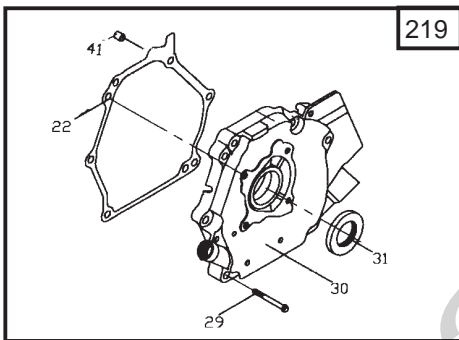

Utgåva Issue		Bildnr Picture No		GGP- MOTOR RESERVDELSSATSER		GGP- ENGINE SPARE PART KITS		Sida Page	
2006- 14		2177						110	
Pos. Fig.	Antal/Quantity				Art nr Part No	Benämning	Description	Sats Kit	Anmärkning Notes
X	209	1			1811-2526-01	Stoppkontakt/oljevarn.....	Switch/oil warning		
X	210	1			1811-2527-01	Packning/tätningssats	Gasket/seal kit.....		
X	211	1			1811-2528-01	Oljepåfyll/avtapp kpl	Oil fill/drain kit.....		
X	214	1			1811-2531-01	Ventilsats	Valve kit		
X	215	1			1811-2532-01	Ventiljustering kpl.....	Valve adjust kit		
X	216	1			1811-2533-01	Topplöck kpl	Cylinder head kit		
X	217	1			1811-2534-01	Vevhusventilation kpl.....	Breather/valve cover		
X	218	1			1811-2535-01	Kamaxel kpl	Camshaft kit		
X	219	1			1811-2536-01	Vevhusgavel kpl.....	Crankcase cover kit.....		
X	220	1			1811-2537-01	Oljenivåmätare kpl	Oil level gauge kit.....		
X	221	1			1811-2538-01	Regulatorörev kpl	Governor gear kit		
X	222	1			1811-2539-01	Kolv m.vevstake kpl.....	Piston & conn.rod kit.....