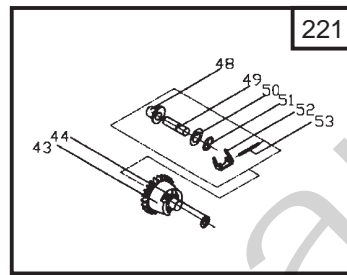

Utgåva Issue		Bildnr Picture No		GGP- MOTOR RESERVDELSSATSER		GGP- ENGINE SPARE PART KITS		Sida Page	
2006- 14		2177						110	
Pos. Fig.	Antal/Quantity				Art nr Part No	Benämning	Description	Sats Kit	Anmärkning Notes
X	209	1			1811-2526-01	Stoppkontakt/oljevarn.....	Switch/oil warning		
X	210	1			1811-2527-01	Packning/tätningssats	Gasket/seal kit.....		
X	211	1			1811-2528-01	Oljepåfyll/avtapp kpl	Oil fill/drain kit.....		
X	214	1			1811-2531-01	Ventilsats	Valve kit		
X	215	1			1811-2532-01	Ventiljustering kpl.....	Valve adjust kit		
X	216	1			1811-2533-01	Topplöck kpl	Cylinder head kit		
X	217	1			1811-2534-01	Vevhusventilation kpl.....	Breather/valve cover		
X	218	1			1811-2535-01	Kamaxel kpl	Camshaft kit		
X	219	1			1811-2536-01	Vevhusgavel kpl.....	Crankcase cover kit.....		
X	220	1			1811-2537-01	Oljenivåmätare kpl	Oil level gauge kit.....		
X	221	1			1811-2538-01	Regulatorörev kpl	Governor gear kit		
X	222	1			1811-2539-01	Kolv m.vevstake kpl.....	Piston & conn.rod kit.....