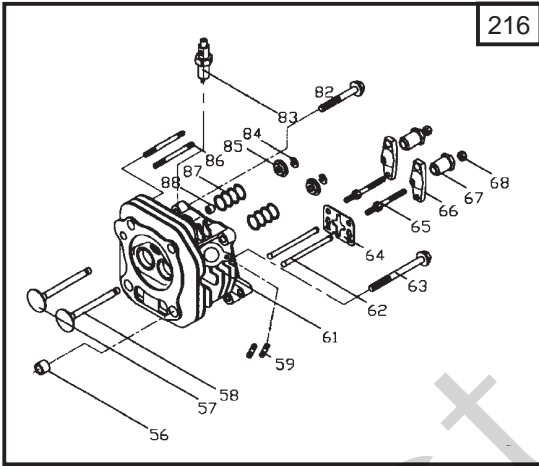

Utgåva Issue		Bildnr Picture No		GGP- MOTOR RESERVDELSSATSER		GGP- ENGINE SPARE PART KITS		Sida Page	
2006- 14		2177						110	
Pos. Fig.	Antal/Quantity				Art nr Part No	Benämning	Description	Sats Kit	Anmärkning Notes
X	209	1			1811-2526-01	Stoppkontakt/oljevarn.....	Switch/oil warning		
X	210	1			1811-2527-01	Packning/tätningssats	Gasket/seal kit.....		
X	211	1			1811-2528-01	Oljepåfyll/avtapp kpl	Oil fill/drain kit.....		
X	214	1			1811-2531-01	Ventilsats	Valve kit		
X	215	1			1811-2532-01	Ventiljustering kpl.....	Valve adjust kit		
X	216	1			1811-2533-01	Topplöck kpl	Cylinder head kit		
X	217	1			1811-2534-01	Vevhusventilation kpl.....	Breather/valve cover		
X	218	1			1811-2535-01	Kamaxel kpl	Camshaft kit		
X	219	1			1811-2536-01	Vevhusgavel kpl.....	Crankcase cover kit.....		
X	220	1			1811-2537-01	Oljenivåmätare kpl	Oil level gauge kit.....		
X	221	1			1811-2538-01	Regulatorörev kpl	Governor gear kit		
X	222	1			1811-2539-01	Kolv m.vevstake kpl.....	Piston & conn.rod kit.....