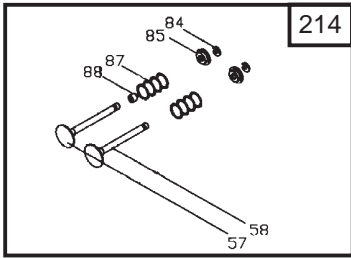

Utgåva Issue		Bildnr Picture No		GGP- MOTOR RESERVDELSSATSER		GGP- ENGINE SPARE PART KITS		Sida Page	
2006- 14		2177						110	
Pos. Fig.	Antal/Quantity				Art nr Part No	Benämning	Description	Sats Kit	Anmärkning Notes
X	209	1			1811-2526-01	Stoppkontakt/oljevarn.....	Switch/oil warning		
X	210	1			1811-2527-01	Packning/tätningssats	Gasket/seal kit.....		
X	211	1			1811-2528-01	Oljepåfyll/avtapp kpl	Oil fill/drain kit.....		
X	214	1			1811-2531-01	Ventilsats	Valve kit		
X	215	1			1811-2532-01	Ventiljustering kpl.....	Valve adjust kit		
X	216	1			1811-2533-01	Topplöck kpl	Cylinder head kit		
X	217	1			1811-2534-01	Vevhusventilation kpl.....	Breather/valve cover		
X	218	1			1811-2535-01	Kamaxel kpl	Camshaft kit		
X	219	1			1811-2536-01	Vevhusgavel kpl.....	Crankcase cover kit.....		
X	220	1			1811-2537-01	Oljenivåmätare kpl	Oil level gauge kit.....		
X	221	1			1811-2538-01	Regulatorörev kpl	Governor gear kit		
X	222	1			1811-2539-01	Kolv m.vevstake kpl.....	Piston & conn.rod kit.....