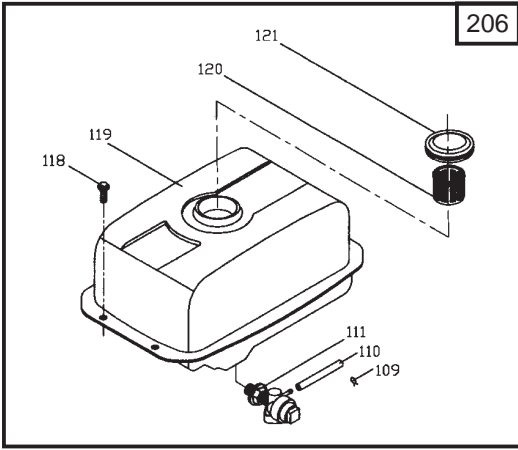

Genuine Spare Parts

Joist
Spareparts
Joist

200

Utgåva Issue		Bildnr Picture No		GGP- MOTOR		GGP- ENGINE		Sida Page	
2006- 14		2175						106	
Pos. Fig.	Antal/Quantity				Art nr Part No	Benämning	Description	Sats Kit	Anmärkning Notes
X	1	1			1811-2501-01	Starthandtag	Starter handle		
X	2	1			1811-2502-01	Startsnöre.....	Starter rope.....		
X	5	1			1811-2503-01	Svånghjulsmutter	Flywheel nut.....		
X	6	1			1811-2504-01	Bricka	Washer.....		
	9	4			9959-0612-16	Skruv	Screw.....		
X	16	2			1811-2505-01	Kullager	Ball bearing.....		
X	17	1			1811-2506-01	Kil	Key.....		
X	18	1			1811-2507-01	Vevaxel	Crankshaft.....		
X	29	6			1811-2508-01	Skruv	Screw.....		
	34	1			9959-0612-16	Skruv	Screw.....		
X	63	2			1811-2509-01	Skruv	Screw.....		
	74	4			9959-0616-16	Skruv	Screw.....		
	75	1			9959-0612-16	Skruv	Screw.....		
	81	2			9739-0631-22	Mutter	Nut.....		
X	82	2			1811-2510-01	Skruv	Screw.....		
X	83	1			1811-2511-01	Tändstift	Spark plug.....		
	91	1			9948-0525-16	Skruv	Screw.....		
	93	1			9739-0631-22	Mutter.....	Nut.....		
	99	4			9959-0816-16	Skruv	Screw.....		
	102	1			9710-0631-12	Fyrkantmutter	Square nut		
	107	1			9948-0630-16	Skruv	Screw.....		
X	111	1			1811-2512-01	Bensinkran.....	Fuel cock.....		
	116	2			9959-0612-16	Skruv	Screw.....		
	117	2			9959-0620-16	Skruv	Screw.....		
	118	4			9959-0612-16	Skruv	Screw.....		
X	120	1			1811-2513-01	Bränslefilter	Fuel filter		
X	121	1			1811-2514-01	Tanklock	Fuel tank cap.....		
X	127	1			1811-2515-01	Linhjul	Drum sheave.....		
X	128	1			1811-2516-01	Startfjäder.....	Starter spring.....		
X	200	1			1811-2496-01	Motor kpl.....	Engine assy.....		