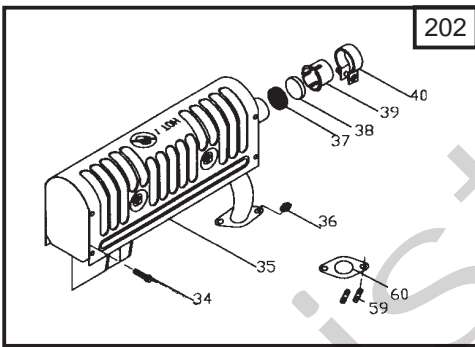

Genuine Spare Parts

Joist
Spareparts
Joist

200

Utgåva Issue		Bildnr Picture No		GGP- MOTOR		GGP- ENGINE		Sida Page	
2006- 14		2175						106	
Pos. Fig.	Antal/Quantity				Art nr Part No	Benämning	Description	Sats Kit	Anmärkning Notes
X	1	1			1811-2501-01	Starthandtag	Starter handle		
X	2	1			1811-2502-01	Startsnöre.....	Starter rope.....		
X	5	1			1811-2503-01	Svånghjulsmutter	Flywheel nut.....		
X	6	1			1811-2504-01	Bricka	Washer.....		
	9	4			9959-0612-16	Skruv	Screw.....		
X	16	2			1811-2505-01	Kullager	Ball bearing.....		
X	17	1			1811-2506-01	Kil	Key.....		
X	18	1			1811-2507-01	Vevaxel	Crankshaft.....		
X	29	6			1811-2508-01	Skruv	Screw.....		
	34	1			9959-0612-16	Skruv	Screw.....		
X	63	2			1811-2509-01	Skruv	Screw.....		
	74	4			9959-0616-16	Skruv	Screw.....		
	75	1			9959-0612-16	Skruv	Screw.....		
	81	2			9739-0631-22	Mutter	Nut.....		
X	82	2			1811-2510-01	Skruv	Screw.....		
X	83	1			1811-2511-01	Tändstift	Spark plug.....		
	91	1			9948-0525-16	Skruv	Screw.....		
	93	1			9739-0631-22	Mutter.....	Nut.....		
	99	4			9959-0816-16	Skruv	Screw.....		
	102	1			9710-0631-12	Fyrkantmutter	Square nut		
	107	1			9948-0630-16	Skruv	Screw.....		
X	111	1			1811-2512-01	Bensinkran.....	Fuel cock.....		
	116	2			9959-0612-16	Skruv	Screw.....		
	117	2			9959-0620-16	Skruv	Screw.....		
	118	4			9959-0612-16	Skruv	Screw.....		
X	120	1			1811-2513-01	Bränslefilter	Fuel filter		
X	121	1			1811-2514-01	Tanklock	Fuel tank cap.....		
X	127	1			1811-2515-01	Linhjul	Drum sheave.....		
X	128	1			1811-2516-01	Startfjäder.....	Starter spring.....		
X	200	1			1811-2496-01	Motor kpl.....	Engine assy.....		