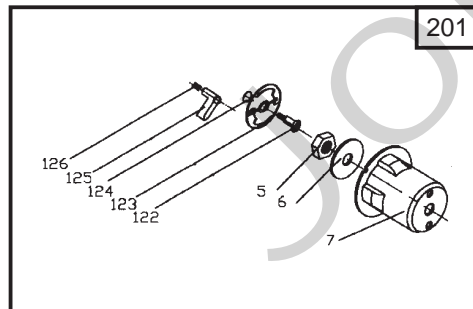

Genuine Spare Parts

Joist
Spareparts
Joist

200

Utgåva Issue		Bildnr Picture No		GGP- MOTOR		GGP- ENGINE		Sida Page	
2006- 14		2175						106	
Pos. Fig.	Antal/Quantity				Art nr Part No	Benämning	Description	Sats Kit	Anmärkning Notes
X	1	1			1811-2501-01	Starthandtag	Starter handle		
X	2	1			1811-2502-01	Startsnöre.....	Starter rope.....		
X	5	1			1811-2503-01	Svånghjulsmutter	Flywheel nut.....		
X	6	1			1811-2504-01	Bricka	Washer.....		
	9	4			9959-0612-16	Skruv	Screw.....		
X	16	2			1811-2505-01	Kullager	Ball bearing.....		
X	17	1			1811-2506-01	Kil	Key.....		
X	18	1			1811-2507-01	Vevaxel	Crankshaft.....		
X	29	6			1811-2508-01	Skruv	Screw.....		
	34	1			9959-0612-16	Skruv	Screw.....		
X	63	2			1811-2509-01	Skruv	Screw.....		
	74	4			9959-0616-16	Skruv	Screw.....		
	75	1			9959-0612-16	Skruv	Screw.....		
	81	2			9739-0631-22	Mutter	Nut.....		
X	82	2			1811-2510-01	Skruv	Screw.....		
X	83	1			1811-2511-01	Tändstift	Spark plug.....		
	91	1			9948-0525-16	Skruv	Screw.....		
	93	1			9739-0631-22	Mutter.....	Nut.....		
	99	4			9959-0816-16	Skruv	Screw.....		
	102	1			9710-0631-12	Fyrkantmutter	Square nut		
	107	1			9948-0630-16	Skruv	Screw.....		
X	111	1			1811-2512-01	Bensinkran.....	Fuel cock.....		
	116	2			9959-0612-16	Skruv	Screw.....		
	117	2			9959-0620-16	Skruv	Screw.....		
	118	4			9959-0612-16	Skruv	Screw.....		
X	120	1			1811-2513-01	Bränslefilter	Fuel filter		
X	121	1			1811-2514-01	Tanklock	Fuel tank cap.....		
X	127	1			1811-2515-01	Linhjul	Drum sheave.....		
X	128	1			1811-2516-01	Startfjäder.....	Starter spring.....		
X	200	1			1811-2496-01	Motor kpl.....	Engine assy.....		