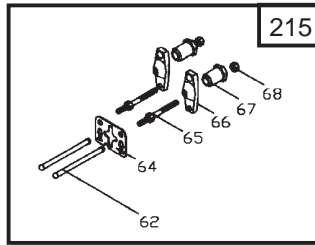

Utgåva Issue		Bildnr Picture No		GGP- MOTOR RESERVDELSSATSER		GGP- ENGINE SPARE PART KITS		Sida Page	
2006- 14		2177						110	
Pos. Fig.	Antal/Quantity				Art nr Part No	Benämning	Description	Sats Kit	Anmärkning Notes
X	209	1			1811-2526-01	Stoppkontakt/oljevarn.....	Switch/oil warning		
X	210	1			1811-2527-01	Packning/tätningssats	Gasket/seal kit.....		
X	211	1			1811-2528-01	Oljepåfyll/avtapp kpl	Oil fill/drain kit.....		
X	214	1			1811-2531-01	Ventilsats	Valve kit		
X	215	1			1811-2532-01	Ventiljustering kpl.....	Valve adjust kit		
X	216	1			1811-2533-01	Topplöck kpl	Cylinder head kit		
X	217	1			1811-2534-01	Vevhusventilation kpl.....	Breather/valve cover		
X	218	1			1811-2535-01	Kamaxel kpl	Camshaft kit		
X	219	1			1811-2536-01	Vevhusgavel kpl.....	Crankcase cover kit.....		
X	220	1			1811-2537-01	Oljenivåmätare kpl	Oil level gauge kit.....		
X	221	1			1811-2538-01	Regulatorörev kpl	Governor gear kit		
X	222	1			1811-2539-01	Kolv m.vevstake kpl.....	Piston & conn.rod kit.....