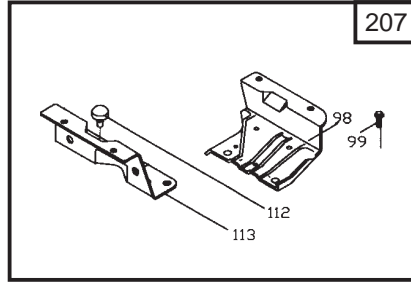

Genuine Spare Parts

Joist
Spareparts
Joist

200

Utgåva Issue		Bildnr Picture No		GGP- MOTOR		GGP- ENGINE		Sida Page	
2006- 14		2175						106	
Pos. Fig.	Antal/Quantity				Art nr Part No	Benämning	Description	Sats Kit	Anmärkning Notes
X	1	1			1811-2501-01	Starthandtag	Starter handle		
X	2	1			1811-2502-01	Startsnöre.....	Starter rope.....		
X	5	1			1811-2503-01	Svånghjulsmutter	Flywheel nut.....		
X	6	1			1811-2504-01	Bricka	Washer.....		
	9	4			9959-0612-16	Skruv	Screw.....		
X	16	2			1811-2505-01	Kullager	Ball bearing.....		
X	17	1			1811-2506-01	Kil	Key.....		
X	18	1			1811-2507-01	Vevaxel	Crankshaft.....		
X	29	6			1811-2508-01	Skruv	Screw.....		
	34	1			9959-0612-16	Skruv	Screw.....		
X	63	2			1811-2509-01	Skruv	Screw.....		
	74	4			9959-0616-16	Skruv	Screw.....		
	75	1			9959-0612-16	Skruv	Screw.....		
	81	2			9739-0631-22	Mutter	Nut.....		
X	82	2			1811-2510-01	Skruv	Screw.....		
X	83	1			1811-2511-01	Tändstift	Spark plug.....		
	91	1			9948-0525-16	Skruv	Screw.....		
	93	1			9739-0631-22	Mutter.....	Nut.....		
	99	4			9959-0816-16	Skruv	Screw.....		
	102	1			9710-0631-12	Fyrkantmutter	Square nut		
	107	1			9948-0630-16	Skruv	Screw.....		
X	111	1			1811-2512-01	Bensinkran.....	Fuel cock.....		
	116	2			9959-0612-16	Skruv	Screw.....		
	117	2			9959-0620-16	Skruv	Screw.....		
	118	4			9959-0612-16	Skruv	Screw.....		
X	120	1			1811-2513-01	Bränslefilter	Fuel filter		
X	121	1			1811-2514-01	Tanklock	Fuel tank cap.....		
X	127	1			1811-2515-01	Linhjul	Drum sheave.....		
X	128	1			1811-2516-01	Startfjäder.....	Starter spring.....		
X	200	1			1811-2496-01	Motor kpl.....	Engine assy.....		