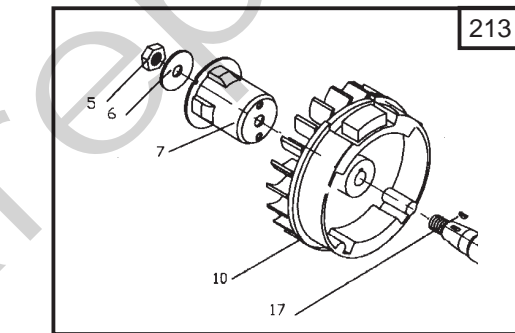

Genuine Spare Parts

Joist
Spareparts
Joist

200

Utgåva Issue		Bildnr Picture No		GGP- MOTOR		GGP- ENGINE		Sida Page	
2006- 14		2175						106	
Pos. Fig.	Antal/Quantity				Art nr Part No	Benämning	Description	Sats Kit	Anmärkning Notes
X	1	1			1811-2501-01	Starthandtag	Starter handle		
X	2	1			1811-2502-01	Startsnöre.....	Starter rope.....		
X	5	1			1811-2503-01	Svånghjulsmutter	Flywheel nut.....		
X	6	1			1811-2504-01	Bricka	Washer.....		
	9	4			9959-0612-16	Skruv	Screw.....		
X	16	2			1811-2505-01	Kullager	Ball bearing.....		
X	17	1			1811-2506-01	Kil	Key.....		
X	18	1			1811-2507-01	Vevaxel	Crankshaft.....		
X	29	6			1811-2508-01	Skruv	Screw.....		
	34	1			9959-0612-16	Skruv	Screw.....		
X	63	2			1811-2509-01	Skruv	Screw.....		
	74	4			9959-0616-16	Skruv	Screw.....		
	75	1			9959-0612-16	Skruv	Screw.....		
	81	2			9739-0631-22	Mutter	Nut.....		
X	82	2			1811-2510-01	Skruv	Screw.....		
X	83	1			1811-2511-01	Tändstift	Spark plug.....		
	91	1			9948-0525-16	Skruv	Screw.....		
	93	1			9739-0631-22	Mutter.....	Nut.....		
	99	4			9959-0816-16	Skruv	Screw.....		
	102	1			9710-0631-12	Fyrkantmutter	Square nut		
	107	1			9948-0630-16	Skruv	Screw.....		
X	111	1			1811-2512-01	Bensinkran.....	Fuel cock.....		
	116	2			9959-0612-16	Skruv	Screw.....		
	117	2			9959-0620-16	Skruv	Screw.....		
	118	4			9959-0612-16	Skruv	Screw.....		
X	120	1			1811-2513-01	Bränslefilter	Fuel filter		
X	121	1			1811-2514-01	Tanklock	Fuel tank cap.....		
X	127	1			1811-2515-01	Linhjul	Drum sheave.....		
X	128	1			1811-2516-01	Startfjäder.....	Starter spring.....		
X	200	1			1811-2496-01	Motor kpl.....	Engine assy.....		