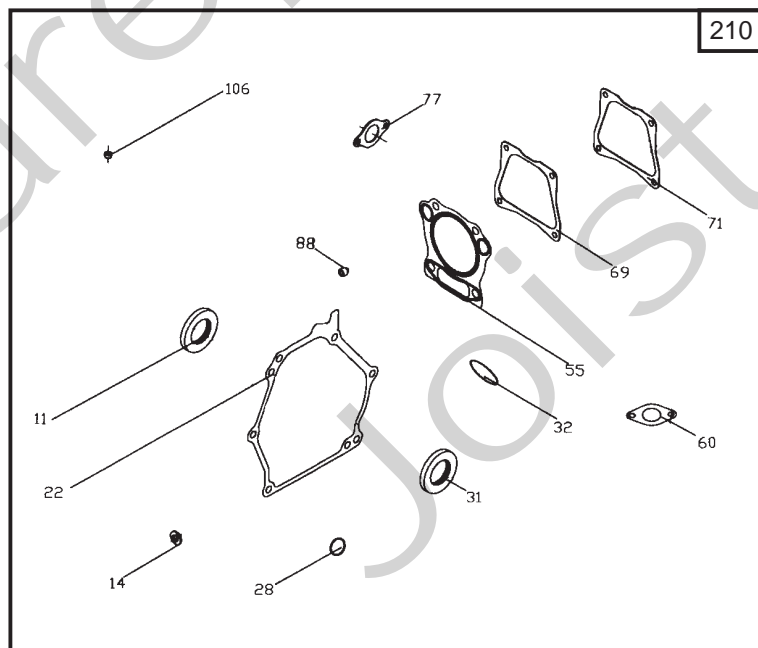

Utgåva Issue		Bildnr Picture No		GGP- MOTOR RESERVDELSSATSER		GGP- ENGINE SPARE PART KITS		Sida Page	
2006- 14		2177						110	
Pos. Fig.	Antal/Quantity				Art nr Part No	Benämning	Description	Sats Kit	Anmärkning Notes
X	209	1			1811-2526-01	Stoppkontakt/oljevarn.....	Switch/oil warning		
X	210	1			1811-2527-01	Packning/tätningssats	Gasket/seal kit.....		
X	211	1			1811-2528-01	Oljepåfyll/avtapp kpl	Oil fill/drain kit.....		
X	214	1			1811-2531-01	Ventilsats	Valve kit		
X	215	1			1811-2532-01	Ventiljustering kpl.....	Valve adjust kit		
X	216	1			1811-2533-01	Topplöck kpl	Cylinder head kit		
X	217	1			1811-2534-01	Vevhusventilation kpl.....	Breather/valve cover		
X	218	1			1811-2535-01	Kamaxel kpl	Camshaft kit		
X	219	1			1811-2536-01	Vevhusgavel kpl.....	Crankcase cover kit.....		
X	220	1			1811-2537-01	Oljenivåmätare kpl	Oil level gauge kit.....		
X	221	1			1811-2538-01	Regulatorörev kpl	Governor gear kit		
X	222	1			1811-2539-01	Kolv m.vevstake kpl.....	Piston & conn.rod kit.....