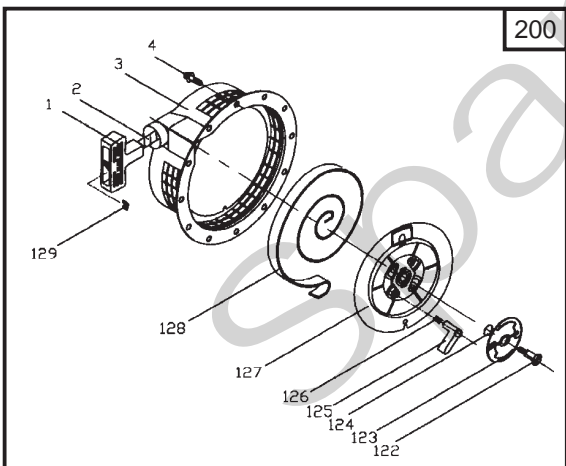

Genuine Spare Parts

Joist
Spareparts
Joist

200

Utgåva Issue		Bildnr Picture No		GGP- MOTOR		GGP- ENGINE		Sida Page	
2006- 14		2175						106	
Pos. Fig.	Antal/Quantity				Art nr Part No	Benämning	Description	Sats Kit	Anmärkning Notes
X	1	1			1811-2501-01	Starthandtag	Starter handle		
X	2	1			1811-2502-01	Startsnöre.....	Starter rope.....		
X	5	1			1811-2503-01	Svånghjulsmutter	Flywheel nut.....		
X	6	1			1811-2504-01	Bricka	Washer.....		
	9	4			9959-0612-16	Skruv	Screw.....		
X	16	2			1811-2505-01	Kullager	Ball bearing.....		
X	17	1			1811-2506-01	Kil	Key.....		
X	18	1			1811-2507-01	Vevaxel	Crankshaft.....		
X	29	6			1811-2508-01	Skruv	Screw.....		
	34	1			9959-0612-16	Skruv	Screw.....		
X	63	2			1811-2509-01	Skruv	Screw.....		
	74	4			9959-0616-16	Skruv	Screw.....		
	75	1			9959-0612-16	Skruv	Screw.....		
	81	2			9739-0631-22	Mutter	Nut.....		
X	82	2			1811-2510-01	Skruv	Screw.....		
X	83	1			1811-2511-01	Tändstift	Spark plug.....		
	91	1			9948-0525-16	Skruv	Screw.....		
	93	1			9739-0631-22	Mutter.....	Nut.....		
	99	4			9959-0816-16	Skruv	Screw.....		
	102	1			9710-0631-12	Fyrkantmutter	Square nut		
	107	1			9948-0630-16	Skruv	Screw.....		
X	111	1			1811-2512-01	Bensinkran.....	Fuel cock.....		
	116	2			9959-0612-16	Skruv	Screw.....		
	117	2			9959-0620-16	Skruv	Screw.....		
	118	4			9959-0612-16	Skruv	Screw.....		
X	120	1			1811-2513-01	Bränslefilter	Fuel filter		
X	121	1			1811-2514-01	Tanklock	Fuel tank cap.....		
X	127	1			1811-2515-01	Linhjul	Drum sheave.....		
X	128	1			1811-2516-01	Startfjäder.....	Starter spring.....		
X	200	1			1811-2496-01	Motor kpl.....	Engine assy.....		