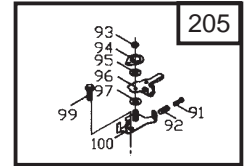

Genuine Spare Parts

Joist
Spareparts
Joist

200

Utgåva Issue		Bildnr Picture No		GGP- MOTOR		GGP- ENGINE		Sida Page	
2006- 14		2175						106	
Pos. Fig.	Antal/Quantity				Art nr Part No	Benämning	Description	Sats Kit	Anmärkning Notes
X	1	1			1811-2501-01	Starthandtag	Starter handle		
X	2	1			1811-2502-01	Startsnöre.....	Starter rope.....		
X	5	1			1811-2503-01	Svånghjulsmutter	Flywheel nut.....		
X	6	1			1811-2504-01	Bricka	Washer.....		
	9	4			9959-0612-16	Skruv	Screw.....		
X	16	2			1811-2505-01	Kullager	Ball bearing.....		
X	17	1			1811-2506-01	Kil	Key.....		
X	18	1			1811-2507-01	Vevaxel	Crankshaft.....		
X	29	6			1811-2508-01	Skruv	Screw.....		
	34	1			9959-0612-16	Skruv	Screw.....		
X	63	2			1811-2509-01	Skruv	Screw.....		
	74	4			9959-0616-16	Skruv	Screw.....		
	75	1			9959-0612-16	Skruv	Screw.....		
	81	2			9739-0631-22	Mutter	Nut.....		
X	82	2			1811-2510-01	Skruv	Screw.....		
X	83	1			1811-2511-01	Tändstift	Spark plug.....		
	91	1			9948-0525-16	Skruv	Screw.....		
	93	1			9739-0631-22	Mutter.....	Nut.....		
	99	4			9959-0816-16	Skruv	Screw.....		
	102	1			9710-0631-12	Fyrkantmutter	Square nut		
	107	1			9948-0630-16	Skruv	Screw.....		
X	111	1			1811-2512-01	Bensinkran.....	Fuel cock.....		
	116	2			9959-0612-16	Skruv	Screw.....		
	117	2			9959-0620-16	Skruv	Screw.....		
	118	4			9959-0612-16	Skruv	Screw.....		
X	120	1			1811-2513-01	Bränslefilter	Fuel filter		
X	121	1			1811-2514-01	Tanklock	Fuel tank cap.....		
X	127	1			1811-2515-01	Linhjul	Drum sheave.....		
X	128	1			1811-2516-01	Startfjäder.....	Starter spring.....		
X	200	1			1811-2496-01	Motor kpl.....	Engine assy.....		