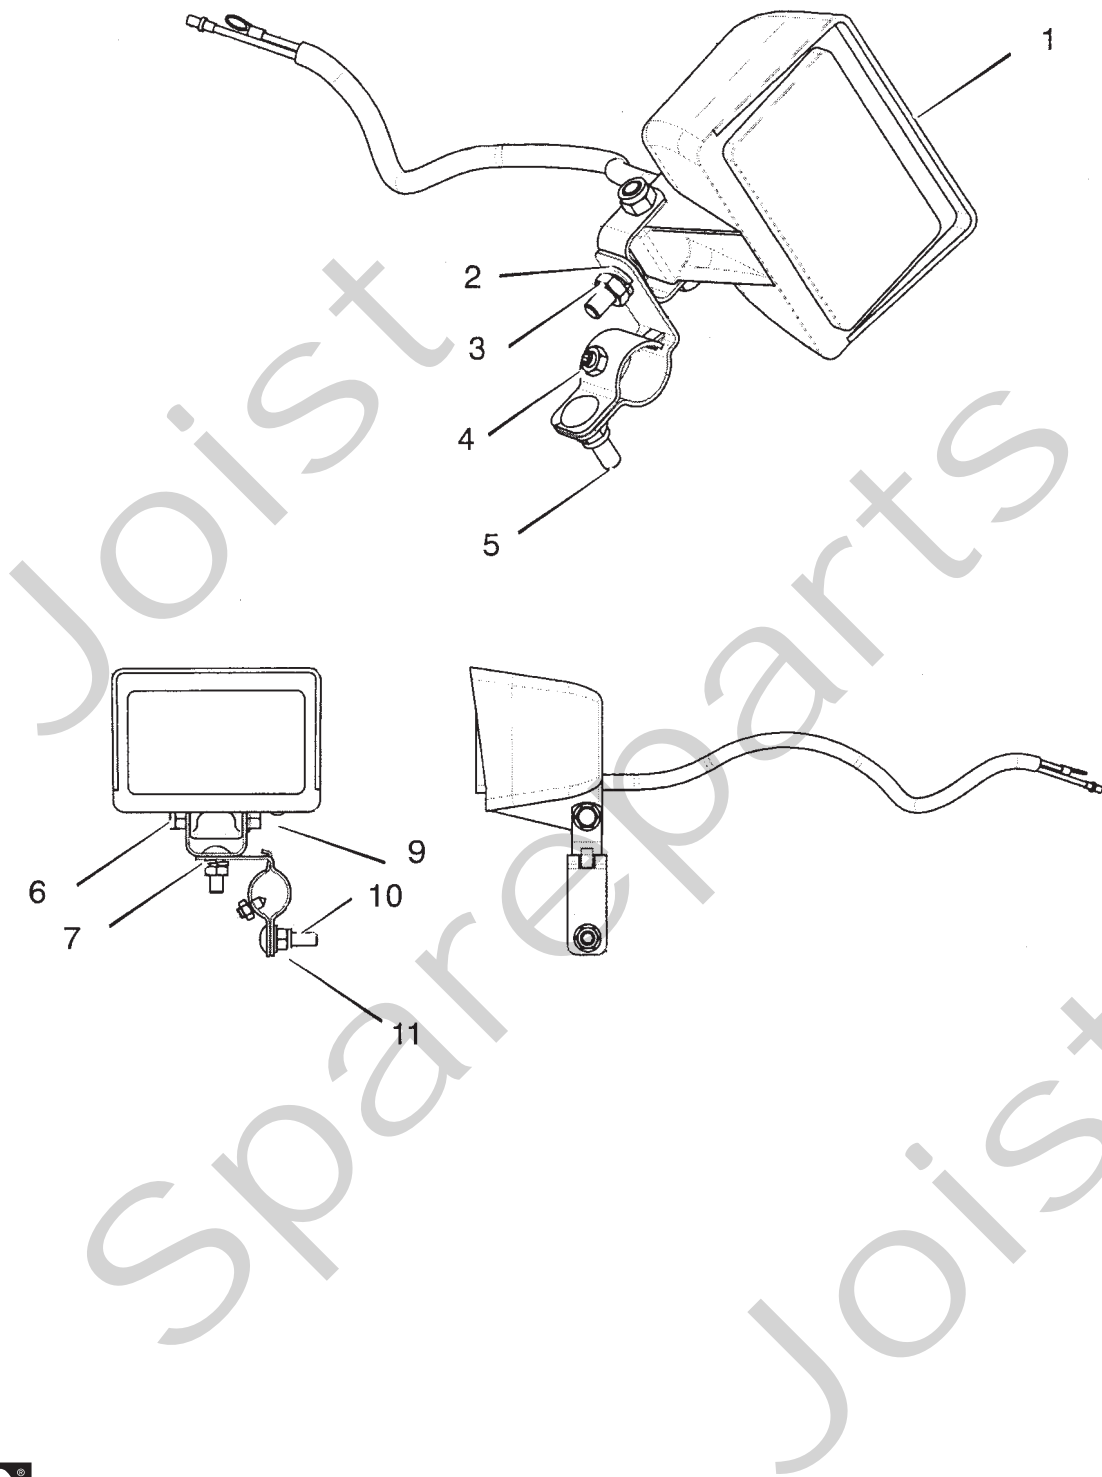

# Genuine Spare Parts

---

Spareparts  
Joist

Utgåva Issue		Bildnr Picture No		BELYSNINGSSATS ART.NR 1812- 1872- 01		LIGHT KIT ART.NO 1812- 1872- 01		Sida Page	
2006- 14		1781						100	
Pos. Fig.	Antal/Quantity				Art nr Part No	Benämning	Description	Sats Kit	Anmärkning Notes
1	1				1812- 1872- 01 Strålkastare kpl.....	Headlight assy.....			Ej ill/not ill.
1A	1				1812- 1245- 01 • Glödlampa .....	• Light bulb.....			
2	1				9683- 0030- 02 • Låsbricka .....	• Lock washer.....			
3	1				9795- 3631- 02 • Mutter.....	• Nut.....			
4	1				9795- 3531- 02 • Mutter.....	• Nut.....			
5	1				9899- 3632- 12 • Skruv .....	• Screw.....			
6	1				9743- 3621- 32 • Mutter.....	• Nut.....			
7	1				9899- 3625- 16 • Skruv .....	• Screw.....			
9	1				9988- 3651- 12 • Skruv .....	• Screw.....			
10	1				9743- 3621- 32 • Mutter.....	• Nut.....			
11	1				9699- 0028- 02 • Planbricka.....	• Flat washer.....			