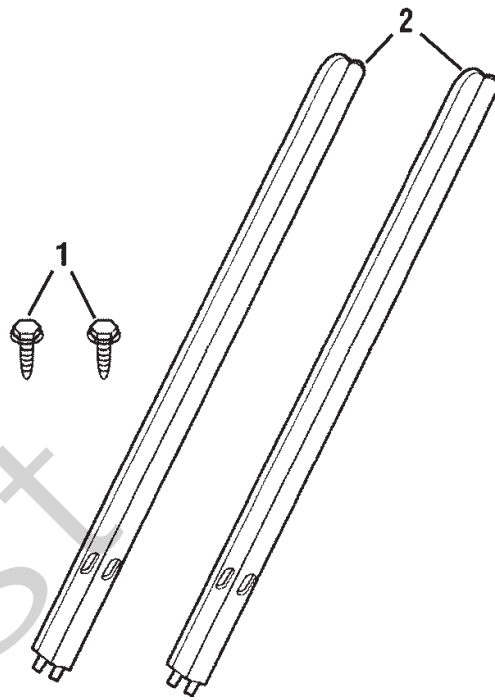

# Genuine Spare Parts

---

Joist  
Spareparts  
Joist

Utgåva Issue 2006-14		Bildnr Picture No 2193		SNÖDRIVSKÄR ART.NR 18- 1919- 11		DRIFT CUTTERS ART.NO 18- 1919- 11		Sida Page 102	
Pos. Fig.	Antal/Quantity				Art nr Part No	Benämning	Description	Sats Kit	Anmärkning Notes
	1919 -11								
X X	1 2	2 1			1812-2141-01 ..18-1919-11	• Skruv ..... Snödrivskär kpl.....	• Screw ..... Drift cutters assy.....		Inkl. pos 1