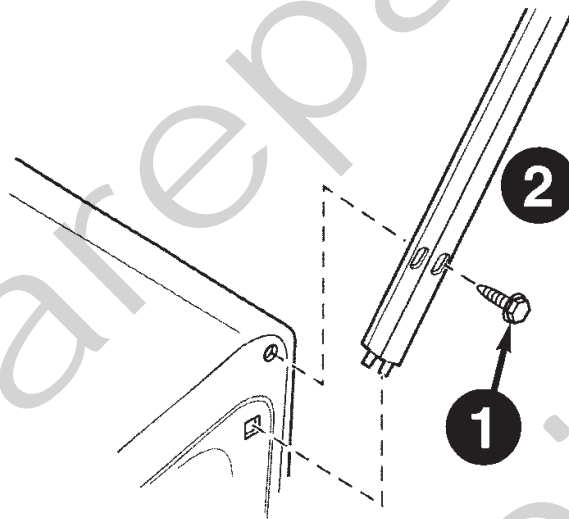

# Genuine Spare Parts

---

Joist  
Spareparts  
Joist

Utgåva Issue 2006-14		Bildnr Picture No 2193		SNÖDRIVSKÄR ART.NR 18- 1919- 11		DRIFT CUTTERS ART.NO 18- 1919- 11		Sida Page 102	
Pos. Fig.	Antal/Quantity				Art nr Part No	Benämning	Description	Sats Kit	Anmärkning Notes
	1919 -11								
X X	1 2	2 1			1812-2141-01 ..18-1919-11	• Skruv ..... Snödrivskär kpl.....	• Screw ..... Drift cutters assy.....		Inkl. pos 1