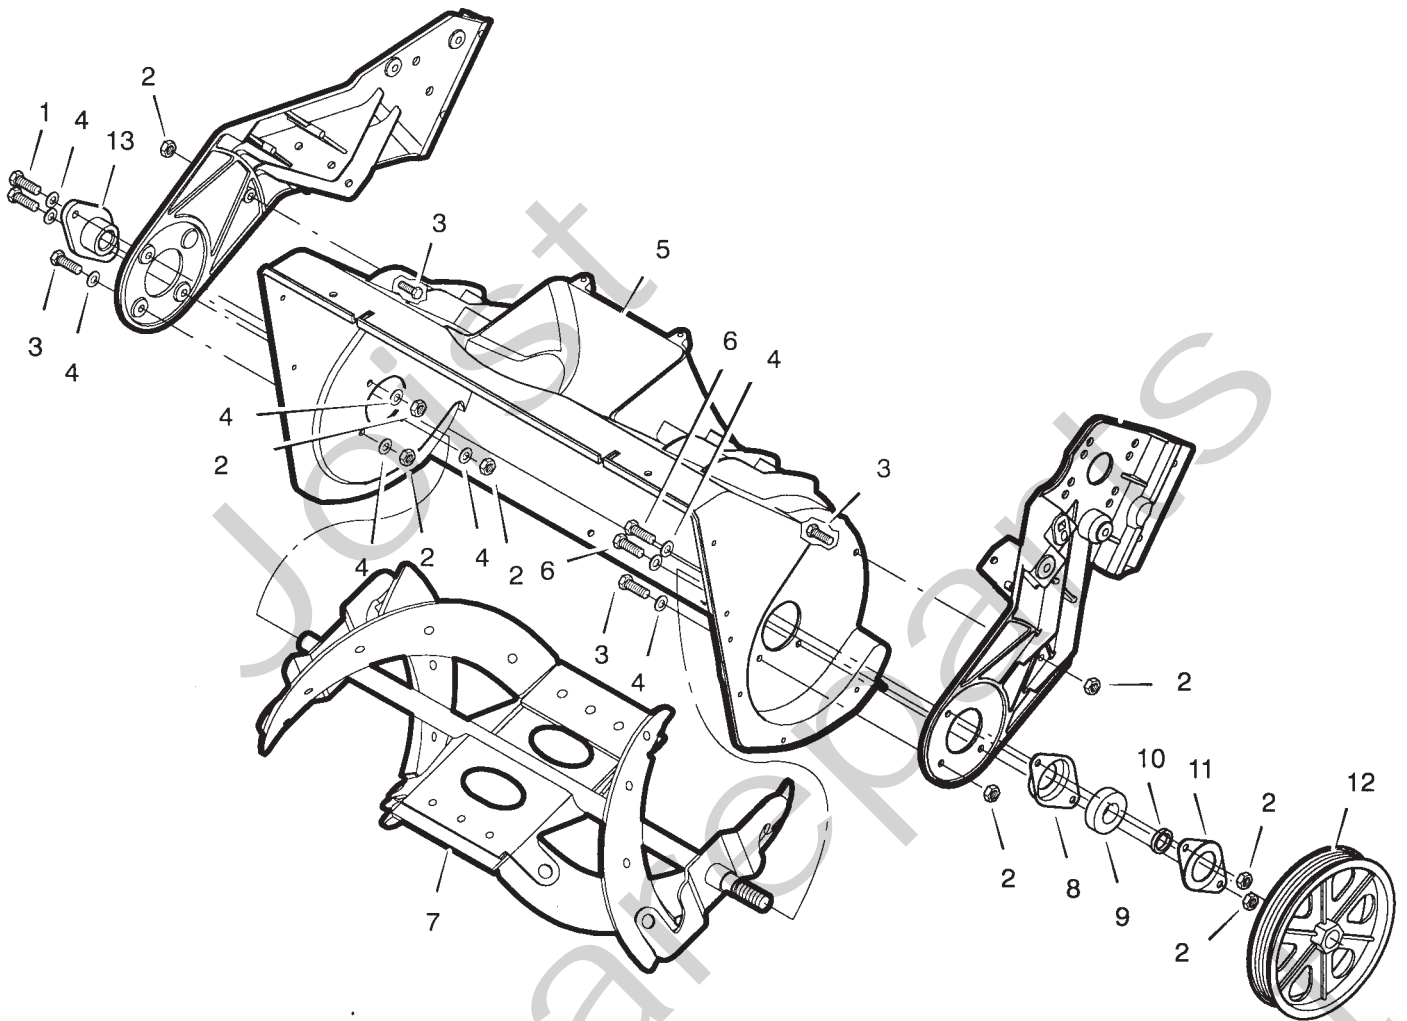

Utgåva Issue 2005-14		Bildnr Picture No 1769		SNOW BREEZE RS SNOW BREEZE ES SNÖSKRUV		SNOW BREEZE RS SNOW BREEZE ES AUGER		Sida Page 20	
Pos. Fig.	Antal/Quantity			Art nr Part No	Benämning	Description	Sats Kit	Anmärkning Notes	
	2825	2826							
1	2	2		9988-3525-16	Skruv	Screw			
2	8	8		1812-0812-01	Låsmutter	Locking nut			
3	3	3		9988-3519-16	Skruv	Screw			
4	10	10		9699-0028-02	Planbricka	Flat washer			
5	1	1		1812-1956-01	Snöskruvhus	Auger housing			
6	2	2		9988-3516-16	Skruv	Screw			
7	1	1		1812-1984-01	Snöskruv	Auger			
8	1	1		1812-1925-01	Lagerhållare	Bearing retainer			
9	1	1		1812-1383-01	Kullager	Ball bearing			
10	1	1		1812-1895-01	Distans	Sleeve spacer			
11	1	1		1133-1000-01	Lagerhållare	Retainer plate			
12	1	1		1812-1889-01	Remskiva	Pulley			
13	1	1		1133-1019-01	Flänslager	Flange bearing