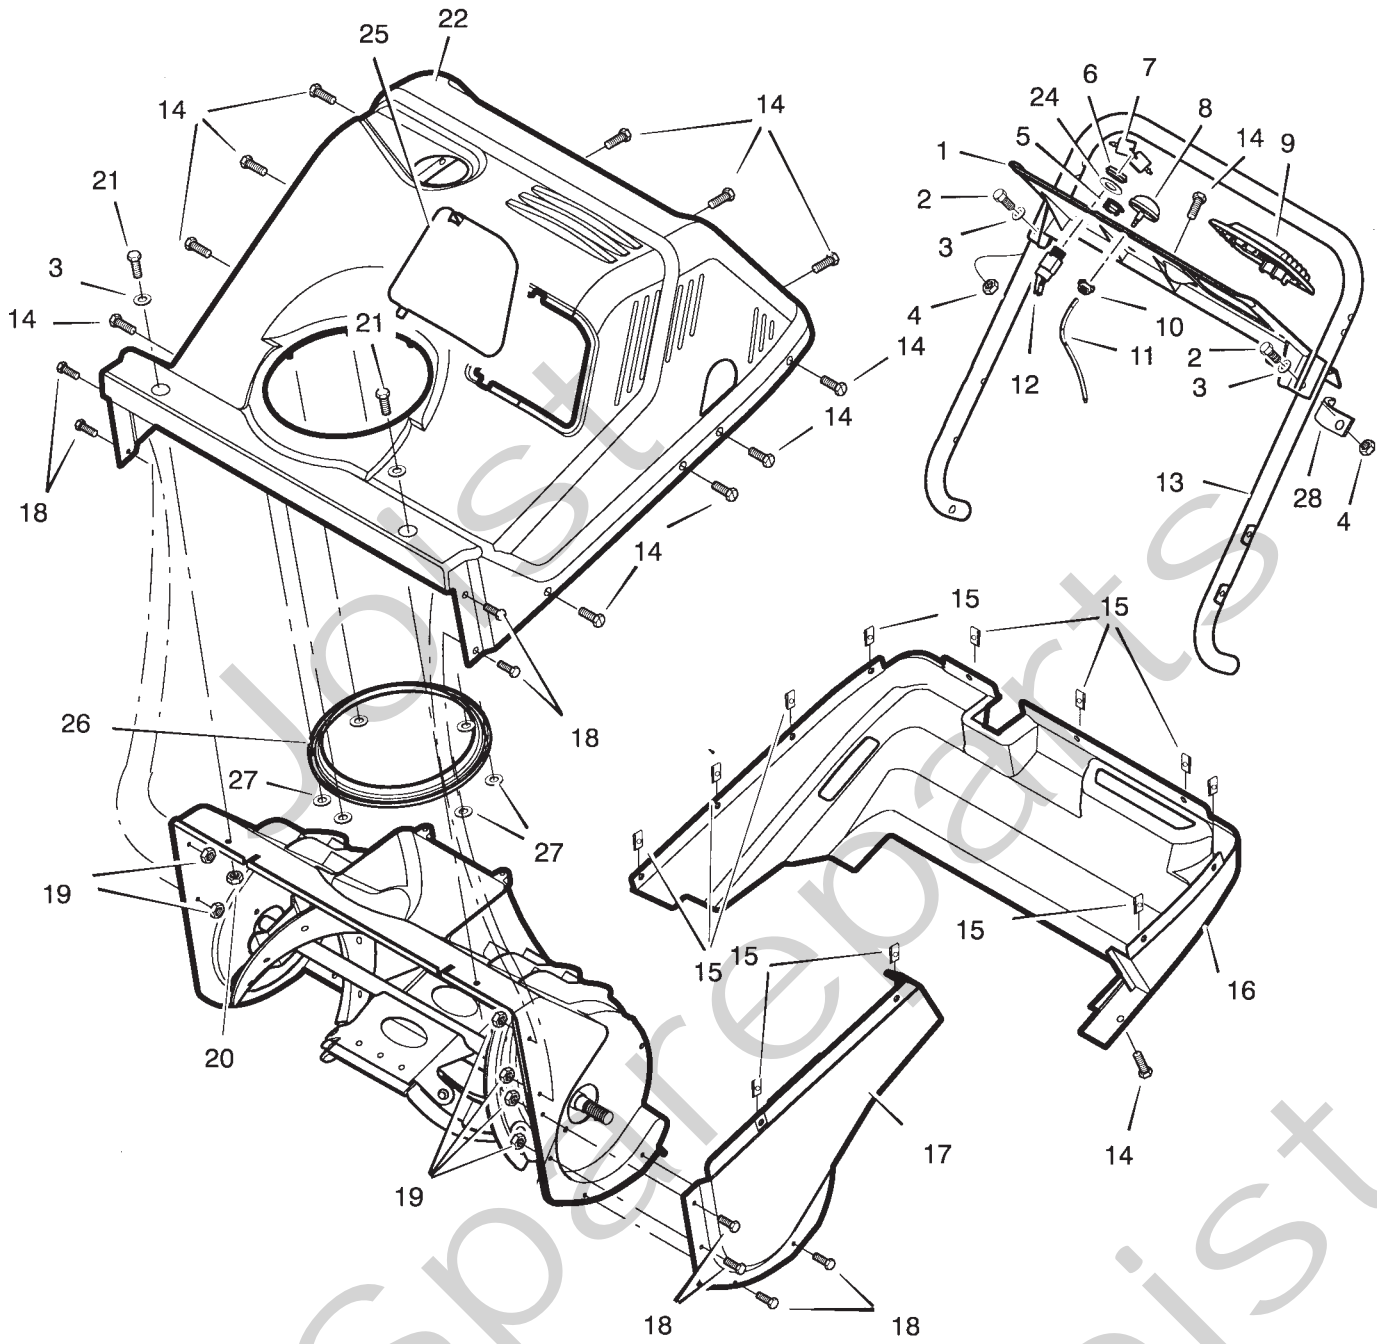

Utgåva Issue		Bildnr Picture No		SNOW BREEZE RS SNOW BREEZE ES KÅPOR		SNOW BREEZE RS SNOW BREEZE ES COVERS		Sida Page	
2005-14		1768A						18	
Pos. Fig.	Antal/Quantity			Art nr Part No	Benämning	Description	Sats Kit	Anmärkning Notes	
	2825	2826							
1	1	1		1812-1962-01	Reglagepanel.....	Control panel.....			
2	2	2		9988-3532-12	Skruv.....	Screw.....			
3	4	4		9699-0028-02	Planbricka.....	Flat washer.....			
4	2	2		1812-0812-01	Låsmutter.....	Locking nut.....			
5	1	1		1812-1970-01	Bussning.....	Chute crank bushing.....			
6	1	1		1134-2852-01	Mutter.....	Nut.....			
7	1	1		1134-2848-01	Tändningsnyckel.....	Ignition key.....			
8	1	1		1812-1905-01	Primernippel.....	Primer bulb.....			
9	1	1		1812-1974-01	Lock.....	Cover.....			
10	1	1		9795-3531-02	Mutter.....	Nut.....			
11	1	1		1812-1496-01	Primerslang.....	Primer hose.....			
12	1	1		1133-0956-01	Tändningslås.....	Ignition switch.....			
13	1	1		1812-1960-01	Styre- underdel.....	Handle-lower.....			
14	13	13		1133-0955-01	Skruv.....	Screw.....			
15	11	11		1133-1026-01	Snabbmutter.....	Speed nut.....			
16	1	1		1812-1965-01	Kåpa- undre.....	Bottom cover.....			
17	1	1		1812-1996-01	Remskydd.....	Belt cover.....			
18	8	8		1812-0959-01	Bult.....	Bolt.....			
19	6	6		1812-0630-01	Mutter.....	Nut.....			
20	2	2		1812-1758-01	Mutter.....	Nut.....			
21	2	2		9988-3516-16	Skruv.....	Screw.....			
22	1	1		1812-1993-01	Kåpa- övre.....	Top cover.....			
24	1	1		1134-2853-01	Bricka.....	Washer.....			
25	1	1		1812-1966-01	Lock.....	Oil access cover.....			
26	1	1		1812-1987-01	Packning.....	Gasket.....			
27	6	6		1812-1916-01	Snabbmutter.....	Push nut.....			
28	1	1		1812-2018-01	Kabelklämma.....	Cable clamp.....			

X