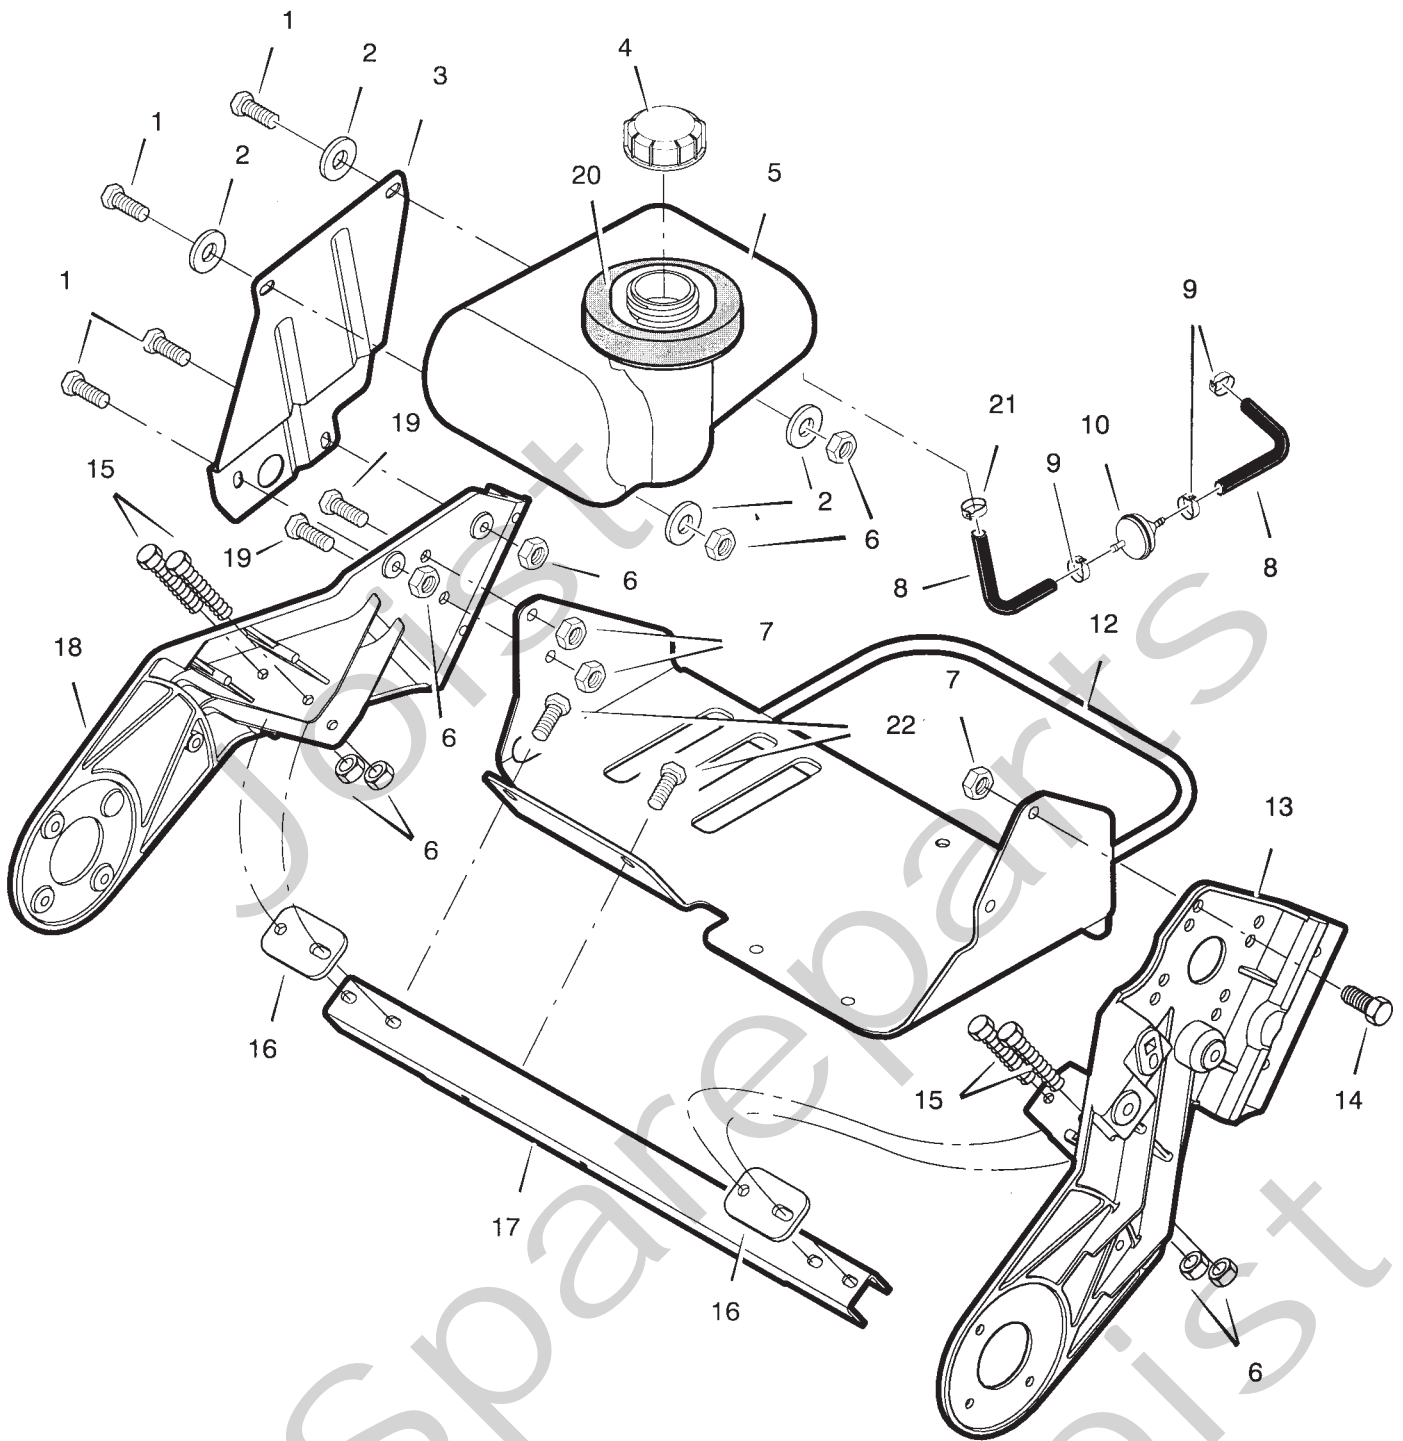

Utgåva Issue		Bildnr Picture No		SNOW BREEZE RS SNOW BREEZE ES RAM BRÄNSLETANK		SNOW BREEZE RS SNOW BREEZE ES FRAME FUEL TANK		Sida Page
Pos. Fig.	Antal/Quantity			Art nr Part No	Benämning	Description	Sats Kit	Anmärkning Notes
	2825	2826						
1	4	4		9988-3519-16	Skruv	Screw		
2	4	4		9699-0028-02	Planbricka	Flat washer		
3	1	1		1812-2055-01	Fäste	Bracket		
4	1	1		1812-1906-01	Tanklock	Fuel tank cap		
5	1	1		1812-1971-01	Bränsletank	Fuel tank		
6	8	8		1812-0812-01	Låsmutter	Locking nut		
7	3	3		1812-0811-01	Låsmutter	Locking nut		
8	2	2		1812-1998-01	Bränsleslang	Fuel line tubing		
9	3	3		1812-1487-01	Slangklämma	Fuel line clamp		
10	1	1		1812-1907-01	Bränslefilter	Fuel line filter		
12	1	1		1812-1954-01	Motorvagga	Engine cradle		
13	1	1		1812-1968-01	Ram- vä	Frame- LH		
14	1	1		9988-3616-16	Skruv	Screw		
15	4	4		9988-3551-12	Skruv	Screw		
16	2	2		1812-1894-01	Platta	Bolting support plate		
17	1	1		1812-1955-01	Ramstöd	Frame support		
18	1	1		1812-1967-01	Ram- hö	Frame- RH		
19	2	2		9988-3619-16	Skruv	Screw		
20	1	1		1812-1943-01	Skumplastring	Foam ring		
21	1	1		1133-0070-01	Slangklämma	Fuel line clamp		
22	2	2		9988-3516-16	Skruv	Screw		

X

Joist Spareparts