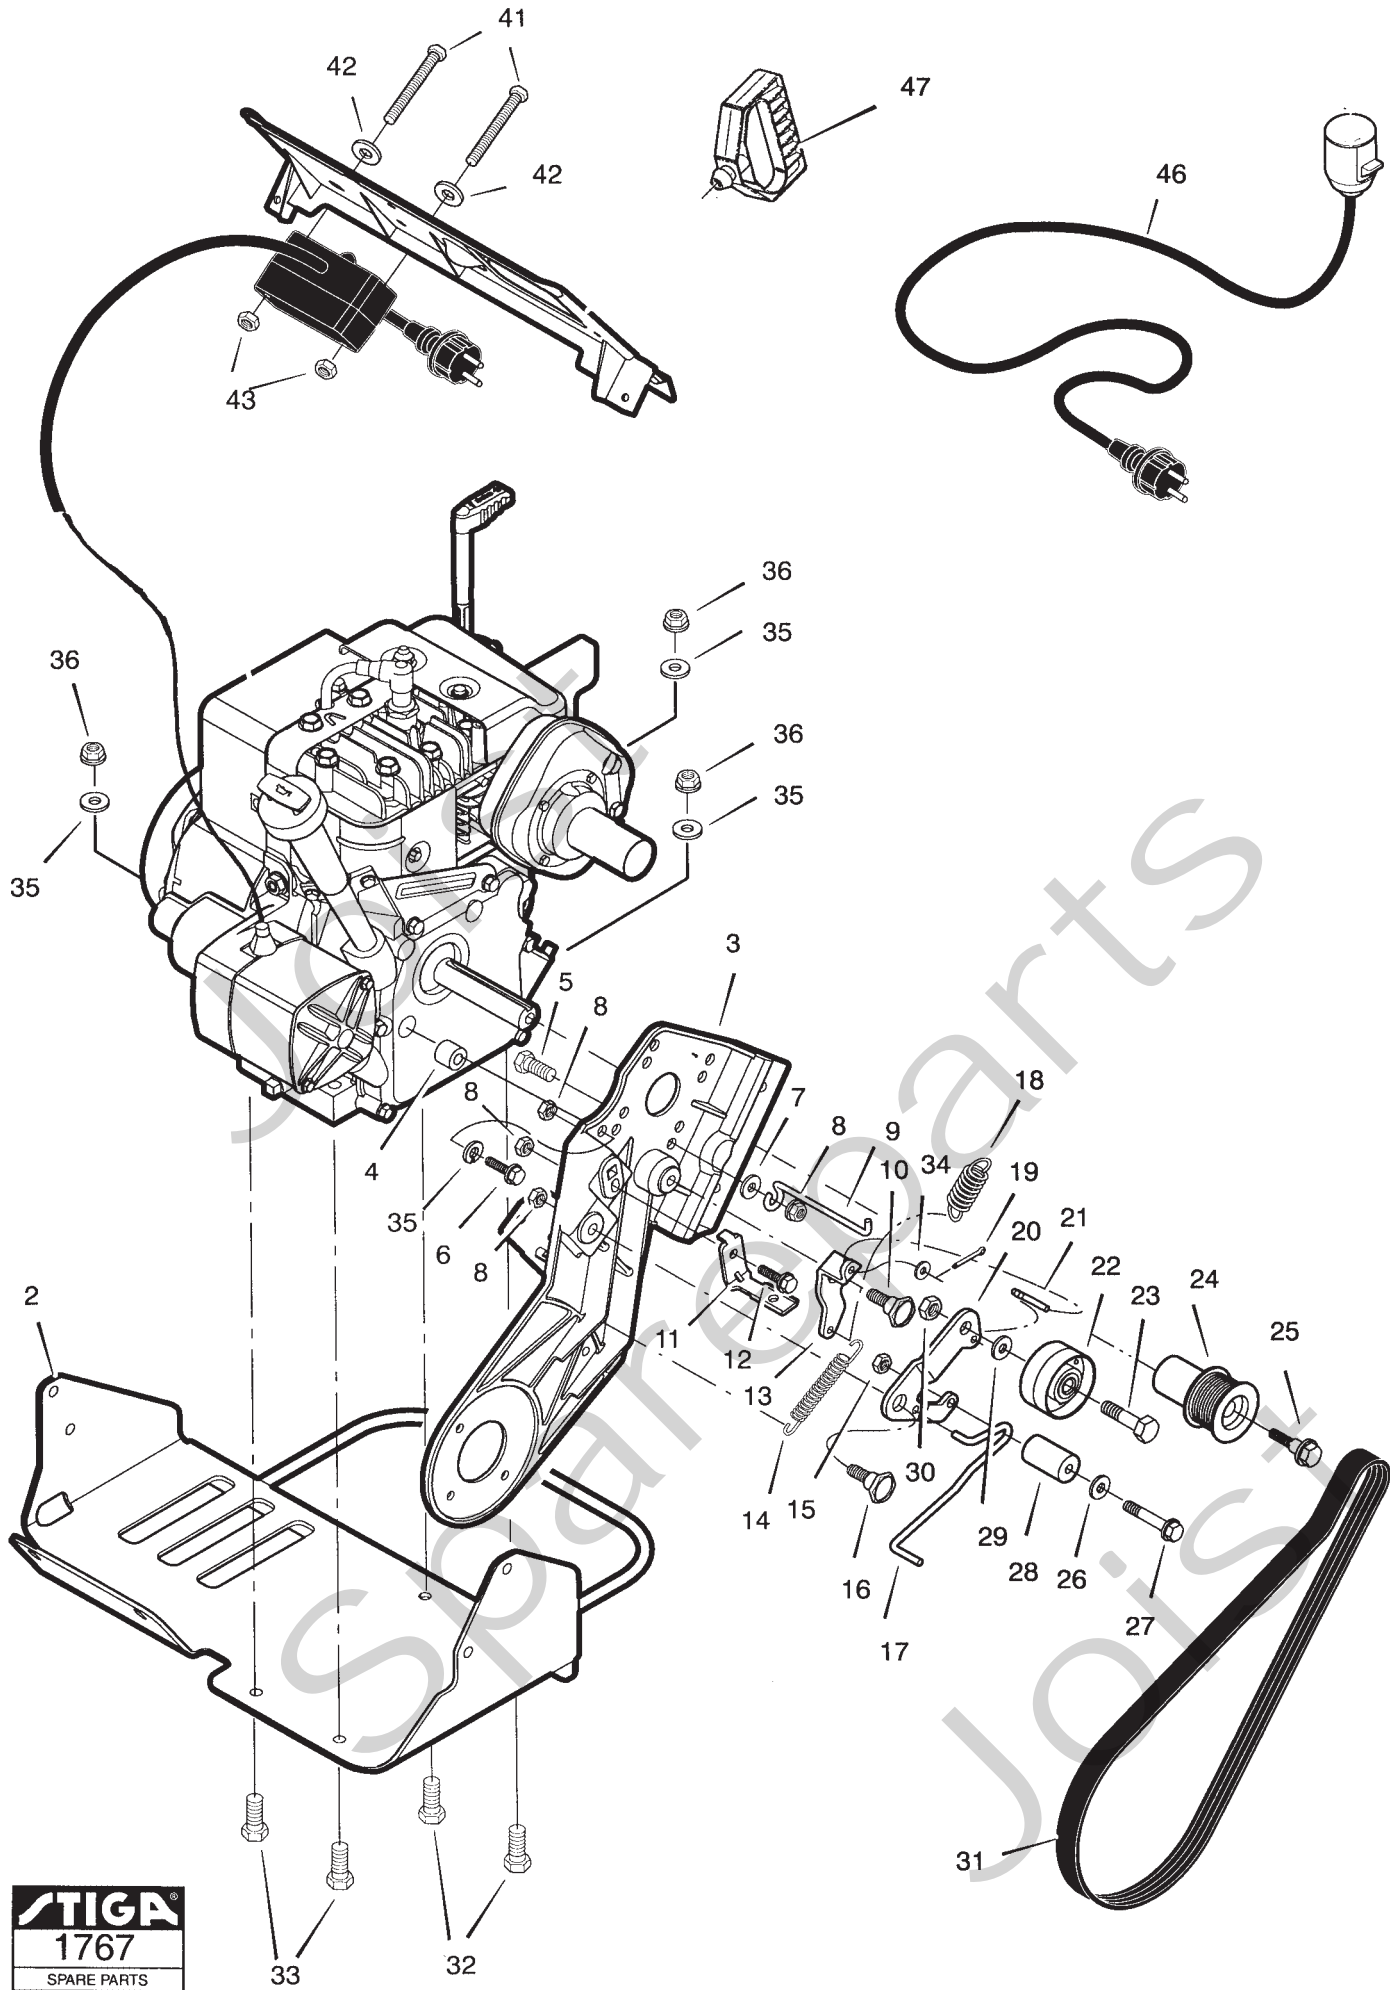

Utgåva Issue 2005-14		Bildnr Picture No 1767		SNOW BREEZE RS SNOW BREEZE ES REMTRANSMISSION MOTOR		SNOW BREEZE RS SNOW BREEZE ES BELT TRANSMISSION ENGINE		Sida Page 16	
Pos. Fig.	Antal/Quantity			Art nr Part No	Benämning	Description	Sats Kit	Anmärkning Notes	
	2825	2826							
2	1	1		1812-1954-01	Motorvagga	Engine cradle			
3	1	1		1812-1968-01	Ram- vä	Frame- LH			
4	4	4		1812-1997-01	Avvibrering	Antivibration mount			
5	1	1		9988-3625-16	Skruv	Screw			
6	4	4		1812-1918-01	Skruv	Screw			
7	1	1		9699-0029-02	Planbricka	Flat washer			
8	4	4		1812-0811-01	Låsmutter	Locking nut			
9	1	1		1812-1893-01	Remstyrning	Belt guide			
10	1	1		1812-1829-01	Ansatsbult	Shoulder bolt			
11	1	1		1812-1891-01	Brombelägg	Brake pad			
12	1	1		9988-3516-16	Skruv	Screw			
13	1	1		1812-1882-01	Spännarm	Idler pivot arm			
14	1	1		1812-1885-01	Fjäder	Spring			
15	1	1		1812-0812-01	Låsmutter	Locking nut			
16	1	1		1812-1829-01	Ansatsbult	Shoulder bolt			
17	1	1		1812-1896-01	Bromsstång	Brake wire			
18	1	1		1812-1670-01	Fjäder	Spring			
19	1	1		1812-1879-01	Låsnål	Cotter pin			
20	1	1		1812-1888-01	Spännarm	Idler bracket arm			
21	1	1		1812-1881-01	Länkstäng	Clutch linkage rod			
22	1	1		1133-0936-01	Spännrulle	Idler pulley			
23	1	1		9988-3738-12	Skruv	Screw			
24	1	1		1812-1977-01	Motorremskiva	Engine belt pulley			
25	1	1		1812-1976-01	Bult	Bolt			
26	1	1		9699-0028-02	Planbricka	Flat washer			
27	1	1		9988-3551-12	Skruv	Screw			
28	1	1		1812-1897-01	Rulle	Pinch roller			
29	1	1		1812-1880-01	Planbricka	Flat washer			
30	1	1		9743-3721-32	Mutter	Nut			
31	1	1		1812-1878-01	Drivrem	Drive belt			
32	2	2		9988-3651-12	Skruv	Screw			
33	2	2		9988-3725-16	Skruv	Screw			
34	1	1		9699-0079-02	Bricka	Washer			
35	8	8		9683-0030-02	Låsbricka	Lock washer			
36	4	4		9795-3631-02	Mutter	Nut			
41		2		1812-1923-01	Skruv	Screw			
42		2		9699-0079-02	Bricka	Washer			
43		2		1812-1921-01	Mutter	Nut			
46		1		1812-1615-01	Förlängningssladd	Extension cord			
47	1	1		1812-1995-01	Handtag	Grip