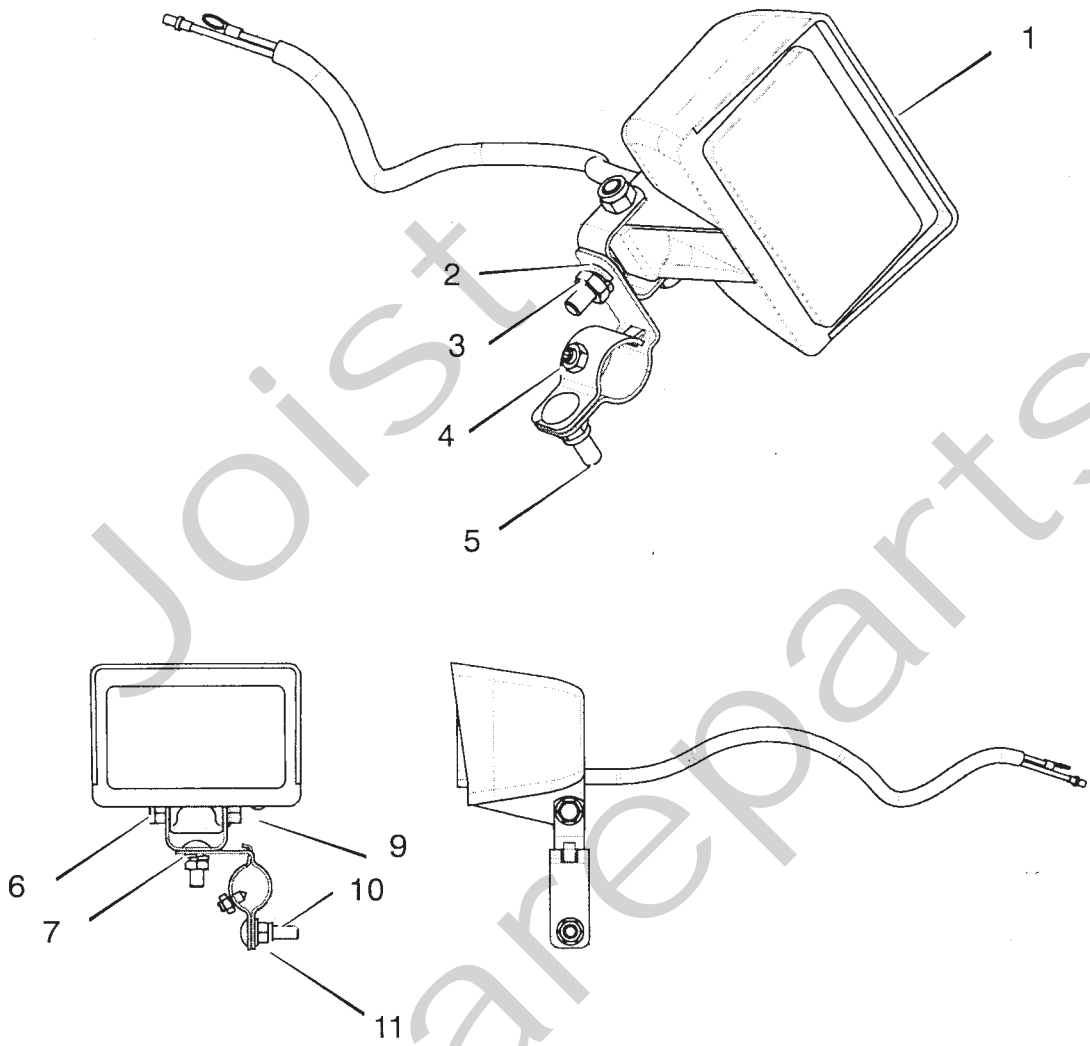

# Genuine Spare Parts

---

Joist  
Spareparts  
Joist

Utgåva Issue		Bildnr Picture No		BELYSNINGSSATS ART.NR 1812-1872-01		LIGHT KIT ART.NO 1812-1872-01		Sida Page	
2005-14		1781						122	
Pos. Fig.	Antal/Quantity				Art nr Part No	Benämning	Description	Sats Kit	Anmärkning Notes
1	1				1812-1872-01	Strålkastare kpl.....	Headlight assy.....		Ej ill/not ill.
1A	1				1812-1245-01	• Glödlampa.....	• Light bulb.....		
2	1				9683-0030-02	• Låsbricka.....	• Lock washer.....		
3	1				9795-3631-02	• Mutter.....	• Nut.....		
4	1				9795-3531-02	• Mutter.....	• Nut.....		
5	1				9899-3632-12	• Skruv.....	• Screw.....		
6	1				9743-3621-32	• Mutter.....	• Nut.....		
7	1				9899-3625-16	• Skruv.....	• Screw.....		
9	1				9988-3651-12	• Skruv.....	• Screw.....		
10	1				9743-3621-32	• Mutter.....	• Nut.....		
11	1				9699-0028-02	• Planbricka.....	• Flat washer.....		