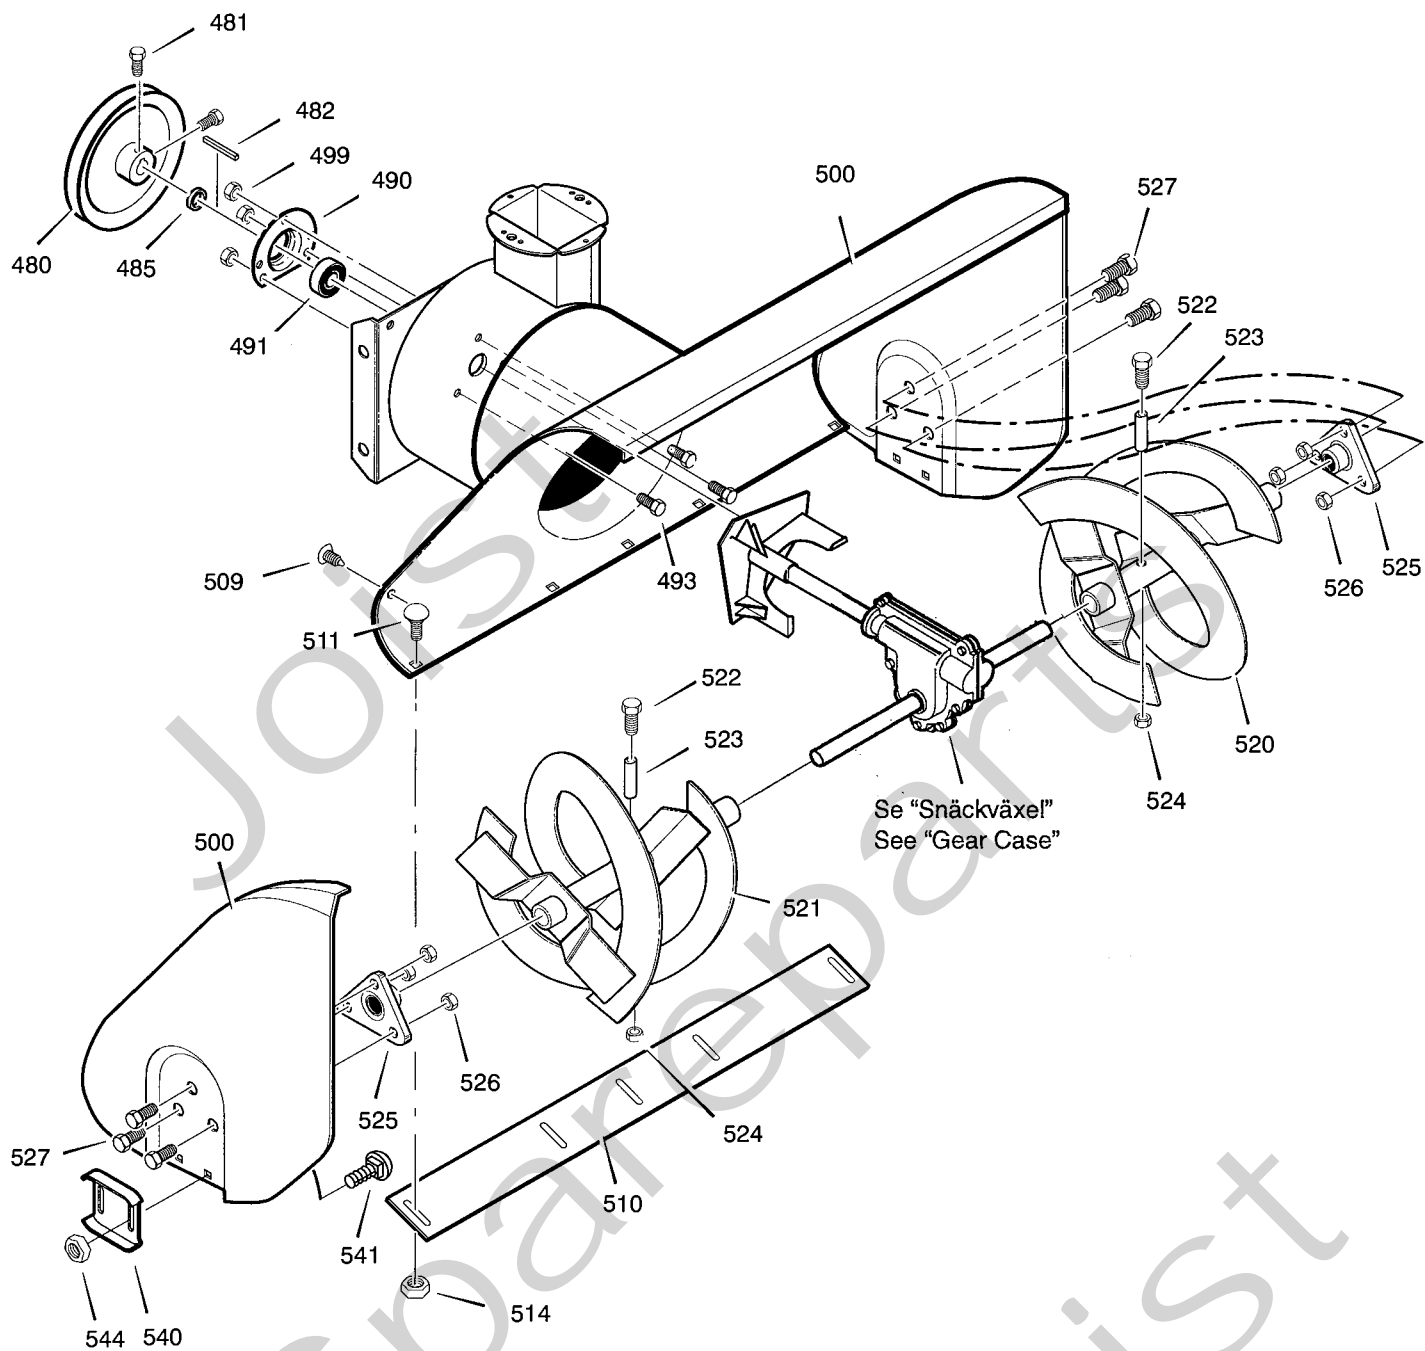

Utgåva Issue 2003-59	Bildnr Picture No 1325A	SNOW STORM SNÖSKRUV	SNOW STORM AUGER HOUSING	Sida Page 48

Pos. Fig.	Antal/Quantity				Art nr Part No	Benämning	Description	Sats Kit	Anmärkning Notes
	2827								
X 480	1				1812-1854-01	Remskiva- snöskruv	Auger pulley		
481	2				1812-1119-01	Skruv	Bolt		
482	1				1812-1609-01	Kil	Key		
485	1				1812-1739-01	Distans	Spacer		
490	1				1812-1690-01	Kullagerhållare	Ball bearing retainer		
X 491	1				1812-1858-01	Kullager	Ball bearing		
493	3				9988-3613-16	Skruv	Screw		
499	3				9795-3631-02	Mutter	Nut		
X 500	1				1812-1850-01	Snöskruvhus	Auger housing		
509	2				1812-1430-01	Plugg	Plug		
X 510	1				1812-1843-01	Skrapskär	Scraper blade		
511	5				9899-3622-16	Skruv	Screw		
514	5				9795-3631-02	Mutter	Nut		
X 520	1				1812-1860-01	Snöskruv- vä	Auger- LH		
X 521	1				1812-1859-01	Snöskruv- hö	Auger- RH		
522	1				1812-9005-01	Brytbultsats	Shear bolt kit		
523	2				1812-0531-01	• Distans	• Spacer		
524	2				1812-0812-01	• Låsmutter	• Locking nut		
525	2				1812-0878-01	Lager	Bearing		
526	6				9743-3621-32	Mutter	Nut		
527	6				9988-3619-16	Skruv	Screw		
540	2				1812-1391-01	Släpsko	Height adjustor skid		
541	4				9899-3622-16	Skruv	Screw		
544	4				9795-3631-02	Mutter	Nut