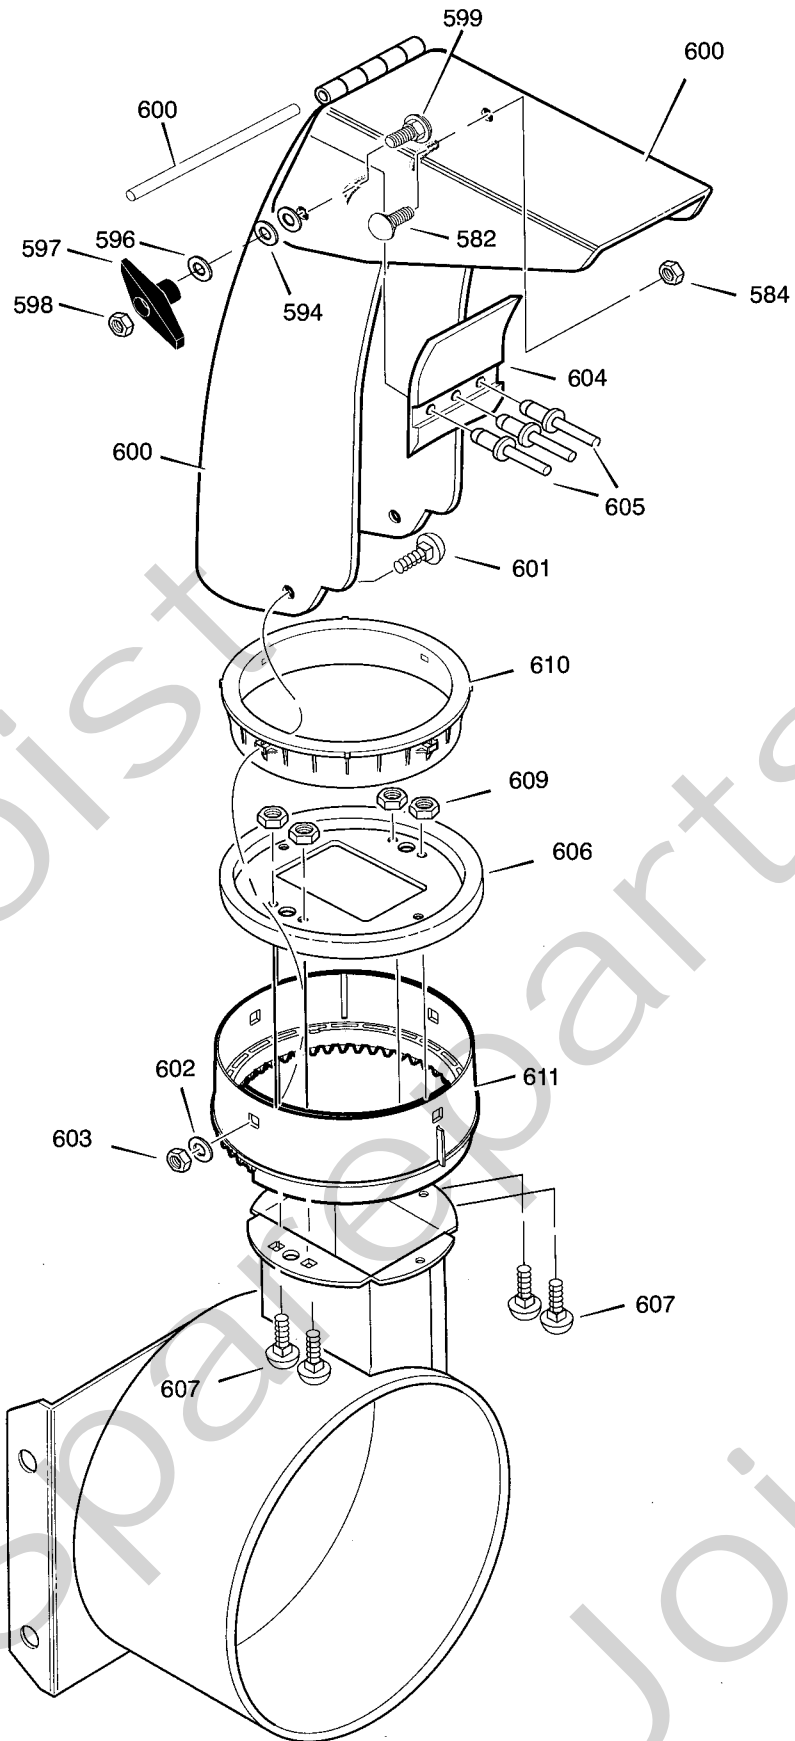

Utgåva Issue		Bildnr Picture No		SNOW STORM UTKAST		SNOW STORM DISCHARGE CHUTE		Sida Page	
2003-59		1327A						58	
Pos. Fig.	Antal/Quantity			Art nr Part No	Benämning	Description	Sats Kit	Anmärkning Notes	
	2827								
582	1			9899-3625-16	Skruv	Screw			
584	1			9743-3621-32	Mutter	Nut			
594	1			9699-0029-02	Planbricka	Flat washer			
596	1			9699-0029-02	Planbricka	Flat washer			
597	1			1133-0932-01	Låsrott	T-knob			
598	1			1812-1759-01	Mutter	Nut			
599	1			9899-3625-16	Skruv	Screw			
X 600	1			1812-1866-01	Utkast kpl	Chute assy			
601	3			9899-3625-16	Skruv	Screw			
602	3			9699-0029-02	Planbricka	Flat washer			
603	3			9743-3621-32	Mutter	Nut			
604	1			1812-1436-01	Utkastskydd	Chute flap			
605	3			1812-1462-01	Popnit	Pop rivet			
606	1			1812-1336-01	Utkastplatta	Chute rotate collar			
X 607	4			1812-1831-01	Skruv	Screw			
609	4			1812-1760-01	Mutter	Nut			
610	1			1812-1366-01	Utkastring- inre	Chute rot. ring- inner			
611	1			1812-1787-01	Utkastring- yttre	Retainer ring- outer