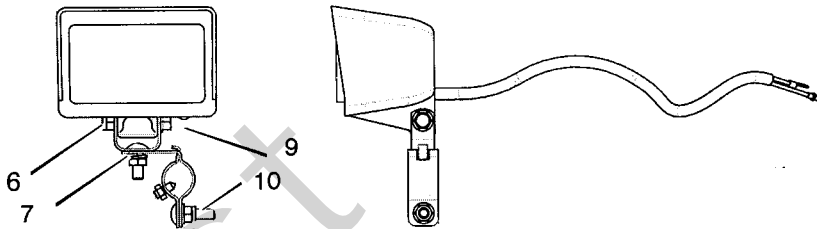

Utgåva Issue 2003-59		Bildnr Picture No 1634		SNOW BLIZZARD SNOW HURRICANE STRÅLKASTARE EL. START		SNOW BLIZZARD SNOW HURRICANE HEADLIGHT EL. STARTER		Sida Page 36	
Pos. Fig.	Antal/Quantity				Art nr Part No	Benämning	Description	Sats Kit	Anmärkning Notes
	2830	2840							
X	1	1	1		1812-1872-01	Strålkastare kpl.....	Headlight assy.....		
	2	1	1		9683-0030-02	• Låsbricka.....	• Lock washer.....		
	3	1	1		9795-3631-02	• Mutter.....	• Nut.....		
	4	1	1		9795-3531-02	• Mutter.....	• Nut.....		
	5	1	1		9899-3632-12	• Skruv.....	• Screw.....		
	6	1	1		9743-3621-32	• Mutter.....	• Nut.....		
	7	1	1		9899-3625-16	• Skruv.....	• Screw.....		
	9	1	1		9988-3651-12	• Skruv.....	• Screw.....		
	10	1	1		9743-3621-32	• Mutter.....	• Nut.....		
	11	1	1		37102	Startmotor kpl.....	Starter motor assy.....		Tecumseh
	12	1	1		1812-1615-01	Förlängningssladd.....	Extension cord.....		
X	13	1	1		1812-1846-01	Mont. anvisning.....	Assy instruction.....		
	14	2	2		1812-1356-01	Skruv.....	Screw.....		
	15	2	2		1812-1357-01	Skruv.....	Screw.....		
X	16	2	2		1812-1845-01	Ansatsskruv.....	Shoulder screw.....