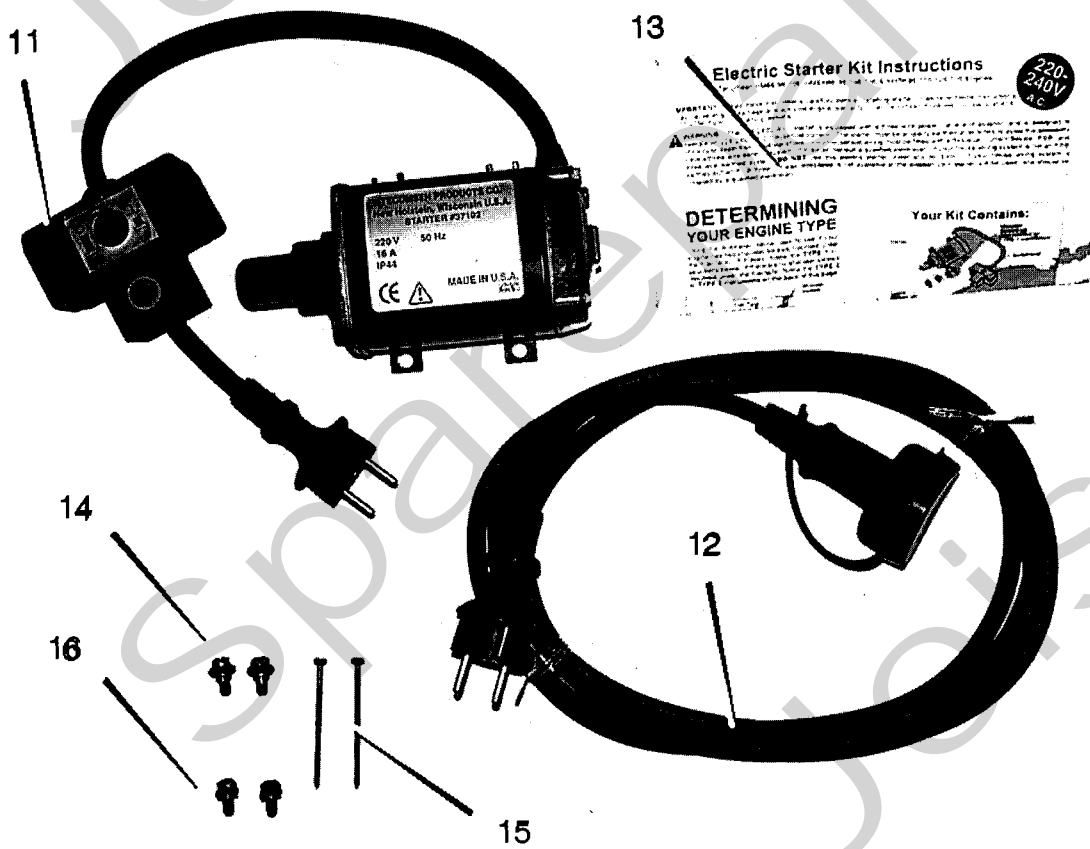

Utgåva Issue 2003-59		Bildnr Picture No 1634		SNOW BLIZZARD SNOW HURRICANE STRÅLKASTARE EL. START		SNOW BLIZZARD SNOW HURRICANE HEADLIGHT EL. STARTER		Sida Page 36	
Pos. Fig.	Antal/Quantity				Art nr Part No	Benämning	Description	Sats Kit	Anmärkning Notes
	2830	2840							
X	1	1	1		1812-1872-01	Strålkastare kpl.....	Headlight assy.....		
	2	1	1		9683-0030-02	• Låsbricka.....	• Lock washer.....		
	3	1	1		9795-3631-02	• Mutter.....	• Nut.....		
	4	1	1		9795-3531-02	• Mutter.....	• Nut.....		
	5	1	1		9899-3632-12	• Skruv.....	• Screw.....		
	6	1	1		9743-3621-32	• Mutter.....	• Nut.....		
	7	1	1		9899-3625-16	• Skruv.....	• Screw.....		
	9	1	1		9988-3651-12	• Skruv.....	• Screw.....		
	10	1	1		9743-3621-32	• Mutter.....	• Nut.....		
	11	1	1		37102	Startmotor kpl.....	Starter motor assy.....		Tecumseh
	12	1	1		1812-1615-01	Förlängningssladd.....	Extension cord.....		
X	13	1	1		1812-1846-01	Mont. anvisning.....	Assy instruction.....		
	14	2	2		1812-1356-01	Skruv.....	Screw.....		
	15	2	2		1812-1357-01	Skruv.....	Screw.....		
X	16	2	2		1812-1845-01	Ansatsskruv.....	Shoulder screw.....