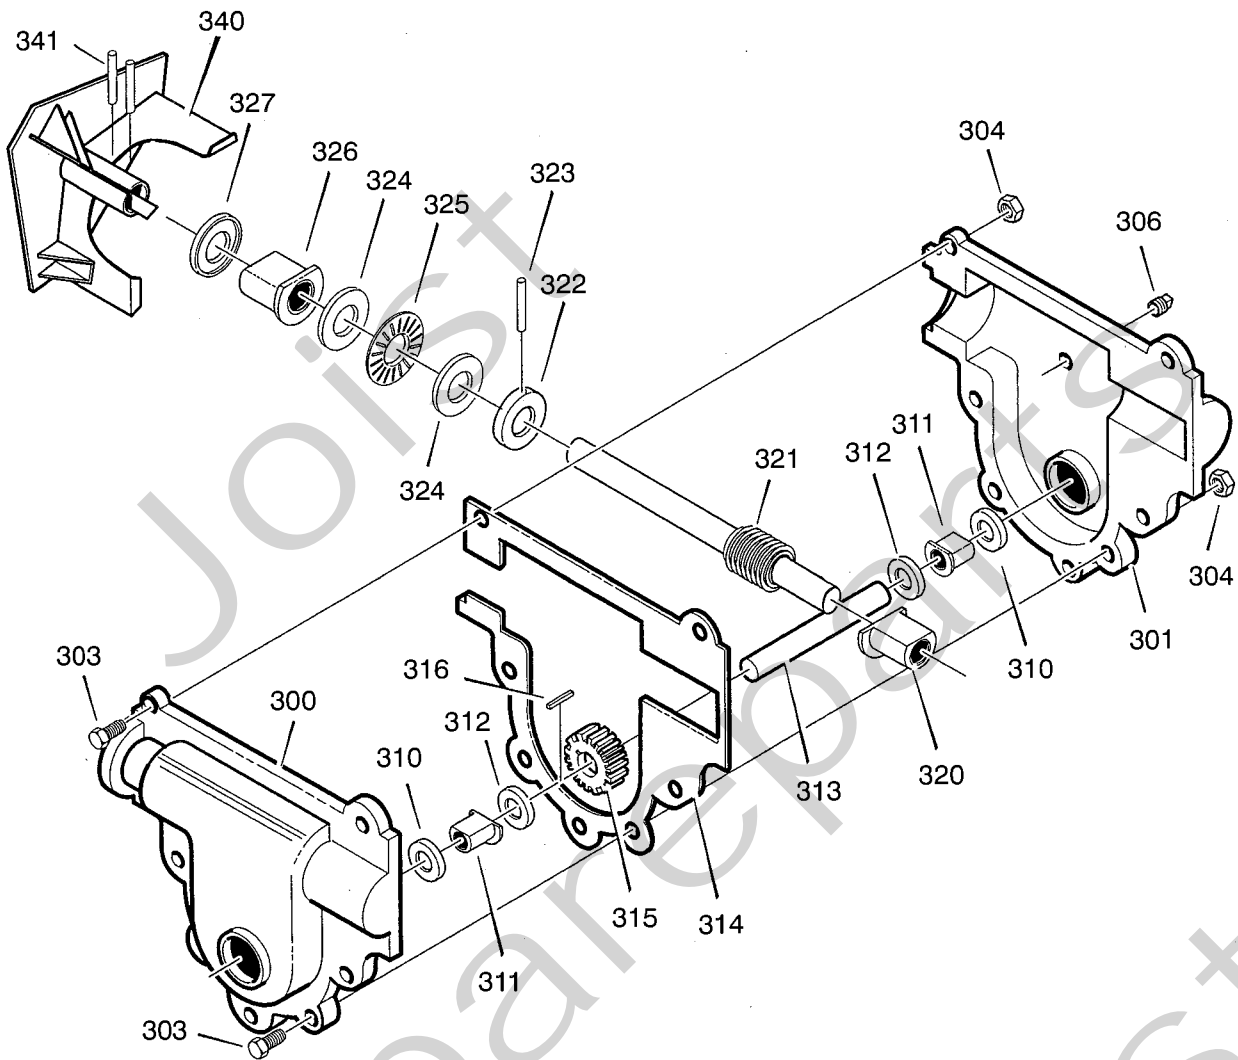

Utgåva Issue		Bildnr Picture No		SNOW STORM SNÄCKVÄXEL		SNOW STORM GEAR CASE		Sida Page	
2003-59		1323B						52	
Pos. Fig.	Antal/Quantity			Art nr Part No	Benämning	Description	Sats Kit	Anmärkning Notes	
	2827								
	300	1		1812-0909-01	Snäckväxelhus- hö	Gear case- R.H.			
	301	1		1812-0908-01	Snäckväxelhus- vä	Gear case- L.H.			
	303	7		9988-3519-16	Skruv	Screw			
	304	7		1812-1758-01	Mutter	Nut			
	306	1		1812-0856-01	Skruv	Screw			
	310	2		1812-0881-01	Tätningring	Oil seal			
	311	2		1812-1360-01	Flänslager	Flange bearing			
	312	2		1812-0857-01	Bricka	Thrust washer			
X	313	1		1812-1852-01	Snöskruvaxel	Auger shaft			
	314	1		1812-1361-01	Packning	Gasket			
	315	1		1812-0862-01	Snäckdrev	Worm gear			
	316	1		1812-1371-01	Kil	Woodruff key			
	320	1		1812-1359-01	Bussning	Bushing			
X	321	1		1812-1853-01	Ingående axel	Input shaft			
	322	1		1812-1321-01	Distans	Thrust collar			
	323	1		1133-0395-01	Stift	Roll pin			
	324	2		1812-0857-01	Bricka	Thrust washer			
	325	1		1812-0285-01	Nållager	Needle bearing			
	326	1		1812-1360-01	Flänslager	Flange bearing			
	327	1		1812-0881-01	Tätningring	Oil seal			
X	340	1		1812-1851-01	Fläkt	Impeller			
	341	2		1133-0395-01	Stift	Roll pin