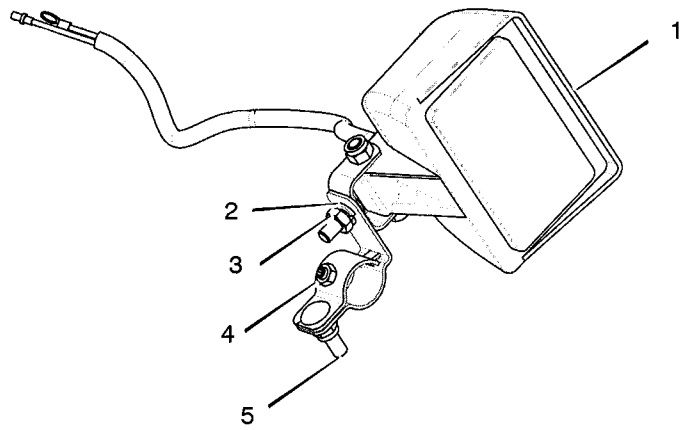

Utgåva Issue 2003-59		Bildnr Picture No 1634		SNOW BLIZZARD SNOW HURRICANE STRÅLKASTARE EL. START		SNOW BLIZZARD SNOW HURRICANE HEADLIGHT EL. STARTER		Sida Page 36	
Pos. Fig.	Antal/Quantity				Art nr Part No	Benämning	Description	Sats Kit	Anmärkning Notes
	2830	2840							
X	1	1	1		1812-1872-01	Strålkastare kpl.....	Headlight assy.....		
	2	1	1		9683-0030-02	• Låsbricka.....	• Lock washer.....		
	3	1	1		9795-3631-02	• Mutter.....	• Nut.....		
	4	1	1		9795-3531-02	• Mutter.....	• Nut.....		
	5	1	1		9899-3632-12	• Skruv.....	• Screw.....		
	6	1	1		9743-3621-32	• Mutter.....	• Nut.....		
	7	1	1		9899-3625-16	• Skruv.....	• Screw.....		
	9	1	1		9988-3651-12	• Skruv.....	• Screw.....		
	10	1	1		9743-3621-32	• Mutter.....	• Nut.....		
	11	1	1		37102	Startmotor kpl.....	Starter motor assy.....		Tecumseh
	12	1	1		1812-1615-01	Förlängningssladd.....	Extension cord.....		
X	13	1	1		1812-1846-01	Mont. anvisning.....	Assy instruction.....		
	14	2	2		1812-1356-01	Skruv.....	Screw.....		
	15	2	2		1812-1357-01	Skruv.....	Screw.....		
X	16	2	2		1812-1845-01	Ansatsskruv.....	Shoulder screw.....