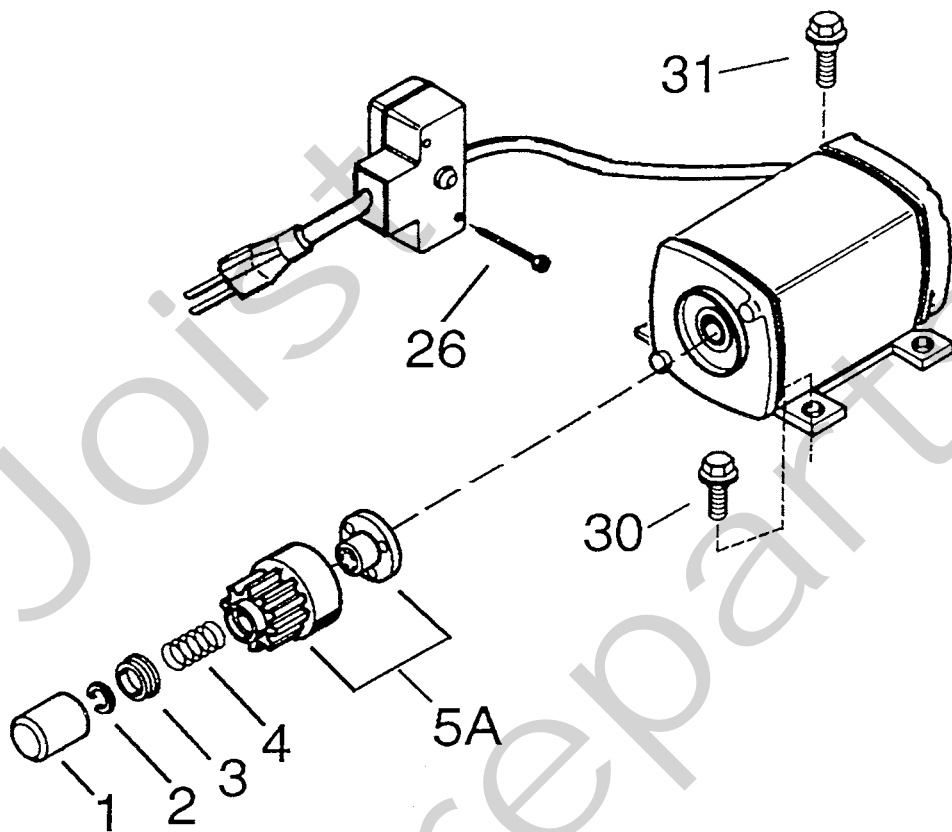

Utgåva Issue 2002-49	Bildnr Picture No 947	ELSTARTSATS 230V ART.NR 18-1934-13	EL.STARTER KIT 230V ART.NO 18-1934-13	Sida Page 120

Pos. Fig.	Antal/Quantity				Art nr Part No	Benämning	Description	Sats Kit	Anmärkning Notes
	1934								
0	1				37102	Startmotor kpl	Starter motor assy		Inkl. pos 2
1	1				33451	• Lock	• Dust cover		
2	1				33842	• • Låsring	• • Retainer ring		
3	1				33430	• Fjäderhållare	• Spring retainer		
4	1				33431	• Fjäder	• Spring		
5 A	1				37050	• Drev	• Gear & nut		
26	2				650819	• Skruv	• Screw		
30	2				30063	• Skruv	• Screw		
31	2				650820	• Ansatsbult	• Shoulder bolt