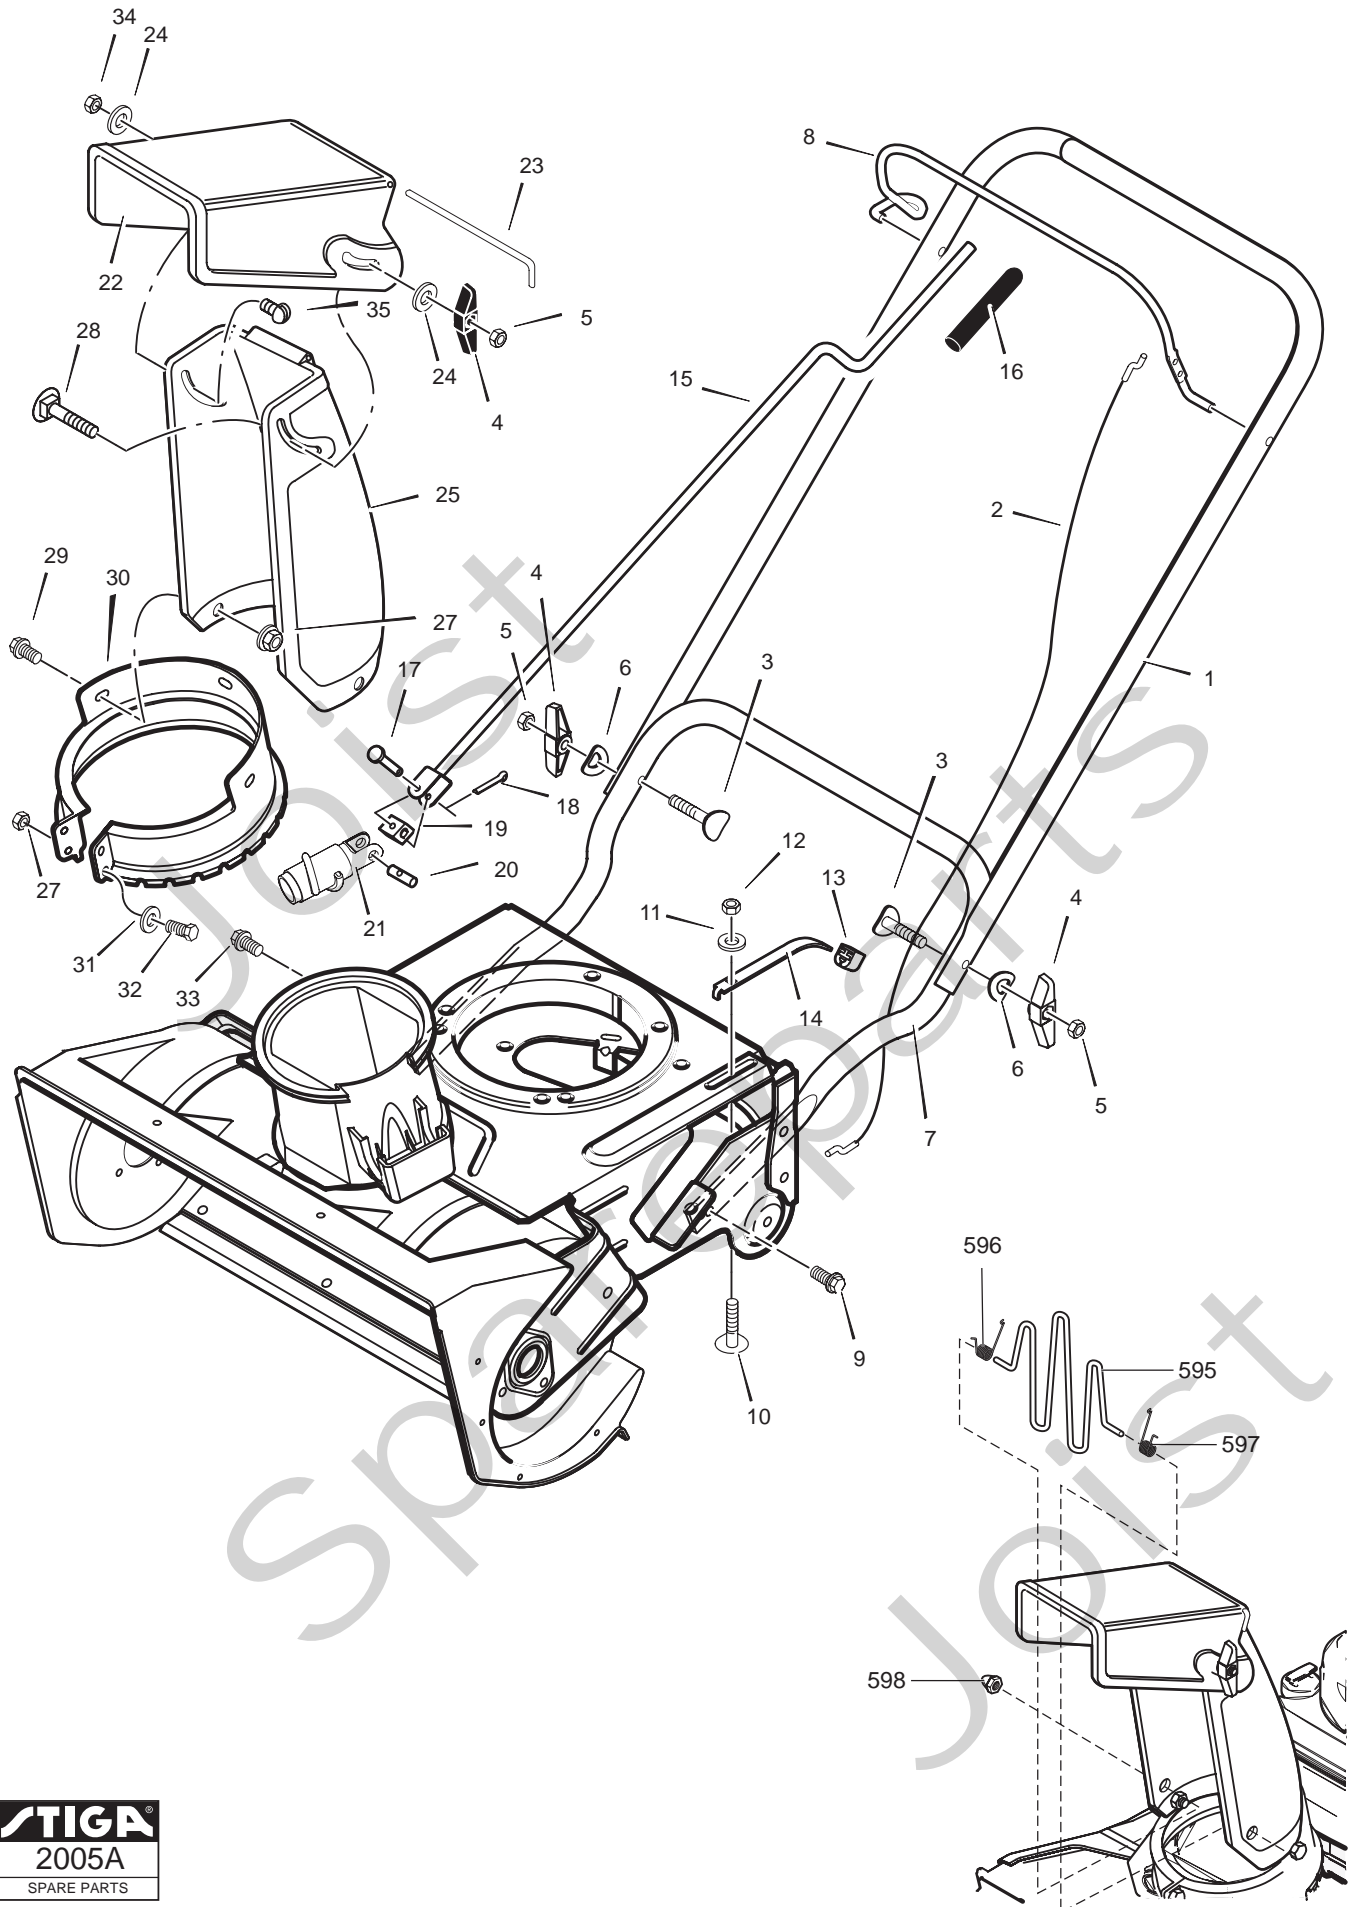

Utgåva Issue		Bildnr Picture No		SNOW REX STYRE UTKAST		SNOW REX HANDLE DISCHARGE CHUTE		Sida Page	
2008-14		2005A						8	
Pos. Fig.	Antal/Quantity				Art nr Part No	Benämning	Description	Sats Kit	Anmärkning Notes
	2818								
-29									
1	1				1812-2023-01 Styre-överdel	Handle- upper			
2	1				1812-2029-01 Reglagewire- snöskruv	Control cable- auger			
3	2				1133-1017-01 Skruv	Bolt			
4	3				1133-0932-01 Låsratt	T- knob			
5	3				9795-3631-02 Mutter	Nut			
6	2				1133-0933-01 Kupad bricka	Formed washer			
7	1				1812-2021-01 Styre- underdel	Handle- lower			
8	1				1812-2022-01 Reglagebygel	Auger drive lever			
9	4				1812-1833-01 Skruv	Screw			
10	1				9899-3516-16 Skruv	Screw			
11	1				9699-0056-02 Planbricka	Flat washer			
12	1				9743-3521-32 Mutter	Nut			
13	1				1812-2034-01 Bussning	Tensioner bushing			
14	1				1812-2035-01 Fäste	Tensioner bracket			
15	1				1812-2040-01 Inställningsvev	Crank rod			
16	1				1812-2039-01 Handtag	Grip			
17	1				1812-1318-01 Sprint	Clevis pin			
18	1				9599-0033-00 Saxsprint	Split pin			
19	1				1812-1317-01 Ledknut	Universal pivot block			
20	1				1812-1316-01 Axel	Universal pin			
21	1				1812-1335-01 Snäckskruv	Chute rotate worm			
22	1				1812-2015-01 Utkastskärm	Deflector			
23	1				1812-2013-01 Ledaxel	Pivot pin			
24	2				9699-0029-02 Planbricka	Flat washer			
25	1				1812-2016-01 Utkaströr	Discharge chute			
27	4				1812-1758-01 Mutter	Nut			
28	1				9899-3632-12 Skruv	Screw			
29	2				9899-3516-16 Skruv	Screw			
30	1				1812-2048-01 Utkastring	Chute ring			
31	2				9699-0028-02 Planbricka	Flat washer			
32	2				9988-3519-16 Skruv	Screw			
33	1				1812-1833-01 Skruv	Screw			
34	1				1812-0811-01 Låsmutter	Locking nut			
35	1				1133-1023-01 Skruv	Screw			
595	1				1133-0970-01 Utkastskydd	Wire chute guide			
596	1				1133-0944-01 Fjäder	Torsion chute spring			
597	1				1133-0945-01 Fjäder	Torsion chute spring			
598	2				1133-0937-01 Hattlåsning	Acorn nut			
599	1				8218-2219-80 Bruksanvisning	Owner's manual			Ej ill/not ill.