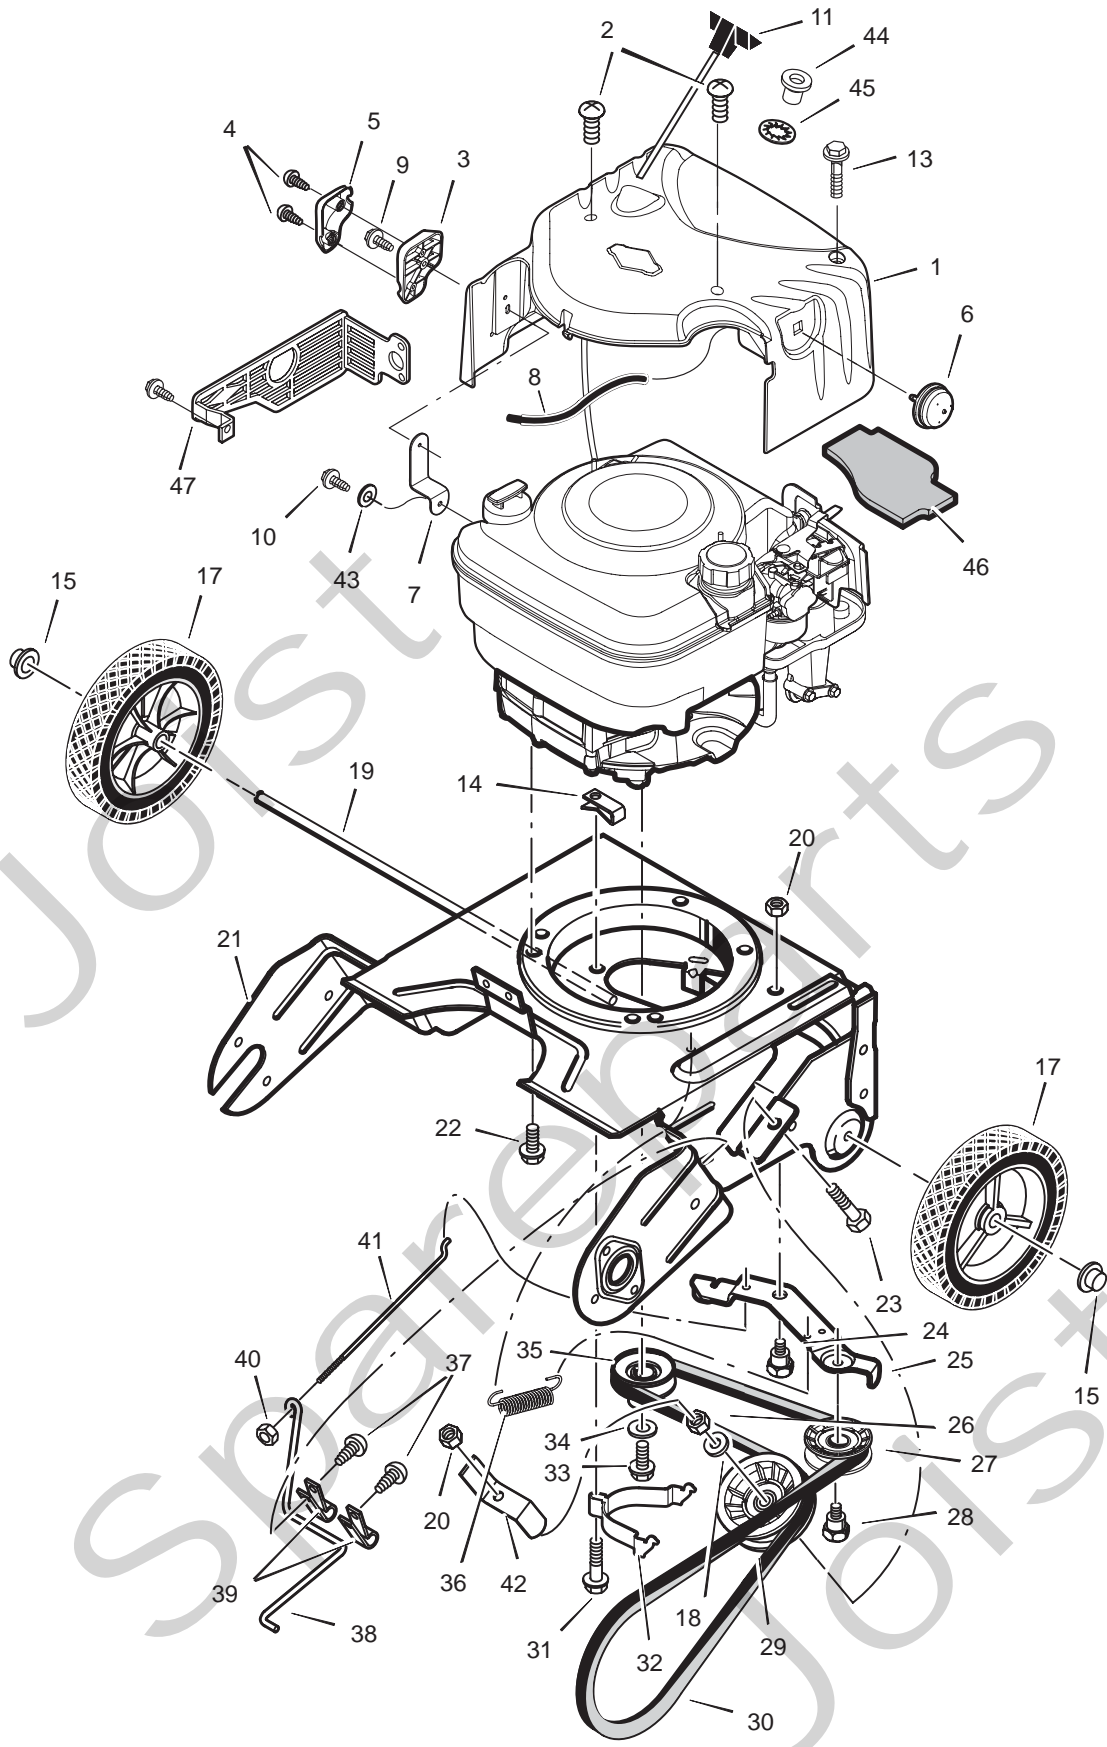

Utgåva Issue		Bildnr Picture No		SNOW REX TRANSMISSION	SNOW REX TRANSMISSION	Sida Page			
2008- 14		2006A				10			
Pos. Fig.	Antal/Quantity				Art nr Part No	Benämning	Description	Sats Kit	Anmärkning Notes
	2818 -29								
1	1			1812-2044-01	Kåpa- övre	Top cover			
2	2			1812-2010-01	Skruv	Screw			
3	1			1812-2046-01	Fäste	Chute rod base			
4	2			1812-2009-01	Skruv	Screw			
5	1			1812-2047-01	Lock	Chute rod cover			
6	1			1812-2295-01	Primernippel	Primer bulb			
7	1			1812-2045-01	Fäste	Chute bracket			
8	1			1812-2296-01	Primerslang	Primer hose			
9	1			1812-2042-01	Skruv	Screw			
10	1			1812-2017-01	Skruv	Screw			
11	1			1812-1995-01	Handtag	Grip			
13	1			1812-2006-01	Bult	Bolt			
14	1			1133-1026-01	Snabbmutter	Speed nut			
15	2			1812-2019-01	Låsring	Push cap nut			
17	2			1812-1455-01	Hjul	Wheel			
18	1			9699-0035-02	Planbricka	Flat washer			
19	1			1812-2033-01	Hjulaxel	Wheel axle			
20	2			9795-3731-02	Mutter	Nut			
21	1			1812-2054-01	Chassi- gul	Motor box frame- yell			
22	4			9988-3725-16	Skruv	Screw			
23	1			9988-3751-12	Skruv	Screw			
24	1			1812-2285-01	Ansatsbult	Shoulder bolt			
25	1			1812-2024-01	Spännarm	Idler arm			
26	1			9795-3731-02	Mutter	Nut			
27	1			1812-2027-01	Spännrulle	Tension roller			
28	1			1812-2028-01	Ansatsbult	Shoulder bolt			
29	1			1812-2026-01	Spännrulle	Flat tension roller			
30	1			1812-2012-01	Kilrem	Belt			
31	1			1812-2014-01	Skruv	Screw			
32	1			1812-2030-01	Remstyrning	Belt guide			
33	1			9987-5125-16	Skruv	Screw			
34	1			9683-0030-02	Låsbricka	Lock washer			
35	1			1812-2025-01	Motorremskiva	Engine pulley			
36	1			1812-2007-01	Fjäder	Spring			
37	2			1812-1768-01	Skruv	Screw			
38	1			1812-2038-01	Bromsarm	Brake arm			
39	2			1812-2036-01	Klämma	Clamp			
40	1			1812-0630-01	Mutter	Nut			
41	1			1812-2037-01	Justerstång	Adjustment rod			
42	1			1812-2041-01	Remstyrning	Belt guide			
43	1			1812-2008-01	Låsbricka	Lock washer			
44	1			1812-2050-01	Linhylsa	Rope guide			
45	1			1812-2011-01	Bricka	Washer			
46	1			1812-2051-01	Tätning	Foam seal			
47	1			1812-2056-01	Ljuddämparskydd	Muffler guard