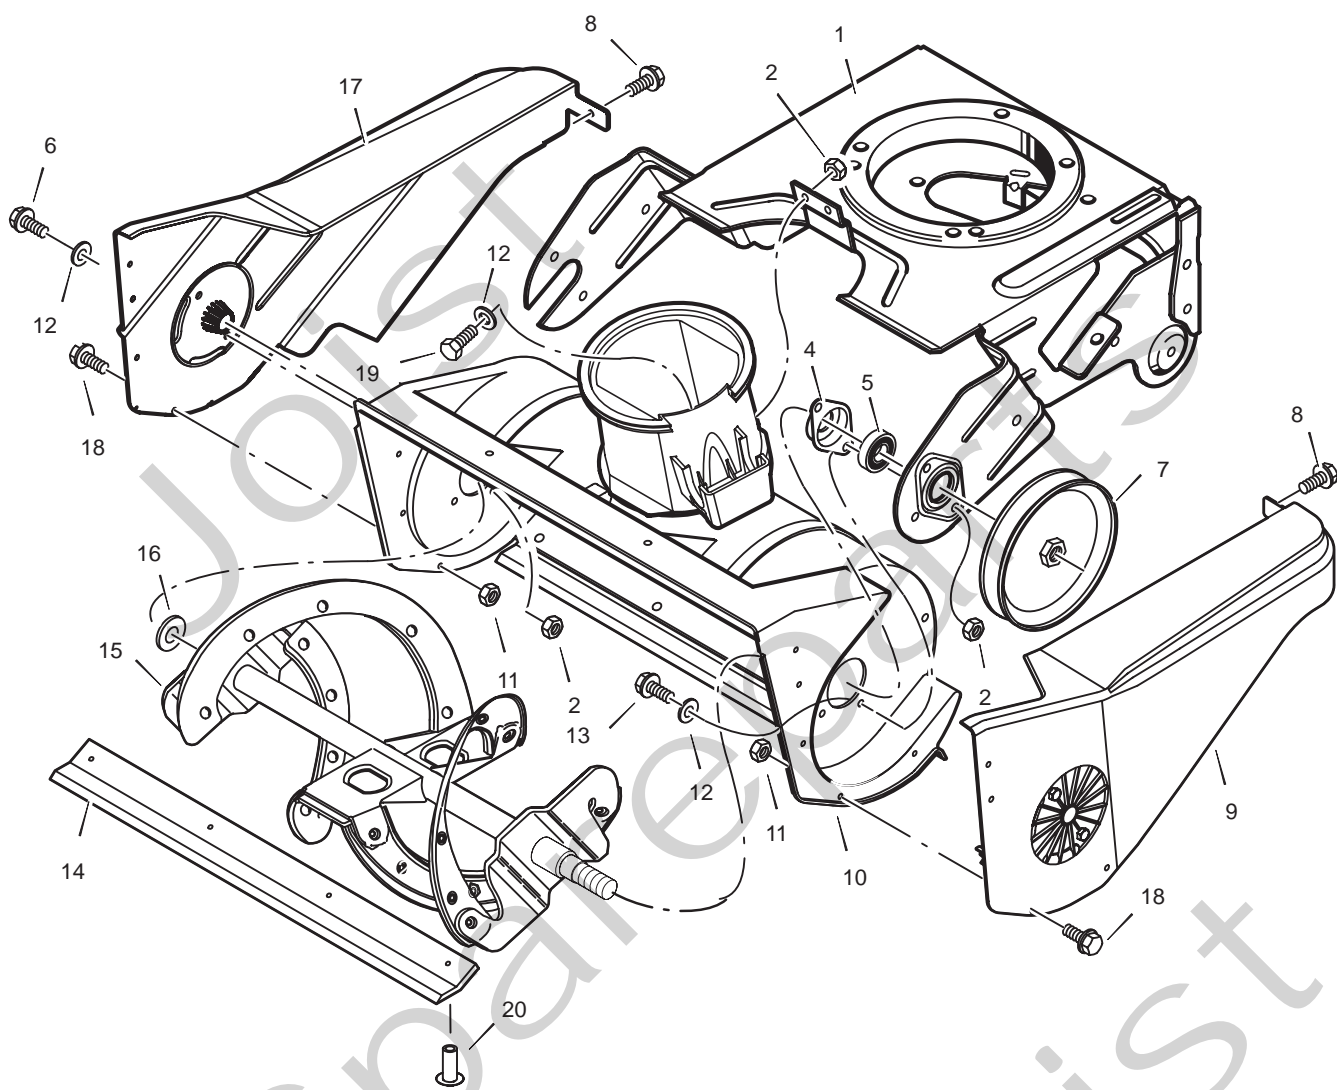

Utgåva Issue		Bildnr Picture No		SNOW REX SNÖSKRUV		SNOW REX AUGER		Sida Page	
2008-14		2007B						12	
Pos. Fig.	Antal/Quantity				Art nr Part No	Benämning	Description	Sats Kit	Anmärkning Notes
	2818 -29								
1	1				1812-2054-01	Chassi- gul.....	Motor box frame- yell.....		
2	5				1812-1758-01	Mutter.....	Nut.....		
4	2				1812-1925-01	Lagerhållare.....	Bearing retainer.....		
5	2				1812-1383-01	Kullager.....	Ball bearing.....		
6	1				9988-3519-16	Skruv.....	Screw.....		
7	1				1812-1400-01	Remskiva.....	Pulley.....		
8	2				1812-1768-01	Skruv.....	Screw.....		
9	1				1812-2031-01	Remskydd- vä.....	Belt cover- LH.....		
10	1				1812-2052-01	Snöskruvhus.....	Auger housing.....		
11	8				1812-0630-01	Mutter.....	Nut.....		
12	4				9699-0028-02	Planbricka.....	Flat washer.....		
13	4				9988-3516-16	Skruv.....	Screw.....		
14	1				1812-1481-01	Skrapskär.....	Scraper blade.....		
15	1				1812-1488-01	Snöskruv kpl.....	Auger assy.....		
16	1				1812-1238-01	Bricka.....	Washer.....		
17	1				1812-2032-01	Skydd- hö.....	Cover- RH.....		
18	8				1812-0959-01	Bult.....	Bolt.....		
19	1				9988-3519-16	Skruv.....	Screw.....		
20	4				1133-1022-01	Nit.....	Rivet.....		