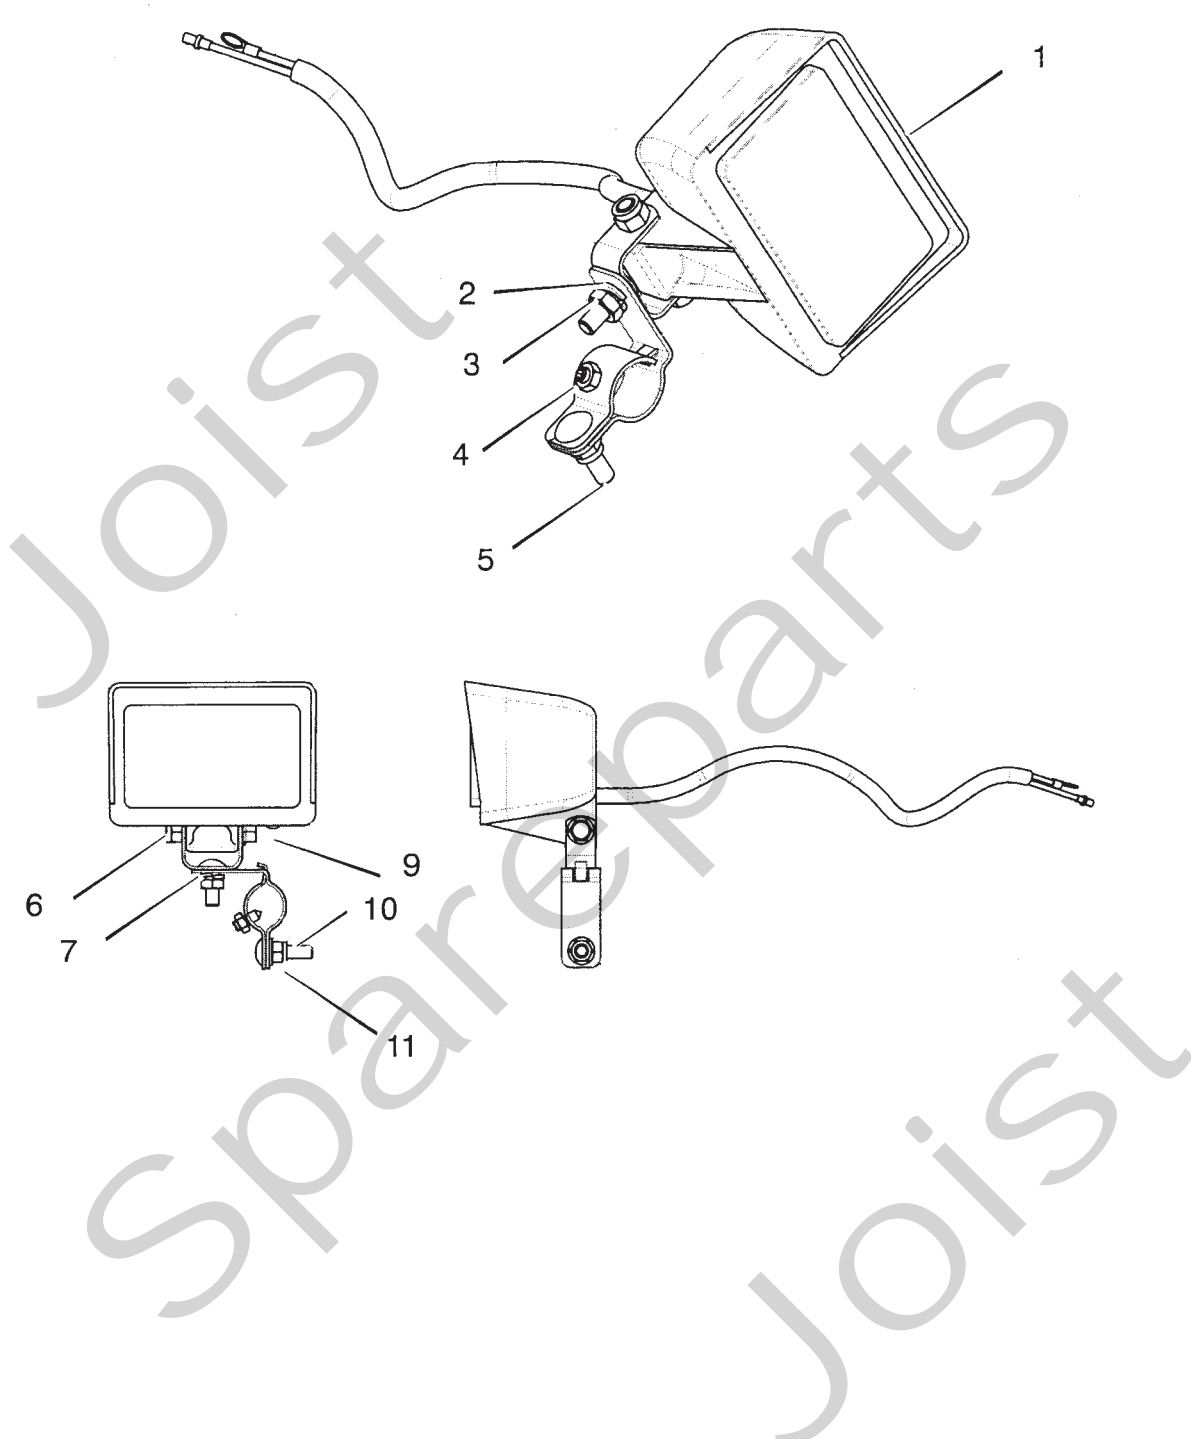

Genuine Spare Parts

Joist
Spareparts
Joist

Utgåva Issue		Bildnr Picture No		BELYSNINGSSATS ART.NR 1812- 1872- 01		LIGHT KIT ART.NO 1812- 1872- 01		Sida Page	
2007- 14		1781						114	
Pos. Fig.	Antal/Quantity				Art nr Part No	Benämning	Description	Sats Kit	Anmärkning Notes
1	1				1812- 1872- 01	Strålkastare kpl.....	Headlight assy.....		Ej ill/not ill.
1A	1				1812- 1245- 01	• Glödlampa	• Light bulb.....		
2	1				9683- 0030- 02	• Låsbricka	• Lock washer.....		
3	1				9795- 3631- 02	• Mutter.....	• Nut.....		
4	1				9795- 3531- 02	• Mutter.....	• Nut.....		
5	1				9899- 3632- 12	• Skruv	• Screw.....		
6	1				9743- 3621- 32	• Mutter.....	• Nut.....		
7	1				9899- 3625- 16	• Skruv	• Screw.....		
9	1				9988- 3651- 12	• Skruv	• Screw.....		
10	1				9743- 3621- 32	• Mutter.....	• Nut.....		
11	1				9699- 0028- 02	• Planbricka.....	• Flat washer.....		