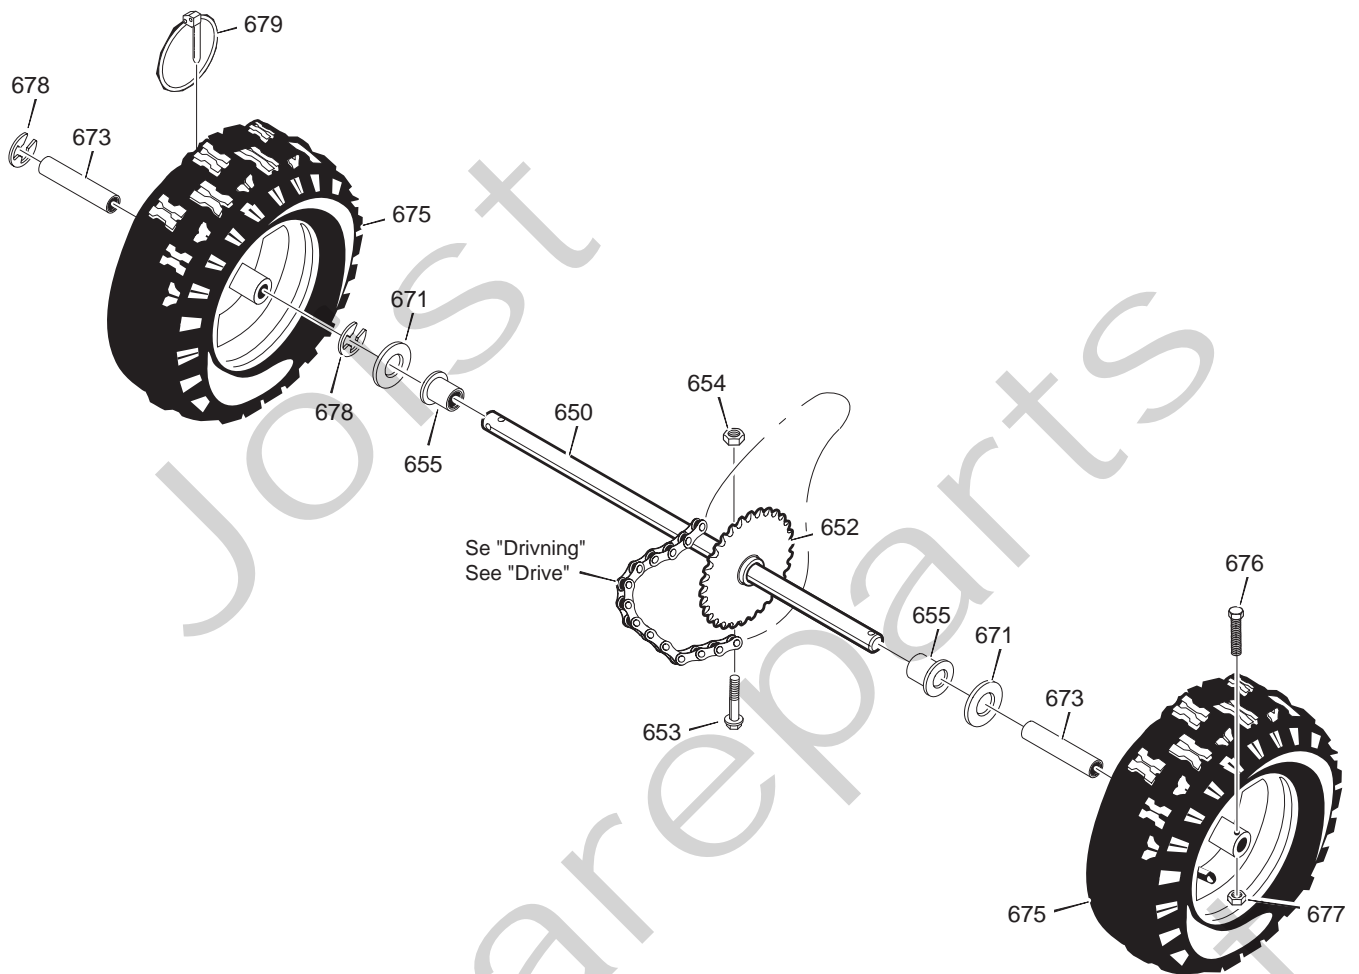

Utgåva Issue		Bildnr Picture No		SNOW STORM HJUL		SNOW STORM WHEELS		Sida Page	
2006- 14		1317B						46	
Pos. Fig.	Antal/Quantity				Art nr Part No	Benämning	Description	Sats Kit	Anmärkning Notes
	2827 -27								
650	1				1812-1862-01 Hjulaxel.....	Axle shaft			
652	1				1812-1712-01 Kedjedrev.....	Sprocket.....			
653	1				1812-1755-01 Skruv.....	Screw.....			
654	1				1812-1760-01 Mutter	Nut			
655	2				1812-1724-01 Lager	Axle bearing			
671	2				1812-2059-01 Bricka	Washer.....			
673	2				1812-1734-01 Hjulbussning	Wheel bushing			
675	2				1812-1173-01 Hjul.....	Wheel.....			
676	1				1812-1114-01 Bult.....	Bolt			13 x 5.00-6
677	1				1812-1760-01 Mutter	Nut			
678	2				1812-0567-01 Låsring	Retaining ring			
679	1				1812-0408-01 Låssprint	Click pin