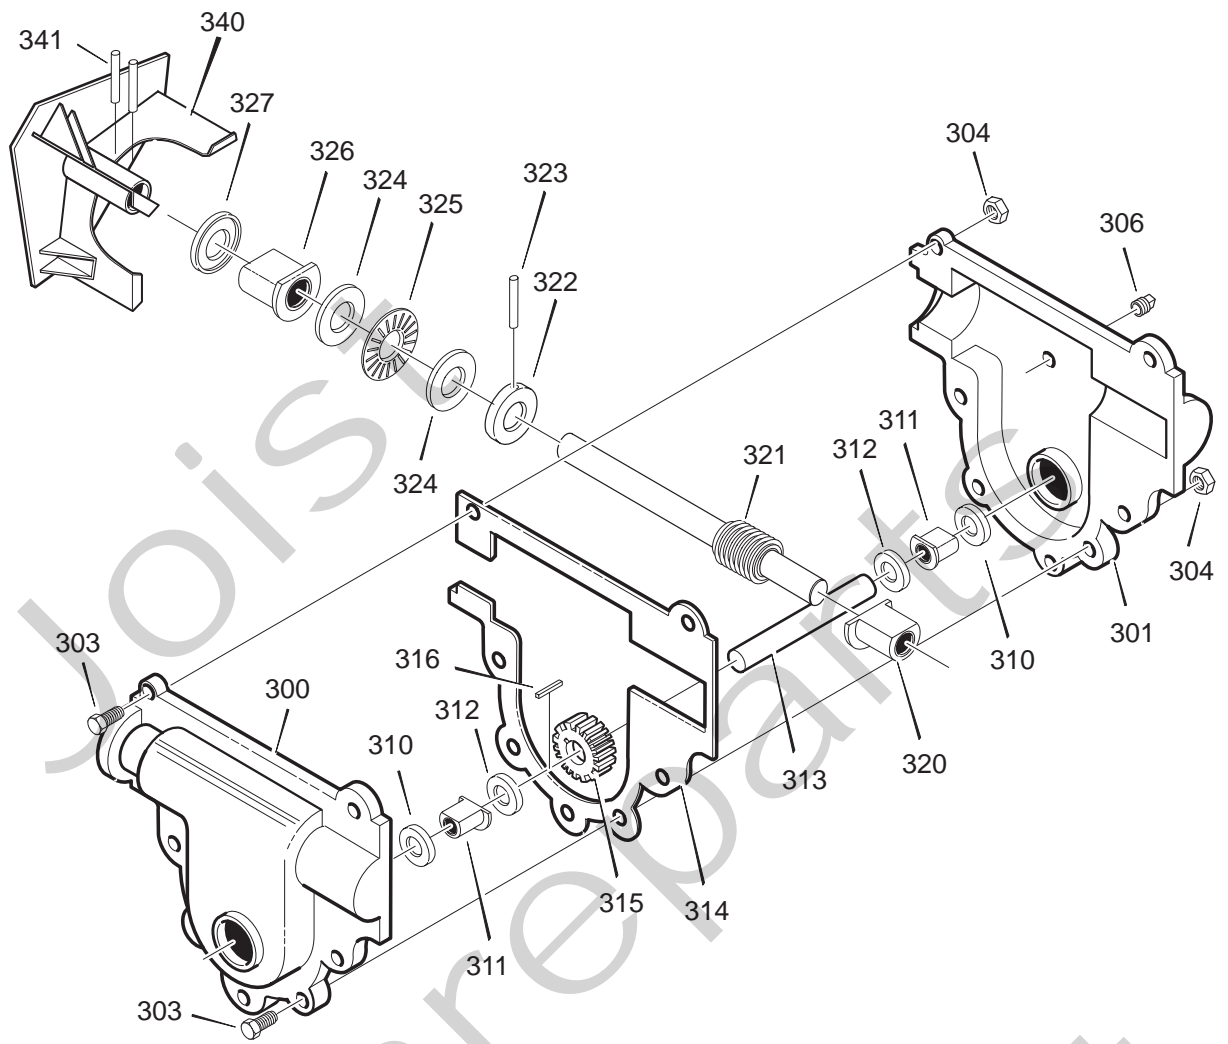

Utgåva Issue 2006-14		Bildnr Picture No 1323B		SNOW STORM SNOW BLIZZARD SNÄCKVÄXEL		SNOW STORM SNOW BLIZZARD GEAR CASE		Sida Page 52	
Pos. Fig.	Antal/Quantity			Art nr Part No	Benämning	Description	Sats Kit	Anmärkning Notes	
	2827 -27	2830 -27							
300	1	1		1812-0909-01	Snäckväxelhus- hö	Gear case- RH			
301	1	1		1812-0908-01	Snäckväxelhus- vä	Gear case- LH			
303	7	7		9988-3519-16	Skruv	Screw			
304	7	7		1812-1758-01	Mutter	Nut			
306	1	1		1812-0856-01	Skruv	Screw			
310	2	2		1812-0881-01	Tätningring	Oil seal			
311	2	2		1812-1360-01	Flänslager	Flange bearing			
312	2	2		1812-0857-01	Bricka	Thrust washer			
313	1			1812-1852-01	Snöskruvaxel	Auger shaft			
313		1		1812-2086-01	Snöskruvaxel	Auger shaft			
314	1	1		1812-1361-01	Packning	Gasket			
315	1	1		1812-0862-01	Snäckdrev	Worm gear			
316	1	1		1812-1371-01	Kil	Woodruff key			
320	1	1		1812-1359-01	Bussning	Bushing			
321	1	1		1812-1853-01	Ingående axel	Input shaft			
322	1	1		1812-1321-01	Distans	Thrust collar			
323	1	1		1133-0395-01	Stift	Roll pin			
324	2	2		1812-0857-01	Bricka	Thrust washer			
325	1	1		1812-0285-01	Nållager	Needle bearing			
326	1	1		1812-1360-01	Flänslager	Flange bearing			
327	1	1		1812-0881-01	Tätningring	Oil seal			
340	1	1		1812-1851-01	Fläkt	Impeller			
341	2	2		1133-0395-01	Stift	Roll pin