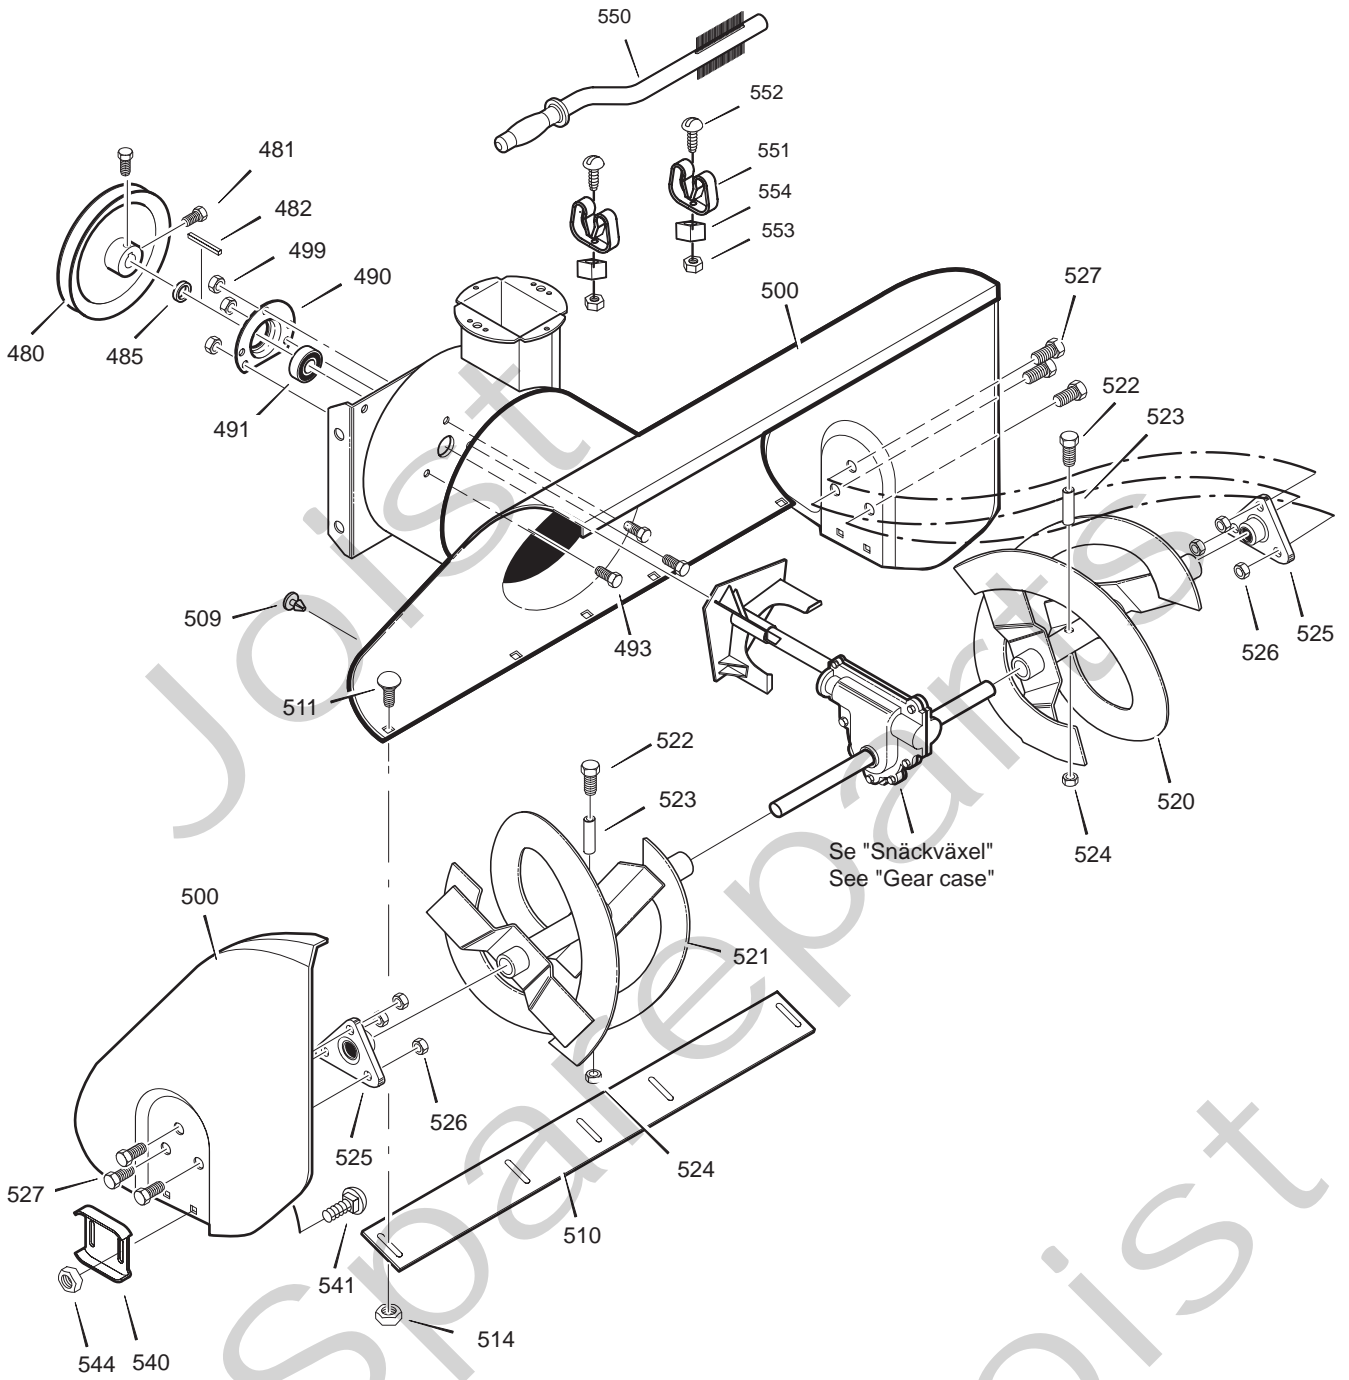

Utgåva Issue 2006-14		Bildnr Picture No 1325C		SNOW STORM SNOW BLIZZARD SNÖSKRUV		SNOW STORM SNOW BLIZZARD AUGER HOUSING		Sida Page 50	
Pos. Fig.	Antal/Quantity			Art nr Part No	Benämning	Description	Sats Kit	Anmärkning Notes	
	2827 -27	2830 -27							
480	1	1		1812-1854-01	Remskiva- snöskruv	Auger pulley			
481	2	2		1812-1119-01	Skruv	Bolt			
482	1	1		1812-1609-01	Kil	Key			
485	1	1		1812-1739-01	Distans	Spacer			
490	1	1		1812-1690-01	Kullagerhållare	Ball bearing retainer			
491	1	1		1812-1858-01	Kullager	Ball bearing			
493	3	3		9899-3622-16	Skruv	Screw			
499	3	3		9795-3631-02	Mutter	Nut			
500	1			1812-1942-01	Snöskruvhus	Auger housing			
500		1		1812-2095-01	Snöskruvhus	Auger housing			
509	2	2		1812-1430-01	Plugg	Plug			
510		1		1812-1450-01	Skrapskär	Scraper blade			
510	1			1812-1843-01	Skrapskär	Scraper blade			
511	5	5		9899-3622-16	Skruv	Screw			
514	5	5		9795-3631-02	Mutter	Nut			
X 520	1			1812-2114-01	Snöskruv- vä	Auger- LH			
X 520		1		1812-2118-01	Snöskruv- vä	Auger- LH			
X 521	1			1812-2113-01	Snöskruv- hö	Auger- RH			
X 521		1		1812-2117-01	Snöskruv- hö	Auger- RH			
522	1	1		1812-9005-01	Brytbultsats	Shear bolt kit			
523	2	2		1812-0531-01	• Distans	• Spacer			
524	2	2		1812-0812-01	• Låsmutter	• Locking nut			
525	2	2		1812-0878-01	Lager	Bearing			
526	6	6		9743-3621-32	Mutter	Nut			
527	6	6		9988-3619-16	Skruv	Screw			
540	2	2		1812-1391-01	Släpsko	Height adjustor skid			
541	4	4		9899-3622-16	Skruv	Screw			
544	4	4		9795-3631-02	Mutter	Nut			
550	1	1		1812-1930-01	Rengöringsborste	Clean- out brush			
551	2	2		1812-1939-01	Hållare	Clips			
552	2	2		1812-1917-01	Skruv	Screw			
553	2	2		1812-1912-01	Mutter	Nut			
554	2	2		1812-1317-01	Ledknut	Universal pivot block