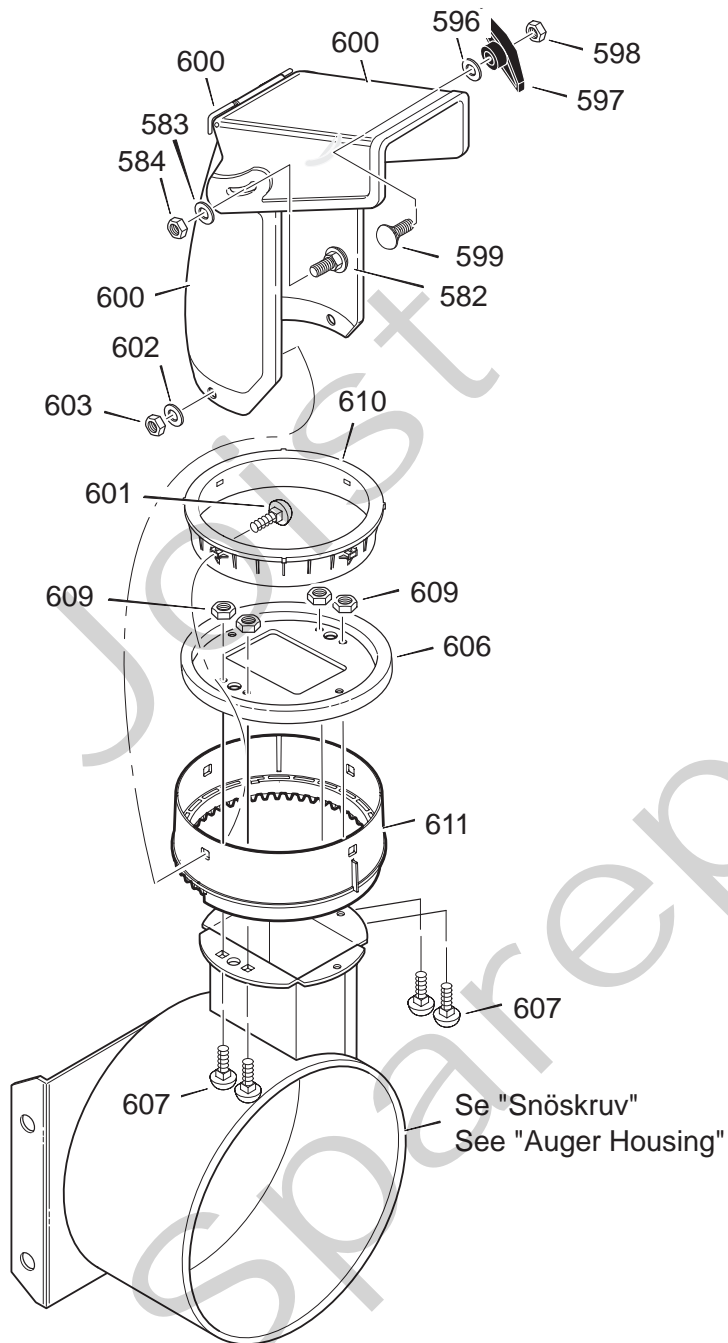

Utgåva Issue 2006-14		Bildnr Picture No 1780		SNOW STORM SNOW BLIZZARD UTKAST		SNOW STORM SNOW BLIZZARD DISCHARGE CHUTE		Sida Page 56	
Pos. Fig.	Antal/Quantity				Art nr Part No	Benämning	Description	Sats Kit	Anmärkning Notes
	2827 -27	2830 -27							
582	1	1			9899-3625-16	Skruv.....	Screw.....		
583	1	1			9699-0029-02	Planbricka.....	Flat washer.....		
584	1	1			9743-3621-32	Mutter.....	Nut.....		
596	1	1			9699-0029-02	Planbricka.....	Flat washer.....		
597	1	1			1133-0932-01	Låsraff.....	T-knob.....		
598	1	1			1812-1759-01	Mutter.....	Nut.....		
599	1	1			1812-1678-01	Vagnsbult.....	Carriage bolt.....		
600	1	1			1812-2074-01	Utkast kpl.....	Chute assy.....		
601	3	3			9899-3625-16	Skruv.....	Screw.....		
602	3	3			9699-0029-02	Planbricka.....	Flat washer.....		
603	3	3			9743-3621-32	Mutter.....	Nut.....		
606	1	1			1812-1983-01	Utkastplatta.....	Chute rotate collar.....		
607	4	4			1812-1831-01	Skruv.....	Screw.....		
609	4	4			1812-1760-01	Mutter.....	Nut.....		
610	1	1			1812-1366-01	Utkastring- inre.....	Chute rot. ring- inner.....		
611	1	1			1812-1787-01	Utkastring- yttre.....	Retainer ring- outer.....		
695	1	1			1133-0970-01	Utkastskydd.....	Wire chute guide.....		
696	1	1			1133-0944-01	Fjäder.....	Torsion chute spring.....		
697	1	1			1133-0945-01	Fjäder.....	Torsion chute spring.....		
698	2	2			1133-0937-01	Hattlåsning.....	Acorn nut.....