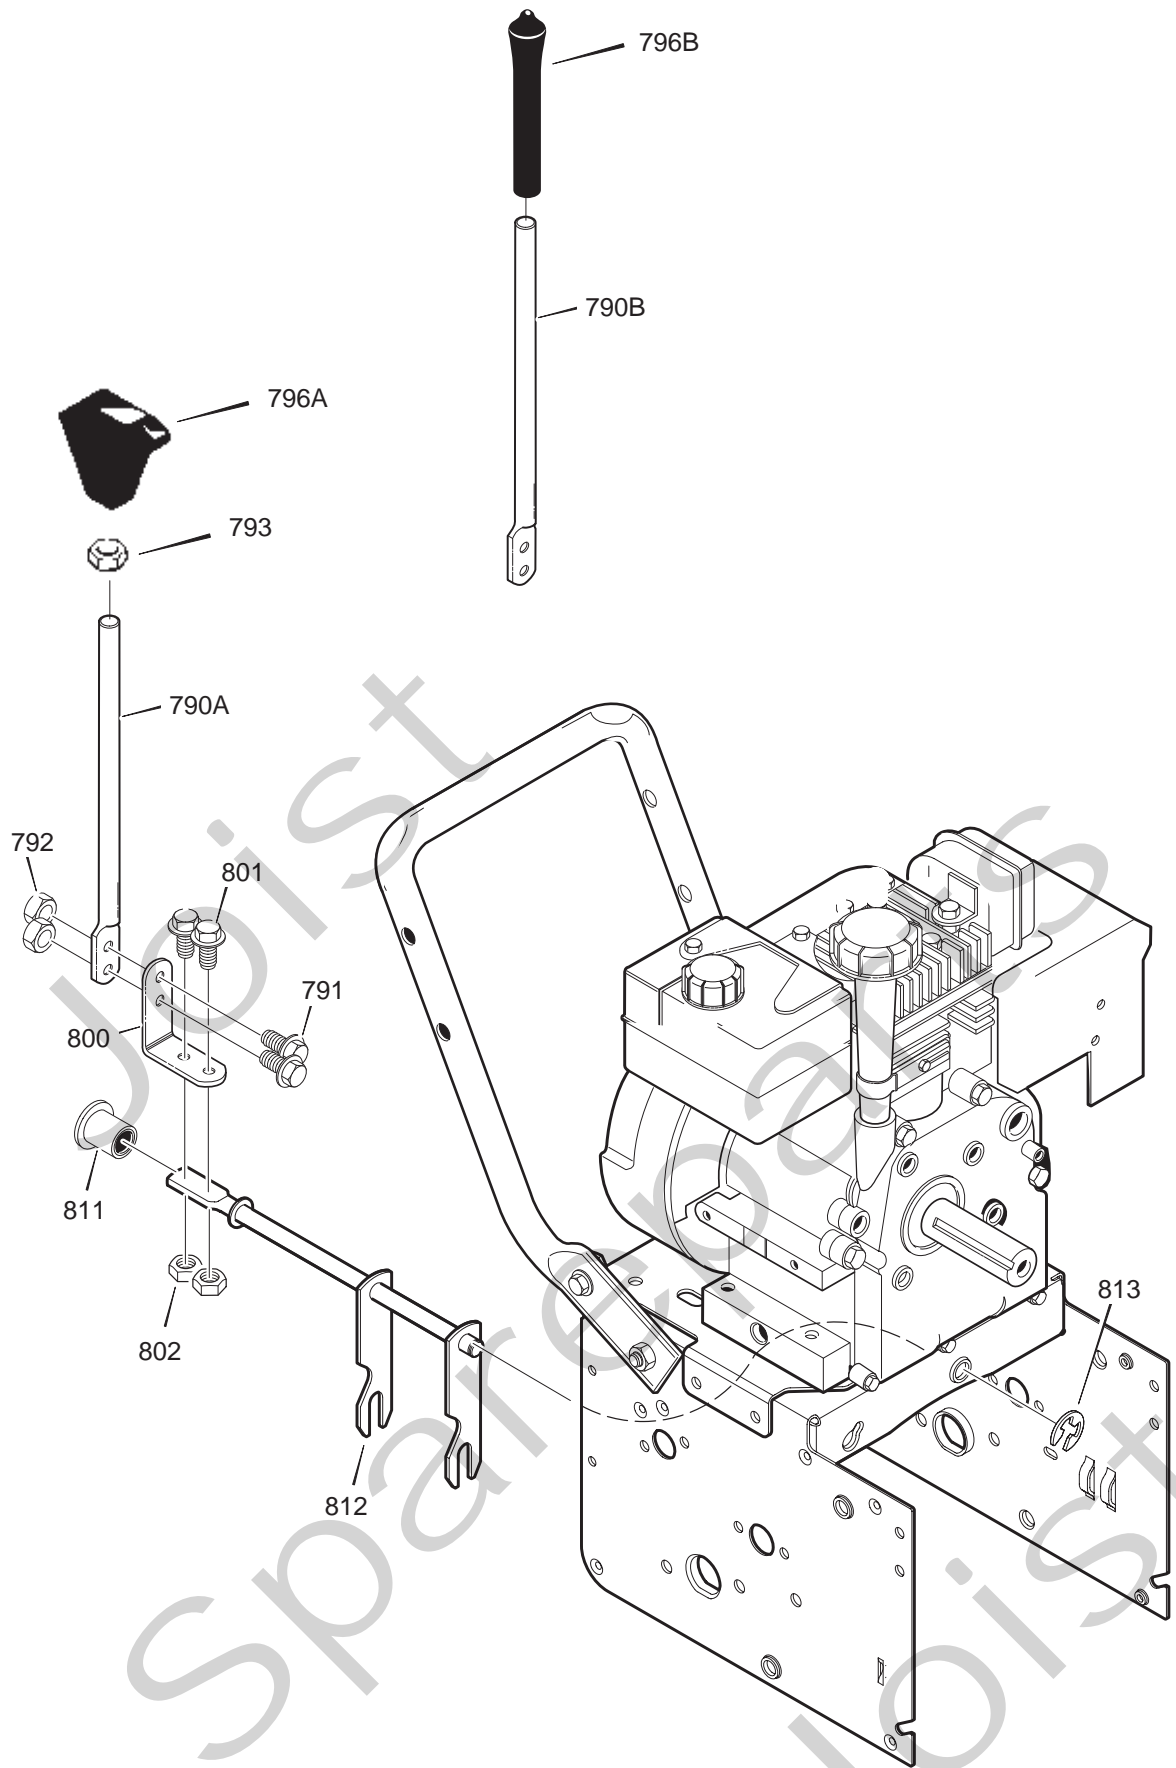

Utgåva Issue 2006-14		Bildnr Picture No 1319A		SNOW STORM SNOW BLIZZARD VÄXELSPAK		SNOW STORM SNOW BLIZZARD SHIFT YOKE		Sida Page 40	
Pos. Fig.	Antal/Quantity			Art nr Part No	Benämning	Description	Sats Kit	Anmärkning Notes	
	2827 -27	2830 -27							
790 A	1			1812-1420-01	Växelspak	Shift rod			
790 B		1		1812-2061-01	Växelspak	Shift rod			
791	2	2		9988-3519-16	Skruv	Screw			
792	2	2		1812-0812-01	Låsmutter	Locking nut			
793	1			9795-3931-00	Mutter	Nut			
796 A	1			1812-1308-01	Reglageknopp	Shift knob			
796 B		1		1812-2060-01	Reglageknopp	Slip knob			
800	1	1		1812-1444-01	Spakfjäder	Lever spring			
801	2	2		9988-3519-16	Skruv	Screw			
802	2	2		1812-0812-01	Låsmutter	Locking nut			
811	1	1		1812-1219-01	Plastbussning	Plastic bushing			
812	1	1		1812-1710-01	Växeltång	Shift rod			
813	1	1		1812-1672-01	Låsring	Retainer ring