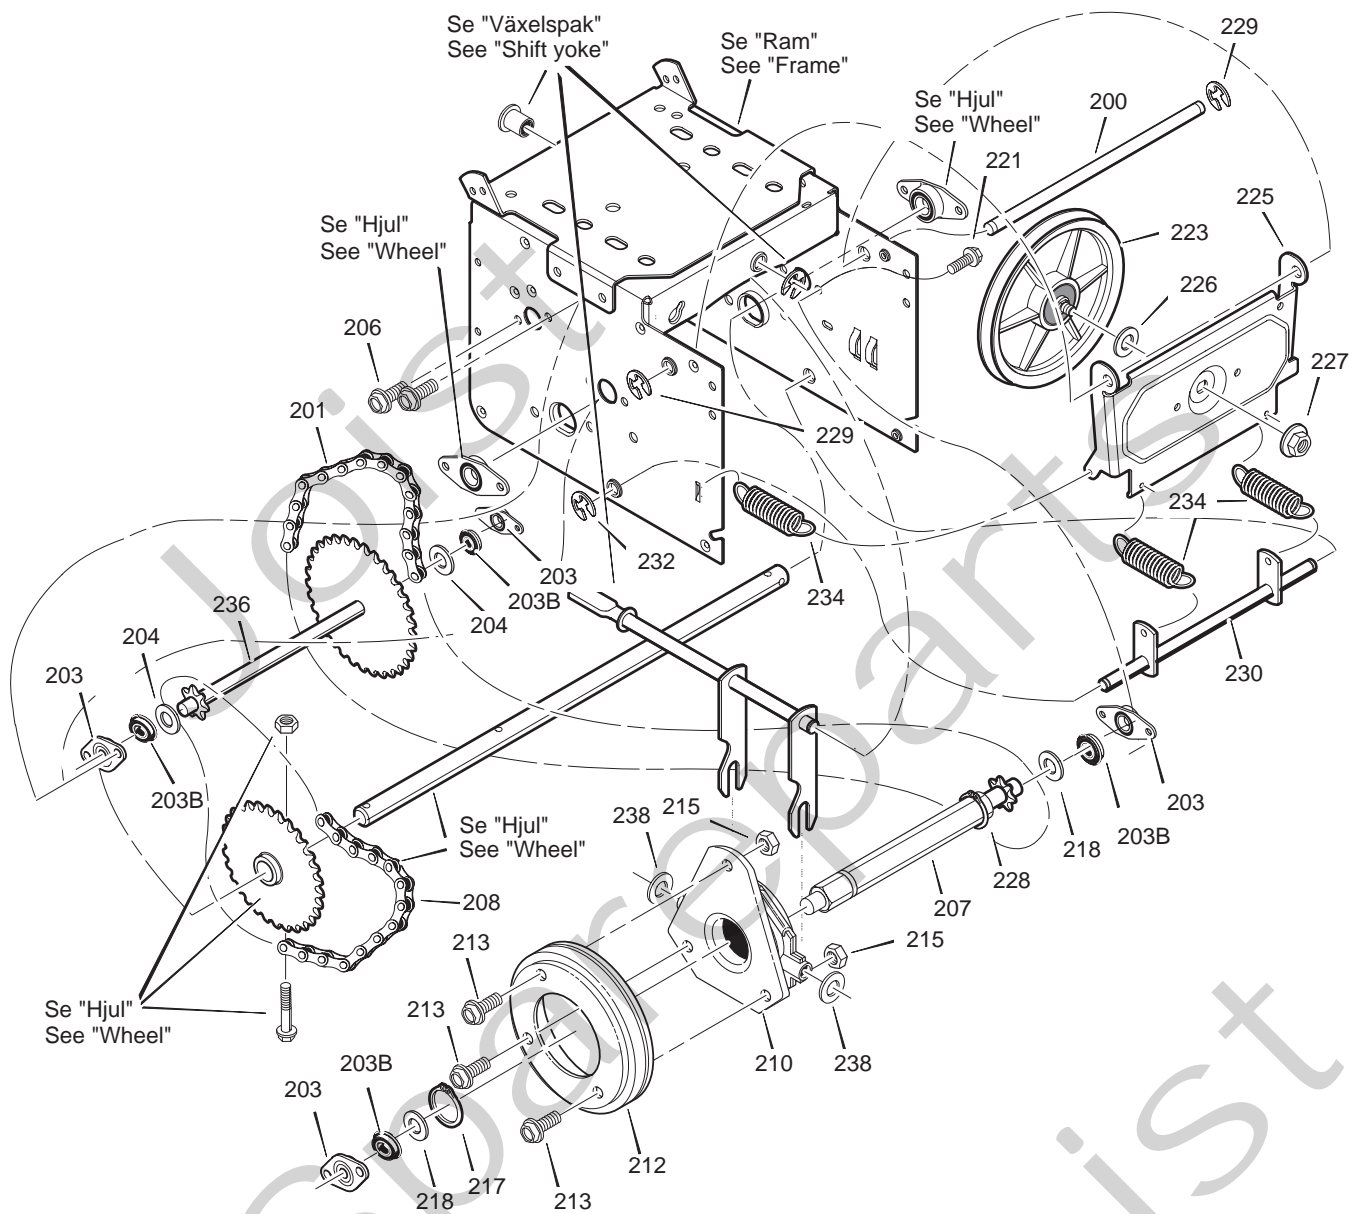

Utgåva Issue		Bildnr Picture No		SNOW BLIZZARD DRIVNING		SNOW BLIZZARD DRIVE		Sida Page	
2006-14		1316B						44	
Pos. Fig.	Antal/Quantity				Art nr Part No	Benämning	Description	Sats Kit	Anmärkning Notes
	2830 -27								
200	1				1812-1713-01	Axel- svängplatta	Axle- swing plate		
201	1				1812-1686-01	Kedja	Chain		
203	4				1812-1200-01	Lagerhållare	Bearing retainer		
203 B	4				1812-1207-01	Kullager	Ball bearing		
204	2				1812-1204-01	Bricka	Washer		
206	4				1812-1832-01	Skruv	Screw		
207	1				1812-1714-01	Sexkantsaxel	Hex shaft		
208	1				1812-1688-01	Kedja	Chain		
210	1				1812-1313-01	Lager	Trunion bearing		
212	1				1812-9028-01	Friktionshjul	Friction disc wheel		
213	3				9988-3516-16	Skruv	Screw		
215	3				9795-3531-02	Mutter	Nut		
217	1				1812-1687-01	Låsring	Retext ring		
218	2				1812-1204-01	Bricka	Washer		
221	4				1812-1832-01	Skruv	Screw		
223	1				1812-1725-01	Friktionsremskiva	Friction pulley		
225	1				1812-1701-01	Svängplatta	Swing plate		
226	1				1812-1739-01	Distans	Spacer		
227	1				1812-1674-01	Flänslåsmutter	Flange lock nut		
228	1				1812-2107-01	Låsring	Snap ring		
229	2				1812-1672-01	Låsring	Retainer ring		
230	1				1812-2076-01	Fjäderlänkkarm	Spring link		
232	2				1812-1672-01	Låsring	Retainer ring		
234	3				1812-1675-01	Fjäder	Spring		
236	1				1812-1715-01	Mellanaxel m.drev	Intermed. sprocket		33T/7T
238	2				9699-0038-02	Planbricka	Flat washer		

X