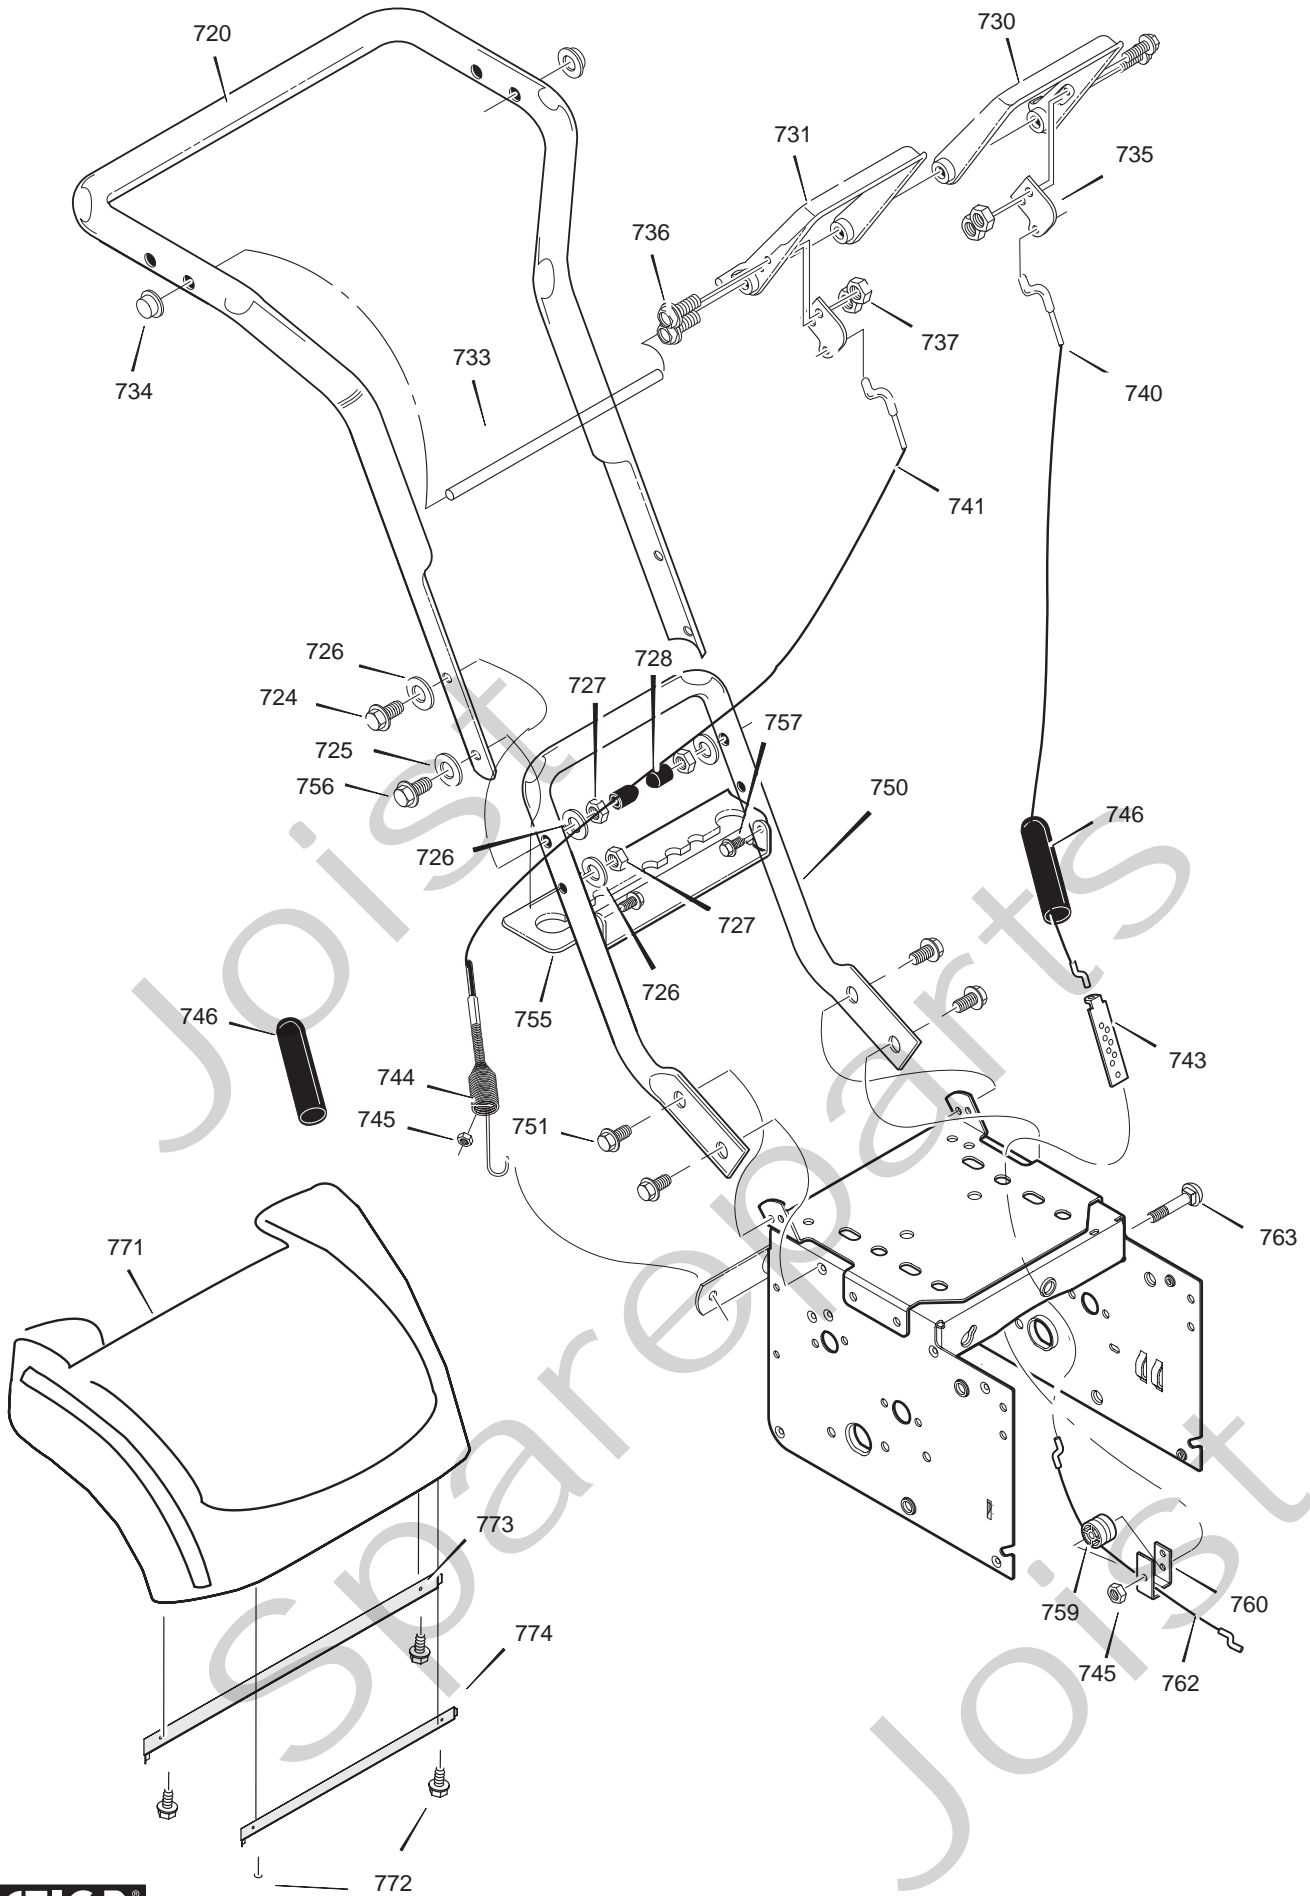

Genuine Spare Parts

Joist
Spareparts
Joist

Utgåva Issue 2006-14		Bildnr Picture No 1318A		SNOW STORM SNOW BLIZZARD STYRE		SNOW STORM SNOW BLIZZARD HANDLE		Sida Page 34	
Pos. Fig.	Antal/Quantity			Art nr Part No	Benämning	Description	Sats Kit	Anmärkning Notes	
	2827 -27	2830 -27							
720	1	1		1812-1395-01	Styre- överdel	Handle- upper.....			
724	2	2		9988-3670-12	Skruv	Screw			
725	2	2		9699-0029-02	Planbricka.....	Flat washer.....			
726	6	6		9683-0030-02	Låsbricka	Lock washer.....			
727	4	4		1812-1759-01	Mutter.....	Nut			
728	2	2		1812-0941-01	Plastknopp.....	Plastic stop			
730	1	1		1812-0932-01	Kopplingshandtag- vä	Clutch handle- LH.....			
731	1	1		1812-0933-01	Kopplingshandtag- hö.....	Clutch handle- RH			
733	1	1		1812-0934-01	Handtagsaxel	Clutch handle rod.....			
734	2	2		1812-0513-01	Låsning.....	Retainer			
735	2	2		1812-2100-01	Wirefäste	Cable pivot plate.....			
736	4	4		9988-3525-16	Skruv	Screw			
737	4	4		1812-0812-01	Låsmutter	Locking nut			
740	1	1		1812-1728-01	Kopplingswire.....	Clutch cable- drive.....			
741	1	1		1812-2068-01	Reglagewire- snöskruv	Control cable- auger			
743	1	1		1133-0977-01	Wirefäste	Cable adjust bracket.....			
744	1	1		1812-0254-01	Fjäder.....	Spring			
745	2	2		1812-1760-01	Mutter	Nut			
746	2	2		1133-0968-01	Wirehylsa.....	Clutch spring boot			
750	1	1		1812-1323-01	Styre- underdel	Handle- lower			
751	4	4		1812-1833-01	Skruv	Screw			
755	1	1		1812-1398-01	Växelväljarplåt	Gear selector plate.....			
756	2	2		9988-3651-12	Skruv	Screw			
757	2	2		9988-3516-16	Skruv	Screw			
759	1	1		1812-1205-01	Spole	Spool			
760	1	1		1812-1702-01	Fäste.....	Bracket.....			
762	1	1		1812-1727-01	Reglagewire- nedre.....	Drive cable- lower			
763	1	1		1812-1772-01	Skruv	Screw			
771	1	1		1812-1870-01	Panel	Panel			
772	4	4		1812-1394-01	Skruv	Screw			
773	1	1		1812-1869-01	Fäste- övre.....	Bracket- top			
774	1	1		1812-1868-01	Fäste- undre.....	Bracket- bottom			
X 998	1	1		8218-2221-70	Bruksanvisning.....	Owner's manual		Ej ill/not ill.	