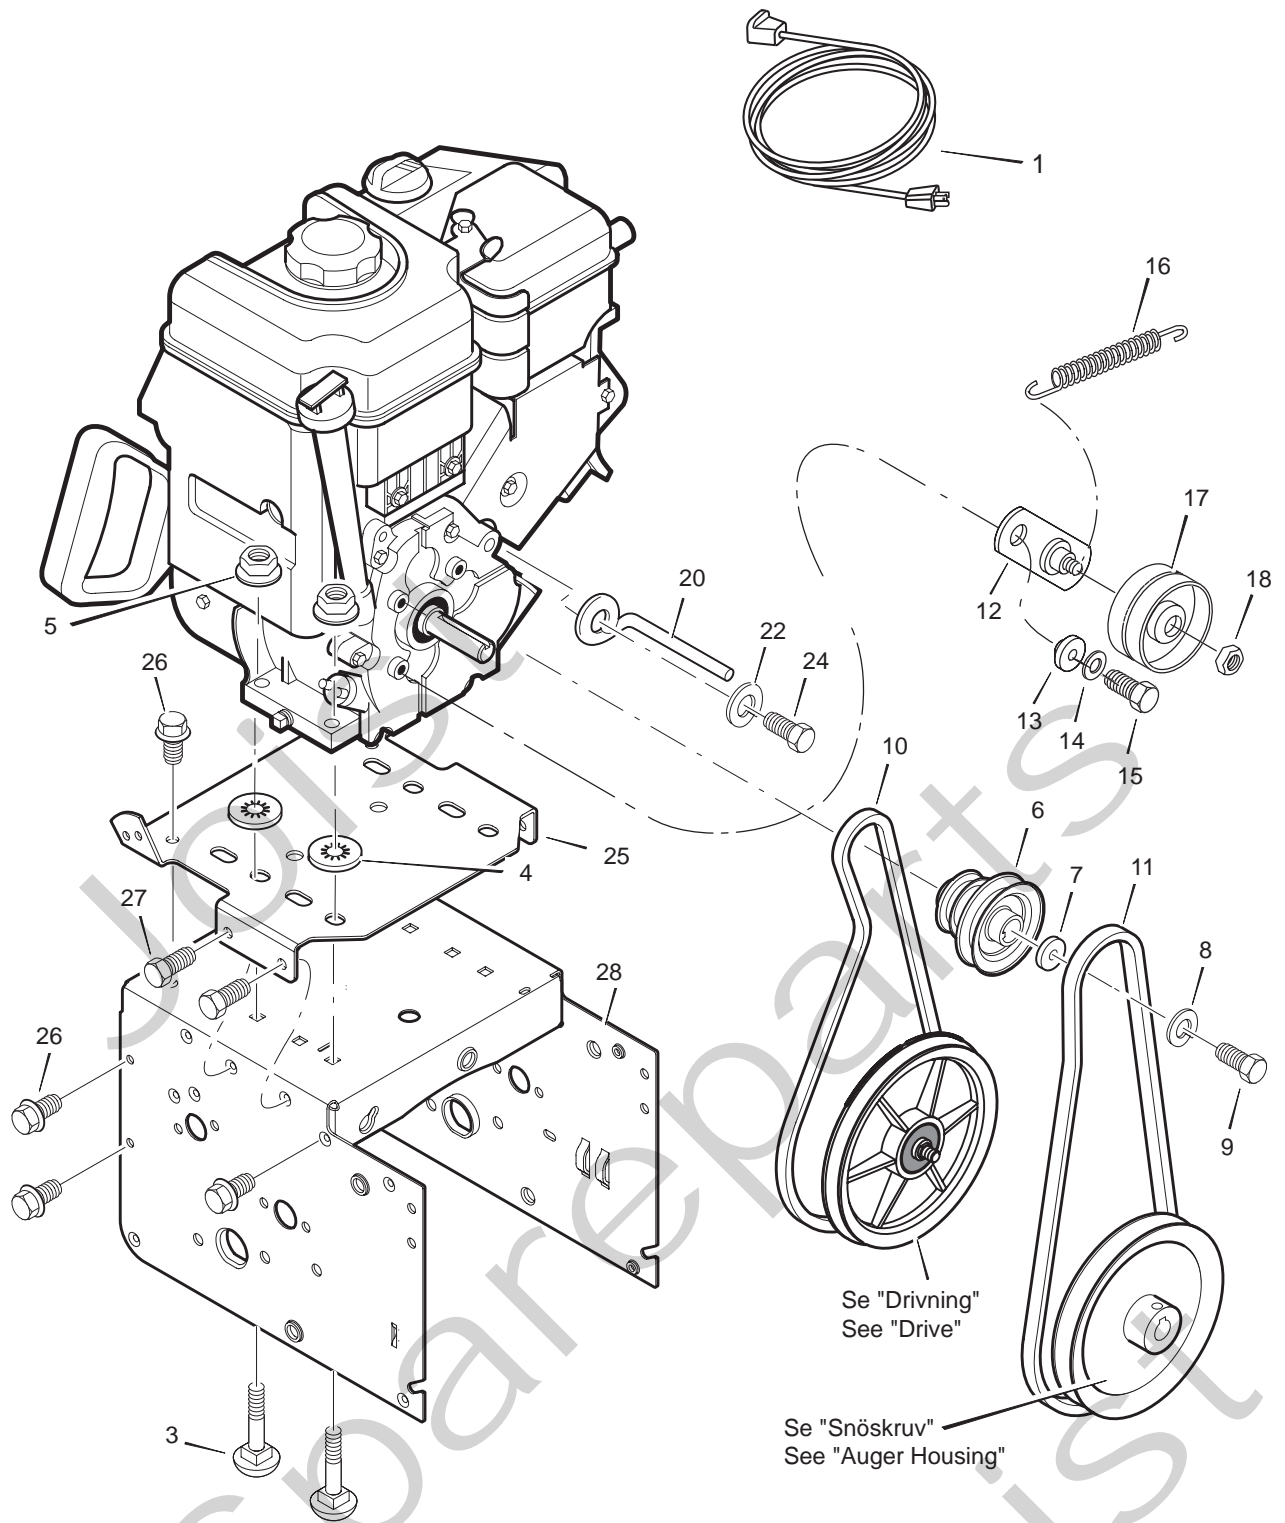

Genuine Spare Parts

Joist
Spareparts
Joist

Utgåva Issue 2006-14		Bildnr Picture No 1318A		SNOW STORM SNOW BLIZZARD STYRE		SNOW STORM SNOW BLIZZARD HANDLE		Sida Page 34	
Pos. Fig.	Antal/Quantity			Art nr Part No	Benämning	Description	Sats Kit	Anmärkning Notes	
	2827 -27	2830 -27							
720	1	1		1812-1395-01	Styre- överdel	Handle- upper.....			
724	2	2		9988-3670-12	Skruv	Screw			
725	2	2		9699-0029-02	Planbricka.....	Flat washer.....			
726	6	6		9683-0030-02	Låsbricka	Lock washer.....			
727	4	4		1812-1759-01	Mutter.....	Nut			
728	2	2		1812-0941-01	Plastknopp.....	Plastic stop			
730	1	1		1812-0932-01	Kopplingshandtag- vä	Clutch handle- LH.....			
731	1	1		1812-0933-01	Kopplingshandtag- hö.....	Clutch handle- RH			
733	1	1		1812-0934-01	Handtagsaxel	Clutch handle rod.....			
734	2	2		1812-0513-01	Låsning.....	Retainer			
735	2	2		1812-2100-01	Wirefäste	Cable pivot plate.....			
736	4	4		9988-3525-16	Skruv	Screw			
737	4	4		1812-0812-01	Låsmutter	Locking nut			
740	1	1		1812-1728-01	Kopplingswire.....	Clutch cable- drive.....			
741	1	1		1812-2068-01	Reglagewire- snöskruv	Control cable- auger			
743	1	1		1133-0977-01	Wirefäste	Cable adjust bracket.....			
744	1	1		1812-0254-01	Fjäder.....	Spring			
745	2	2		1812-1760-01	Mutter	Nut			
746	2	2		1133-0968-01	Wirehylsa.....	Clutch spring boot			
750	1	1		1812-1323-01	Styre- underdel	Handle- lower			
751	4	4		1812-1833-01	Skruv	Screw			
755	1	1		1812-1398-01	Växelväljarplåt	Gear selector plate.....			
756	2	2		9988-3651-12	Skruv	Screw			
757	2	2		9988-3516-16	Skruv	Screw			
759	1	1		1812-1205-01	Spole	Spool			
760	1	1		1812-1702-01	Fäste.....	Bracket.....			
762	1	1		1812-1727-01	Reglagewire- nedre.....	Drive cable- lower			
763	1	1		1812-1772-01	Skruv	Screw			
771	1	1		1812-1870-01	Panel	Panel			
772	4	4		1812-1394-01	Skruv	Screw			
773	1	1		1812-1869-01	Fäste- övre.....	Bracket- top			
774	1	1		1812-1868-01	Fäste- undre.....	Bracket- bottom			
X 998	1	1		8218-2221-70	Bruksanvisning.....	Owner's manual		Ej ill/not ill.	