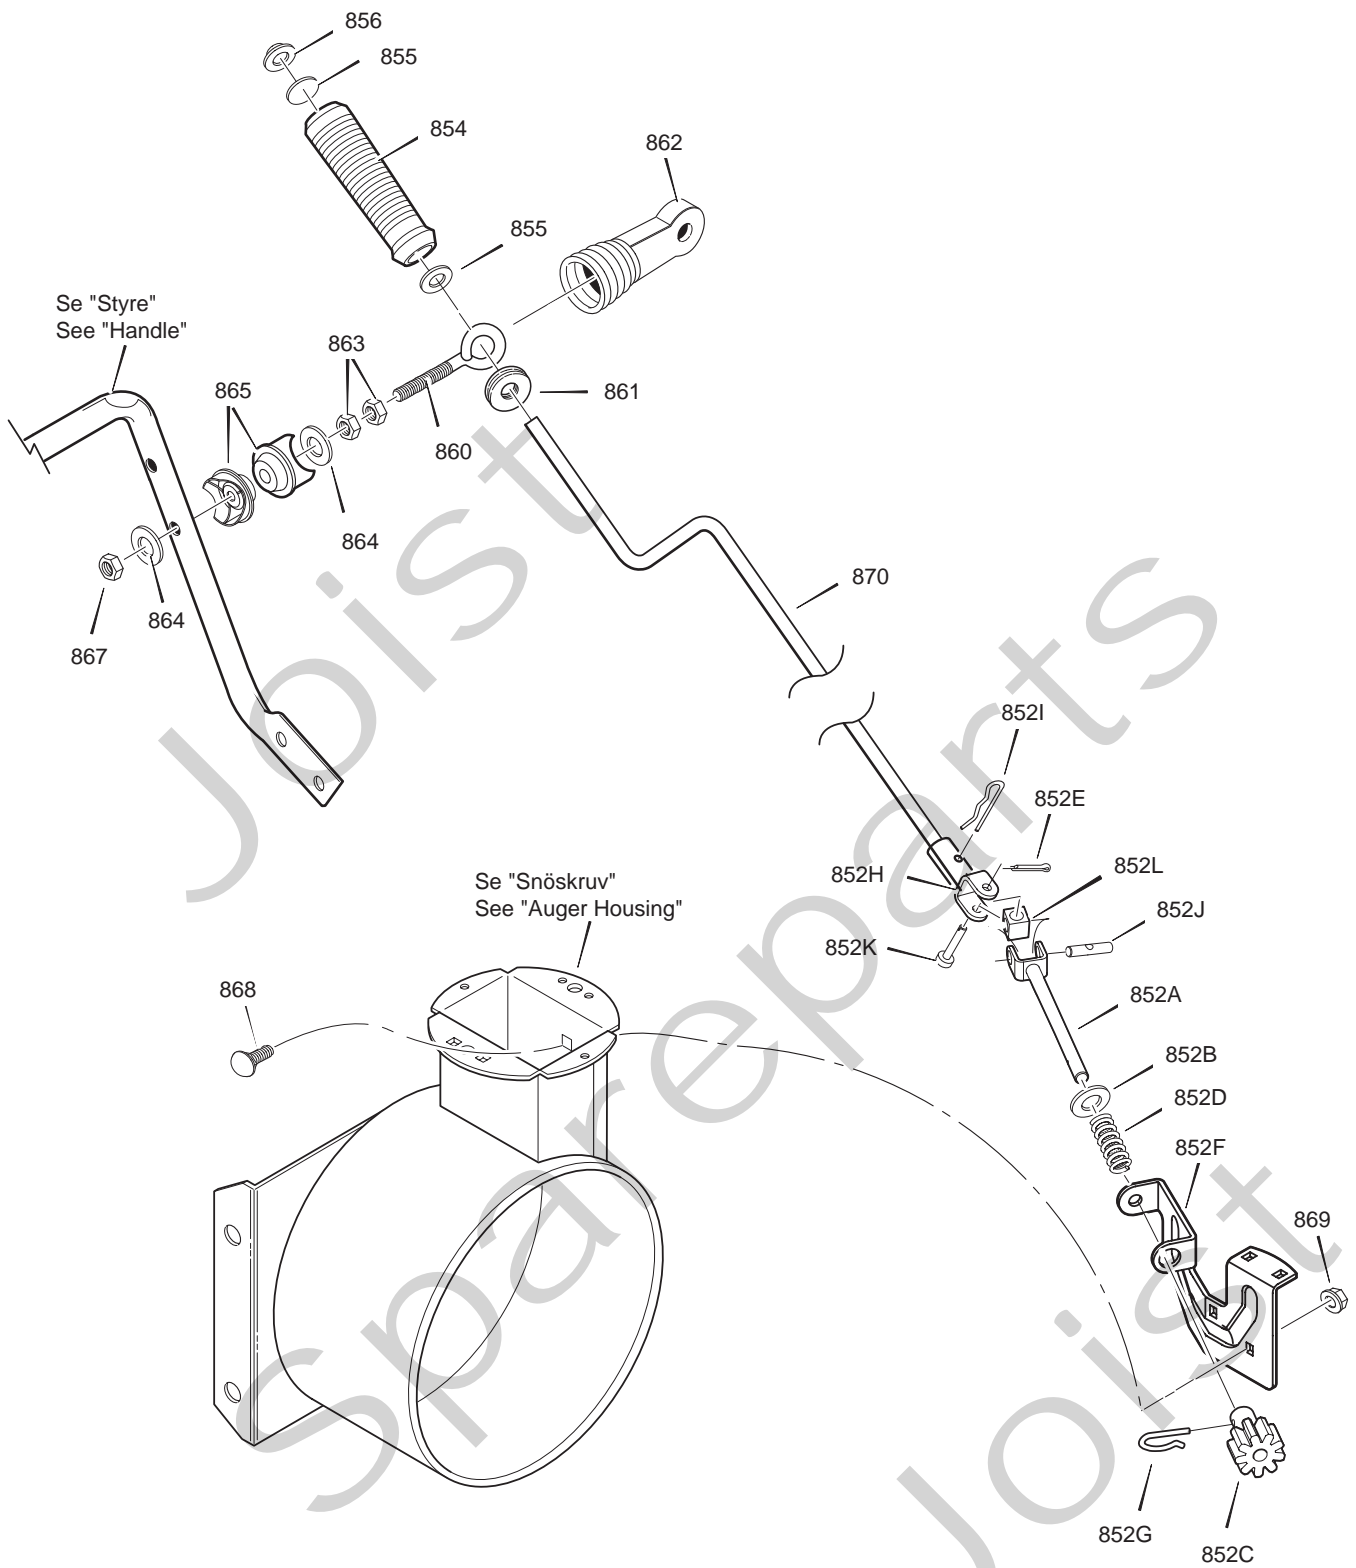

Utgåva Issue 2006-14		Bildnr Picture No 2192		SNOW STORM SNOW BLIZZARD INSTÄLLINGSVEV		SNOW STORM SNOW BLIZZARD CHUTE ROD		Sida Page 54	
Pos. Fig.	Antal/Quantity				Art nr Part No	Benämning	Description	Sats Kit	Anmärkning Notes
	2827 -27	2830 -27							
X 852 A	1	1			1812-1826-01	Gaffelstång	Yoke and rod		
852 B	1	1			1812-2108-01	Bricka	Washer		
852 C	1	1			1812-1706-01	Drev	Gear		
852 D	1	1			1812-1761-01	Fjäder	Spring		
852 E	1	1			9599-0033-00	Saxsprint	Split pin		
852 F	1	1			1812-1793-01	Fäste	Bracket		
852 G	1	1			1812-1791-01	Låsnaål	Hair pin		
852 H	1	1			1812-1708-01	Gaffel	Yoke adapter		
852 I	1	1			1812-1511-01	Låsstift	Hair pin		
852 J	1	1			1812-1316-01	Axel	Universal pin		
852 K	1	1			1812-1318-01	Sprint	Clevis pin		
852 L	1	1			1812-1317-01	Ledknut	Universal pivot block		
854	1	1			1812-1168-01	Handtag	Handle		
855	2	2			1812-1171-01	Bricka	Washer		
856	1	1			1812-1483-01	Låsning	Retainer		
860		1			1812-0394-01	Öglebult	Eyebolt		L = 6.0"
860	1				1812-1821-01	Öglebult	Eye bolt		L = 6.5"
861	1	1			1812-0203-01	Hylsa	Grommet		
862		1			1812-1170-01	Hylsa- öglebult	Boot- eye bolt		
862	1				1812-1822-01	Hylsa- öglebult	Boot- eye bolt		
863	2	2			9743-3721-32	Mutter	Nut		
864	2	2			9699-0035-02	Planbricka	Flat washer		
865	1	1			1812-1172-01	Adapter	Boot adaptor		
867	1	1			9743-3721-32	Mutter	Nut		
868	1	1			1812-1831-01	Skruv	Screw		
869	1	1			1812-1760-01	Mutter	Nut		
870	1	1			1812-1707-01	Inställningsvev	Chute crank