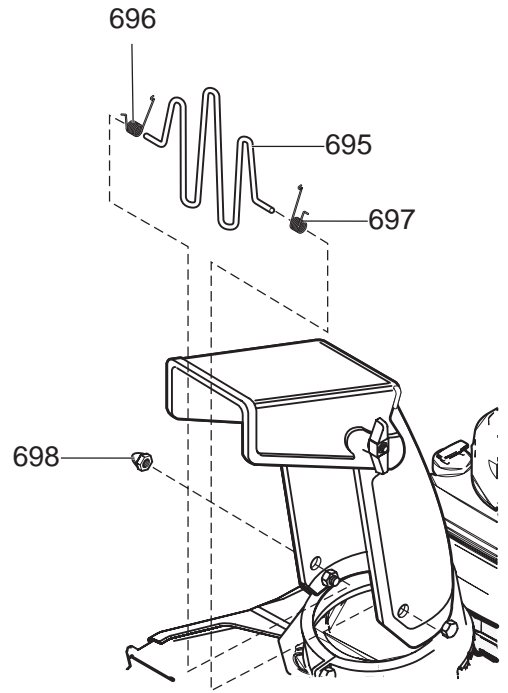

Utgåva Issue 2006-14		Bildnr Picture No 1780		SNOW STORM SNOW BLIZZARD UTKAST		SNOW STORM SNOW BLIZZARD DISCHARGE CHUTE		Sida Page 56	
Pos. Fig.	Antal/Quantity				Art nr Part No	Benämning	Description	Sats Kit	Anmärkning Notes
	2827 -27	2830 -27							
582	1	1			9899-3625-16	Skruv.....	Screw.....		
583	1	1			9699-0029-02	Planbricka.....	Flat washer.....		
584	1	1			9743-3621-32	Mutter.....	Nut.....		
596	1	1			9699-0029-02	Planbricka.....	Flat washer.....		
597	1	1			1133-0932-01	Låsraff.....	T-knob.....		
598	1	1			1812-1759-01	Mutter.....	Nut.....		
599	1	1			1812-1678-01	Vagnsbult.....	Carriage bolt.....		
600	1	1			1812-2074-01	Utkast kpl.....	Chute assy.....		
601	3	3			9899-3625-16	Skruv.....	Screw.....		
602	3	3			9699-0029-02	Planbricka.....	Flat washer.....		
603	3	3			9743-3621-32	Mutter.....	Nut.....		
606	1	1			1812-1983-01	Utkastplatta.....	Chute rotate collar.....		
607	4	4			1812-1831-01	Skruv.....	Screw.....		
609	4	4			1812-1760-01	Mutter.....	Nut.....		
610	1	1			1812-1366-01	Utkastring- inre.....	Chute rot. ring- inner.....		
611	1	1			1812-1787-01	Utkastring- yttre.....	Retainer ring- outer.....		
695	1	1			1133-0970-01	Utkastskydd.....	Wire chute guide.....		
696	1	1			1133-0944-01	Fjäder.....	Torsion chute spring.....		
697	1	1			1133-0945-01	Fjäder.....	Torsion chute spring.....		
698	2	2			1133-0937-01	Hattlåsning.....	Acorn nut.....