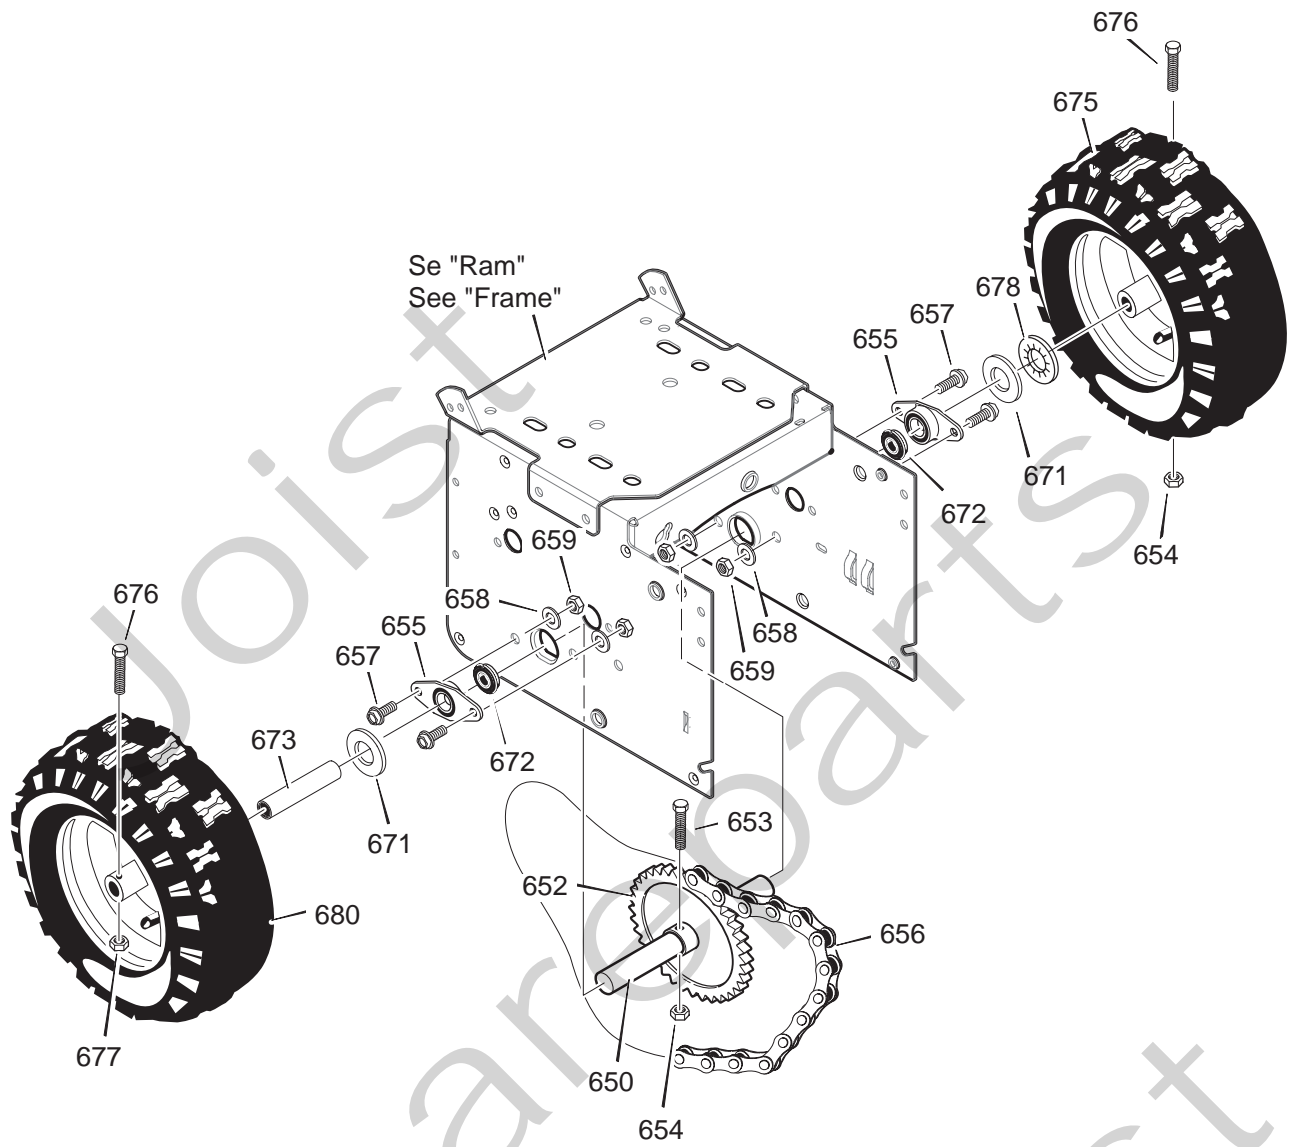

Utgåva Issue		Bildnr Picture No		SNOW BLIZZARD HJUL		SNOW BLIZZARD WHEELS		Sida Page	
2006- 14		1778B						48	
Pos. Fig.	Antal/Quantity				Art nr Part No	Benämning	Description	Sats Kit	Anmärkning Notes
	2830 -27								
650	1				1812-1864-01 Hjulaxel.....	Wheel axle.....			
652	1				1812-1712-01 Kedjedrev.....	Sprocket.....			
653	1				1812-1755-01 Skruv.....	Screw.....			
654	2				1812-1760-01 Mutter.....	Nut.....			
655	2				1812-1919-01 Lagerhållare.....	Bearing retainer.....			
656	1				1812-1688-01 Kedja.....	Chain.....			
657	4				9954-3719-16 Skruv.....	Screw.....			
658	4				9683-0035-02 Låsbricka.....	Lock washer.....			
659	4				9795-3731-02 Mutter.....	Nut.....			
671	2				1812-2059-01 Bricka.....	Washer.....			
672	2				1812-1920-01 Kullager.....	Ball bearing.....			
673	2				1812-1733-01 Hjulbussning.....	Wheel bushing.....			
675	1				1812-1952-01 Hjul kpl- vä.....	Wheel assy- LH.....		4.00/4.80- 8 (16x4")	
676	2				1812-1114-01 Bult.....	Bolt.....			
677	1				1812-1757-01 Mutter.....	Nut.....			
678	2				1812-0567-01 Låsring.....	Retaining ring.....			
680	1				1812-1951-01 Hjul kpl- hö.....	Wheel assy- RH.....		4.00/4.80- 8 (16x4")