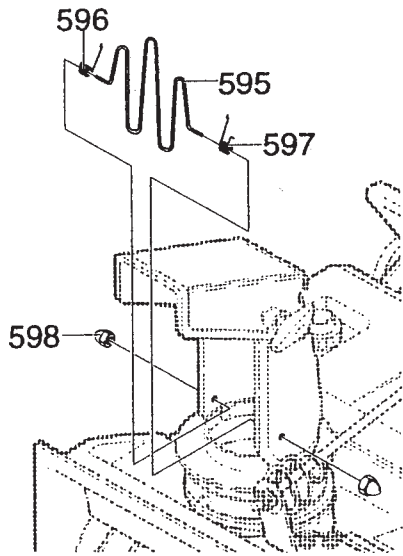

Utgåva Issue		Bildnr Picture No		SNOW STAR UTKAST SKYDD		SNOW STAR DISCHARGE CHUTE CHUTE GUARD		Sida Page	
2004-14		1764						16	
Pos. Fig.	Antal/Quantity				Art nr Part No	Benämning	Description	Sats Kit	Anmärkning Notes
	2820								
580	1				1133-0987-01	Utkastring	Chute ring		
581	4				1133-1014-01	Skruv	Screw		
582	4				1133-1018-01	Utkastledplåt	Chute guide		
590	1				1133-1004-01	Utkaströr	Lower chute		
591	2				9899-3516-16	Skruv	Screw		
592	2				1812-1758-01	Mutter	Nut		
595	1				1133-0970-01	Utkastskydd	Wire chute guide		
596	1				1133-0944-01	Fjäder	Torsion chute spring		
597	1				1133-0945-01	Fjäder	Torsion chute spring		
598	2				1133-0937-01	Hattlåsning	Acorn nut		
600	1				1133-0967-01	Utkastskärm	Upper chute		
601	1				1133-0969-01	Gångjärnsaxel	Hinge wire		
602	1				9899-3632-12	Skruv	Screw		
603	1				9699-0029-02	Planbricka	Flat washer		
604	1				1133-0932-01	Låsraff	T-knob		
605	1				9795-3631-02	Mutter	Nut		
606	1				1133-1023-01	Skruv	Screw		
607	1				9699-0029-02	Planbricka	Flat washer		
608	1				1812-0811-01	Låsmutter	Locking nut