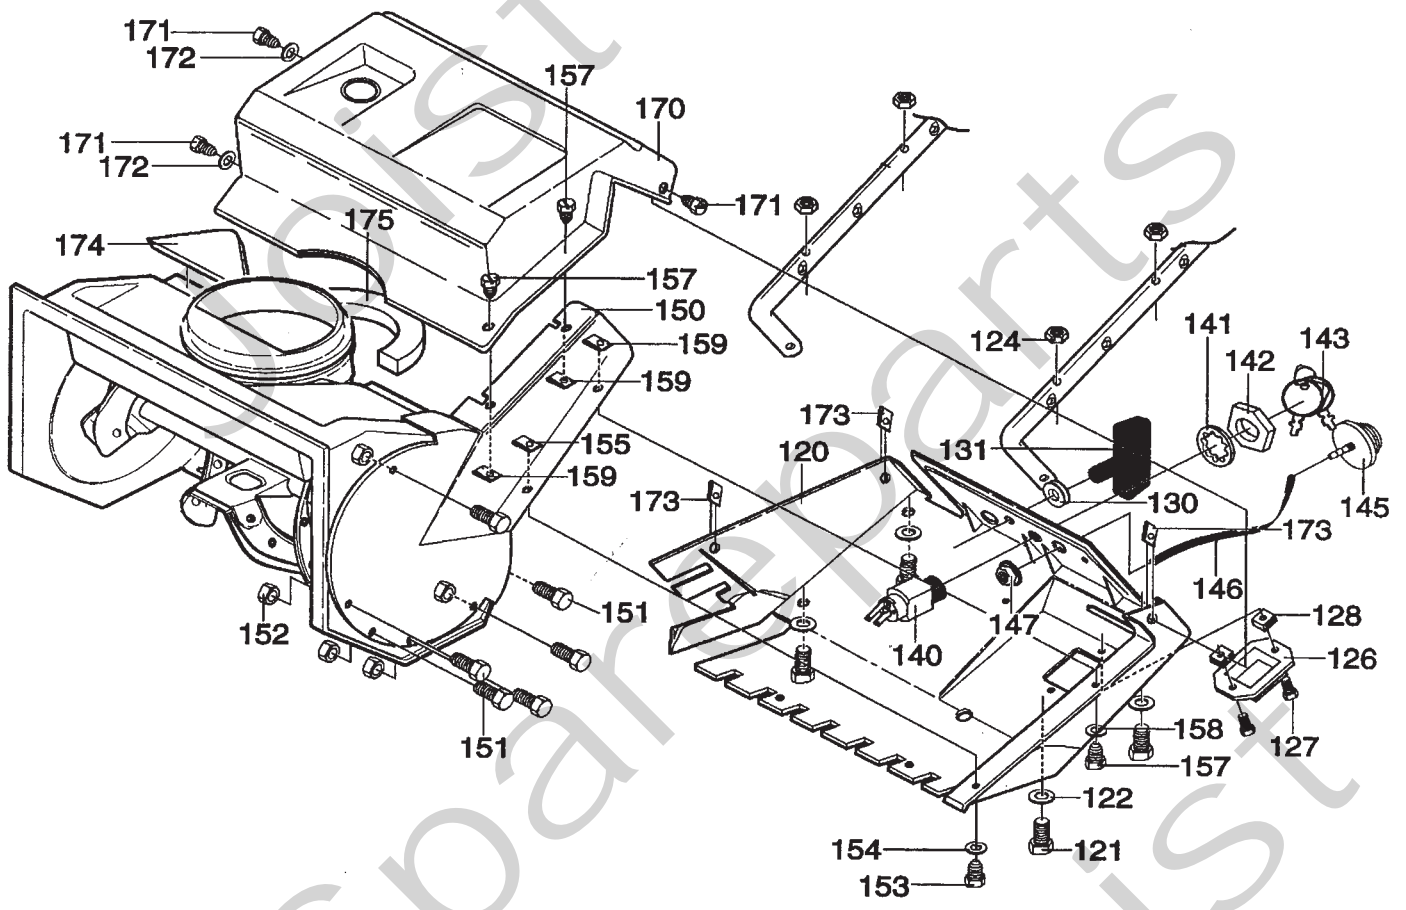

Utgåva Issue		Bildnr Picture No		SNOW STAR KÅPOR	SNOW STAR COVERS	Sida Page		
2004-14		868B				12		
Pos. Fig.	Antal/Quantity			Art nr Part No	Benämning	Description	Sats Kit	Anmärkning Notes
	2820							
120	1			1812-1384-01	Kåpa-nedre	Cover- bottom		
121	4			9988-3532-12	Skruv	Screw		
122	4			9699-0028-02	Planbricka	Flat washer		
124	4			1812-0812-01	Låsmutter	Locking nut		
126	1			1812-1396-01	Förgasarlock	Carburettor cover		
127	2			1133-0955-01	Skruv	Screw		
128	2			1133-1026-01	Snabbmutter	Speed nut		
130	1			1133-0962-01	Linhylsa	Grommet & rope guide		
131	1			1133-0995-01	Starthandtag	Starter grip		
140	1			1133-0956-01	Tändningslås	Ignition switch		
141	1			1134-2853-01	Bricka	Washer		
142	1			1134-2852-01	Mutter	Nut		
143	1			1134-2848-01	Tändningsnyckel	Ignition key		
145	1			1133-0949-01	Primernippel	Primer		
146	1			1133-0930-01	Primerslang	Primer hose		
147	1			9795-3531-02	Mutter	Nut		
150	1			1133-0957-01	Remskydd	Belt cover		
151	6			1812-0959-01	Bult	Bolt		
152	6			1812-0630-01	Mutter	Nut		
153	1			9988-3516-16	Skruv	Screw		
154	1			9699-0028-02	Planbricka	Flat washer		
155	1			1133-0942-01	Mutter	Nut		
157	3			1133-0955-01	Skruv	Screw		
158	1			9699-0028-02	Planbricka	Flat washer		
159	3			1133-1026-01	Snabbmutter	Speed nut		
170	1			1812-1557-01	Motorkåpa-övre	Cover- top		
171	3			1133-0955-01	Skruv	Screw		
172	2			9699-0028-02	Planbricka	Flat washer		
173	3			1133-1026-01	Snabbmutter	Speed nut		
174	1			1133-0952-01	Tätning	Housing seal strip		
175	1			1133-0953-01	Tätning	Chute seal strip		
180	1			1133-0961-01	Ljuddämparskydd	Muffler guard		
181	2			9988-3516-16	Skruv	Screw		
182	2			9699-0028-02	Planbricka	Flat washer		
183	2			1133-0942-01	Mutter	Nut