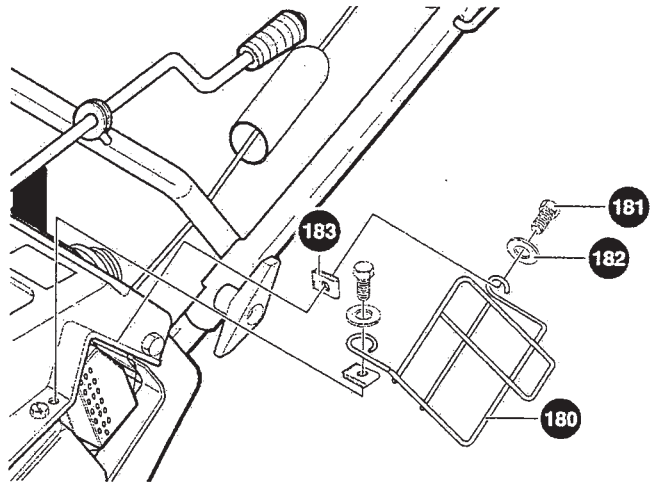

Utgåva Issue		Bildnr Picture No		SNOW STAR KÅPOR	SNOW STAR COVERS	Sida Page		
2004-14		868B				12		
Pos. Fig.	Antal/Quantity			Art nr Part No	Benämning	Description	Sats Kit	Anmärkning Notes
	2820							
120	1			1812-1384-01	Kåpa-nedre	Cover- bottom		
121	4			9988-3532-12	Skruv	Screw		
122	4			9699-0028-02	Planbricka	Flat washer		
124	4			1812-0812-01	Låsmutter	Locking nut		
126	1			1812-1396-01	Förgasarlock	Carburettor cover		
127	2			1133-0955-01	Skruv	Screw		
128	2			1133-1026-01	Snabbmutter	Speed nut		
130	1			1133-0962-01	Linhylsa	Grommet & rope guide		
131	1			1133-0995-01	Starthandtag	Starter grip		
140	1			1133-0956-01	Tändningslås	Ignition switch		
141	1			1134-2853-01	Bricka	Washer		
142	1			1134-2852-01	Mutter	Nut		
143	1			1134-2848-01	Tändningsnyckel	Ignition key		
145	1			1133-0949-01	Primernippel	Primer		
146	1			1133-0930-01	Primerslang	Primer hose		
147	1			9795-3531-02	Mutter	Nut		
150	1			1133-0957-01	Remskydd	Belt cover		
151	6			1812-0959-01	Bult	Bolt		
152	6			1812-0630-01	Mutter	Nut		
153	1			9988-3516-16	Skruv	Screw		
154	1			9699-0028-02	Planbricka	Flat washer		
155	1			1133-0942-01	Mutter	Nut		
157	3			1133-0955-01	Skruv	Screw		
158	1			9699-0028-02	Planbricka	Flat washer		
159	3			1133-1026-01	Snabbmutter	Speed nut		
170	1			1812-1557-01	Motorkåpa-övre	Cover- top		
171	3			1133-0955-01	Skruv	Screw		
172	2			9699-0028-02	Planbricka	Flat washer		
173	3			1133-1026-01	Snabbmutter	Speed nut		
174	1			1133-0952-01	Tätning	Housing seal strip		
175	1			1133-0953-01	Tätning	Chute seal strip		
180	1			1133-0961-01	Ljuddämparskydd	Muffler guard		
181	2			9988-3516-16	Skruv	Screw		
182	2			9699-0028-02	Planbricka	Flat washer		
183	2			1133-0942-01	Mutter	Nut