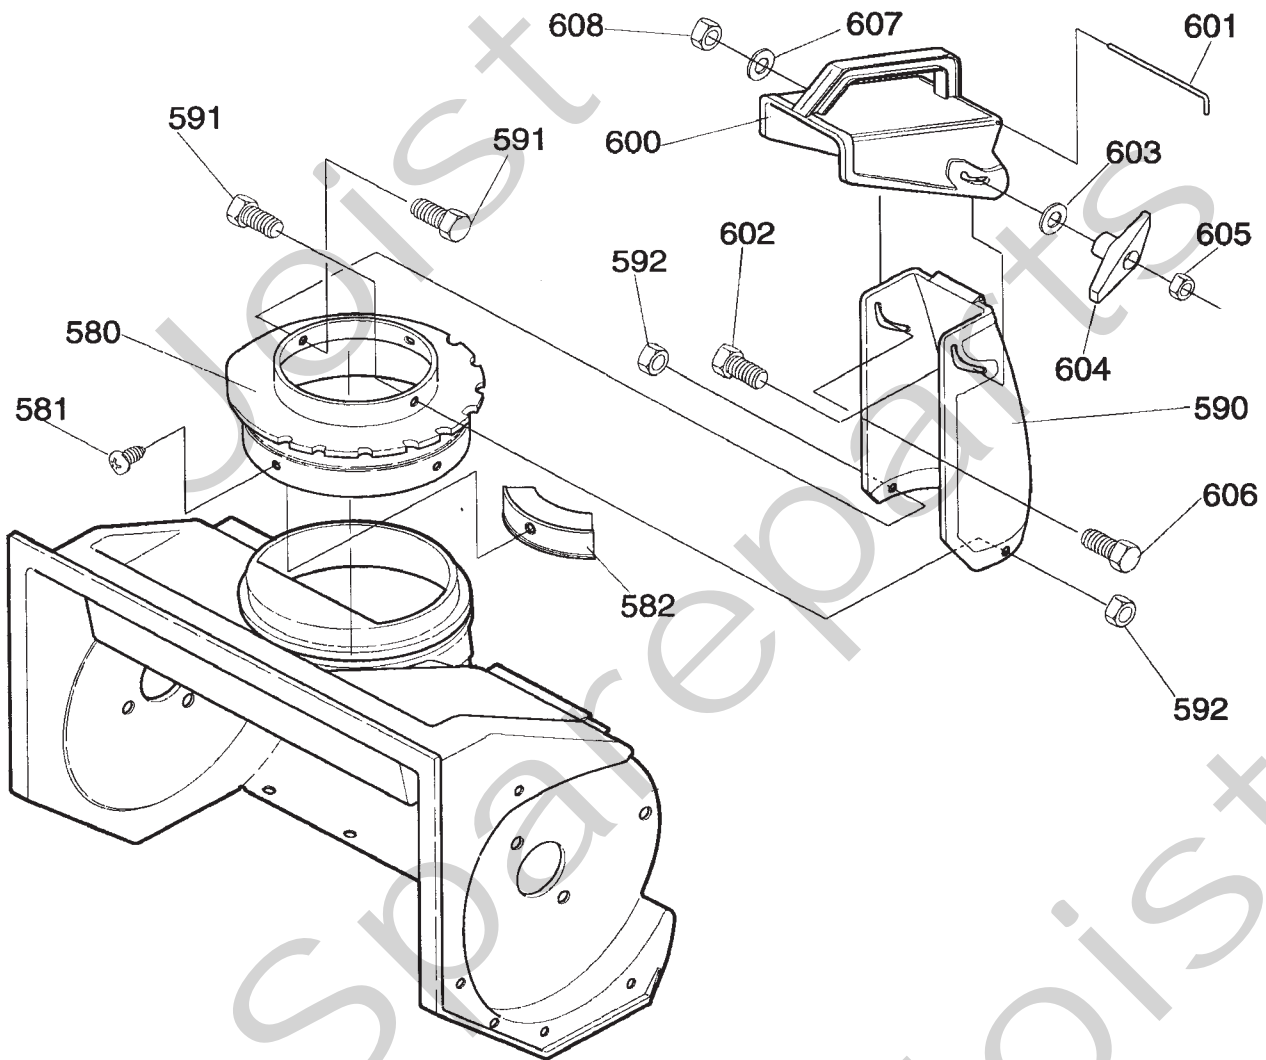

Utgåva Issue		Bildnr Picture No		SNOW STAR UTKAST SKYDD		SNOW STAR DISCHARGE CHUTE CHUTE GUARD		Sida Page	
2004-14		1764						16	
Pos. Fig.	Antal/Quantity				Art nr Part No	Benämning	Description	Sats Kit	Anmärkning Notes
	2820								
580	1				1133-0987-01	Utkastring	Chute ring		
581	4				1133-1014-01	Skruv	Screw		
582	4				1133-1018-01	Utkastledplåt	Chute guide		
590	1				1133-1004-01	Utkaströr	Lower chute		
591	2				9899-3516-16	Skruv	Screw		
592	2				1812-1758-01	Mutter	Nut		
595	1				1133-0970-01	Utkastskydd	Wire chute guide		
596	1				1133-0944-01	Fjäder	Torsion chute spring		
597	1				1133-0945-01	Fjäder	Torsion chute spring		
598	2				1133-0937-01	Hattlåsning	Acorn nut		
600	1				1133-0967-01	Utkastskärm	Upper chute		
601	1				1133-0969-01	Gångjärnsaxel	Hinge wire		
602	1				9899-3632-12	Skruv	Screw		
603	1				9699-0029-02	Planbricka	Flat washer		
604	1				1133-0932-01	Låsraff	T-knob		
605	1				9795-3631-02	Mutter	Nut		
606	1				1133-1023-01	Skruv	Screw		
607	1				9699-0029-02	Planbricka	Flat washer		
608	1				1812-0811-01	Låsmutter	Locking nut