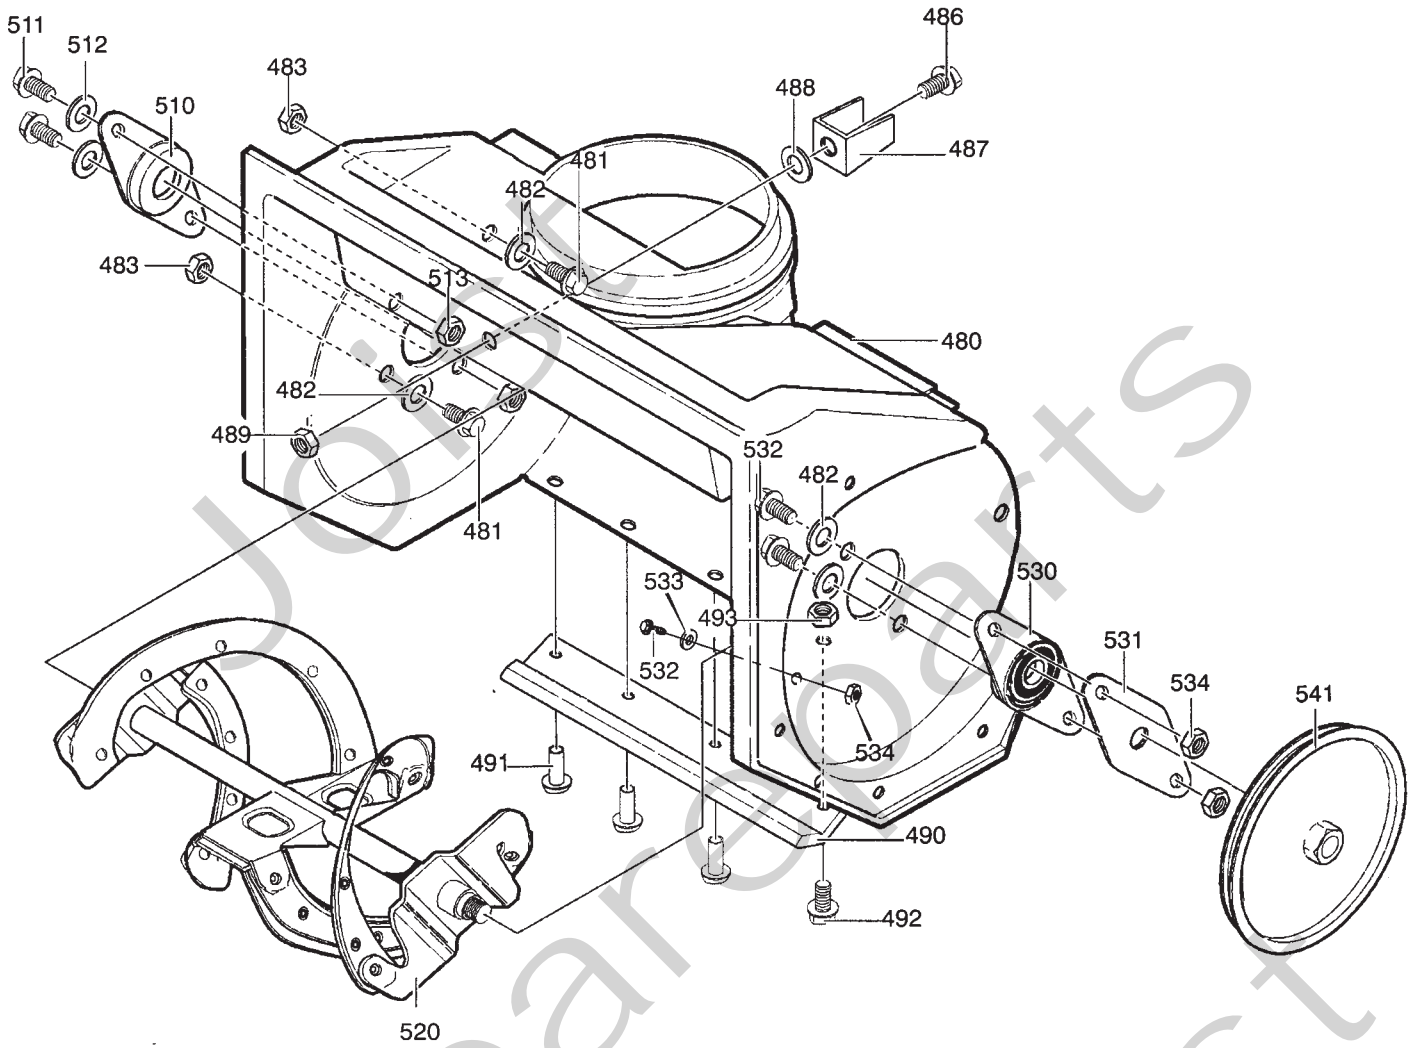

Utgåva Issue		Bildnr Picture No		SNOW STAR SNÖSKRUV		SNOW STAR AUGER		Sida Page	
2004-14		866D						14	
Pos. Fig.	Antal/Quantity			Art nr Part No	Benämning	Description	Sats Kit	Anmärkning Notes	
	2820								
480	1			1133-0994-01	Snöskruvhus	Auger housing			
481	4			9988-3519-16	Skruv	Screw			
482	4			9699-0028-02	Planbricka	Flat washer			
483	4			1812-0812-01	Låsmutter	Locking nut			
486	1			9988-3516-16	Skruv	Screw			
487	1			1133-0993-01	Vridstopp	Stop bracket			
488	1			1812-1556-01	Bricka	Washer			
489	1			9743-3521-32	Mutter	Nut			
490	1			1133-0999-01	Skrapskär	Scraper blade			
491	3			1133-1022-01	Nit	Rivet			
492	1			9988-3519-16	Skruv	Screw			
493	1			1812-1758-01	Mutter	Nut			
510	1			1133-1019-01	Flänslager	Flange bearing			
511	2			9988-3525-16	Skruv	Screw			
512	2			9699-0028-02	Planbricka	Flat washer			
513	2			1812-1758-01	Mutter	Nut			
X 520	1			1812-1981-01	Snöskruv kpl.	Auger assy			
530	1			1133-0947-01	Lager m.hållare	Bearing & plate			
531	1			1133-1000-01	Lagerhållare	Retainer plate			
532	2			9988-3516-16	Skruv	Screw			
533	1			9699-0028-02	Planbricka	Flat washer			
534	2			1812-0812-01	Låsmutter	Locking nut			
541	1			1812-1400-01	Remskiva	Pulley