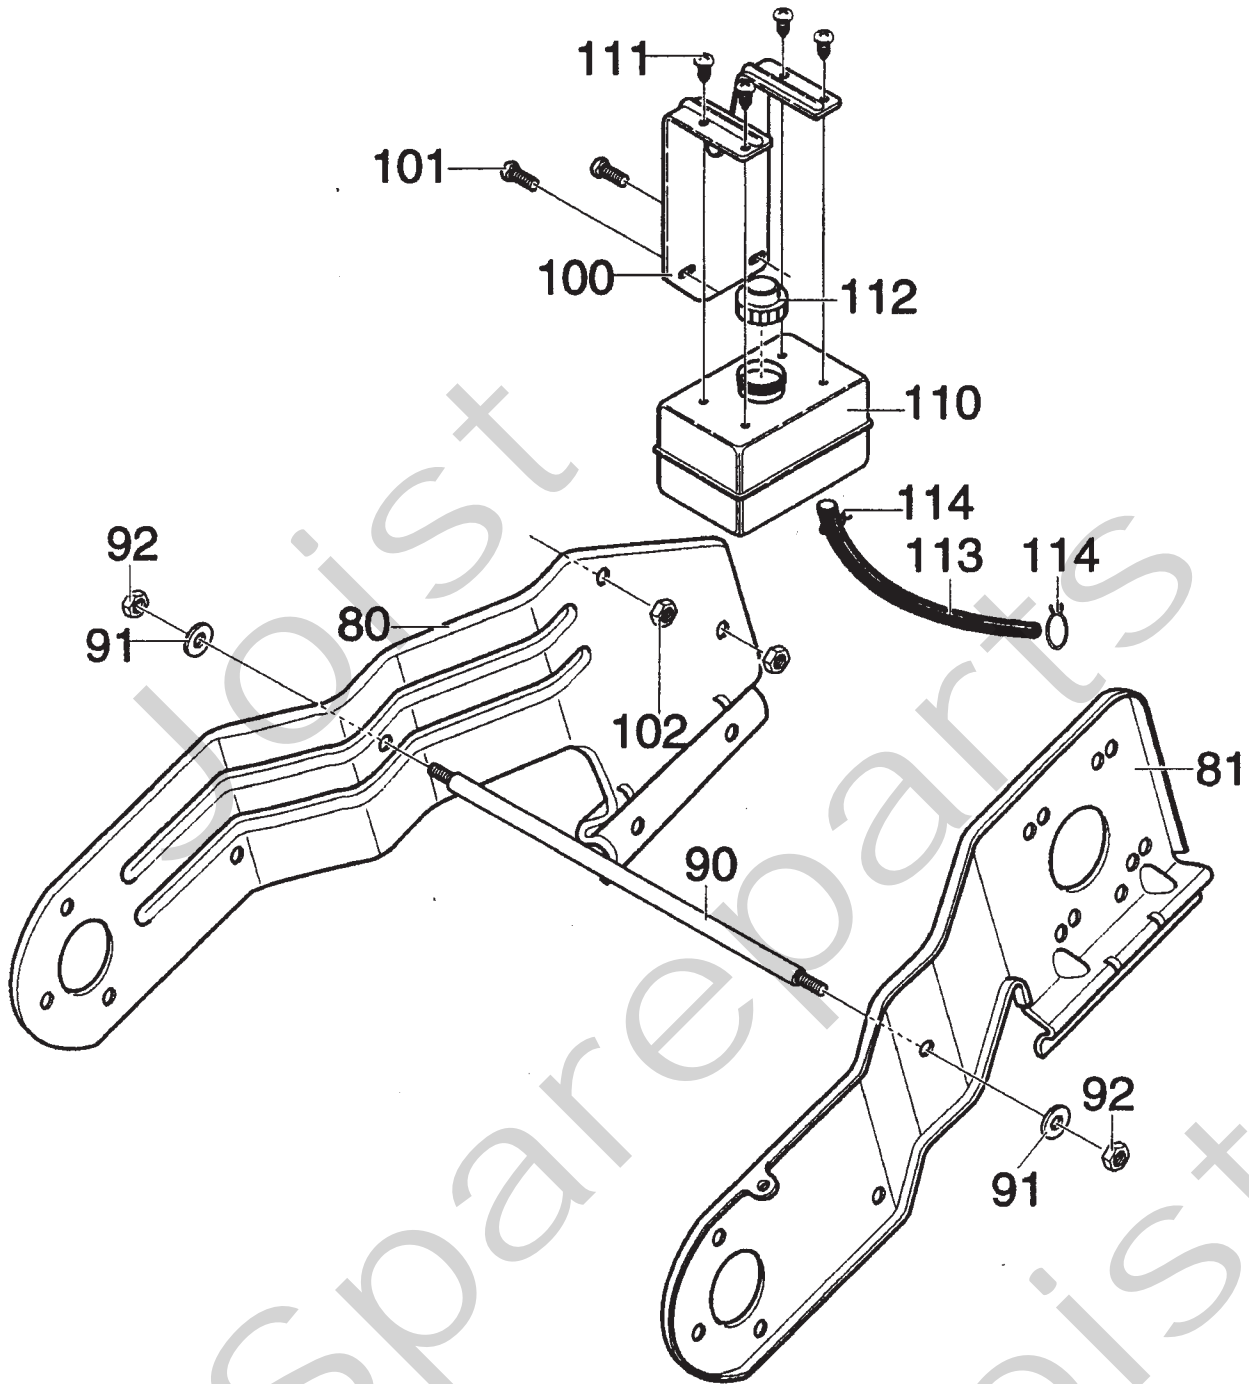

Genuine Spare Parts

Joist
Spareparts
Joist

Utgåva Issue		Bildnr Picture No		SNOW STAR STYRE STÖDHJUL		SNOW STAR HANDLE SUPPORT WHEELS		Sida Page	
2004-14		865A						6	
Pos. Fig.	Antal/Quantity				Art nr Part No	Benämning	Description	Sats Kit	Anmärkning Notes
	2820								
X 650	1				1812-1980-01	Hjulaxel.....	Wheel axle.....		
651	2				9699-0030-02	Planbricka.....	Flat washer.....		
660	2				1812-1455-01	Hjul.....	Wheel.....		
661	2				9699-0030-02	Planbricka.....	Flat washer.....		
662	2				1133-1021-01	Låsring.....	Retaining ring.....		
740	1				1812-1457-01	Reglagewire- övre.....	Control cable- upper.....		
741	1				1133-0977-01	Wirefäste.....	Cable adjust bracket.....		
742	1				1812-1456-01	Reglagewire- nedre.....	Control cable- lower.....		
743	1				1133-0968-01	Wirehylsa.....	Clutch spring boot.....		
744	1				1812-1670-01	Fjäder.....	Spring.....		
750	1				1133-0984-01	Styre underdel.....	Lower handle.....		
751	4				9988-3532-12	Skruv.....	Screw.....		
752	4				9699-0028-02	Planbricka.....	Flat washer.....		
753	4				1812-0812-01	Låsmutter.....	Locking nut.....		
755	1				1812-1515-01	Fäste.....	Bracket.....		
756	1				1133-0262-01	Ansatsbult.....	Shoulder bolt.....		
757	1				1133-0059-01	Linhjul.....	Pulley.....		
759	1				1812-0812-01	Låsmutter.....	Locking nut.....		
760	1				1133-1009-01	Styre överdel.....	Upper handle.....		
761	1				1133-0972-01	Inkopplingshandtag.....	Control bail.....		
762	2				1133-1017-01	Skruv.....	Bolt.....		
763	2				1133-0933-01	Kupad bricka.....	Formed washer.....		
764	2				1133-0932-01	Lås ratt.....	T- knob.....		
765	2				9795-3631-02	Mutter.....	Nut.....		
X 998	1				8218-2203-08	Bruksanvisning.....	Owner's manual.....		Ej ill/not ill.