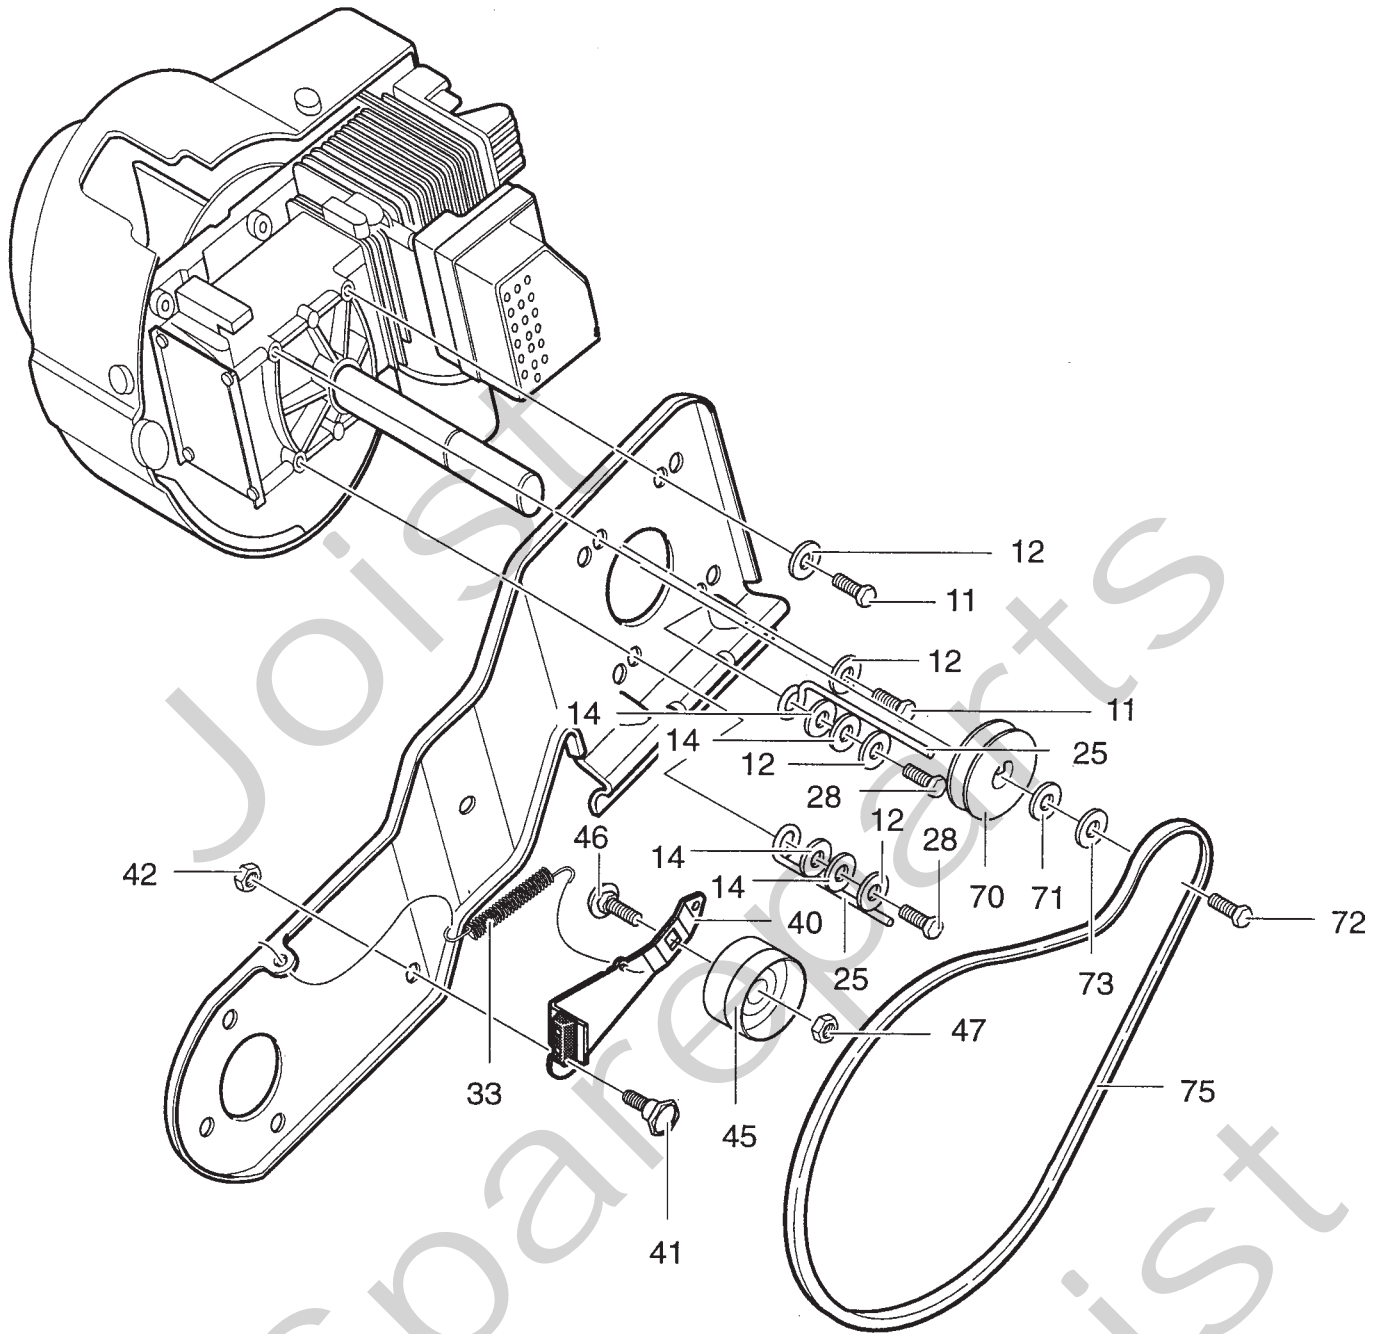

Utgåva Issue		Bildnr Picture No		SNOW STAR REMTRANSMISSION MOTOR	SNOW STAR BELT TRANSMISSION ENGINE	Sida Page		
2004-14		954A				10		
Pos. Fig.	Antal/Quantity			Art nr Part No	Benämning	Description	Sats Kit	Anmärkning Notes
	2820							
11	2			9988-3619-16	Skruv	Screw		
12	4			9683-0030-02	Låsbricka	Lock washer		
14	4			9699-0029-02	Planbricka	Flat washer		
25	2			1133-0976-01	Remstyrning	Belt guide		
28	2			9988-3625-16	Skruv	Screw		
33	1			1812-1671-01	Fjäder	Spring		
40	1			1812-1604-01	Spännarm	Idler arm		
41	1			1812-1829-01	Ansatsbult	Shoulder bolt		
42	1			1812-0811-01	Låsmutter	Locking nut		
45	1			1133-0936-01	Spännrulle	Idler pulley		
46	1			1133-0084-01	Vagnsbult	Carriage bolt		
47	1			9743-3721-32	Mutter	Nut		
70	1			1812-1399-01	Motorremskiva	Engine pulley		
71	1			9699-0062-02	Planbricka	Flat washer		
72	1			9987-5119-16	Skruv	Screw		
73	1			9683-0030-02	Låsbricka	Lock washer		
75	1			1812-9025-01	Drivrem	Drive belt