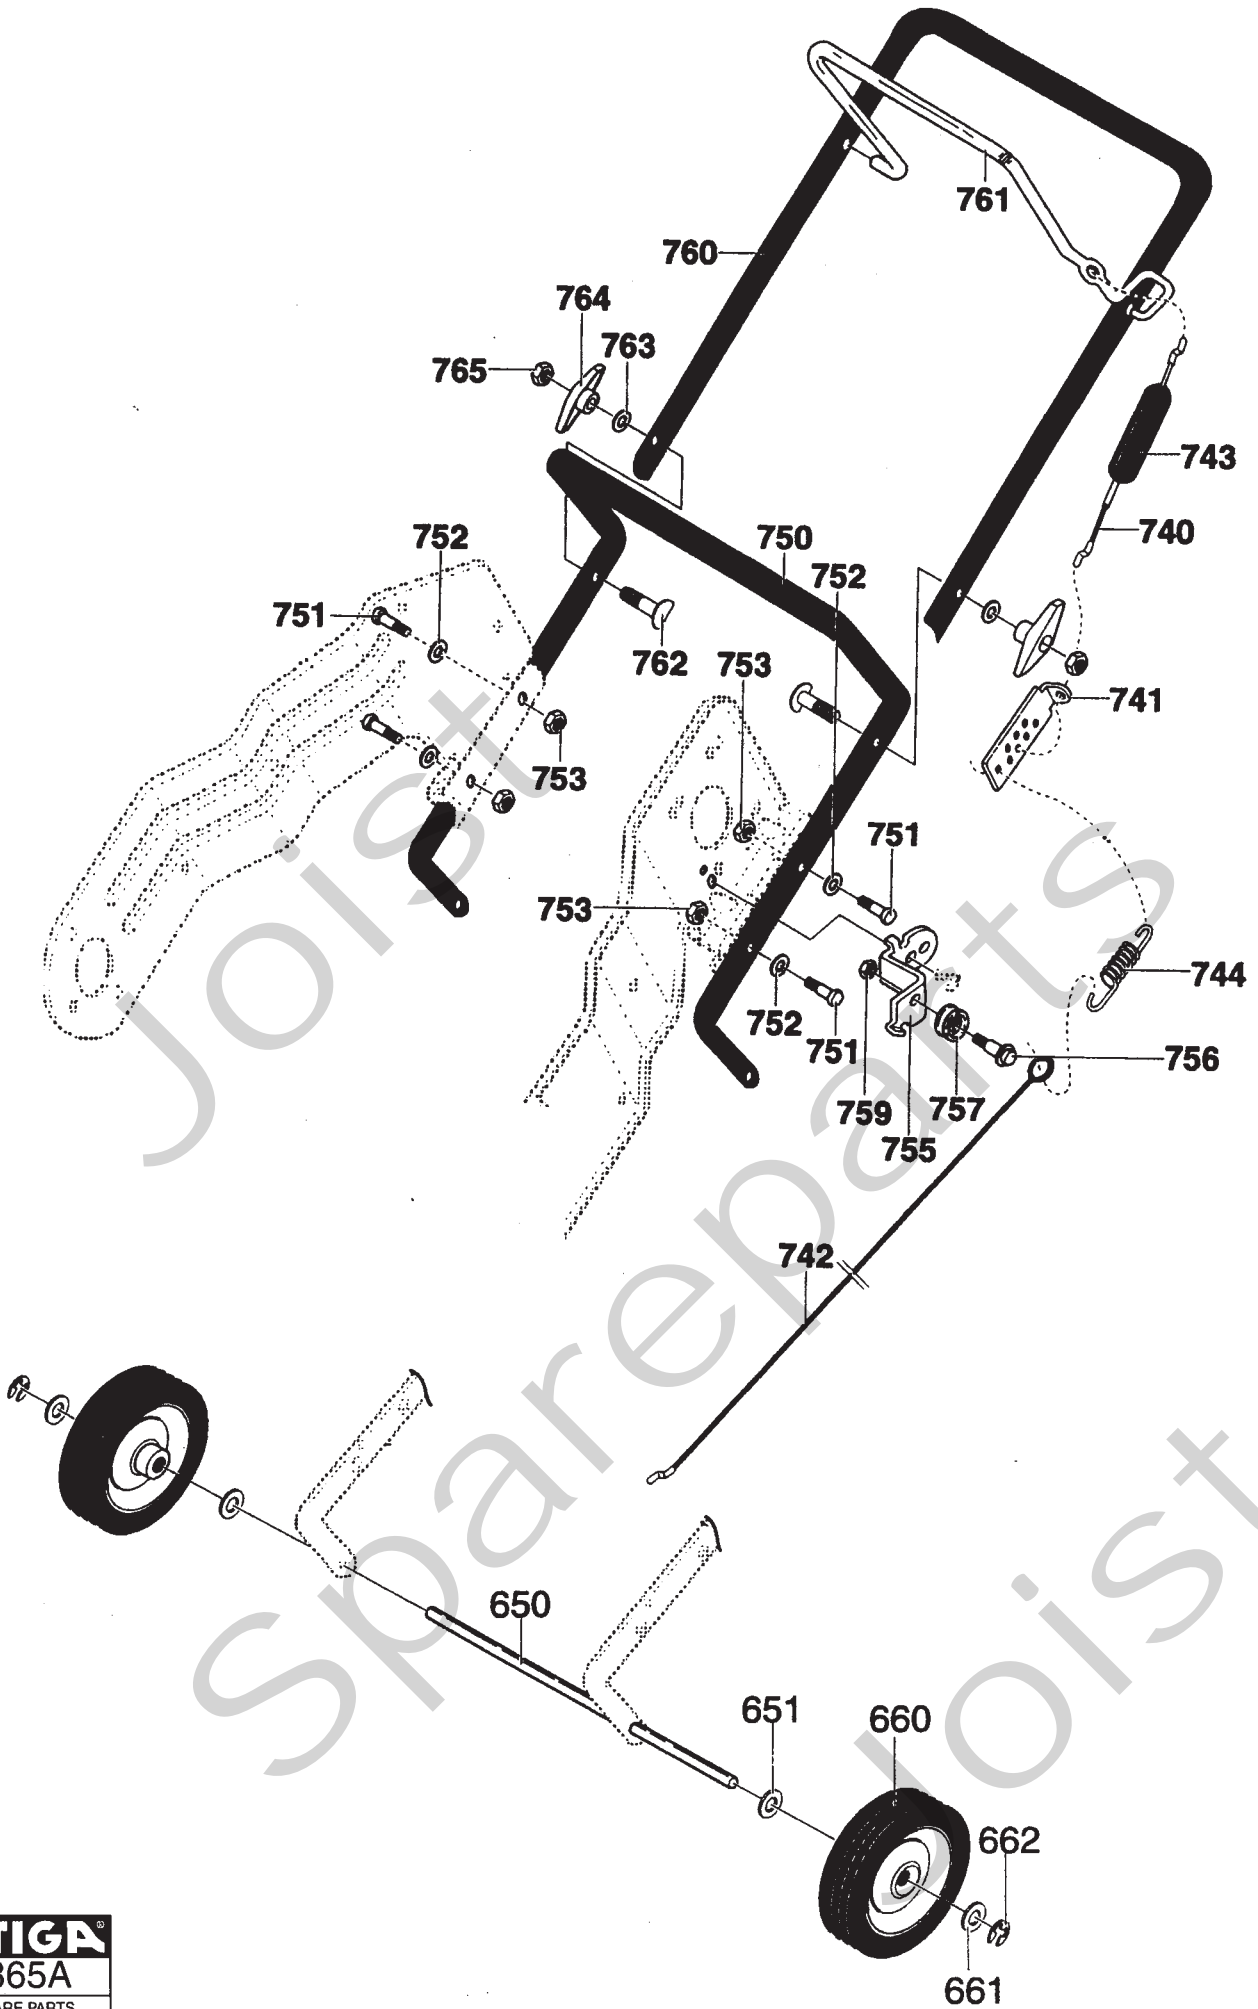

Genuine Spare Parts

Joist
Spareparts
Joist

Utgåva Issue		Bildnr Picture No		SNOW STAR STYRE STÖDHJUL		SNOW STAR HANDLE SUPPORT WHEELS		Sida Page	
2004-14		865A						6	
Pos. Fig.	Antal/Quantity				Art nr Part No	Benämning	Description	Sats Kit	Anmärkning Notes
	2820								
X 650	1				1812-1980-01	Hjulaxel.....	Wheel axle.....		
651	2				9699-0030-02	Planbricka.....	Flat washer.....		
660	2				1812-1455-01	Hjul.....	Wheel.....		
661	2				9699-0030-02	Planbricka.....	Flat washer.....		
662	2				1133-1021-01	Låsring.....	Retaining ring.....		
740	1				1812-1457-01	Reglagewire- övre.....	Control cable- upper.....		
741	1				1133-0977-01	Wirefäste.....	Cable adjust bracket.....		
742	1				1812-1456-01	Reglagewire- nedre.....	Control cable- lower.....		
743	1				1133-0968-01	Wirehylsa.....	Clutch spring boot.....		
744	1				1812-1670-01	Fjäder.....	Spring.....		
750	1				1133-0984-01	Styre underdel.....	Lower handle.....		
751	4				9988-3532-12	Skruv.....	Screw.....		
752	4				9699-0028-02	Planbricka.....	Flat washer.....		
753	4				1812-0812-01	Låsmutter.....	Locking nut.....		
755	1				1812-1515-01	Fäste.....	Bracket.....		
756	1				1133-0262-01	Ansatsbult.....	Shoulder bolt.....		
757	1				1133-0059-01	Linhjul.....	Pulley.....		
759	1				1812-0812-01	Låsmutter.....	Locking nut.....		
760	1				1133-1009-01	Styre överdel.....	Upper handle.....		
761	1				1133-0972-01	Inkopplingshandtag.....	Control bail.....		
762	2				1133-1017-01	Skruv.....	Bolt.....		
763	2				1133-0933-01	Kupad bricka.....	Formed washer.....		
764	2				1133-0932-01	Lås ratt.....	T- knob.....		
765	2				9795-3631-02	Mutter.....	Nut.....		
X 998	1				8218-2203-08	Bruksanvisning.....	Owner's manual.....		Ej ill/not ill.