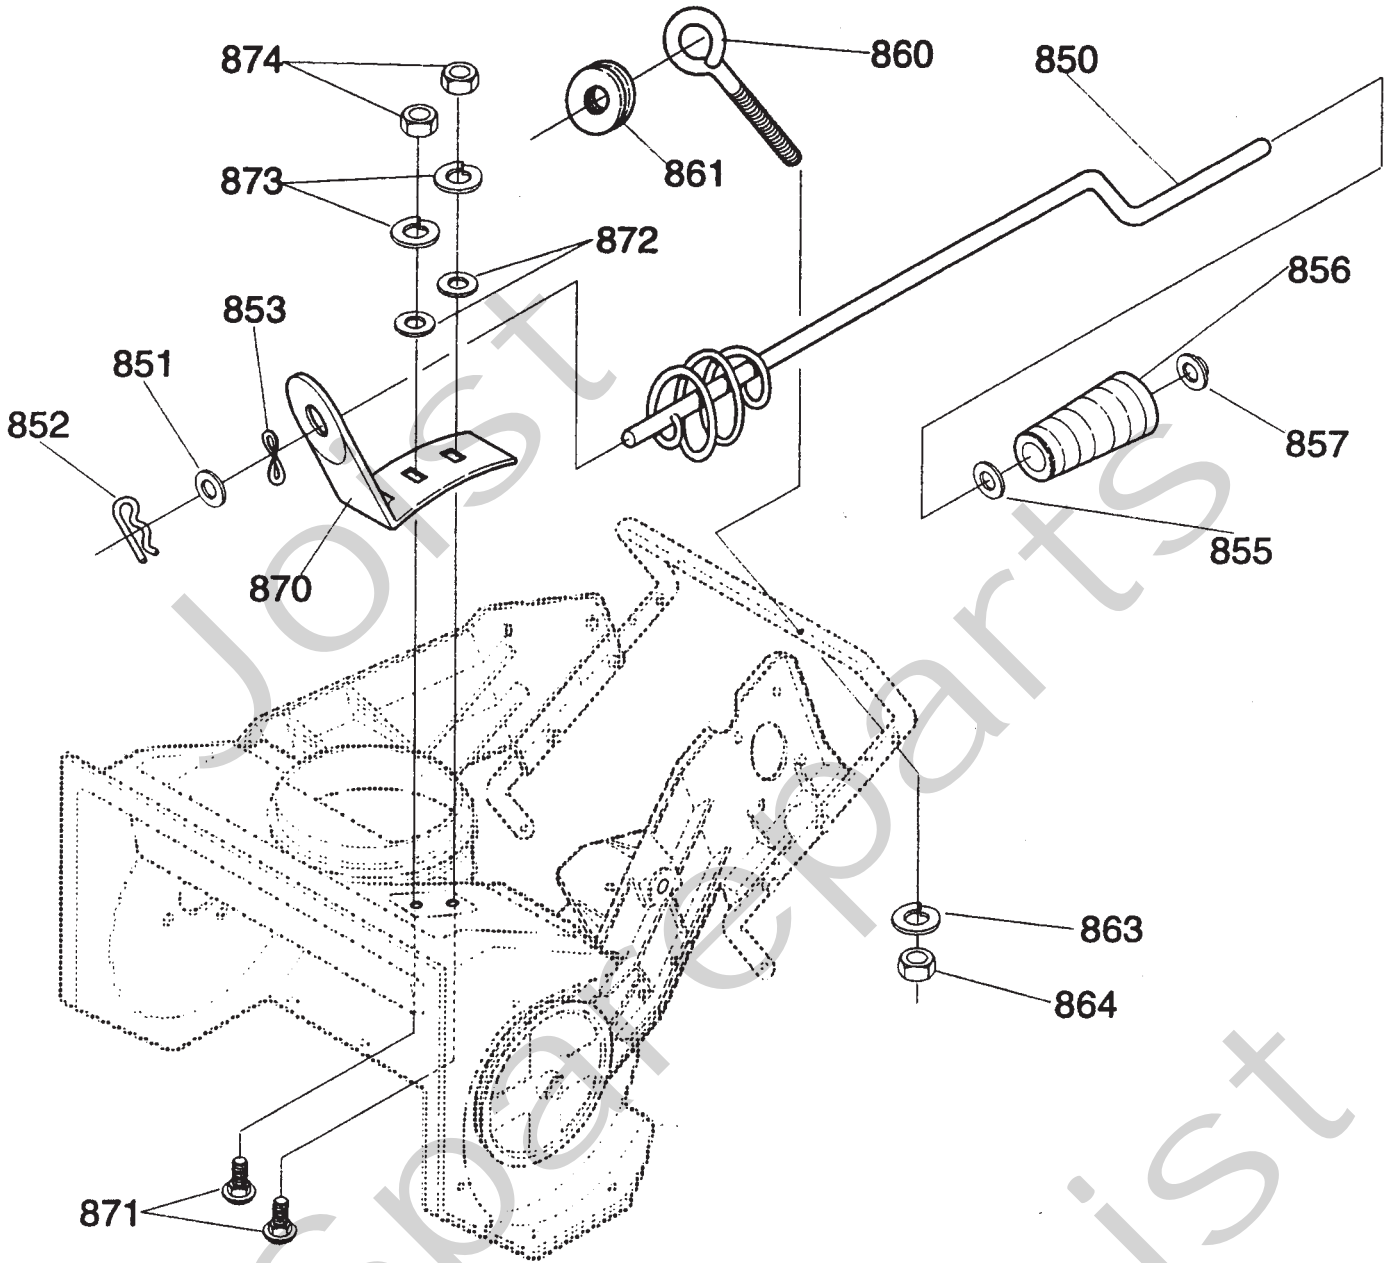

Utgåva Issue		Bildnr Picture No		SNOW STAR INSTÄLLINGSVEV	SNOW STAR CHUTE ROD	Sida Page		
2004-14		1092				18		
Pos. Fig.	Antal/Quantity			Art nr Part No	Benämning	Description	Sats Kit	Anmärkning Notes
	2820							
850	1			1133-0989-01	Inställningsvev.....	Upper chute rod.....		
851	1			9699-0035-02	Planbricka.....	Flat washer.....		
852	1			9599-0054-02	Saxpinne.....	Cotter pin.....		
853	1			1133-0973-01	Kupad fjäderbricka.....	Curved spring washer.....		
855	1			9699-0035-02	Planbricka.....	Flat washer.....		
856	1			1133-0959-01	Handtag.....	Knob.....		
857	1			1812-0396-01	Låsning.....	Retainer.....		
860	1			1812-1553-01	Öglebult.....	Eye bolt.....		
861	1			1812-0203-01	Hylsa.....	Grommet.....		
863	1			9683-0035-02	Låsbricka.....	Lock washer.....		
864	1			9743-3721-32	Mutter.....	Nut.....		
870	1			1812-1493-01	Vevfäste.....	Chute rotation brkt.....		
871	2			9899-3622-16	Skruv.....	Screw.....		
872	2			9699-0029-02	Planbricka.....	Flat washer.....		
873	2			9683-0030-02	Låsbricka.....	Lock washer.....		
874	2			9795-3631-02	Mutter.....	Nut.....