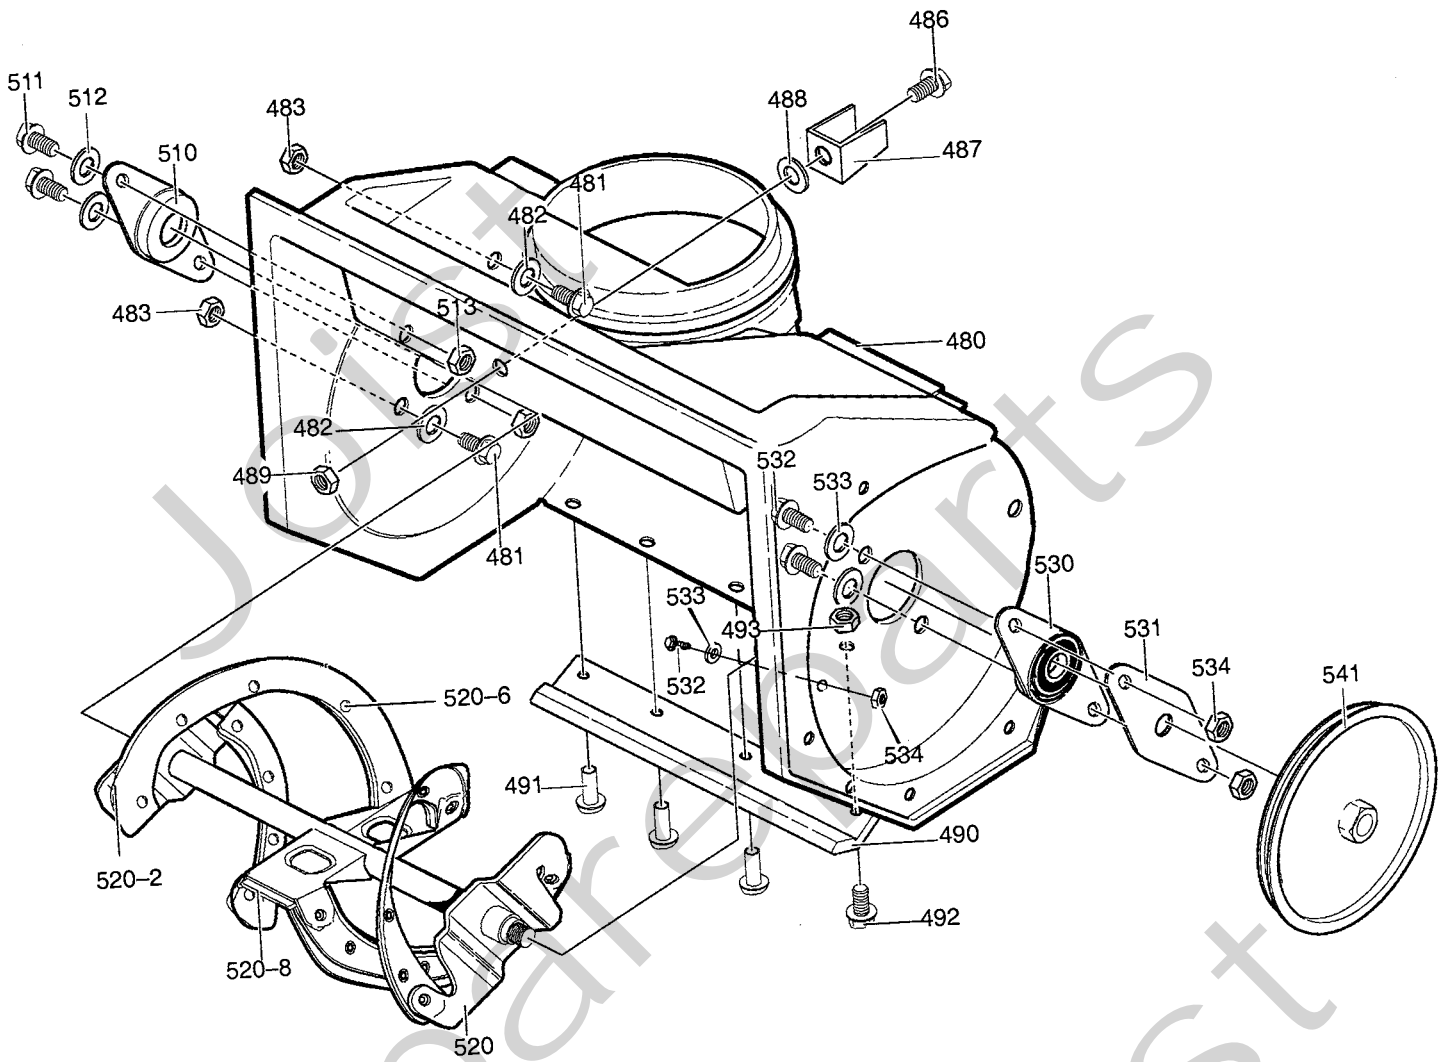

Utgåva Issue		Bildnr Picture No		SNOW STAR- SNOW MAX SNÖSKRUV	SNOW STAR- SNOW MAX AUGER	Sida Page		
2002- 49		866C				14		
Pos. Fig.	Antal/Quantity			Art nr Part No	Benämning	Description	Sats Kit	Anmärkning Notes
	2820	2821						
	1			1133- 0994- 01	Snöskruvhus	Auger housing.....		
		1		1812- 1503- 01	Snöskruvhus	Auger housing.....		
	4	4		9988- 3519- 16	Skruv	Screw		
	4	4		9699- 0028- 02	Planbricka.....	Flat washer.....		
X	4	4		1812- 1758- 01	Mutter.....	Nut		
	1			9988- 3516- 16	Skruv	Screw		
	1			1133- 0993- 01	Vridstopp.....	Stop bracket.....		
	1			1812- 1556- 01	Bricka	Washer.....		
	1			9743- 3521- 32	Mutter.....	Nut		
	1			1133- 0999- 01	Skrapskär	Scraper blade		
		1		1812- 1481- 01	Skrapskär	Scraper blade		
	3	3		1133- 1022- 01	Nit.....	Rivet.....		
	1	1		9988- 3519- 16	Skruv	Screw		
X	1	1		1812- 1758- 01	Mutter.....	Nut		
	1	1		1133- 1019- 01	Flänslager	Flange bearing.....		
	2	2		9988- 3525- 16	Skruv	Screw		
	2	2		9699- 0028- 02	Planbricka.....	Flat washer.....		
	2	2		9727- 3541- 22	Mutter.....	Nut		
	1			1133- 0966- 01	Snöskruv kpl.....	Auger assy		
		1		1812- 1488- 01	Snöskruv kpl.....	Auger assy		
	4	4		1133- 0964- 01	Snöskruvskär.....	Auger blade		Pos 520- 2
	20	20		1133- 0940- 01	Nit.....	Rivet.....		Pos 520- 6
	2	2		1133- 0960- 01	Centrumskär	Centre blade.....		Pos 520- 8
	1	1		1133- 0947- 01	Lager m. hållare.....	Bearing & plate		
	1	1		1133- 1000- 01	Lagerhållare.....	Retainer plate		
	2	2		9988- 3516- 16	Skruv	Screw		
	2	2		9699- 0028- 02	Planbricka.....	Flat washer.....		
X	2	2		1812- 1758- 01	Mutter.....	Nut		
	1	1		1812- 1400- 01	Remskiva.....	Pulley