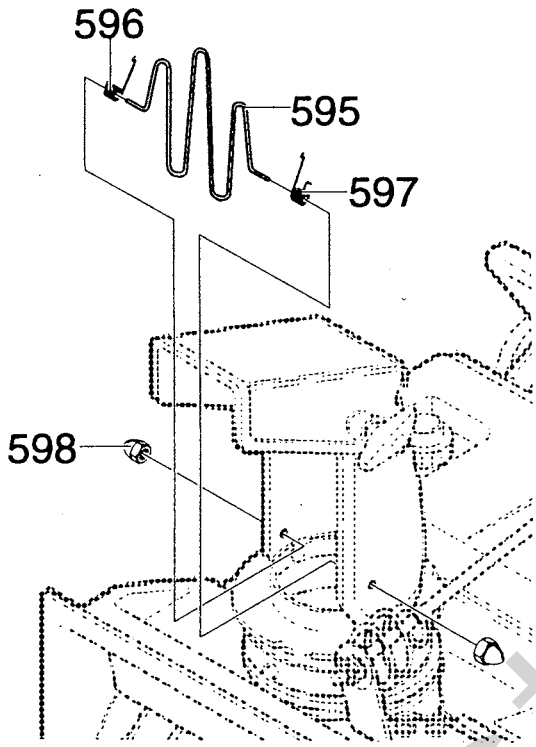

Utgåva Issue		Bildnr Picture No		SNOW STAR- SNOW MAX UTKAST SKYDD		SNOW STAR- SNOW MAX DISCHARGE CHUTE CHUTE GUARD		Sida Page	
2002- 49		949						16	
Pos. Fig.	Antal/Quantity			Art nr Part No	Benämning	Description	Sats Kit	Anmärkning Notes	
	2820	2821							
580	1			1133- 0987- 01	Utkastring	Chute ring			
580		1		1812- 1491- 01	Utkastring	Chute ring			
581	4	4		1133- 1014- 01	Skruv	Screw			
582	4	4		1133- 1018- 01	Utkastledplåt	Chute guide			
583		1		1812- 1564- 01	Tätning	Foam			
590	1	1		1133- 1004- 01	Utkaströr	Lower chute			
591	2	2		9899- 3516- 16	Skruv	Screw			
592	2	2		1812- 1758- 01	Mutter	Nut			
595	1	1		1133- 0970- 01	Utkastskydd	Wire chute guide			
596	1	1		1133- 0944- 01	Fjäder	Torsion chute spring			
597	1	1		1133- 0945- 01	Fjäder	Torsion chute spring			
598	2	2		1133- 0937- 01	Hattlåsning	Acorn nut			
600	1	1		1133- 0967- 01	Utkastskärm	Upper chute			
601	1	1		1133- 0969- 01	Gångjärnsaxel	Hinge wire			
602	1	1		9899- 3632- 12	Skruv	Screw			
603	1	1		9699- 0029- 02	Planbricka	Flat washer			
604	1	1		1133- 0932- 01	Låsrott	T- knob			
605	1	1		9795- 3631- 02	Mutter	Nut			
606	1	1		1133- 1023- 01	Skruv	Screw			
607	1	1		9699- 0029- 02	Planbricka	Flat washer			
608	1	1		1812- 0811- 01	Låsmutter	Locking nut			

X

Spareparts Joist