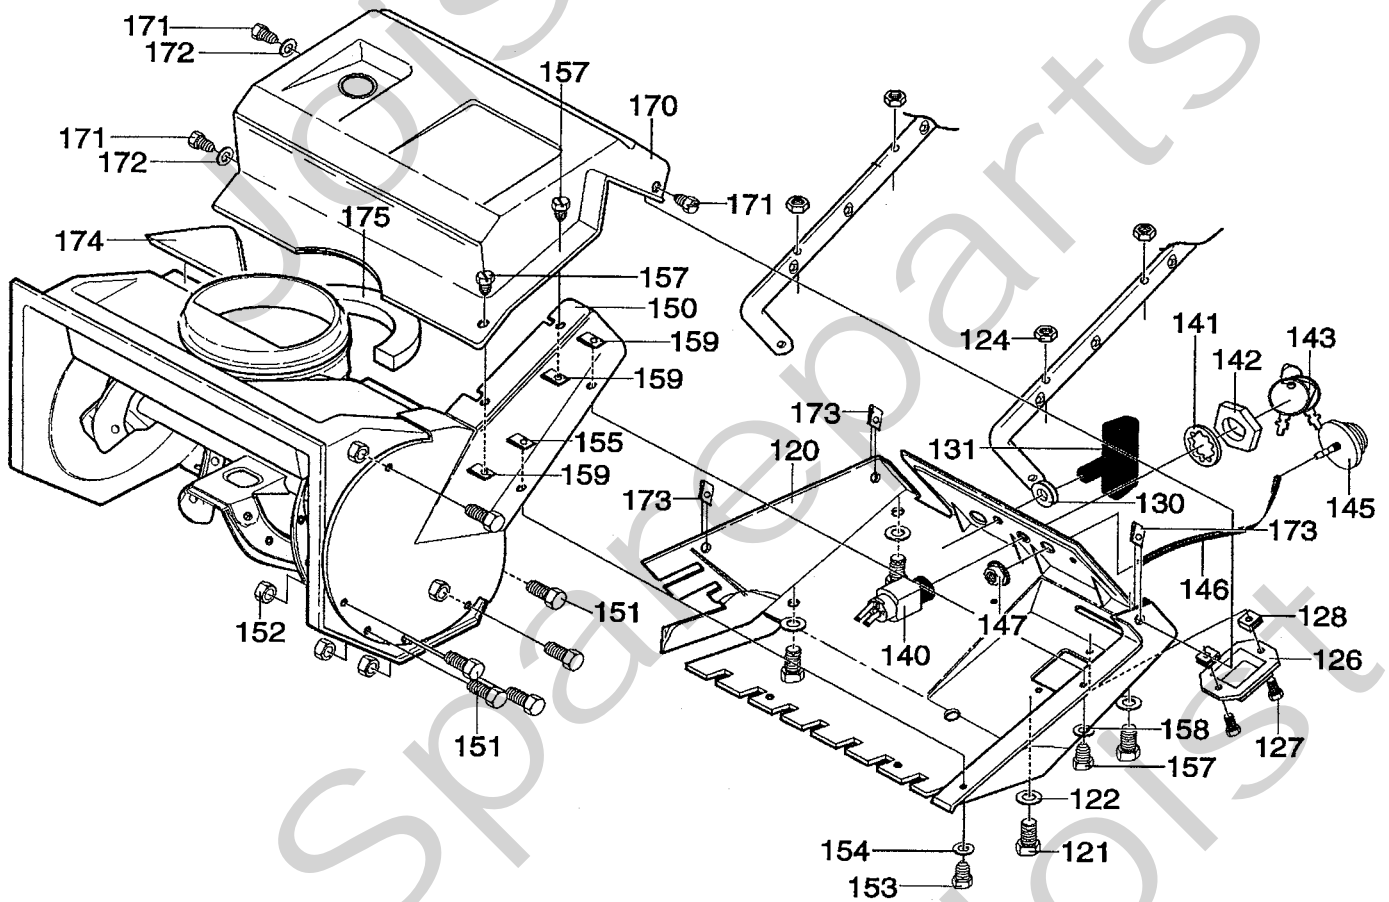

Utgåva Issue 2002-49	Bildnr Picture No 868B	SNOW STAR KÅPOR	SNOW STAR COVERS	Sida Page 10

Pos. Fig.	Antal/Quantity				Art nr Part No	Benämning	Description	Sats Kit	Anmärkning Notes
	2820								
X 120	1				1812-1384-01	Kåpa- nedre	Cover- bottom		
121	4				9988-3532-12	Skruv	Screw		
122	4				9699-0028-02	Planbricka	Flat washer		
124	4				1812-1758-01	Mutter	Nut		
126	1				1812-1396-01	Förgasarlock	Carburettor cover		
127	2				1133-0955-01	Skruv	Screw		
128	2				1133-1026-01	Snabbmutter	Speed nut		
130	1				1133-0962-01	Linhylsa	Grommet & rope guide		
131	1				1133-0995-01	Starthandtag	Starter grip		
140	1				1133-0956-01	Tändningslås	Ignition switch		
141	1				1134-2853-01	Bricka	Washer		
142	1				1134-2852-01	Mutter	Nut		
143	1				1134-2848-01	Tändningsnyckel	Ignition key		
145	1				1133-0949-01	Primernippel	Primer		
146	1				1133-0930-01	Primerslang	Primer hose		
147	1				9795-3531-02	Mutter	Nut		
150	1				1133-0957-01	Remskydd	Belt cover		
151	6				1812-0959-01	Bult	Bolt		
152	6				1812-0630-01	Mutter	Nut		
153	1				9988-3516-16	Skruv	Screw		
154	1				9699-0028-02	Planbricka	Flat washer		
155	1				1133-0942-01	Mutter	Nut		
157	3				1133-0955-01	Skruv	Screw		
158	1				9699-0028-02	Planbricka	Flat washer		
159	3				1133-1026-01	Snabbmutter	Speed nut		
170	1				1812-1557-01	Motorkåpa- övre	Cover- top		
171	3				1133-0955-01	Skruv	Screw		
172	2				9699-0028-02	Planbricka	Flat washer		
173	3				1133-1026-01	Snabbmutter	Speed nut		
174	1				1133-0952-01	Tätning	Housing seal strip		
175	1				1133-0953-01	Tätning	Chute seal strip		
180	1				1133-0961-01	Ljuddämparskydd	Muffler guard		
181	2				9988-3516-16	Skruv	Screw		
182	2				9699-0028-02	Planbricka	Flat washer		
183	2				1133-0942-01	Mutter	Nut