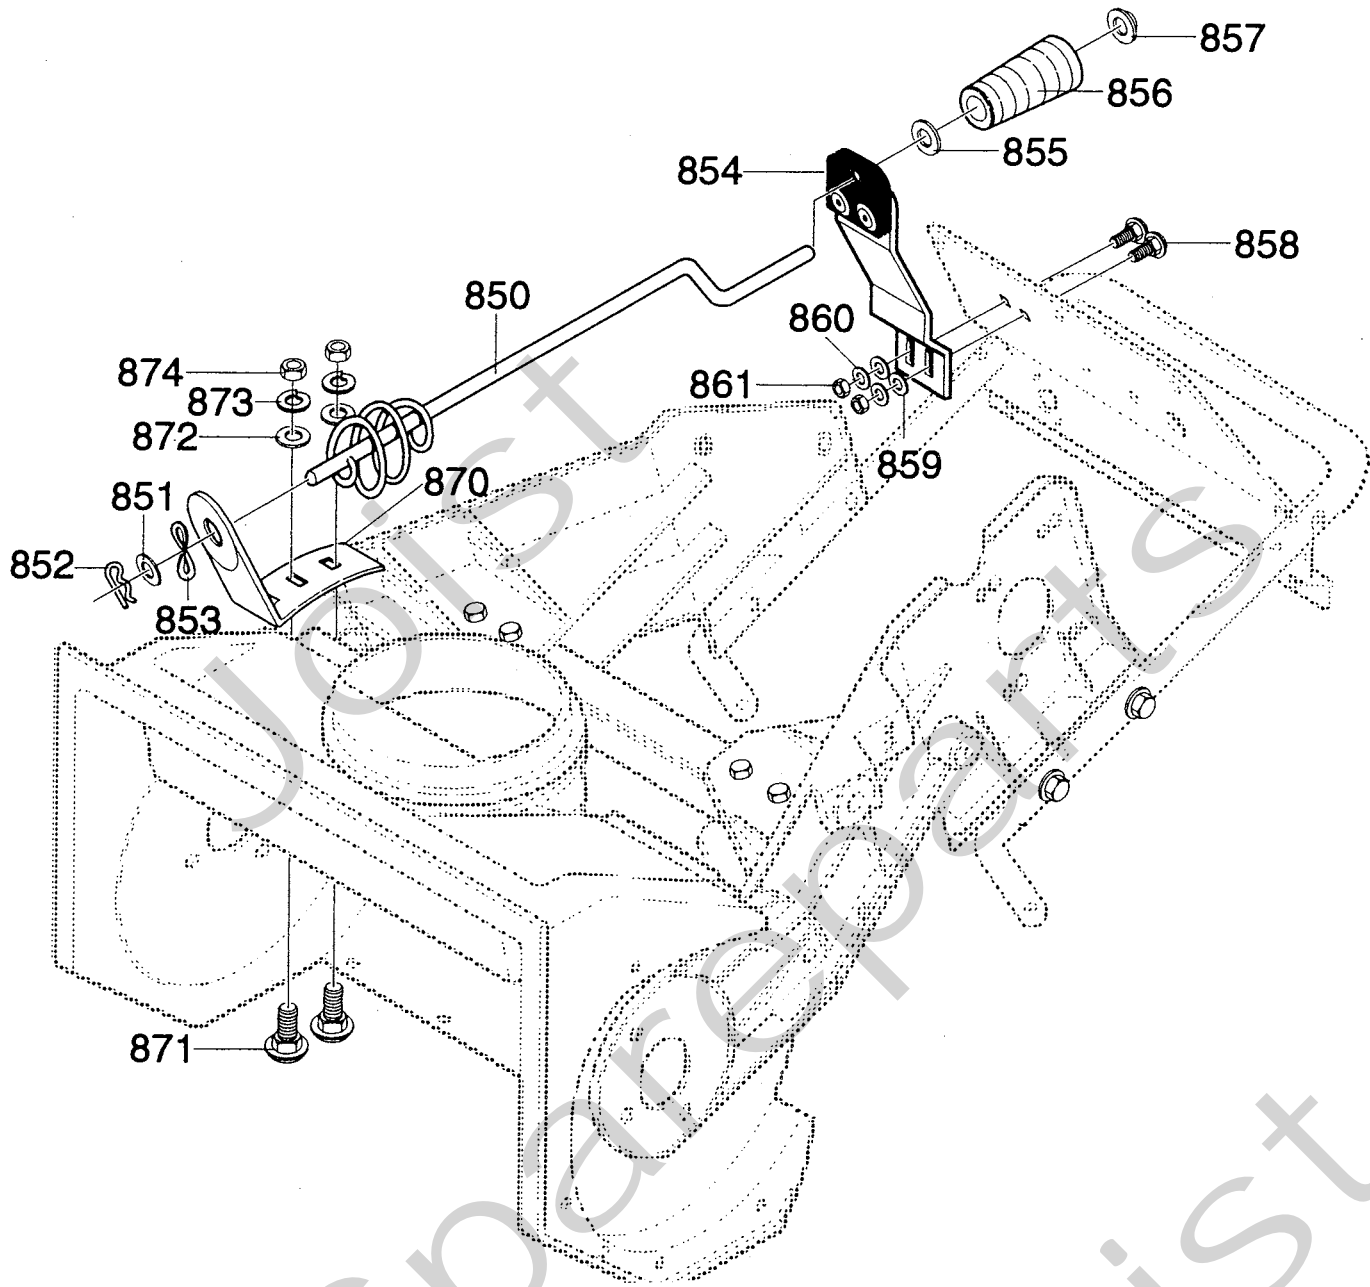

Utgåva Issue		Bildnr Picture No		SNOW MAX INSTÄLLINGSVEV	SNOW MAX CHUTE ROD	Sida Page		
2002-49		953				20		
Pos. Fig.	Antal/Quantity			Art nr Part No	Benämning	Description	Sats Kit	Anmärkning Notes
	2821							
850	1			1812-1500-01	Inställningsvev.....	Chute rod.....		
851	1			9699-0035-02	Planbricka.....	Flat washer.....		
852	1			9599-0054-02	Saxpinne.....	Cotter pin.....		
853	1			1133-0973-01	Kupad fjäderbricka.....	Curved spring washer.....		
854	1			1812-1495-01	Fäste.....	Chute crank bracket.....		
855	1			9699-0035-02	Planbricka.....	Flat washer.....		
856	1			1133-0959-01	Handtag.....	Knob.....		
857	1			1812-0396-01	Låsning.....	Retainer.....		
858	2			9899-3516-16	Skruv.....	Screw.....		
859	2			9699-0028-02	Planbricka.....	Flat washer.....		
860	2			9683-0030-02	Låsbricka.....	Lock washer.....		
861	2			9795-3531-02	Mutter.....	Nut.....		
870	1			1812-1493-01	Vevfäste.....	Chute rotation brkt.....		
871	2			9899-3622-16	Skruv.....	Screw.....		
872	2			9699-0029-02	Planbricka.....	Flat washer.....		
873	2			9683-0030-02	Låsbricka.....	Lock washer.....		
874	2			9795-3631-02	Mutter.....	Nut.....