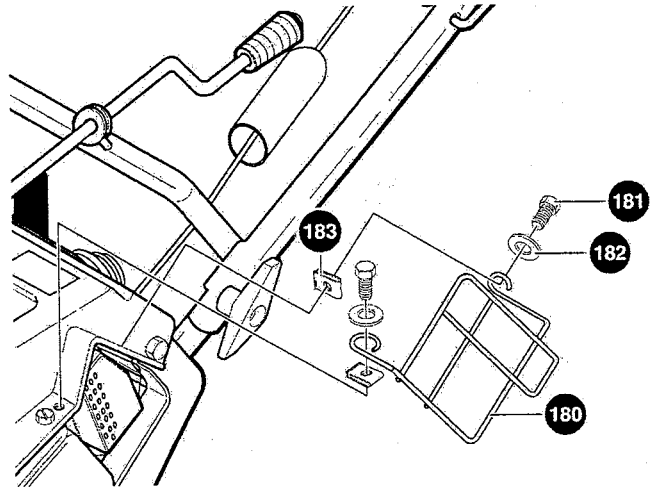

Utgåva Issue 2002-49	Bildnr Picture No 868B	SNOW STAR KÅPOR	SNOW STAR COVERS	Sida Page 10

Pos. Fig.	Antal/Quantity				Art nr Part No	Benämning	Description	Sats Kit	Anmärkning Notes
	2820								
X 120	1				1812-1384-01	Kåpa- nedre	Cover- bottom		
121	4				9988-3532-12	Skruv	Screw		
122	4				9699-0028-02	Planbricka	Flat washer		
124	4				1812-1758-01	Mutter	Nut		
126	1				1812-1396-01	Förgasarlock	Carburettor cover		
127	2				1133-0955-01	Skruv	Screw		
128	2				1133-1026-01	Snabbmutter	Speed nut		
130	1				1133-0962-01	Linhylsa	Grommet & rope guide		
131	1				1133-0995-01	Starthandtag	Starter grip		
140	1				1133-0956-01	Tändningslås	Ignition switch		
141	1				1134-2853-01	Bricka	Washer		
142	1				1134-2852-01	Mutter	Nut		
143	1				1134-2848-01	Tändningsnyckel	Ignition key		
145	1				1133-0949-01	Primernippel	Primer		
146	1				1133-0930-01	Primerslang	Primer hose		
147	1				9795-3531-02	Mutter	Nut		
150	1				1133-0957-01	Remskydd	Belt cover		
151	6				1812-0959-01	Bult	Bolt		
152	6				1812-0630-01	Mutter	Nut		
153	1				9988-3516-16	Skruv	Screw		
154	1				9699-0028-02	Planbricka	Flat washer		
155	1				1133-0942-01	Mutter	Nut		
157	3				1133-0955-01	Skruv	Screw		
158	1				9699-0028-02	Planbricka	Flat washer		
159	3				1133-1026-01	Snabbmutter	Speed nut		
170	1				1812-1557-01	Motorkåpa- övre	Cover- top		
171	3				1133-0955-01	Skruv	Screw		
172	2				9699-0028-02	Planbricka	Flat washer		
173	3				1133-1026-01	Snabbmutter	Speed nut		
174	1				1133-0952-01	Tätning	Housing seal strip		
175	1				1133-0953-01	Tätning	Chute seal strip		
180	1				1133-0961-01	Ljuddämparskydd	Muffler guard		
181	2				9988-3516-16	Skruv	Screw		
182	2				9699-0028-02	Planbricka	Flat washer		
183	2				1133-0942-01	Mutter	Nut