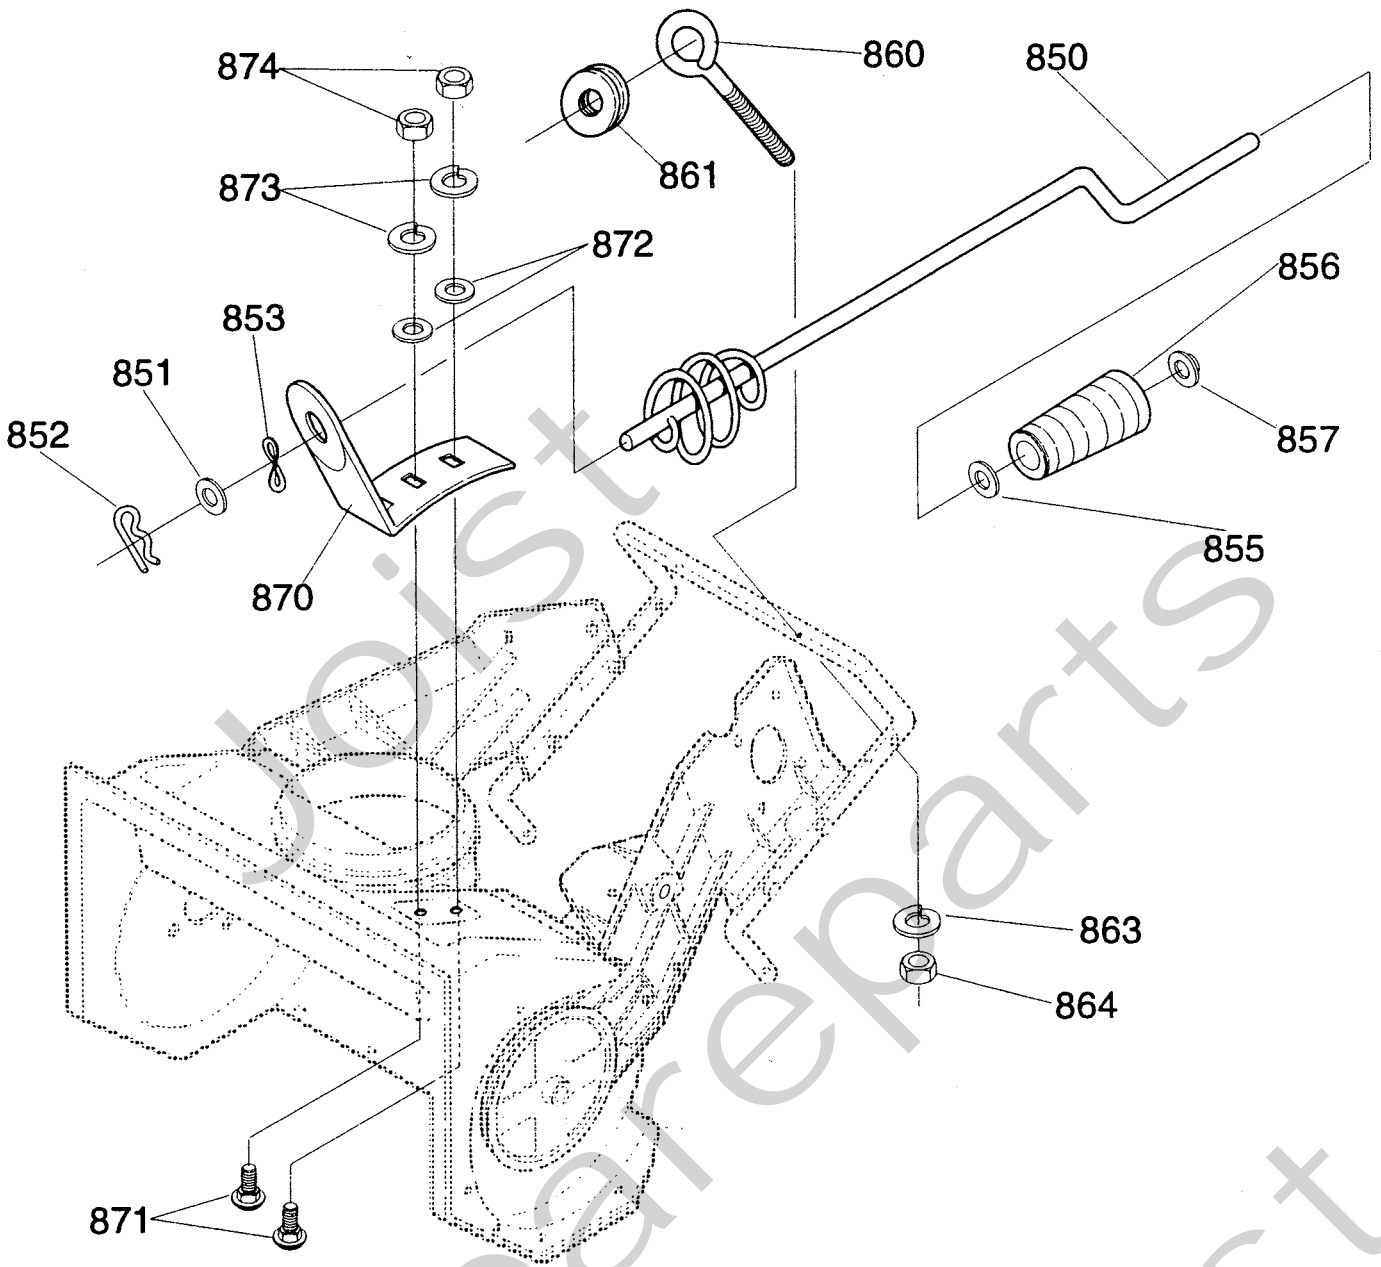

Utgåva Issue		Bildnr Picture No		SNOW STAR INSTÄLLINGSVEV	SNOW STAR CHUTE ROD	Sida Page		
2002-49		1092				18		
Pos. Fig.	Antal/Quantity			Art nr Part No	Benämning	Description	Sats Kit	Anmärkning Notes
	2820							
850	1			1133-0989-01	Inställningsvev.....	Upper chute rod.....		
851	1			9699-0035-02	Planbricka.....	Flat washer.....		
852	1			9599-0054-02	Saxpinne.....	Cotter pin.....		
853	1			1133-0973-01	Kupad fjäderbricka.....	Curved spring washer.....		
855	1			9699-0035-02	Planbricka.....	Flat washer.....		
856	1			1133-0959-01	Handtag.....	Knob.....		
857	1			1812-0396-01	Låsning.....	Retainer.....		
860	1			1812-1553-01	Öglebult.....	Eye bolt.....		
861	1			1812-0203-01	Hylsa.....	Grommet.....		
863	1			9683-0035-02	Låsbricka.....	Lock washer.....		
864	1			9743-3721-32	Mutter.....	Nut.....		
870	1			1812-1493-01	Vevfäste.....	Chute rotation brkt.....		
871	2			9899-3622-16	Skruv.....	Screw.....		
872	2			9699-0029-02	Planbricka.....	Flat washer.....		
873	2			1812-1669-01	Bricka.....	Washer.....		
874	2			9795-3631-02	Mutter.....	Nut.....