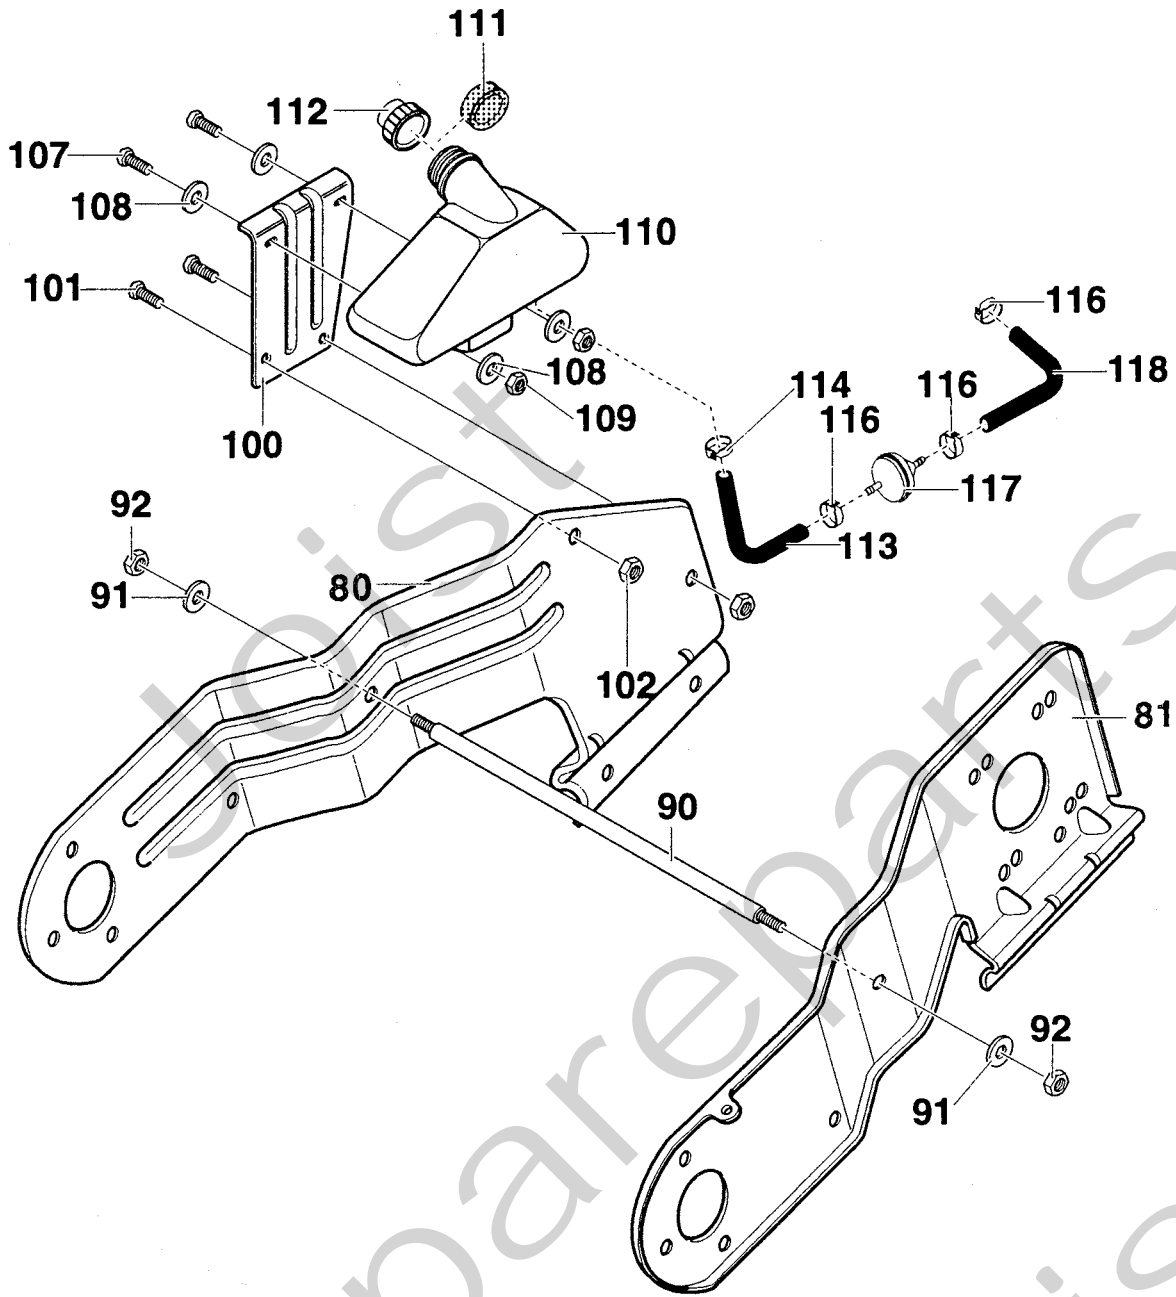

Utgåva Issue		Bildnr Picture No		SNOW MAX RAM BRÄNSLETANK		SNOW MAX FRAME FUEL TANK		Sida Page	
2002- 49		955A						6	
Pos. Fig.	Antal/Quantity			Art nr Part No	Benämning	Description	Sats Kit	Anmärkning Notes	
	2821								
80	1			1812- 1438- 01	Ramhalva- hö.....	Side frame- R.H.....		Volym 1.42 lit.	
81	1			1812- 1437- 01	Ramhalva- vä.....	Side frame- L.H.....			
90	1			1812- 1512- 01	Stödstag.....	Support rod.....			
91	2			9683- 0035- 02	Låsbricka.....	Lock washer.....			
92	2			9795- 3731- 02	Mutter.....	Nut.....			
100	1			1812- 1490- 01	Tankfäste.....	Fuel tank bracket.....			
101	2			9988- 3519- 16	Skruv.....	Screw.....			
102	2			1812- 0812- 01	Låsmutter.....	Locking nut.....			
107	2			9988- 3519- 16	Skruv.....	Screw.....			
108	4			9699- 0028- 02	Planbricka.....	Fiat washer.....			
109	2			1812- 0812- 01	Låsmutter.....	Locking nut.....			
110	1			1812- 1489- 01	Bränsletank.....	Fuel tank.....			
111	1			1812- 1565- 01	Tätningring.....	Foam ring.....			
112	1			1812- 1504- 01	Tanklock.....	Fuel tank cap.....			
113	1			1812- 1486- 01	Bränsleslang.....	Fuel line tubing.....			
114	1			1133- 0070- 01	Slangklämma.....	Fuel line clamp.....			
116	3			1812- 1487- 01	Slangklämma.....	Fuel line clamp.....			
117	1			1812- 1482- 01	Bränslefilter.....	Fuel filter.....			
118	1			1812- 1498- 01	Bränsleslang.....	Fuel line tubing.....