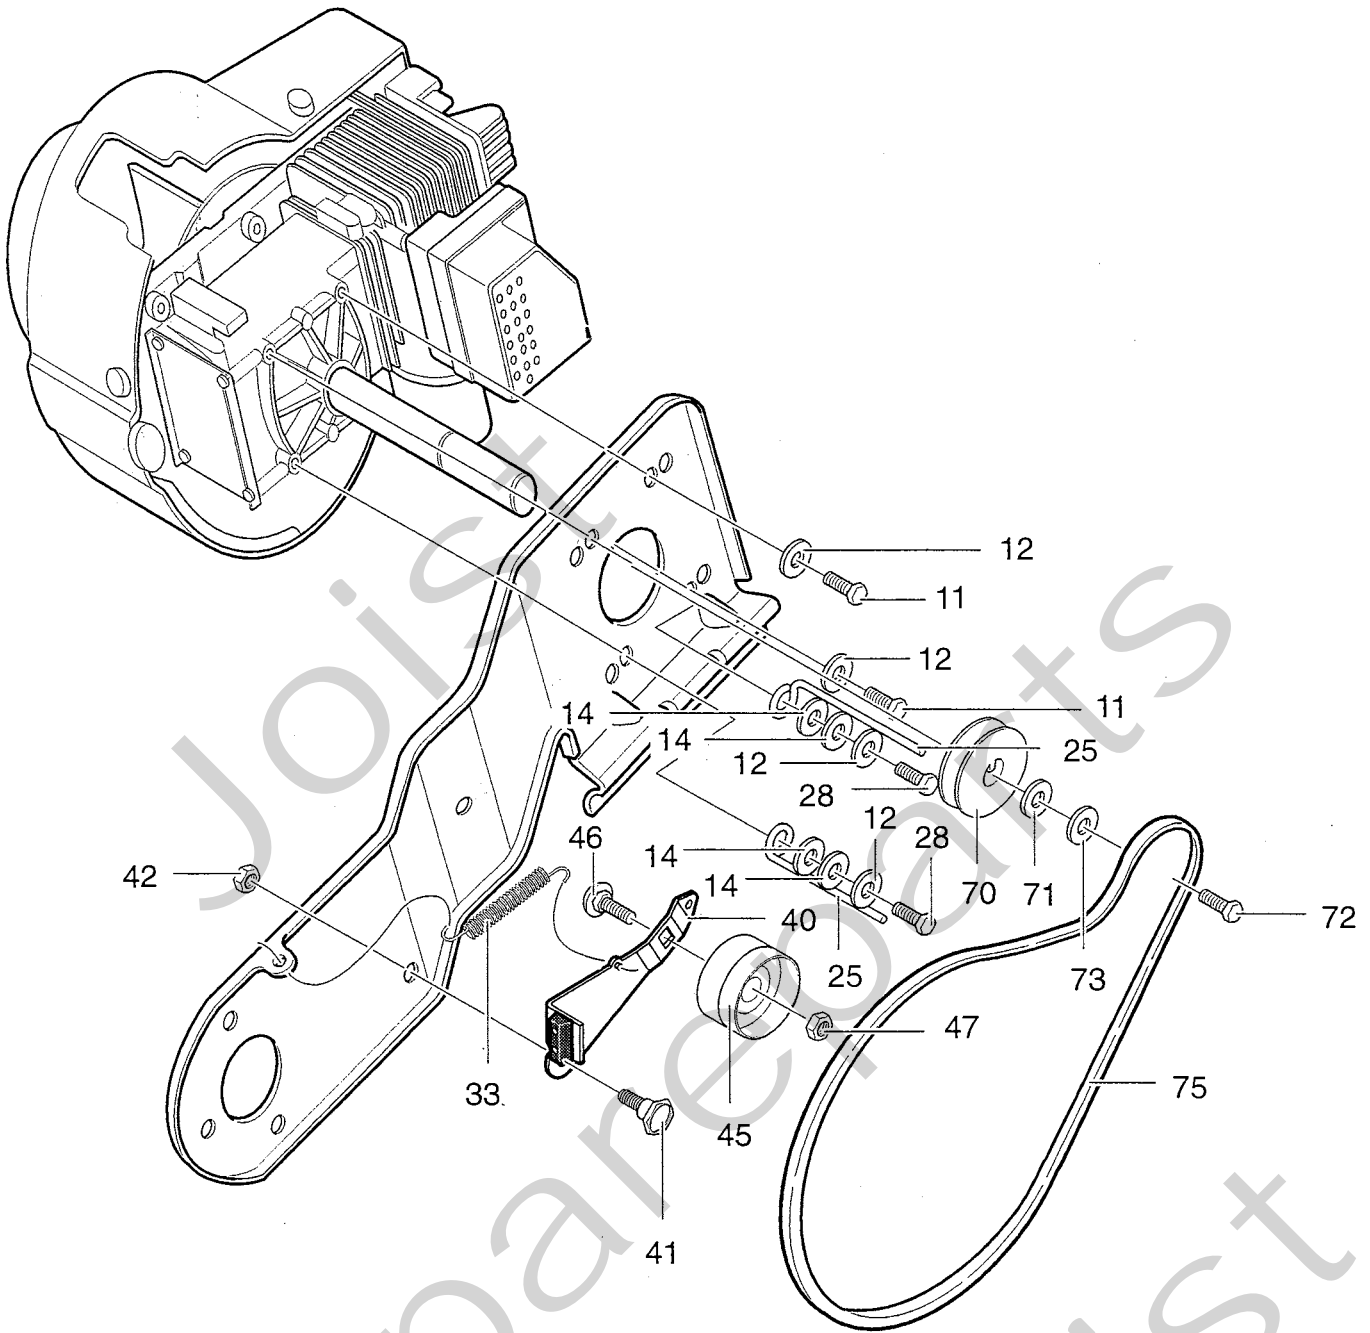

Utgåva Issue		Bildnr Picture No		SNOW STAR-SNOW MAX REMTRANSMISSION MOTOR		SNOW STAR-SNOW MAX BELT TRANSMISSION ENGINE		Sida Page	
2002-49		954A						8	
Pos. Fig.	Antal/Quantity			Art nr Part No	Benämning	Description	Sats Kit	Anmärkning Notes	
	2820	2821							
11	2	2		9988-3619-16	Skruv	Screw			
12	4	4		1812-1669-01	Bricka	Washer			
14	4	2		9699-0029-02	Planbricka	Flat washer			
25	2	2		1133-0976-01	Remstyrning	Belt guide			
28	2	2		9988-3625-16	Skruv	Screw			
33	1	1		1812-1671-01	Fjäder	Spring			
40	1	1		1812-1604-01	Spännarm	Idler arm			
41	1	1		9988-3613-16	Skruv	Screw			
42	1	1		1812-0811-01	Låsmutter	Locking nut			
45	1	1		1133-0936-01	Spännrulle	Idler pulley			
46	1	1		1133-0084-01	Vagnsbult	Carriage bolt			
47	1	1		9743-3721-32	Mutter	Nut			
70	1	1		1812-1399-01	Motorremskiva	Engine pulley			
71	1	1		9699-0062-02	Planbricka	Flat washer			
72	1	1		9987-5119-16	Skruv	Screw			
73	1	1		1812-1669-01	Bricka	Washer			
75	1	1		1812-9025-01	Drivrem	Drive belt