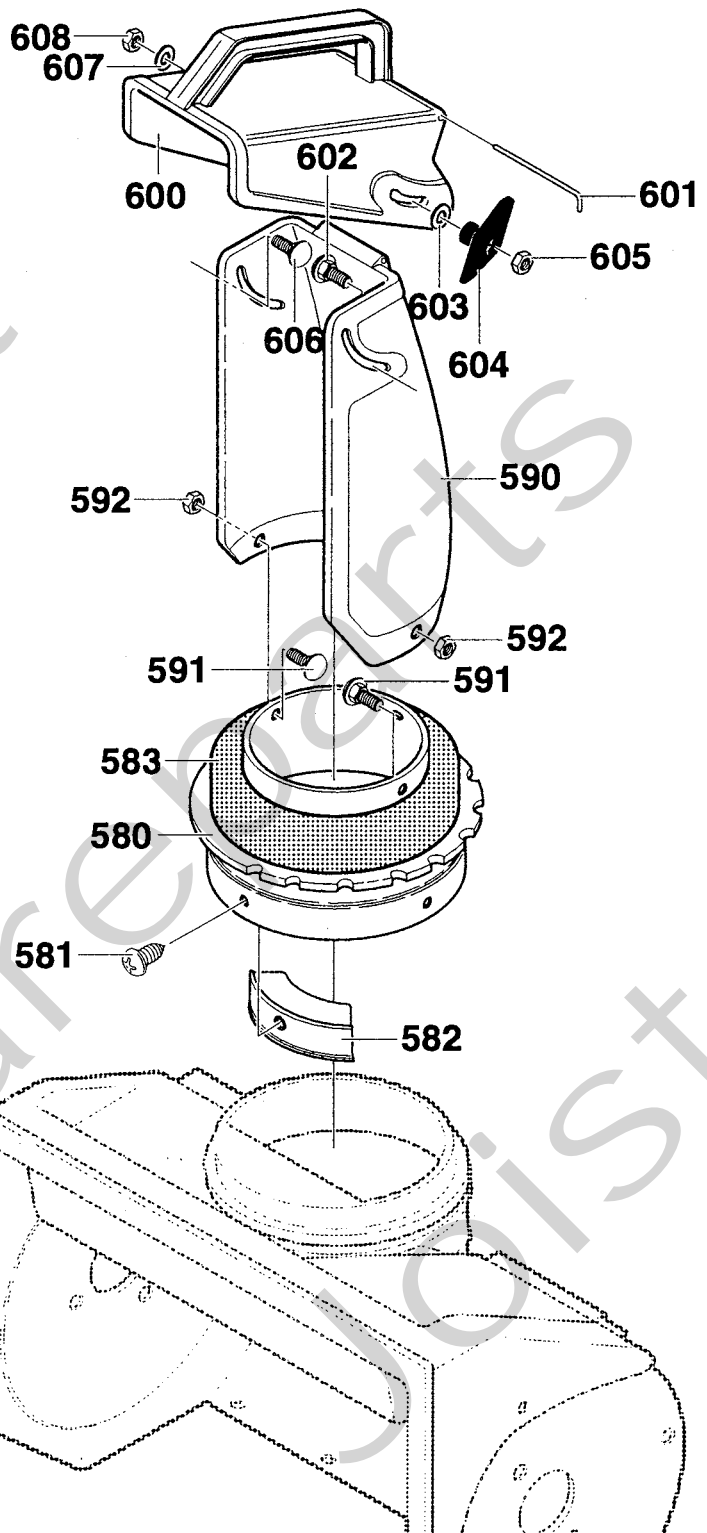

Utgåva Issue		Bildnr Picture No		SNOW STAR- SNOW MAX UTKAST SKYDD		SNOW STAR- SNOW MAX DISCHARGE CHUTE CHUTE GUARD		Sida Page	
2002- 49		949						16	
Pos. Fig.	Antal/Quantity			Art nr Part No	Benämning	Description	Sats Kit	Anmärkning Notes	
	2820	2821							
580	1			1133- 0987- 01	Utkastring	Chute ring			
580		1		1812- 1491- 01	Utkastring	Chute ring			
581	4	4		1133- 1014- 01	Skruv	Screw			
582	4	4		1133- 1018- 01	Utkastledplåt	Chute guide			
583		1		1812- 1564- 01	Tätning	Foam			
590	1	1		1133- 1004- 01	Utkaströr	Lower chute			
591	2	2		9899- 3516- 16	Skruv	Screw			
592	2	2		1812- 1758- 01	Mutter	Nut			
595	1	1		1133- 0970- 01	Utkastskydd	Wire chute guide			
596	1	1		1133- 0944- 01	Fjäder	Torsion chute spring			
597	1	1		1133- 0945- 01	Fjäder	Torsion chute spring			
598	2	2		1133- 0937- 01	Hattlåsning	Acorn nut			
600	1	1		1133- 0967- 01	Utkastskärm	Upper chute			
601	1	1		1133- 0969- 01	Gångjärnsaxel	Hinge wire			
602	1	1		9899- 3632- 12	Skruv	Screw			
603	1	1		9699- 0029- 02	Planbricka	Flat washer			
604	1	1		1133- 0932- 01	Låsrott	T- knob			
605	1	1		9795- 3631- 02	Mutter	Nut			
606	1	1		1133- 1023- 01	Skruv	Screw			
607	1	1		9699- 0029- 02	Planbricka	Flat washer			
608	1	1		1812- 0811- 01	Låsmutter	Locking nut			

X

Spareparts Joist