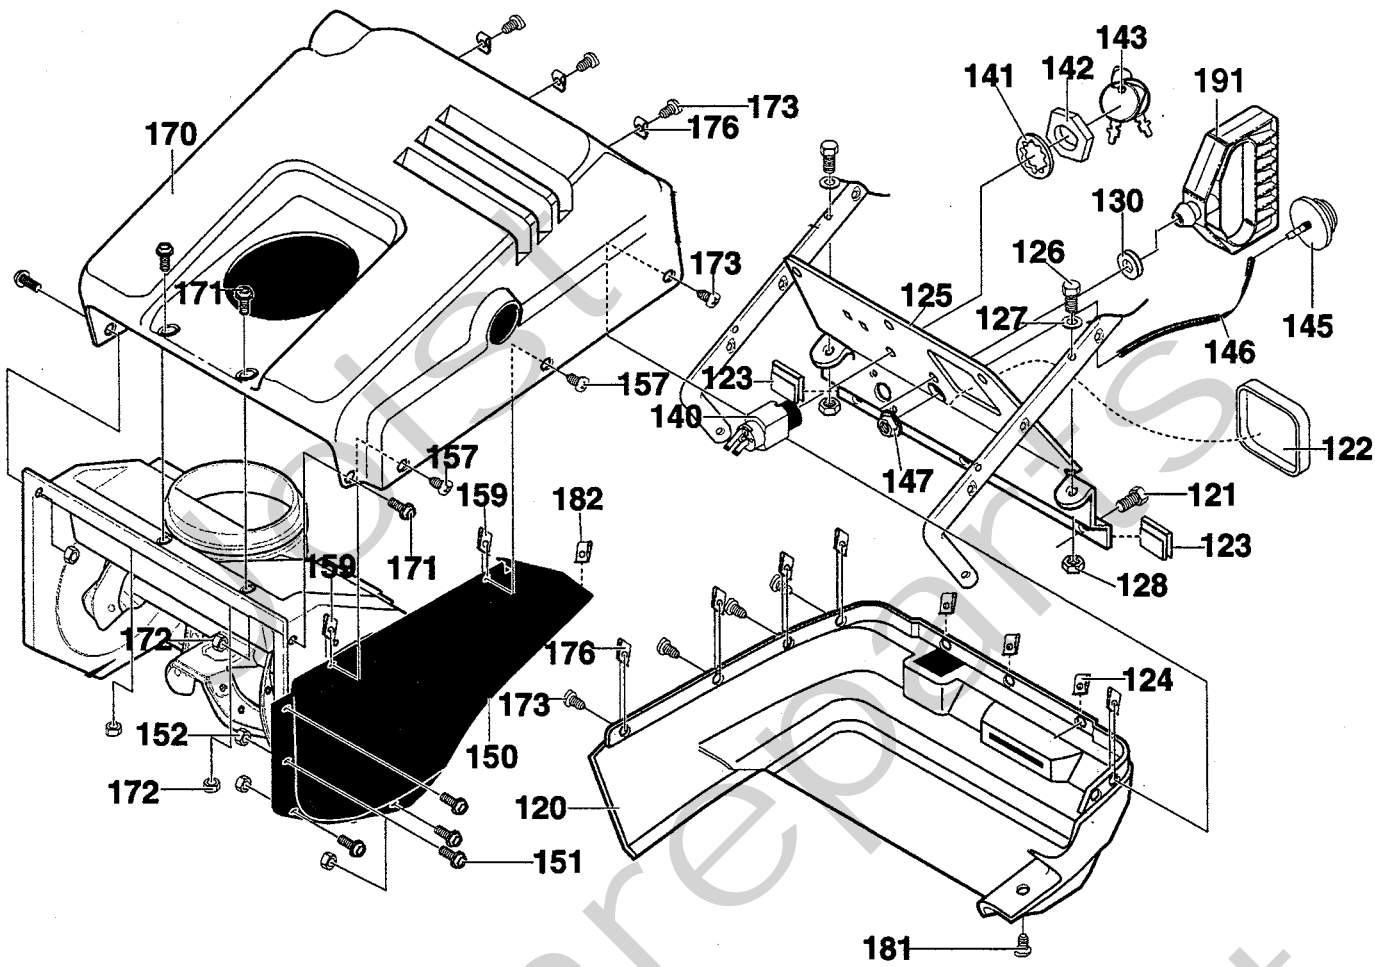

Utgåva Issue		Bildnr Picture No		SNOW MAX KÅPOR	SNOW MAX COVERS	Sida Page		
2002-49		948B				12		
Pos. Fig.	Antal/Quantity			Art nr Part No	Benämning	Description	Sats Kit	Anmärkning Notes
	2821							
X	120	1		1812-1558-01	Kåpa- nedre	Cover- bottom		
	121	3		1133-0955-01	Skruv	Screw		
	122	1		1812-1516-01	Lock	Panel		
	123	2		1812-1684-01	Snabbmutter	Clip		
	124	3		1133-1026-01	Snabbmutter	Speed nut		
	125	1		1812-1517-01	Reglagepanel	Control panel		
	126	2		9988-3532-12	Skruv	Screw		
	127	2		9699-0028-02	Planbricka	Flat washer		
	128	2		1812-0812-01	Låsmutter	Locking nut		
	130	1		1133-0962-01	Linhylsa	Grommet & rope guide		
	140	1		1133-0956-01	Tändningslås	Ignition switch		
	141	1		1134-2853-01	Bricka	Washer		
	142	1		1134-2852-01	Mutter	Nut		
	143	1		1134-2848-01	Tändningsnyckel	Ignition key		
	145	1		1133-0949-01	Primernippel	Primer		
	146	1		1812-1496-01	Primerslang	Primer hose		
	147	1		9795-3531-02	Mutter	Nut		
	150	1		1812-1502-01	Remskydd	Belt cover		
	151	4		1812-0959-01	Bult	Bolt		
	152	4		1812-0630-01	Mutter	Nut		
	157	4		1133-0955-01	Skruv	Screw		
	159	4		1133-1026-01	Snabbmutter	Speed nut		
	170	1		1812-1571-01	Kåpa- övre	Cover- top		
	171	4		1812-0959-01	Bult	Bolt		
	172	4		1812-0630-01	Mutter	Nut		
	173	9		1133-0955-01	Skruv	Screw		
	176	6		1133-1026-01	Snabbmutter	Speed nut		
	181	1		1133-0955-01	Skruv	Screw		
	182	2		1133-1026-01	Snabbmutter	Speed nut		
	191	1		1812-1555-01	Starthandtag	Starter handle