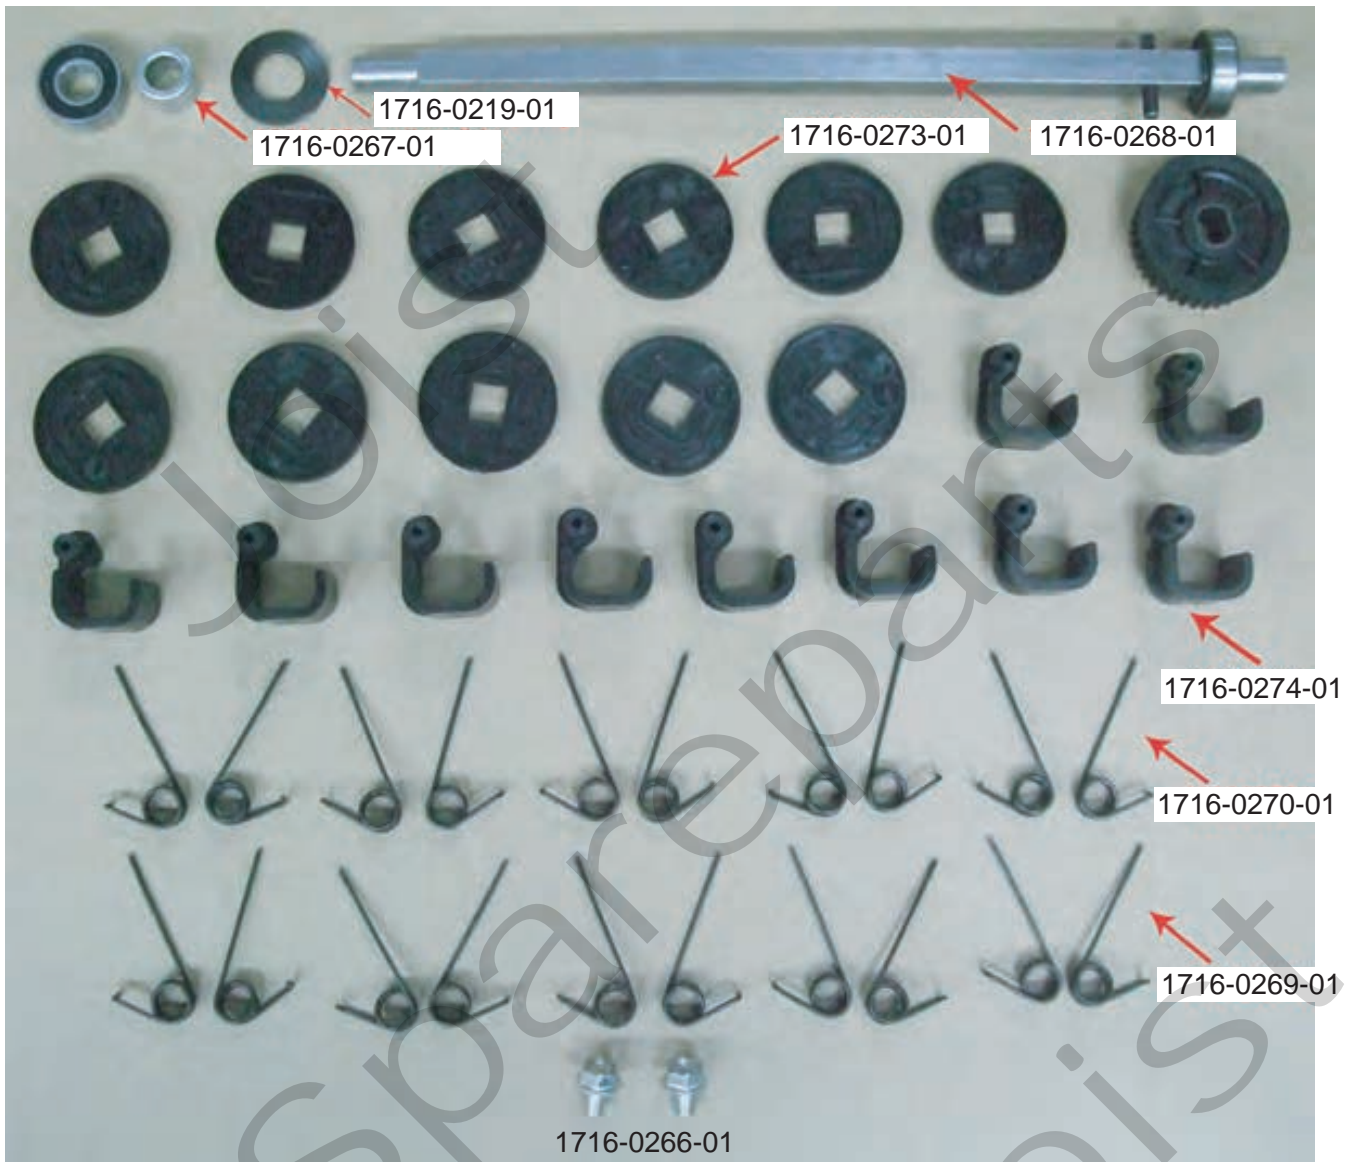

Utgåva Issue		Bildnr Picture No		RE 30 MOSSRIVARE		RE 30 LAWN RAKE		Sida Page	
2009- 12		2683						242	
Pos. Fig.	Antal/Quantity				Art nr Part No	Benämning	Description	Sats Kit	Anmärkning Notes
	2513 -13								
X	1	1			1716-0267-01	Distans	Spacer		
	2	1			1716-0219-01	Fjäderbricka	Spring washer		
X	3	1			1716-0268-01	Axel	Axle		
X	4	11			1716-0273-01	Platta (plast)	Plate (plastic)		
X	5	10			1716-0274-01	Fjäderhållare	Spring holder		
X	6	10			1716-0270-01	Fjäder- vä	Spring- LH		
X	7	10			1716-0269-01	Fjäder- hö	Spring- RH		
X	8	2			1716-0266-01	Skruv	Screw