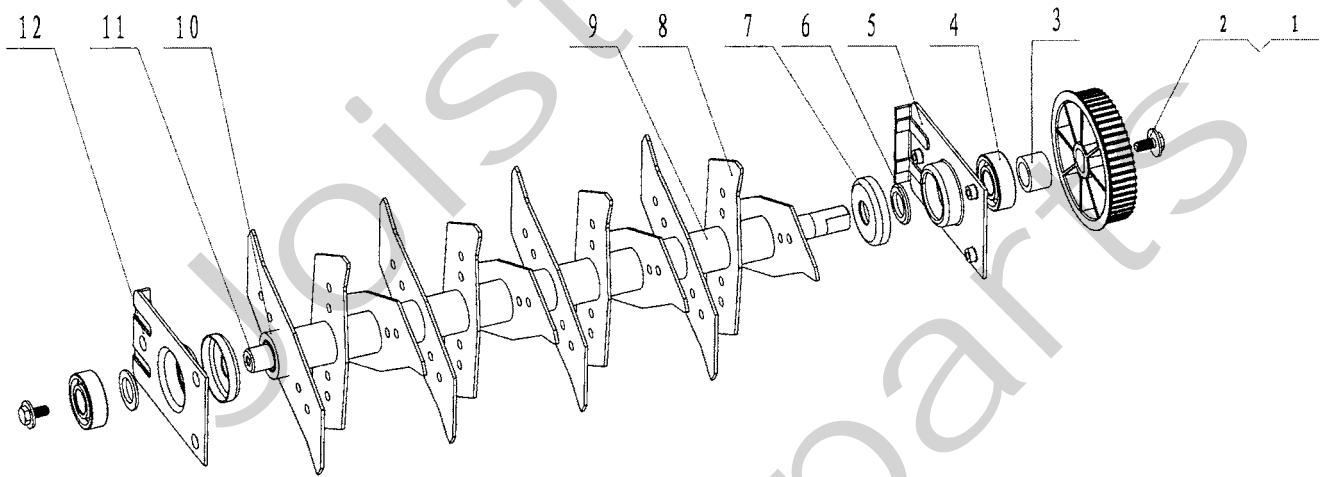

Genuine Spare Parts

Joist
Spareparts
Joist

Utgåva Issue		Bildnr Picture No		STIGA VE 32 ALPINA SE 32 CASTELGARDEN XSE 32 VERTIKALSKÄRARE		STIGA VE 32 ALPINA SE 32 CASTELGARDEN XSE 32 SCARIFIER		Sida Page	
2006- 12		2047						210	
Pos. Fig.	Antal/Quantity			Art nr Part No	Benämning	Description	Sats Kit	Anmärkning Notes	
	2511 -11 -32	2511 -92							
X	1	8	8	1716-0006-01	Skruv.....	Screw.....			
X	2	8	8	1716-0010-01	Bricka.....	Washer.....			
X	3	2	2	1716-0020-01	Hjulaxelfäste- fram.....	Axle fitting- front.....			
X	4	1	1	1716-0055-01	Hjulaxel- fram.....	Wheel shaft- front.....			
X	5	1	1	1716-0021-01	Chassi.....	Chassis.....			
X	6	1	1	1716-0015-01	Drivrem.....	Belt.....			
X	7	1	1	1716-0022-01	Remskydd.....	Belt cover.....			
X	8	3	3	1716-0009-01	Bricka.....	Washer.....			
X	9	3	3	1716-0007-01	Skruv.....	Screw.....			
X	10	1	1	1716-0033-01	Motorfäste.....	Motor base.....			
X	11	1	1	1716-0032-01	Elmotor.....	Motor.....			
X	12	1	1	1716-0016-01	Remskiva- motor.....	Drive wheel- motor.....			
X	13	4	4	1716-0008-01	Skruv.....	Screw.....			
X	14	1	1	1716-0013-01	Kondensator.....	Capacitor.....			
X	15	1		1716-0023-01	Frontkåpa- gul.....	Front cover- yellow.....			
X	15		1	1716-0023-02	Frontkåpa- röd.....	Front cover- red.....			
X	16	2	2	1716-0009-01	Bricka.....	Washer.....			
X	17	2	2	1716-0006-01	Skruv.....	Screw.....			
X	18	1	1	1716-0050-01	Styre- underdel.....	Handle- lower.....			
X	19	2	2	1716-0003-01	Skruv.....	Screw.....			
X	20	2	2	1716-0001-01	Låsrott.....	Locking knob.....			
X	21	1	1	1716-0049-01	Styre- överdel.....	Handle- upper.....			
X	22	1		1716-0024-01	Dragavlastare- gul.....	Cord restrainer- yello.....			
X	22		1	1716-0024-02	Dragavlastare- röd.....	Cord restrainer- red.....			
X	23	1	1	1716-0052-01	Brytare.....	Switch.....			
X	24	2	2	1716-0005-01	Skruv.....	Screw.....			
X	25	1	1	1716-0031-01	Kabelhållare.....	Cable clamp.....			
X	26	1	1	1716-0025-01	Kabelhållare.....	Cable clamp.....			
X	27	2	2	1716-0019-01	Plugg.....	Cap.....			
X	28	1	1	26-9936-11	Uppsamlare kpl.....	Collector assy.....		Tillbehör/Accessory	
X	29	1		1716-0026-01	Lucka- gul.....	Deflector plate- yello.....			
X	29		1	1716-0026-02	Lucka- röd.....	Deflector plate- red.....			
X	30	1	1	1716-0051-01	Fjäder.....	Spring.....			
X	31	1	1	1716-0017-01	Fläkt.....	Fan.....			
X	32	2	2	1716-0004-01	Skruv.....	Screw.....			
X	33	1	1	1716-0014-01	Kabelklämma.....	Cable clip.....			
X	34	2	2	1716-0007-01	Skruv.....	Screw.....			
X	35	1	1	1716-0030-01	Höjdställ.sektor.....	Height adjust sector.....			
X	36	3	3	1716-0007-01	Skruv.....	Screw.....			
X	37	3	3	1716-0009-01	Bricka.....	Washer.....			
X	38	1	1	1716-0018-01	Remskiva- knivaxel.....	Drive wheel- blade.....			
X	39	1	1	1716-0034-01	Knivaxel kpl.....	Blade shaft assy.....			
X	40	6	6	1716-0002-01	Skruv.....	Screw.....			
X	41	6	6	1716-0012-01	Fjäderbricka.....	Spring washer.....			
X	42	6	6	1716-0011-01	Planbricka.....	Flat washer.....			
X	43	1	1	1716-0027-01	Sidokåpa.....	Side cover.....			
X	44	1	1	1716-0028-01	Skydd.....	Cover.....			
X	45	1	1	1716-0048-01	Hjulaxel- bak.....	Wheel shaft- rear.....			
X	46	2	2	1716-0029-01	Hjulaxelfäste- bak.....	Axle fitting- rear.....			
X	47	4		1716-0054-01	Navkapsel- gul.....	Wheel cover- yellow.....			
X	47		4	1716-0054-02	Navkapsel- röd.....	Wheel cover- red.....			
X	48	4	4	1716-0056-01	Låsring.....	Snap ring.....			
X	49	4	4	1716-0053-01	Hjul.....	Wheel.....			
X	50	1	1	1716-0035-01	Skruv.....	Screw.....			
X	51	1	1	1716-0011-01	Planbricka.....	Flat washer.....			
X	52	1	1	1716-0012-01	Fjäderbricka.....	Spring washer.....			
X	53	1	1	1716-0002-01	Skruv.....	Screw.....			