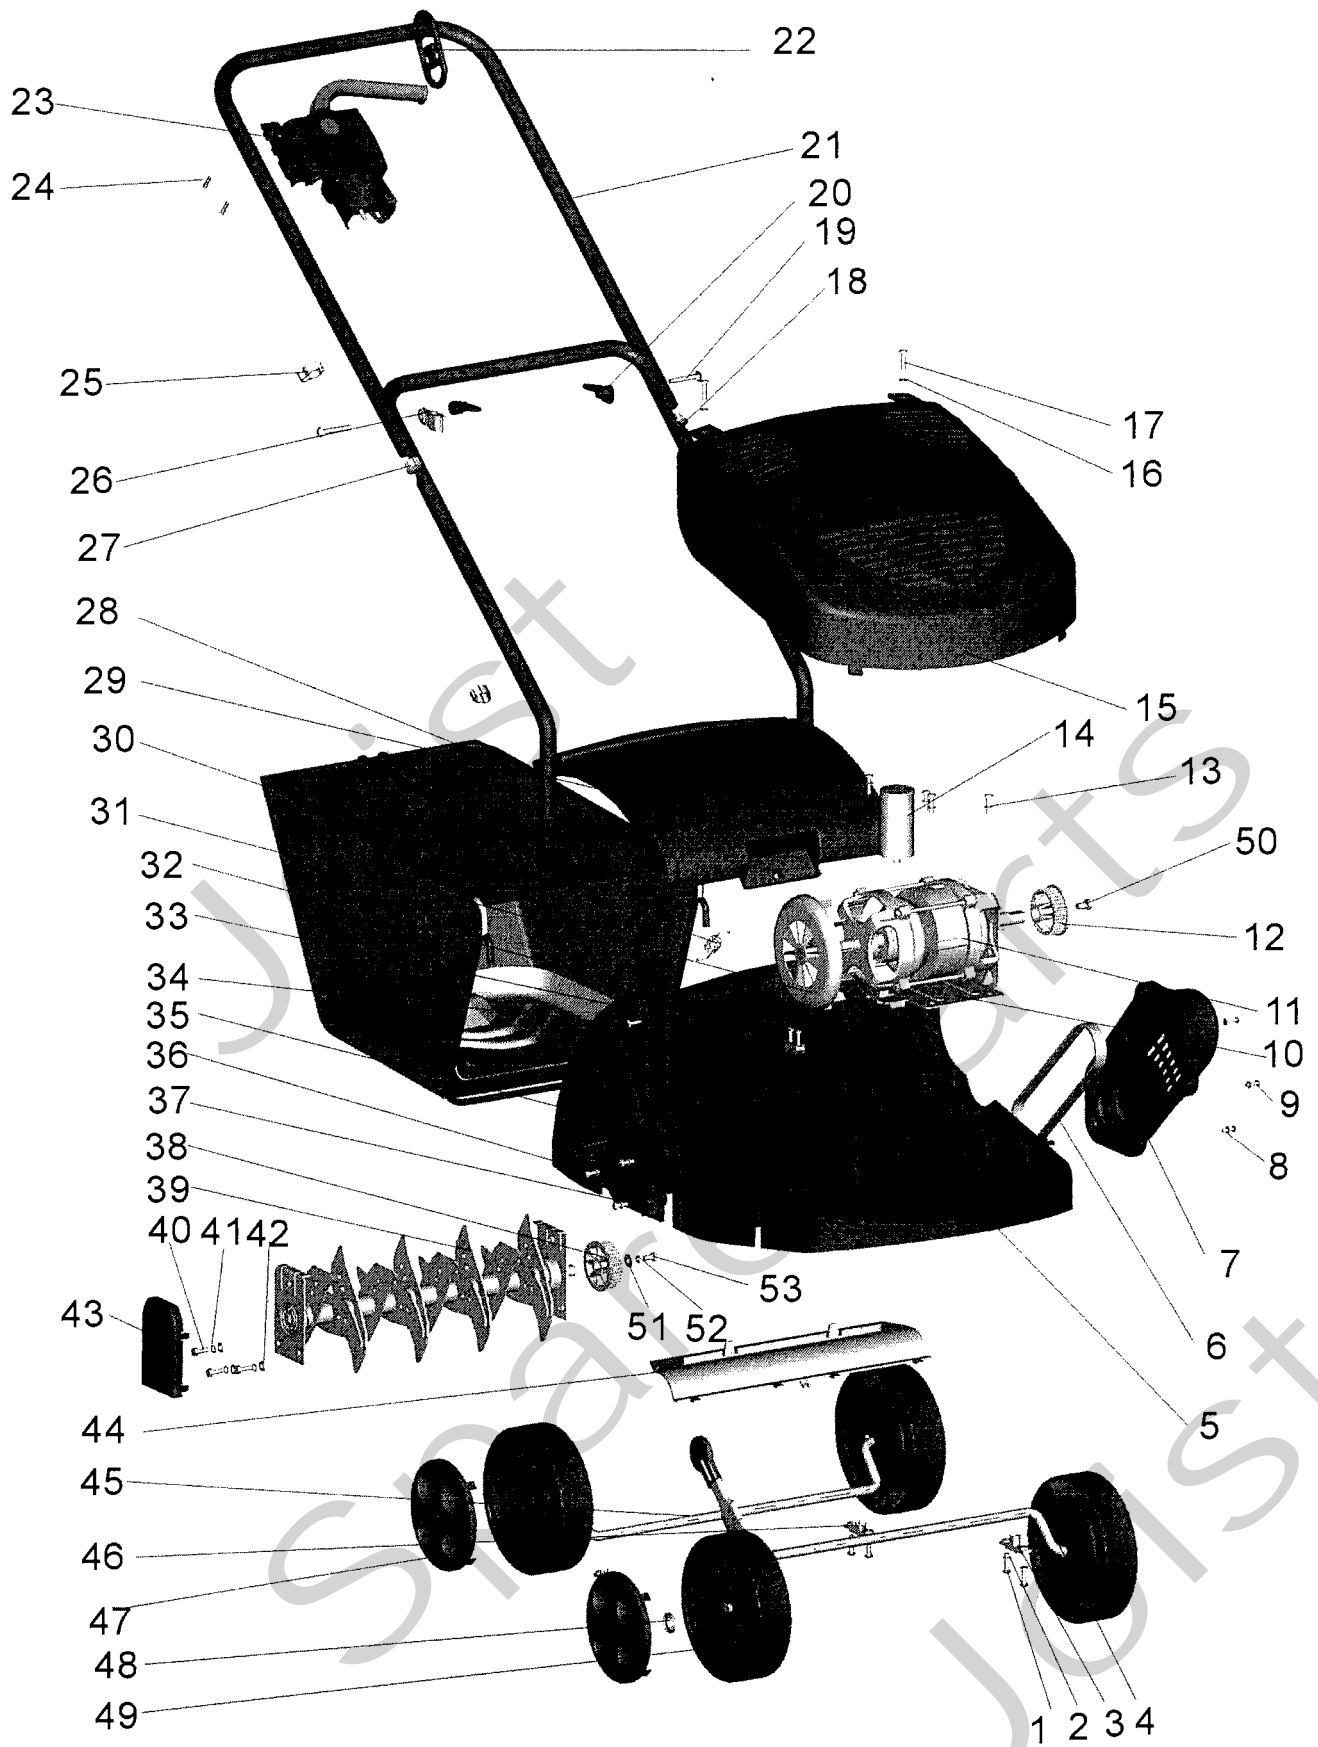

Genuine Spare Parts

Joist
Spareparts
Joist

Utgåva Issue		Bildnr Picture No		STIGA VE 32 ALPINA SE 32 CASTELGARDEN XSE 32 VERTIKALSKÄRARE		STIGA VE 32 ALPINA SE 32 CASTELGARDEN XSE 32 SCARIFIER		Sida Page	
2006- 12		2047						210	
Pos. Fig.	Antal/Quantity			Art nr Part No	Benämning	Description	Sats Kit	Anmärkning Notes	
	2511 -11 -32	2511 -92							
X	1	8	8	1716-0006-01	Skruv.....	Screw.....			
X	2	8	8	1716-0010-01	Bricka.....	Washer.....			
X	3	2	2	1716-0020-01	Hjulaxelfäste- fram.....	Axle fitting- front.....			
X	4	1	1	1716-0055-01	Hjulaxel- fram.....	Wheel shaft- front.....			
X	5	1	1	1716-0021-01	Chassi.....	Chassis.....			
X	6	1	1	1716-0015-01	Drivrem.....	Belt.....			
X	7	1	1	1716-0022-01	Remskydd.....	Belt cover.....			
X	8	3	3	1716-0009-01	Bricka.....	Washer.....			
X	9	3	3	1716-0007-01	Skruv.....	Screw.....			
X	10	1	1	1716-0033-01	Motorfäste.....	Motor base.....			
X	11	1	1	1716-0032-01	Elmotor.....	Motor.....			
X	12	1	1	1716-0016-01	Remskiva- motor.....	Drive wheel- motor.....			
X	13	4	4	1716-0008-01	Skruv.....	Screw.....			
X	14	1	1	1716-0013-01	Kondensator.....	Capacitor.....			
X	15	1		1716-0023-01	Frontkåpa- gul.....	Front cover- yellow.....			
X	15		1	1716-0023-02	Frontkåpa- röd.....	Front cover- red.....			
X	16	2	2	1716-0009-01	Bricka.....	Washer.....			
X	17	2	2	1716-0006-01	Skruv.....	Screw.....			
X	18	1	1	1716-0050-01	Styre- underdel.....	Handle- lower.....			
X	19	2	2	1716-0003-01	Skruv.....	Screw.....			
X	20	2	2	1716-0001-01	Låsrott.....	Locking knob.....			
X	21	1	1	1716-0049-01	Styre- överdel.....	Handle- upper.....			
X	22	1		1716-0024-01	Dragavlastare- gul.....	Cord restrainer- yello.....			
X	22		1	1716-0024-02	Dragavlastare- röd.....	Cord restrainer- red.....			
X	23	1	1	1716-0052-01	Brytare.....	Switch.....			
X	24	2	2	1716-0005-01	Skruv.....	Screw.....			
X	25	1	1	1716-0031-01	Kabelhållare.....	Cable clamp.....			
X	26	1	1	1716-0025-01	Kabelhållare.....	Cable clamp.....			
X	27	2	2	1716-0019-01	Plugg.....	Cap.....			
X	28	1	1	26-9936-11	Uppsamlare kpl.....	Collector assy.....		Tillbehör/Accessory	
X	29	1		1716-0026-01	Lucka- gul.....	Deflector plate- yello.....			
X	29		1	1716-0026-02	Lucka- röd.....	Deflector plate- red.....			
X	30	1	1	1716-0051-01	Fjäder.....	Spring.....			
X	31	1	1	1716-0017-01	Fläkt.....	Fan.....			
X	32	2	2	1716-0004-01	Skruv.....	Screw.....			
X	33	1	1	1716-0014-01	Kabelklämma.....	Cable clip.....			
X	34	2	2	1716-0007-01	Skruv.....	Screw.....			
X	35	1	1	1716-0030-01	Höjdställ.sektor.....	Height adjust sector.....			
X	36	3	3	1716-0007-01	Skruv.....	Screw.....			
X	37	3	3	1716-0009-01	Bricka.....	Washer.....			
X	38	1	1	1716-0018-01	Remskiva- knivaxel.....	Drive wheel- blade.....			
X	39	1	1	1716-0034-01	Knivaxel kpl.....	Blade shaft assy.....			
X	40	6	6	1716-0002-01	Skruv.....	Screw.....			
X	41	6	6	1716-0012-01	Fjäderbricka.....	Spring washer.....			
X	42	6	6	1716-0011-01	Planbricka.....	Flat washer.....			
X	43	1	1	1716-0027-01	Sidokåpa.....	Side cover.....			
X	44	1	1	1716-0028-01	Skydd.....	Cover.....			
X	45	1	1	1716-0048-01	Hjulaxel- bak.....	Wheel shaft- rear.....			
X	46	2	2	1716-0029-01	Hjulaxelfäste- bak.....	Axle fitting- rear.....			
X	47	4		1716-0054-01	Navkapsel- gul.....	Wheel cover- yellow.....			
X	47		4	1716-0054-02	Navkapsel- röd.....	Wheel cover- red.....			
X	48	4	4	1716-0056-01	Låsring.....	Snap ring.....			
X	49	4	4	1716-0053-01	Hjul.....	Wheel.....			
X	50	1	1	1716-0035-01	Skruv.....	Screw.....			
X	51	1	1	1716-0011-01	Planbricka.....	Flat washer.....			
X	52	1	1	1716-0012-01	Fjäderbricka.....	Spring washer.....			
X	53	1	1	1716-0002-01	Skruv.....	Screw.....			