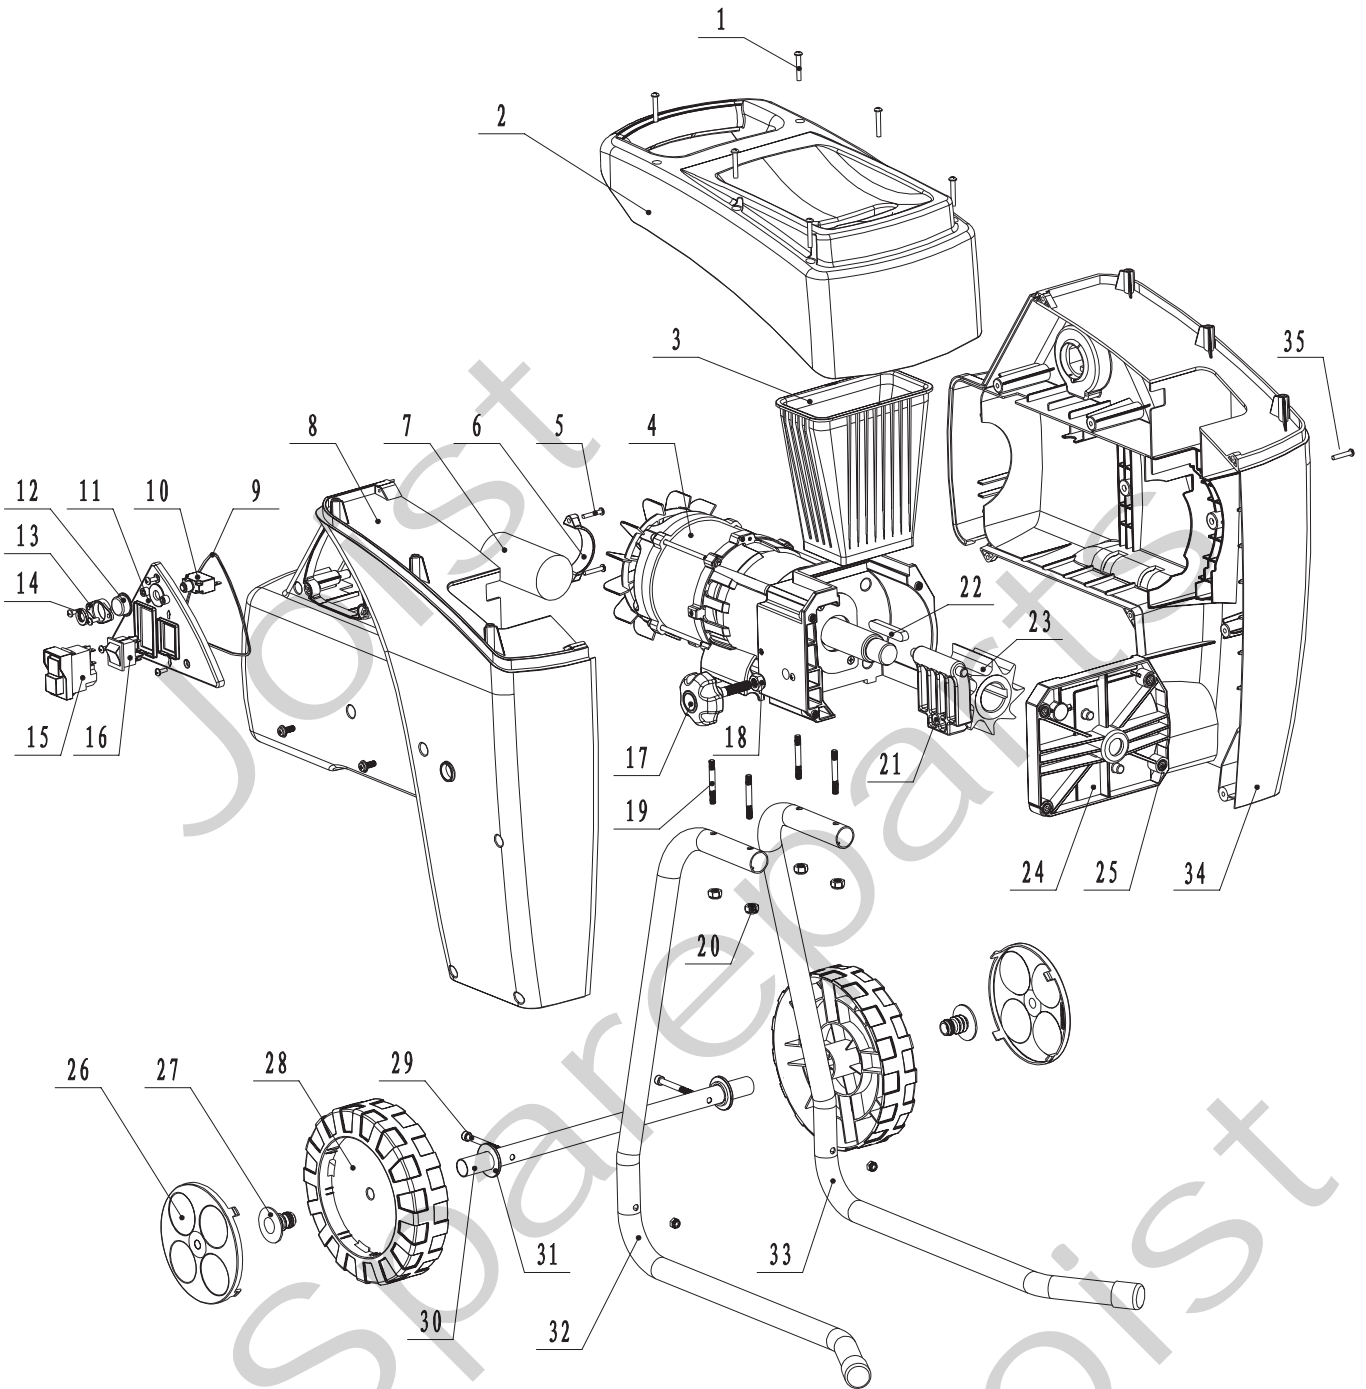

Genuine Spare Parts

Joist
Spareparts
Joist

Utgåva Issue		Bildnr Picture No		BIO- MASTER KOMPOSTKVARN		BIO- MASTER SHREDDER		Sida Page	
2007- 12		2049A						236	
Pos. Fig.	Antal/Quantity			Art nr Part No	Benämning	Description	Sats Kit	Anmärkning Notes	
	2711 -11	2715 -11							
1	6	6		1716-0063-01	Skruv.....	Screw.....		Verktyg d:o-se pos 99	
2	1	1		1716-0205-01	Inmatningshus.....	Feeding barrel.....			
3	1	1		1716-0077-01	Inmatningsträtt.....	Feeding inlet.....			
4		1		1716-0097-01	Motor & växellåda kpl.....	Motor & gearbox assy.....	2500W		
4	1			1716-0194-01	Motor & växellåda kpl.....	Motor & gearbox assy.....	2100W		
5	2	2		9847-7922-16	Skruv.....	Screw.....			
6	1	1		1716-0080-01	Hållare- kondensator.....	Holder- capacitor.....			
7		1		1716-0066-01	Kondensator.....	Capacitor.....	2500W		
7	1			1716-0189-01	Kondensator.....	Capacitor.....	2100W		
8	1	1		1716-0203-01	Sidokåpa- gul.....	Shell- yellow.....			
9	1	1		1716-0067-01	Tätning.....	Seal.....			
10		1		1716-0212-01	Överbelastningsskydd.....	Overload protector.....	2500W		
10	1			1716-0213-01	Överbelastningsskydd.....	Overload protector.....	2100W		
11	1	1		1716-0081-01	Brytarlock.....	Switch cover.....			
12	1	1		1716-0068-01	Tätningshylsa.....	Water proof sleeve.....			
13	1	1		1716-0082-01	Tryckring.....	Pressure ring.....			
14	1	1		1716-0062-01	Skruv.....	Screw.....			
15	1	1		1716-0070-01	Brytare.....	Electromagn.switch.....			
16	1	1		1716-0211-01	Brytare.....	Switch.....			
17	1	1		1716-0078-01	Justerrätt.....	Adjusting knob.....			
18	1	1		9799-1031-02	Mutter.....	Nut.....			
19	4	4		1716-0210-01	Pinnbult.....	Double head bolt.....			
20	4	4		9799-0631-02	Mutter.....	Nut.....			
21	1	1		1716-0104-01	Mothåll.....	Counter plate.....			
22	1	1		1716-0074-01	Kil.....	Key.....			
23	1	1		1716-0176-01	Skärvals.....	Cutter.....			
24	1	1		1716-0103-01	Ändkåpa.....	End cover.....			
25	4	4		1716-0061-01	Skruv.....	Screw.....			
26	2	2		1716-0054-01	Navkapsel- gul.....	Wheel cover- yellow.....			
27	2	2		1716-0084-01	Plastnit.....	Plastic rivet.....			
28	2	2		1716-0155-01	Stödhjul.....	Wheel.....			
29	2	2		9948-0655-16	Skruv.....	Screw.....			
30	1	1		1716-0209-01	Hjulaxel.....	Wheel shaft.....			
31	2	2		1716-0083-01	Plastbricka.....	Plastic shim.....			
32	1	1		1716-0207-01	Ben.....	Support leg.....			
33	1	1		1716-0208-01	Ben.....	Support leg.....			
34	1	1		1716-0204-01	Sidokåpa- gul.....	Shell- yellow.....			
35	9	9		9847-7922-16	Skruv.....	Screw.....			
99	1	1		1716-0057-01	Specialverktyg.....	Special tool.....	Ej ill/not ill.		