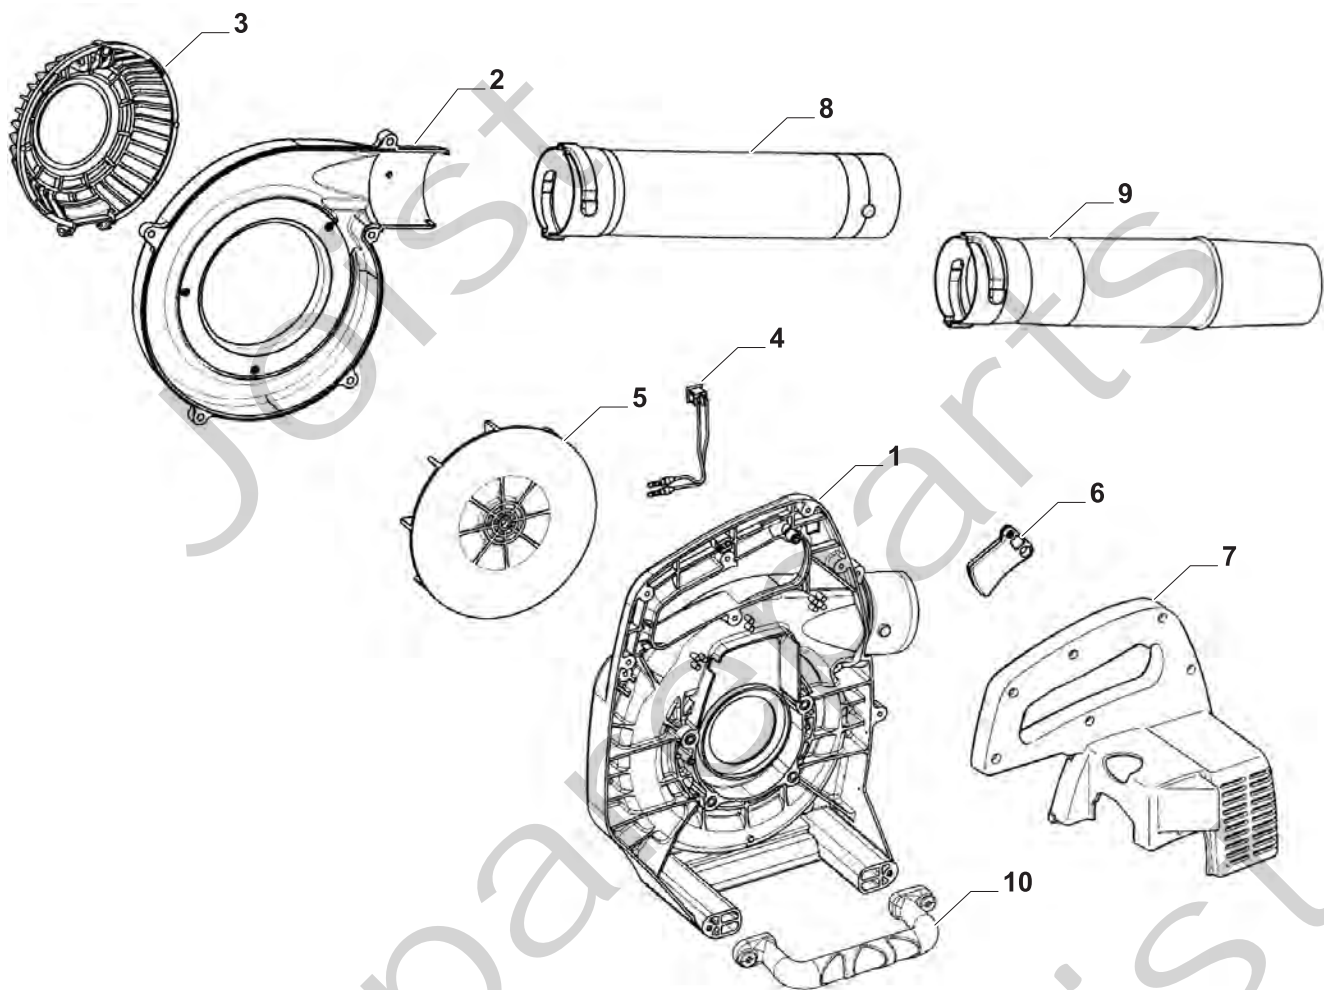

Genuine Spare Parts

Joist
Spareparts
Joist

Utgåva Issue		Bildnr Picture No		SBL 250H BLÅSARE		SBL 250H BLOWER		Sida Page	
2008- 12		2500						358	
Pos. Fig.	Antal/Quantity				Art nr Part No	Benämning	Description	Sats Kit	Anmärkning Notes
	1125 -11								
X	1	1			123700050/0	Handtag- gul	Handgrip- yellow		
X	2	1			123109532/0	Luftledare- gul	Air conveyor- yellow		
X	3	1			123109534/0	Kåpa	Cover		
X	4	1			123303002/0	Brytare.....	Switch		
X	5	1			123876001/0	Fläkt.....	Fan		
X	6	1			123315073/0	Gasreglage.....	Throttle lever		
X	7	1			123700048/0	Handtag- gul	Handgrip- yellow		
X	8	1			123867012/0	Rör	Tube		
X	9	1			123867013/0	Rör	Tube		
X	10	1			123300005/0	Handtag	Handle.....		