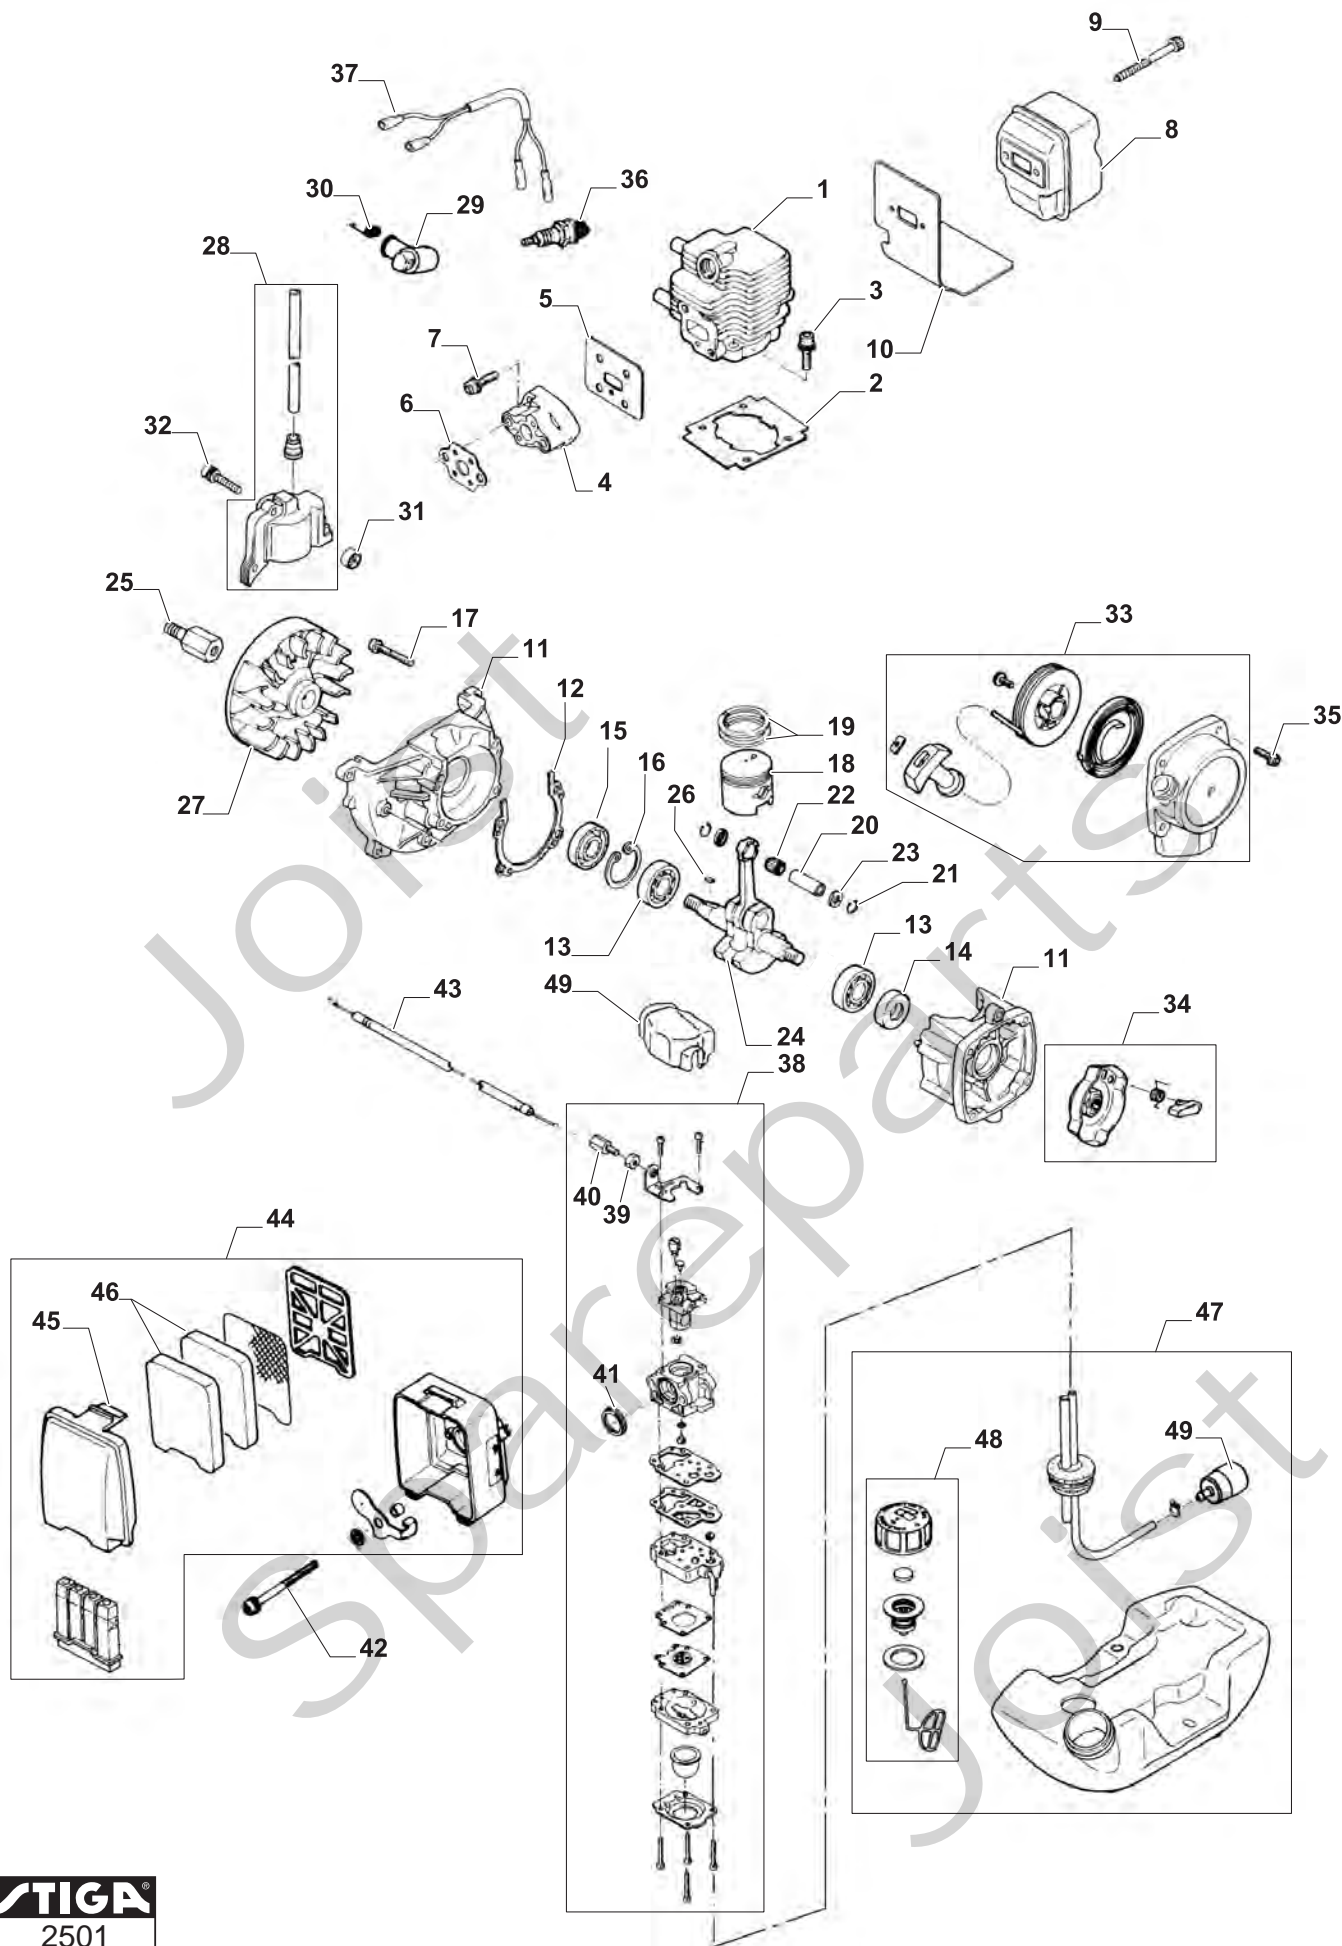

Genuine Spare Parts

Joist
Spareparts
Joist

Utgåva Issue		Bildnr Picture No		SBL 250H BLÅSARE		SBL 250H BLOWER		Sida Page	
2008- 12		2500						358	
Pos. Fig.	Antal/Quantity				Art nr Part No	Benämning	Description	Sats Kit	Anmärkning Notes
	1125 -11								
X	1	1			123700050/0	Handtag- gul	Handgrip- yellow		
X	2	1			123109532/0	Luftledare- gul	Air conveyor- yellow		
X	3	1			123109534/0	Kåpa	Cover		
X	4	1			123303002/0	Brytare.....	Switch		
X	5	1			123876001/0	Fläkt.....	Fan		
X	6	1			123315073/0	Gasreglage.....	Throttle lever		
X	7	1			123700048/0	Handtag- gul	Handgrip- yellow		
X	8	1			123867012/0	Rör	Tube		
X	9	1			123867013/0	Rör	Tube		
X	10	1			123300005/0	Handtag	Handle.....		