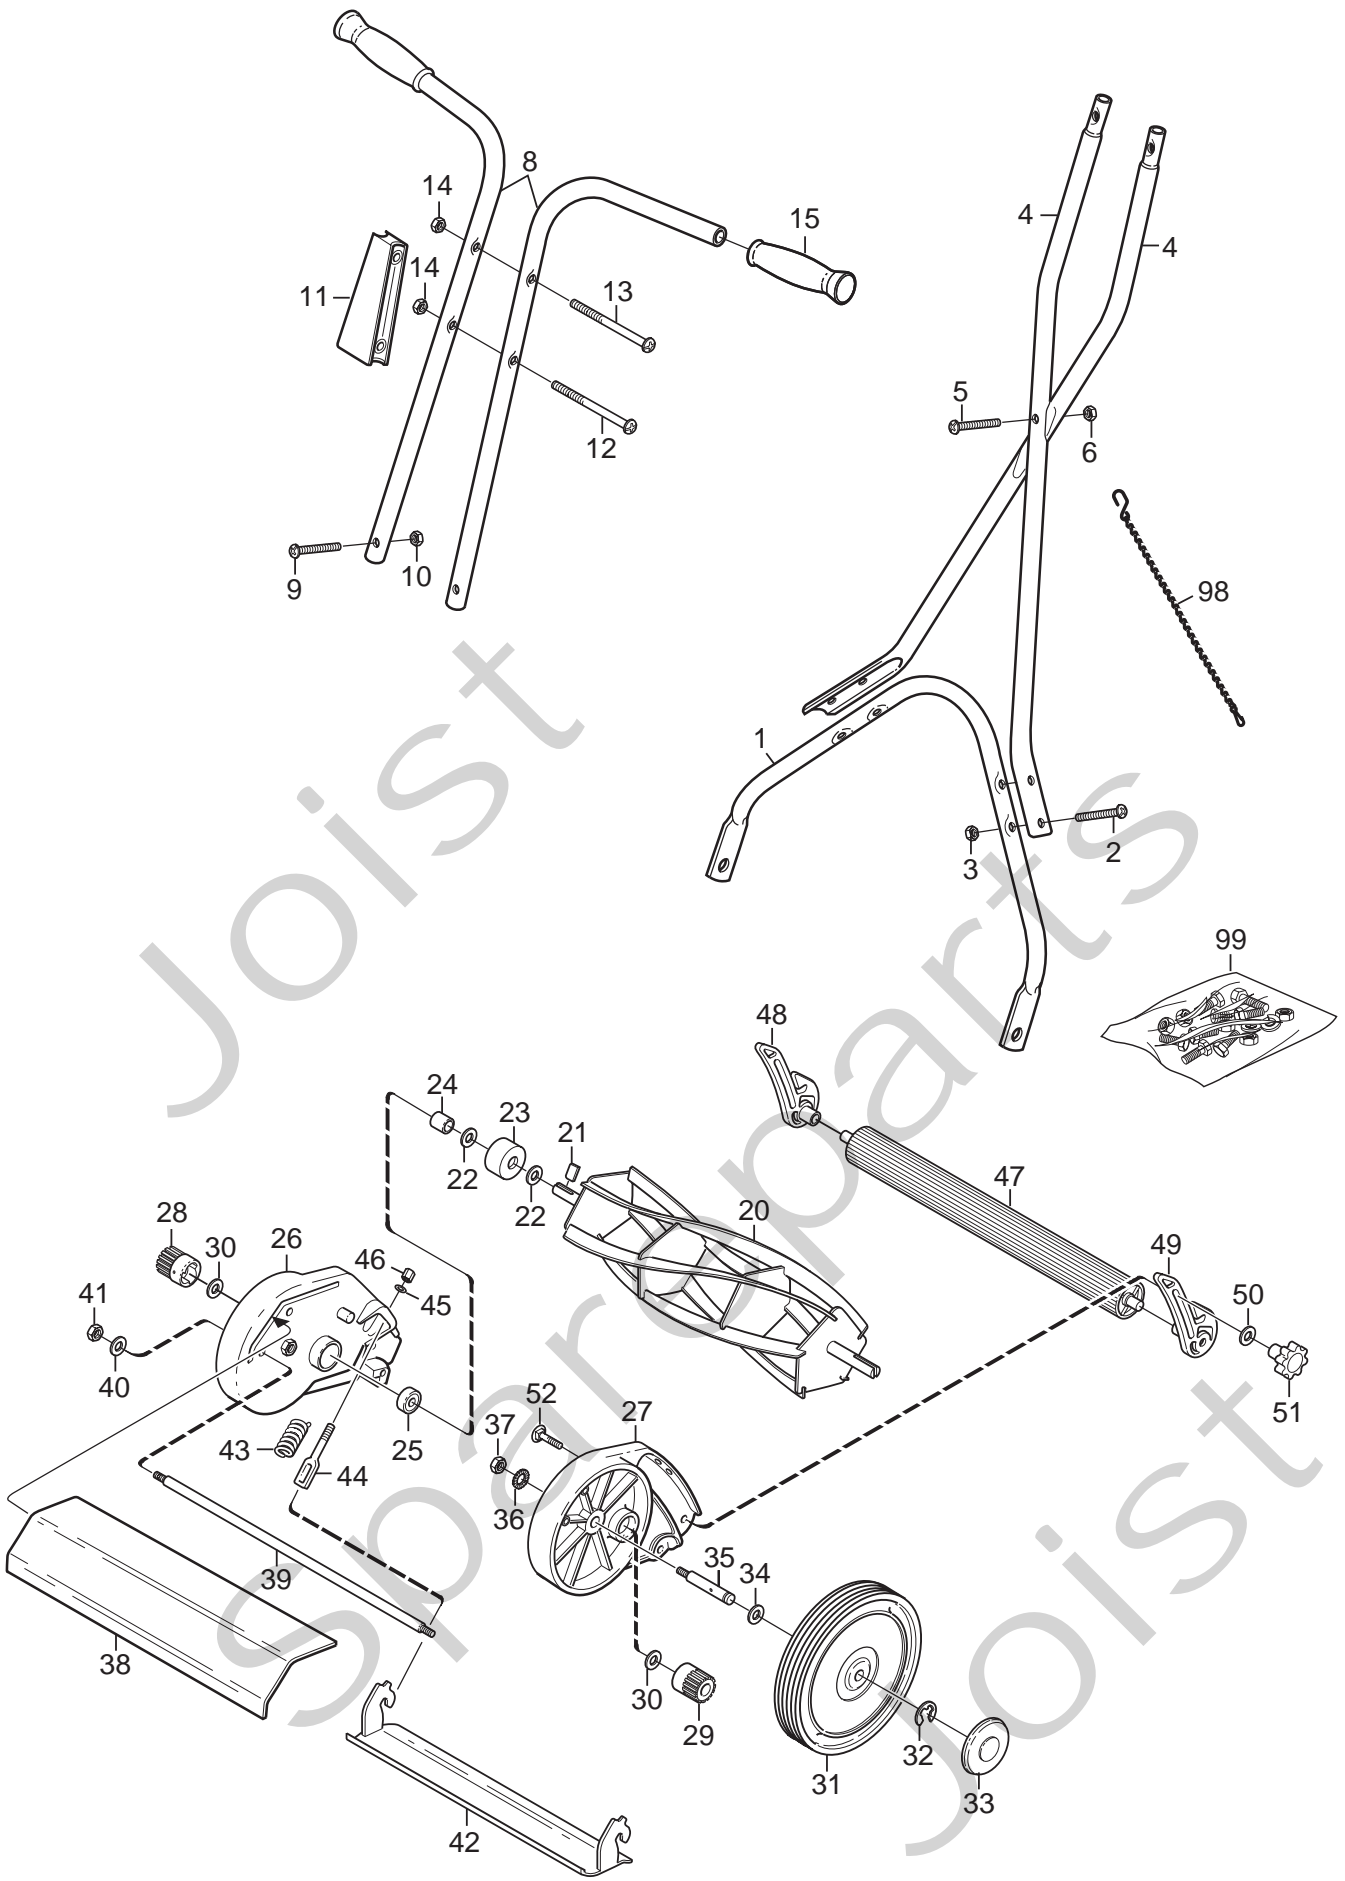

Genuine Spare Parts

Joist
Spareparts
Joist

Utgåva Issue	Bildnr Picture No	FREECLIP (38 cm)		FREECLIP (38 cm)		Sida Page			
2008- 12	1756					2			
Pos. Fig.	Antal/Quantity				Art nr Part No	Benämning	Description	Sats Kit	Anmärkning Notes
	9116 -14								
1	1				1122-0328-01	Styre- underdel	Handle- lower part		
2	4				9865-0630-16	Skruv	Screw		
3	4				9799-0631-02	Mutter	Nut		
4	2				1122-0335-01	Styrrör- mitten	Handle tube- middle		
5	1				9865-0640-16	Skruv	Screw		
6	1				9799-0631-02	Mutter	Nut		
8	2				1122-0336-01	Styre- överdel	Handle- upper part		
9	2				9865-0630-16	Skruv	Screw		
10	2				9799-0631-02	Mutter	Nut		
11	1				1122-0337-01	Styrdistans	Handle spacer		
12	1				1122-0338-01	Skruv	Screw		
13	1				1122-0339-01	Skruv	Screw		
14	2				9799-0631-02	Mutter	Nut		
15	2				1122-0340-01	Handtag	Handle grip		
20	1				1122-0302-01	Knivcylinder- svart	Cylinder- black		
21	2				1122-0307-01	Drivkil	Drive key		
22	4				1122-0334-01	Bricka	Washer		
23	2				1122-0303-01	Skydd	Guard		
24	2				1122-0304-01	Distans	Spacer		
25	2				1122-0311-01	Kullager	Ball bearing		
26	1				1122-0309-01	Gavel- hö	Flange- RH		
27	1				1122-0308-01	Gavel- vä	Flange- LH		
28	1				1122-0306-01	Drev- hö	Gear- RH		
29	1				1122-0305-01	Drev- vä	Gear- LH		
30	2				1122-0312-01	Bricka	Washer		
31	2				1122-0314-01	Däck + fälg kpl	Tyre + rim assy		
32	2				1122-0315-01	Låsring	Lock ring		
33	2				1122-0316-01	Navkapsel	Hub cap		
34	2				1122-0312-01	Bricka	Washer		
35	2				1122-0310-01	Hjulaxel	Wheel axle		
36	2				9678-0011-02	Låsbricka	Lock washer		
37	2				9799-1031-02	Mutter	Nut		
38	1				1122-0300-01	Frontplåt	Front plate		
39	3				1122-0301-01	Förbindningsstäng	Connection rod		
40	6				9683-0030-02	Låsbricka	Lock washer		
41	6				9799-0831-02	Mutter	Nut		
42	1				1122-0318-01	Underkniv	Lower blade		
43	2				1122-0320-01	Tryckfjäder	Compression spring		
44	2				1122-0319-01	Justerskruv	Adjust screw		
45	2				1122-0322-01	Bricka	Washer		
46	2				1122-0321-01	Mutter- justerskruv	Nut- adjust screw		
47	1				1122-0324-01	Rulle	Roller		
48	1				1122-0323-02	Rullhållare- hö	Roller holder- RH		
49	1				1122-0323-01	Rullhållare- vä	Roller holder- LH		
50	2				1122-0322-01	Bricka	Washer		
51	2				1122-0326-01	Höjdställningsratt	Height adjust knob		
52	2				1122-0327-01	Skruv	Screw		
98	1				1129-0019-01	Kätting- uppsamlare	Chain- grass collector		
99	1				1122-0341-01	Monteringssats	Assembly kit		