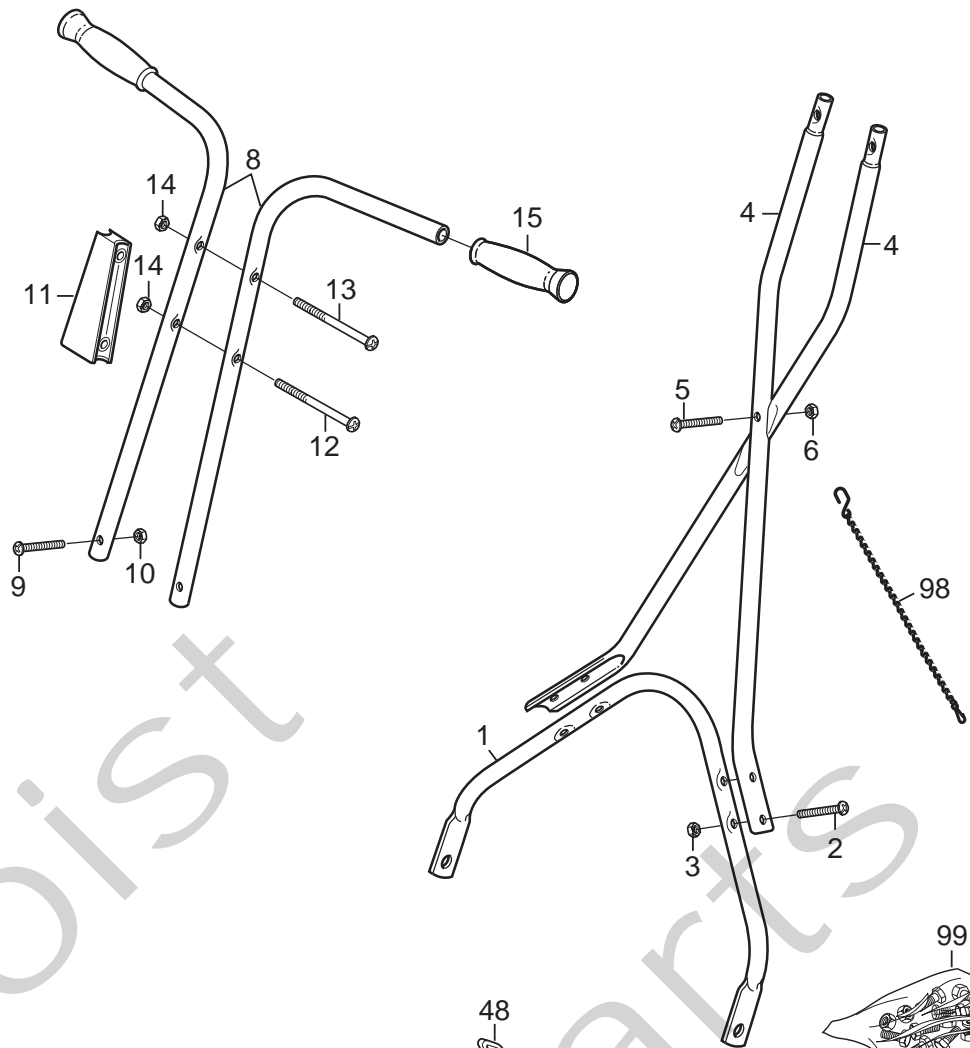

Genuine Spare Parts

Joist
Spareparts
Joist

Utgåva Issue	Bildnr Picture No	FREECLIP (38 cm)		FREECLIP (38 cm)		Sida Page			
2007-12	1756					2			
Pos. Fig.	Antal/Quantity				Art nr Part No	Benämning	Description	Sats Kit	Anmärkning Notes
	9116 -14								
1	1				1122-0328-01	Styre- underdel	Handle- lower part		
2	4				9865-0630-16	Skruv	Screw		
3	4				9799-0631-02	Mutter	Nut		
4	2				1122-0335-01	Styrrör- mitten	Handle tube- middle		
5	1				9865-0640-16	Skruv	Screw		
6	1				9799-0631-02	Mutter	Nut		
8	2				1122-0336-01	Styre- överdel	Handle- upper part		
9	2				9865-0630-16	Skruv	Screw		
10	2				9799-0631-02	Mutter	Nut		
11	1				1122-0337-01	Styrdistans	Handle spacer		
12	1				1122-0338-01	Skruv	Screw		
13	1				1122-0339-01	Skruv	Screw		
14	2				9799-0631-02	Mutter	Nut		
15	2				1122-0340-01	Handtag	Handle grip		
20	1				1122-0302-01	Knivcylinder- svart	Cylinder- black		
21	2				1122-0307-01	Drivkil	Drive key		
22	4				1122-0334-01	Bricka	Washer		
23	2				1122-0303-01	Skydd	Guard		
24	2				1122-0304-01	Distans	Spacer		
25	2				1122-0311-01	Kullager	Ball bearing		
26	1				1122-0309-01	Gavel- hö	Flange- RH		
27	1				1122-0308-01	Gavel- vä	Flange- LH		
28	1				1122-0306-01	Drev- hö	Gear- RH		
29	1				1122-0305-01	Drev- vä	Gear- LH		
30	2				1122-0312-01	Bricka	Washer		
31	2				1122-0314-01	Däck + fälg kpl	Tyre + rim assy		
32	2				1122-0315-01	Låsring	Lock ring		
33	2				1122-0316-01	Navkapsel	Hub cap		
34	2				1122-0312-01	Bricka	Washer		
35	2				1122-0310-01	Hjulaxel	Wheel axle		
36	2				9678-0011-02	Låsbricka	Lock washer		
37	2				9799-1031-02	Mutter	Nut		
38	1				1122-0300-01	Frontplåt	Front plate		
39	3				1122-0301-01	Förbindningsstäng	Connection rod		
40	6				9683-0030-02	Låsbricka	Lock washer		
41	6				9799-0831-02	Mutter	Nut		
42	1				1122-0318-01	Underkniv	Lower blade		
43	2				1122-0320-01	Tryckfjäder	Compression spring		
44	2				1122-0319-01	Justerskruv	Adjust screw		
45	2				1122-0322-01	Bricka	Washer		
46	2				1122-0321-01	Mutter- justerskruv	Nut- adjust screw		
47	1				1122-0324-01	Rulle	Roller		
48	1				1122-0323-02	Rullhållare- hö	Roller holder- RH		
49	1				1122-0323-01	Rullhållare- vä	Roller holder- LH		
50	2				1122-0322-01	Bricka	Washer		
51	2				1122-0326-01	Höjdställningsratt	Height adjust knob		
52	2				1122-0327-01	Skruv	Screw		
98	1				1129-0019-01	Kätting- uppsamlare	Chain- grass collector		
99	1				1122-0341-01	Monteringssats	Assembly kit		