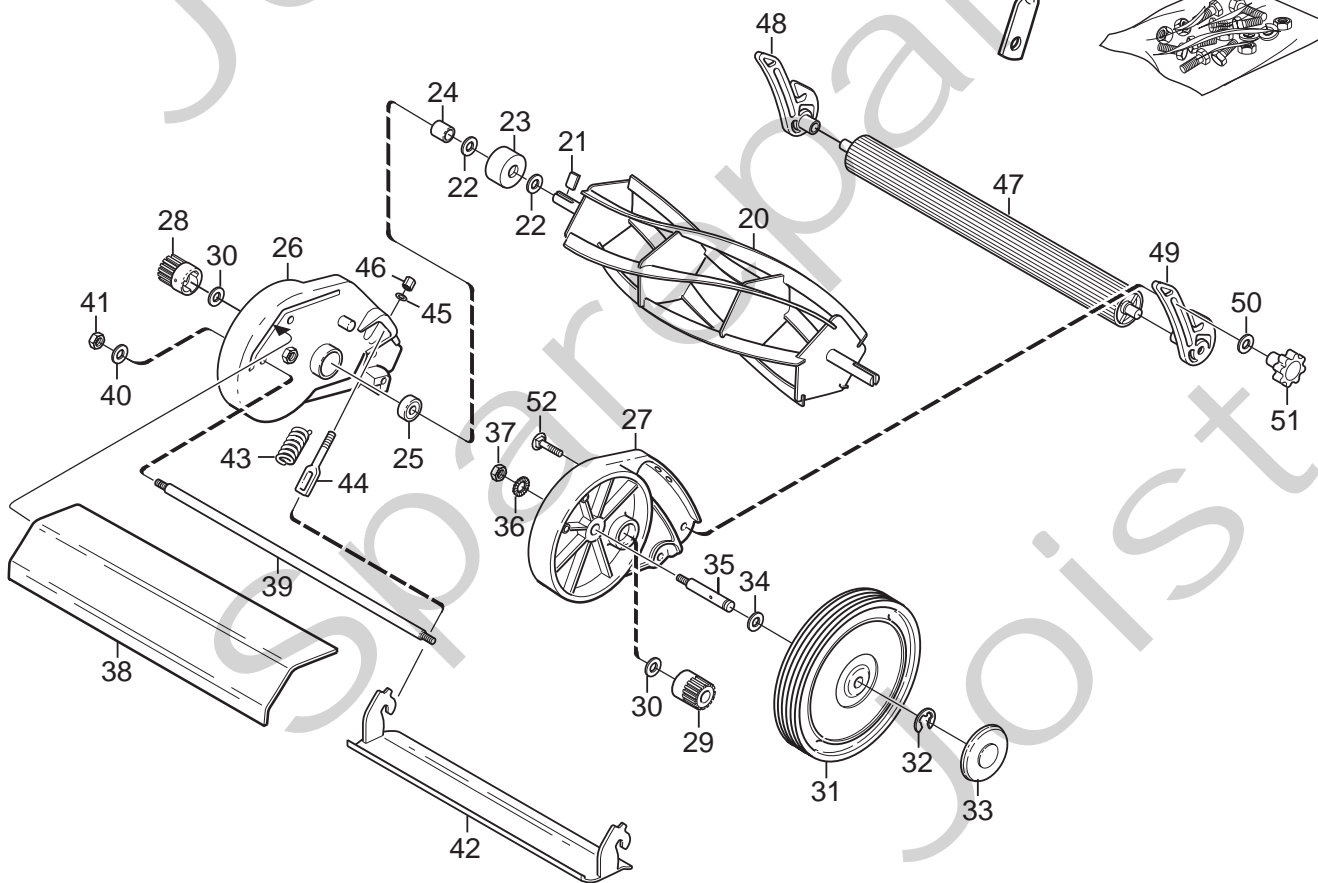

Genuine Spare Parts

Joist
Spareparts
Joist

Utgåva Issue	Bildnr Picture No	FREECLIP (38 cm)		FREECLIP (38 cm)		Sida Page			
2007-12	1756					2			
Pos. Fig.	Antal/Quantity				Art nr Part No	Benämning	Description	Sats Kit	Anmärkning Notes
	9116 -14								
1	1				1122-0328-01	Styre- underdel	Handle- lower part		
2	4				9865-0630-16	Skruv	Screw		
3	4				9799-0631-02	Mutter	Nut		
4	2				1122-0335-01	Styrrör- mitten	Handle tube- middle		
5	1				9865-0640-16	Skruv	Screw		
6	1				9799-0631-02	Mutter	Nut		
8	2				1122-0336-01	Styre- överdel	Handle- upper part		
9	2				9865-0630-16	Skruv	Screw		
10	2				9799-0631-02	Mutter	Nut		
11	1				1122-0337-01	Styrdistans	Handle spacer		
12	1				1122-0338-01	Skruv	Screw		
13	1				1122-0339-01	Skruv	Screw		
14	2				9799-0631-02	Mutter	Nut		
15	2				1122-0340-01	Handtag	Handle grip		
20	1				1122-0302-01	Knivcylinder- svart	Cylinder- black		
21	2				1122-0307-01	Drivkil	Drive key		
22	4				1122-0334-01	Bricka	Washer		
23	2				1122-0303-01	Skydd	Guard		
24	2				1122-0304-01	Distans	Spacer		
25	2				1122-0311-01	Kullager	Ball bearing		
26	1				1122-0309-01	Gavel- hö	Flange- RH		
27	1				1122-0308-01	Gavel- vä	Flange- LH		
28	1				1122-0306-01	Drev- hö	Gear- RH		
29	1				1122-0305-01	Drev- vä	Gear- LH		
30	2				1122-0312-01	Bricka	Washer		
31	2				1122-0314-01	Däck + fälg kpl	Tyre + rim assy		
32	2				1122-0315-01	Låsring	Lock ring		
33	2				1122-0316-01	Navkapsel	Hub cap		
34	2				1122-0312-01	Bricka	Washer		
35	2				1122-0310-01	Hjulaxel	Wheel axle		
36	2				9678-0011-02	Låsbricka	Lock washer		
37	2				9799-1031-02	Mutter	Nut		
38	1				1122-0300-01	Frontplåt	Front plate		
39	3				1122-0301-01	Förbindningsstäng	Connection rod		
40	6				9683-0030-02	Låsbricka	Lock washer		
41	6				9799-0831-02	Mutter	Nut		
42	1				1122-0318-01	Underkniv	Lower blade		
43	2				1122-0320-01	Tryckfjäder	Compression spring		
44	2				1122-0319-01	Justerskruv	Adjust screw		
45	2				1122-0322-01	Bricka	Washer		
46	2				1122-0321-01	Mutter- justerskruv	Nut- adjust screw		
47	1				1122-0324-01	Rulle	Roller		
48	1				1122-0323-02	Rullhållare- hö	Roller holder- RH		
49	1				1122-0323-01	Rullhållare- vä	Roller holder- LH		
50	2				1122-0322-01	Bricka	Washer		
51	2				1122-0326-01	Höjdställningsratt	Height adjust knob		
52	2				1122-0327-01	Skruv	Screw		
98	1				1129-0019-01	Kätting- uppsamlare	Chain- grass collector		
99	1				1122-0341-01	Monteringssats	Assembly kit		