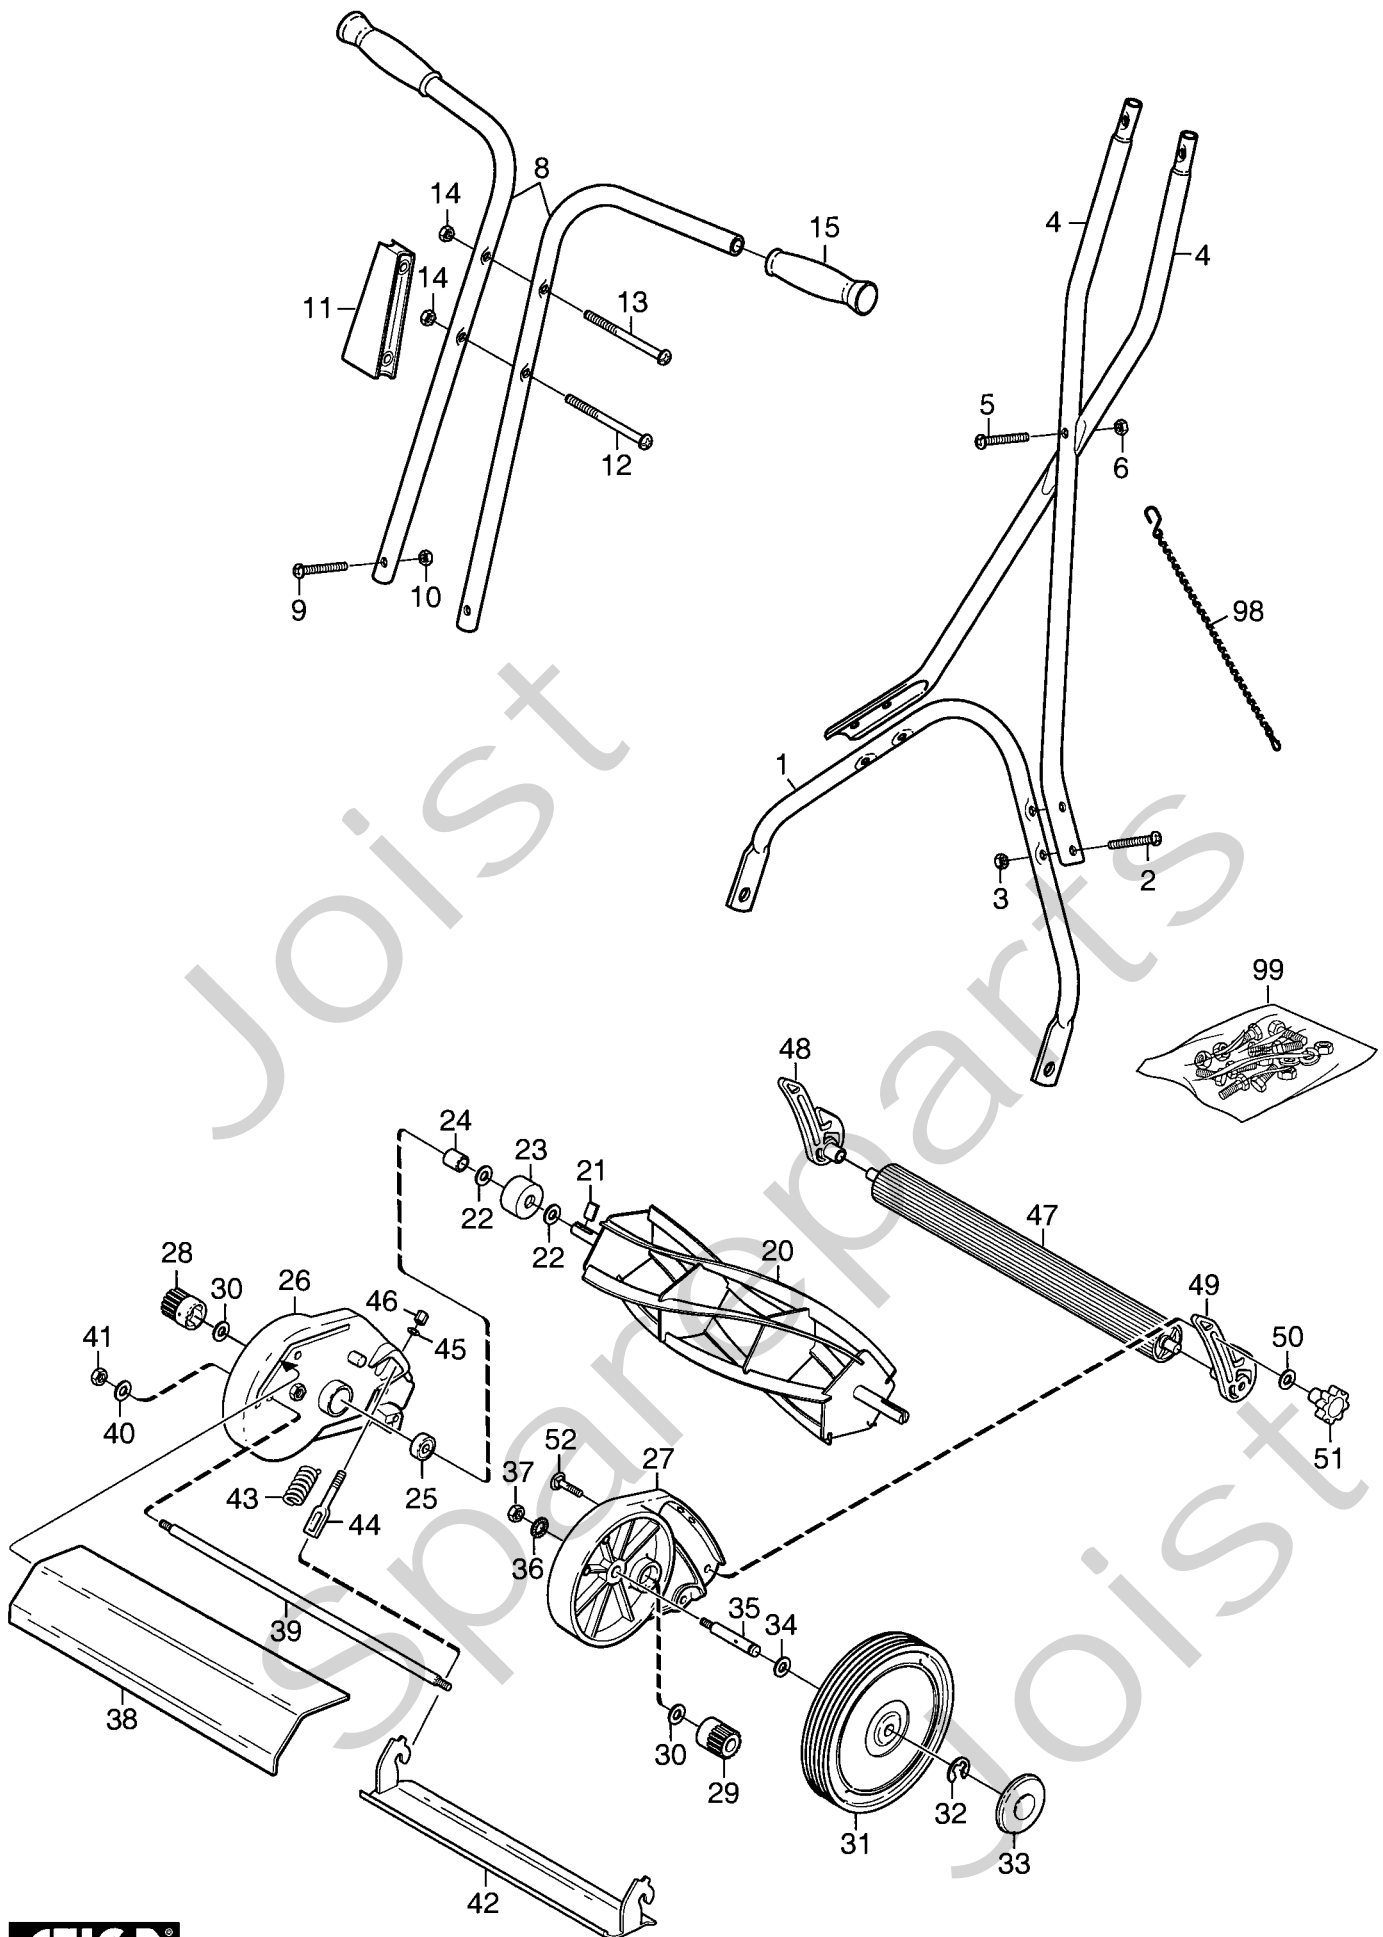

Genuine Spare Parts

Joist
Spareparts
Joist

Utgåva Issue		Bildnr Picture No		FREECLIP (38 cm)		FREECLIP (38 cm)		Sida Page
2006- 12		1756						2
Pos. Fig.	Antal/Quantity			Art nr Part No	Benämning	Description	Sats Kit	Anmärkning Notes
	9116 -14							
1	1			1122-0328-01	Styre- underdel	Handle- lower part		
2	4			9865-0630-16	Skruv	Screw		
3	4			9799-0631-02	Mutter	Nut		
4	2			1122-0335-01	Styrrör- mitten	Handle tube- middle		
5	1			9865-0640-16	Skruv	Screw		
6	1			9799-0631-02	Mutter	Nut		
8	2			1122-0336-01	Styre- överdel	Handle- upper part		
9	2			9865-0630-16	Skruv	Screw		
10	2			9799-0631-02	Mutter	Nut		
11	1			1122-0337-01	Styrdistans	Handle spacer		
12	1			1122-0338-01	Skruv	Screw		
13	1			1122-0339-01	Skruv	Screw		
14	2			9799-0631-02	Mutter	Nut		
15	2			1122-0340-01	Handtag	Handle grip		
20	1			1122-0302-01	Knivcylinder- svart	Cylinder- black		
21	2			1122-0307-01	Drivkyl	Drive key		
22	4			1122-0334-01	Bricka	Washer		
23	2			1122-0303-01	Skydd	Guard		
24	2			1122-0304-01	Distans	Spacer		
25	2			1122-0311-01	Kullager	Ball bearing		
26	1			1122-0309-01	Gavel- hö	Flange- RH		
27	1			1122-0308-01	Gavel- vä	Flange- LH		
28	1			1122-0306-01	Drev- hö	Gear- RH		
29	1			1122-0305-01	Drev- vä	Gear- LH		
30	2			1122-0312-01	Bricka	Washer		
31	2			1122-0314-01	Däck + fälg kpl	Tyre + rim assy		
32	2			1122-0315-01	Låsring	Lock ring		
33	2			1122-0316-01	Navkapsel	Hub cap		
34	2			1122-0312-01	Bricka	Washer		
35	2			1122-0310-01	Hjulaxel	Wheel axle		
36	2			9678-0011-02	Låsbricka	Lock washer		
37	2			9799-1031-02	Mutter	Nut		
38	1			1122-0300-01	Frontplåt	Front plate		
39	3			1122-0301-01	Förbindningsstäng	Connection rod		
40	6			9683-0030-02	Låsbricka	Lock washer		
41	6			9799-0831-02	Mutter	Nut		
42	1			1122-0318-01	Underkniv	Lower blade		
43	2			1122-0320-01	Tryckfjäder	Compression spring		
44	2			1122-0319-01	Justerskruv	Adjust screw		
45	2			1122-0322-01	Bricka	Washer		
46	2			1122-0321-01	Mutter- justerskruv	Nut- adjust screw		
47	1			1122-0324-01	Rulle	Roller		
48	1			1122-0323-02	Rullhållare- hö	Roller holder- RH		
49	1			1122-0323-01	Rullhållare- vä	Roller holder- LH		
50	2			1122-0322-01	Bricka	Washer		
51	2			1122-0326-01	Höjdställningsratt	Height adjust knob		
52	2			1122-0327-01	Skruv	Screw		
98	1			1129-0019-01	Kätting- uppsamlare	Chain- grass collector		
99	1			1122-0341-01	Monteringssats	Assembly kit		