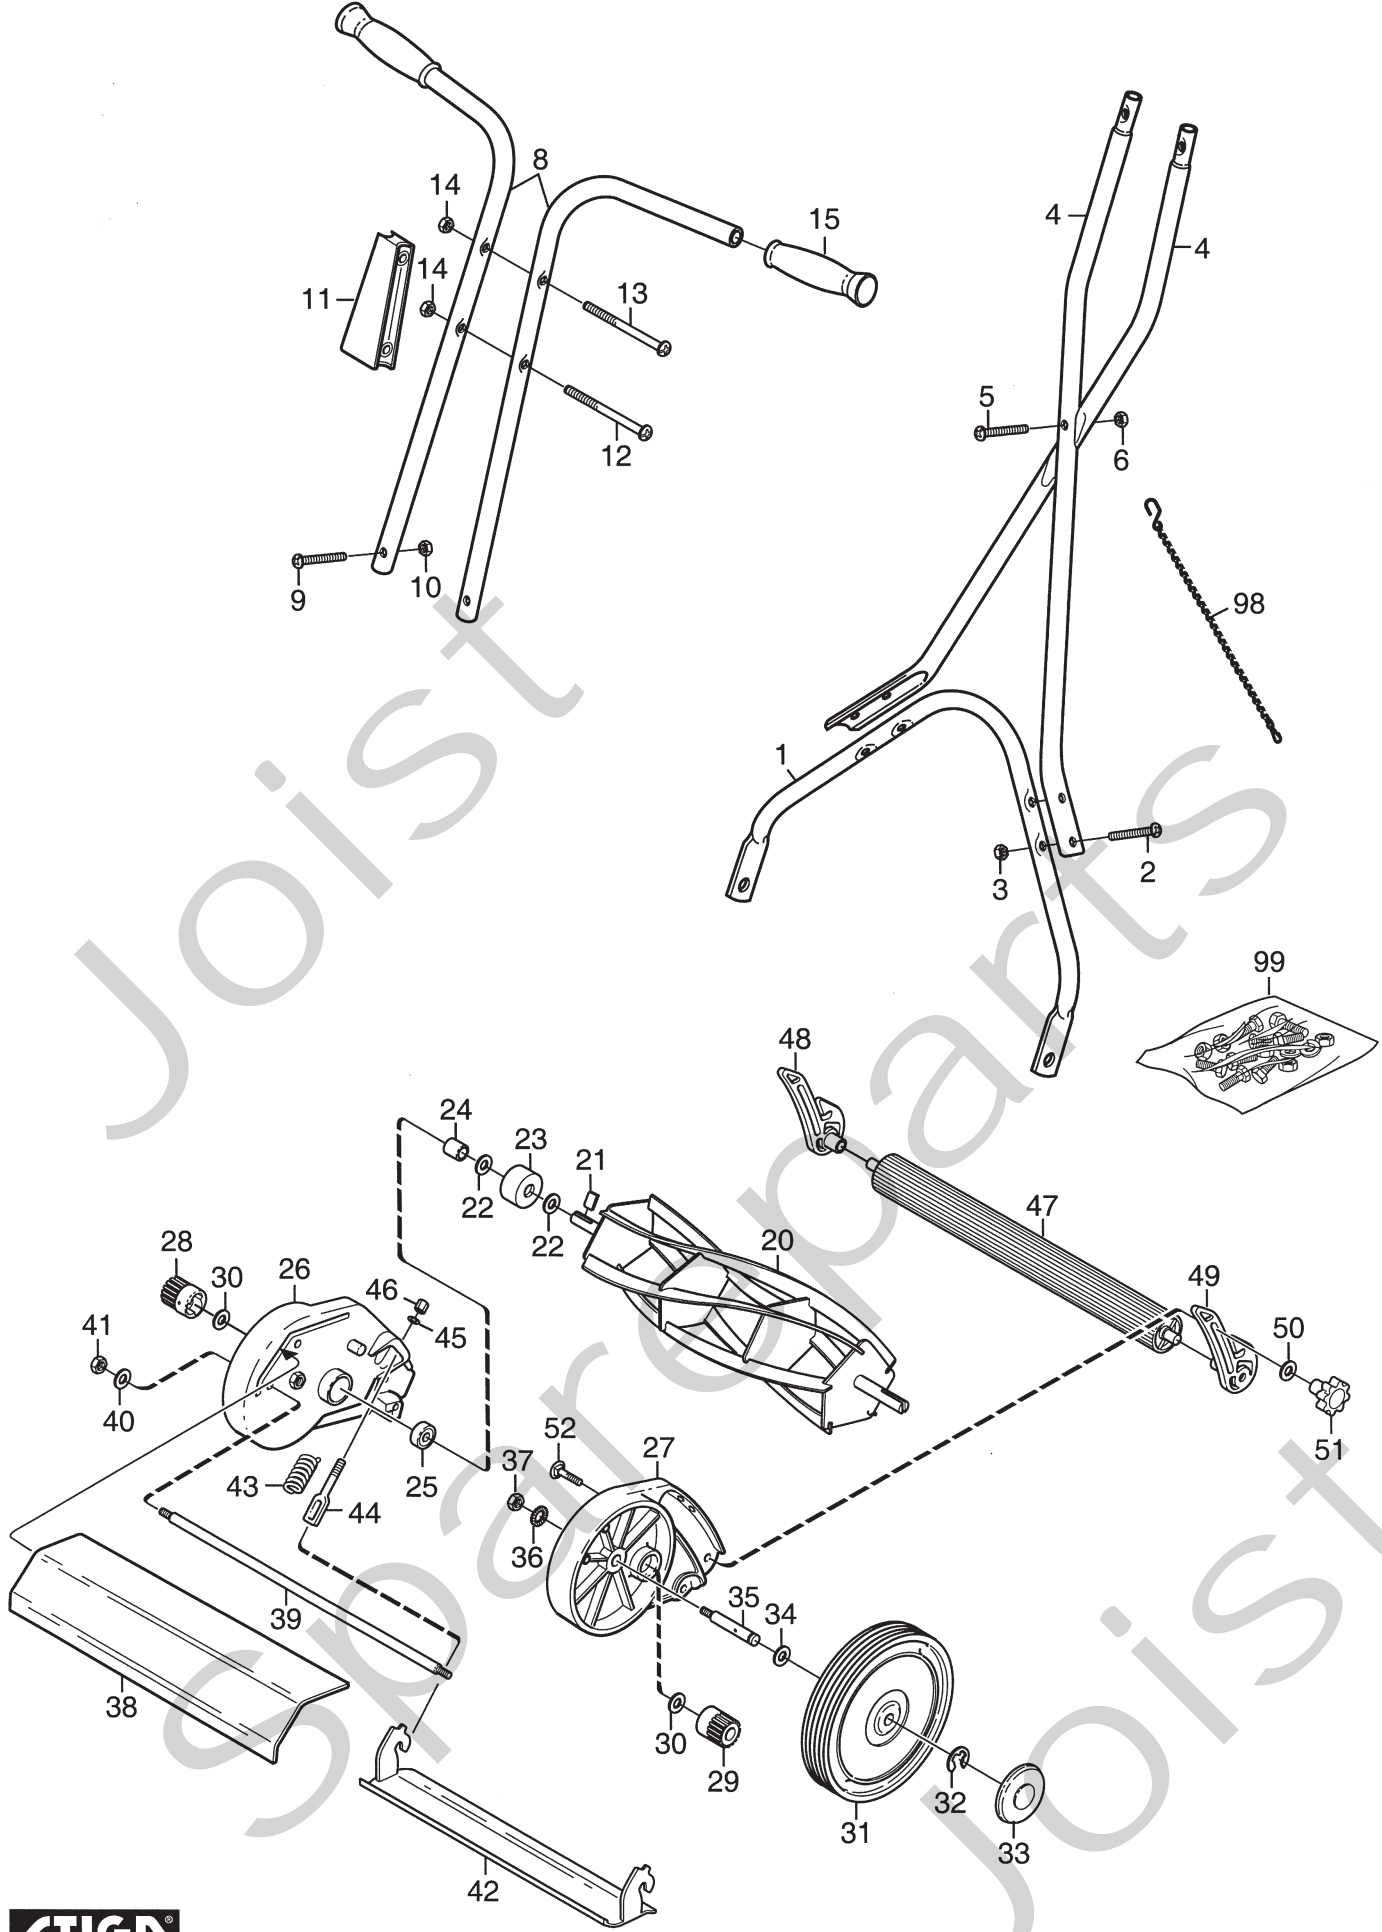

Genuine Spare Parts

Joist
Spareparts
Joist

STIGA
 1756
 SPARE PARTS

Utgåva Issue		Bildnr Picture No		FREECLIP (38 cm)		FREECLIP (38 cm)		Sida Page
2005- 12		1756						2
Pos. Fig.	Antal/Quantity			Art nr Part No	Benämning	Description	Sats Kit	Anmärkning Notes
	9116							
1	1			1122-0328-01	Styre- underdel	Handle- lower part		
2	4			9865-0630-16	Skruv	Screw		
3	4			9799-0631-02	Mutter	Nut		
4	2			1122-0335-01	Styrrör- mitten	Handle tube- middle		
5	1			9865-0640-16	Skruv	Screw		
6	1			9799-0631-02	Mutter	Nut		
8	2			1122-0336-01	Styre- överdel	Handle- upper part		
9	2			9865-0630-16	Skruv	Screw		
10	2			9799-0631-02	Mutter	Nut		
11	1			1122-0337-01	Styrdistans	Handle spacer		
12	1			1122-0338-01	Skruv	Screw		
13	1			1122-0339-01	Skruv	Screw		
14	2			9799-0631-02	Mutter	Nut		
15	2			1122-0340-01	Handtag	Handle grip		
20	1			1122-0302-01	Knivcylinder- svart	Cylinder- black		
21	2			1122-0307-01	Drivkil	Drive key		
22	4			1122-0334-01	Bricka	Washer		
23	2			1122-0303-01	Skydd	Guard		
24	2			1122-0304-01	Distans	Spacer		
25	2			1122-0311-01	Kullager	Ball bearing		
26	1			1122-0309-01	Gavel- hö	Flange- RH		
27	1			1122-0308-01	Gavel- vä	Flange- LH		
28	1			1122-0306-01	Drev- hö	Gear- RH		
29	1			1122-0305-01	Drev- vä	Gear- LH		
30	2			1122-0312-01	Bricka	Washer		
31	2			1122-0314-01	Däck + fälg kpl	Tyre + rim assy		
32	2			1122-0315-01	Låsring	Lock ring		
33	2			1122-0316-01	Navkapsel	Hub cap		
34	2			1122-0312-01	Bricka	Washer		
35	2			1122-0310-01	Hjulaxel	Wheel axle		
36	2			9678-0011-02	Låsbricka	Lock washer		
37	2			9799-1031-02	Mutter	Nut		
38	1			1122-0300-01	Frontplåt	Front plate		
39	3			1122-0301-01	Förbindningsstång	Connection rod		
40	6			9683-0030-02	Låsbricka	Lock washer		
41	6			9799-0831-02	Mutter	Nut		
42	1			1122-0318-01	Underkniv	Lower blade		
43	2			1122-0320-01	Tryckfjäder	Compression spring		
44	2			1122-0319-01	Justerskruv	Adjust screw		
45	2			1122-0322-01	Bricka	Washer		
46	2			1122-0321-01	Mutter- justerskruv	Nut- adjust screw		
47	1			1122-0324-01	Rulle	Roller		
48	1			1122-0323-02	Rullhållare- hö	Roller holder- RH		
49	1			1122-0323-01	Rullhållare- vä	Roller holder- LH		
50	2			1122-0322-01	Bricka	Washer		
51	2			1122-0326-01	Höjdinställningsratt	Height adjust knob		
52	2			1122-0327-01	Skruv	Screw		
98	1			1129-0019-01	Kätting- uppsamlare	Chain- grass collector		
99	1			1122-0341-01	Monteringsats	Assembly kit		