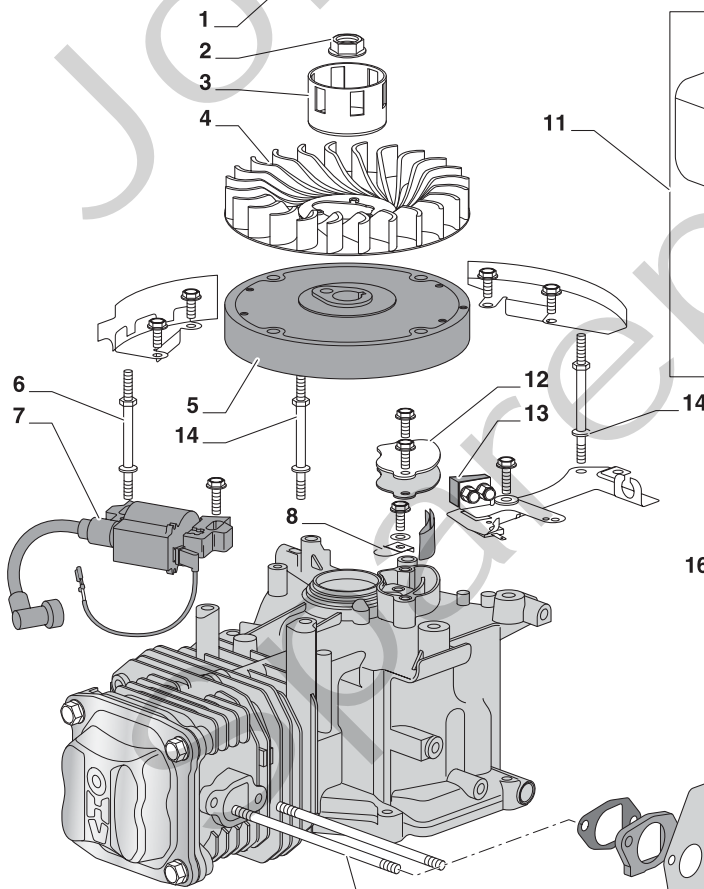

Utgåva Issue 2008- 12		Bildnr Picture No 2516		STIGA OM 55- RM 55 (160 cc)		STIGA OM 55- RM 55 (160 cc)		Sida Page 442	
Pos. Fig.	Antal/Quantity				Art nr Part No	Benämning	Description	Sats Kit	Anmärkning Notes
	OM55	RM55							
X	1	1			118550276/0	Start kpl.....	Starter assy.....		Inkl. pos 9- 10
X	2	1			118550336/0	Mutter.....	Nut.....		
X	3	1			118550335/0	Startkopp.....	Starter cup.....		
X	4	1			118550254/0	Fläkt.....	Fan.....		
X	5	1			118550253/0	Svänghjul.....	Flywheel.....		
X	6	1			118550301/0	Pinnbult.....	Stud bolt.....		
X	7	1			118550255/0	Elektronikspole.....	Electronic coil.....		
X	8	1			118550303/0	Plåt.....	Plate.....		
X	9	1			118550274/0	• Starthandtag.....	• Starter handle.....		
X	10	1			118550275/0	• Startspärr.....	• Starter pawl kit.....		
X	11	1			118550258/0	Lufffilter kpl.....	Air cleaner assy.....		Inkl. pos 21
X	12	1			118550304/0	Lock.....	Cover.....		
X	13	1			118550256/0	Broms.....	Brake.....		
X	14	2			118550302/0	Pinnbult.....	Stud bolt.....		
X	15	1			118550340/0	Bränsleslang.....	Fuel line.....		
X	16	1			118550259/0	Reglageplåt kpl.....	Control plate assy.....		Inkl. pos 22- 23
X	17	2			118550299/0	Pinnbult.....	Stud bolt.....		
X	18	1			118550339/0	• Tanklock.....	• Tank cap.....		
X	19	1			118550314/0	Bränslefilter.....	Fuel filter.....		
X	20	1			118550316/0	Bränsletank kpl.....	Fuel tank assy.....		Inkl. pos 18
X	21	1			118550257/0	• Lufffilter.....	• Air filter.....		
X	22	1			118550337/0	• Klämma.....	• Casing clamp.....		
X	23	1			118550338/0	• Skruv.....	• Screw.....		
X	24	1			118550262/0	Reglagelänk.....	Governor link.....		
X	25	1			118550260/0	Fjäder.....	Spring.....		
X	26	1			118550266/0	Regulatorarm.....	Governor arm.....		
X	27	1			118550263/0	Fjäder.....	Spring.....		
X	28	1			118550264/0	Chokelänk.....	Choke link.....		
X	29	1			118550251/0	Förgasare.....	Carburettor.....		
X	30	1			118550315/0	Pinnbult.....	Stud bolt.....		
X	41	1			118550250/0	Rep.sats.....	Repair kit.....		
X	42	1			118550248/0	Packningssats.....	Gasket set.....		
X	60	1			22055457/0	Lock.....	Cover.....		
X	61	1			22055451/0	Lock.....	Cover.....		
X	62	1			22055443/0	Lock.....	Cover.....		
X	63	1			322055463/1	Kåpa.....	Cover.....