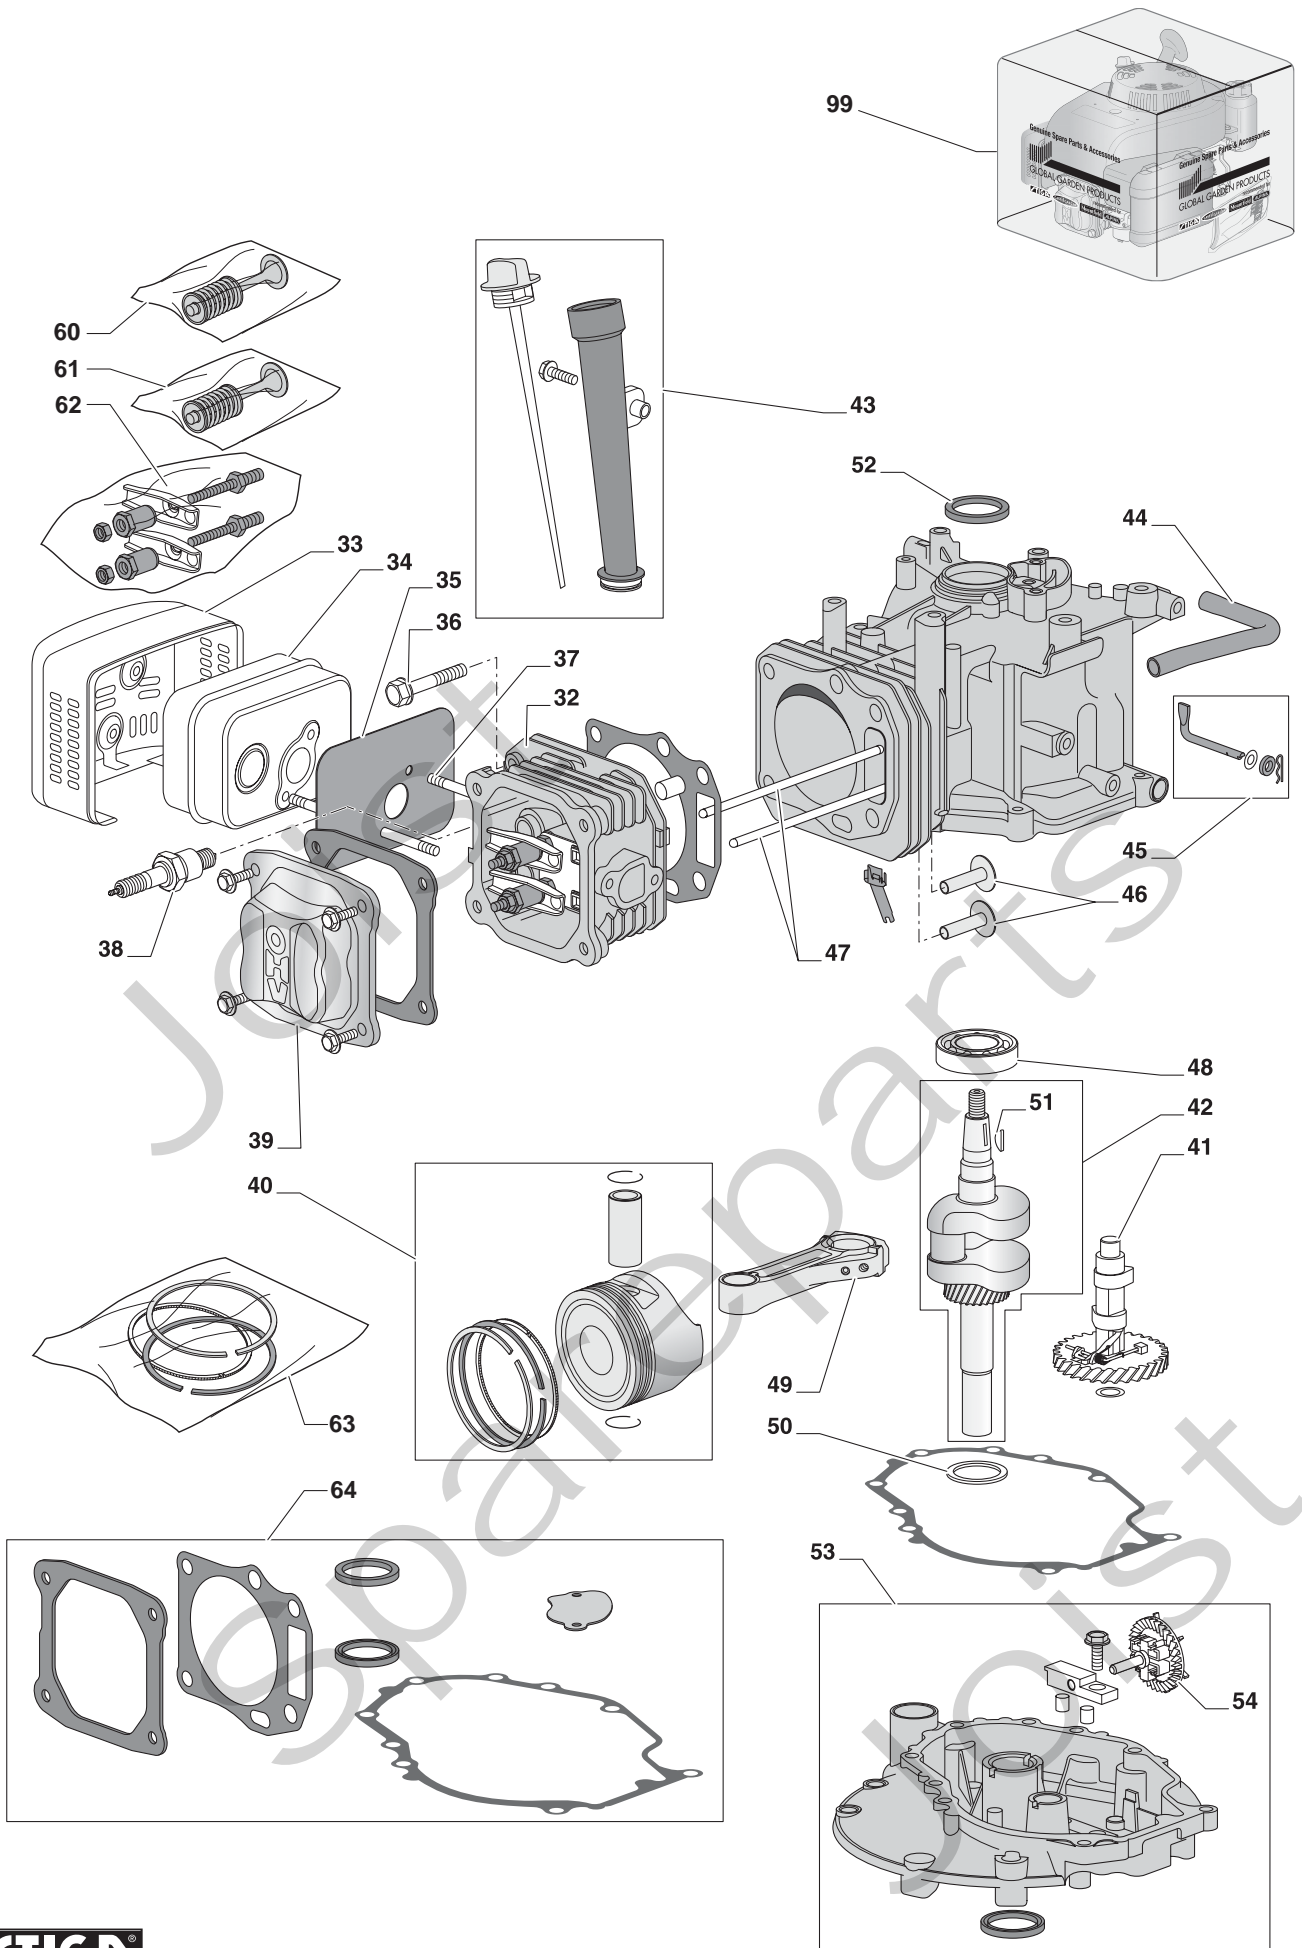

# Genuine Spare Parts

---

Joist  
Spareparts  
Joist

| Utgåva<br>Issue<br>2008- 12 |                | Bildnr<br>Picture No<br>2516 |  | STIGA<br>OM 55- RM 55<br>(160 cc) |                   | STIGA<br>OM 55- RM 55<br>(160 cc) |                         | Sida<br>Page<br>442 |                     |
|-----------------------------|----------------|------------------------------|--|-----------------------------------|-------------------|-----------------------------------|-------------------------|---------------------|---------------------|
| Pos.<br>Fig.                | Antal/Quantity |                              |  |                                   | Art nr<br>Part No | Benämning                         | Description             | Sats<br>Kit         | Anmärkning<br>Notes |
|                             | OM55           | RM55                         |  |                                   |                   |                                   |                         |                     |                     |
| X                           | 1              | 1                            |  |                                   | 118550276/0       | Start kpl.....                    | Starter assy.....       |                     | Inkl. pos 9- 10     |
| X                           | 2              | 1                            |  |                                   | 118550336/0       | Mutter.....                       | Nut.....                |                     |                     |
| X                           | 3              | 1                            |  |                                   | 118550335/0       | Startkopp.....                    | Starter cup.....        |                     |                     |
| X                           | 4              | 1                            |  |                                   | 118550254/0       | Fläkt.....                        | Fan.....                |                     |                     |
| X                           | 5              | 1                            |  |                                   | 118550253/0       | Svänghjul.....                    | Flywheel.....           |                     |                     |
| X                           | 6              | 1                            |  |                                   | 118550301/0       | Pinnbult.....                     | Stud bolt.....          |                     |                     |
| X                           | 7              | 1                            |  |                                   | 118550255/0       | Elektronikspole.....              | Electronic coil.....    |                     |                     |
| X                           | 8              | 1                            |  |                                   | 118550303/0       | Plåt.....                         | Plate.....              |                     |                     |
| X                           | 9              | 1                            |  |                                   | 118550274/0       | • Starthandtag.....               | • Starter handle.....   |                     |                     |
| X                           | 10             | 1                            |  |                                   | 118550275/0       | • Startspärr.....                 | • Starter pawl kit..... |                     |                     |
| X                           | 11             | 1                            |  |                                   | 118550258/0       | Lufffilter kpl.....               | Air cleaner assy.....   |                     | Inkl. pos 21        |
| X                           | 12             | 1                            |  |                                   | 118550304/0       | Lock.....                         | Cover.....              |                     |                     |
| X                           | 13             | 1                            |  |                                   | 118550256/0       | Broms.....                        | Brake.....              |                     |                     |
| X                           | 14             | 2                            |  |                                   | 118550302/0       | Pinnbult.....                     | Stud bolt.....          |                     |                     |
| X                           | 15             | 1                            |  |                                   | 118550340/0       | Bränsleslang.....                 | Fuel line.....          |                     |                     |
| X                           | 16             | 1                            |  |                                   | 118550259/0       | Reglageplåt kpl.....              | Control plate assy..... |                     | Inkl. pos 22- 23    |
| X                           | 17             | 2                            |  |                                   | 118550299/0       | Pinnbult.....                     | Stud bolt.....          |                     |                     |
| X                           | 18             | 1                            |  |                                   | 118550339/0       | • Tanklock.....                   | • Tank cap.....         |                     |                     |
| X                           | 19             | 1                            |  |                                   | 118550314/0       | Bränslefilter.....                | Fuel filter.....        |                     |                     |
| X                           | 20             | 1                            |  |                                   | 118550316/0       | Bränsletank kpl.....              | Fuel tank assy.....     |                     | Inkl. pos 18        |
| X                           | 21             | 1                            |  |                                   | 118550257/0       | • Lufffilter.....                 | • Air filter.....       |                     |                     |
| X                           | 22             | 1                            |  |                                   | 118550337/0       | • Klämma.....                     | • Casing clamp.....     |                     |                     |
| X                           | 23             | 1                            |  |                                   | 118550338/0       | • Skruv.....                      | • Screw.....            |                     |                     |
| X                           | 24             | 1                            |  |                                   | 118550262/0       | Reglagelänk.....                  | Governor link.....      |                     |                     |
| X                           | 25             | 1                            |  |                                   | 118550260/0       | Fjäder.....                       | Spring.....             |                     |                     |
| X                           | 26             | 1                            |  |                                   | 118550266/0       | Regulatorarm.....                 | Governor arm.....       |                     |                     |
| X                           | 27             | 1                            |  |                                   | 118550263/0       | Fjäder.....                       | Spring.....             |                     |                     |
| X                           | 28             | 1                            |  |                                   | 118550264/0       | Chokelänk.....                    | Choke link.....         |                     |                     |
| X                           | 29             | 1                            |  |                                   | 118550251/0       | Förgasare.....                    | Carburettor.....        |                     |                     |
| X                           | 30             | 1                            |  |                                   | 118550315/0       | Pinnbult.....                     | Stud bolt.....          |                     |                     |
| X                           | 41             | 1                            |  |                                   | 118550250/0       | Rep.sats.....                     | Repair kit.....         |                     |                     |
| X                           | 42             | 1                            |  |                                   | 118550248/0       | Packningssats.....                | Gasket set.....         |                     |                     |
| X                           | 60             | 1                            |  |                                   | 22055457/0        | Lock.....                         | Cover.....              |                     |                     |
| X                           | 61             | 1                            |  |                                   | 22055451/0        | Lock.....                         | Cover.....              |                     |                     |
| X                           | 62             | 1                            |  |                                   | 22055443/0        | Lock.....                         | Cover.....              |                     |                     |
| X                           | 63             | 1                            |  |                                   | 322055463/1       | Kåpa.....                         | Cover.....              |                     |                     |