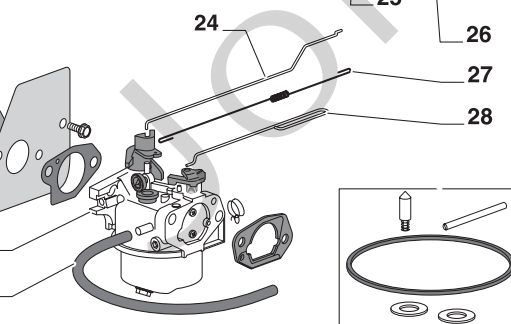

Utgåva Issue 2008- 12		Bildnr Picture No 2516		STIGA OM 55- RM 55 (160 cc)		STIGA OM 55- RM 55 (160 cc)		Sida Page 442	
Pos. Fig.	Antal/Quantity				Art nr Part No	Benämning	Description	Sats Kit	Anmärkning Notes
	OM55	RM55							
X	1	1			118550276/0	Start kpl.....	Starter assy.....		Inkl. pos 9- 10
X	2	1			118550336/0	Mutter.....	Nut.....		
X	3	1			118550335/0	Startkopp.....	Starter cup.....		
X	4	1			118550254/0	Fläkt.....	Fan.....		
X	5	1			118550253/0	Svänghjul.....	Flywheel.....		
X	6	1			118550301/0	Pinnbult.....	Stud bolt.....		
X	7	1			118550255/0	Elektronikspole.....	Electronic coil.....		
X	8	1			118550303/0	Plåt.....	Plate.....		
X	9	1			118550274/0	• Starthandtag.....	• Starter handle.....		
X	10	1			118550275/0	• Startspärr.....	• Starter pawl kit.....		
X	11	1			118550258/0	Lufffilter kpl.....	Air cleaner assy.....		Inkl. pos 21
X	12	1			118550304/0	Lock.....	Cover.....		
X	13	1			118550256/0	Broms.....	Brake.....		
X	14	2			118550302/0	Pinnbult.....	Stud bolt.....		
X	15	1			118550340/0	Bränsleslang.....	Fuel line.....		
X	16	1			118550259/0	Reglageplåt kpl.....	Control plate assy.....		Inkl. pos 22- 23
X	17	2			118550299/0	Pinnbult.....	Stud bolt.....		
X	18	1			118550339/0	• Tanklock.....	• Tank cap.....		
X	19	1			118550314/0	Bränslefilter.....	Fuel filter.....		
X	20	1			118550316/0	Bränsletank kpl.....	Fuel tank assy.....		Inkl. pos 18
X	21	1			118550257/0	• Lufffilter.....	• Air filter.....		
X	22	1			118550337/0	• Klämma.....	• Casing clamp.....		
X	23	1			118550338/0	• Skruv.....	• Screw.....		
X	24	1			118550262/0	Reglagelänk.....	Governor link.....		
X	25	1			118550260/0	Fjäder.....	Spring.....		
X	26	1			118550266/0	Regulatorarm.....	Governor arm.....		
X	27	1			118550263/0	Fjäder.....	Spring.....		
X	28	1			118550264/0	Chokelänk.....	Choke link.....		
X	29	1			118550251/0	Förgasare.....	Carburettor.....		
X	30	1			118550315/0	Pinnbult.....	Stud bolt.....		
X	41	1			118550250/0	Rep.sats.....	Repair kit.....		
X	42	1			118550248/0	Packningssats.....	Gasket set.....		
X	60	1			22055457/0	Lock.....	Cover.....		
X	61	1			22055451/0	Lock.....	Cover.....		
X	62	1			22055443/0	Lock.....	Cover.....		
X	63	1			322055463/1	Kåpa.....	Cover.....