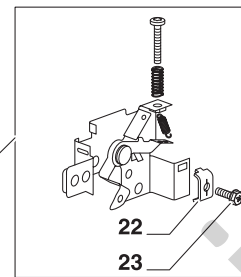

# Genuine Spare Parts

---

Joist  
Spareparts  
Joist

| Utgåva<br>Issue<br>2008- 12 |                | Bildnr<br>Picture No<br>2516 |  | STIGA<br>OM 55- RM 55<br>(160 cc) |                   | STIGA<br>OM 55- RM 55<br>(160 cc) |                         | Sida<br>Page<br>442 |                     |
|-----------------------------|----------------|------------------------------|--|-----------------------------------|-------------------|-----------------------------------|-------------------------|---------------------|---------------------|
| Pos.<br>Fig.                | Antal/Quantity |                              |  |                                   | Art nr<br>Part No | Benämning                         | Description             | Sats<br>Kit         | Anmärkning<br>Notes |
|                             | OM55           | RM55                         |  |                                   |                   |                                   |                         |                     |                     |
| X                           | 1              | 1                            |  |                                   | 118550276/0       | Start kpl.....                    | Starter assy.....       |                     | Inkl. pos 9- 10     |
| X                           | 2              | 1                            |  |                                   | 118550336/0       | Mutter.....                       | Nut.....                |                     |                     |
| X                           | 3              | 1                            |  |                                   | 118550335/0       | Startkopp.....                    | Starter cup.....        |                     |                     |
| X                           | 4              | 1                            |  |                                   | 118550254/0       | Fläkt.....                        | Fan.....                |                     |                     |
| X                           | 5              | 1                            |  |                                   | 118550253/0       | Svänghjul.....                    | Flywheel.....           |                     |                     |
| X                           | 6              | 1                            |  |                                   | 118550301/0       | Pinnbult.....                     | Stud bolt.....          |                     |                     |
| X                           | 7              | 1                            |  |                                   | 118550255/0       | Elektronikspole.....              | Electronic coil.....    |                     |                     |
| X                           | 8              | 1                            |  |                                   | 118550303/0       | Plåt.....                         | Plate.....              |                     |                     |
| X                           | 9              | 1                            |  |                                   | 118550274/0       | • Starthandtag.....               | • Starter handle.....   |                     |                     |
| X                           | 10             | 1                            |  |                                   | 118550275/0       | • Startspärr.....                 | • Starter pawl kit..... |                     |                     |
| X                           | 11             | 1                            |  |                                   | 118550258/0       | Lufffilter kpl.....               | Air cleaner assy.....   |                     | Inkl. pos 21        |
| X                           | 12             | 1                            |  |                                   | 118550304/0       | Lock.....                         | Cover.....              |                     |                     |
| X                           | 13             | 1                            |  |                                   | 118550256/0       | Broms.....                        | Brake.....              |                     |                     |
| X                           | 14             | 2                            |  |                                   | 118550302/0       | Pinnbult.....                     | Stud bolt.....          |                     |                     |
| X                           | 15             | 1                            |  |                                   | 118550340/0       | Bränsleslang.....                 | Fuel line.....          |                     |                     |
| X                           | 16             | 1                            |  |                                   | 118550259/0       | Reglageplåt kpl.....              | Control plate assy..... |                     | Inkl. pos 22- 23    |
| X                           | 17             | 2                            |  |                                   | 118550299/0       | Pinnbult.....                     | Stud bolt.....          |                     |                     |
| X                           | 18             | 1                            |  |                                   | 118550339/0       | • Tanklock.....                   | • Tank cap.....         |                     |                     |
| X                           | 19             | 1                            |  |                                   | 118550314/0       | Bränslefilter.....                | Fuel filter.....        |                     |                     |
| X                           | 20             | 1                            |  |                                   | 118550316/0       | Bränsletank kpl.....              | Fuel tank assy.....     |                     | Inkl. pos 18        |
| X                           | 21             | 1                            |  |                                   | 118550257/0       | • Lufffilter.....                 | • Air filter.....       |                     |                     |
| X                           | 22             | 1                            |  |                                   | 118550337/0       | • Klämma.....                     | • Casing clamp.....     |                     |                     |
| X                           | 23             | 1                            |  |                                   | 118550338/0       | • Skruv.....                      | • Screw.....            |                     |                     |
| X                           | 24             | 1                            |  |                                   | 118550262/0       | Reglagelänk.....                  | Governor link.....      |                     |                     |
| X                           | 25             | 1                            |  |                                   | 118550260/0       | Fjäder.....                       | Spring.....             |                     |                     |
| X                           | 26             | 1                            |  |                                   | 118550266/0       | Regulatorarm.....                 | Governor arm.....       |                     |                     |
| X                           | 27             | 1                            |  |                                   | 118550263/0       | Fjäder.....                       | Spring.....             |                     |                     |
| X                           | 28             | 1                            |  |                                   | 118550264/0       | Chokelänk.....                    | Choke link.....         |                     |                     |
| X                           | 29             | 1                            |  |                                   | 118550251/0       | Förgasare.....                    | Carburettor.....        |                     |                     |
| X                           | 30             | 1                            |  |                                   | 118550315/0       | Pinnbult.....                     | Stud bolt.....          |                     |                     |
| X                           | 41             | 1                            |  |                                   | 118550250/0       | Rep.sats.....                     | Repair kit.....         |                     |                     |
| X                           | 42             | 1                            |  |                                   | 118550248/0       | Packningssats.....                | Gasket set.....         |                     |                     |
| X                           | 60             | 1                            |  |                                   | 22055457/0        | Lock.....                         | Cover.....              |                     |                     |
| X                           | 61             | 1                            |  |                                   | 22055451/0        | Lock.....                         | Cover.....              |                     |                     |
| X                           | 62             | 1                            |  |                                   | 22055443/0        | Lock.....                         | Cover.....              |                     |                     |
| X                           | 63             | 1                            |  |                                   | 322055463/1       | Kåpa.....                         | Cover.....              |                     |                     |