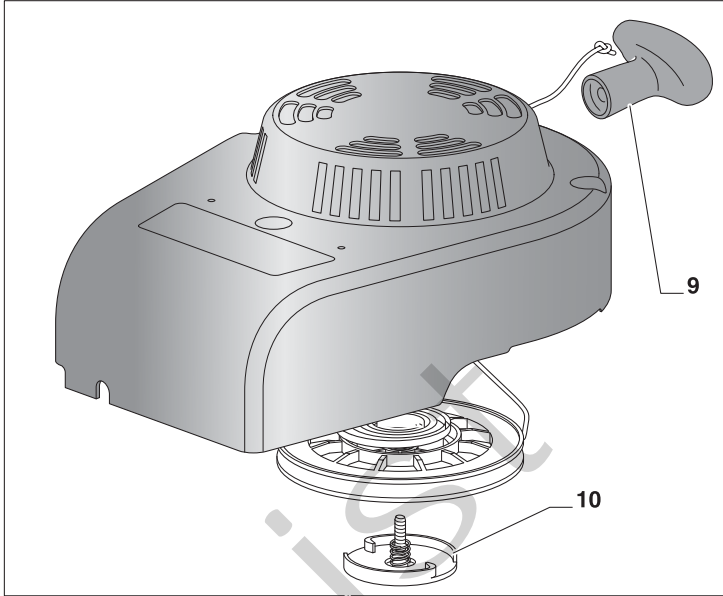

# Genuine Spare Parts

---

Joist  
Spareparts  
Joist

| Utgåva<br>Issue<br>2008- 12 |                | Bildnr<br>Picture No<br>2516 |  | STIGA<br>OM 55- RM 55<br>(160 cc) |                   | STIGA<br>OM 55- RM 55<br>(160 cc) |                         | Sida<br>Page<br>442 |                     |
|-----------------------------|----------------|------------------------------|--|-----------------------------------|-------------------|-----------------------------------|-------------------------|---------------------|---------------------|
| Pos.<br>Fig.                | Antal/Quantity |                              |  |                                   | Art nr<br>Part No | Benämning                         | Description             | Sats<br>Kit         | Anmärkning<br>Notes |
|                             | OM55           | RM55                         |  |                                   |                   |                                   |                         |                     |                     |
| X                           | 1              | 1                            |  |                                   | 118550276/0       | Start kpl.....                    | Starter assy.....       |                     | Inkl. pos 9- 10     |
| X                           | 2              | 1                            |  |                                   | 118550336/0       | Mutter.....                       | Nut.....                |                     |                     |
| X                           | 3              | 1                            |  |                                   | 118550335/0       | Startkopp.....                    | Starter cup.....        |                     |                     |
| X                           | 4              | 1                            |  |                                   | 118550254/0       | Fläkt.....                        | Fan.....                |                     |                     |
| X                           | 5              | 1                            |  |                                   | 118550253/0       | Svänghjul.....                    | Flywheel.....           |                     |                     |
| X                           | 6              | 1                            |  |                                   | 118550301/0       | Pinnbult.....                     | Stud bolt.....          |                     |                     |
| X                           | 7              | 1                            |  |                                   | 118550255/0       | Elektronikspole.....              | Electronic coil.....    |                     |                     |
| X                           | 8              | 1                            |  |                                   | 118550303/0       | Plåt.....                         | Plate.....              |                     |                     |
| X                           | 9              | 1                            |  |                                   | 118550274/0       | • Starthandtag.....               | • Starter handle.....   |                     |                     |
| X                           | 10             | 1                            |  |                                   | 118550275/0       | • Startspärr.....                 | • Starter pawl kit..... |                     |                     |
| X                           | 11             | 1                            |  |                                   | 118550258/0       | Lufffilter kpl.....               | Air cleaner assy.....   |                     | Inkl. pos 21        |
| X                           | 12             | 1                            |  |                                   | 118550304/0       | Lock.....                         | Cover.....              |                     |                     |
| X                           | 13             | 1                            |  |                                   | 118550256/0       | Broms.....                        | Brake.....              |                     |                     |
| X                           | 14             | 2                            |  |                                   | 118550302/0       | Pinnbult.....                     | Stud bolt.....          |                     |                     |
| X                           | 15             | 1                            |  |                                   | 118550340/0       | Bränsleslang.....                 | Fuel line.....          |                     |                     |
| X                           | 16             | 1                            |  |                                   | 118550259/0       | Reglageplåt kpl.....              | Control plate assy..... |                     | Inkl. pos 22- 23    |
| X                           | 17             | 2                            |  |                                   | 118550299/0       | Pinnbult.....                     | Stud bolt.....          |                     |                     |
| X                           | 18             | 1                            |  |                                   | 118550339/0       | • Tanklock.....                   | • Tank cap.....         |                     |                     |
| X                           | 19             | 1                            |  |                                   | 118550314/0       | Bränslefilter.....                | Fuel filter.....        |                     |                     |
| X                           | 20             | 1                            |  |                                   | 118550316/0       | Bränsletank kpl.....              | Fuel tank assy.....     |                     | Inkl. pos 18        |
| X                           | 21             | 1                            |  |                                   | 118550257/0       | • Lufffilter.....                 | • Air filter.....       |                     |                     |
| X                           | 22             | 1                            |  |                                   | 118550337/0       | • Klämma.....                     | • Casing clamp.....     |                     |                     |
| X                           | 23             | 1                            |  |                                   | 118550338/0       | • Skruv.....                      | • Screw.....            |                     |                     |
| X                           | 24             | 1                            |  |                                   | 118550262/0       | Reglagelänk.....                  | Governor link.....      |                     |                     |
| X                           | 25             | 1                            |  |                                   | 118550260/0       | Fjäder.....                       | Spring.....             |                     |                     |
| X                           | 26             | 1                            |  |                                   | 118550266/0       | Regulatorarm.....                 | Governor arm.....       |                     |                     |
| X                           | 27             | 1                            |  |                                   | 118550263/0       | Fjäder.....                       | Spring.....             |                     |                     |
| X                           | 28             | 1                            |  |                                   | 118550264/0       | Chokelänk.....                    | Choke link.....         |                     |                     |
| X                           | 29             | 1                            |  |                                   | 118550251/0       | Förgasare.....                    | Carburettor.....        |                     |                     |
| X                           | 30             | 1                            |  |                                   | 118550315/0       | Pinnbult.....                     | Stud bolt.....          |                     |                     |
| X                           | 41             | 1                            |  |                                   | 118550250/0       | Rep.sats.....                     | Repair kit.....         |                     |                     |
| X                           | 42             | 1                            |  |                                   | 118550248/0       | Packningssats.....                | Gasket set.....         |                     |                     |
| X                           | 60             | 1                            |  |                                   | 22055457/0        | Lock.....                         | Cover.....              |                     |                     |
| X                           | 61             | 1                            |  |                                   | 22055451/0        | Lock.....                         | Cover.....              |                     |                     |
| X                           | 62             | 1                            |  |                                   | 22055443/0        | Lock.....                         | Cover.....              |                     |                     |
| X                           | 63             | 1                            |  |                                   | 322055463/1       | Kåpa.....                         | Cover.....              |                     |                     |