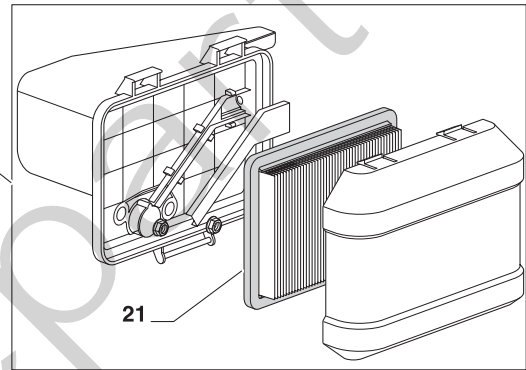

# Genuine Spare Parts

---

Joist  
Spareparts  
Joist

| Utgåva<br>Issue<br>2008- 12 |                | Bildnr<br>Picture No<br>2516 |  | STIGA<br>OM 55- RM 55<br>(160 cc) |                   | STIGA<br>OM 55- RM 55<br>(160 cc) |                         | Sida<br>Page<br>442 |                     |
|-----------------------------|----------------|------------------------------|--|-----------------------------------|-------------------|-----------------------------------|-------------------------|---------------------|---------------------|
| Pos.<br>Fig.                | Antal/Quantity |                              |  |                                   | Art nr<br>Part No | Benämning                         | Description             | Sats<br>Kit         | Anmärkning<br>Notes |
|                             | OM55           | RM55                         |  |                                   |                   |                                   |                         |                     |                     |
| X                           | 1              | 1                            |  |                                   | 118550276/0       | Start kpl.....                    | Starter assy.....       |                     | Inkl. pos 9- 10     |
| X                           | 2              | 1                            |  |                                   | 118550336/0       | Mutter.....                       | Nut.....                |                     |                     |
| X                           | 3              | 1                            |  |                                   | 118550335/0       | Startkopp.....                    | Starter cup.....        |                     |                     |
| X                           | 4              | 1                            |  |                                   | 118550254/0       | Fläkt.....                        | Fan.....                |                     |                     |
| X                           | 5              | 1                            |  |                                   | 118550253/0       | Svänghjul.....                    | Flywheel.....           |                     |                     |
| X                           | 6              | 1                            |  |                                   | 118550301/0       | Pinnbult.....                     | Stud bolt.....          |                     |                     |
| X                           | 7              | 1                            |  |                                   | 118550255/0       | Elektronikspole.....              | Electronic coil.....    |                     |                     |
| X                           | 8              | 1                            |  |                                   | 118550303/0       | Plåt.....                         | Plate.....              |                     |                     |
| X                           | 9              | 1                            |  |                                   | 118550274/0       | • Starthandtag.....               | • Starter handle.....   |                     |                     |
| X                           | 10             | 1                            |  |                                   | 118550275/0       | • Startspärr.....                 | • Starter pawl kit..... |                     |                     |
| X                           | 11             | 1                            |  |                                   | 118550258/0       | Lufffilter kpl.....               | Air cleaner assy.....   |                     | Inkl. pos 21        |
| X                           | 12             | 1                            |  |                                   | 118550304/0       | Lock.....                         | Cover.....              |                     |                     |
| X                           | 13             | 1                            |  |                                   | 118550256/0       | Broms.....                        | Brake.....              |                     |                     |
| X                           | 14             | 2                            |  |                                   | 118550302/0       | Pinnbult.....                     | Stud bolt.....          |                     |                     |
| X                           | 15             | 1                            |  |                                   | 118550340/0       | Bränsleslang.....                 | Fuel line.....          |                     |                     |
| X                           | 16             | 1                            |  |                                   | 118550259/0       | Reglageplåt kpl.....              | Control plate assy..... |                     | Inkl. pos 22- 23    |
| X                           | 17             | 2                            |  |                                   | 118550299/0       | Pinnbult.....                     | Stud bolt.....          |                     |                     |
| X                           | 18             | 1                            |  |                                   | 118550339/0       | • Tanklock.....                   | • Tank cap.....         |                     |                     |
| X                           | 19             | 1                            |  |                                   | 118550314/0       | Bränslefilter.....                | Fuel filter.....        |                     |                     |
| X                           | 20             | 1                            |  |                                   | 118550316/0       | Bränsletank kpl.....              | Fuel tank assy.....     |                     | Inkl. pos 18        |
| X                           | 21             | 1                            |  |                                   | 118550257/0       | • Lufffilter.....                 | • Air filter.....       |                     |                     |
| X                           | 22             | 1                            |  |                                   | 118550337/0       | • Klämma.....                     | • Casing clamp.....     |                     |                     |
| X                           | 23             | 1                            |  |                                   | 118550338/0       | • Skruv.....                      | • Screw.....            |                     |                     |
| X                           | 24             | 1                            |  |                                   | 118550262/0       | Reglagelänk.....                  | Governor link.....      |                     |                     |
| X                           | 25             | 1                            |  |                                   | 118550260/0       | Fjäder.....                       | Spring.....             |                     |                     |
| X                           | 26             | 1                            |  |                                   | 118550266/0       | Regulatorarm.....                 | Governor arm.....       |                     |                     |
| X                           | 27             | 1                            |  |                                   | 118550263/0       | Fjäder.....                       | Spring.....             |                     |                     |
| X                           | 28             | 1                            |  |                                   | 118550264/0       | Chokelänk.....                    | Choke link.....         |                     |                     |
| X                           | 29             | 1                            |  |                                   | 118550251/0       | Förgasare.....                    | Carburettor.....        |                     |                     |
| X                           | 30             | 1                            |  |                                   | 118550315/0       | Pinnbult.....                     | Stud bolt.....          |                     |                     |
| X                           | 41             | 1                            |  |                                   | 118550250/0       | Rep.sats.....                     | Repair kit.....         |                     |                     |
| X                           | 42             | 1                            |  |                                   | 118550248/0       | Packningssats.....                | Gasket set.....         |                     |                     |
| X                           | 60             | 1                            |  |                                   | 22055457/0        | Lock.....                         | Cover.....              |                     |                     |
| X                           | 61             | 1                            |  |                                   | 22055451/0        | Lock.....                         | Cover.....              |                     |                     |
| X                           | 62             | 1                            |  |                                   | 22055443/0        | Lock.....                         | Cover.....              |                     |                     |
| X                           | 63             | 1                            |  |                                   | 322055463/1       | Kåpa.....                         | Cover.....              |                     |                     |