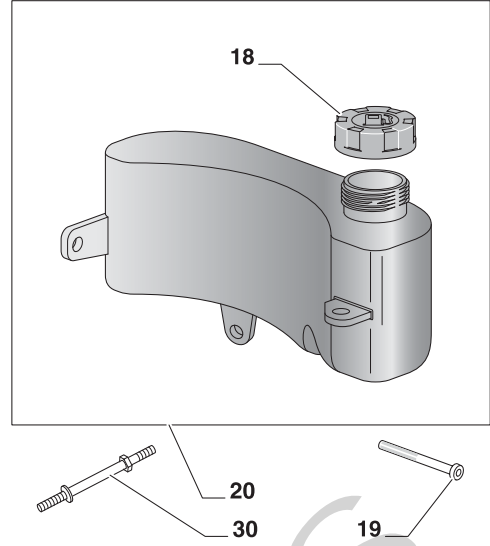

# Genuine Spare Parts

---

Joist  
Spareparts  
Joist

| Utgåva<br>Issue<br>2008- 12 |                | Bildnr<br>Picture No<br>2516 |  | STIGA<br>OM 55- RM 55<br>(160 cc) |                   | STIGA<br>OM 55- RM 55<br>(160 cc) |                         | Sida<br>Page<br>442 |                     |
|-----------------------------|----------------|------------------------------|--|-----------------------------------|-------------------|-----------------------------------|-------------------------|---------------------|---------------------|
| Pos.<br>Fig.                | Antal/Quantity |                              |  |                                   | Art nr<br>Part No | Benämning                         | Description             | Sats<br>Kit         | Anmärkning<br>Notes |
|                             | OM55           | RM55                         |  |                                   |                   |                                   |                         |                     |                     |
| X                           | 1              | 1                            |  |                                   | 118550276/0       | Start kpl.....                    | Starter assy.....       |                     | Inkl. pos 9- 10     |
| X                           | 2              | 1                            |  |                                   | 118550336/0       | Mutter.....                       | Nut.....                |                     |                     |
| X                           | 3              | 1                            |  |                                   | 118550335/0       | Startkopp.....                    | Starter cup.....        |                     |                     |
| X                           | 4              | 1                            |  |                                   | 118550254/0       | Fläkt.....                        | Fan.....                |                     |                     |
| X                           | 5              | 1                            |  |                                   | 118550253/0       | Svänghjul.....                    | Flywheel.....           |                     |                     |
| X                           | 6              | 1                            |  |                                   | 118550301/0       | Pinnbult.....                     | Stud bolt.....          |                     |                     |
| X                           | 7              | 1                            |  |                                   | 118550255/0       | Elektronikspole.....              | Electronic coil.....    |                     |                     |
| X                           | 8              | 1                            |  |                                   | 118550303/0       | Plåt.....                         | Plate.....              |                     |                     |
| X                           | 9              | 1                            |  |                                   | 118550274/0       | • Starthandtag.....               | • Starter handle.....   |                     |                     |
| X                           | 10             | 1                            |  |                                   | 118550275/0       | • Startspärr.....                 | • Starter pawl kit..... |                     |                     |
| X                           | 11             | 1                            |  |                                   | 118550258/0       | Lufffilter kpl.....               | Air cleaner assy.....   |                     | Inkl. pos 21        |
| X                           | 12             | 1                            |  |                                   | 118550304/0       | Lock.....                         | Cover.....              |                     |                     |
| X                           | 13             | 1                            |  |                                   | 118550256/0       | Broms.....                        | Brake.....              |                     |                     |
| X                           | 14             | 2                            |  |                                   | 118550302/0       | Pinnbult.....                     | Stud bolt.....          |                     |                     |
| X                           | 15             | 1                            |  |                                   | 118550340/0       | Bränsleslang.....                 | Fuel line.....          |                     |                     |
| X                           | 16             | 1                            |  |                                   | 118550259/0       | Reglageplåt kpl.....              | Control plate assy..... |                     | Inkl. pos 22- 23    |
| X                           | 17             | 2                            |  |                                   | 118550299/0       | Pinnbult.....                     | Stud bolt.....          |                     |                     |
| X                           | 18             | 1                            |  |                                   | 118550339/0       | • Tanklock.....                   | • Tank cap.....         |                     |                     |
| X                           | 19             | 1                            |  |                                   | 118550314/0       | Bränslefilter.....                | Fuel filter.....        |                     |                     |
| X                           | 20             | 1                            |  |                                   | 118550316/0       | Bränsletank kpl.....              | Fuel tank assy.....     |                     | Inkl. pos 18        |
| X                           | 21             | 1                            |  |                                   | 118550257/0       | • Lufffilter.....                 | • Air filter.....       |                     |                     |
| X                           | 22             | 1                            |  |                                   | 118550337/0       | • Klämma.....                     | • Casing clamp.....     |                     |                     |
| X                           | 23             | 1                            |  |                                   | 118550338/0       | • Skruv.....                      | • Screw.....            |                     |                     |
| X                           | 24             | 1                            |  |                                   | 118550262/0       | Reglagelänk.....                  | Governor link.....      |                     |                     |
| X                           | 25             | 1                            |  |                                   | 118550260/0       | Fjäder.....                       | Spring.....             |                     |                     |
| X                           | 26             | 1                            |  |                                   | 118550266/0       | Regulatorarm.....                 | Governor arm.....       |                     |                     |
| X                           | 27             | 1                            |  |                                   | 118550263/0       | Fjäder.....                       | Spring.....             |                     |                     |
| X                           | 28             | 1                            |  |                                   | 118550264/0       | Chokelänk.....                    | Choke link.....         |                     |                     |
| X                           | 29             | 1                            |  |                                   | 118550251/0       | Förgasare.....                    | Carburettor.....        |                     |                     |
| X                           | 30             | 1                            |  |                                   | 118550315/0       | Pinnbult.....                     | Stud bolt.....          |                     |                     |
| X                           | 41             | 1                            |  |                                   | 118550250/0       | Rep.sats.....                     | Repair kit.....         |                     |                     |
| X                           | 42             | 1                            |  |                                   | 118550248/0       | Packningssats.....                | Gasket set.....         |                     |                     |
| X                           | 60             | 1                            |  |                                   | 22055457/0        | Lock.....                         | Cover.....              |                     |                     |
| X                           | 61             | 1                            |  |                                   | 22055451/0        | Lock.....                         | Cover.....              |                     |                     |
| X                           | 62             | 1                            |  |                                   | 22055443/0        | Lock.....                         | Cover.....              |                     |                     |
| X                           | 63             | 1                            |  |                                   | 322055463/1       | Kåpa.....                         | Cover.....              |                     |                     |